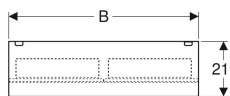

Proprietà

- Illuminazione LED
- Illuminazione interna
- Interruttore a sensore touch
- Presa elettrica
- Presa USB
- Anta con chiusura ammortizzata
- Con due ante
- Specchio di ingrandimento con ingrandimento triplo
- Portaoggetti ai lati interni delle ante

Dati tecnici

Grado di protezione	IP44
Tensione nominale	230 V CA
Frequenza di rete	50 Hz
Tensione d'esercizio	12 V CC
Tensione di uscita	12 V CC
Materiale	Truciolato
Classe di efficienza energetica	A++
Colore della luce	4200 K

Materiale in dotazione

- Armadietto a specchio

No. art.	Colore / superficie	B	B1	B2	H	T	Classe di protezione	Potenza assorbita	Flusso luminoso	
500.644.00.2	Corpo: rovere mystic / legno strutturato in melammina Ante: dotate di specchi esterni	60 cm	29.6 cm	54.6 cm	83 cm	21.5 cm	I	13.3 W	1855 lm	Nuovo
500.645.00.2	Corpo: rovere mystic / legno strutturato in melammina Ante: dotate di specchi esterni	75 cm	36.8 cm	69 cm	83 cm	21.5 cm	I	15 W	2100 lm	Nuovo
500.646.00.2	Corpo: rovere mystic / legno strutturato in melammina Ante: dotate di specchi esterni	90 cm	44.3 cm	84 cm	83 cm	21.5 cm	I	16.5 W	2310 lm	Nuovo

- Articoli disponibili su richiesta. Tempo di consegna indicativo di 3 settimane dall'ordine.