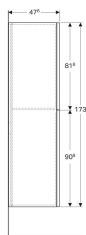

Proprietà

- Sospeso
- Con due scomparti
- Maniglia per l'apertura

- Cassetto con chiusura ammortizzata
- Resistente all'umidità

Dati tecnici

Materiale | Truciolato

Materiale in dotazione

- Mobile a colonna
- Materiale di fissaggio

No. art.	Colore / superficie	B	H	T	
500.638.01.2	Corpo: bianco / verniciato lucido Cassetti: bianco / vetro lucido	22 cm	173 cm	47.6 cm	Nuovo
500.638.JL.2	Corpo: grigio sabbia / verniciato opaco Cassetti: grigio sabbia / vetro lucido	22 cm	173 cm	47.6 cm	Nuovo
500.638.JK.2	Corpo: lava / verniciato opaco Cassetti: lava / vetro lucido	22 cm	173 cm	47.6 cm	Nuovo
500.638.16.1	Corpo: nero / verniciato opaco Cassetti: nero / vetro lucido	22 cm	173 cm	47.6 cm	Nuovo

Accessori

- Gancio portasciugamani Geberit

- Articoli disponibili su richiesta. Tempo di consegna indicativo di 3 settimane dall'ordine.