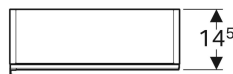

Proprietà

- Sospeso
- Con un'anta
- Maniglia per l'apertura
- Apertura a sinistra o a destra
- Anta con chiusura ammortizzata

- Resistente all'umidità
- Con tre ripiani riposizionabili
- Specchio sul lato interno dell'anta

Dati tecnici

Materiale | Truciolato

Materiale in dotazione

- Mobile pensile
- 3 ripiani riposizionabili
- Materiale di fissaggio

No. art.	Colore / superficie	B	H	T	
500.639.01.2	Corpo: bianco / verniciato lucido Ante: bianco / vetro lucido	45 cm	82 cm	17.4 cm	Nuovo
500.639.JL.2	Corpo: grigio sabbia / verniciato opaco Ante: grigio sabbia / vetro lucido	45 cm	82 cm	17.4 cm	Nuovo
500.639.JK.2	Corpo: lava / verniciato opaco Ante: lava / vetro lucido	45 cm	82 cm	17.4 cm	Nuovo
500.639.16.1	Corpo: nero / verniciato opaco Ante: nero / vetro lucido	45 cm	82 cm	17.4 cm	Nuovo

Accessori

- Gancio portasciugamani Geberit

- Articoli disponibili su richiesta. Tempo di consegna indicativo di 3 settimane dall'ordine.