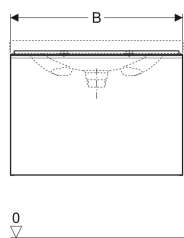

Proprietà

- Sospeso
- Con un cassetto
- Con un cassetto interno
- Maniglia per l'apertura

- Cassetto con chiusura ammortizzata
- Resistente all'umidità

Dati tecnici

Materiale | Truciolato

Materiale in dotazione

- Cabinet for washbasin
- Sifone a bottiglia con tubo ad immersione, modello compatto, ø 32 mm (art. no. 151.116.11.1)
- Materiale di fissaggio

No. art.	Colore / superficie	B	B1	Larghezza del lavabo	H	T	
500.609.01.2	Corpo: bianco / verniciato lucido Cassetti: bianco / vetro lucido	59.5 cm	53.1 cm	60 cm	53.5 cm	47.5 cm	Nuovo
500.610.01.2	Corpo: bianco / verniciato lucido Cassetti: bianco / vetro lucido	64 cm	57.6 cm	65 cm	53.5 cm	47.5 cm	Nuovo
500.611.01.2	Corpo: bianco / verniciato lucido Cassetti: bianco / vetro lucido	74 cm	67.6 cm	75 cm	53.5 cm	47.5 cm	Nuovo
500.612.01.2	Corpo: bianco / verniciato lucido Cassetti: bianco / vetro lucido	89 cm	82.6 cm	90 cm	53.5 cm	47.5 cm	Nuovo
500.609.JL.2	Corpo: grigio sabbia / verniciato opaco Cassetti: grigio sabbia / vetro lucido	59.5 cm	53.1 cm	60 cm	53.5 cm	47.5 cm	Nuovo
500.610.JL.2	Corpo: grigio sabbia / verniciato opaco Cassetti: grigio sabbia / vetro lucido	64 cm	57.6 cm	65 cm	53.5 cm	47.5 cm	Nuovo
500.611.JL.2	Corpo: grigio sabbia / verniciato opaco Cassetti: grigio sabbia / vetro lucido	74 cm	67.6 cm	75 cm	53.5 cm	47.5 cm	Nuovo
500.612.JL.2	Corpo: grigio sabbia / verniciato opaco Cassetti: grigio sabbia / vetro lucido	89 cm	82.6 cm	90 cm	53.5 cm	47.5 cm	Nuovo
500.609.JK.2	Corpo: lava / verniciato opaco Cassetti: lava / vetro lucido	59.5 cm	53.1 cm	60 cm	53.5 cm	47.5 cm	Nuovo
500.610.JK.2	Corpo: lava / verniciato opaco Cassetti: lava / vetro lucido	64 cm	57.6 cm	65 cm	53.5 cm	47.5 cm	Nuovo
500.611.JK.2	Corpo: lava / verniciato opaco Cassetti: lava / vetro lucido	74 cm	67.6 cm	75 cm	53.5 cm	47.5 cm	Nuovo
500.612.JK.2	Corpo: lava / verniciato opaco Cassetti: lava / vetro lucido	89 cm	82.6 cm	90 cm	53.5 cm	47.5 cm	Nuovo
500.609.16.1	Corpo: nero / verniciato opaco Cassetti: nero / vetro lucido	59.5 cm	53.1 cm	60 cm	53.5 cm	47.5 cm	Nuovo
500.610.16.1	Corpo: nero / verniciato opaco Cassetti: nero / vetro lucido	64 cm	57.6 cm	65 cm	53.5 cm	47.5 cm	Nuovo
500.611.16.1	Corpo: nero / verniciato opaco Cassetti: nero / vetro lucido	74 cm	67.6 cm	75 cm	53.5 cm	47.5 cm	Nuovo
500.612.16.1	Corpo: nero / verniciato opaco Cassetti: nero / vetro lucido	89 cm	82.6 cm	90 cm	53.5 cm	47.5 cm	Nuovo