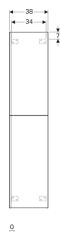

Proprietà

- Sospeso
- Con due ante
- Maniglia per l'apertura
- Con un cassetto interno chiudibile a chiave
- Apertura a sinistra o a destra

- Anta con chiusura ammortizzata
- Resistente all'umidità
- Con quattro ripiani riposizionabili
- Portaoggetti ai lati interni delle ante

Dati tecnici

Materiale | Truciolato

Materiale in dotazione

- Mobile a colonna
- 4 ripiani riposizionabili
- Materiale di fissaggio

No. art.	Colore / superficie	B	H	T	
500.619.01.2	Corpo: bianco / verniciato lucido Ante: bianco / vetro lucido	38 cm	173 cm	36 cm	Nuovo
500.619.JL.2	Corpo: grigio sabbia / verniciato opaco Ante: grigio sabbia / vetro lucido	38 cm	173 cm	36 cm	Nuovo
500.619.JK.2	Corpo: lava / verniciato opaco Ante: lava / vetro lucido	38 cm	173 cm	36 cm	Nuovo
500.619.16.1	Corpo: nero / verniciato opaco Ante: nero / vetro lucido	38 cm	173 cm	36 cm	Nuovo

Accessori

- Gancio portasciugamani Geberit

- Articoli disponibili su richiesta. Tempo di consegna indicativo di 3 settimane dall'ordine.