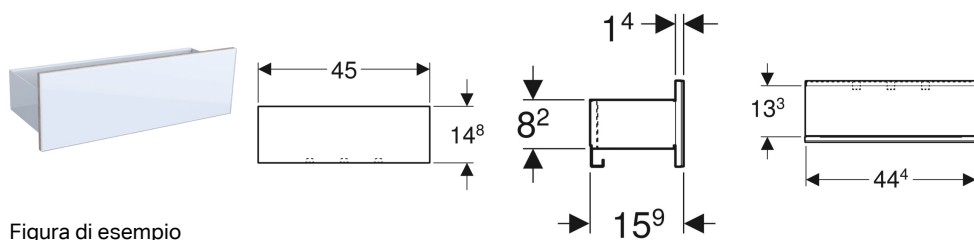

- Articoli disponibili su richiesta. Tempo di consegna indicativo di 3 settimane dall'ordine.

Ripiano a parete Geberit Acanto

Figura di esempio

Proprietà

- Sospeso
- Con tre ganci portasciugamani

- Resistente all'umidità

Dati tecnici

Materiale | Acciaio

Materiale in dotazione

- Ripiano a parete
- Materiale di fissaggio

No. art.	Colore / superficie	B	H	T	
500.617.01.2	Corpo: bianco / verniciato a polvere opaco Parte frontale: bianco / vetro lucido	45 cm	14.8 cm	15.9 cm	Nuovo
500.617.JL.2	Corpo: grigio sabbia / verniciato a polvere opaco Parte frontale: grigio sabbia / vetro lucido	45 cm	14.8 cm	15.9 cm	Nuovo
500.617.JK.2	Corpo: lava / verniciato a polvere opaco Parte frontale: lava / vetro lucido	45 cm	14.8 cm	15.9 cm	Nuovo
500.617.16.1	Corpo: nero / verniciato a polvere opaco Parte frontale: nero / vetro lucido	45 cm	14.8 cm	15.9 cm	Nuovo