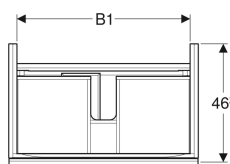

Proprietà

- Sospeso
- Con un cassetto
- Con un cassetto interno
- Maniglia per l'apertura

- Cassetto con chiusura ammortizzata
- Resistente all'umidità

Dati tecnici

Materiale | Truciolato

Materiale in dotazione

- Cabinet for washbasin
- Sifone a bottiglia con tubo ad immersione, modello compatto, ø 32 mm (art. no. 151.116.11.1)
- Materiale di fissaggio

No. art.	Colore / superficie	B	B1	Larghezza del lavabo	H	T	
500.609.01.2	Corpo: bianco / verniciato lucido Cassetti: bianco / vetro lucido	59.5 cm	53.1 cm	60 cm	53.5 cm	47.5 cm	Nuovo
500.610.01.2	Corpo: bianco / verniciato lucido Cassetti: bianco / vetro lucido	64 cm	57.6 cm	65 cm	53.5 cm	47.5 cm	Nuovo
500.611.01.2	Corpo: bianco / verniciato lucido Cassetti: bianco / vetro lucido	74 cm	67.6 cm	75 cm	53.5 cm	47.5 cm	Nuovo
500.612.01.2	Corpo: bianco / verniciato lucido Cassetti: bianco / vetro lucido	89 cm	82.6 cm	90 cm	53.5 cm	47.5 cm	Nuovo
500.609.JL.2	Corpo: grigio sabbia / verniciato opaco Cassetti: grigio sabbia / vetro lucido	59.5 cm	53.1 cm	60 cm	53.5 cm	47.5 cm	Nuovo
500.610.JL.2	Corpo: grigio sabbia / verniciato opaco Cassetti: grigio sabbia / vetro lucido	64 cm	57.6 cm	65 cm	53.5 cm	47.5 cm	Nuovo
500.611.JL.2	Corpo: grigio sabbia / verniciato opaco Cassetti: grigio sabbia / vetro lucido	74 cm	67.6 cm	75 cm	53.5 cm	47.5 cm	Nuovo
500.612.JL.2	Corpo: grigio sabbia / verniciato opaco Cassetti: grigio sabbia / vetro lucido	89 cm	82.6 cm	90 cm	53.5 cm	47.5 cm	Nuovo
500.609.JK.2	Corpo: lava / verniciato opaco Cassetti: lava / vetro lucido	59.5 cm	53.1 cm	60 cm	53.5 cm	47.5 cm	Nuovo
500.610.JK.2	Corpo: lava / verniciato opaco Cassetti: lava / vetro lucido	64 cm	57.6 cm	65 cm	53.5 cm	47.5 cm	Nuovo
500.611.JK.2	Corpo: lava / verniciato opaco Cassetti: lava / vetro lucido	74 cm	67.6 cm	75 cm	53.5 cm	47.5 cm	Nuovo
500.612.JK.2	Corpo: lava / verniciato opaco Cassetti: lava / vetro lucido	89 cm	82.6 cm	90 cm	53.5 cm	47.5 cm	Nuovo
500.609.16.1	Corpo: nero / verniciato opaco Cassetti: nero / vetro lucido	59.5 cm	53.1 cm	60 cm	53.5 cm	47.5 cm	Nuovo
500.610.16.1	Corpo: nero / verniciato opaco Cassetti: nero / vetro lucido	64 cm	57.6 cm	65 cm	53.5 cm	47.5 cm	Nuovo
500.611.16.1	Corpo: nero / verniciato opaco Cassetti: nero / vetro lucido	74 cm	67.6 cm	75 cm	53.5 cm	47.5 cm	Nuovo
500.612.16.1	Corpo: nero / verniciato opaco Cassetti: nero / vetro lucido	89 cm	82.6 cm	90 cm	53.5 cm	47.5 cm	Nuovo