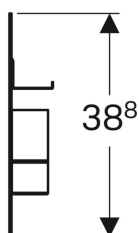

Proprietà

- Portaoggetti con fissaggio magnetico

Dati tecnici

Materiale

Acciaio

Materiale in dotazione

- Magnetic board
- Portaoggetti

No. art.	Colore / superficie	
500.649.01.2	Lavagna magnetica: bianco / verniciato a polvere opaco Magnete di supporto: verniciato a polvere opaco/lava	Nuovo
500.649.JL.2	Lavagna magnetica: grigio sabbia / verniciato a polvere opaco Magnete di supporto: verniciato a polvere opaco/lava	Nuovo
500.649.JK.2	Lavagna magnetica: lava / verniciato a polvere opaco Magnete di supporto: verniciato a polvere opaco/lava	Nuovo
500.649.16.1	Lavagna magnetica: nero / verniciato a polvere opaco Magnete di supporto: verniciato a polvere opaco/lava	Nuovo

- Articoli disponibili su richiesta. Tempo di consegna indicativo di 3 settimane dall'ordine.