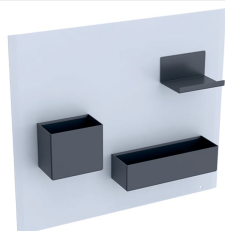

Lavagna magnetica Geberit con portaoggetti

Figura di esempio