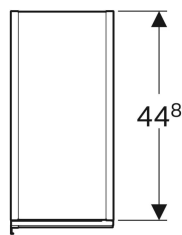

Mobile a colonna Geberit Acanto con due carrelli

Proprietà

- Sospeso
- Con due scomparti
- Maniglia per l'apertura

- Cassetto con chiusura ammortizzata
- Resistente all'umidità

Dati tecnici

Materiale | Truciolato

Materiale in dotazione

- Mobile a colonna
- Materiale di fissaggio

No. art.	Colore / superficie	B	H	T	
500.638.01.2	Corpo: bianco / verniciato lucido Cassetti: bianco / vetro lucido	22 cm	173 cm	47.6 cm	Nuovo
500.638.JL.2	Corpo: grigio sabbia / verniciato opaco Cassetti: grigio sabbia / vetro lucido	22 cm	173 cm	47.6 cm	Nuovo
500.638.JK.2	Corpo: lava / verniciato opaco Cassetti: lava / vetro lucido	22 cm	173 cm	47.6 cm	Nuovo
500.638.16.1	Corpo: nero / verniciato opaco Cassetti: nero / vetro lucido	22 cm	173 cm	47.6 cm	Nuovo

Accessori

- Gancio portasciugamani Geberit

- Articoli disponibili su richiesta. Tempo di consegna indicativo di 3 settimane dall'ordine.