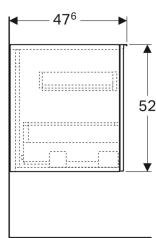

Proprietà

- Sospeso
- Con un cassetto
- Con un cassetto interno
- Maniglia per l'apertura

- Cassetto con chiusura ammortizzata
- Resistente all'umidità

Dati tecnici

Materiale | Truciolato

Materiale in dotazione

- Mobile laterale
- Materiale di fissaggio

No. art.	Colore / superficie	B	H	T	
500.618.01.2	Corpo: bianco / verniciato lucido Cassetti: bianco / vetro lucido	45 cm	52 cm	47.6 cm	Nuovo
500.618.JL.2	Corpo: grigio sabbia / verniciato opaco Cassetti: grigio sabbia / vetro lucido	45 cm	52 cm	47.6 cm	Nuovo
500.618.JK.2	Corpo: lava / verniciato opaco Cassetti: lava / vetro lucido	45 cm	52 cm	47.6 cm	Nuovo
500.618.16.1	Corpo: nero / verniciato opaco Cassetti: nero / vetro lucido	45 cm	52 cm	47.6 cm	Nuovo

Accessori

- Portaoggetti Geberit Acanto
- Portasalviette Geberit per mobili per bagno, angolo rettangolare
- Portasalviette Geberit per mobili per bagno, angolo arrotondato

- Articoli disponibili su richiesta. Tempo di consegna indicativo di 3 settimane dall'ordine.