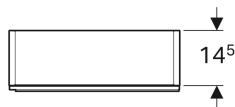

Proprietà

- Sospeso
- Con un'anta
- Maniglia per l'apertura
- Apertura a sinistra o a destra
- Anta con chiusura ammortizzata

- Resistente all'umidità
- Con due ripiani fissi
- Con cinque ripiani riposizionabili

Dati tecnici

Materiale | Truciolato

Materiale in dotazione

- Mobile a colonna
- 5 ripiani riposizionabili
- Materiale di fissaggio

No. art.	Colore / superficie	B	H	T	
500.637.01.2	Corpo: bianco / verniciato lucido Ante: bianco / vetro lucido	45 cm	173 cm	17.4 cm	Nuovo
500.637.JL.2	Corpo: grigio sabbia / verniciato opaco Ante: grigio sabbia / vetro lucido	45 cm	173 cm	17.4 cm	Nuovo
500.637.JK.2	Corpo: lava / verniciato opaco Ante: lava / vetro lucido	45 cm	173 cm	17.4 cm	Nuovo
500.637.16.1	Corpo: nero / verniciato opaco Ante: nero / vetro lucido	45 cm	173 cm	17.4 cm	Nuovo

Accessori

- Gancio portasciugamani Geberit

- Articoli disponibili su richiesta. Tempo di consegna indicativo di 3 settimane dall'ordine.