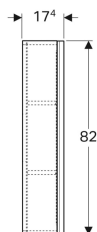

Proprietà

- Sospeso
- Con un'anta
- Maniglia per l'apertura
- Apertura a sinistra o a destra
- Anta con chiusura ammortizzata

- Resistente all'umidità
- Con tre ripiani riposizionabili
- Specchio sul lato interno dell'anta

Dati tecnici

Materiale | Truciolato

Materiale in dotazione

- Mobile pensile
- 3 ripiani riposizionabili
- Materiale di fissaggio

No. art.	Colore / superficie	B	H	T	
500.639.01.2	Corpo: bianco / verniciato lucido Ante: bianco / vetro lucido	45 cm	82 cm	17.4 cm	Nuovo
500.639.JL.2	Corpo: grigio sabbia / verniciato opaco Ante: grigio sabbia / vetro lucido	45 cm	82 cm	17.4 cm	Nuovo
500.639.JK.2	Corpo: lava / verniciato opaco Ante: lava / vetro lucido	45 cm	82 cm	17.4 cm	Nuovo
500.639.16.1	Corpo: nero / verniciato opaco Ante: nero / vetro lucido	45 cm	82 cm	17.4 cm	Nuovo

Accessori

- Gancio portasciugamani Geberit

- Articoli disponibili su richiesta. Tempo di consegna indicativo di 3 settimane dall'ordine.