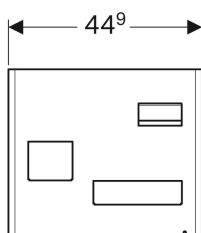

Proprietà

- Portaoggetti con fissaggio magnetico

Dati tecnici

Materiale

Acciaio

Materiale in dotazione

- Magnetic board
- Portaoggetti

No. art.	Colore / superficie	
500.649.01.2	Lavagna magnetica: bianco / verniciato a polvere opaco Magnete di supporto: verniciato a polvere opaco/lava	Nuovo
500.649.JL.2	Lavagna magnetica: grigio sabbia / verniciato a polvere opaco Magnete di supporto: verniciato a polvere opaco/lava	Nuovo
500.649.JK.2	Lavagna magnetica: lava / verniciato a polvere opaco Magnete di supporto: verniciato a polvere opaco/lava	Nuovo
500.649.16.1	Lavagna magnetica: nero / verniciato a polvere opaco Magnete di supporto: verniciato a polvere opaco/lava	Nuovo

- Articoli disponibili su richiesta. Tempo di consegna indicativo di 3 settimane dall'ordine.