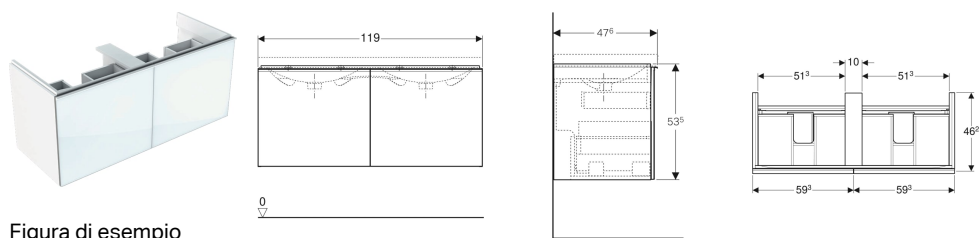

Accessori

- Portaoggetti Geberit Acanto
- Portasalviette Geberit per mobili per bagno, angolo rettangolare
- Portasalviette Geberit per mobili per bagno, angolo arrotondato

-
- Articoli disponibili su richiesta. Tempo di consegna indicativo di 3 settimane dall'ordine.
 - Estrazione cassetto 35 cm

Mobile sottolavabo per lavabo doppio Geberit Acanto, con due cassetti e sifone

Figura di esempio

Proprietà

- Sospeso
- Con due cassetti interni
- Con due cassetti
- Maniglia per l'apertura

- Cassetto con chiusura ammortizzata
- Resistente all'umidità