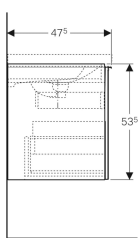

Proprietà

- Sospeso
- Con un cassetto
- Con un cassetto interno
- Maniglia per l'apertura

- Cassetto con chiusura ammortizzata
- Resistente all'umidità

Dati tecnici

Materiale | Truciolato

Materiale in dotazione

- Cabinet for washbasin
- Sifone a bottiglia con tubo ad immersione, modello compatto, ø 32 mm (art. no. 151.116.11.1)
- Materiale di fissaggio

No. art.	Colore / superficie	B	B1	Larghezza del lavabo	H	T	
500.609.01.2	Corpo: bianco / verniciato lucido Cassetti: bianco / vetro lucido	59.5 cm	53.1 cm	60 cm	53.5 cm	47.5 cm	Nuovo
500.610.01.2	Corpo: bianco / verniciato lucido Cassetti: bianco / vetro lucido	64 cm	57.6 cm	65 cm	53.5 cm	47.5 cm	Nuovo
500.611.01.2	Corpo: bianco / verniciato lucido Cassetti: bianco / vetro lucido	74 cm	67.6 cm	75 cm	53.5 cm	47.5 cm	Nuovo
500.612.01.2	Corpo: bianco / verniciato lucido Cassetti: bianco / vetro lucido	89 cm	82.6 cm	90 cm	53.5 cm	47.5 cm	Nuovo
500.609.JL.2	Corpo: grigio sabbia / verniciato opaco Cassetti: grigio sabbia / vetro lucido	59.5 cm	53.1 cm	60 cm	53.5 cm	47.5 cm	Nuovo
500.610.JL.2	Corpo: grigio sabbia / verniciato opaco Cassetti: grigio sabbia / vetro lucido	64 cm	57.6 cm	65 cm	53.5 cm	47.5 cm	Nuovo
500.611.JL.2	Corpo: grigio sabbia / verniciato opaco Cassetti: grigio sabbia / vetro lucido	74 cm	67.6 cm	75 cm	53.5 cm	47.5 cm	Nuovo
500.612.JL.2	Corpo: grigio sabbia / verniciato opaco Cassetti: grigio sabbia / vetro lucido	89 cm	82.6 cm	90 cm	53.5 cm	47.5 cm	Nuovo
500.609.JK.2	Corpo: lava / verniciato opaco Cassetti: lava / vetro lucido	59.5 cm	53.1 cm	60 cm	53.5 cm	47.5 cm	Nuovo
500.610.JK.2	Corpo: lava / verniciato opaco Cassetti: lava / vetro lucido	64 cm	57.6 cm	65 cm	53.5 cm	47.5 cm	Nuovo
500.611.JK.2	Corpo: lava / verniciato opaco Cassetti: lava / vetro lucido	74 cm	67.6 cm	75 cm	53.5 cm	47.5 cm	Nuovo
500.612.JK.2	Corpo: lava / verniciato opaco Cassetti: lava / vetro lucido	89 cm	82.6 cm	90 cm	53.5 cm	47.5 cm	Nuovo
500.609.16.1	Corpo: nero / verniciato opaco Cassetti: nero / vetro lucido	59.5 cm	53.1 cm	60 cm	53.5 cm	47.5 cm	Nuovo
500.610.16.1	Corpo: nero / verniciato opaco Cassetti: nero / vetro lucido	64 cm	57.6 cm	65 cm	53.5 cm	47.5 cm	Nuovo
500.611.16.1	Corpo: nero / verniciato opaco Cassetti: nero / vetro lucido	74 cm	67.6 cm	75 cm	53.5 cm	47.5 cm	Nuovo
500.612.16.1	Corpo: nero / verniciato opaco Cassetti: nero / vetro lucido	89 cm	82.6 cm	90 cm	53.5 cm	47.5 cm	Nuovo