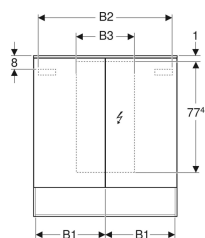

Proprietà

- Illuminazione LED
- Illuminazione interna
- Interruttore a sensore touch
- Presa elettrica
- Presa USB
- Anta con chiusura ammortizzata
- Con due ante
- Specchio di ingrandimento con ingrandimento triplo
- Portaoggetti ai lati interni delle ante

Dati tecnici

Grado di protezione	IP44
Tensione nominale	230 V CA
Frequenza di rete	50 Hz
Tensione d'esercizio	12 V CC
Tensione di uscita	12 V CC
Materiale	Truciolato
Classe di efficienza energetica	A++
Colore della luce	4200 K

Materiale in dotazione

- Armadietto a specchio

No. art.	Colore / superficie	B	B1	B2	H	T	Classe di protezione	Potenza assorbita	Flusso luminoso	
500.644.00.2	Corpo: rovere mystic / legno strutturato in melammina Ante: dotate di specchi esterni	60 cm	29.6 cm	54.6 cm	83 cm	21.5 cm	I	13.3 W	1855 lm	Nuovo
500.645.00.2	Corpo: rovere mystic / legno strutturato in melammina Ante: dotate di specchi esterni	75 cm	36.8 cm	69 cm	83 cm	21.5 cm	I	15 W	2100 lm	Nuovo
500.646.00.2	Corpo: rovere mystic / legno strutturato in melammina Ante: dotate di specchi esterni	90 cm	44.3 cm	84 cm	83 cm	21.5 cm	I	16.5 W	2310 lm	Nuovo

- Articoli disponibili su richiesta. Tempo di consegna indicativo di 3 settimane dall'ordine.