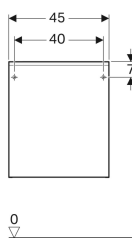

Proprietà

- Sospeso
- Con un cassetto
- Con un cassetto interno
- Maniglia per l'apertura

- Cassetto con chiusura ammortizzata
- Resistente all'umidità

Dati tecnici

Materiale | Truciolato

Materiale in dotazione

- Mobile laterale
- Materiale di fissaggio

No. art.	Colore / superficie	B	H	T	
500.618.01.2	Corpo: bianco / verniciato lucido Cassetti: bianco / vetro lucido	45 cm	52 cm	47.6 cm	Nuovo
500.618.JL.2	Corpo: grigio sabbia / verniciato opaco Cassetti: grigio sabbia / vetro lucido	45 cm	52 cm	47.6 cm	Nuovo
500.618.JK.2	Corpo: lava / verniciato opaco Cassetti: lava / vetro lucido	45 cm	52 cm	47.6 cm	Nuovo
500.618.16.1	Corpo: nero / verniciato opaco Cassetti: nero / vetro lucido	45 cm	52 cm	47.6 cm	Nuovo

Accessori

- Portaoggetti Geberit Acanto
- Portasalviette Geberit per mobili per bagno, angolo rettangolare
- Portasalviette Geberit per mobili per bagno, angolo arrotondato

- Articoli disponibili su richiesta. Tempo di consegna indicativo di 3 settimane dall'ordine.