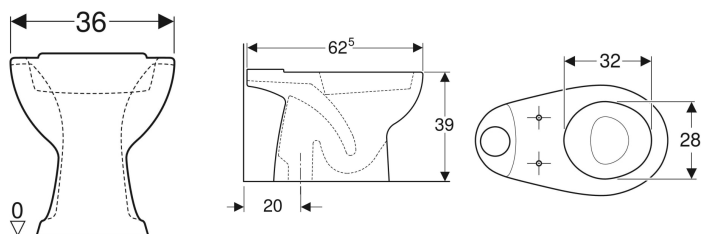

Vaso a pavimento Geberit Colibrì per cassetta di risciacquo esterna monoblocco, vaso a cacciata, scarico verticale

Destinazioni d'uso

- Per cassette di risciacquo esterne monoblocco

Proprietà

- A pavimento

- Vaso a cacciata
- Con brida di risciacquo
- Scarico verticale

Dati tecnici

Materiale | Vetrochina

Da ordinare separatamente

- Cassetta di risciacquo
- Sedile del vaso
- Materiale di fissaggio

No. art.	Colore / superficie	B	H	T	
500.858.00.1	Bianco / Lucido	36 cm	39 cm	62.5 cm	Nuovo

- Risciacquo tasto grande a 6 litri