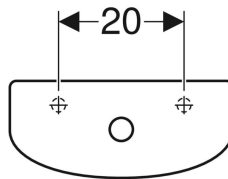

No. art.	Colore / superficie	B	H	T	
500.858.00.1	Bianco / Lucido	36 cm	39 cm	62.5 cm	Nuovo

- Risciacquo tasto grande a 6 litri

Cassetta di risciacquo esterna monoblocco Geberit Colibrì, risciacquo a due quantità, allacciamento idrico laterale

Figura di esempio

Proprietà

- Monoblocco
- Risciacquo a due quantità

Dati tecnici

Impostazione predefinita quantità di risciacquo	6 e 3 l
Campo di regolazione risciacquo lungo	4 / 6 l
Campo di regolazione risciacquo breve	2.6 / 3 l
Materiale	Vetrochina