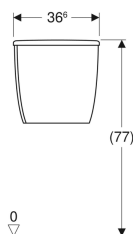

No. art.	Colore / superficie	B	H	T	
500.859.00.1	Bianco / Lucido	36 cm	39 cm	63.5 cm	Nuovo

Accessori

- Set di allacciamento Geberit per vaso a pavimento
- Raccordo diritto Geberit con morsetto

- Risciacquo tasto grande a 6 litri

No. art.	Colore / superficie	B	H	T	
500.858.00.1	Bianco / Lucido	36 cm	39 cm	62.5 cm	Nuovo

- Risciacquo tasto grande a 6 litri

Cassetta di risciacquo esterna monoblocco Geberit Colibrì, risciacquo a due quantità, allacciamento idrico laterale

Figura di esempio

Proprietà

- Monoblocco
- Risciacquo a due quantità

Dati tecnici

Impostazione predefinita quantità di risciacquo	6 e 3 l
Campo di regolazione risciacquo lungo	4 / 6 l
Campo di regolazione risciacquo breve	2.6 / 3 l
Materiale	Vetrochina

No. art.	Colore / superficie	B	H	T	
500.874.00.1	Bianco / Lucido	36 cm	37 cm	16 cm	Nuovo

- Cassetta completa di batteria Geberit

Geberit Marketing e Distribuzione SA

Via Gerre 4
6928 Manno
Svizzera

sales.it@geberit.com