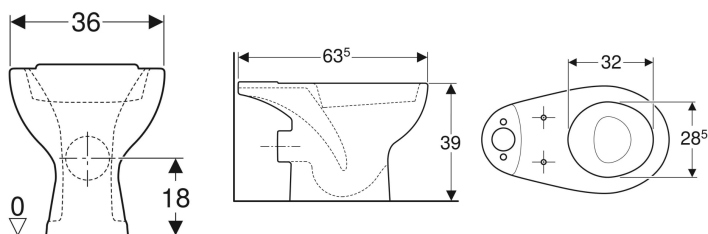

CREATO IL 12/11/2020

SANITARI DUO COLIBRÌ

**KNOW
HOW**
INSTALLED

Indice

Vaso a pavimento Geberit Colibrì per cassetta di risciacquo esterna monoblocco, vaso a cacciata, scarico orizzontale	3
Vaso a pavimento Geberit Colibrì per cassetta di risciacquo esterna monoblocco, vaso a cacciata, scarico verticale	4
Cassetta di risciacquo esterna monoblocco Geberit Colibrì, risciacquo a due quantità, allacciamento idrico laterale	5

Vaso a pavimento Geberit Colibrì per cassetta di risciacquo esterna monoblocco, vaso a cacciata, scarico orizzontale

Figura di esempio

Destinazioni d'uso

- Per cassette di risciacquo esterne monoblocco

Proprietà

No. art.	Colore / superficie	B	H	T	
500.859.00.1	Bianco / Lucido	36 cm	39 cm	63.5 cm	Nuovo

Accessori

- Set di allacciamento Geberit per vaso a pavimento
- Raccordo diritto Geberit con morsetto

- Risciacquo tasto grande a 6 litri

No. art.	Colore / superficie	B	H	T	
500.858.00.1	Bianco / Lucido	36 cm	39 cm	62.5 cm	Nuovo

- Risciacquo tasto grande a 6 litri

Cassetta di risciacquo esterna monoblocco Geberit Colibrì, risciacquo a due quantità, allacciamento idrico laterale