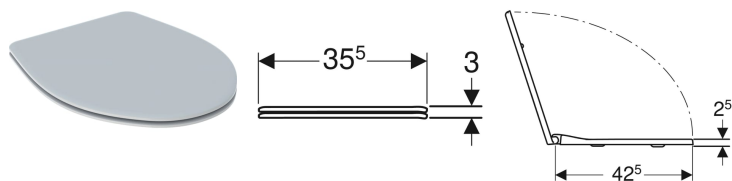

CREATO IL 12/11/2020

SEDILI COLIBRÌ

**KNOW
HOW
INSTALLED**

Indice

Sedile del vaso Geberit Colibrì fissaggio dal basso 3

Sedile del vaso Geberit Colibrì fissaggio dal basso

Figura di esempio

Dati tecnici		Materiale	Duroplast	
No. art.	Colore / superficie	Fissaggio	Materiale cerniera	
500.912.00.1	Bianco / Lucido	Dal basso	Acciaio inox	Nuovo