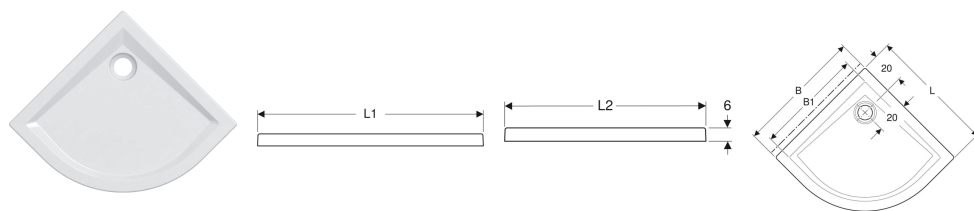

Accessori

- Sifone doccia Geberit d90, con tappo per piletta, altezza della chiusura idraulica 50 mm, scarico in PE
- Sifone doccia Geberit d90, con tappo per piletta, altezza della chiusura idraulica 30 mm, scarico in PE

- Installazione in appoggio sul pavimento.
- La linea tratteggiata sul disegno indica il lato non smaltato del piatto doccia.

Piatto doccia angolare Geberit tipo 60

Figura di esempio

Destinazioni d'uso

- Per l'installazione all'interno di edifici

Proprietà

- Angolare
- Foro di scarico \varnothing 90 mm

- Scarico nell'angolo
- Superficie antiscivolo
- Lato non smaltato

Dati tecnici

Materiale | Gres fine porcellanato

Da ordinare separatamente

- Sifone doccia \varnothing 90 mm

No. art.	Colore / superficie	L	L1	L2	B	B1	H	
550.038.00.1	Bianco / Lucido	80 cm	112 cm	90 cm	80 cm	79 cm	6 cm	Nuovo
550.039.00.1	Bianco / Lucido	90 cm	126 cm	104 cm	90 cm	88.8 cm	6 cm	Nuovo

Accessori

- Sifone doccia Geberit d90, con tappo per piletta, altezza della chiusura idraulica 50 mm, scarico in PE
- Sifone doccia Geberit d90, con tappo per piletta, altezza della chiusura idraulica 30 mm, scarico in PE