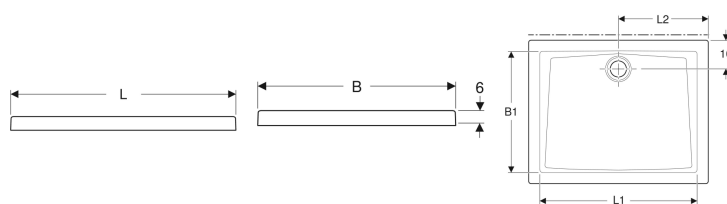

Dati tecnici

Materiale | Gres fine porcellanato

Da ordinare separatamente

- Sifone doccia \varnothing 90 mm

No. art.	Colore / superficie	L	L1	L2	B	B1	H	
550.028.00.1	Bianco / Lucido	80 cm	68 cm	40 cm	80 cm	68 cm	6 cm	Nuovo
550.029.00.1	Bianco / Lucido	90 cm	78 cm	45 cm	90 cm	78 cm	6 cm	Nuovo

Accessori

- Sifone doccia Geberit d90, con tappo per piletta, altezza della chiusura idraulica 50 mm, scarico in PE
- Sifone doccia Geberit d90, con tappo per piletta, altezza della chiusura idraulica 30 mm, scarico in PE

- Installazione sopra il pavimento.
- La linea tratteggiata sul disegno indica il lato non smaltato del piatto doccia.

Piatto doccia rettangolare Geberit tipo 60

Figura di esempio

Destinazioni d'uso

- Per l'installazione all'interno di edifici

Proprietà

- Rettangolare

- Foro di scarico \varnothing 90 mm
- Scarico posteriore al centro
- Superficie antiscivolo

Dati tecnici

Materiale | Gres fine porcellanato

Da ordinare separatamente

- Sifone doccia \varnothing 90 mm