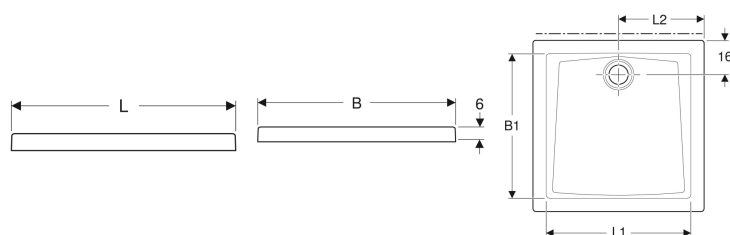

CREATO IL 12/11/2020

PIATTO DOCCIA 60

**KNOW
HOW**
INSTALLED

Indice

Piatto doccia quadrato Geberit tipo 60	3
Piatto doccia rettangolare Geberit tipo 60	4
Piatto doccia angolare Geberit tipo 60	5

Piatto doccia quadrato Geberit tipo 60

Figura di esempio

Destinazioni d'uso

- Per l'installazione all'interno di edifici

Proprietà

- Quadrato
- Foro di scarico \varnothing 90 mm

- Scarico posteriore al centro
- Superficie antiscivolo
- Lato muro non smaltato, vedasi linea tratteggiata sul disegno del prodotto

Dati tecnici

Materiale | Gres fine porcellanato

Da ordinare separatamente

- Sifone doccia \varnothing 90 mm

No. art.	Colore / superficie	L	L1	L2	B	B1	H	
550.028.00.1	Bianco / Lucido	80 cm	68 cm	40 cm	80 cm	68 cm	6 cm	Nuovo
550.029.00.1	Bianco / Lucido	90 cm	78 cm	45 cm	90 cm	78 cm	6 cm	Nuovo

- Installazione sopra il pavimento.
- La linea tratteggiata sul disegno indica il lato non smaltato del piatto doccia.

Piatto doccia rettangolare Geberit tipo 60

Figura di esempio

Destinazioni d'uso

- Per l'installazione all'interno di edifici