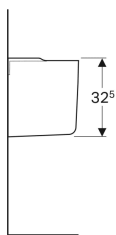

Dati tecnici

Materiale

Vetrochina

Da ordinare separatamente

- Materiale di fissaggio

No. art.	Colore / superficie	
500.329.01.7	Bianco	Nuovo

- Da completare con kit di fissaggio art. n. 500.896.00.1