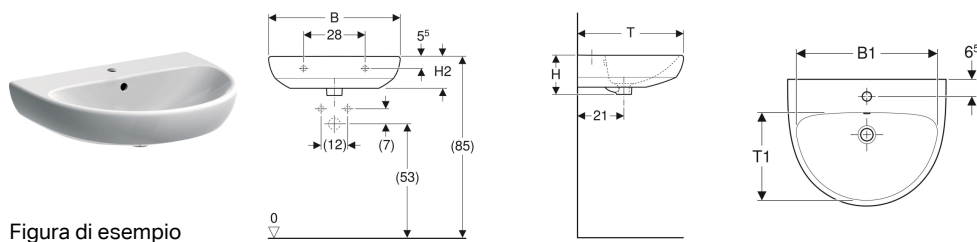

Proprietà

- Combinabile con semicolonna
- Combinabile con colonna

Dati tecnici

Materiale | Vetrochina

No. art.	Colore / superficie	Foro rubinetteria	Troppo pieno	B	B1	B2	H	H1	H2	H3	T	T1	T2	T3	
500.324.01.7	Bianco	Centrale	Visibile	45 cm	16.5 cm	39.5 cm	17 cm	83 cm	13 cm	77.5 cm	37 cm	18 cm	24 cm	5.5 cm	Nuovo
500.295.01.7	Bianco	Centrale	Visibile	50 cm	23 cm	42.7 cm	18 cm	84 cm	14.2 cm	78.4 cm	41 cm	19.5 cm	26 cm	6.5 cm	Nuovo

Accessori

- Sifone con tubo ad immersione Geberit per lavabo, scarico orizzontale
- Kit di fissaggio Geberit per lavamani

- Semicolonna Geberit Selnova solo per lavandini 50 cm

Lavabo Geberit Selnova

Figura di esempio

Proprietà

- Combinabile con semicolonna
- Combinabile con colonna

Dati tecnici

Materiale

Vetrochina

No. art.	Colore / superficie	Foro rubinetteria	Troppo pieno	B	B1	H	H1	H2	H3	T	T1	
500.315.01.7	Bianco	Centrale	Visibile	55 cm	47.5 cm	18 cm	84 cm	14.5 cm	78.5 cm	44 cm	29 cm	Nuovo
500.305.01.7	Bianco	Centrale	Visibile	60 cm	53.5 cm	18 cm	83 cm	14.5 cm	77.5 cm	48 cm	33 cm	Nuovo
500.297.01.7	Bianco	Centrale	Visibile	65 cm	58 cm	18.5 cm	85.5 cm	15 cm	80 cm	50 cm	35 cm	Nuovo

Accessori

- Sifone con tubo ad immersione Geberit per lavabo, scarico orizzontale
- Kit di fissaggio Geberit per lavabo

Colonna Geberit Selnova

Figura di esempio

Dati tecnici

Materiale

Vetrochina

No. art.	Colore / superficie
----------	---------------------