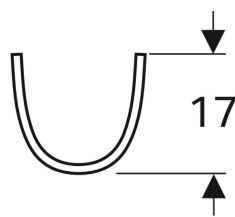

Colonna Geberit Selnova

Dati tecnici

Materiale

Vetrochina

No. art.	Colore / superficie

500.341.01.7	Bianco

Nuovo