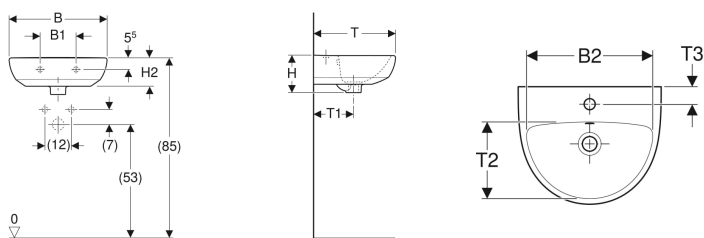

CREATO IL 12/11/2020

LAVABI SELNOVA

**KNOW
HOW
INSTALLED**

Indice

Lavamani Geberit Selnova	3
Lavabo Geberit Selnova	4
Colonna Geberit Selnova	5
Semicolonna Geberit Selnova	6

Lavamani Geberit Selnova

Figura di esempio

Proprietà

- Combinabile con semicolonna
- Combinabile con colonna

Dati tecnici

Materiale | Vetrochina

No. art.	Colore / superficie	Foro rubinetteria	Troppo pieno	B	B1	B2	H	H1	H2	H3	T	T1	T2	T3	
500.324.01.7	Bianco	Centrale	Visibile	45 cm	16.5 cm	39.5 cm	17 cm	83 cm	13 cm	77.5 cm	37 cm	18 cm	24 cm	5.5 cm	Nuovo
500.295.01.7	Bianco	Centrale	Visibile	50 cm	23 cm	42.7 cm	18 cm	84 cm	14.2 cm	78.4 cm	41 cm	19.5 cm	26 cm	6.5 cm	Nuovo

Accessori

- Sifone con tubo ad immersione Geberit per lavabo, scarico orizzontale
- Kit di fissaggio Geberit per lavamani

- Semicolonna Geberit Selnova solo per lavandini 50 cm

Lavabo Geberit Selnova

Figura di esempio

Proprietà

- Combinabile con semicolonna
- Combinabile con colonna

Dati tecnici

Materiale

Vetrochina

No. art.	Colore / superficie	Foro rubinetteria	Troppo pieno	B	B1	H	H1	H2	H3	T	T1	
500.315.01.7	Bianco	Centrale	Visibile	55 cm	47.5 cm	18 cm	84 cm	14.5 cm	78.5 cm	44 cm	29 cm	Nuovo
500.305.01.7	Bianco	Centrale	Visibile	60 cm	53.5 cm	18 cm	83 cm	14.5 cm	77.5 cm	48 cm	33 cm	Nuovo
500.297.01.7	Bianco	Centrale	Visibile	65 cm	58 cm	18.5 cm	85.5 cm	15 cm	80 cm	50 cm	35 cm	Nuovo