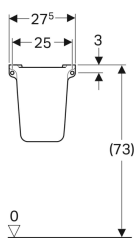

Dati tecnici

Materiale

Vetrochina

Da ordinare separatamente

- Materiale di fissaggio

No. art.	Colore / superficie	
500.329.01.7	Bianco	Nuovo

- Da completare con kit di fissaggio art. n. 500.896.00.1