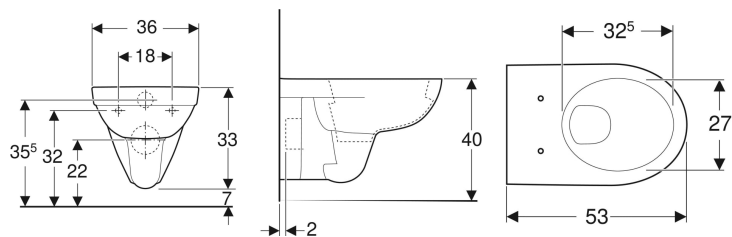

CREATO IL 12/11/2020

SANITARI SOSP SELNOVA

**KNOW
HOW**
INSTALLED

Indice

Vaso sospeso a cacciata Geberit Selnova	3
Bidet sospeso Geberit Selnova	4

Vaso sospeso a cacciata Geberit Selnova

Figura di esempio

Destinazioni d'uso

- Sedile del vaso

No. art.	Colore / superficie	B	H	T	
500.260.01.7	Bianco	35.8 cm	33.2 cm	53 cm	Nuovo

- Risciacquo tasto grande a 4,5 litri

Bidet sospeso Geberit Selnova

Figura di esempio

Proprietà

- Sospeso

Dati tecnici

Materiale

Vetrochina

No. art.	Colore / superficie	Troppopieno	B	H	T	
500.264.01.7	Bianco	Visibile	35 cm	34.5 cm	53 cm	Nuovo

Geberit Marketing e Distribuzione SA

Via Gerre 4
6928 Manno
Svizzera