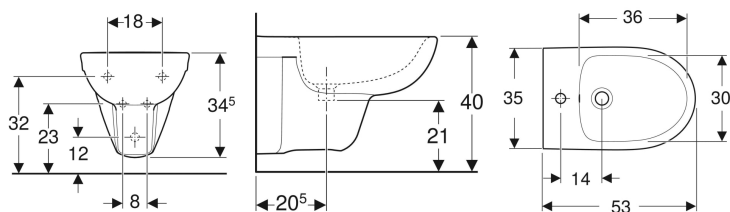

- Sedile del vaso

No. art.	Colore / superficie	B	H	T	
500.260.01.7	Bianco	35.8 cm	33.2 cm	53 cm	Nuovo

- Risciacquo tasto grande a 4,5 litri

Bidet sospeso Geberit Selnova

Figura di esempio

Proprietà

- Sospeso

Dati tecnici

Materiale

Vetrochina

No. art.	Colore / superficie	Troppopieno	B	H	T	
500.264.01.7	Bianco	Visibile	35 cm	34.5 cm	53 cm	Nuovo

Geberit Marketing e Distribuzione SA

Via Gerre 4
6928 Manno
Svizzera