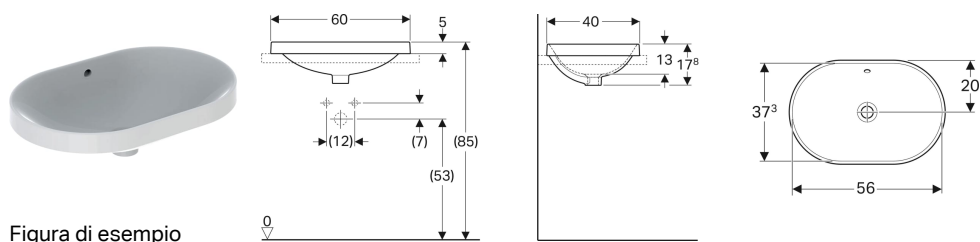

No. art.	Colore / superficie	Foro rubinetteria	Troppopieno	B	B1	H	T	T1	
500.712.01.2	Bianco	Centrale	Visibile	50 cm	47.8 cm	17.8 cm	45 cm	31.5 cm	Nuovo
500.720.01.2	Bianco	Centrale	Visibile	55 cm	52.8 cm	17.8 cm	45 cm	31.5 cm	Nuovo
500.724.01.2	Bianco	Centrale	Visibile	60 cm	58 cm	17.8 cm	48 cm	34.5 cm	Nuovo

Accessori

- Piletta a scarico libero Geberit e copertura della piletta di scarico

Lavabo ad incasso Geberit VariForm ellittico

Figura di esempio

Destinazioni d'uso

- Per il montaggio in mensole dall'alto

Proprietà

- Ellittico

Materiale in dotazione

- Template

- Facilità di montaggio grazie alla dima di taglio di carta in dotazione

Dati tecnici

Materiale

Vetrochina

No. art.	Colore / superficie	Foro rubinetteria	Troppopieno	B	H	T	
500.728.01.2	Bianco	Senza	Visibile	60 cm	17.8 cm	40 cm	Nuovo