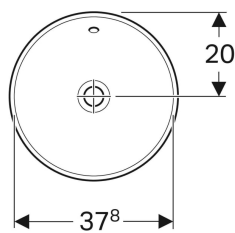

Destinazioni d'uso

- Per il montaggio in mensole dall'alto

Proprietà

- Rotondo

Materiale in dotazione

- Template

- Facilità di montaggio grazie alla dima di taglio di carta in dotazione

Dati tecnici

Materiale

Vetrochina

No. art.	Colore / superficie	D	Foro rubinetteria	Troppo pieno	H	
500.700.01.2	Bianco	40 cm	Senza	Visibile	17.8 cm	Nuovo

Accessori

- Piletta a scarico libero Geberit e copertura della piletta di scarico