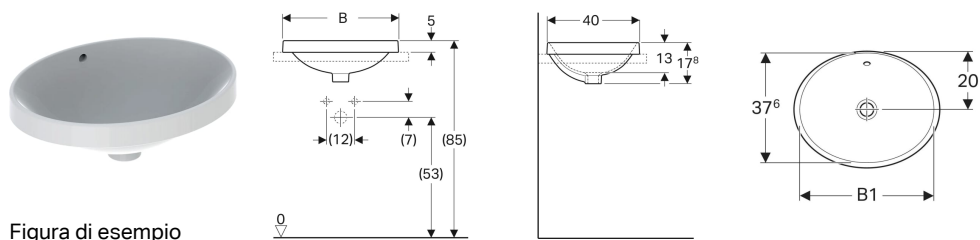

- Facilità di montaggio grazie alla dima di taglio di carta in dotazione

Dati tecnici

Materiale

Vetrochina

No. art.	Colore / superficie	D	Foro rubinetteria	Troppo pieno	H	
500.700.01.2	Bianco	40 cm	Senza	Visibile	17.8 cm	Nuovo

Proprietà

- Rotondo

Materiale in dotazione

- Template

- Facilità di montaggio grazie alla dima di taglio di carta in dotazione

Dati tecnici

Materiale | Vetrochina

No. art.	Colore / superficie	D	Foro rubinetteria	Troppopieno	H	
500.704.01.2	Bianco	48 cm	Centrale	Visibile	17.8 cm	Nuovo

Accessori

- Piletta a scarico libero Geberit e copertura della piletta di scarico

Lavabo ad incasso Geberit VariForm ovale

Figura di esempio

Destinazioni d'uso

- Per il montaggio in mensole dall'alto

Proprietà

- Ovale

Materiale in dotazione

- Template

- Facilità di montaggio grazie alla dima di taglio di carta in dotazione

Dati tecnici

Materiale

Vetrochina

No. art.	Colore / superficie	Foro rubinetteria	Troppopieno	B	B1	H	T	
500.708.01.2	Bianco	Senza	Visibile	50 cm	46 cm	17.8 cm	40 cm	Nuovo
500.716.01.2	Bianco	Senza	Visibile	55 cm	53 cm	17.8 cm	40 cm	Nuovo