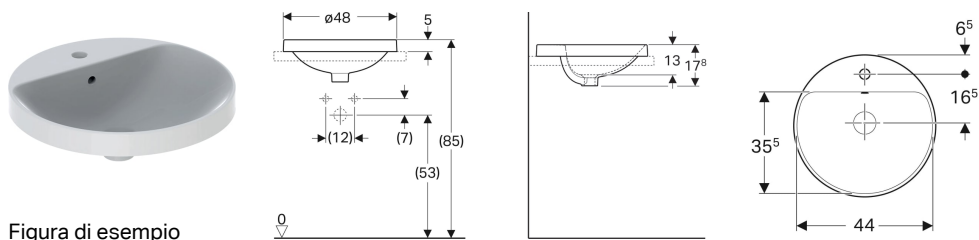

- Facilità di montaggio grazie alla dima di taglio di carta in dotazione

Dati tecnici

Materiale

Vetrochina

No. art.	Colore / superficie	D	Foro rubinetteria	Troppo pieno	H	
500.700.01.2	Bianco	40 cm	Senza	Visibile	17.8 cm	Nuovo

Accessori

- Piletta a scarico libero Geberit e copertura della piletta di scarico

Lavabo ad incasso Geberit VariForm rotondo, con piano per foro rubinetto

Figura di esempio

Destinazioni d'uso

- Per il montaggio in mensole dall'alto

Proprietà

- Rotondo

Materiale in dotazione

- Template

- Facilità di montaggio grazie alla dima di taglio di carta in dotazione

Dati tecnici

Materiale | Vetrochina

No. art.	Colore / superficie	D	Foro rubinetteria	Troppopieno	H	
500.704.01.2	Bianco	48 cm	Centrale	Visibile	17.8 cm	Nuovo