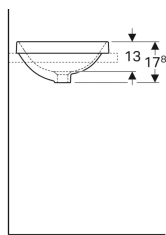

Destinazioni d'uso

- Per il montaggio in mensole dall'alto

Proprietà

- Rotondo

Materiale in dotazione

- Template

- Facilità di montaggio grazie alla dima di taglio di carta in dotazione

Dati tecnici

Materiale

Vetrochina

No. art.	Colore / superficie	D	Foro rubinetteria	Troppo pieno	H	
500.700.01.2	Bianco	40 cm	Senza	Visibile	17.8 cm	Nuovo

Accessori

- Piletta a scarico libero Geberit e copertura della piletta di scarico