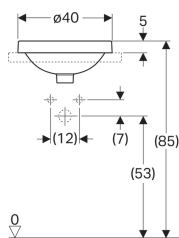

Destinazioni d'uso

- Per il montaggio in mensole dall'alto

Proprietà

- Rotondo

Materiale in dotazione

- Template

- Facilità di montaggio grazie alla dima di taglio di carta in dotazione

Dati tecnici

Materiale

Vetrochina

No. art.	Colore / superficie	D	Foro rubinetteria	Troppo pieno	H	
500.700.01.2	Bianco	40 cm	Senza	Visibile	17.8 cm	Nuovo

Accessori

- Piletta a scarico libero Geberit e copertura della piletta di scarico