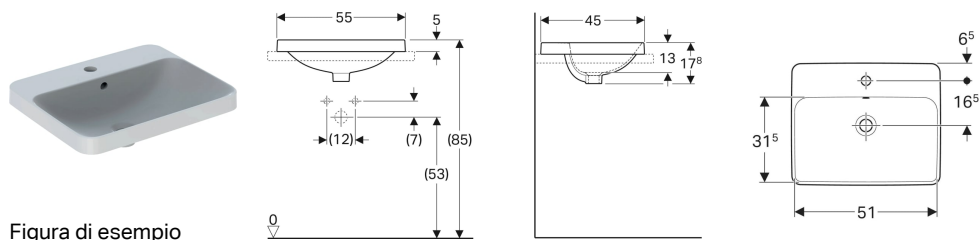

Accessori

- Piletta a scarico libero Geberit e copertura della piletta di scarico

Lavabo ad incasso Geberit VariForm rettangolare, con piano per foro rubinetto

Figura di esempio

Destinazioni d'uso

- Per il montaggio in mensole dall'alto