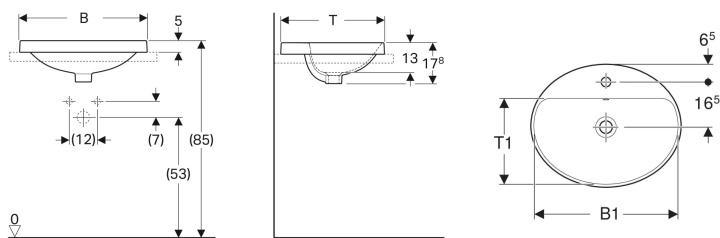

Lavabo ad incasso Geberit VariForm ovale, con piano per foro rubinetetto

Destinazioni d'uso

- Per il montaggio in mensole dall'alto

Proprietà

- Ovale

Materiale in dotazione

- Template

- Facilità di montaggio grazie alla dima di taglio di carta in dotazione

Dati tecnici

Materiale

Vetrochina

No. art.	Colore / superficie	Foro rubinetteria	Troppopieno	B	B1	H	T	T1	
500.712.01.2	Bianco	Centrale	Visibile	50 cm	47.8 cm	17.8 cm	45 cm	31.5 cm	Nuovo
500.720.01.2	Bianco	Centrale	Visibile	55 cm	52.8 cm	17.8 cm	45 cm	31.5 cm	Nuovo
500.724.01.2	Bianco	Centrale	Visibile	60 cm	58 cm	17.8 cm	48 cm	34.5 cm	Nuovo

Accessori

- Piletta a scarico libero Geberit e copertura della piletta di scarico