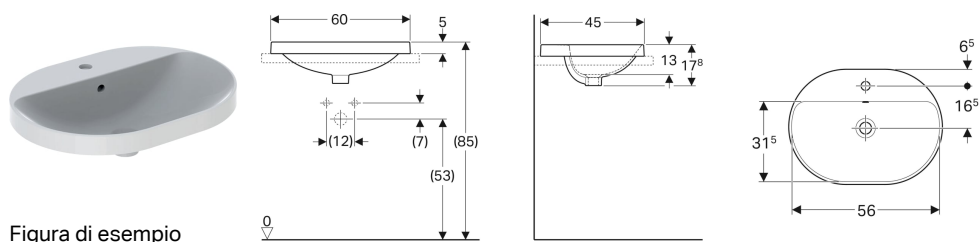

Accessori

- Piletta a scarico libero Geberit e copertura della piletta di scarico

Lavabo ad incasso Geberit VariForm ellittico, con piano per foro rubinetto

Figura di esempio

Destinazioni d'uso

- Per il montaggio in mensole dall'alto

Proprietà

- Ellittico

Materiale in dotazione

- Template

- Facilità di montaggio grazie alla dima di taglio di carta in dotazione

Dati tecnici

Materiale | Vetrochina

No. art.	Colore / superficie	Foro rubinetteria	Troppopieno	B	H	T	
500.732.01.2	Bianco	Centrale	Visibile	60 cm	17.8 cm	45 cm	Nuovo