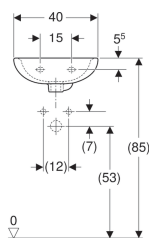

### Dati tecnici

Materiale

Vetrochina

No. art.	Colore / superficie	Foro rubinetteria	Trooppieno	B	H	T	
500.911.00.1	Bianco / Lucido	Centrale	Visibile	40 cm	15 cm	33 cm	Nuovo