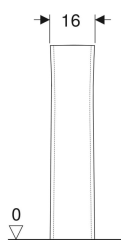

Materiale

Vetrochina

Dati tecnici

No. art.	Colore / superficie	
500.895.00.1	Bianco / Lucido	Nuovo