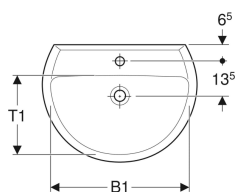

Proprietà

- Combinabile con semicolonna
- Combinabile con colonna

Dati tecnici

Materiale

Vetrochina

Da ordinare separatamente

- Materiale di fissaggio

No. art.	Colore / superficie	Foro rubinetteria	Trooppieno	B	B1	H	H1	T	T1	
500.871.00.1	Bianco / Lucido	Centrale	Visibile	55 cm	48 cm	17.5 cm	13 cm	42 cm	26 cm	Nuovo
500.887.00.1	Bianco / Lucido	Centrale	Visibile	60 cm	54 cm	17.5 cm	16 cm	45.5 cm	30 cm	Nuovo
500.900.00.1	Bianco / Lucido	Centrale	Visibile	65 cm	58 cm	18.5 cm	14 cm	49 cm	34 cm	Nuovo

Accessori

- Sifone con tubo ad immersione Geberit per lavabo, con rosone alla piletta, scarico orizzontale
- Sifone con tubo ad immersione Geberit per lavabo, scarico orizzontale
- Sifone curvo Geberit per lavabo e bidet, scarico orizzontale
- Kit di fissaggio Geberit per lavabo