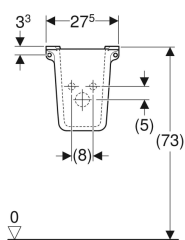

### Da ordinare separatamente

- Materiale di fissaggio

No. art.	Colore / superficie	Foro rubinetteria	Trooppieno	B	B1	H	H1	T	T1	
500.871.00.1	Bianco / Lucido	Centrale	Visibile	55 cm	48 cm	17.5 cm	13 cm	42 cm	26 cm	Nuovo
500.887.00.1	Bianco / Lucido	Centrale	Visibile	60 cm	54 cm	17.5 cm	16 cm	45.5 cm	30 cm	Nuovo
500.900.00.1	Bianco / Lucido	Centrale	Visibile	65 cm	58 cm	18.5 cm	14 cm	49 cm	34 cm	Nuovo

### Accessori

- Sifone con tubo ad immersione Geberit per lavabo, con rosone alla piletta, scarico orizzontale
- Sifone con tubo ad immersione Geberit per lavabo, scarico orizzontale
- Sifone curvo Geberit per lavabo e bidet, scarico orizzontale
- Kit di fissaggio Geberit per lavabo

**Colonna Geberit Colibrì**

Figura di esempio

Materiale

Vetrochina

**Dati tecnici**

No. art.	Colore / superficie	
500.895.00.1	Bianco / Lucido	Nuovo

**Semicolonna Geberit Colibrì**

Figura di esempio