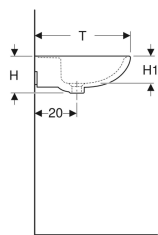

Proprietà

- Combinabile con semicolonna
- Combinabile con colonna

Dati tecnici

Materiale

Vetrochina

Da ordinare separatamente

- Materiale di fissaggio

No. art.	Colore / superficie	Foro rubinetteria	Trooppieno	B	B1	H	H1	T	T1	
500.871.00.1	Bianco / Lucido	Centrale	Visibile	55 cm	48 cm	17.5 cm	13 cm	42 cm	26 cm	Nuovo
500.887.00.1	Bianco / Lucido	Centrale	Visibile	60 cm	54 cm	17.5 cm	16 cm	45.5 cm	30 cm	Nuovo
500.900.00.1	Bianco / Lucido	Centrale	Visibile	65 cm	58 cm	18.5 cm	14 cm	49 cm	34 cm	Nuovo

Accessori

- Sifone con tubo ad immersione Geberit per lavabo, con rosone alla piletta, scarico orizzontale
- Sifone con tubo ad immersione Geberit per lavabo, scarico orizzontale
- Sifone curvo Geberit per lavabo e bidet, scarico orizzontale
- Kit di fissaggio Geberit per lavabo