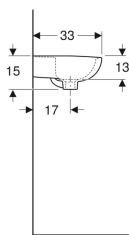

### Dati tecnici

Materiale

Vetrochina

No. art.	Colore / superficie	Foro rubinetteria	Trooppieno	B	H	T	
500.911.00.1	Bianco / Lucido	Centrale	Visibile	40 cm	15 cm	33 cm	Nuovo