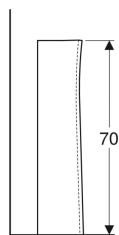

Materiale

Vetrochina

Dati tecnici

No. art.	Colore / superficie	
500.895.00.1	Bianco / Lucido	Nuovo