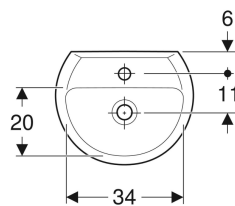

### Dati tecnici

Materiale

Vetrochina

No. art.	Colore / superficie	Foro rubinetteria	Trooppieno	B	H	T	
500.911.00.1	Bianco / Lucido	Centrale	Visibile	40 cm	15 cm	33 cm	Nuovo