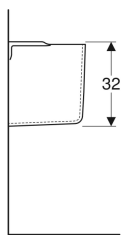

**Colonna Geberit Colibrì**

Figura di esempio

Materiale

Vetrochina

**Dati tecnici**

No. art.	Colore / superficie	
500.895.00.1	Bianco / Lucido	Nuovo

**Semicolonna Geberit Colibrì**

Figura di esempio