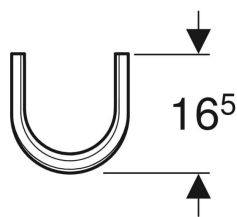

Colonna Geberit Colibrì

Materiale

Vetrochina

Dati tecnici

No. art.	Colore / superficie	
500.895.00.1	Bianco / Lucido	Nuovo