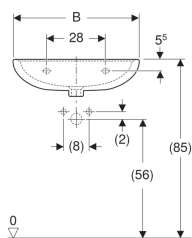

Proprietà

- Combinabile con semicolonna
- Combinabile con colonna

Dati tecnici

Materiale

Vetrochina

Da ordinare separatamente

- Materiale di fissaggio

No. art.	Colore / superficie	Foro rubinetteria	Trooppieno	B	B1	H	H1	T	T1	
500.871.00.1	Bianco / Lucido	Centrale	Visibile	55 cm	48 cm	17.5 cm	13 cm	42 cm	26 cm	Nuovo
500.887.00.1	Bianco / Lucido	Centrale	Visibile	60 cm	54 cm	17.5 cm	16 cm	45.5 cm	30 cm	Nuovo
500.900.00.1	Bianco / Lucido	Centrale	Visibile	65 cm	58 cm	18.5 cm	14 cm	49 cm	34 cm	Nuovo

Accessori

- Sifone con tubo ad immersione Geberit per lavabo, con rosone alla piletta, scarico orizzontale
- Sifone con tubo ad immersione Geberit per lavabo, scarico orizzontale
- Sifone curvo Geberit per lavabo e bidet, scarico orizzontale
- Kit di fissaggio Geberit per lavabo