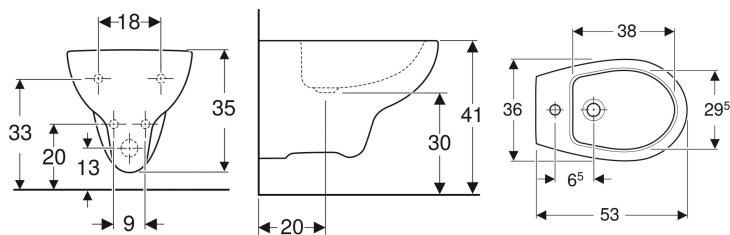

Bidet sospeso Geberit Colibrì

Destinazioni d'uso

- Per rubinetti monoforo con tubi di raccordo flessibili

Dati tecnici

Materiale

Vetrochina

Proprietà

- Sospeso

No. art.	Colore / superficie	Troppopieno	B	H	T	
500.873.00.1	Bianco / Lucido	Visibile	36 cm	35 cm	53 cm	Nuovo