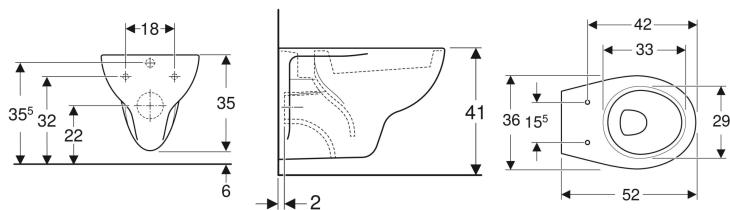

Vaso sospeso a cacciata Geberit Colibrì

Destinazioni d'uso

- Per cassette di risciacquo da incasso
- Per passo rapido

Proprietà

- Sospeso

Da ordinare separatamente

- Sedile del vaso

- Vaso a cacciata
- Con brida di risciacquo

Dati tecnici

Materiale | Vetrochina

No. art.	Colore / superficie	B	H	T	
500.890.00.1	Bianco / Lucido	36 cm	35 cm	52 cm	Nuovo

Accessori

- Cannotto Geberit con morsetto
- Raccordo diritto Geberit con morsetto e cappuccio di copertura
- Set per allacciamento Geberit per vaso sospeso, lunghezza 18,5 cm
- Set per allacciamento Geberit per vaso sospeso, lunghezza 18,5 cm, con guarnizione tonda

- Risciacquo tasto grande a 6 litri