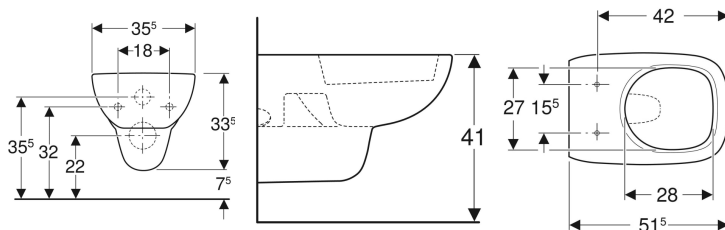

Vaso sospeso a cacciata Geberit Fantasia

Materiale

Vetrochina

Dati tecnici

Da ordinare separatamente

- Sedile del vaso

No. art.	Colore / superficie	B	H	T	
500.869.00.1	Bianco / Lucido	35.5 cm	33.5 cm	51.5 cm	Nuovo

Accessori

- Set per allacciamento Geberit per vaso sospeso, lunghezza 18,5 cm
- Set per allacciamento Geberit per vaso sospeso, lunghezza 18,5 cm, con guarnizione tonda
- Cannotto Geberit con morsetto
- Kit raccordo diritto Geberit per vaso sospeso, disassato 3 cm
- Kit manicotti d'innesto Geberit per vaso sospeso, disassato 5 cm
- Kit raccordo diritto Geberit per vaso sospeso, disassato 7 cm
- Raccordo diritto Geberit con morsetto e cappuccio di copertura

- Risciacquo tasto grande a 6 litri