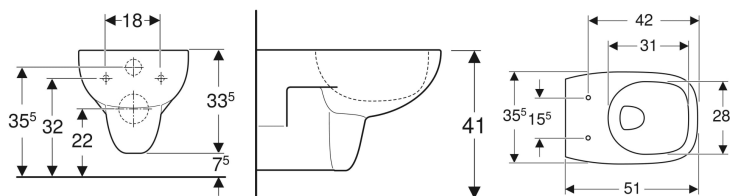

Vaso sospeso a cacciata Geberit Fantasia, Rimfree

Destinazioni d'uso

- Per cassette di risciacquo da incasso
- Per passo rapido

Proprietà

- Sospeso

- Vaso a cacciata
- Rimfree

Dati tecnici

Materiale | Vetrochina

Da ordinare separatamente

- Sedile del vaso

No. art.	Colore / superficie	B	H	T	
500.908.00.1	Bianco / Lucido	35.5 cm	33.5 cm	51 cm	Nuovo

Accessori

- Cannotto Geberit con morsetto
- Raccordo diritto Geberit con morsetto e cappuccio di copertura
- Set per allacciamento Geberit per vaso sospeso, lunghezza 18,5 cm, con guarnizione tonda
- Set per allacciamento Geberit per vaso sospeso, lunghezza 18,5 cm

- Risciacquo tasto grande a 4,5 litri