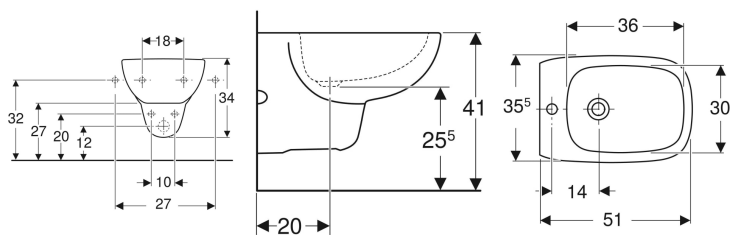

Bidet sospeso Geberit Fantasia

Destinazioni d'uso

- Per rubinetti monoforo con tubi di raccordo flessibili

Dati tecnici

Materiale

Vetrochina

Proprietà

- Sospeso

No. art.	Colore / superficie	Troppopieno	B	H	T	
500.881.00.1	Bianco / Lucido	Visibile	35.5 cm	34 cm	51 cm	Nuovo