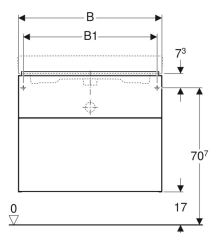

Proprietà

- Sospeso
- Con due cassetti
- Maniglia per l'apertura

- Cassetto con chiusura ammortizzata
- Resistente all'umidità

Dati tecnici

Materiale | Truciolato

Materiale in dotazione

- Cabinet for washbasin
- Materiale di fissaggio

No. art.	Colore / superficie	B	B1	B2	Larghezza del lavabo	H	T	Taglio sifone	
840390000	Bianco / Laccato lucido	89 cm	85.5 cm	82.6 cm	90 cm	62 cm	47.7 cm	Centrale	Nuovo
840375000	Bianco / Laccato lucido	74 cm	70.5 cm	67.6 cm	75 cm	62 cm	47.7 cm	Centrale	Nuovo
840360000	Bianco / Laccato lucido	59.5 cm	56 cm	53.1 cm	60 cm	62 cm	47.7 cm	Centrale	Nuovo
841391000	Lava / Laccato satinato	89 cm	85.5 cm	82.6 cm	90 cm	62 cm	47.7 cm	Centrale	Nuovo
841376000	Lava / Laccato satinato	74 cm	70.5 cm	67.6 cm	75 cm	62 cm	47.7 cm	Centrale	Nuovo
841361000	Lava / Laccato satinato	59.5 cm	56 cm	53.1 cm	60 cm	62 cm	47.7 cm	Centrale	Nuovo
840392000	Platino / Laccato lucido	89 cm	85.5 cm	82.6 cm	90 cm	62 cm	47.7 cm	Centrale	Nuovo
840377000	Platino / Laccato lucido	74 cm	70.5 cm	67.6 cm	75 cm	62 cm	47.7 cm	Centrale	Nuovo
840362000	Platino / Laccato lucido	59.5 cm	56 cm	53.1 cm	60 cm	62 cm	47.7 cm	Centrale	Nuovo
841392000	Rovere naturale / Melammina legno strutturato	89 cm	85.5 cm	82.6 cm	90 cm	62 cm	47.7 cm	Centrale	Nuovo
841362000	Rovere naturale / Melammina legno strutturato	59.5 cm	56 cm	53.1 cm	60 cm	62 cm	47.7 cm	Centrale	Nuovo
841377000	Rovere naturale / Melammina legno strutturato	74 cm	70.5 cm	67.6 cm	75 cm	62 cm	47.7 cm	Centrale	Nuovo

- Articoli disponibili su richiesta. Tempo di consegna indicativo di 3 settimane dall'ordine.