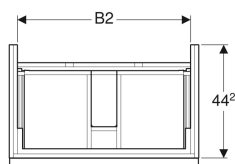

Proprietà

- Sospeso
- Con due cassetti
- Maniglia per l'apertura

- Cassetto con chiusura ammortizzata
- Resistente all'umidità

Dati tecnici

Materiale | Truciolato

Materiale in dotazione

- Cabinet for washbasin
- Materiale di fissaggio

No. art.	Colore / superficie	B	B1	B2	Larghezza del lavabo	H	T	Taglio sifone	
840390000	Bianco / Laccato lucido	89 cm	85.5 cm	82.6 cm	90 cm	62 cm	47.7 cm	Centrale	Nuovo
840375000	Bianco / Laccato lucido	74 cm	70.5 cm	67.6 cm	75 cm	62 cm	47.7 cm	Centrale	Nuovo
840360000	Bianco / Laccato lucido	59.5 cm	56 cm	53.1 cm	60 cm	62 cm	47.7 cm	Centrale	Nuovo
841391000	Lava / Laccato satinato	89 cm	85.5 cm	82.6 cm	90 cm	62 cm	47.7 cm	Centrale	Nuovo
841376000	Lava / Laccato satinato	74 cm	70.5 cm	67.6 cm	75 cm	62 cm	47.7 cm	Centrale	Nuovo
841361000	Lava / Laccato satinato	59.5 cm	56 cm	53.1 cm	60 cm	62 cm	47.7 cm	Centrale	Nuovo
840392000	Platino / Laccato lucido	89 cm	85.5 cm	82.6 cm	90 cm	62 cm	47.7 cm	Centrale	Nuovo
840377000	Platino / Laccato lucido	74 cm	70.5 cm	67.6 cm	75 cm	62 cm	47.7 cm	Centrale	Nuovo
840362000	Platino / Laccato lucido	59.5 cm	56 cm	53.1 cm	60 cm	62 cm	47.7 cm	Centrale	Nuovo
841392000	Rovere naturale / Melammina legno strutturato	89 cm	85.5 cm	82.6 cm	90 cm	62 cm	47.7 cm	Centrale	Nuovo
841362000	Rovere naturale / Melammina legno strutturato	59.5 cm	56 cm	53.1 cm	60 cm	62 cm	47.7 cm	Centrale	Nuovo
841377000	Rovere naturale / Melammina legno strutturato	74 cm	70.5 cm	67.6 cm	75 cm	62 cm	47.7 cm	Centrale	Nuovo

- Articoli disponibili su richiesta. Tempo di consegna indicativo di 3 settimane dall'ordine.