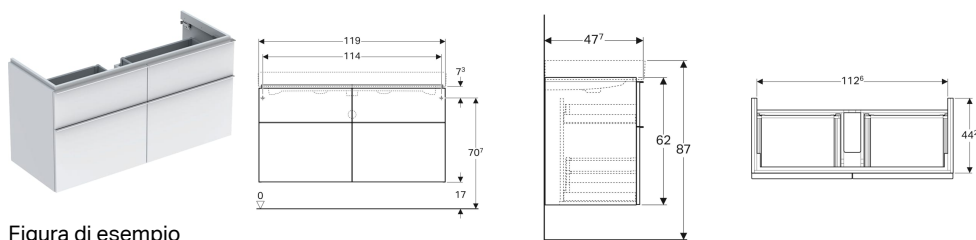

- Cassetto con chiusura ammortizzata
- Resistente all'umidità

Dati tecnici

Materiale | Truciolato

Materiale in dotazione

- Cabinet for washbasin
- Materiale di fissaggio

No. art.	Colore / superficie	B	B1	B2	Larghezza del lavabo	H	T	Taglio sifone	
840390000	Bianco / Laccato lucido	89 cm	85.5 cm	82.6 cm	90 cm	62 cm	47.7 cm	Centrale	Nuovo
840375000	Bianco / Laccato lucido	74 cm	70.5 cm	67.6 cm	75 cm	62 cm	47.7 cm	Centrale	Nuovo
840360000	Bianco / Laccato lucido	59.5 cm	56 cm	53.1 cm	60 cm	62 cm	47.7 cm	Centrale	Nuovo
841391000	Lava / Laccato satinato	89 cm	85.5 cm	82.6 cm	90 cm	62 cm	47.7 cm	Centrale	Nuovo
841376000	Lava / Laccato satinato	74 cm	70.5 cm	67.6 cm	75 cm	62 cm	47.7 cm	Centrale	Nuovo
841361000	Lava / Laccato satinato	59.5 cm	56 cm	53.1 cm	60 cm	62 cm	47.7 cm	Centrale	Nuovo
840392000	Platino / Laccato lucido	89 cm	85.5 cm	82.6 cm	90 cm	62 cm	47.7 cm	Centrale	Nuovo
840377000	Platino / Laccato lucido	74 cm	70.5 cm	67.6 cm	75 cm	62 cm	47.7 cm	Centrale	Nuovo
840362000	Platino / Laccato lucido	59.5 cm	56 cm	53.1 cm	60 cm	62 cm	47.7 cm	Centrale	Nuovo
841392000	Rovere naturale / Melammina legno strutturato	89 cm	85.5 cm	82.6 cm	90 cm	62 cm	47.7 cm	Centrale	Nuovo
841362000	Rovere naturale / Melammina legno strutturato	59.5 cm	56 cm	53.1 cm	60 cm	62 cm	47.7 cm	Centrale	Nuovo
841377000	Rovere naturale / Melammina legno strutturato	74 cm	70.5 cm	67.6 cm	75 cm	62 cm	47.7 cm	Centrale	Nuovo

- Articoli disponibili su richiesta. Tempo di consegna indicativo di 3 settimane dall'ordine.

Mobile Geberit iCon per lavabo con larghezza a partire da 120 cm, con quattro cassetti

Figura di esempio

Proprietà

- Sospeso
- Con quattro cassetti
- Maniglia per l'apertura

- Cassetto con chiusura ammortizzata
- Resistente all'umidità

Dati tecnici

Materiale | Truciolato

Materiale in dotazione

- Cabinet for washbasin
- Materiale di fissaggio