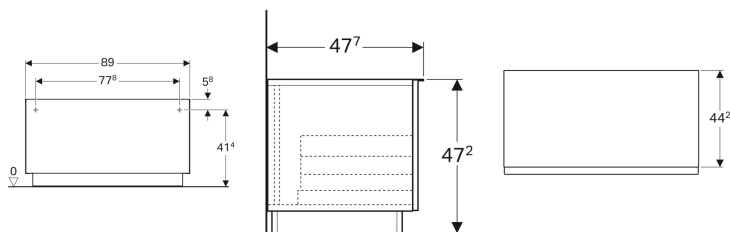

Mobile laterale Geberit iCon con un cassetto, a pavimento

Proprietà

- A pavimento
- Con un cassetto
- Maniglia per l'apertura

- Cassetto con chiusura ammortizzata
- Resistente all'umidità

Dati tecnici

Materiale | Truciolato

Materiale in dotazione

- Mobile laterale
- Materiale di fissaggio

No. art.	Colore / superficie	B	H	T	
840090000	Bianco / Laccato lucido	89 cm	47.2 cm	47.7 cm	Nuovo
841091000	Lava / Laccato satinato	89 cm	47.2 cm	47.7 cm	Nuovo
840092000	Platino / Laccato lucido	89 cm	47.2 cm	47.7 cm	Nuovo
841092000	Rovere naturale / Melammina legno strutturato	89 cm	47.2 cm	47.7 cm	Nuovo

- Articoli disponibili su richiesta. Tempo di consegna indicativo di 3 settimane dall'ordine.