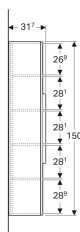

Proprietà

- Sospeso
- Con un'anta
- Anta con chiusura ammortizzata
- Maniglia per l'apertura
- Con due ripiani fissi

- Con due ripiani riposizionabili
- Apertura a sinistra o a destra
- Resistente all'umidità
- Specchio sul lato esterno dell'anta

Dati tecnici

Materiale | Truciolato

Materiale in dotazione

- Mobile a colonna
- 2 ripiani riposizionabili
- Materiale di fissaggio

No. art.	Colore / superficie	B	H	T	
840150000	Bianco / Laccato lucido	36 cm	150 cm	31.7 cm	Nuovo
841151000	Lava / Laccato satinato	36 cm	150 cm	31.7 cm	Nuovo
840152000	Platino / Laccato lucido	36 cm	150 cm	31.7 cm	Nuovo
841152000	Rovere naturale / Melammina legno strutturato	36 cm	150 cm	31.7 cm	Nuovo

- Articoli disponibili su richiesta. Tempo di consegna indicativo di 3 settimane dall'ordine.