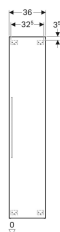

Proprietà

- Sospeso
- Con un'anta
- Anta con chiusura ammortizzata
- Maniglia per l'apertura
- Con un ripiano fisso

- Con quattro ripiani riposizionabili
- Apertura a sinistra o a destra
- Resistente all'umidità

Dati tecnici

Materiale | Truciolato

Materiale in dotazione

- Mobile a colonna
- 4 ripiani riposizionabili
- Materiale di fissaggio

No. art.	Colore / superficie	B	H	T	
840000000	Bianco / Laccato lucido	36 cm	180 cm	31.7 cm	Nuovo
841001000	Lava / Laccato satinato	36 cm	180 cm	31.7 cm	Nuovo
840002000	Platino / Laccato lucido	36 cm	180 cm	31.7 cm	Nuovo
841002000	Rovere naturale / Melammina legno strutturato	36 cm	180 cm	31.7 cm	Nuovo

- Articoli disponibili su richiesta. Tempo di consegna indicativo di 3 settimane dall'ordine.