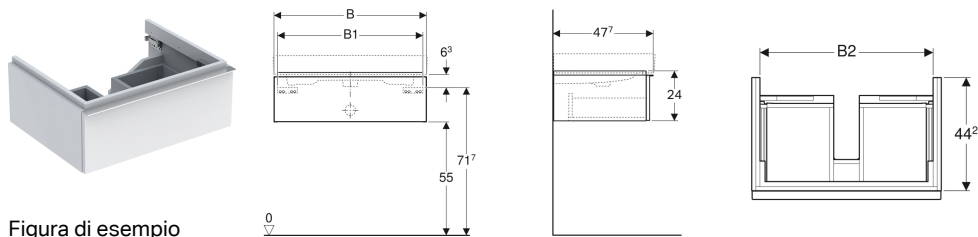

Mobile Geberit iCon per lavabo, con un cassetto

Figura di esempio

Proprietà

- Sospeso
- Con un cassetto
- Maniglia per l'apertura

- Cassetto con chiusura ammortizzata
- Resistente all'umidità

Dati tecnici

Materiale | Truciolato

Materiale in dotazione

- Cabinet for washbasin
- Materiale di fissaggio

No. art.	Colore / superficie	B	B1	B2	Larghezza del lavabo	H	T	Taglio sifone	
840290000	Bianco / Laccato lucido	89 cm	85.5 cm	82.6 cm	90 cm	24 cm	47.7 cm	Centrale	Nuovo
840275000	Bianco / Laccato lucido	74 cm	70.5 cm	67.6 cm	75 cm	24 cm	47.7 cm	Centrale	Nuovo
840260000	Bianco / Laccato lucido	59.5 cm	56 cm	53.1 cm	60 cm	24 cm	47.7 cm	Centrale	Nuovo
841291000	Lava / Laccato satinato	89 cm	85.5 cm	82.6 cm	90 cm	24 cm	47.7 cm	Centrale	Nuovo
841276000	Lava / Laccato satinato	74 cm	70.5 cm	67.6 cm	75 cm	24 cm	47.7 cm	Centrale	Nuovo
841261000	Lava / Laccato satinato	59.5 cm	56 cm	53.1 cm	60 cm	24 cm	47.7 cm	Centrale	Nuovo
840292000	Platino / Laccato lucido	89 cm	85.5 cm	82.6 cm	90 cm	24 cm	47.7 cm	Centrale	Nuovo
840277000	Platino / Laccato lucido	74 cm	70.5 cm	67.6 cm	75 cm	24 cm	47.7 cm	Centrale	Nuovo
840262000	Platino / Laccato lucido	59.5 cm	56 cm	53.1 cm	60 cm	24 cm	47.7 cm	Centrale	Nuovo
841292000	Rovere naturale / Melammina legno strutturato	89 cm	85.5 cm	82.6 cm	90 cm	24 cm	47.7 cm	Centrale	Nuovo
841277000	Rovere naturale / Melammina legno strutturato	74 cm	70.5 cm	67.6 cm	75 cm	24 cm	47.7 cm	Centrale	Nuovo
841262000	Rovere naturale / Melammina legno strutturato	59.5 cm	56 cm	53.1 cm	60 cm	24 cm	47.7 cm	Centrale	Nuovo