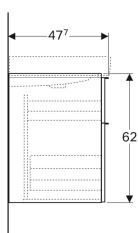

Proprietà

- Sospeso
- Con due cassetti
- Maniglia per l'apertura

- Cassetto con chiusura ammortizzata
- Resistente all'umidità

Dati tecnici

Materiale | Truciolato

Materiale in dotazione

- Cabinet for washbasin
- Materiale di fissaggio

No. art.	Colore / superficie	B	B1	B2	Larghezza del lavabo	H	T	Taglio sifone	
840390000	Bianco / Laccato lucido	89 cm	85.5 cm	82.6 cm	90 cm	62 cm	47.7 cm	Centrale	Nuovo
840375000	Bianco / Laccato lucido	74 cm	70.5 cm	67.6 cm	75 cm	62 cm	47.7 cm	Centrale	Nuovo
840360000	Bianco / Laccato lucido	59.5 cm	56 cm	53.1 cm	60 cm	62 cm	47.7 cm	Centrale	Nuovo
841391000	Lava / Laccato satinato	89 cm	85.5 cm	82.6 cm	90 cm	62 cm	47.7 cm	Centrale	Nuovo
841376000	Lava / Laccato satinato	74 cm	70.5 cm	67.6 cm	75 cm	62 cm	47.7 cm	Centrale	Nuovo
841361000	Lava / Laccato satinato	59.5 cm	56 cm	53.1 cm	60 cm	62 cm	47.7 cm	Centrale	Nuovo
840392000	Platino / Laccato lucido	89 cm	85.5 cm	82.6 cm	90 cm	62 cm	47.7 cm	Centrale	Nuovo
840377000	Platino / Laccato lucido	74 cm	70.5 cm	67.6 cm	75 cm	62 cm	47.7 cm	Centrale	Nuovo
840362000	Platino / Laccato lucido	59.5 cm	56 cm	53.1 cm	60 cm	62 cm	47.7 cm	Centrale	Nuovo
841392000	Rovere naturale / Melammina legno strutturato	89 cm	85.5 cm	82.6 cm	90 cm	62 cm	47.7 cm	Centrale	Nuovo
841362000	Rovere naturale / Melammina legno strutturato	59.5 cm	56 cm	53.1 cm	60 cm	62 cm	47.7 cm	Centrale	Nuovo
841377000	Rovere naturale / Melammina legno strutturato	74 cm	70.5 cm	67.6 cm	75 cm	62 cm	47.7 cm	Centrale	Nuovo

- Articoli disponibili su richiesta. Tempo di consegna indicativo di 3 settimane dall'ordine.