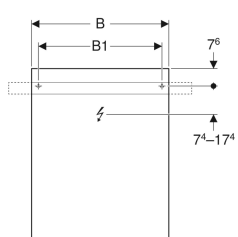

Proprietà

- Illuminazione LED
- Accensione/spegnimento della luce tramite interruttore a parete

Dati tecnici

Grado di protezione	IP44
Classe di protezione	I
Tensione nominale	100-230 V CA
Frequenza di rete	50 / 60 Hz
Tensione d'esercizio	12 V CC
Tensione di uscita	12 V CC
Materiale	Vetro
Classe di efficienza energetica	A++
Colore della luce	4200 K

Materiale in dotazione

- Specchio
- Materiale di fissaggio

No. art.	B	B1	B2	H	T	Potenza assorbita	Flusso luminoso	Flusso luminoso indiretto	
840760000	60 cm	54 cm	10 cm	75 cm	10.4 cm	16.5 W	715 lm	1430 lm	Nuovo
840790000	90 cm	84 cm	10/15/20 cm	75 cm	10.4 cm	25.5 W	1105 lm	2210 lm	Nuovo
840720000	120 cm	114 cm	10/15/20/25 cm	75 cm	10.4 cm	34.5 W	1495 lm	2990 lm	Nuovo

- Articoli disponibili su richiesta. Tempo di consegna indicativo di 3 settimane dall'ordine.