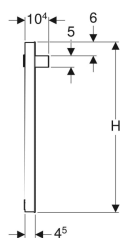

Proprietà

- Illuminazione LED
- Accensione/spegnimento della luce tramite interruttore a parete

Dati tecnici

Grado di protezione	IP44
Classe di protezione	I
Tensione nominale	100-230 V CA
Frequenza di rete	50 / 60 Hz
Tensione d'esercizio	12 V CC
Tensione di uscita	12 V CC
Materiale	Vetro
Classe di efficienza energetica	A++
Colore della luce	4200 K

Materiale in dotazione

- Specchio
- Materiale di fissaggio

No. art.	B	B1	B2	H	T	Potenza assorbita	Flusso luminoso	Flusso luminoso indiretto	
840760000	60 cm	54 cm	10 cm	75 cm	10.4 cm	16.5 W	715 lm	1430 lm	Nuovo
840790000	90 cm	84 cm	10/15/20 cm	75 cm	10.4 cm	25.5 W	1105 lm	2210 lm	Nuovo
840720000	120 cm	114 cm	10/15/20/25 cm	75 cm	10.4 cm	34.5 W	1495 lm	2990 lm	Nuovo

- Articoli disponibili su richiesta. Tempo di consegna indicativo di 3 settimane dall'ordine.