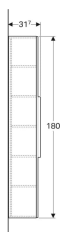

Proprietà

- Sospeso
- Con un'anta
- Anta con chiusura ammortizzata
- Maniglia per l'apertura
- Con un ripiano fisso

- Con quattro ripiani riposizionabili
- Apertura a sinistra o a destra
- Resistente all'umidità

Dati tecnici

Materiale | Truciolato

Materiale in dotazione

- Mobile a colonna
- 4 ripiani riposizionabili
- Materiale di fissaggio

No. art.	Colore / superficie	B	H	T	
840000000	Bianco / Laccato lucido	36 cm	180 cm	31.7 cm	Nuovo
841001000	Lava / Laccato satinato	36 cm	180 cm	31.7 cm	Nuovo
840002000	Platino / Laccato lucido	36 cm	180 cm	31.7 cm	Nuovo
841002000	Rovere naturale / Melammina legno strutturato	36 cm	180 cm	31.7 cm	Nuovo

- Articoli disponibili su richiesta. Tempo di consegna indicativo di 3 settimane dall'ordine.