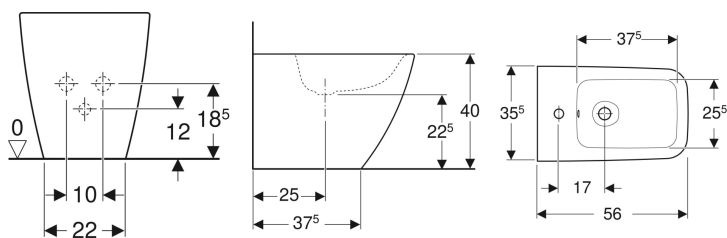

Set vaso a pavimento a cacciata Geberit iCon Square, a filo parete, fissaggio nascosto, Rimfree, con sedile del vaso

Figura di esempio

con raccordo
131.015.11.1
H 60 - 110

con raccordo
131.081.11.1
H 150 - 170

Dati tecnici

Materiale | Vetrochina

Materiale in dotazione

- Vaso WC
- Sedile del vaso
- Materiale di fissaggio

No. art.	Colore / superficie	B	H	T	Cerniere sgancio rapido	Chiusura ammortizzata	Fissaggio	Materiale cerniera	
500.825.00.1	Bianco	36.5 cm	45.2 cm	56 cm	Sì	Sì	Dall'alto	Ottone cromato	Nuovo

- Risciacquo tasto grande a 4,5 litri
- Da completare con curva di allacciamento scarico art. n. 131.015.11.1 (interasse scarico da 60 a 110mm), oppure con curva di allacciamento scarico art. n. 131.081.11.1 (interasse scarico da 150 a 170mm)
- Ceramiche disponibili con smalto KeraTect su richiesta. Codici da ordinare 211910600 + 500.837.01.1. Tempo di consegna indicativo 8 settimane.

Bidet a pavimento Geberit iCon Square, a filo parete, fissaggio nascosto

Figura di esempio

- Fissaggio nascosto

Proprietà

- A pavimento
- A filo parete
- Allacciamento idrico nascosto

Dati tecnici

Materiale | Vetrochina