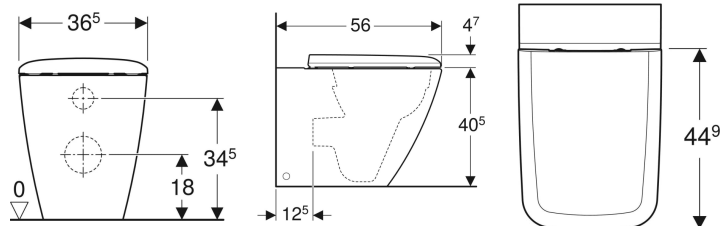

CREATO IL 12/11/2020

SANITARI BTW ICON SQ

**KNOW
HOW**
INSTALLED

Indice

Set vaso a pavimento a cacciata Geberit iCon Square, a filo parete, fissaggio nascosto, Rimfree, con sedile del vaso	3
Bidet a pavimento Geberit iCon Square, a filo parete, fissaggio nascosto	4

Set vaso a pavimento a cacciata Geberit iCon Square, a filo parete, fissaggio nascosto, Rimfree, con sedile del vaso

Figura di esempio

con raccordo
131.015.11.1
H 60 - 110

con raccordo
131.081.11.1
H 150 - 170

Dati tecnici

Materiale | Vetrochina

Materiale in dotazione

- Vaso WC
- Sedile del vaso
- Materiale di fissaggio

No. art.	Colore / superficie	B	H	T	Cerniere sgancio rapido	Chiusura ammortizzata	Fissaggio	Materiale cerniera	
500.825.00.1	Bianco	36.5 cm	45.2 cm	56 cm	Sì	Sì	Dall'alto	Ottone cromato	Nuovo

- Risciacquo tasto grande a 4,5 litri
- Da completare con curva di allacciamento scarico art. n. 131.015.11.1 (interasse scarico da 60 a 110mm), oppure con curva di allacciamento scarico art. n. 131.081.11.1 (interasse scarico da 150 a 170mm)
- Ceramiche disponibili con smalto KeraTect su richiesta. Codici da ordinare 211910600 + 500.837.01.1. Tempo di consegna indicativo 8 settimane.