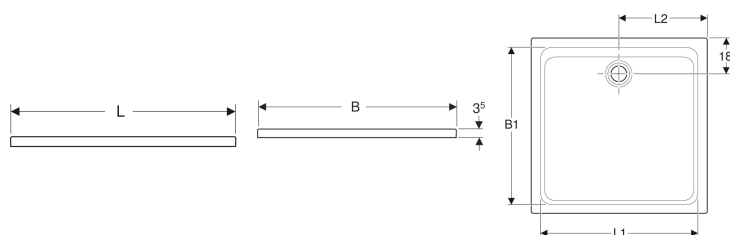

## Indice

Piatto doccia quadrato Geberit Melua .....	3
Piatto doccia rettangolare Geberit Melua .....	4

## Piatto doccia quadrato Geberit Melua

Figura di esempio

### Proprietà

- Quadrato

- Foro di scarico  $\varnothing$  90 mm
- Scarico posteriore al centro