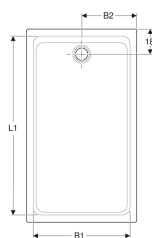

Destinazioni d'uso

- Per l'installazione all'interno di edifici

Proprietà

- Rettangolare

- Foro di scarico $\varnothing$ 90 mm
- Scarico posteriore al centro

Dati tecnici

Materiale | Resin stone

Da ordinare separatamente

- Sifone doccia $\varnothing$ 90 mm

No. art.	Colore / superficie	L	L1	B	B1	B2	H	
00092300777	Bianco / Satinato	90 cm	80 cm	70 cm	60 cm	35 cm	3.6 cm	Nuovo
00093100777	Bianco / Satinato	100 cm	90 cm	70 cm	60 cm	35 cm	3.6 cm	Nuovo
00095100777	Bianco / Satinato	100 cm	90 cm	80 cm	70 cm	40 cm	3.6 cm	Nuovo
00097100777	Bianco / Satinato	100 cm	90 cm	90 cm	80 cm	45 cm	3.6 cm	Nuovo
00093400777	Bianco / Satinato	120 cm	110 cm	70 cm	60 cm	35 cm	3.6 cm	Nuovo
00095600777	Bianco / Satinato	120 cm	120 cm	80 cm	70 cm	40 cm	3.6 cm	Nuovo
00097400777	Bianco / Satinato	120 cm	110 cm	90 cm	80 cm	45 cm	3.6 cm	Nuovo
00093800777	Bianco / Satinato	140 cm	130 cm	70 cm	60 cm	35 cm	4 cm	Nuovo
00095800777	Bianco / Satinato	140 cm	130 cm	80 cm	70 cm	40 cm	4 cm	Nuovo
00097600777	Bianco / Satinato	140 cm	130 cm	90 cm	80 cm	45 cm	4 cm	Nuovo
00094600777	Bianco / Satinato	160 cm	150 cm	70 cm	60 cm	35 cm	4 cm	Nuovo
00098900777	Bianco / Satinato	160 cm	150 cm	75 cm	65 cm	37.5 cm	4 cm	Nuovo
00096100777	Bianco / Satinato	160 cm	150 cm	80 cm	70 cm	40 cm	4 cm	Nuovo
00097900777	Bianco / Satinato	160 cm	150 cm	90 cm	80 cm	45 cm	4 cm	Nuovo
00094900777	Bianco / Satinato	170 cm	160 cm	70 cm	60 cm	35 cm	4 cm	Nuovo
00099100777	Bianco / Satinato	170 cm	160 cm	75 cm	65 cm	37.5 cm	4 cm	Nuovo
00096900777	Bianco / Satinato	170 cm	160 cm	80 cm	70 cm	40 cm	4 cm	Nuovo
00098200777	Bianco / Satinato	170 cm	160 cm	90 cm	80 cm	45 cm	4 cm	Nuovo

Accessori

- Sifone doccia Geberit d90, con tappo per piletta, altezza della chiusura idraulica 50 mm, scarico in PE
- Sifone doccia Geberit d90, con tappo per piletta, altezza della chiusura idraulica 30 mm, scarico in PE
- Kit di riparazione Geberit Melua per piatti doccia in resin stone

- Installazione in appoggio sul pavimento o a filo pavimento.