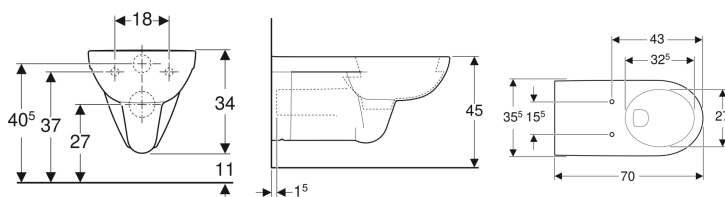

Proprietà

- Sospeso

Da ordinare separatamente

- Sedile del vaso
- Tubo di risciacquo prolungato

- Vaso a cacciata
- Rimfree
- Profondità elevata

Dati tecnici

Materiale | Vetrochina

No. art.	Colore / superficie	B	H	T	
500.262.01.1	Bianco	35.5 cm	34 cm	70 cm	Nuovo

Accessori

- Distanziatore Geberit Selnova Comfort per vaso sospeso

- A seconda del tipo di montaggio, per il montaggio è necessario un set per allacciamento Geberit per vaso sospeso, lunghezza 30 cm
- Da abbinare al distanziatore per vaso sospeso art. n. 500.957.00.7 e alla prolunga Geberit per cannotto art.n. 361.887.16.1

Vaso sospeso a cacciata Geberit Selnova Comfort, profondità elevata

Figura di esempio

Destinazioni d'uso

- Per cassette di risciacquo da incasso
- Per passo rapido
- Adatto per l'utilizzo da parte di persone su sedia a rotelle

Proprietà

- Sospeso

Da ordinare separatamente

- Sedile del vaso

- Vaso a cacciata
- Con brida di risciacquo
- Profondità elevata

Dati tecnici

Materiale | Vetrochina

No. art.	Colore / superficie	B	H	T	
500.261.01.1	Bianco	35.5 cm	34 cm	70 cm	Nuovo