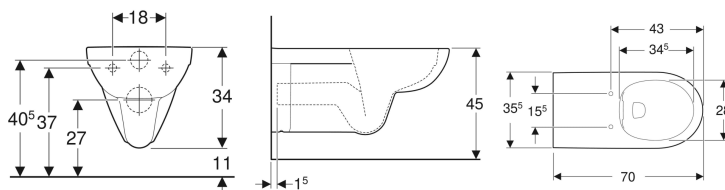

Vaso sospeso a cacciata Geberit Selnova Comfort, profondità elevata, Rimfree

Figura di esempio

Destinazioni d'uso

- Per cassette di risciacquo da incasso
- Per passo rapido
- Adatto per l'utilizzo da parte di persone su sedia a rotelle

Proprietà

- Sospeso

Da ordinare separatamente

- Sedile del vaso
- Tubo di risciacquo prolungato

- Vaso a cacciata
- Rimfree
- Profondità elevata

Dati tecnici

Materiale | Vetrochina

No. art.	Colore / superficie	B	H	T	
500.262.01.1	Bianco	35.5 cm	34 cm	70 cm	Nuovo

Accessori

- Distanziatore Geberit Selnova Comfort per vaso sospeso

- A seconda del tipo di montaggio, per il montaggio è necessario un set per allacciamento Geberit per vaso sospeso, lunghezza 30 cm
- Da abbinare al distanziatore per vaso sospeso art. n. 500.957.00.7 e alla prolunga Geberit per cannotto art.n. 361.887.16.1

Proprietà

- Sospeso

Da ordinare separatamente

- Sedile del vaso

- Vaso a cacciata
- Con brida di risciacquo
- Profondità elevata

Dati tecnici

Materiale | Vetrochina

No. art.	Colore / superficie	B	H	T	
500.261.01.1	Bianco	35.5 cm	34 cm	70 cm	Nuovo