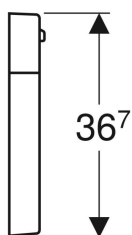

Accessori

- Distanziatore Geberit Selnova Comfort per vaso sospeso

- A seconda del tipo di montaggio, per il montaggio è necessario un set per allacciamento Geberit per vaso sospeso, lunghezza 30 cm
- Da abbinare al distanziatore per vaso sospeso art. n. 500.957.00.7 e alla prolunga Geberit per cannotto art.n. 361.887.16.1

Distanziatore Geberit Selnova Comfort per vaso sospeso

Figura di esempio

Destinazioni d'uso

- Per vasi sospesi
- Per prolungare la profondità a 75 cm

- Per il montaggio tra parete e WC

Dati tecnici

Materiale | Resin stone