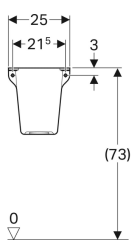

### Dati tecnici

Materiale

Vetrochina

No. art.	Colore / superficie	Foro rubinetteria	Troppo pieno	B	B1	Larghezza del mobile	H	H1	H2	H3	T	T1	T2	
500.290.01.1	Bianco	Centrale	Visibile	55 cm	47.5 cm	46.4 cm	17 cm	83 cm	14 cm	78.5 cm	44 cm	20 cm	29 cm	Nuovo
500.300.01.1	Bianco	Centrale	Visibile	60 cm	54.5 cm	49.3 cm	18 cm	85 cm	14.5 cm	79.5 cm	46 cm	21 cm	30.5 cm	Nuovo
500.299.01.1	Bianco	Centrale	Visibile	65 cm	61 cm	54.4 cm	18 cm	85 cm	14.5 cm	79.5 cm	48 cm	21 cm	32 cm	Nuovo

### Accessori

- Sifone con tubo ad immersione Geberit per lavabo, scarico orizzontale
- Kit di fissaggio Geberit per lavabo

- Colonna Geberit Selnova Square solo per lavabi 55–60 cm
- Colonna Geberit Selnova solo per lavabi 65 cm

**Colonna Geberit Selnova Square**

Figura di esempio

**Dati tecnici**

Materiale

Vetrochina

No. art.	Colore / superficie	
500.342.01.1	Bianco	Nuovo

**Semicolonna Geberit Selnova Square per lavamani**

Figura di esempio