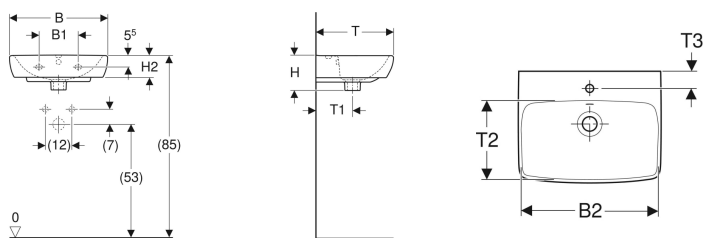

Lavamani Geberit Selnova Square

Figura di esempio

Proprietà

- Combinabile con semicolonna
- Combinabile con colonna

Dati tecnici

Materiale

Vetrochina

No. art.	Colore / sup erficie	Foro rubin etteria	Troppo pieno	B	B1	B2	Larghezz a del mobile	H	H1	H2	H3	T	T1	T2	T3	
500.322.01.1	Bianco	Centrale	Visibile	45 cm	18 cm	40 cm	37.6 cm	16 cm	83 cm	10 cm	77.5 cm	35 cm	18 cm	21.5 cm	5.5 cm	Nuovo
500.310.01.1	Bianco	Centrale	Visibile	50 cm	23 cm	44.5 cm	41.8 cm	17 cm	83.5 cm	10 cm	78 cm	42 cm	20 cm	27.5 cm	6 cm	Nuovo

Accessori

- Sifone con tubo ad immersione Geberit per lavabo, scarico orizzontale
- Kit di fissaggio Geberit per lavamani

- Semicolonna Geberit Selnova Square solo per lavandini 45 cm
- Semicolonna Geberit Selnova solo per lavandini 50 cm