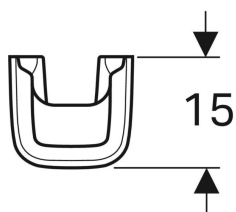

Colonna Geberit Selnova Square

Dati tecnici

Materiale

Vetrochina

No. art.	Colore / superficie	
500.342.01.1	Bianco	Nuovo