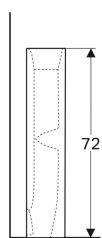

Dati tecnici

Materiale

Vetrochina

No. art.	Colore / superficie	
500.342.01.1	Bianco	Nuovo