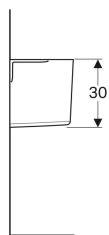

### Dati tecnici

Materiale

Vetrochina

No. art.	Colore / superficie	Foro rubinetteria	Troppo pieno	B	B1	Larghezza del mobile	H	H1	H2	H3	T	T1	T2	
500.290.01.1	Bianco	Centrale	Visibile	55 cm	47.5 cm	46.4 cm	17 cm	83 cm	14 cm	78.5 cm	44 cm	20 cm	29 cm	Nuovo
500.300.01.1	Bianco	Centrale	Visibile	60 cm	54.5 cm	49.3 cm	18 cm	85 cm	14.5 cm	79.5 cm	46 cm	21 cm	30.5 cm	Nuovo
500.299.01.1	Bianco	Centrale	Visibile	65 cm	61 cm	54.4 cm	18 cm	85 cm	14.5 cm	79.5 cm	48 cm	21 cm	32 cm	Nuovo

### Accessori

- Sifone con tubo ad immersione Geberit per lavabo, scarico orizzontale
- Kit di fissaggio Geberit per lavabo

- Colonna Geberit Selnova Square solo per lavabi 55–60 cm
- Colonna Geberit Selnova solo per lavabi 65 cm

**Colonna Geberit Selnova Square**

Figura di esempio

**Dati tecnici**

Materiale

Vetrochina

No. art.	Colore / superficie	
500.342.01.1	Bianco	Nuovo

**Semicolonna Geberit Selnova Square per lavamani**

Figura di esempio