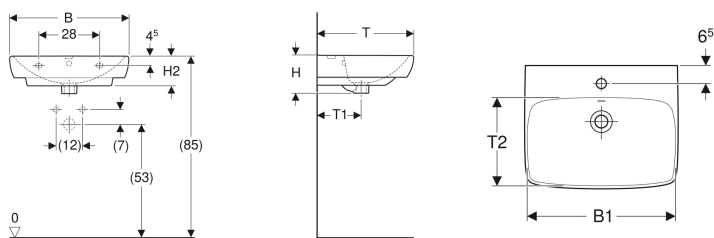

Lavabo Geberit Selnova Square

Figura di esempio

Proprietà

- Combinabile con semicolonna
- Combinabile con colonna

Dati tecnici

Materiale

Vetrochina

No. art.	Colore / superficie	Foro rubinetteria	Troppo pieno	B	B1	Larghezza del mobile	H	H1	H2	H3	T	T1	T2	
500.290.01.1	Bianco	Centrale	Visibile	55 cm	47.5 cm	46.4 cm	17 cm	83 cm	14 cm	78.5 cm	44 cm	20 cm	29 cm	Nuovo
500.300.01.1	Bianco	Centrale	Visibile	60 cm	54.5 cm	49.3 cm	18 cm	85 cm	14.5 cm	79.5 cm	46 cm	21 cm	30.5 cm	Nuovo
500.299.01.1	Bianco	Centrale	Visibile	65 cm	61 cm	54.4 cm	18 cm	85 cm	14.5 cm	79.5 cm	48 cm	21 cm	32 cm	Nuovo

Accessori

- Sifone con tubo ad immersione Geberit per lavabo, scarico orizzontale
- Kit di fissaggio Geberit per lavabo

- Colonna Geberit Selnova Square solo per lavabi 55–60 cm
- Colonna Geberit Selnova solo per lavabi 65 cm