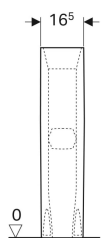

Dati tecnici

Materiale

Vetrochina

No. art.	Colore / superficie	
500.342.01.1	Bianco	Nuovo