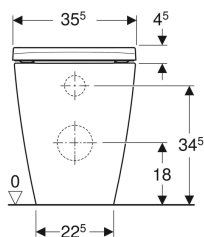

CREATO IL 12/11/2020

SANITARI BTW SMYLE

**KNOW
HOW**
INSTALLED

Indice

Set vaso a pavimento a cacciata Geberit Smyle Square, a filo parete, fissaggio nascosto, Rimfree, con sedile del vaso, coperchio avvolgente	3
Bidet a pavimento Geberit Smyle Square, a filo parete, fissaggio nascosto	4

Set vaso a pavimento a cacciata Geberit Smyle Square, a filo parete, fissaggio nascosto, Rimfree, con sedile del vaso, coperchio avvolgente

Figura di esempio

Destinazioni d'uso

- Per cassette di risciacquo da incasso

Dati tecnici

Materiale | Vetrochina

Materiale in dotazione

- Vaso WC
- Sedile del vaso
- Materiale di fissaggio

No. art.	Colore / superficie	B	H	T	Cerniere sgancio rapido	Chiusura ammortizzata	Fissaggio	Materiale cerniera	
500.829.00.1	Bianco	35.5 cm	45.5 cm	54 cm	Sì	Sì	Dall'alto	Ottone cromato	Nuovo

- Risciacquo tasto grande a 4,5 litri
- Da completare con curva di allacciamento scarico art. n. 131.015.11.1 (interasse scarico da 60 a 110mm)
- Ceramiche disponibili con smalto KeraTect su richiesta. Codici da ordinare 500.840.00.8 + 500.687.01.1. Tempo di consegna indicativo 8 settimane.