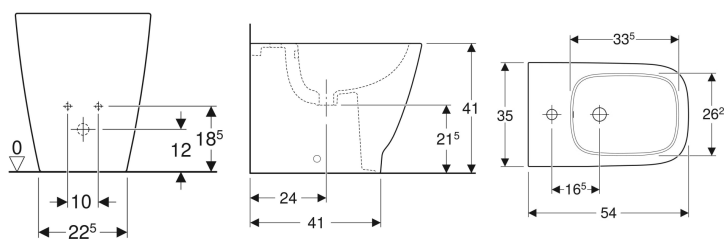

- Fissaggio nascosto

Proprietà

- A pavimento
- A filo parete
- Allacciamento idrico nascosto

Dati tecnici

Materiale

Vetrochina

Materiale in dotazione

- Materiale di fissaggio

No. art.	Colore / superficie	Troppopieno	B	H	T	
500.841.00.8	Bianco / KeraTect	Visibile	35 cm	34.5 cm	54 cm	Nuovo

- Ceramiche disponibili con smalto KeraTect su richiesta. Tempo di consegna indicativo 8 settimane.