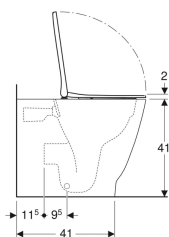

CREATO IL 12/11/2020

SANITARI BTW SMYLE

**KNOW
HOW**
INSTALLED

Indice

Set vaso a pavimento a cacciata Geberit Smyle Square, a filo parete, fissaggio nascosto, Rimfree, con sedile del vaso, coperchio avvolgente	3
Bidet a pavimento Geberit Smyle Square, a filo parete, fissaggio nascosto	4

Set vaso a pavimento a cacciata Geberit Smyle Square, a filo parete, fissaggio nascosto, Rimfree, con sedile del vaso, coperchio avvolgente

Figura di esempio

Destinazioni d'uso

- Per cassette di risciacquo da incasso

Dati tecnici

Materiale | Vetrochina

Materiale in dotazione

- Vaso WC
- Sedile del vaso
- Materiale di fissaggio

No. art.	Colore / superficie	B	H	T	Cerniere sgancio rapido	Chiusura ammortizzata	Fissaggio	Materiale cerniera	
500.829.00.1	Bianco	35.5 cm	45.5 cm	54 cm	Sì	Sì	Dall'alto	Ottone cromato	Nuovo

- Risciacquo tasto grande a 4,5 litri
- Da completare con curva di allacciamento scarico art. n. 131.015.11.1 (interasse scarico da 60 a 110mm)
- Ceramiche disponibili con smalto KeraTect su richiesta. Codici da ordinare 500.840.00.8 + 500.687.01.1. Tempo di consegna indicativo 8 settimane.