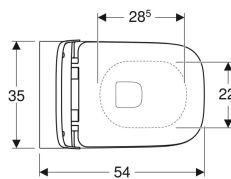

CREATO IL 12/11/2020

SANITARI BTW SMYLE

**KNOW
HOW**
INSTALLED

Indice

Set vaso a pavimento a cacciata Geberit Smyle Square, a filo parete, fissaggio nascosto, Rimfree, con sedile del vaso, coperchio avvolgente	3
Bidet a pavimento Geberit Smyle Square, a filo parete, fissaggio nascosto	4

Set vaso a pavimento a cacciata Geberit Smyle Square, a filo parete, fissaggio nascosto, Rimfree, con sedile del vaso, coperchio avvolgente

Figura di esempio

Destinazioni d'uso

- Per cassette di risciacquo da incasso

Proprietà

- A filo parete
- Vaso a cacciata
- A pavimento
- Rimfree

- Scarico orizzontale o verticale
- Fissaggio nascosto
- Sedile del vaso in duroplast, antibatterico
- Coperchio del vaso avvolgente
- Design sedile slim

- Risciacquo tasto grande a 4,5 litri
- Da completare con curva di allacciamento scarico art. n. 131.015.11.1 (interasse scarico da 60 a 110mm)
- Ceramiche disponibili con smalto KeraTect su richiesta. Codici da ordinare 500.840.00.8 + 500.687.01.1. Tempo di consegna indicativo 8 settimane.