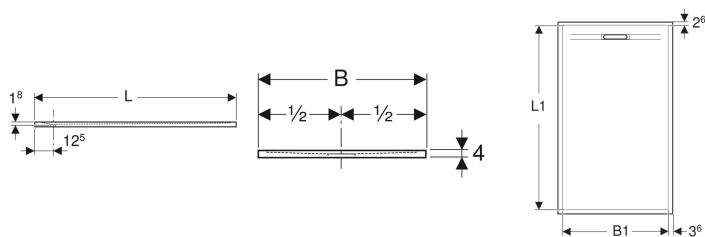

CREATO IL 02/11/2023

PIATTO DOCCIA SESTRA

**KNOW
HOW**
INSTALLED

Indice

Piatto doccia rettangolare Geberit Sestra	3
Piatto doccia quadrato Geberit Sestra	5

Piatto doccia rettangolare Geberit Sestra

Figura di esempio

Destinazioni d'uso

- Per l'installazione all'interno di edifici
- Per l'impiego come piatto doccia a filo pavimento
- Per altezze del pavimento con piedini del piatto doccia di 11–26 cm fino allo spigolo superiore per pavimento finito

- Installazione in appoggio sul pavimento o a filo pavimento
- Piatto doccia tagliabile

Piatto doccia quadrato Geberit Sestra

Figura di esempio

Destinazioni d'uso

- Per l'installazione all'interno di edifici
- Per l'impiego come piatto doccia a filo pavimento
- Per altezze del pavimento con piedini del piatto doccia di 11–26 cm fino allo spigolo superiore per pavimento finito

Dati tecnici

Materiale | Marmoresina

No. art.	Colore / superficie	L	L1	B	B1	H
550.290.00.2	Bianco / Superficie effetto pietra	80 cm	73.8 cm	80 cm	72.8 cm	4 cm
550.291.00.2	Grigio / Superficie effetto pietra	80 cm	73.8 cm	80 cm	72.8 cm	4 cm
550.292.00.2	Grafite / Superficie effetto pietra	80 cm	73.8 cm	80 cm	72.8 cm	4 cm
550.250.00.2	Bianco / Superficie effetto pietra	90 cm	83.8 cm	90 cm	82.8 cm	4 cm
550.260.00.2	Grigio / Superficie effetto pietra	90 cm	83.8 cm	90 cm	82.8 cm	4 cm
550.270.00.2	Grafite / Superficie effetto pietra	90 cm	83.8 cm	90 cm	82.8 cm	4 cm