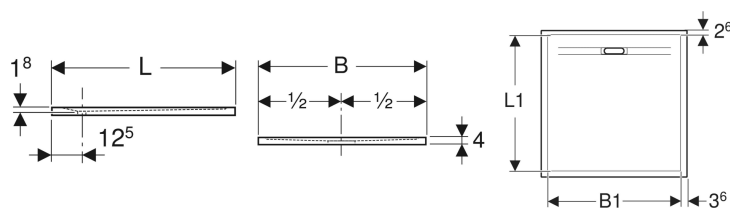

Accessori

- Set piedini Geberit e traverse di fissaggio per piatto doccia in resin stone, a partire da 140 cm
- Set piedini Geberit e traverse di fissaggio per piatto doccia in resin stone, fino a 140 cm
- Set piedini Geberit per piatto doccia con lunghezza fino a 140 cm
- Set piedini Geberit per piatto doccia con lunghezza a partire da 160 cm
- Sifone doccia Geberit Sestra altezza della chiusura idraulica 50 mm, scarico in PE
- Sifone doccia Geberit Sestra altezza della chiusura idraulica 30 mm, scarico in PE
- Kit di riparazione Geberit Sestra per piatti doccia in resin stone

- Installazione in appoggio sul pavimento o a filo pavimento
- Piatto doccia tagliabile

Piatto doccia quadrato Geberit Sestra

Figura di esempio

Destinazioni d'uso

- Per l'installazione all'interno di edifici
- Per l'impiego come piatto doccia a filo pavimento
- Per altezze del pavimento con piedini del piatto doccia di 11–26 cm fino allo spigolo superiore per pavimento finito

Dati tecnici

Materiale | Marmoresina

No. art.	Colore / superficie	L	L1	B	B1	H
550.290.00.2	Bianco / Superficie effetto pietra	80 cm	73.8 cm	80 cm	72.8 cm	4 cm
550.291.00.2	Grigio / Superficie effetto pietra	80 cm	73.8 cm	80 cm	72.8 cm	4 cm
550.292.00.2	Grafite / Superficie effetto pietra	80 cm	73.8 cm	80 cm	72.8 cm	4 cm
550.250.00.2	Bianco / Superficie effetto pietra	90 cm	83.8 cm	90 cm	82.8 cm	4 cm
550.260.00.2	Grigio / Superficie effetto pietra	90 cm	83.8 cm	90 cm	82.8 cm	4 cm
550.270.00.2	Grafite / Superficie effetto pietra	90 cm	83.8 cm	90 cm	82.8 cm	4 cm