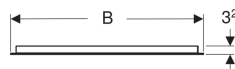

CREATO IL 31/05/2023

SPECCHI OPTION BASIC

**KNOW
HOW**
INSTALLED

Indice

Specchio con luce Geberit Option Basic Square illuminazione in alto 3

Specchio con luce Geberit Option Basic Square illuminazione in alto

Materiale in dotazione

- Specchio

- Materiale di fissaggio

No. art.	Colore / superficie	B	B1	H	H1	T	Potenza assorbita	Flusso luminoso	
502.803.00.1	Alluminio anodizzato	40 cm	22 cm	70 cm	50.5 cm	3.2 cm	5 W	499 lm	Nuovo
502.804.00.1	Alluminio anodizzato	50 cm	30 cm	70 cm	50.5 cm	3.2 cm	6 W	539 lm	Nuovo
502.805.00.1	Alluminio anodizzato	60 cm	40 cm	70 cm	50.5 cm	3.2 cm	8 W	702 lm	Nuovo
502.806.00.1	Alluminio anodizzato	70 cm	50 cm	70 cm	50.5 cm	3.2 cm	9 W	881 lm	Nuovo
502.807.00.1	Alluminio anodizzato	80 cm	60 cm	70 cm	50.5 cm	3.2 cm	10 W	991 lm	Nuovo
502.808.00.1	Alluminio anodizzato	90 cm	70 cm	70 cm	50.5 cm	3.2 cm	12 W	1152 lm	Nuovo
502.809.00.1	Alluminio anodizzato	100 cm	80 cm	70 cm	50.5 cm	3.2 cm	12 W	1273 lm	Nuovo
502.810.00.1	Alluminio anodizzato	120 cm	100 cm	70 cm	50.5 cm	3.2 cm	14 W	1363 lm	Nuovo
502.811.00.1	Alluminio anodizzato	140 cm	120 cm	70 cm	50.5 cm	3.2 cm	16 W	1533 lm	Nuovo
502.812.00.1	Alluminio anodizzato	60 cm	40 cm	90 cm	70.5 cm	3.2 cm	7 W	702 lm	Nuovo
502.813.00.1	Alluminio anodizzato	80 cm	60 cm	90 cm	70.5 cm	3.2 cm	10 W	991 lm	Nuovo
502.814.00.1	Alluminio anodizzato	100 cm	80 cm	90 cm	70.5 cm	3.2 cm	12 W	1273 lm	Nuovo
502.815.00.1	Alluminio anodizzato	120 cm	100 cm	90 cm	70.5 cm	3.2 cm	14 W	1363 lm	Nuovo
502.816.00.1	Alluminio anodizzato	140 cm	120 cm	90 cm	70.5 cm	3.2 cm	16 W	1533 lm	Nuovo