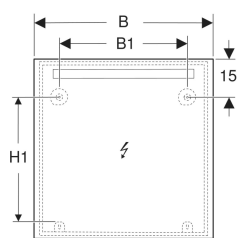

Proprietà

- Ideale per tutte le serie da bagno
- Illuminazione LED
- Accensione/spegnimento della luce tramite interruttore a parete

Dati tecnici

Grado di protezione	IP44
Classe di protezione	II
Tensione nominale	220-240 V CA
Frequenza di rete	50/60 Hz
Tensione d'esercizio	220-240 V CA
Materiale	Alluminio
Classe di efficienza energetica sorgente luminosa	E
Durata illuminazione LED	30'000 h L70B50
Colore della luce	3000 K
Indice di resa cromatica	>80
Variazione standard dell'equazione colorimetrica	6 SDCM

Materiale in dotazione

- Specchio

- Materiale di fissaggio

No. art.	Colore / superficie	B	B1	H	H1	T	Potenza assorbita	Flusso luminoso	
502.803.00.1	Alluminio anodizzato	40 cm	22 cm	70 cm	50.5 cm	3.2 cm	5 W	499 lm	Nuovo
502.804.00.1	Alluminio anodizzato	50 cm	30 cm	70 cm	50.5 cm	3.2 cm	6 W	539 lm	Nuovo
502.805.00.1	Alluminio anodizzato	60 cm	40 cm	70 cm	50.5 cm	3.2 cm	8 W	702 lm	Nuovo
502.806.00.1	Alluminio anodizzato	70 cm	50 cm	70 cm	50.5 cm	3.2 cm	9 W	881 lm	Nuovo
502.807.00.1	Alluminio anodizzato	80 cm	60 cm	70 cm	50.5 cm	3.2 cm	10 W	991 lm	Nuovo
502.808.00.1	Alluminio anodizzato	90 cm	70 cm	70 cm	50.5 cm	3.2 cm	12 W	1152 lm	Nuovo
502.809.00.1	Alluminio anodizzato	100 cm	80 cm	70 cm	50.5 cm	3.2 cm	12 W	1273 lm	Nuovo
502.810.00.1	Alluminio anodizzato	120 cm	100 cm	70 cm	50.5 cm	3.2 cm	14 W	1363 lm	Nuovo
502.811.00.1	Alluminio anodizzato	140 cm	120 cm	70 cm	50.5 cm	3.2 cm	16 W	1533 lm	Nuovo
502.812.00.1	Alluminio anodizzato	60 cm	40 cm	90 cm	70.5 cm	3.2 cm	7 W	702 lm	Nuovo
502.813.00.1	Alluminio anodizzato	80 cm	60 cm	90 cm	70.5 cm	3.2 cm	10 W	991 lm	Nuovo
502.814.00.1	Alluminio anodizzato	100 cm	80 cm	90 cm	70.5 cm	3.2 cm	12 W	1273 lm	Nuovo
502.815.00.1	Alluminio anodizzato	120 cm	100 cm	90 cm	70.5 cm	3.2 cm	14 W	1363 lm	Nuovo
502.816.00.1	Alluminio anodizzato	140 cm	120 cm	90 cm	70.5 cm	3.2 cm	16 W	1533 lm	Nuovo