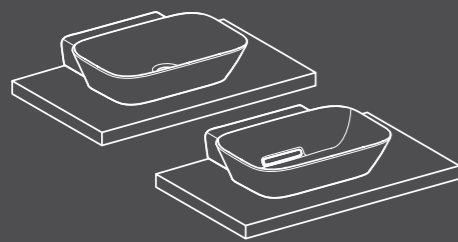

## LIBERA LA TUA CREATIVITÀ

SPECCHI CONTENITORI  
Option e ONE da incasso

SPECCHIO RETTANGOLARE OPTION

SPECCHIO ROTONDO E OVALE OPTION

LAVABI DA APPOGGIO  
Scarico orizzontale e verticale

LAVABI STANDARD  
Scarico orizzontale e verticale

LAVABI SLIM  
Scarico orizzontale e verticale

MOBILE PUSH-PULL  
Uno o due cassetti

MOBILE CON MANIGLIA  
Un cassetto frontale + cassetto interno

MOBILE CON MANIGLIA  
Uno o due cassetti

**MIX &  
MATCH**