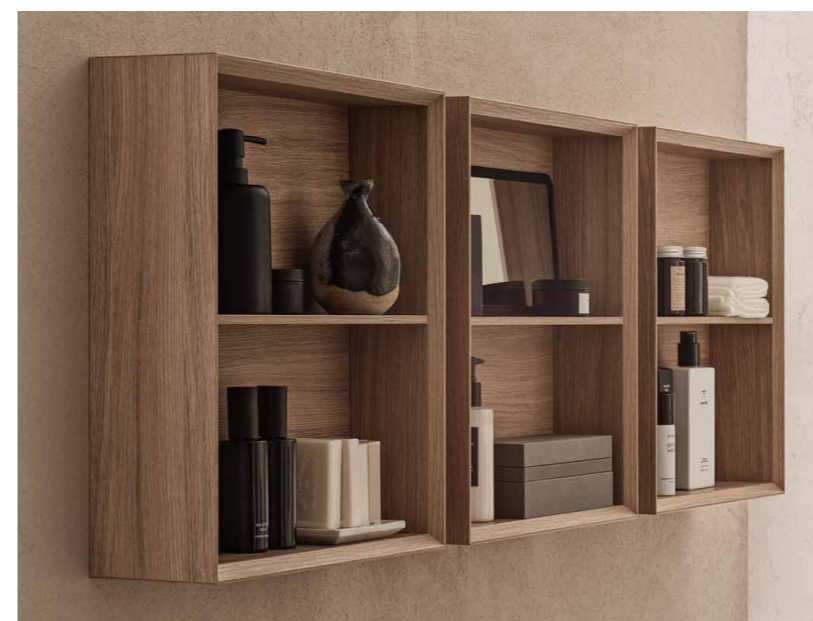

MIX & MATCH

← Scaffali a giorno quadrati, finitura rovere.