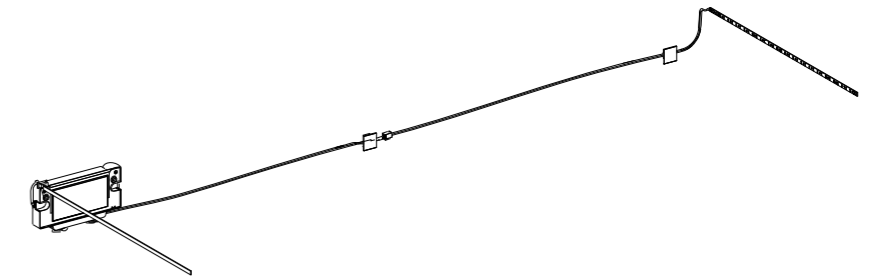

Illuminazione per cassetto