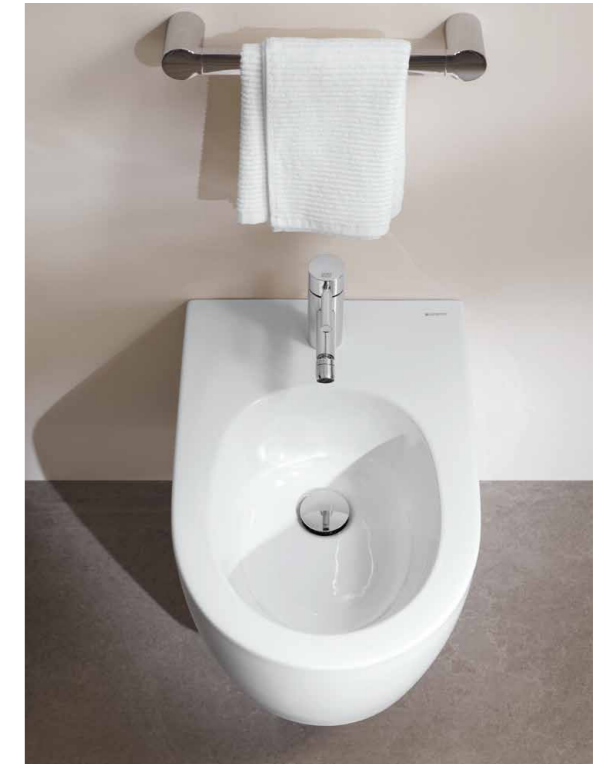

↑ Il bacino capiente, organico e facile da pulire garantisce ancora più igiene grazie all'assenza del foro del troppopieno. Questa funzione è comunque assicurata dal sistema Geberit Clou.