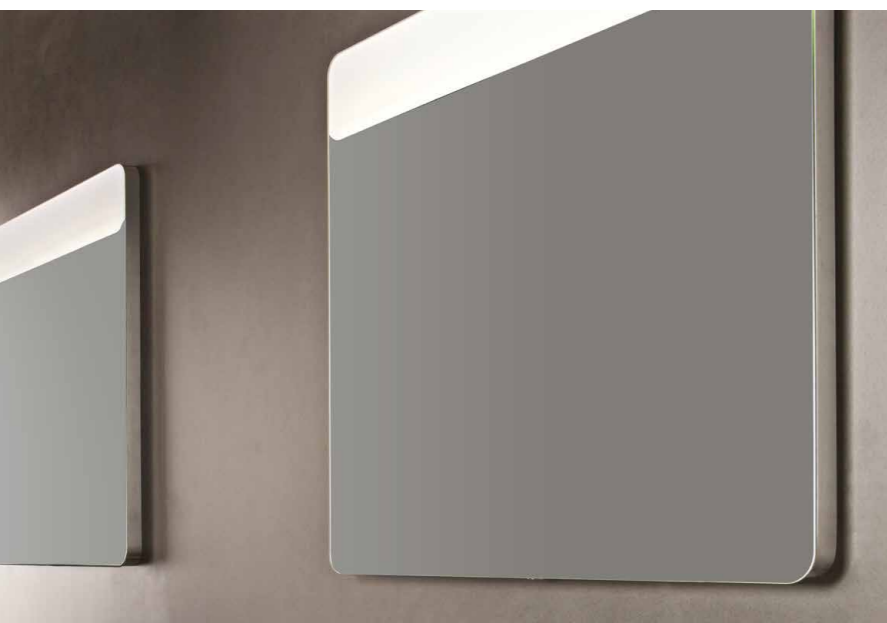

GEBERIT MIX & MATCH SCEGLI IL TUO SPECCHIO

MIX & MATCH

↑
Specchi Geberit Option.