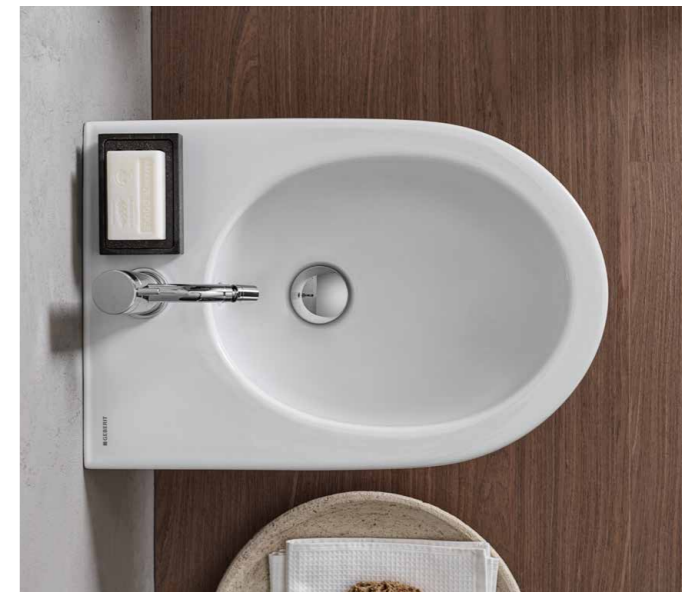

GEBERIT ICON RIMFREE®

ALTA QUALITÀ E STILE SENZA TEMPO

I nuovi vasi della serie iCon, sia sospesi che a pavimento, conquistano subito per la purezza delle forme, per il design elegante e senza tempo, per le linee morbide e geometriche. Tutti i vasi sono dotati della efficace tecnologia di risciacquo Rimfree, ottimizzata e migliorata. Il fissaggio di ultima generazione dei vasi sospesi, EFF3, garantisce una installazione ancora più facile e veloce, riducendo anche lo sforzo di serraggio. Il sedile perfettamente proporzionato al vaso, innovativo e comodo, si aggancia e sgancia con una mano e con un semplice gesto, per agevolare le operazioni di pulizia e manutenzione della ceramica.

Le nuove cerniere a sgancio rapido sono inoltre facili da montare e smontare, niente parti piccole che possono perdersi. Inoltre la funzione sgancio sedile ha la possibilità di essere bloccata, mantenendo però il comfort della chiusura ammortizzata. Tutti i sanitari iCon, sospesi e a pavimento, sono disponibili anche in finitura bianco opaco.

↑ Bidet sospeso Geberit iCon.