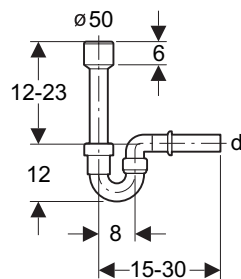

Sifoni per orinatoi

Montaggio – Quote di montaggio

3 Montaggio

3.1 Quote di montaggio

Sifoni per orinatoio

Art. 152.607.11.1