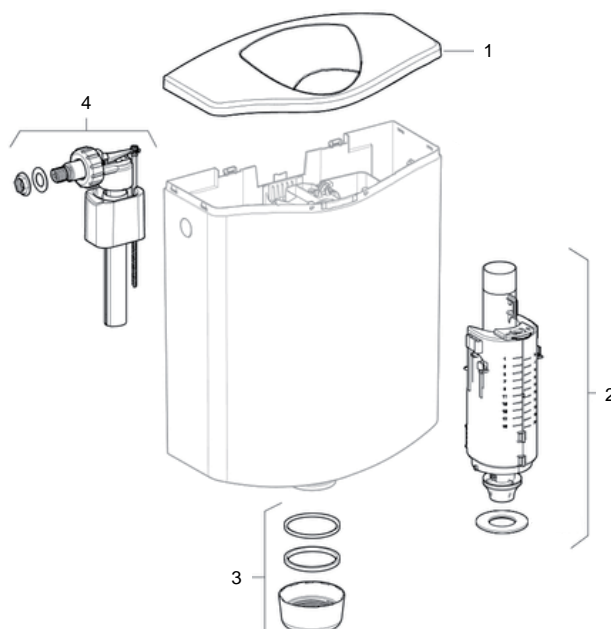

Le linee morbide e arrotondate ne caratterizzano il design, semplice ma innovativo e, grazie ai suoi soli 34 cm di larghezza, Geberit AP116 si adatta perfettamente ad ogni situazione di ristrutturazione. Studiata espressamente per il segmento di prezzo medio, essa viene prodotta nel rispetto degli standard di qualità Geberit: materiale di qualità resistente ai graffi ed all'invecchiamento dovuto ai raggi UV, un nuovo rubinetto a galleggiante e nuova tecnologia di risciacquo a due quantità (7.5, 6, e 4,5 litri per il tasto grande; 4 e 3 litri per quello piccolo). Con queste caratteristiche Geberit AP116 fa del rapporto qualità-prezzo la sua missione.←

↓ Cassetta di risciacquo Geberit AP116

Art. 136.432.11.1

Campo di applicazione: per l'installazione esterna

Dotazione: Rubinetto di arresto cromato da R 1/2"

Curva di risciacquo 23 x 23 cm, d 50/44 mm - Guarnizioni - Materiale di fissaggio

Colore: bianco

↓ Ricambi disponibili

- 1 Coperchio con tasto
- 2 Campana di risciacquo
- 3 Rosone premistoppa
- 4 Impuls330 rubinetto a galleggiante (solo per AP116)

Art. 238.085.11.1

Art. 238.116.00.1

Art. 238.073.11.1