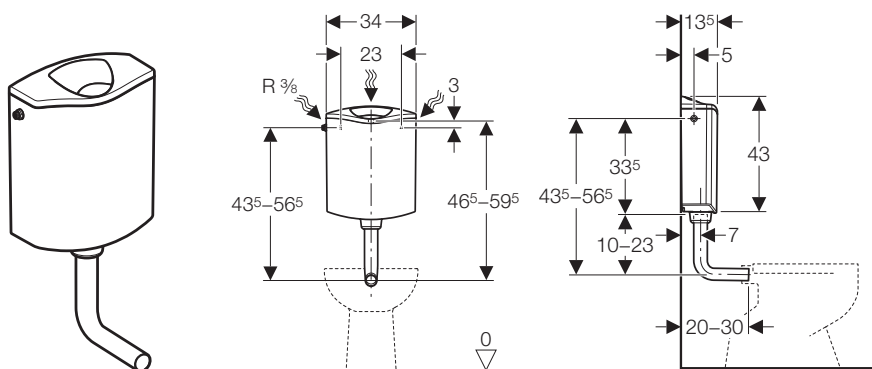

■ GEBERIT

Tecnica e stile

Cassetta esterna Geberit AP116

Nuovo

**KNOW
HOW**
INSTALLED

Nuova Geberit AP116

Cassetta di risciacquo esterna.

Geberit AP116 è la nuova cassetta esterna che va a completare l'assortimento delle cassette di risciacquo Geberit.

Le linee morbide e arrotondate ne caratterizzano il design, semplice ma innovativo e, grazie ai suoi soli 34 cm di larghezza, Geberit AP116 si adatta perfettamente ad ogni situazione di ristrutturazione. Studiata espressamente per il segmento di prezzo medio, essa viene prodotta nel rispetto degli standard di qualità Geberit: materiale di qualità resistente ai graffi ed all'invecchiamento dovuto ai raggi UV, un nuovo rubinetto a galleggiante e nuova tecnologia di risciacquo a due quantità (7.5, 6, e 4,5 litri per il tasto grande; 4 e 3 litri per quello piccolo). Con queste caratteristiche Geberit AP116 fa del rapporto qualità-prezzo la sua missione.←

↓ Cassetta di risciacquo Geberit AP116

Art. 136.432.11.1

Campo di applicazione: per l'installazione esterna

Dotazione: Rubinetto di arresto cromato da R 1/2"

Curva di risciacquo 23 x 23 cm, d 50/44 mm - Guarnizioni - Materiale di fissaggio