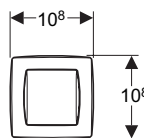

Dispositivo manuale di risciacquo monotasto

per Geberit Unica Art.109.760.00.1
applicazione ad incasso

colore bianco

Art. 115.991.11.1

colore cromosatinato lucido

Art. 115.991.KA.1