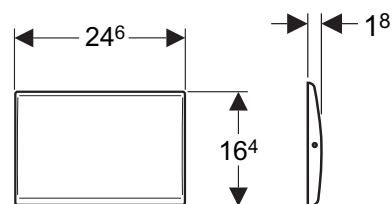

Placca Geberit Gamma

placca cieca in
acciaio inossidabile