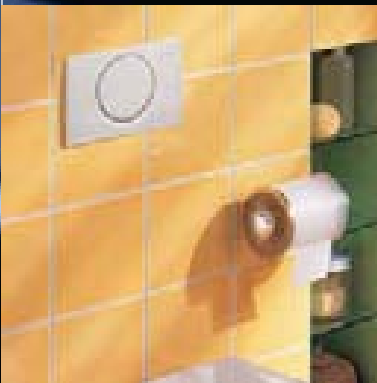

Assortimento 12

GERBERIT

1. 2. 3.

✓ ☺
✗ ☹

Performante e funzionante: Unica nel suo genere

Geberit Unica è la nuova cassetta da incasso Geberit dalle caratteristiche uniche. Pur restando dello spessore complessivo di 8 cm, la cassetta è isolata contro la condensa grazie a uno strato di polistirolo espanso da 4 mm su entrambi i lati. Il contenuto d'acqua di 9 litri assicura un risciacquo efficace per qualsiasi tipo di WC. L'ispezionabilità è totale ed ogni componente può essere estratto facilmente e singolarmente senza l'ausilio di attrezzi. Le componenti interne garantiscono affidabilità per un funzionamento impeccabile nel tempo. Geberit Unica è dotata anche della tecnologia Twico che consente un notevole risparmio d'acqua grazie alla possibilità di regolazione del risciacquo (3 e 6/9 litri).

6

GEDERA

**KNOW
HOW
INSTALLED**

Placche di comando: il design al servizio della tecnologia

Con l'introduzione della nuova cassetta da incasso Geberit rinnova completamente l'assortimento delle placche di comando.

Geberit Alfa

Geberit Alfa è la placca con tasto singolo che permette l'interruzione del risciacquo. Geberit Alfa inox è la placca con tasto singolo in acciaio inossidabile che permette l'interruzione del risciacquo, particolarmente adatta per l'applicazione o l'inserimento nei locali pubblici grazie al suo fissaggio antivandalico.

Geberit Alfa,
colore bianco

Geberit Alfa inox,
in acciaio inossidabile

Geberit Beta

Geberit Beta è la placca con doppio tasto che consente il risciacquo a due quantità. È disponibile in quattro finiture diverse.