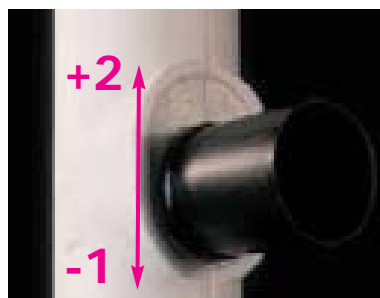

Assortimento 12

GERBERIT

1. 2. 3.

✓ ☺
✗ ☹

Performante e funzionante: Unica nel suo genere

Geberit Unica è la nuova cassetta da incasso Geberit dalle caratteristiche uniche. Pur restando dello spessore complessivo di 8 cm, la cassetta è isolata contro la condensa grazie a uno strato di polistirolo espanso da 4 mm su entrambi i lati. Il contenuto d'acqua di 9 litri assicura un risciacquo efficace per qualsiasi tipo di WC. L'ispezionabilità è totale ed ogni componente può essere estratto facilmente e singolarmente senza l'ausilio di attrezzi. Le componenti interne garantiscono affidabilità per un funzionamento impeccabile nel tempo. Geberit Unica è dotata anche della tecnologia Twico che consente un notevole risparmio d'acqua grazie alla possibilità di regolazione del risciacquo (3 e 6/9 litri).

La novità in 9 punti

Isolamento anticondensa in polistirolo espanso di 4 mm su entrambi i lati della cassetta

Tutte le componenti interne sono facilmente estraibili senza uso di attrezzi

Tecnologia Twico per il risciacquo a 2 quantità. Regolazioni consigliate: 6/3 l per WC sospesi e 9/3 l per WC a pavimento

8 cm di spessore complessivo e 9 litri di contenuto d'acqua

Regolazione del tubo di risciacquo: +2 / -1 cm

Equipaggiata con rubinetto a galleggiante Unifill

Nuove placche di comando: Geberit Alfa a tasto singolo e Geberit Beta a doppio tasto