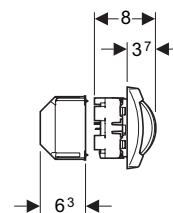

Dispositivo manuale di risciacquo monotasto

per Geberit Unica Art.109.760.00.1
applicazione ad incasso

colore bianco

Art. 115.991.11.1

colore cromosatinato lucido

Art. 115.991.KA.1