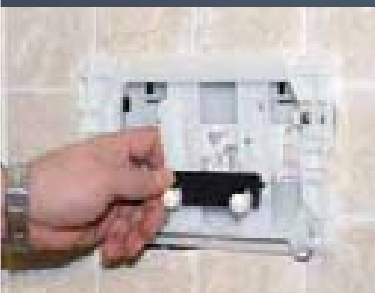

Inserimento del blocco dei perni di comando

4