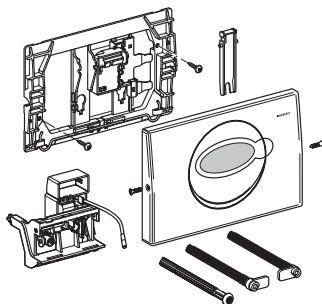

Geberit Alfa ir

Dispositivo elettronico di risciacquo
per WC a raggi infrarossi per
Geberit Unica Art.109.760.00.1