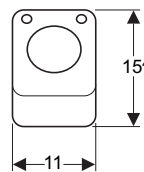

Dispositivo di risciacquo a pedale

per Geberit Unica Art.109.760.00.1
applicazione fuori traccia

colore cromato lucido

Art. 115.993.00.1