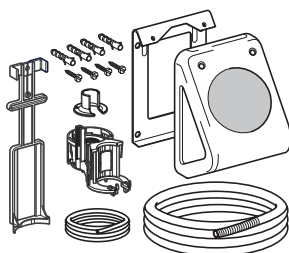

Dispositivo di risciacquo a pedale

per Geberit Unica Art.109.760.00.1
applicazione fuori traccia

colore cromato lucido

Art. 115.993.00.1