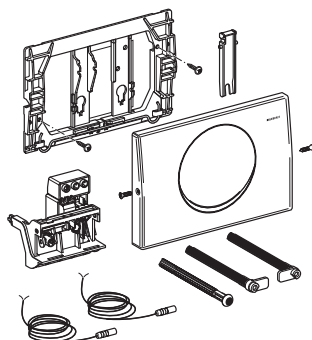

Art. 240.938.00.1

Geberit Alfa ir

Dispositivo elettronico di risciacquo
per WC a raggi infrarossi per
Geberit Unica Art.109.760.00.1

Art. 115.875.00.1

Geberit Alfa tc

Dispositivo elettronico di risciacquo
per WC con comando a distanza per
Geberit Unica Art.109.760.00.1