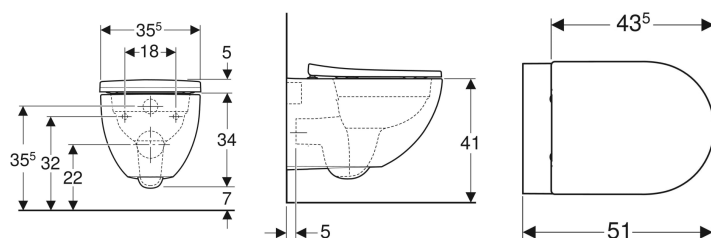

CREATO IL 12/11/2020

SANITARI SOSP ACANTO

**KNOW
HOW**
INSTALLED

Indice

Set vaso sospeso a cacciata Geberit Acanto, fissaggio nascosto, Rimfree, con sedile del vaso	3
Bidet sospeso Geberit Acanto fissaggio nascosto	4

Set vaso sospeso a cacciata Geberit Acanto, fissaggio nascosto, Rimfree, con sedile del vaso

Figura di esempio

Destinazioni d'uso

- Per cassette di risciacquo da incasso
- Per passo rapido

Proprietà

- Sospeso
- Vaso a cacciata
- Rimfree

- Fissaggio rapido grazie al fissaggio a parete Geberit tipo EFF2 per vaso
- Risciacquo con 4,5 l
- Fissaggio nascosto
- Sedile del vaso in duroplast, antibatterico
- Coperchio del vaso avvolgente

Dati tecnici

Materiale | Vetrochina

Materiale in dotazione

- Vaso WC
- Materiale di fissaggio
- Sedile del vaso

No. art.	Colore / superficie	B	H	T	Cerniere sgancio rapido	Chiusura ammortizzata	Fissaggio	Materiale cerniera	
500.606.01.2	Bianco	35.6 cm	38.9 cm	51 cm	Sì	Sì	Dall'alto	Ottone cromato	Nuovo