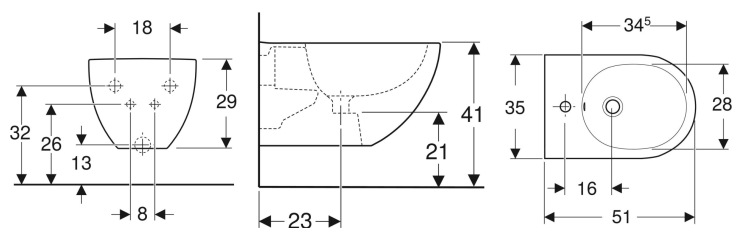

Bidet sospeso Geberit Acanto fissaggio nascosto

Destinazioni d'uso

- Per rubinetti monoforo con tubi di raccordo flessibili

Proprietà

- Sospeso
- Allacciamento idrico nascosto

- Fissaggio semplice grazie al fissaggio a parete Geberit tipo EFF2 per bidet
- Fissaggio nascosto

Dati tecnici

Materiale | Vetrochina

Materiale in dotazione

- Materiale di fissaggio

No. art.	Colore / superficie	Troppopieno	B	H	T	
500.601.01.2	Bianco	Visibile	35 cm	29 cm	51 cm	Nuovo

- Ceramiche disponibili con smalto KeraTect su richiesta. Tempo di consegna indicativo 8 settimane.