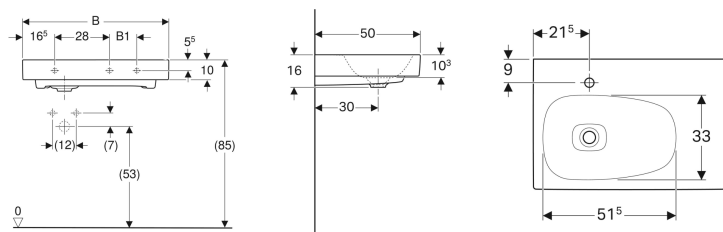

Lavabo Geberit Citterio con superficie da appoggio

Figura di esempio

- Con superficie da appoggio

Proprietà

- Abbinabile a mobile
- Asimmetrico
- Ideale per l'allacciamento per lavabo Clou Geberit

Dati tecnici

Materiale | Gres fine porcellanato

Materiale in dotazione

- Tappo per piletta in vetrochina

Da ordinare separatamente

- Allacciamento per lavabo

No. art.	Colore / superficie	Foro rubinetteria	Troppoieno	Ripiano	B	B1	Larghezza del mobile	H	T	
500.545.01.1	Bianco / KeraTect	Sinistra	Senza	Destra	75 cm	14 cm	73.4 / 118.4 cm	16 cm	50 cm	Nuovo
500.546.01.1	Bianco / KeraTect	Destra	Senza	Sinistra	75 cm	14 cm	73.4 / 118.4 cm	16 cm	50 cm	Nuovo
500.548.01.1	Bianco / KeraTect	Sinistra	Senza	Destra	90 cm	29 cm	88.4 / 133.4 cm	16 cm	50 cm	Nuovo
500.549.01.1	Bianco / KeraTect	Destra	Senza	Sinistra	90 cm	29 cm	88.4 / 133.4 cm	16 cm	50 cm	Nuovo

Accessori

- Allacciamento per lavabo Geberit Clou, con azionamento a leva
- Barra a leva Geberit per allacciamento per lavabo Clou, lunghezza 30 cm
- Cover della piletta Geberit per allacciamento per lavabo Clou
- Piletta a scarico libero Geberit e copertura della piletta di scarico
- Sifone con tubo ad immersione Geberit per lavabo, scarico orizzontale
- Sifone con tubo ad immersione Geberit per lavabo, modello salvaspazio, scarico orizzontale
- Lavabo Geberit Citterio con superficie da appoggio
- Kit di fissaggio Geberit per lavabo

- Da completare con kit di fissaggio art. n. 500.121.00.1