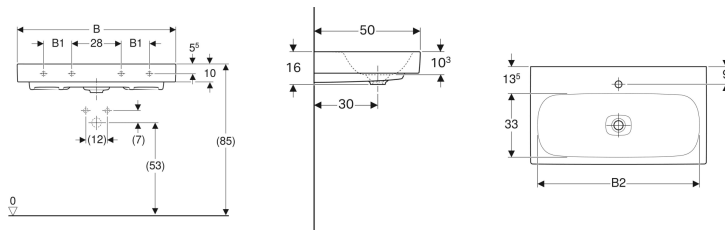

Lavabo Geberit Citterio

Figura di esempio

Proprietà

- Abbinabile a mobile
- Ideale per l'allacciamento per lavabo Clou Geberit

Dati tecnici

Materiale | Gres fine porcellanato

Materiale in dotazione

- Tappo per piletta in vetrochina

Da ordinare separatamente

- Allacciamento per lavabo

No. art.	Colore / superficie	Foro rubinetteria	Troppopieno	B	B1	B2	Larghezza del mobile	H	T	Punti di fissaggio	
500.544.01.1	Bianco / KeraTect	Centrale	Senza	60 cm	- cm	53 cm	58.4 cm	16 cm	50 cm	2	Nuovo
500.547.01.1	Bianco / KeraTect	Centrale	Senza	90 cm	16 cm	83 cm	88.4 cm	16 cm	50 cm	4	Nuovo
500.553.01.1	Bianco / KeraTect	Sinistra e destra	Senza	120 cm	28 cm	113 cm	118.4 cm	16 cm	50 cm	4	Nuovo