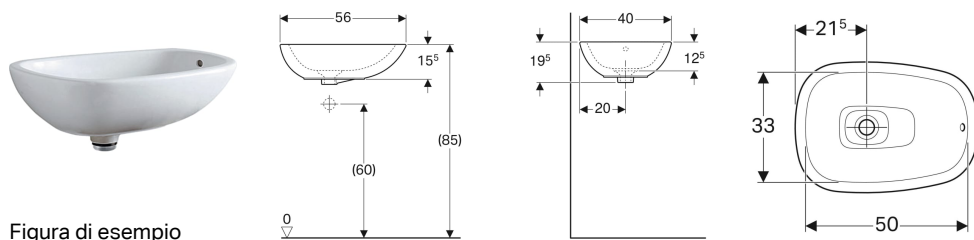

- Da completare con kit di fissaggio art. n. 500.121.00.1

Lavabo da appoggio Geberit Citterio con piletta di scarico

Figura di esempio

Proprietà

- Asimmetrico

Dati tecnici

Materiale

Vetrochina

Materiale in dotazione

- Tappo per piletta con comando a pressione
- Tappo per piletta in vetrochina

- Materiale di fissaggio
- Piletta di scarico

Da ordinare separatamente

- Allacciamento per lavabo

No. art.	Colore / superficie	Foro rubinetteria	Troppopieno	B	H	T	
500.543.01.1	Bianco / KeraTect	Senza	Visibile	56 cm	19.5 cm	40 cm	Nuovo