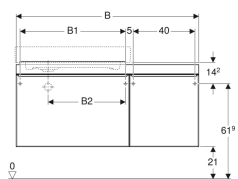

Mobile sottolavabo per lavabo Geberit Citterio, con due cassetti e superficie da appoggio

Figura di esempio

Proprietà

- Sospeso
- Con un cassetto interno
- Con due cassetti
- Maniglia per l'apertura

- Cassetto con chiusura ammortizzata
- Dotabile di piedini
- Parte frontale in vetro

Dati tecnici

Materiale | Truciolato

Materiale in dotazione

- Materiale di fissaggio

No. art.	Colore / superficie	Ripiano	B	B1	B2	B3	B4	Larghezza de l lavabo	H	T	
500.563.JI.1	Cassetti: grigio tortora / vetro lucido Corpo: rovere beige / legno strutturato in melammina	Sinistra	118.4 cm	68.4 cm	49.7 cm	73.4 cm	52 cm	75 cm	55.4 cm	50.4 cm	Nuovo
500.568.JI.1	Cassetti: grigio tortora / vetro lucido Corpo: rovere beige / legno strutturato in melammina	Sinistra	133.4 cm	83.4 cm	41.7 cm	88.4 cm	67 cm	90 cm	55.4 cm	50.4 cm	Nuovo
500.563.JJ.1	Cassetti: nero / vetro lucido Corpo: rovere marrone fumè / legno strutturato in melammina	Sinistra	118.4 cm	68.4 cm	49.7 cm	73.4 cm	52 cm	75 cm	55.4 cm	50.4 cm	Nuovo
500.568.JJ.1	Cassetti: nero / vetro lucido Corpo: rovere marrone fumè / legno strutturato in melammina	Sinistra	133.4 cm	83.4 cm	41.7 cm	88.4 cm	67 cm	90 cm	55.4 cm	50.4 cm	Nuovo
500.562.JI.1	Cassetti: grigio tortora / vetro lucido Corpo: rovere beige / legno strutturato in melammina	Destra	118.4 cm	68.4 cm	49.7 cm	73.4 cm	52 cm	75 cm	55.4 cm	50.4 cm	Nuovo
500.567.JI.1	Cassetti: grigio tortora / vetro lucido Corpo: rovere beige / legno strutturato in melammina	Destra	133.4 cm	83.4 cm	41.7 cm	88.4 cm	67 cm	90 cm	55.4 cm	50.4 cm	Nuovo
500.562.JJ.1	Cassetti: nero / vetro lucido Corpo: rovere marrone fumè / legno strutturato in melammina	Destra	118.4 cm	68.4 cm	49.7 cm	73.4 cm	52 cm	75 cm	55.4 cm	50.4 cm	Nuovo
500.567.JJ.1	Cassetti: nero / vetro lucido Corpo: rovere marrone fumè / legno strutturato in melammina	Destra	133.4 cm	83.4 cm	41.7 cm	88.4 cm	67 cm	90 cm	55.4 cm	50.4 cm	Nuovo

Accessori

- Set piedini Geberit Citterio
- Portasalviette Geberit per mobili per bagno, angolo rettangolare
- Portasalviette Geberit per mobili per bagno, angolo arrotondato