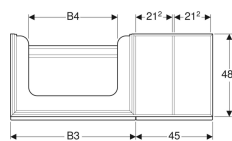

Mobile sottolavabo per lavabo Geberit Citterio, con due cassetti e superficie da appoggio

Figura di esempio

Proprietà

- Sospeso
- Con un cassetto interno
- Con due cassetti
- Maniglia per l'apertura

- Cassetto con chiusura ammortizzata
- Dotabile di piedini
- Parte frontale in vetro

Dati tecnici

Materiale | Truciolato

Materiale in dotazione

- Materiale di fissaggio

No. art.	Colore / superficie	Ripiano	B	B1	B2	B3	B4	Larghezza de l lavabo	H	T	
500.563.JI.1	Cassetti: grigio tortora / vetro lucido Corpo: rovere beige / legno strutturato in melammina	Sinistra	118.4 cm	68.4 cm	49.7 cm	73.4 cm	52 cm	75 cm	55.4 cm	50.4 cm	Nuovo
500.568.JI.1	Cassetti: grigio tortora / vetro lucido Corpo: rovere beige / legno strutturato in melammina	Sinistra	133.4 cm	83.4 cm	41.7 cm	88.4 cm	67 cm	90 cm	55.4 cm	50.4 cm	Nuovo
500.563.JJ.1	Cassetti: nero / vetro lucido Corpo: rovere marrone fumè / legno strutturato in melammina	Sinistra	118.4 cm	68.4 cm	49.7 cm	73.4 cm	52 cm	75 cm	55.4 cm	50.4 cm	Nuovo
500.568.JJ.1	Cassetti: nero / vetro lucido Corpo: rovere marrone fumè / legno strutturato in melammina	Sinistra	133.4 cm	83.4 cm	41.7 cm	88.4 cm	67 cm	90 cm	55.4 cm	50.4 cm	Nuovo
500.562.JI.1	Cassetti: grigio tortora / vetro lucido Corpo: rovere beige / legno strutturato in melammina	Destra	118.4 cm	68.4 cm	49.7 cm	73.4 cm	52 cm	75 cm	55.4 cm	50.4 cm	Nuovo
500.567.JI.1	Cassetti: grigio tortora / vetro lucido Corpo: rovere beige / legno strutturato in melammina	Destra	133.4 cm	83.4 cm	41.7 cm	88.4 cm	67 cm	90 cm	55.4 cm	50.4 cm	Nuovo
500.562.JJ.1	Cassetti: nero / vetro lucido Corpo: rovere marrone fumè / legno strutturato in melammina	Destra	118.4 cm	68.4 cm	49.7 cm	73.4 cm	52 cm	75 cm	55.4 cm	50.4 cm	Nuovo
500.567.JJ.1	Cassetti: nero / vetro lucido Corpo: rovere marrone fumè / legno strutturato in melammina	Destra	133.4 cm	83.4 cm	41.7 cm	88.4 cm	67 cm	90 cm	55.4 cm	50.4 cm	Nuovo