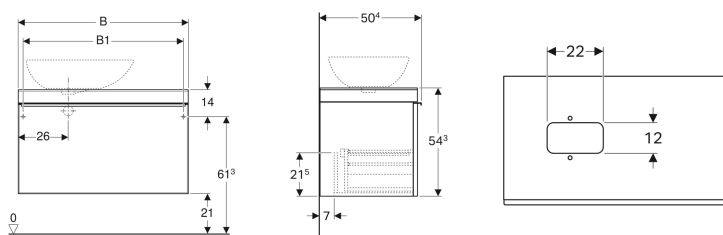

Mobile sottolavabo per lavabo da appoggio Geberit Citterio, con un cassetto

Proprietà

- Sospeso
- Con un cassetto
- Maniglia per l'apertura
- Cassetto con chiusura ammortizzata

- Parte frontale in vetro
- Dotabile di piedini
- Piano di copertura in vetro

Dati tecnici

Materiale | Truciolato

Materiale in dotazione

- Materiale di fissaggio

No. art.	Colore / superficie	B	B1	Larghezza del lavabo	H	T	Taglio sifone	
500.558.JI.1	Cassetti: grigio tortora / vetro lucido Corpo: rovere beige / legno strutturato in melamina	73.4 cm	68.4 cm	56 cm	54.3 cm	50.4 cm	Sinistra o destra	Nuovo
500.560.JI.1	Cassetti: grigio tortora / vetro lucido Corpo: rovere beige / legno strutturato in melamina	88.4 cm	83.4 cm	56 cm	54.3 cm	50.4 cm	Sinistra o destra	Nuovo
500.561.JI.1	Cassetti: grigio tortora / vetro lucido Corpo: rovere beige / legno strutturato in melamina	118.4 cm	113.4 cm	56 cm	54.3 cm	50.4 cm	Sinistra o destra	Nuovo
500.558.JJ.1	Cassetti: nero / vetro lucido Corpo: rovere marrone fumè / legno strutturato in melamina	73.4 cm	68.4 cm	56 cm	54.3 cm	50.4 cm	Sinistra o destra	Nuovo
500.560.JJ.1	Cassetti: nero / vetro lucido Corpo: rovere marrone fumè / legno strutturato in melamina	88.4 cm	83.4 cm	56 cm	54.3 cm	50.4 cm	Sinistra o destra	Nuovo
500.561.JJ.1	Cassetti: nero / vetro lucido Corpo: rovere marrone fumè / legno strutturato in melamina	118.4 cm	113.4 cm	56 cm	54.3 cm	50.4 cm	Sinistra o destra	Nuovo

Accessori

- Set piedini Geberit Citterio
- Portasalviette Geberit per mobili per bagno, angolo rettangolare
- Portasalviette Geberit per mobili per bagno, angolo arrotondato

• Articoli disponibili su richiesta. Tempo di consegna indicativo di 3 settimane dall'ordine.