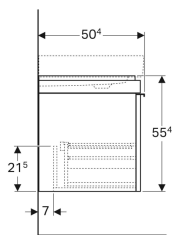

Mobile sottolavabo per lavabo Geberit Citterio, con due cassetti e superficie da appoggio

Figura di esempio

Proprietà

- Sospeso
- Con un cassetto interno
- Con due cassetti
- Maniglia per l'apertura

- Cassetto con chiusura ammortizzata
- Dotabile di piedini
- Parte frontale in vetro

Dati tecnici

Materiale | Truciolato

Materiale in dotazione

- Materiale di fissaggio

No. art.	Colore / superficie	Ripiano	B	B1	B2	B3	B4	Larghezza de l lavabo	H	T	
500.563.JI.1	Cassetti: grigio tortora / vetro lucido Corpo: rovere beige / legno strutturato in melammina	Sinistra	118.4 cm	68.4 cm	49.7 cm	73.4 cm	52 cm	75 cm	55.4 cm	50.4 cm	Nuovo
500.568.JI.1	Cassetti: grigio tortora / vetro lucido Corpo: rovere beige / legno strutturato in melammina	Sinistra	133.4 cm	83.4 cm	41.7 cm	88.4 cm	67 cm	90 cm	55.4 cm	50.4 cm	Nuovo
500.563.JJ.1	Cassetti: nero / vetro lucido Corpo: rovere marrone fumè / legno strutturato in melammina	Sinistra	118.4 cm	68.4 cm	49.7 cm	73.4 cm	52 cm	75 cm	55.4 cm	50.4 cm	Nuovo
500.568.JJ.1	Cassetti: nero / vetro lucido Corpo: rovere marrone fumè / legno strutturato in melammina	Sinistra	133.4 cm	83.4 cm	41.7 cm	88.4 cm	67 cm	90 cm	55.4 cm	50.4 cm	Nuovo
500.562.JI.1	Cassetti: grigio tortora / vetro lucido Corpo: rovere beige / legno strutturato in melammina	Destra	118.4 cm	68.4 cm	49.7 cm	73.4 cm	52 cm	75 cm	55.4 cm	50.4 cm	Nuovo
500.567.JI.1	Cassetti: grigio tortora / vetro lucido Corpo: rovere beige / legno strutturato in melammina	Destra	133.4 cm	83.4 cm	41.7 cm	88.4 cm	67 cm	90 cm	55.4 cm	50.4 cm	Nuovo
500.562.JJ.1	Cassetti: nero / vetro lucido Corpo: rovere marrone fumè / legno strutturato in melammina	Destra	118.4 cm	68.4 cm	49.7 cm	73.4 cm	52 cm	75 cm	55.4 cm	50.4 cm	Nuovo
500.567.JJ.1	Cassetti: nero / vetro lucido Corpo: rovere marrone fumè / legno strutturato in melammina	Destra	133.4 cm	83.4 cm	41.7 cm	88.4 cm	67 cm	90 cm	55.4 cm	50.4 cm	Nuovo

Accessori

- Set piedini Geberit Citterio
- Portasalviette Geberit per mobili per bagno, angolo rettangolare
- Portasalviette Geberit per mobili per bagno, angolo arrotondato