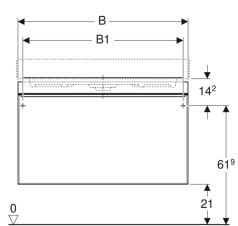

Proprietà

- Sospeso
- Con un cassetto
- Maniglia per l'apertura
- Cassetto con chiusura ammortizzata

- Dotabile di piedini
- Parte frontale in vetro

Dati tecnici

Materiale | Truciolato

Materiale in dotazione

- Materiale di fissaggio

No. art.	Colore / superficie	B	B1	B2	Larghezza del lavabo	H	T	
500.556.JI.1	Cassetti: grigio tortora / vetro lucido Corpo: rovere beige / legno strutturato in melammina	58.4 cm	53.4 cm	34.5 cm	60 cm	55.4 cm	50.4 cm	Nuovo
500.559.JI.1	Cassetti: grigio tortora / vetro lucido Corpo: rovere beige / legno strutturato in melammina	88.4 cm	83.4 cm	64.5 cm	90 cm	55.4 cm	50.4 cm	Nuovo
500.557.JI.1	Cassetti: grigio tortora / vetro lucido Corpo: rovere beige / legno strutturato in melammina	73.4 cm	68.4 cm	49.5 cm	75 cm	55.4 cm	50.4 cm	Nuovo
500.566.JI.1	Cassetti: grigio tortora / vetro lucido Corpo: rovere beige / legno strutturato in melammina	118.4 cm	113.4 cm	94.5 cm	120 cm	55.4 cm	50.4 cm	Nuovo
500.556.JJ.1	Cassetti: nero / vetro lucido Corpo: rovere marrone fumè / legno strutturato in melammina	58.4 cm	53.4 cm	34.5 cm	60 cm	55.4 cm	50.4 cm	Nuovo
500.559.JJ.1	Cassetti: nero / vetro lucido Corpo: rovere marrone fumè / legno strutturato in melammina	88.4 cm	83.4 cm	64.5 cm	90 cm	55.4 cm	50.4 cm	Nuovo
500.557.JJ.1	Cassetti: nero / vetro lucido Corpo: rovere marrone fumè / legno strutturato in melammina	73.4 cm	68.4 cm	49.5 cm	75 cm	55.4 cm	50.4 cm	Nuovo
500.566.JJ.1	Cassetti: nero / vetro lucido Corpo: rovere marrone fumè / legno strutturato in melammina	118.4 cm	113.4 cm	94.5 cm	120 cm	55.4 cm	50.4 cm	Nuovo

Accessori

- Set piedini Geberit Citterio
- Portasalviette Geberit per mobili per bagno, angolo rettangolare
- Portasalviette Geberit per mobili per bagno, angolo arrotondato

- Articoli disponibili su richiesta. Tempo di consegna indicativo di 3 settimane dall'ordine.