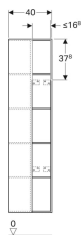

Proprietà

- Con otto ripiani fissi
- Parte frontale con specchio

Dati tecnici

Materiale

| Truciolato

Materiale in dotazione

- Materiale di fissaggio

No. art.	Colore / superficie	B	H	T	
500.569.JI.1	Rovere beige / Melammina legno strutturato	40 cm	160 cm	25 cm	Nuovo
500.569.JJ.1	Rovere marrone fumè / Melammina legno strutturato	40 cm	160 cm	25 cm	Nuovo

- Articoli disponibili su richiesta. Tempo di consegna indicativo di 3 settimane dall'ordine.