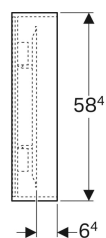

Specchio con luce Geberit Citterio

Figura di esempio

Proprietà

- Superficie dello specchio con barra luminosa a LED integrata nel telaio
- Accensione/spegnimento della luce tramite interruttore a parete
- Struttura in legno

Dati tecnici

Grado di protezione	IP44
Classe di protezione	II
Tensione nominale	230 V CA
Frequenza di rete	50 Hz
Tensione d'esercizio	12 V CC
Tensione di uscita	12 V CC
Materiale	Vetro
Classe di efficienza energetica	A++
Colore della luce	4200 K

No. art.	Colore / superficie	B	B1	B2	B3	H	T	Potenza assorbita	Flusso luminoso	
500.570.JI.1	Rovere beige / Melamina legno strutturato	118.4 cm	110 cm	80 cm	77 cm	58.4 cm	14 cm	28 W	3640 lm	Nuovo
500.572.JI.1	Rovere beige / Melamina legno strutturato	88.4 cm	80 cm	57.6 cm	47 cm	58.4 cm	14 cm	22 W	2860 lm	Nuovo
500.570.JJ.1	Rovere marrone fumè / Melamina legno strutturato	118.4 cm	110 cm	80 cm	77 cm	58.4 cm	14 cm	28 W	3640 lm	Nuovo
500.572.JJ.1	Rovere marrone fumè / Melamina legno strutturato	88.4 cm	80 cm	57.6 cm	47 cm	58.4 cm	14 cm	22 W	2860 lm	Nuovo

- Articoli disponibili su richiesta. Tempo di consegna indicativo di 3 settimane dall'ordine.