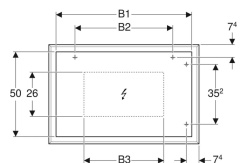

- Articoli disponibili su richiesta. Tempo di consegna indicativo di 3 settimane dall'ordine.

Specchio con luce Geberit Citterio

Figura di esempio

Proprietà

- Superficie dello specchio con barra luminosa a LED integrata nel telaio
- Accensione/spegnimento della luce tramite interruttore a parete
- Struttura in legno