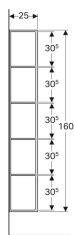

Proprietà

- Con otto ripiani fissi
- Parte frontale con specchio

Dati tecnici

Materiale

| Truciolato

Materiale in dotazione

- Materiale di fissaggio

No. art.	Colore / superficie	B	H	T	
500.569.JI.1	Rovere beige / Melammina legno strutturato	40 cm	160 cm	25 cm	Nuovo
500.569.JJ.1	Rovere marrone fumè / Melammina legno strutturato	40 cm	160 cm	25 cm	Nuovo

- Articoli disponibili su richiesta. Tempo di consegna indicativo di 3 settimane dall'ordine.