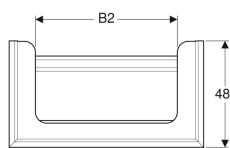

Proprietà

- Sospeso
- Con un cassetto
- Maniglia per l'apertura
- Cassetto con chiusura ammortizzata

- Dotabile di piedini
- Parte frontale in vetro

Dati tecnici

Materiale | Truciolato

Materiale in dotazione

- Materiale di fissaggio

No. art.	Colore / superficie	B	B1	B2	Larghezza del lavabo	H	T	
500.556.JI.1	Cassetti: grigio tortora / vetro lucido Corpo: rovere beige / legno strutturato in melammina	58.4 cm	53.4 cm	34.5 cm	60 cm	55.4 cm	50.4 cm	Nuovo
500.559.JI.1	Cassetti: grigio tortora / vetro lucido Corpo: rovere beige / legno strutturato in melammina	88.4 cm	83.4 cm	64.5 cm	90 cm	55.4 cm	50.4 cm	Nuovo
500.557.JI.1	Cassetti: grigio tortora / vetro lucido Corpo: rovere beige / legno strutturato in melammina	73.4 cm	68.4 cm	49.5 cm	75 cm	55.4 cm	50.4 cm	Nuovo
500.566.JI.1	Cassetti: grigio tortora / vetro lucido Corpo: rovere beige / legno strutturato in melammina	118.4 cm	113.4 cm	94.5 cm	120 cm	55.4 cm	50.4 cm	Nuovo
500.556.JJ.1	Cassetti: nero / vetro lucido Corpo: rovere marrone fumè / legno strutturato in melammina	58.4 cm	53.4 cm	34.5 cm	60 cm	55.4 cm	50.4 cm	Nuovo
500.559.JJ.1	Cassetti: nero / vetro lucido Corpo: rovere marrone fumè / legno strutturato in melammina	88.4 cm	83.4 cm	64.5 cm	90 cm	55.4 cm	50.4 cm	Nuovo
500.557.JJ.1	Cassetti: nero / vetro lucido Corpo: rovere marrone fumè / legno strutturato in melammina	73.4 cm	68.4 cm	49.5 cm	75 cm	55.4 cm	50.4 cm	Nuovo
500.566.JJ.1	Cassetti: nero / vetro lucido Corpo: rovere marrone fumè / legno strutturato in melammina	118.4 cm	113.4 cm	94.5 cm	120 cm	55.4 cm	50.4 cm	Nuovo

Accessori

- Set piedini Geberit Citterio
- Portasalviette Geberit per mobili per bagno, angolo rettangolare
- Portasalviette Geberit per mobili per bagno, angolo arrotondato

- Articoli disponibili su richiesta. Tempo di consegna indicativo di 3 settimane dall'ordine.