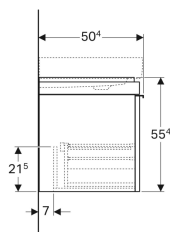

Proprietà

- Sospeso
- Con un cassetto
- Maniglia per l'apertura
- Cassetto con chiusura ammortizzata

- Dotabile di piedini
- Parte frontale in vetro

Dati tecnici

Materiale | Truciolato

Materiale in dotazione

- Materiale di fissaggio

No. art.	Colore / superficie	B	B1	B2	Larghezza del lavabo	H	T	
500.556.JI.1	Cassetti: grigio tortora / vetro lucido Corpo: rovere beige / legno strutturato in melammina	58.4 cm	53.4 cm	34.5 cm	60 cm	55.4 cm	50.4 cm	Nuovo
500.559.JI.1	Cassetti: grigio tortora / vetro lucido Corpo: rovere beige / legno strutturato in melammina	88.4 cm	83.4 cm	64.5 cm	90 cm	55.4 cm	50.4 cm	Nuovo
500.557.JI.1	Cassetti: grigio tortora / vetro lucido Corpo: rovere beige / legno strutturato in melammina	73.4 cm	68.4 cm	49.5 cm	75 cm	55.4 cm	50.4 cm	Nuovo
500.566.JI.1	Cassetti: grigio tortora / vetro lucido Corpo: rovere beige / legno strutturato in melammina	118.4 cm	113.4 cm	94.5 cm	120 cm	55.4 cm	50.4 cm	Nuovo
500.556.JJ.1	Cassetti: nero / vetro lucido Corpo: rovere marrone fumè / legno strutturato in melammina	58.4 cm	53.4 cm	34.5 cm	60 cm	55.4 cm	50.4 cm	Nuovo
500.559.JJ.1	Cassetti: nero / vetro lucido Corpo: rovere marrone fumè / legno strutturato in melammina	88.4 cm	83.4 cm	64.5 cm	90 cm	55.4 cm	50.4 cm	Nuovo
500.557.JJ.1	Cassetti: nero / vetro lucido Corpo: rovere marrone fumè / legno strutturato in melammina	73.4 cm	68.4 cm	49.5 cm	75 cm	55.4 cm	50.4 cm	Nuovo
500.566.JJ.1	Cassetti: nero / vetro lucido Corpo: rovere marrone fumè / legno strutturato in melammina	118.4 cm	113.4 cm	94.5 cm	120 cm	55.4 cm	50.4 cm	Nuovo

Accessori

- Set piedini Geberit Citterio
- Portasalviette Geberit per mobili per bagno, angolo rettangolare
- Portasalviette Geberit per mobili per bagno, angolo arrotondato

- Articoli disponibili su richiesta. Tempo di consegna indicativo di 3 settimane dall'ordine.