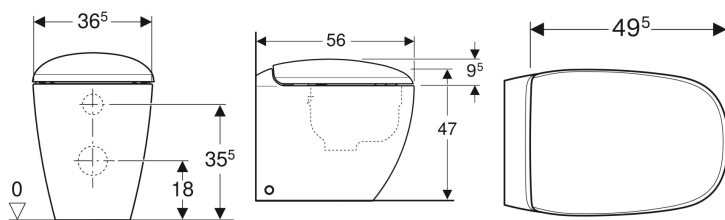

CREATO IL 12/11/2020

SANITARI BTW CITTERIO

**KNOW
HOW**
INSTALLED

Indice

Set vaso a pavimento a cacciata Geberit Citterio, a filo parete, fissaggio nascosto, Rimfree, con sedile del vaso	3
Bidet a pavimento Geberit Citterio a filo parete, fissaggio nascosto	4

Set vaso a pavimento a cacciata Geberit Citterio, a filo parete, fissaggio nascosto, Rimfree, con sedile del vaso

Figura di esempio

Destinazioni d'uso

- Per cassette di risciacquo da incasso

Proprietà

- A pavimento
- A filo parete
- Vaso a cacciata

- Rimfree
- Risciacquo con 4,5 l
- Scarico orizzontale o verticale
- Sedile del vaso in duroplast
- Coperchio del vaso avvolgente

Dati tecnici

Materiale | Vetrochina

Materiale in dotazione

- Vaso WC
- Materiale di fissaggio
- Sedile del vaso

No. art.	Colore / superficie	B	H	T	Chiusura ammortizzata	Fissaggio	Materiale cerniera	
500.823.00.1	Bianco / KeraTect	36.5 cm	50 cm	56 cm	Sì	Dall'alto	Ottone cromato	Nuovo

- Da completare con curva di allacciamento scarico art. n. 131.015.11.1 (interasse scarico da 60 a 110mm)