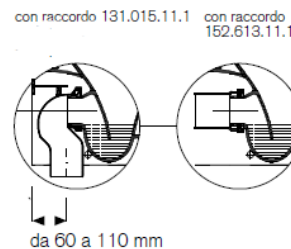

CREATO IL 12/11/2020

SANITARI BTW CITTERIO

**KNOW
HOW**
INSTALLED

Indice

Set vaso a pavimento a cacciata Geberit Citterio, a filo parete, fissaggio nascosto, Rimfree, con sedile del vaso	3
Bidet a pavimento Geberit Citterio a filo parete, fissaggio nascosto	4

Set vaso a pavimento a cacciata Geberit Citterio, a filo parete, fissaggio nascosto, Rimfree, con sedile del vaso

Figura di esempio

Destinazioni d'uso

- Per cassette di risciacquo da incasso

Proprietà

- A pavimento
- A filo parete
- Vaso a cacciata

- Rimfree
- Risciacquo con 4,5 l
- Scarico orizzontale o verticale
- Sedile del vaso in duroplast
- Coperchio del vaso avvolgente

Dati tecnici

Materiale | Vetrochina

Materiale in dotazione

- Vaso WC
- Materiale di fissaggio
- Sedile del vaso

No. art.	Colore / superficie	B	H	T	Chiusura ammortizzata	Fissaggio	Materiale cerniera	
500.823.00.1	Bianco / KeraTect	36.5 cm	50 cm	56 cm	Sì	Dall'alto	Ottone cromato	Nuovo

- Da completare con curva di allacciamento scarico art. n. 131.015.11.1 (interasse scarico da 60 a 110mm)