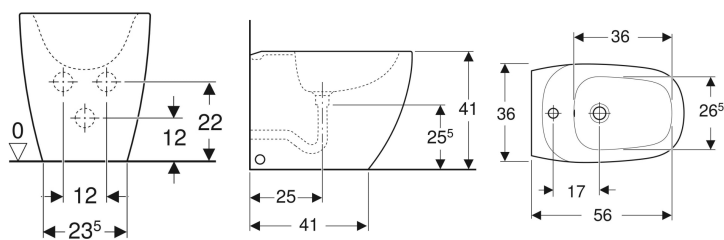

- Rimfree
- Risciacquo con 4,5 l
- Scarico orizzontale o verticale
- Sedile del vaso in duroplast
- Coperchio del vaso avvolgente

Dati tecnici

Materiale | Vetrochina

Materiale in dotazione

- Vaso WC
- Materiale di fissaggio
- Sedile del vaso

No. art.	Colore / superficie	B	H	T	Chiusura ammortizzata	Fissaggio	Materiale cerniera	
500.823.00.1	Bianco / KeraTect	36.5 cm	50 cm	56 cm	Sì	Dall'alto	Ottone cromato	Nuovo

- Da completare con curva di allacciamento scarico art. n. 131.015.11.1 (interasse scarico da 60 a 110mm)

Bidet a pavimento Geberit Citterio a filo parete, fissaggio nascosto

Figura di esempio

Destinazioni d'uso

- Per rubinetti monoforo con tubi di raccordo flessibili

Proprietà

- A pavimento

Materiale in dotazione

- Materiale di fissaggio

- A filo parete
- Allacciamento idrico nascosto
- Fissaggio nascosto

Dati tecnici

Materiale | Vetrochina

No. art.	Colore / superficie	Troppo pieno	B	H	T	
500.538.01.1	Bianco / KeraTect	Visibile	36 cm	41 cm	56 cm	Nuovo