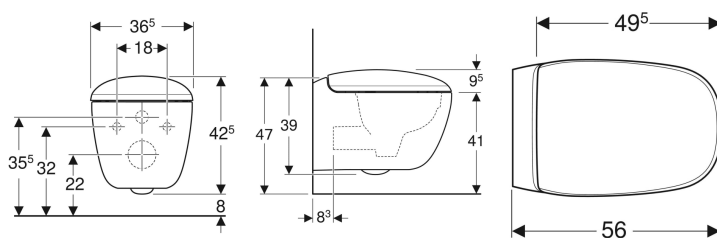

Figura di esempio

**Destinazioni d'uso**

- Per cassette di risciacquo da incasso
- Per passo rapido

**Proprietà**

- Sospeso
- Vaso a cacciata

**Materiale in dotazione**

- Vaso WC
- Sedile del vaso

- Rimfree
- Risciacquo con 4,5 l
- Sedile del vaso in duroplast
- Coperchio del vaso avvolgente

**Dati tecnici**

Materiale | Vetrochina

- Materiale di fissaggio

No. art.	Colore / superficie	B	H	T	Chiusura ammortizzata	Fissaggio	Materiale cerniera	
500.805.00.1	Bianco / KeraTect	36.5 cm	42.3 cm	56 cm	Sì	Dall'alto	Ottone cromato	Nuovo