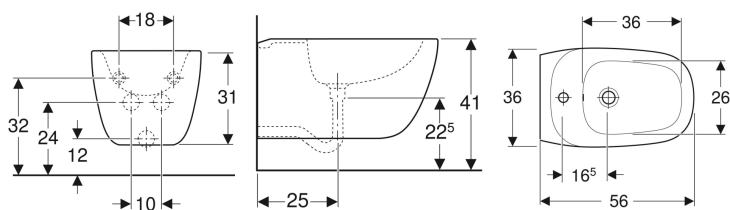

Bidet sospeso Geberit Citterio fissaggio nascosto

Destinazioni d'uso

- Per rubinetti monoforo con tubi di raccordo flessibili

Proprietà

- Sospeso

- Allacciamento idrico nascosto
- Easy fastening with Geberit bidet wall fixing type EFF3
- Fissaggio nascosto

Dati tecnici

Materiale | Vetrochina

Materiale in dotazione

- Materiale di fissaggio

No. art.	Colore / superficie	Trooppieno	B	H	T	
500.539.01.1	Bianco / KeraTect	Visibile	36 cm	31 cm	56 cm	Nuovo