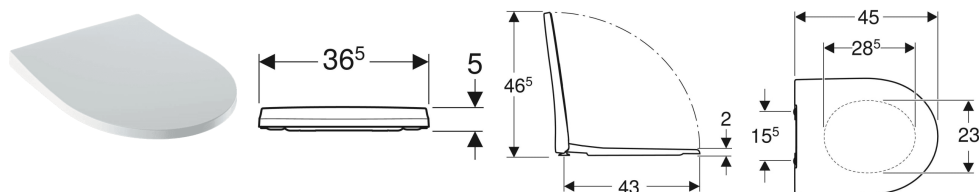

## Indice

Sedile del vaso Geberit iCon .....	3
Sedile del vaso Geberit iCon design slim .....	4

**Sedile del vaso Geberit iCon**

Figura di esempio

**Proprietà**

- Coperchio del vaso avvolgente

**Dati tecnici**

**Sedile del vaso Geberit iCon design slim**

Figura di esempio

**Proprietà**

- Design sedile slim
- Coperchio del vaso avvolgente

- Antibatterico

**Dati tecnici**

Materiale | Duroplast

No. art.	Colore / superficie	Cerniere sgancio rapido	Chiusura ammortizzata	Fissaggio	Materiale cerniera	
574950000	Bianco	No	Sì	Dall'alto	Ottone cromato	Nuovo
500.835.01.1	Bianco	Sì	Sì	Dall'alto	Ottone cromato	Nuovo