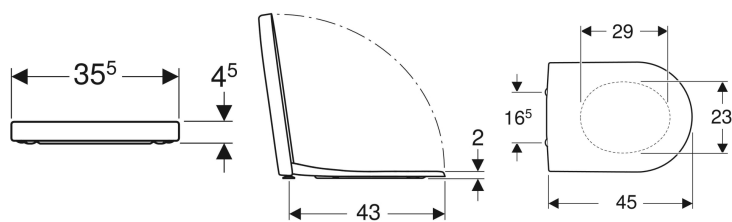

## Indice

Sedile del vaso Geberit iCon .....	3
Sedile del vaso Geberit iCon design slim .....	4

**Sedile del vaso Geberit iCon**

Figura di esempio

**Proprietà**

- Coperchio del vaso avvolgente

**Dati tecnici**

**Sedile del vaso Geberit iCon design slim**

Figura di esempio

**Proprietà**

- Design sedile slim
- Coperchio del vaso avvolgente

- Antibatterico

**Dati tecnici**

Materiale | Duroplast

No. art.	Colore / superficie	Cerniere sgancio rapido	Chiusura ammortizzata	Fissaggio	Materiale cerniera	
574950000	Bianco	No	Sì	Dall'alto	Ottone cromato	Nuovo
500.835.01.1	Bianco	Sì	Sì	Dall'alto	Ottone cromato	Nuovo