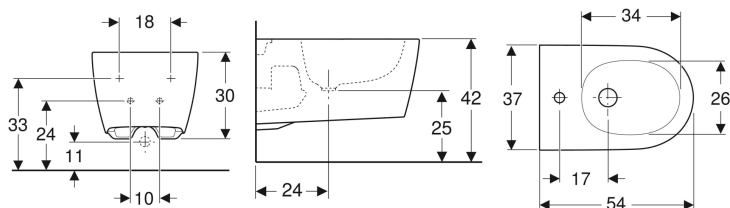

Figura di esempio

**Destinazioni d'uso**

- Per cassette di risciacquo da incasso

**Proprietà**

- Sospeso
- Vaso a cacciata
- Regolabile in altezza, bordo superiore della ceramica 41–45 cm
- Fissaggio nascosto

**Dati tecnici**

Materiale | Vetrochina

- Set per allacciamento
- Materiale di fissaggio

No. art.	Colore / superficie	T	Cerniere sgancio rapido	Chiusura ammortizzata	
500.201.01.1	Vaso WC: bianco / KeraTect Copertura-design: bianco	54 cm	Si	Si	Nuovo

- Fissaggio rapido Geberit One con possibilità di regolazione in altezza
- Risciacquo tasto grande a 4,5 litri

**Bidet sospeso Geberit ONE, fissaggio nascosto**

Figura di esempio

**Destinazioni d'uso**

- Per rubinetti monoforo con tubi di raccordo flessibili

**Proprietà**

- Sospeso

**Materiale in dotazione**

- Materiale di fissaggio
- Set disaccoppiante

- Regolabile in altezza, bordo superiore della ceramica 41–45 cm
- Allacciamento idrico nascosto
- Fissaggio nascosto