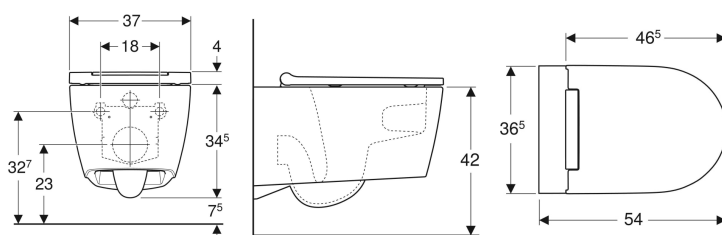

Figura di esempio

**Destinazioni d'uso**

- Per cassette di risciacquo da incasso

**Proprietà**

- Sospeso
- Vaso a cacciata
- Regolabile in altezza, bordo superiore della ceramica 41–45 cm
- Fissaggio nascosto