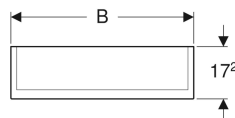

Proprietà

- Ideale per tutte le serie da bagno
- Illuminazione LED
- Illuminazione indiretta
- Interruttore a sensore touch per la luce superiore
- Interruttore a sensore touch per la luce inferiore
- Presa elettrica
- Presa USB
- Lati esterni dotati di specchi
- Con due ante
- Ante dotate di specchi su ambo i lati
- Ripiani di vetro riposizionabili
- Specchio di ingrandimento

- Supporto magnetico

Dati tecnici

Grado di protezione	IP44
Tensione nominale	230 V CA
Frequenza di rete	50 Hz
Tensione d'esercizio	12 V CC
Tensione di uscita	12 V CC
Materiale	Truciolato
Classe di efficienza energetica	A++
Colore della luce	4200 K

Materiale in dotazione

- Armadietto a specchio
- 2 ripiani in vetro
- Specchio di ingrandimento

- Supporto magnetico
- Materiale di fissaggio

No. art.	Colore / superficie	B	B1	B2	H	T	Classe di protezione	Potenza assorbita	Presselettrica	Flusso luminoso	Flusso luminoso indiretto	
500.593.00.1	Corpo: dotato di specchi esterni Ante: dotate di specchi interni ed esterni	60 cm	29.8 cm	54.5 cm	70 cm	17.2 cm	I	10 W	CEE 7/3 (Schuko)	1050 lm	350 lm	Nuovo
500.206.00.1	Corpo: dotato di specchi esterni Ante: dotate di specchi interni ed esterni	75 cm	37.3 cm	69.6 cm	70 cm	17.2 cm	I	12.25 W	CEE 7/3 (Schuko)	1260 lm	455 lm	Nuovo

- Articoli disponibili su richiesta. Tempo di consegna indicativo di 3 settimane dall'ordine.