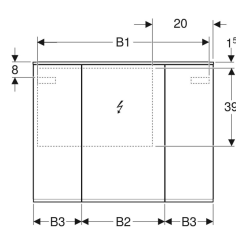

Proprietà

- Illuminazione LED
- Illuminazione indiretta
- Interruttore a sensore touch per la luce superiore
- Interruttore a sensore touch per la luce inferiore
- Ideale per tutte le serie da bagno
- Presa USB
- Lati esterni dotati di specchi
- Presa elettrica
- Con tre ante
- Ante dotate di specchi su ambo i lati
- Ripiani di vetro riposizionabili
- Specchio di ingrandimento

- Supporto magnetico

Dati tecnici

Grado di protezione	IP44
Tensione nominale	230 V CA
Frequenza di rete	50 Hz
Tensione d'esercizio	12 V CC
Tensione di uscita	12 V CC
Materiale	Truciolato
Classe di efficienza energetica	A++
Colore della luce	4200 K

Materiale in dotazione

- Armadietto a specchio
- 6 ripiani in vetro
- Specchio di ingrandimento

- Supporto magnetico
- Materiale di fissaggio

No. art.	Colore / superficie	B	B1	B2	B3	H	T	Classe di protezione	Potenza assorbita	Presaelettrica	Flusso luminoso	Flusso luminoso indiretto	
500.594.00.1	Corpo: dotato di specchi esterni Ante: dotate di specchi interni ed esterni	90 cm	86.4 cm	41.4 cm	24 cm	70 cm	17.2 cm	I	14.5 W	CEE 7/3 (Schuko)	1470 lm	560 lm	Nuovo
500.592.00.1	Corpo: dotato di specchi esterni Ante: dotate di specchi interni ed esterni	120 cm	114.6 cm	49.4 cm	35 cm	70 cm	17.2 cm	I	19 W	CEE 7/3 (Schuko)	1890 lm	770 lm	Nuovo

- Una presa elettrica per mobile specchio 90 cm Due prese elettriche per mobile specchio 120 cm
- Articoli disponibili su richiesta. Tempo di consegna indicativo di 3 settimane dall'ordine.