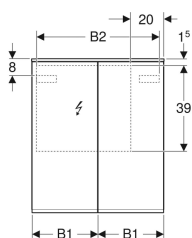

Proprietà

- Ideale per tutte le serie da bagno
- Illuminazione LED
- Illuminazione indiretta
- Interruttore a sensore touch per la luce superiore
- Interruttore a sensore touch per la luce inferiore
- Presa elettrica
- Presa USB
- Lati esterni dotati di specchi
- Con due ante
- Ante dotate di specchi su ambo i lati
- Ripiani di vetro riposizionabili
- Specchio di ingrandimento

- Supporto magnetico

Dati tecnici

Grado di protezione	IP44
Tensione nominale	230 V CA
Frequenza di rete	50 Hz
Tensione d'esercizio	12 V CC
Tensione di uscita	12 V CC
Materiale	Truciolato
Classe di efficienza energetica	A++
Colore della luce	4200 K

Materiale in dotazione

- Armadietto a specchio
- 2 ripiani in vetro
- Specchio di ingrandimento

- Supporto magnetico
- Materiale di fissaggio

No. art.	Colore / superficie	B	B1	B2	H	T	Classe di protezione	Potenza assorbita	Presselettrica	Flusso luminoso	Flusso luminoso indiretto	
500.593.00.1	Corpo: dotato di specchi esterni Ante: dotate di specchi interni ed esterni	60 cm	29.8 cm	54.5 cm	70 cm	17.2 cm	I	10 W	CEE 7/3 (Schuko)	1050 lm	350 lm	Nuovo
500.206.00.1	Corpo: dotato di specchi esterni Ante: dotate di specchi interni ed esterni	75 cm	37.3 cm	69.6 cm	70 cm	17.2 cm	I	12.25 W	CEE 7/3 (Schuko)	1260 lm	455 lm	Nuovo

- Articoli disponibili su richiesta. Tempo di consegna indicativo di 3 settimane dall'ordine.