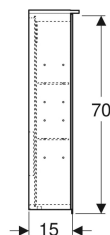

Proprietà

- Illuminazione LED
- Illuminazione indiretta
- Interruttore a sensore touch per la luce superiore
- Interruttore a sensore touch per la luce inferiore
- Ideale per tutte le serie da bagno
- Presa USB
- Lati esterni dotati di specchi
- Presa elettrica
- Con tre ante
- Ante dotate di specchi su ambo i lati
- Ripiani di vetro riposizionabili
- Specchio di ingrandimento

- Supporto magnetico

Dati tecnici

Grado di protezione	IP44
Tensione nominale	230 V CA
Frequenza di rete	50 Hz
Tensione d'esercizio	12 V CC
Tensione di uscita	12 V CC
Materiale	Truciolato
Classe di efficienza energetica	A++
Colore della luce	4200 K

Materiale in dotazione

- Armadietto a specchio
- 6 ripiani in vetro
- Specchio di ingrandimento

- Supporto magnetico
- Materiale di fissaggio

No. art.	Colore / superficie	B	B1	B2	B3	H	T	Classe di protezione	Potenza assorbita	Presaelettrica	Flusso luminoso	Flusso luminoso indiretto	
500.594.00.1	Corpo: dotato di specchi esterni Ante: dotate di specchi interni ed esterni	90 cm	86.4 cm	41.4 cm	24 cm	70 cm	17.2 cm	I	14.5 W	CEE 7/3 (Schuko)	1470 lm	560 lm	Nuovo
500.592.00.1	Corpo: dotato di specchi esterni Ante: dotate di specchi interni ed esterni	120 cm	114.6 cm	49.4 cm	35 cm	70 cm	17.2 cm	I	19 W	CEE 7/3 (Schuko)	1890 lm	770 lm	Nuovo

- Una presa elettrica per mobile specchio 90 cm Due prese elettriche per mobile specchio 120 cm
- Articoli disponibili su richiesta. Tempo di consegna indicativo di 3 settimane dall'ordine.