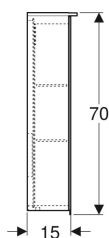

Proprietà

- Ideale per tutte le serie da bagno
- Illuminazione LED
- Illuminazione indiretta
- Interruttore a sensore touch per la luce superiore
- Interruttore a sensore touch per la luce inferiore
- Presa elettrica
- Presa USB
- Lati esterni dotati di specchi
- Con due ante
- Ante dotate di specchi su ambo i lati
- Ripiani di vetro riposizionabili
- Specchio di ingrandimento

- Supporto magnetico

Dati tecnici

Grado di protezione	IP44
Tensione nominale	230 V CA
Frequenza di rete	50 Hz
Tensione d'esercizio	12 V CC
Tensione di uscita	12 V CC
Materiale	Truciolato
Classe di efficienza energetica	A++
Colore della luce	4200 K

Materiale in dotazione

- Armadietto a specchio
- 2 ripiani in vetro
- Specchio di ingrandimento

- Supporto magnetico
- Materiale di fissaggio

No. art.	Colore / superficie	B	B1	B2	H	T	Classe di protezione	Potenza assorbita	Presselettrica	Flusso luminoso	Flusso luminoso indiretto	
500.593.00.1	Corpo: dotato di specchi esterni Ante: dotate di specchi interni ed esterni	60 cm	29.8 cm	54.5 cm	70 cm	17.2 cm	I	10 W	CEE 7/3 (Schuko)	1050 lm	350 lm	Nuovo
500.206.00.1	Corpo: dotato di specchi esterni Ante: dotate di specchi interni ed esterni	75 cm	37.3 cm	69.6 cm	70 cm	17.2 cm	I	12.25 W	CEE 7/3 (Schuko)	1260 lm	455 lm	Nuovo

- Articoli disponibili su richiesta. Tempo di consegna indicativo di 3 settimane dall'ordine.