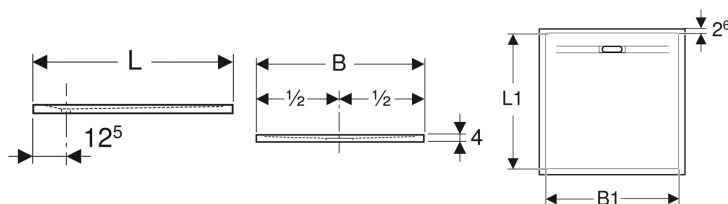

CREATO IL 12/11/2020

PIATTO DOCCIA SESTRA

**KNOW
HOW**
INSTALLED

Indice

Piatto doccia quadrato Geberit Sestra	3
Piatto doccia rettangolare Geberit Sestra	4

Piatto doccia quadrato Geberit Sestra

Figura di esempio

Destinazioni d'uso

- Per l'installazione all'interno di edifici
- Per l'impiego come piatto doccia a filo pavimento
- Per altezze del pavimento con piedini del piatto doccia di 10–25 cm fino allo spigolo superiore per pavimento finito

Proprietà

- Quadrato

Materiale in dotazione

- Tappo per piletta

Da ordinare separatamente

- Sifone doccia Geberit Sestra

No. art.	Colore / superficie	L	L1	B	B1
550.250.00.1	Bianco / Superficie effetto pietra	90 cm	83.3 cm	90 cm	82.2 cm
550.260.00.1	Grigio / Superficie effetto pietra	90 cm	83.3 cm	90 cm	82.2 cm
550.270.00.1	Grafite / Superficie effetto pietra	90 cm	83.3 cm	90 cm	82.2 cm

Piatto doccia rettangolare Geberit Sestra

Figura di esempio

Destinazioni d'uso

- Per l'installazione all'interno di edifici
- Per l'impiego come piatto doccia a filo pavimento
- Per altezze del pavimento con piedini del piatto doccia di 10–25 cm fino allo spigolo superiore per pavimento finito