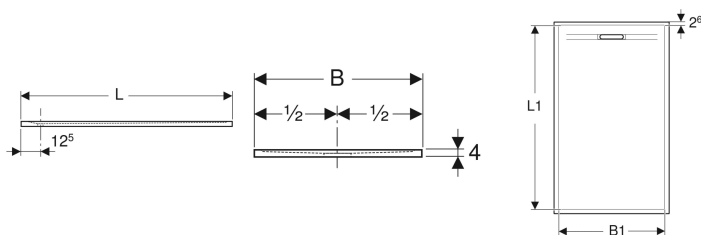

Proprietà

- Quadrato

Materiale in dotazione

- Tappo per piletta

Da ordinare separatamente

- Sifone doccia Geberit Sestra

No. art.	Colore / superficie	L	L1	B	B1
550.250.00.1	Bianco / Superficie effetto pietra	90 cm	83.3 cm	90 cm	82.2 cm
550.260.00.1	Grigio / Superficie effetto pietra	90 cm	83.3 cm	90 cm	82.2 cm
550.270.00.1	Grafite / Superficie effetto pietra	90 cm	83.3 cm	90 cm	82.2 cm

Piatto doccia rettangolare Geberit Sestra

Figura di esempio

Destinazioni d'uso

- Per l'installazione all'interno di edifici
- Per l'impiego come piatto doccia a filo pavimento
- Per altezze del pavimento con piedini del piatto doccia di 10–25 cm fino allo spigolo superiore per pavimento finito