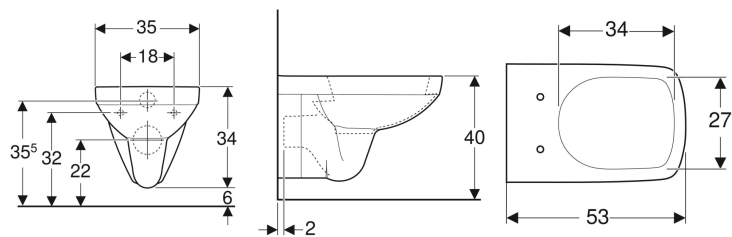

Vaso sospeso a cacciata Geberit Selnova Square

Destinazioni d'uso

- Per cassette di risciacquo da incasso
- Per passo rapido

Proprietà

- Sospeso

- Vaso a cacciata
- Con brida di risciacquo

Dati tecnici

Materiale | Vetrochina

Da ordinare separatamente

- Sedile del vaso

No. art.	Colore / superficie	B	H	T	
500.270.01.1	Bianco	35 cm	34 cm	53 cm	Nuovo

- Risciacquo tasto grande a 4,5 litri