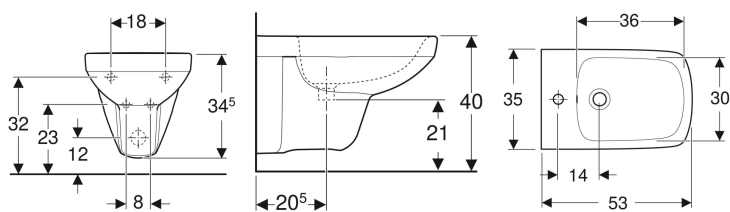

Materiale | Vetrochina

Da ordinare separatamente

- Sedile del vaso

No. art.	Colore / superficie	B	H	T	
500.275.01.1	Bianco	35 cm	34 cm	53 cm	Nuovo

- Risciacquo tasto grande a 4,5 litri

Vaso sospeso a cacciata Geberit Selnova Square

Da ordinare separatamente

- Sedile del vaso

No. art.	Colore / superficie	B	H	T	
500.270.01.1	Bianco	35 cm	34 cm	53 cm	Nuovo

- Risciacquo tasto grande a 4,5 litri

Bidet a parete Geberit Selnova Square

Figura di esempio

Proprietà

- Sospeso

Dati tecnici

Materiale

Vetrochina

No. art.	Colore / superficie	Troppopieno	B	H	T	
500.271.01.1	Bianco	Visibile	35 cm	35.5 cm	53 cm	Nuovo

Geberit Marketing e Distribuzione SA

Via Gerre 4
6928 Manno
Svizzera