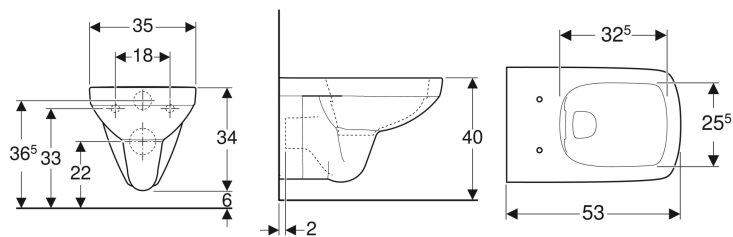

CREATO IL 12/11/2020

SOSPESI SELNOVA SQ

**KNOW
HOW**
INSTALLED

Indice

Vaso sospeso a cacciata Geberit Selnova Square, Rimfree	3
Vaso sospeso a cacciata Geberit Selnova Square	4
Bidet a parete Geberit Selnova Square	5

Vaso sospeso a cacciata Geberit Selnova Square, Rimfree

Figura di esempio

Destinazioni d'uso

- Per cassette di risciacquo da incasso
- Per passo rapido

Proprietà

- Sospeso

- Vaso a cacciata
- Rimfree

Dati tecnici

Materiale | Vetrochina

Da ordinare separatamente

- Sedile del vaso

No. art.	Colore / superficie	B	H	T	
500.275.01.1	Bianco	35 cm	34 cm	53 cm	Nuovo

- Risciacquo tasto grande a 4,5 litri

Vaso sospeso a cacciata Geberit Selnova Square

Da ordinare separatamente

- Sedile del vaso

No. art.	Colore / superficie	B	H	T	
500.270.01.1	Bianco	35 cm	34 cm	53 cm	Nuovo

- Risciacquo tasto grande a 4,5 litri

Bidet a parete Geberit Selnova Square

Figura di esempio