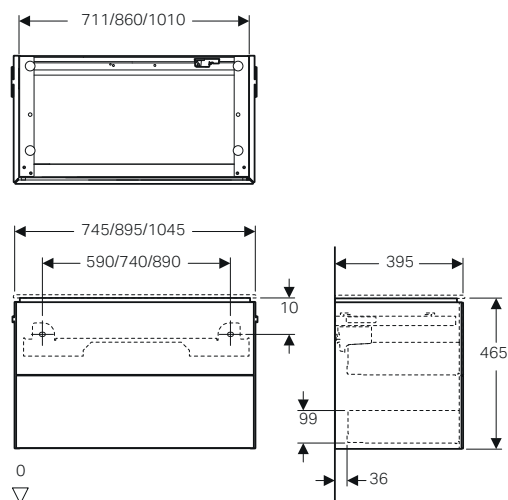

modello	colore	abbinabile a lavabo	art.	euro
Geberit ONE mobile 2 cass lavabo 75	laccato bianco lucido	500.391.01.X	500.381.01.1	2549.00
Geberit ONE mobile 2 cass lavabo 75	impiallacciato noce	500.391.01.X	500.381.00.1	2549.00
Geberit ONE mobile 2 cass lavabo 90	laccato bianco lucido	500.395.01.X	500.385.01.1	2694.00
Geberit ONE mobile 2 cass lavabo 90	impiallacciato noce	500.395.01.X	500.385.00.1	2694.00
Geberit ONE mobile 2 cass lavabo 105	laccato bianco lucido	500.396.01.X	500.386.01.1	2876.00
Geberit ONE mobile 2 cass lavabo 105	impiallacciato noce	500.396.01.X	500.386.00.1	2876.00