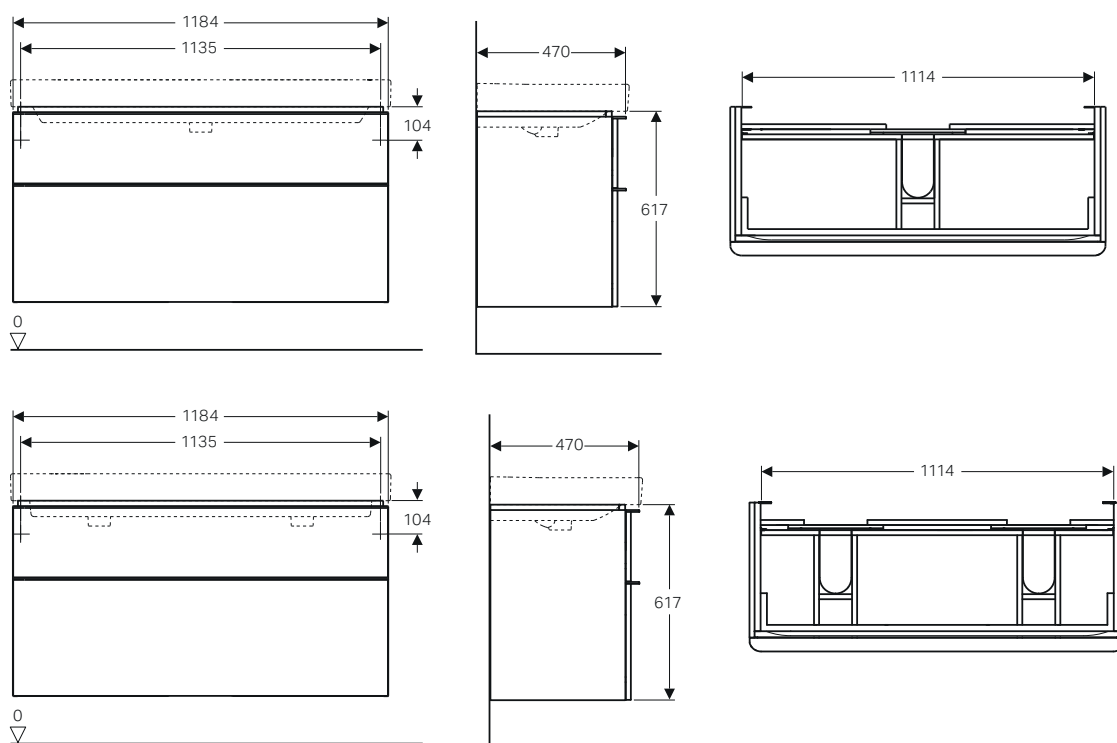

GEBERIT SMYLE

MOBILI

Mobile sospeso 120

Caratteristiche

- Sospeso
- Completo di due cassette
- Maniglia per l'apertura
- Cassetto con chiusura ammortizzata
- Resistente all'umidità

Dotazione

- Materiale di fissaggio