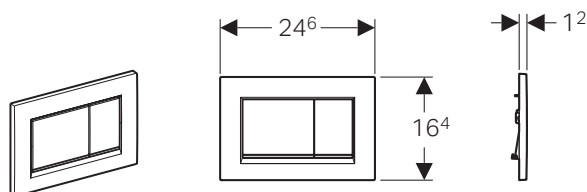

bianco opaco / cromato /
bianco opaco
115.883.JT.1

GEBERIT SIGMA30

LINEE ESSENZIALI

Geberit Sigma30, placca di comando doppio tasto

- Doppio tasto
- Dimensioni: 246 x 164 mm

colore	materiale	art.	euro
bianco / cromato / bianco	materiale sintetico	115.883.KJ.1	119.72
satinato / cromato / satinato, trattamento antimpronta	materiale sintetico	115.883.JQ.1	213.08
nero / cromato / nero	materiale sintetico	115.883.KM.1	144.91
bianco / oro / bianco	materiale sintetico	115.883.KK.1	144.91
cromato / satinato / cromato	materiale sintetico	115.883.KH.1	163.79
nero opaco / cromato / nero opaco, trattamento antimpronta	materiale sintetico	115.883.14.1	213.08
bianco opaco / cromato / bianco opaco, trattamento antimpronta	materiale sintetico	115.883.JT.1	213.08
bianco opaco / bianco / bianco opaco, trattamento antimpronta	materiale sintetico	115.883.01.1	213.08
bianco / bianco opaco / bianco	materiale sintetico	115.883.11.1	137.85
nero opaco / nero / nero opaco, trattamento antimpronta	materiale sintetico	115.883.16.1	213.08
nero / nero opaco / nero	materiale sintetico	115.883.DW.1	162.95