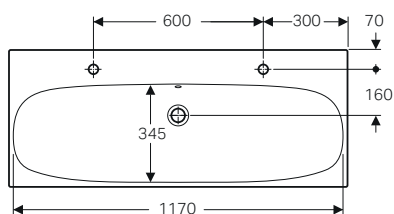

GEBERIT ACANTO LAVABI

MIX &
MATCH

Lavabo standard 120 *

modello	colore	abbinabile a mobile	art.	euro
Lavabo 120	bianco	ONE, Acanto e iCon - 120 cm	501.880.00.1	767.00

da completare con:

Kit di fissaggio (ordinare due kit)	500.121.00.1	24.00