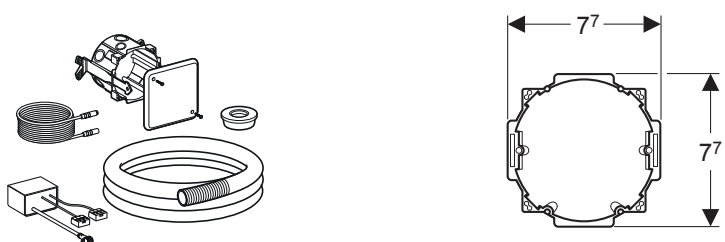

Kit universale per il montaggio grezzo dei dispositivi elettronici per WC

	art.	euro
Kit universale per il montaggio grezzo dei dispositivi elettronici per WC, 12V	115.861.00.6	114.08