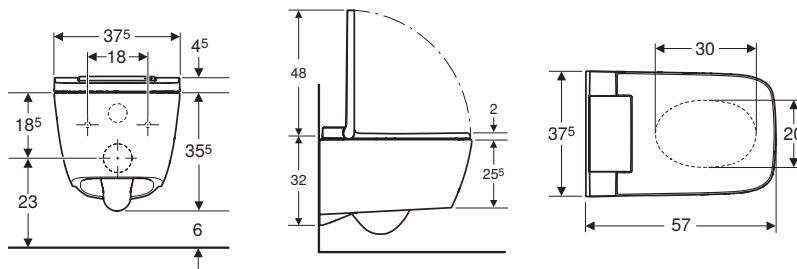

GEBERIT AQUACLEAN SELA SQUARE SOSPESO

PRATICO E FUNZIONALE

Geberit AquaClean Sela Square sospeso

Ceramica	Colore carter	art.	euro
bianco lucido	bianco lucido	146.250.01.1	3045.00
bianco lucido	cromato	146.250.21.1	3115.00

Prevedere il kit tubo flessibile per allacciamento idrico, art. 242.413.00.1 per UP 720 e art. 243.173.00.1 per Sigma8.
In combinazione con DuoFresh, ordinare solo il flessibile art. 242.823.00.1