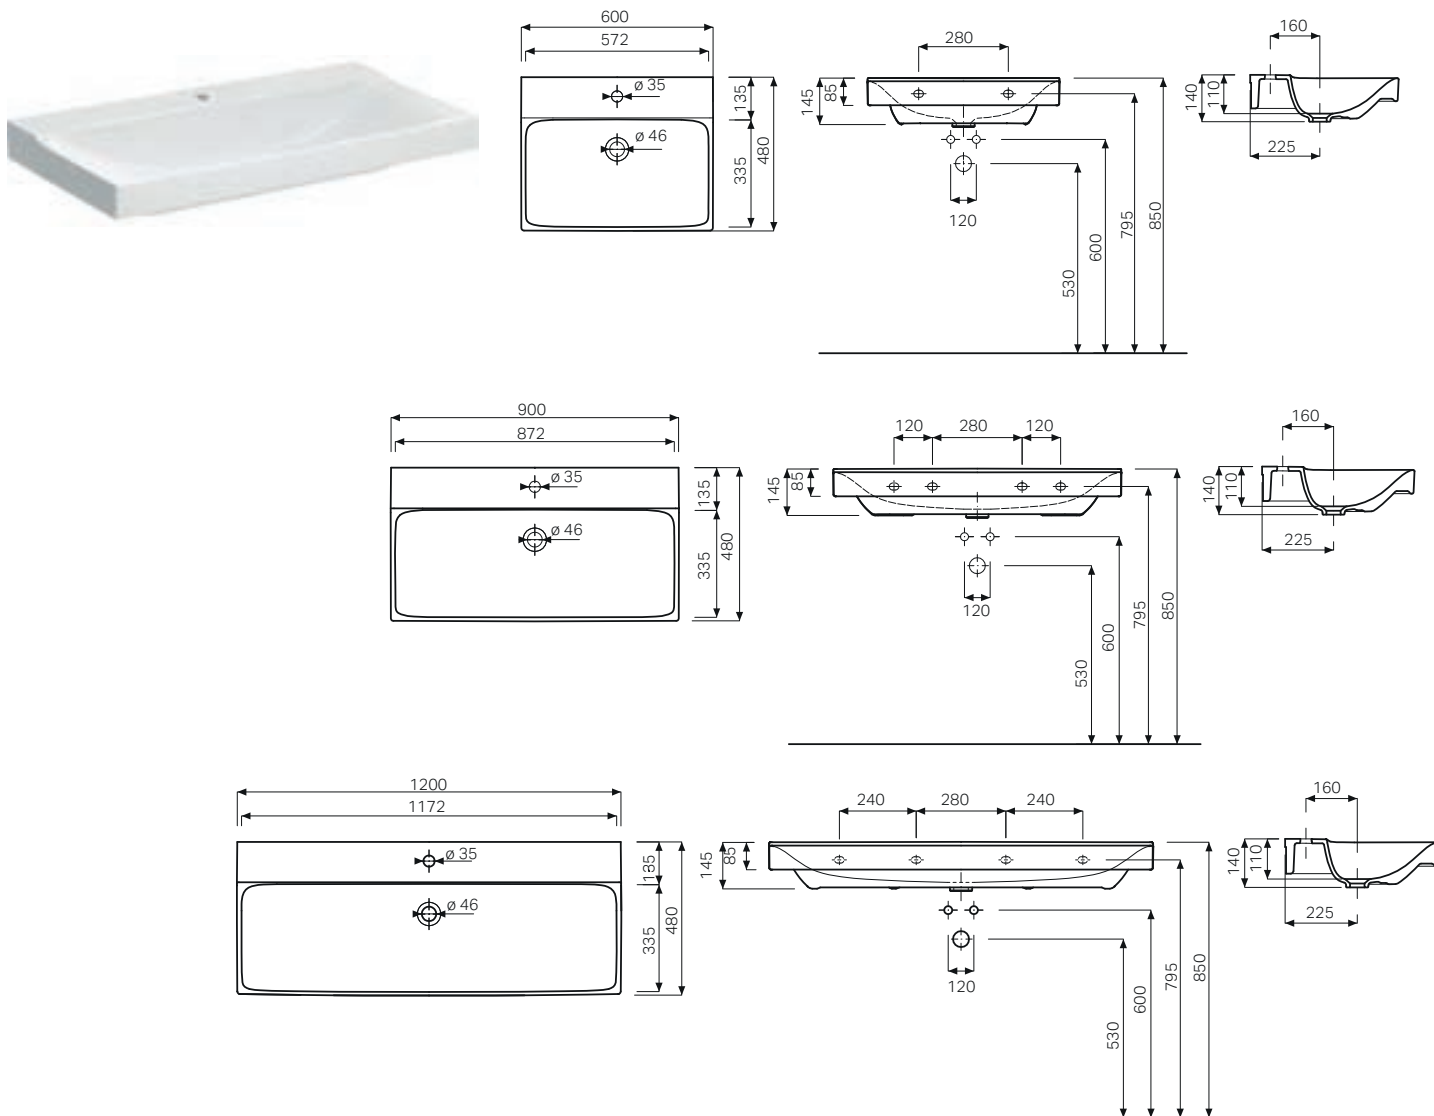

GEBERIT XENO² LAVABO

Lavabo 60 / 90 / 120

modello	colore	abbinabile a mobile	materiale	art.	euro
Lavabo 60	bianco	500.505.XX.1 - 500.506.XX.1	KeraTect	500.530.01.1	447.00
Lavabo 90	bianco	500.508.XX.1 - 500.509.XX.1	KeraTect	500.531.01.1	653.00
Lavabo 90 senza foro rubinetteria	bianco	500.508.XX.1 - 500.509.XX.1	KeraTect	500.532.01.1	653.00
Lavabo 120 1FR	bianco	500.517.XX.1 - 500.518.XX.1	KeraTect	500.551.01.1	957.00
Lavabo 120 senza foro rubinetteria	bianco	500.517.XX.1 - 500.518.XX.1	KeraTect	500.552.01.1	957.00
Lavabo 120 2FR	bianco	500.517.XX.1 - 500.518.XX.1	KeraTect	500.550.01.1	957.00

da completare con:

Kit di fissaggio				500.121.00.1	24.00
Clou Geberit				152.018.00.1	82.74
Cover piletta per Clou Geberit				241.993.21.1	32.04