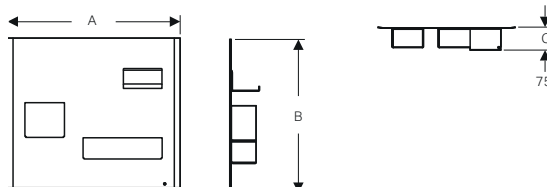

Set contenitori magnetici

Completo di un pannello a parete e 3 contenitori metallici.

MIX &
MATCH

modello	colore	A	B	C	art.	euro
Set contenitore magnetici	bianco	449	388	75	500.649.01.2	228.00
Set contenitore magnetici	lava opaco	449	388	75	500.649.JK.2	228.00
Set contenitore magnetici	nero opaco	449	388	75	500.649.16.1	228.00
Set contenitore magnetici	sabbia opaco	449	388	75	500.649.JL.2	228.00