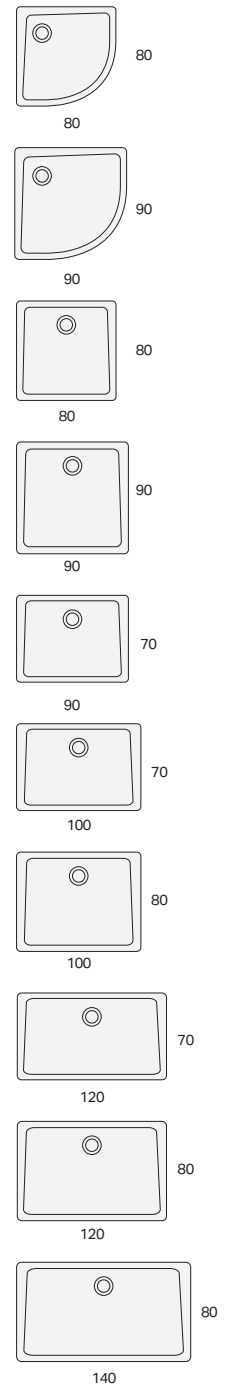

GEBERIT

MELUA

GEBERIT

35

GEBERIT

45

GEBERIT

60