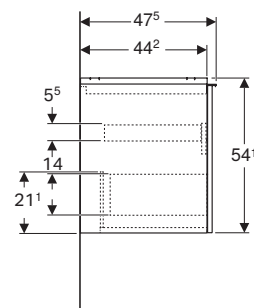

modello	colore	abbinabile a lavabo	art.	euro
Mobile lavabo 120	bianco lucido	ONE, Acanto e iCon - 120 cm	503.006.01.1	1380.00
Mobile lavabo 120	vetro bianco	ONE, Acanto e iCon - 120 cm	503.006.01.2	1457.00
Mobile lavabo 120	bianco opaco	ONE, Acanto e iCon - 120 cm	503.006.01.3	1380.00
Mobile lavabo 120	rovere	ONE, Acanto e iCon - 120 cm	503.006.JH.1	1380.00
Mobile lavabo 120	lava opaco	ONE, Acanto e iCon - 120 cm	503.006.JK.1	1380.00
Mobile lavabo 120	vetro lava	ONE, Acanto e iCon - 120 cm	503.006.JK.2	1457.00
Mobile lavabo 120	noce	ONE, Acanto e iCon - 120 cm	503.006.JR.1	1380.00