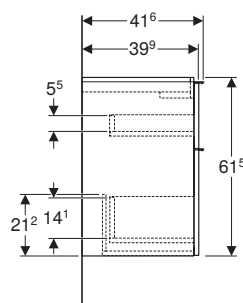

GEBERIT iCon

MOBILI PER LAVABI COMPATTI

MIX & MATCH

Mobile per lavabo compatto 60 / 75 con due cassetti

Caratteristiche

- Sospeso
- Con un cassetto
- Maniglia sostituibile
- Cassetto con chiusura ammortizzata
- Cassetto senza taglio sifone
- Resistente all'umidità

Dotazione

- Mobile per lavabo
- Materiale di fissaggio

modello	colore	abbinabile a lavabo compatto	art.	euro
Lavabo compatto 60	bianco lucido/maniglia bianco opaco	Acanto e iCon - 60 cm	502.307.01.1	855.00
Lavabo compatto 60	bianco lucido/maniglia cromo	Acanto e iCon - 60 cm	502.307.01.2	855.00
Lavabo compatto 60	bianco opaco/maniglia bianco opaco	Acanto e iCon - 60 cm	502.307.01.3	855.00
Lavabo compatto 60	lava opaco/maniglia lava opaco	Acanto e iCon - 60 cm	502.307.JK.1	855.00
Lavabo compatto 60	rovere/maniglia lava opaco	Acanto e iCon - 60 cm	502.307.JH.1	855.00
Lavabo appoggio 60	noce americano/maniglia lava opaco	Acanto e iCon - 60 cm	502.307.JR.1	855.00
Lavabo compatto 75	bianco lucido/maniglia bianco opaco	Acanto e iCon - 75 cm	502.308.01.1	960.00
Lavabo compatto 75	bianco lucido/maniglia cromo	Acanto e iCon - 75 cm	502.308.01.2	960.00
Lavabo compatto 75	bianco opaco/maniglia bianco opaco	Acanto e iCon - 75 cm	502.308.01.3	960.00
Lavabo compatto 75	lava opaco/maniglia lava opaco	Acanto e iCon - 75 cm	502.308.JK.1	960.00
Lavabo compatto 75	rovere/maniglia lava opaco	Acanto e iCon - 75 cm	502.308.JH.1	960.00
Lavabo compatto 75	noce americano/maniglia lava opaco	Acanto e iCon - 75 cm	502.308.JR.1	960.00