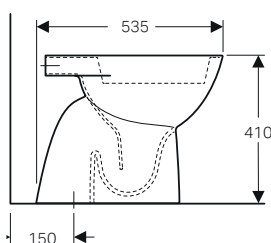

GEBERIT FANTASIA

VASI E BIDET A PAVIMENTO

Vaso a pavimento

Caratteristiche

- Staccato dalla parete
- Con brida di risciacquo
- Scarico orizzontale/verticale
- Fissaggio nascosto

Dotazione

- Materiale di fissaggio

modello	colore	risciacqua con	art.	euro
Vaso P	bianco	4 litri	500.907.00.1	208.00
Vaso S	bianco	4 litri	500.854.00.1	190.00

da completare con:

Sedile in termoindurente standard	bianco		500.870.00.1	107.00
Sedile con chiusura ammortizzata	bianco		500.867.00.1	145.00