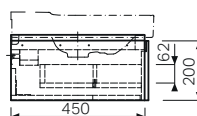

GEBERIT XENO²

MOBILI

Mobile sospeso 120

Caratteristiche

- Cassetto con tappetino antiscivolo
- Resistente all'umidità
- Apertura push-pull
- Illuminazione Led interna

Dotazione

- Materiale di fissaggio

modello	colore	abbinabile a lavabo	art.	euro
Mobile 120 2 cassettoni	bianco lucido	500.551.01.1 - 500.552.01.1	500.517.01.1	1137.00
Mobile 120 2 cassettoni	grigio opaco	500.551.01.1 - 500.552.01.1	500.517.00.1	1137.00
Mobile 120 2 cassettoni	rovere grigio texturizzato	500.551.01.1 - 500.552.01.1	500.517.43.1	1137.00