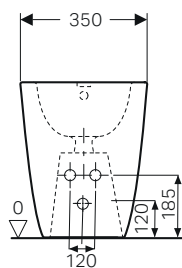

Bidet a pavimento

Caratteristiche

- Disponibile per rubinetteria monoforo
- A filo parete
- Allacciamento idrico nascosto
- Fissaggio nascosto

Dotazione

- Materiale di fissaggio

modello	art.	euro
Bidet a filo parete	500.841.00.1	233.00