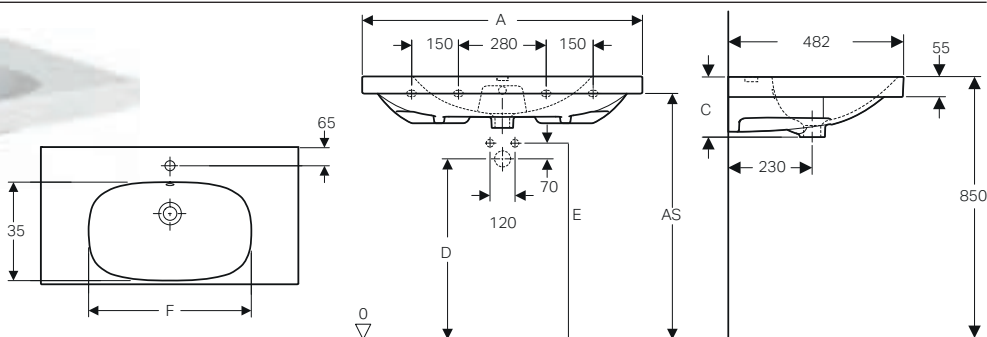

Lavabo standard 90 *

modello	colore	abbinabile a mobile	A	C	D	E	F	AS	art.	euro
Lavabo 90	bianco	ONE, Acanto e iCon - 90 cm	900	168	560	600	570	795	500.623.01.2	628.00
Lavabo 90 SFR	bianco	ONE, Acanto e iCon - 90 cm	900	168	560	600	570	795	500.624.01.2	612.00

da completare con:

Kit di fissaggio (ordinare due kit)	500.121.00.1	24.00

* In combinazione col mobile, completare il lavabo con sifone salvaspazio compatto. vedi tabella abbinamenti pag. 286
Ceramiche disponibili anche con smalto KeraTect. Articoli su richiesta