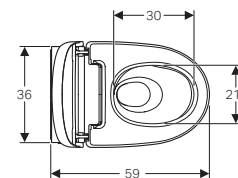

GEBERIT AQUACLEAN MERA COMFORT

UNICO E GENIALE

Geberit AquaClean Mera Comfort sospeso