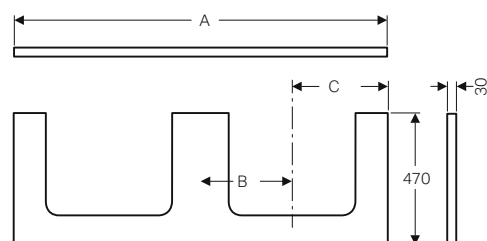

modello	colore	A	B	C	art.	euro
Piano per lavabo	bianco lucido laccato	1200	290	302	505.345.00.1	468.00
Piano per lavabo	bianco opaco laccato	1200	290	302	505.345.00.2	468.00
Piano per lavabo	lava opaco laccato	1200	290	302	505.345.00.3	468.00
Piano per lavabo	rovere melaminico	1200	290	302	505.345.00.5	468.00
Piano per lavabo	noce americano melaminico	1200	290	302	505.345.00.6	468.00
Piano per lavabo	bianco lucido laccato	1350	341	325	505.286.00.1	531.00
Piano per lavabo	bianco opaco laccato	1350	341	325	505.286.00.2	531.00
Piano per lavabo	lava opaco laccato	1350	341	325	505.286.00.3	531.00
Piano per lavabo	rovere melaminico	1350	341	325	505.286.00.5	531.00
Piano per lavabo	noce americano melaminico	1350	341	325	505.286.00.6	531.00

da abbinare a supporto portasalviette Geberit ONE per installazione senza mobile

Piani Geberit ONE in Dekton con taglio doppio, per lavabi da appoggio rettangolari

modello	colore	spessore	A	B	C	art.	euro
Piano per lavabo	marmo bianco satinato	20	1200	290	302	505.165.00.1	2468.00
Piano per lavabo	marmo nero satinato	20	1200	290	302	505.165.00.2	2468.00

piano in Dekton da abbinare solo a mobile per lavabi standard Geberit ONE, Acanto, iCon