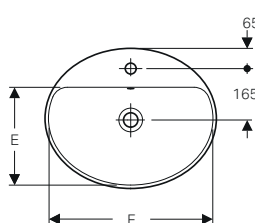

GEBERIT VARIFORM IN SET

Lavabi sopra piano da incasso ovale 50 / 55 / 60 Installazione a incasso su piano

modello	colore	A	B	E	F	art.	euro
Lavabo sopra piano incasso ovale 50x40	bianco	500	400	376	460	500.708.01.2	129.00
Lavabo sopra piano incasso ovale 55x40	bianco	550	400	376	460	500.716.01.2	137.00
Lavabo sopra piano incasso ovale 50x45 CPR	bianco	500	450	315	480	500.712.01.2	129.00
Lavabo sopra piano incasso ovale 55x45 CPR	bianco	550	450	315	528	500.720.01.2	137.00
Lavabo sopra piano incasso ovale 60x48 CPR	bianco	600	480	345	580	500.724.01.2	148.00

Richiedere la dima di taglio prima di effettuare il taglio sul piano.

Lavabo sopra piano da incasso rotondo 40 / 48 Installazione a incasso su piano