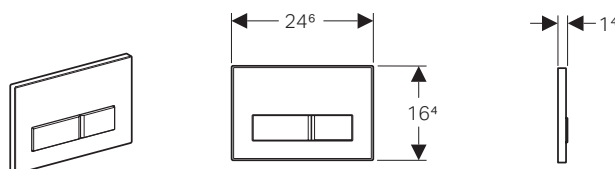

Placca di comando Sigma50 personalizzabile (solo per piastrelle)

- Doppio tasto
- Dimensioni: 246 x 164 mm
- Spessore max. personalizzazione 4 mm

materiali	art.	euro
lega di metallo pressofuso	115.788.00.1	275.34