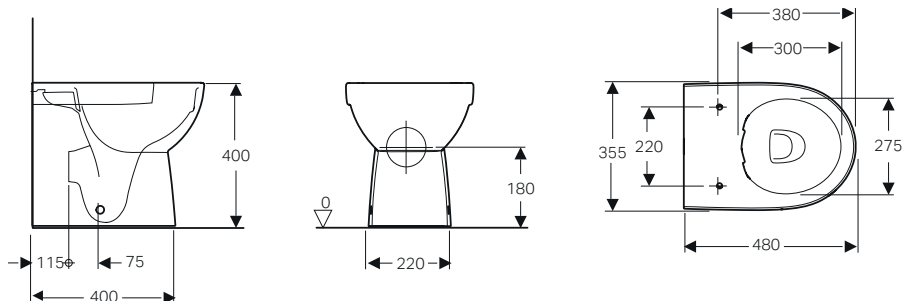

GEBERIT SELNOVA COMPACT

VASO E BIDET FILO PARETE

Vaso a pavimento a cacciata, a filo parete, fissaggio nascosto, compatto, Rimfree®

Caratteristiche

- Scarico orizzontale o verticale
- Fissaggio nascosto
- Compatto

Dotazione

- Materiale di fissaggio

modello	colore	risciacqua con	art.	euro
Vaso Rimfree®	bianco	4 litri	500.394.01.7	239.00

da completare con:

Sedile in termoindurente standard cerniere cromate	bianco		501.877.00.1	69.00
Sedile con chiusura ammortizzata	bianco		501.878.00.1	100.00