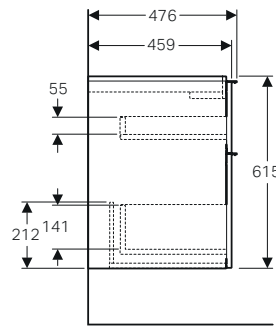

GEBERIT iCon

MOBILI PER LAVABI

MIX & MATCH

Mobile per lavabo 60 / 75 / 90 / 120 con due cassetti

Caratteristiche

- Sospeso
- Con due cassetti
- Maniglia sostituibile
- Cassetto con chiusura ammortizzata
- Cassetto senza taglio sifone
- Resistente all'umidità

Dotazione

- Materiale di fissaggio