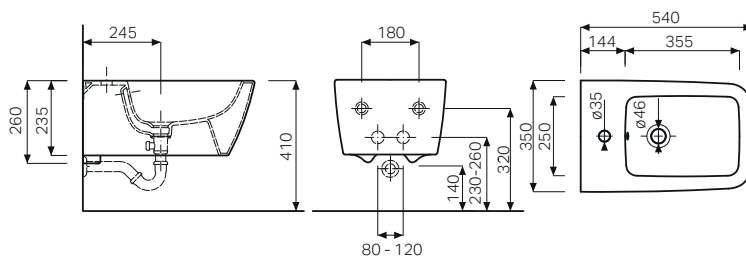

Bidet sospeso

Caratteristiche

- Allacciamento idrico nascosto
- Fissaggio nascosto

Dotazione

- Materiale di fissaggio

modello	colore	art.	euro
Bidet sospeso	bianco	231910000	411.00

da completare con:

Moduli d'installazione Combifix e Duofix (vedi tabella pag. 285)