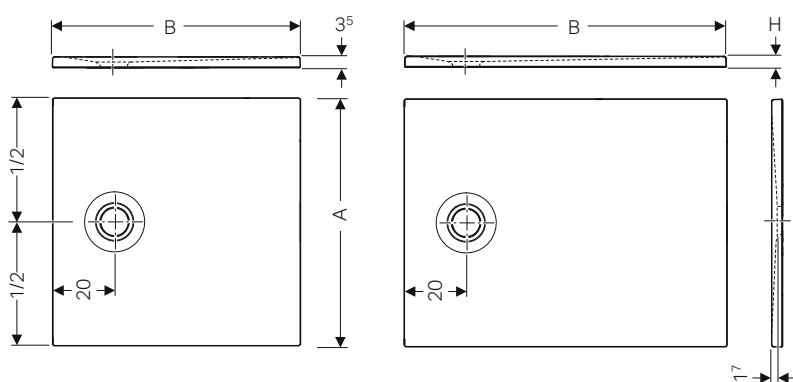

GEBERIT 35

PIATTI DOCCIA

Piatto doccia

Piatto doccia extrapiatto in fine fire-clay. Superficie antiscivolo. Foro per piletta da 90 mm. Installazione sopra il pavimento o a filo pavimento, smaltato su 4 lati.

modello	A	B	C	colore	art.	euro
35 piatto doccia quadrato	80	80	3,5	bianco / satinato	550.323.00.1	305.00
35 piatto doccia quadrato	90	90	3,5	bianco / satinato	550.324.00.1	413.00
35 piatto doccia rettangolare	80	100	3,5	bianco / satinato	550.325.00.1	442.00
35 piatto doccia rettangolare	80	120	3,5	bianco / satinato	550.326.00.1	497.00
35 piatto doccia rettangolare	90	120	3,5	bianco / satinato	550.327.00.1	512.00
35 piatto doccia rettangolare	90	140	4	bianco / satinato	550.328.00.1	584.00

da completare con:

Sifone per piatto doccia d90, completo di copertura, ci 50mm, 0.65 l/s, d40 mm, H(min) 78mm	150.552.21.1	74.04
Sifone per piatto doccia d90, completo di copertura, ci 30mm, 0.5 l/s, d40mm, H(min) 58mm	150.583.21.1	74.04

Accessori

Copertura piletta per sifone doccia d90: bianco, ceramica	150.265.01.1	25.61
Copertura piletta per sifone doccia d90: bianco, materiale sintetico	150.265.11.1	25.61
Copertura piletta per sifone doccia d90: nero opaco, materiale sintetico	150.265.14.1	25.61
Copertura piletta per sifone doccia d90: cromosatinato, materiale sintetico	150.265.46.1	33.83