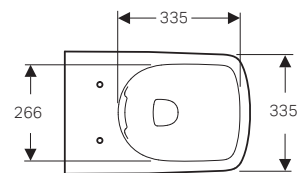

GEBERIT SELNOVA SQUARE

VASO E BIDET FILO PARETE

Vaso a pavimento Rimfree® BTW

con raccordo
131.015.11.1
H 50-110

con raccordo
131.081.11.1
H 155-160

Caratteristiche

- Installazione a filo parete
- Fissaggio nascosto
- Scarico orizzontale o verticale

Dotazione

- Materiale di fissaggio

modello	colore	risciacqua con	art.	euro
Vaso BTW Rimfree®	bianco	4 litri	500.153.01.1	252.00

da completare con:

Sedile in termoidurente standard	bianco		500.332.01.1	77.00
Sedile con chiusura ammortizzata	bianco		500.334.01.1	115.00