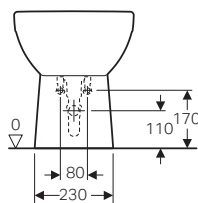

Bidet a pavimento BTW

Caratteristiche

- Installazione a filo parete
- Allacciamento idrico nascosto
- Fissaggio nascosto

Dotazione

- Materiale di fissaggio

modello	colore	art.	euro
Bidet BTW	bianco	500.483.01.1	176.00