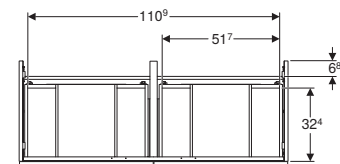

modello	colore	abbinabile a lavabo doppio o bacinella	art.	euro
Mobile 120 4 cassetti	bianco lucido/maniglia bianco opaco	ONE, Acanto e iCon - 120 cm	502.309.01.1	1280.00
Mobile 120 4 cassetti	bianco lucido/maniglia cromo	ONE, Acanto e iCon 120 cm	502.309.01.2	1280.00
Mobile 120 4 cassetti	bianco opaco/maniglia bianco opaco	ONE, Acanto e iCon 120 cm	502.309.01.3	1280.00
Mobile 120 4 cassetti	rovere/maniglia lava opaco	ONE, Acanto e iCon 120 cm	502.309.JH.1	1395.00
Mobile 120 4 cassetti	lava opaco/maniglia lava opaco	ONE, Acanto e iCon 120 cm	502.309.JK.1	1395.00
Mobile 120 4 cassetti	noce americano/maniglia lava opaco	ONE, Acanto e iCon 120 cm	502.309.JR.1	1395.00