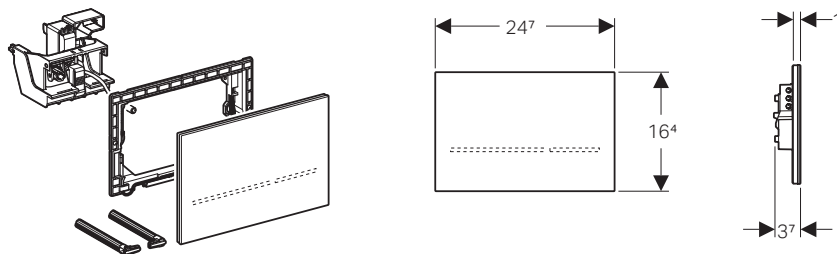

GEBERIT SIGMA80

RISCIACQUO "NO-TOUCH"

Placca di comando Sigma80

- Tecnologia LED
- Doppio tasto
- Dimensioni: 247 x 164 mm

Modello per cassetta di risciacquo Sigma 8 cm (serie 2016)

colore / materiali	art.	euro
vetro nero	116.092.SG.6	1249.64
vetro a specchio	116.092.SM.6	1249.64

Per UP720 ordinare il sollevatore art. 242.424.00.1 e il ricambio della placca Sigma 80 (4.1V) art.242.618.xx.1

Modello per cassetta di risciacquo Sigma 12 cm

colore / materiali	art.	euro
vetro nero	116.090.SG.6	1249.64
vetro a specchio	116.090.SM.6	1249.64