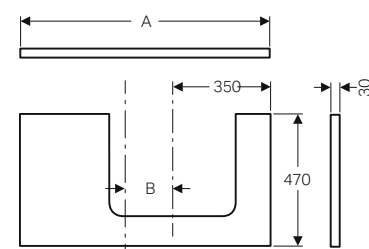

modello	colore	A	B	art.	euro
Piano per lavabo	bianco lucido laccato	900	95	505.323.00.1	384.00
Piano per lavabo	bianco opaco laccato	900	95	505.323.00.2	384.00
Piano per lavabo	lava opaco laccato	900	95	505.323.00.3	384.00
Piano per lavabo	rovere melaminico	900	95	505.323.00.5	384.00
Piano per lavabo	noce americano melaminico	900	95	505.323.00.6	384.00
Piano per lavabo	bianco lucido laccato	1050	168	505.324.00.1	404.00
Piano per lavabo	bianco opaco laccato	1050	168	505.324.00.2	404.00
Piano per lavabo	lava opaco laccato	1050	168	505.324.00.3	404.00
Piano per lavabo	rovere melaminico	1050	168	505.324.00.5	404.00
Piano per lavabo	noce americano melaminico	1050	168	505.324.00.6	404.00
Piano per lavabo	bianco lucido laccato	1200	242	505.325.00.1	468.00
Piano per lavabo	bianco opaco laccato	1200	242	505.325.00.2	468.00
Piano per lavabo	lava opaco laccato	1200	242	505.325.00.3	468.00
Piano per lavabo	rovere melaminico	1200	242	505.325.00.5	468.00
Piano per lavabo	noce americano melaminico	1200	242	505.325.00.6	468.00

da abbinare a supporto portasalviette Geberit ONE per installazione senza mobile

Piani Geberit ONE in Dekton con taglio a destra, per lavabi da appoggio rettangolari

modello	colore	spessore	A	B	art.	euro
Piano per lavabo	marmo bianco satinato	20	1200	242	505.155.00.1	2468.00
Piano per lavabo	marmo nero satinato	20	1200	242	505.155.00.2	2468.00

piano in Dekton da abbinare solo a mobile per lavabi standard Geberit ONE, Acanto, iCon