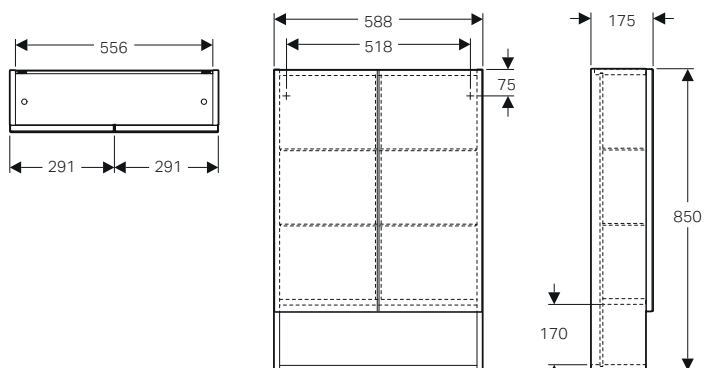

modello	colore	art.	euro
Mobile specchio 60	bianco lucido	501.264.00.1	354.00
Mobile specchio 60	lava opaco	501.265.00.1	354.00
Mobile specchio 60	noce	501.266.00.1	335.00
Mobile specchio 60	noce chiaro	501.267.00.1	335.00