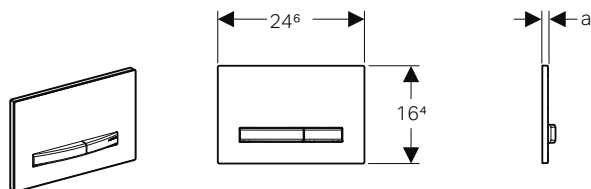

GEBERIT SIGMA50

ELEGANZA RAFFINATA

Placche di comando Sigma50

- Doppio tasto
- Dimensioni: 246 x 164 mm
- Spessore max. personalizzazione 3-4 mm

colore	materiali	a	art.	euro
bianco / cromo	lega di metallo pressofuso / PMMA	1,3	115.788.11.2	275.34
cromato lucido / cromo	lega di metallo pressofuso	1,2	115.788.21.2	386.52
nero intenso RAL 9005 / cromo	lega di metallo pressofuso / PMMA	1,3	115.788.DW.2	275.34
cromo spazzolato, antimpronta / cromo	lega di metallo pressofuso	1,2	115.788.GH.2	396.19
lava / cromo	lega di metallo pressofuso / vetro	1,4	115.788.JK.2	342.82
grigio sabbia / cromo	lega di metallo pressofuso / vetro	1,4	115.788.JL.2	332.46
ardesia mustang / cromo	lega di metallo pressofuso / pietra naturale	1,4	115.788.JM.2	412.22
effetto cemento* / cromo	lega di metallo pressofuso / ceramica	1,4	115.788.JV.2	417.62
vetro a specchio fumè / cromo	lega di metallo pressofuso / vetro	1,4	115.788.SD.2	342.80
personalizzabile / cromo	lega di metallo pressofuso	1,0	115.788.00.2	275.34