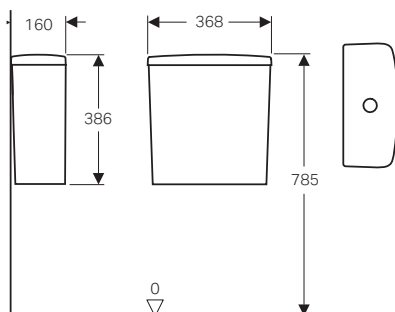

GEBERIT SELNOVA COMPACT

VASI CON CASSETTA

Vaso a pavimento per cassetta Rimfree®

Caratteristiche

- Vaso a cacciata
- Scarico multidirezionale
- Fissaggio nascosto
- Compatto

Dotazione

- Materiale di fissaggio

modello	colore	risciacqua con	art.	euro
Vaso duo Rimfree®	bianco	6 litri	500.478.01.7	288.00
Cassetta doppio flusso attacco laterale per Rimfree®	bianco		501.578.01.1	133.00

da completare con:

Sedile in termoindurente standard cerniere cromate	bianco		501.877.00.1	69.00
Sedile con chiusura ammortizzata	bianco		501.878.00.1	100.00