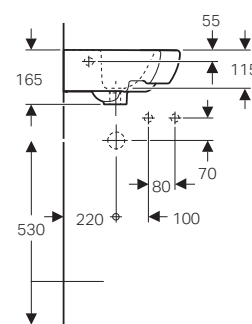

GEBERIT SELNOVA LAVABO

Lavamani 41 / 45 / 50

modello	colore	art.	euro
Lavamani 41 ad angolo	bianco	500.326.01.1	65.00
Lavamani 45	bianco	500.324.01.7	72.00
Lavamani 50	bianco	500.295.01.7	94.00

da completare con:

Kit di fissaggio		500.122.00.1	20.00