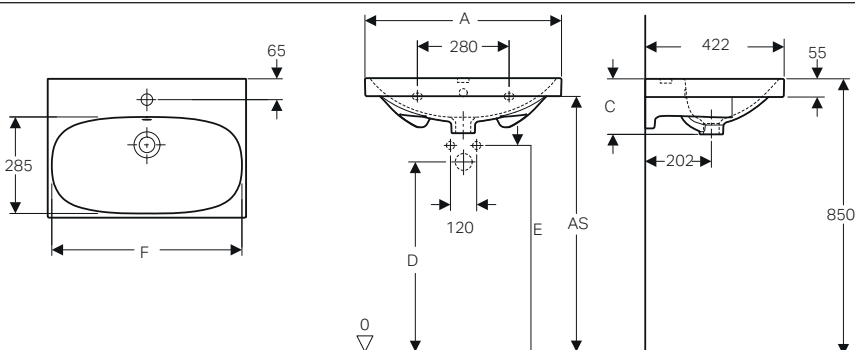

Lavabo compatto 60 / 75 *

modello	colore	abbinabile a mobile compatto	A	C	D	E	F	AS	art.	euro
Lavabo compatto 60	bianco	Acanto e iCon - 60 cm	600	168	560	600	570	795	500.631.01.2	276.00
Lavabo compatto 75	bianco	Acanto e iCon - 75 cm	750	168	560	600	570	795	500.632.01.2	495.00

da completare con:

Kit di fissaggio	500.121.00.1	24.00