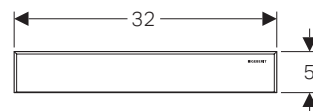

COPERTURE PER SCARICO A PARETE

SEMPLICITÀ E DESIGN

Coperture per scarico a parete Geberit Combifix e Duofix

colore	art.	euro
bianco	154.335.11.1	80.01
nero opaco	154.335.14.1	102.40
cromato lucido	154.335.21.1	102.40
acciaio spazzolato	154.336.FW.1	127.99
acciaio inox lucido	154.342.00.1	135.18
acciaio spazzolato, versione avvvitabile	154.337.FW.1	160.01
piastrellabile, senza telaio	154.338.00.1	102.40
piastrellabile, composta da più elementi	154.339.00.1	186.42