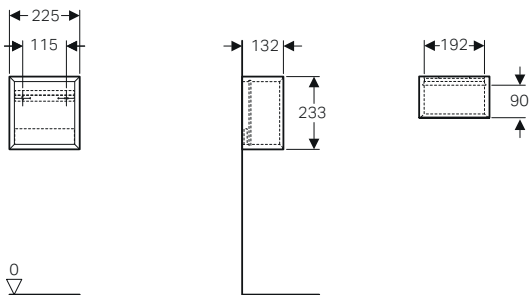

Caratteristiche

- Sospeso
- Fissaggio nascosto
- Con due ripiani fissi
- Resistente all'umidità

Dotazione

- Materiale di fissaggio

MIX & MATCH

Contenitore a parete quadrato

modello	colore	art.	euro
Contenitore a parete quadrato	bianco lucido	502.321.01.1	256.00
Contenitore a parete quadrato	bianco opaco	502.321.01.3	256.00
Contenitore a parete quadrato	rovere	502.321.JH.1	256.00
Contenitore a parete quadrato	lava opaco	502.321.JK.1	256.00
Contenitore a parete quadrato	sabbia lucido	502.321.JL.1	256.00
Contenitore a parete quadrato	noce americano	502.321.JR.1	256.00