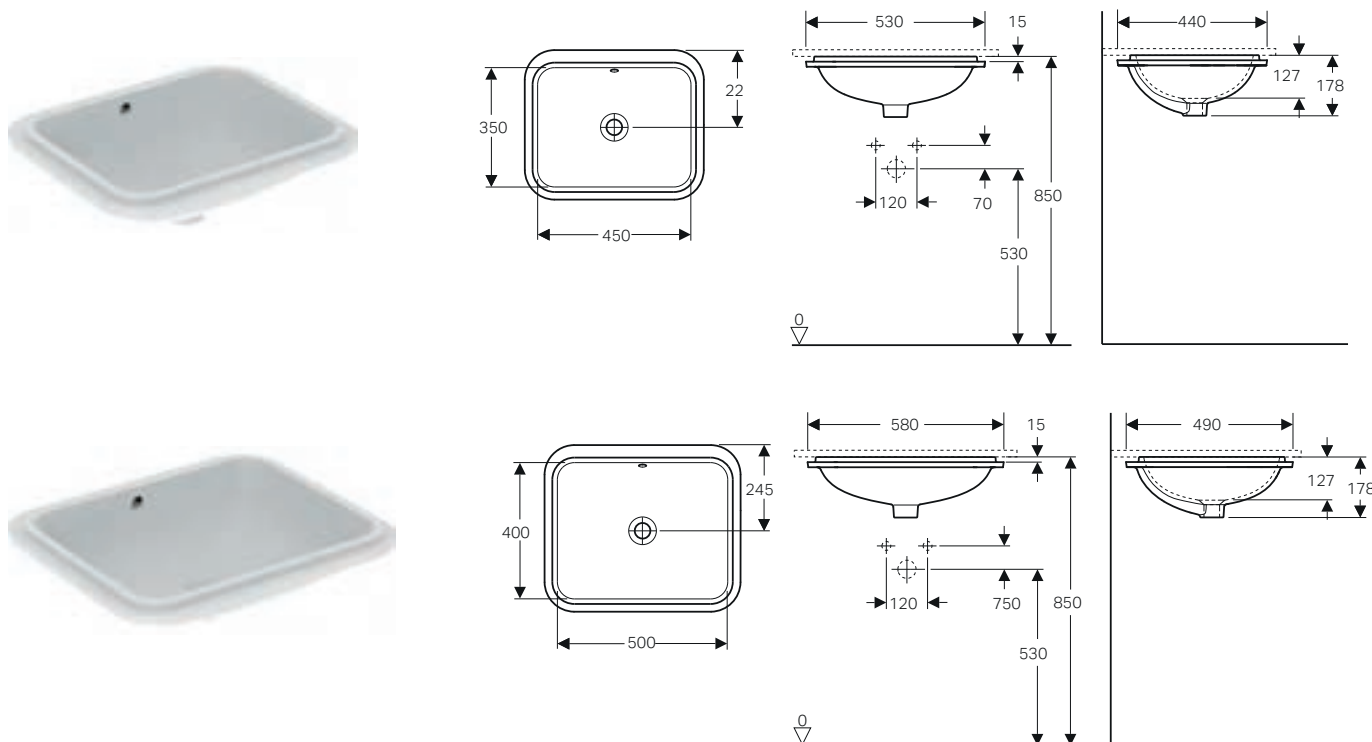

Lavabi sottopiano da incasso rettangolare 45 / 50

Installazione sottopiano a incasso. Kit di fissaggio incluso

modello	colore	art.	euro
Lavabo sottopiano incasso rettangolare 45x35	bianco	500.760.01.2	160.00
Lavabo sottopiano incasso rettangolare 50x40	bianco	500.764.01.2	168.00

Richiedere la dima di taglio prima di effettuare il taglio sul piano.