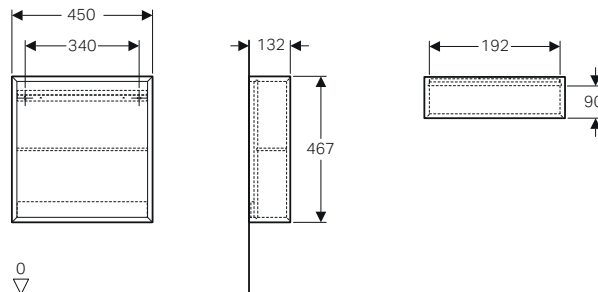

Scaffale quadrato

Caratteristiche

- Sospeso
- Con un ripiano fisso
- Fissaggio nascosto
- Resistente all'umidità

Dotazione

- Materiale di fissaggio

modello	colore	art.	euro
Scaffale quadrato	bianco lucido	502.323.01.1	340.00
Scaffale quadrato	bianco opaco	502.323.01.3	340.00
Scaffale quadrato	rovere	502.323.JH.1	340.00
Scaffale quadrato	lava opaco	502.323.JK.1	340.00
Scaffale quadrato	sabbia lucido	502.323.JL.1	340.00
Scaffale quadrato	noce americano	502.323.JR.1	340.00