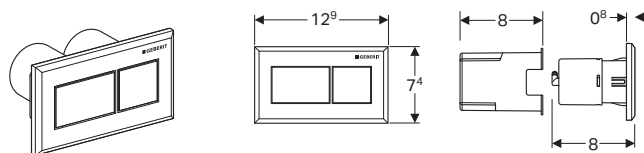

Comando pneumatico Geberit design squadrato, Sigma12 e Omega da incasso doppiotasto

colore	art.	euro
cromo spazzolato	116.051.GH.1	252.96
cromato lucido/satinato	116.051.KA.1	127.68
bianco lucido/cromo spazzolato	116.051.KT.1	127.68
nero lucido/cromo spazzolato	116.051.KV.1	127.68