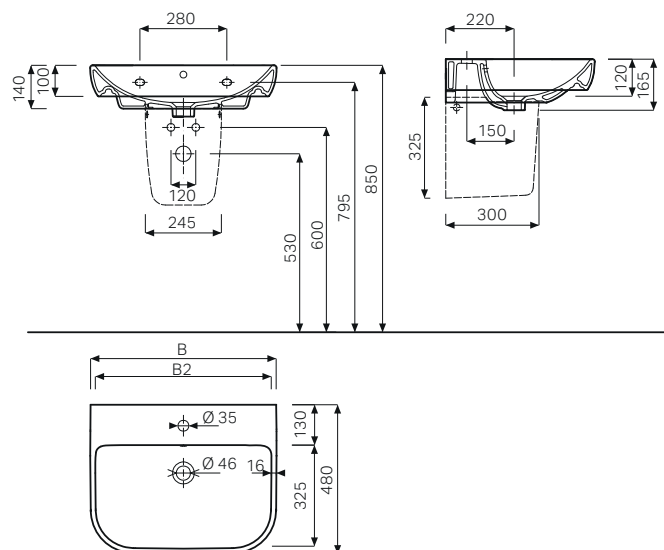

Vaso a pavimento Rimfree®

Bidet a pavimento

GEBERIT SMYLE

LAVABO TONDO

Lavabo 55 / 60 / 65 / 70

Caratteristiche

- Fissaggio a parete e predisposizione per installazione su piano

modello	B	B2	art.	euro
Lavabo 55	550	515	500.227.01.1	150.00
Lavabo 60	600	568	500.228.01.1	158.00
Lavabo 65	650	618	500.230.01.1	195.00
Lavabo 70	700	668	500.248.01.1	218.00