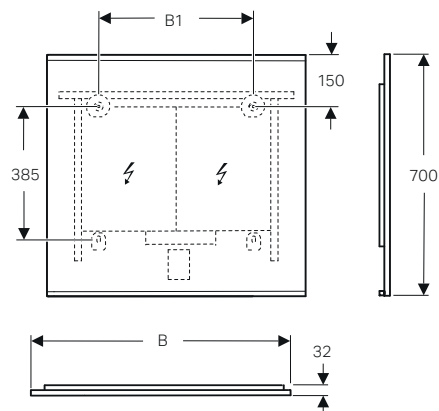

↑
Specchio Option Plus 40
Lavabo da appoggio arrotondato 50
opaco Geberit One

GEBERIT OPTION PLUS SPECCHI

Specchio con illuminazione diretta e indiretta 40/60/75/90/105/120/135/160

Caratteristiche

- Illuminazione LED diretta e indiretta
- Lato posteriore riscaldato per evitare l'appannamento dello specchio
- Interruttore a sensore touch
- Intensità luce regolabile
- Con funzione memoria