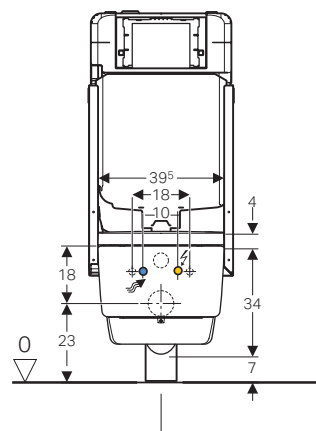

↑
Punto acqua e luce già predisposti utilizzando i moduli d'installazione Geberit