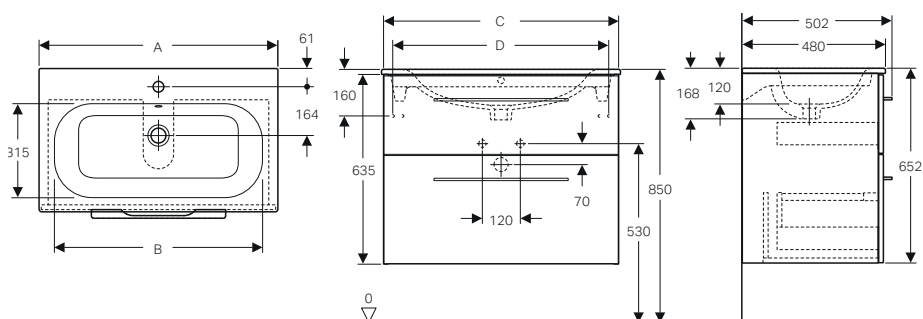

GEBERIT SELNOVA SQUARE

MOBILI E LAVABI SLIM

Set lavabo slim completo di mobile con due cassetti 55 / 60 / 80 / 100

Caratteristiche

- Cassetti ammortizzati
- Da abbinare a sifone salvaspazio

Dotazione

- Materiale di fissaggio

modello	colore	A	B	C	D	art.	euro
Set lavabo slim+ mobile 55	bianco lucido	550	490	538	470	501.232.00.1	615.00
Set lavabo slim+ mobile 55	lava opaco	550	490	538	470	501.233.00.1	615.00
Set lavabo slim+ mobile 55	noce	550	490	538	470	501.234.00.1	596.00
Set lavabo slim+ mobile 55	noce chiaro	550	490	538	470	501.235.00.1	596.00
Set lavabo slim+ mobile 60	bianco lucido	600	540	588	520	501.236.00.1	652.00
Set lavabo slim+ mobile 60	lava opaco	600	540	588	520	501.237.00.1	652.00
Set lavabo slim+ mobile 60	noce	600	540	588	520	501.238.00.1	633.00
Set lavabo slim+ mobile 60	noce chiaro	600	540	588	520	501.239.00.1	633.00
Set lavabo slim+ mobile 80	bianco lucido	800	740	788	720	501.240.00.1	838.00
Set lavabo slim+ mobile 80	lava opaco	800	740	788	720	501.241.00.1	838.00
Set lavabo slim+ mobile 80	noce	800	740	788	720	501.242.00.1	820.00
Set lavabo slim+ mobile 80	noce chiaro	800	740	788	720	501.243.00.1	820.00
Set lavabo slim+ mobile 100	bianco lucido	1000	940	988	920	501.244.00.1	1080.00
Set lavabo slim+ mobile 100	lava opaco	1000	940	988	920	501.245.00.1	1080.00
Set lavabo slim+ mobile 100	noce	1000	940	988	920	501.246.00.1	1062.00
Set lavabo slim+ mobile 100	noce chiaro	1000	940	988	920	501.247.00.1	1062.00