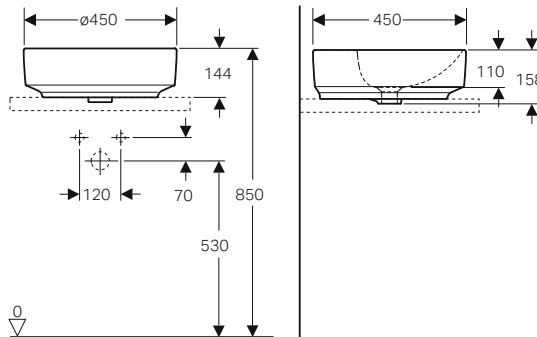

GEBERIT VARIFORM LAY ON

Lavabo da appoggio rotondo 40 / 45

- Installazione su piano

Dotazione

- Materiale di fissaggio

modello	colore	art.	euro
Lavabo appoggio rotondo 40*	bianco	500.768.01.2	270.00
Lavabo appoggio rotondo 45 CPR	bianco	500.769.01.2	270.00

*Da abbinare a piletta con scarico libero 152.080.21.1