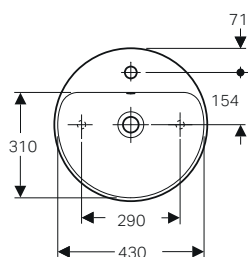

GEBERIT VARIFORM LAY ON

Lavabo da appoggio rotondo 40 / 45

- Installazione su piano

Dotazione

- Materiale di fissaggio

modello	colore	art.	euro
Lavabo appoggio rotondo 40*	bianco	500.768.01.2	270.00
Lavabo appoggio rotondo 45 CPR	bianco	500.769.01.2	270.00

*Da abbinare a piletta con scarico libero 152.080.21.1