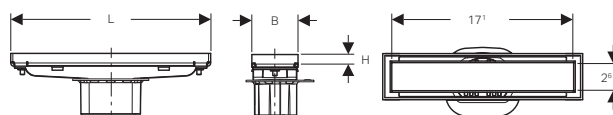

GEBERIT CLEANLINE PERSONALIZZABILE DESIGN PER OGNI ESIGENZA

Canaletta Geberit CleanLine personalizzabile

L cm	B cm	H cm	colore	art.	euro
18,8	4,3	0,8	personalizzabile	154.455.00.1	344.90

Dimensioni totali dell'inserto piastrella comprensive di adesivo: 17,1 x 2,6 x 0,8 cm