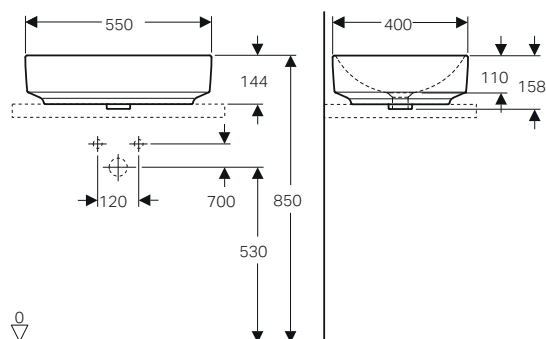

Lavabo da appoggio ovale 55 / 60

- Installazione su piano

Dotazione

- Materiale di fissaggio

modello	colore	art.	euro
Lavabo appoggio ovale 55x40*	bianco	500.771.01.2	293.00
Lavabo appoggio ovale 60x45 CPR	bianco	500.772.01.2	306.00

*Da abbinare a piletta con scarico libero 152.080.21.1