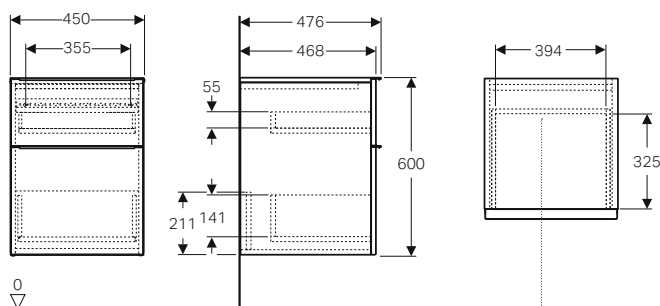

modello	colore	art.	euro
Contenitore sospeso 45 2 cassetti	bianco lucido/maniglia bianco opaco	502.315.01.1	786.00
Contenitore sospeso 45 2 cassetti	bianco lucido/maniglia cromo	502.315.01.2	786.00
Contenitore sospeso 45 2 cassetti	bianco opaco/maniglia bianco opaco	502.315.01.3	786.00
Contenitore sospeso 45 2 cassetti	rovere/maniglia lava opaco	502.315.JH.1	786.00
Contenitore sospeso 45 2 cassetti	lava opaco/maniglia lava opaco	502.315.JK.1	786.00
Contenitore sospeso 45 2 cassetti	sabbia lucido/maniglia sabbia opaco	502.315.JL.1	786.00
Contenitore sospeso 45 2 cassetti	noce americano/maniglia lava opaco	502.315.JR.1	786.00

GEBERIT iCon

FINITURE

Abbinamento finiture di serie mobile-maniglia

Finiture mobili

Finiture maniglie

Cromo

Opzionale

**Le maniglie, in tutte le finiture, possono essere abbinare con tutti i mobili.
Le maniglie opzionali o non di serie vanno ordinate separatamente, vedi listino.**