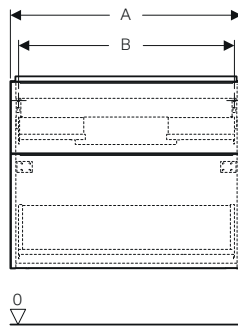

GEBERIT iCon

MOBILI PER LAVABI

MIX & MATCH

Mobile per lavabo 60 / 75 / 90 / 120 con due cassetti

Caratteristiche

- Sospeso
- Con due cassetti
- Maniglia sostituibile
- Cassetto con chiusura ammortizzata
- Cassetto senza taglio sifone
- Resistente all'umidità

Dotazione

- Materiale di fissaggio