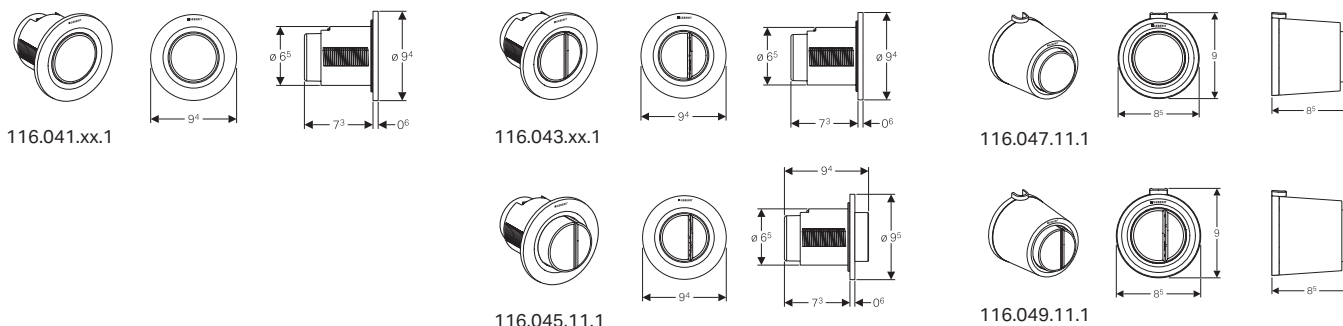

GEBERIT TIPO01

PICCOLE PLACCHE, GRANDE LIBERTÀ

Comando pneumatico Tipo01 per Sigma8

colore	tipologia	art.	euro
bianco	da incasso monotasto	116.041.11.1	81.39
cromato	da incasso monotasto	116.041.21.1	95.89
cromo satinato	da incasso monotasto	116.041.JQ.1	107.53
bianco	da incasso doppiotasto	116.043.11.1	87.19
cromato	da incasso doppiotasto	116.043.21.1	101.71
cromo satinato	da incasso doppiotasto	116.043.JQ.1	114.39
bianco	da incasso doppiotasto esteso	116.045.11.1	87.19
bianco	esterno monotasto	116.047.11.1	87.19
bianco	esterno doppiotasto	116.049.11.1	95.89