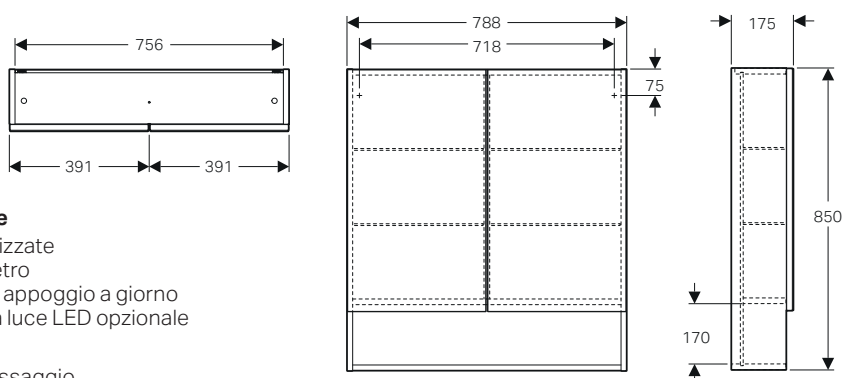

Dotazione

- Materiale di fissaggio

modello	colore	art.	euro
Mobile specchio 80	bianco lucido	501.268.00.1	428.00
Mobile specchio 80	lava opaco	501.269.00.1	428.00
Mobile specchio 80	noce	501.270.00.1	410.00
Mobile specchio 80	noce chiaro	501.271.00.1	410.00