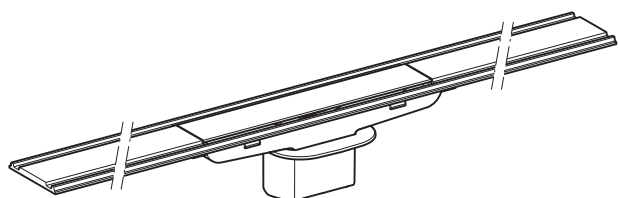

GEBERIT CLEANLINE 60 PER RIVESTIMENTI SOTTILI DESIGN MINIMAL E DEDICATO

Copertura per canalette Geberit CleanLine 60 per rivestimenti sottili

L cm	B cm	H cm	colore	art.	euro
30-90	4,7	0,4	acciaio inox spazzolato	154.458.00.1	496.99
30-130	4,7	0,4	acciaio inox spazzolato	154.459.00.1	714.51