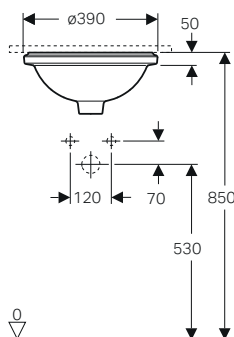

GEBERIT VARIFORM UNDER

Lavabo sottopiano da incasso rotondo 33

Installazione sottopiano a incasso. Kit di fissaggio incluso

modello	colore	art.	euro
Lavabo sottopiano incasso rotondo 33	bianco	500.744.01.2	129.00

Richiedere la dima di taglio prima di effettuare il taglio sul piano.