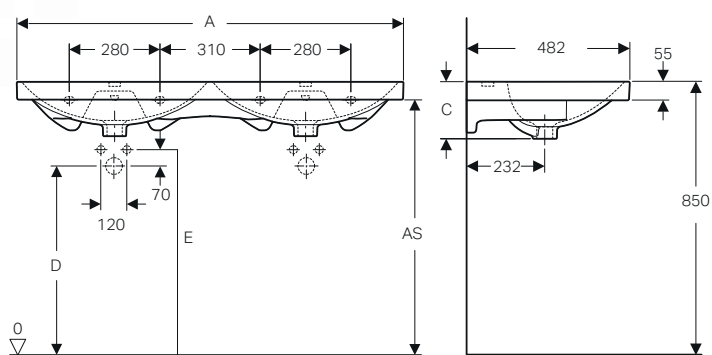

Lavabo doppio standard 120 *

modello	colore	abbinabile a mobile	A	C	D	E	F	AS	art.	euro
Lavabo doppio 120	bianco	Acanto e iCon - 120 cm	1200	168	560	600	575	795	500.627.01.2	974.00
Lavabo doppio 120 SFR	bianco	Acanto e iCon - 120 cm	1200	168	560	600	575	795	500.628.01.2	952.00

da completare con:

Kit di fissaggio (ordinare due kit)	500.121.00.1	24.00

*In combinazione col mobile, completare il lavabo con sifone salvaspazio compatto. vedi tabella abbinamenti pag. 286
Ceramiche disponibili anche con smalto KeraTect. Articoli su richiesta