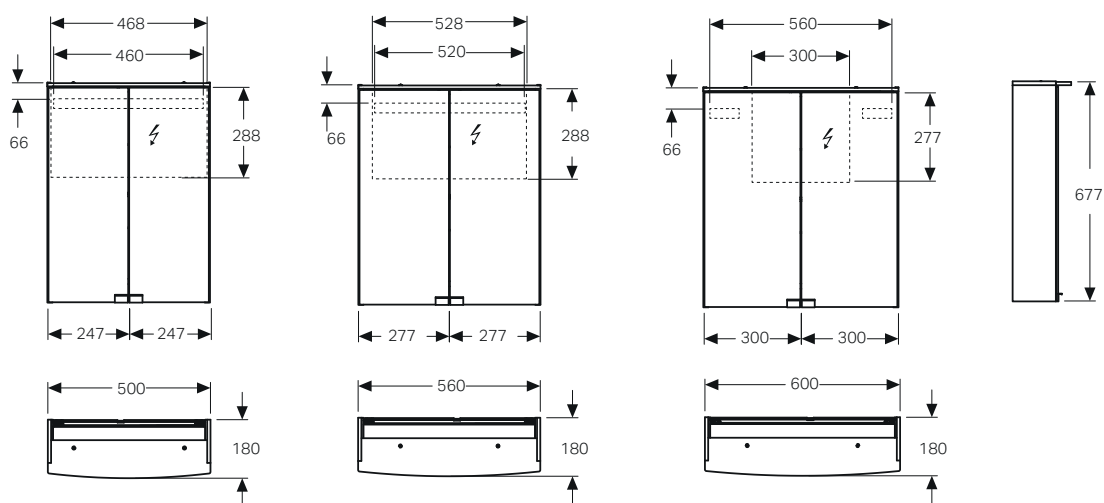

↑
specchio contenitore
Option Basic 60
Selnova Square set lavabo
con mobile 60
noce chiaro

GEBERIT OPTION BASIC

SPECCHIO CONTENITORE

Specchi contenitore

Con illuminazione led, interruttore, due ante, laterali bianchi. Presa elettrica.