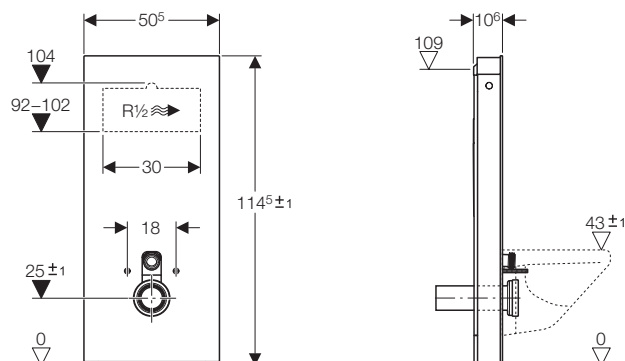

Gamma colori

↑
Geberit Monolith per vaso sospeso, 114 cm
Vaso Geberit Icon sospeso

GEBERIT MONOLITH PER VASO, 114 CM

ABBINAMENTO PERFETTO

Monolith per vaso sospeso e Geberit AquaClean, 114 cm

colore / materiali