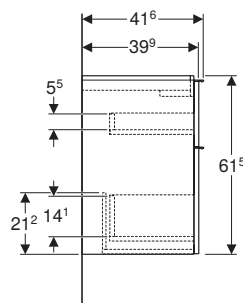

GEBERIT iCon

MOBILI PER LAVABI COMPATTI

MIX & MATCH

Mobile per lavabo compatto 60 / 75 con due cassetti

Caratteristiche

- Sospeso
- Con un cassetto
- Maniglia sostituibile
- Cassetto con chiusura ammortizzata
- Cassetto senza taglio sifone
- Resistente all'umidità

Dotazione

- Mobile per lavabo
- Materiale di fissaggio

modello	colore	abbinabile a lavabo compatto	art.	euro
Lavabo compatto 60	bianco lucido/maniglia bianco opaco	Acanto e iCon - 60 cm	502.307.01.1	855.00
Lavabo compatto 60	bianco lucido/maniglia cromo	Acanto e iCon - 60 cm	502.307.01.2	855.00
Lavabo compatto 60	bianco opaco/maniglia bianco opaco	Acanto e iCon - 60 cm	502.307.01.3	855.00
Lavabo compatto 60	lava opaco/maniglia lava opaco	Acanto e iCon - 60 cm	502.307.JK.1	855.00
Lavabo compatto 60	rovere/maniglia lava opaco	Acanto e iCon - 60 cm	502.307.JH.1	855.00
Lavabo appoggio 60	noce americano/maniglia lava opaco	Acanto e iCon - 60 cm	502.307.JR.1	855.00
Lavabo compatto 75	bianco lucido/maniglia bianco opaco	Acanto e iCon - 75 cm	502.308.01.1	960.00
Lavabo compatto 75	bianco lucido/maniglia cromo	Acanto e iCon - 75 cm	502.308.01.2	960.00
Lavabo compatto 75	bianco opaco/maniglia bianco opaco	Acanto e iCon - 75 cm	502.308.01.3	960.00
Lavabo compatto 75	lava opaco/maniglia lava opaco	Acanto e iCon - 75 cm	502.308.JK.1	960.00
Lavabo compatto 75	rovere/maniglia lava opaco	Acanto e iCon - 75 cm	502.308.JH.1	960.00
Lavabo compatto 75	noce americano/maniglia lava opaco	Acanto e iCon - 75 cm	502.308.JR.1	960.00