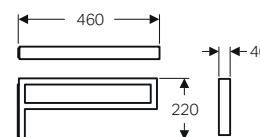

GEBERIT ONE

ACCESSORI

Supporto portasalviette per piano lavabo Geberit ONE

Dotazione

- Materiale di fissaggio

modello	colore	pezzi	art.	euro
Supporto	Cromato	1	505.700.00.1	212.00

In caso di installazione di piano e lavabo da appoggio Geberit One senza mobili, prevedere 2 supporti portasalviette