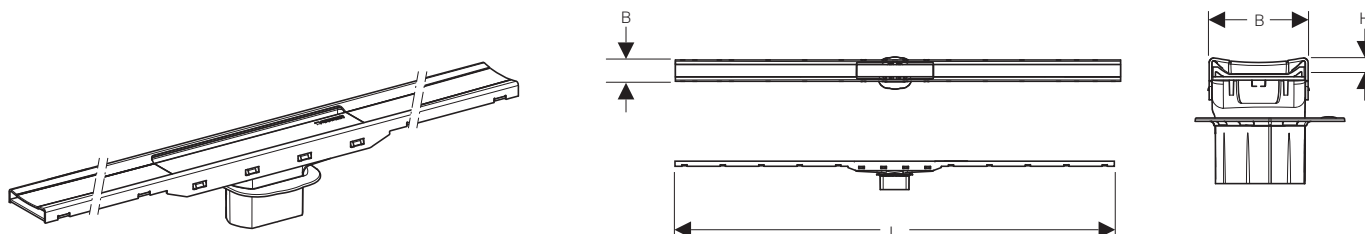

GEBERIT CLEANLINE 80

NESSUN COMPROMESSO

Copertura per canalette, Geberit CleanLine80

L cm	B cm	H cm	colore	art.	euro
30-90	4,4	1	Champagne	154.440.39.1	688.77
30-90	4,4	1	Acciaio inox	154.440.KS.1	688.77
30-90	4,4	1	Nero cromato	154.440.QC.1	688.77
30-130	4,4	1	Champagne	154.441.39.1	892.85
30-130	4,4	1	Acciaio inox	154.441.KS.1	892.85
30-130	4,4	1	Nero cromato	154.441.QC.1	892.85