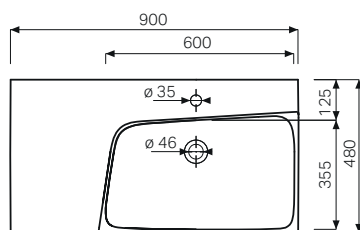

Lavabo 90 ripiano SX