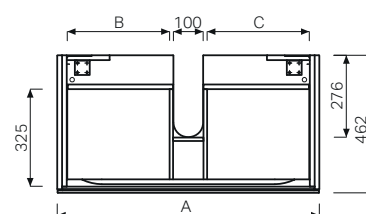

GEBERIT XENO²

MOBILI

Mobile sospeso

Caratteristiche

- Cassetto con tappetino antiscivolo
- Resistente all'umidità
- Apertura push-pull
- Illuminazione Led interna

Dotazione

- Materiale di fissaggio

modello	colore	abbinabile a lavabo	A	B	C	art.	euro
Mobile 60	bianco lucido	500.530.01.1	580	190	190	500.505.01.1	758.00
Mobile 60	grigio opaco	500.530.01.1	580	190	190	500.505.00.1	758.00
Mobile 60	rovere grigio texturizzato	500.530.01.1	580	190	190	500.505.43.1	758.00
Mobile 90	bianco lucido	500.531.01.1 - 500.532.01.1	880	340	340	500.508.01.1	921.00
Mobile 90	grigio opaco	500.531.01.1 - 500.532.01.1	880	340	340	500.508.00.1	921.00
Mobile 90	rovere grigio texturizzato	500.531.01.1 - 500.532.01.1	880	340	340	500.508.43.1	921.00
Mobile 90 sifone SX	bianco lucido	500.533.01.1	880	745	208	500.513.01.1	921.00
Mobile 90 sifone SX	grigio opaco	500.533.01.1	880	745	208	500.513.00.1	921.00
Mobile 90 sifone SX	rovere grigio texturizzato	500.533.01.1	880	745	208	500.513.43.1	921.00
Mobile 90 sifone DX	bianco lucido	500.535.01.1	880	208	470	500.514.01.1	921.00
Mobile 90 sifone DX	grigio opaco	500.535.01.1	880	208	470	500.514.00.1	921.00
Mobile 90 sifone DX	rovere grigio texturizzato	500.535.01.1	880	208	470	500.514.43.1	921.00