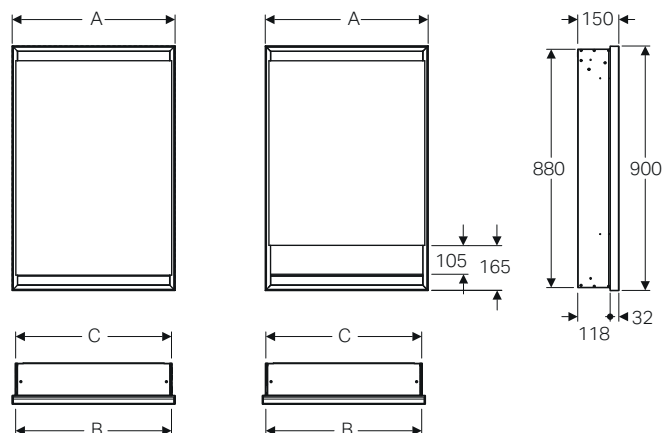

Caratteristiche

- Illuminazione LED
- Illuminazione diretta e indiretta
- Illuminazione interna
- Con due prese elettriche
- Ante dotate di specchi su ambo i lati
- 3 ripiani di vetro riposizionabili

modello	colore	A	B	C	art.	euro
Specchio a un'anta						
Mobile specchio LED 1 anta 60 dx	alluminio anodizzato	600	575	580	505.801.00.1	1983.00
Mobile specchio LED 1 ante 60 sx	alluminio anodizzato	600	575	580	505.800.00.1	1983.00
Mobile specchio LED 1 anta 60 dx	bianco	600	575	580	505.801.00.2	2002.00
Mobile specchio LED 1 ante 60 sx	bianco	600	575	580	505.800.00.2	2002.00
Mobile specchio LED 1 anta 60 dx	nero opaco	600	575	580	505.801.00.7	2199.00
Mobile specchio LED 1 ante 60 sx	nero opaco	600	575	580	505.800.00.7	2199.00
Specchio a un'anta con nicchia						
Mobile specchio LED 1 anta con nicchia 60 dx	alluminio anodizzato	600	575	580	505.821.00.1	1983.00
Mobile specchio LED 1 ante con nicchia 60 sx	alluminio anodizzato	600	575	580	505.820.00.1	1983.00
Mobile specchio LED 1 anta con nicchia 60 dx	bianco	600	575	580	505.821.00.2	2002.00
Mobile specchio LED 1 ante con nicchia 60 sx	bianco	600	575	580	505.820.00.2	2002.00
Mobile specchio LED 1 anta con nicchia 60 dx	nero opaco	600	575	580	505.821.00.7	2199.00
Mobile specchio LED 1 ante con nicchia 60 sx	nero opaco	600	575	580	505.820.00.7	2199.00
Telaio per mobile specchio a 1 anta H90 L60cm						
Telaio per mobile specchio a 1 anta H90, L60cm					111.941.00.1	435.00