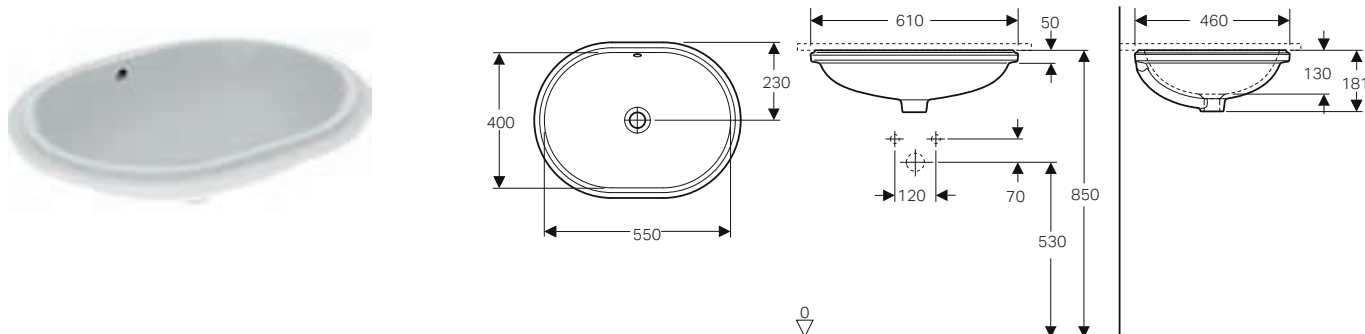

GEBERIT VARIFORM UNDER

Lavabo sottopiano da incasso ellittico 55

Installazione sottopiano a incasso. Kit di fissaggio incluso

modello	colore	art.	euro
Lavabo sottopiano incasso ellittico 55x40	bianco	500.756.01.2	160.00

Richiedere la dima di taglio prima di effettuare il taglio sul piano.