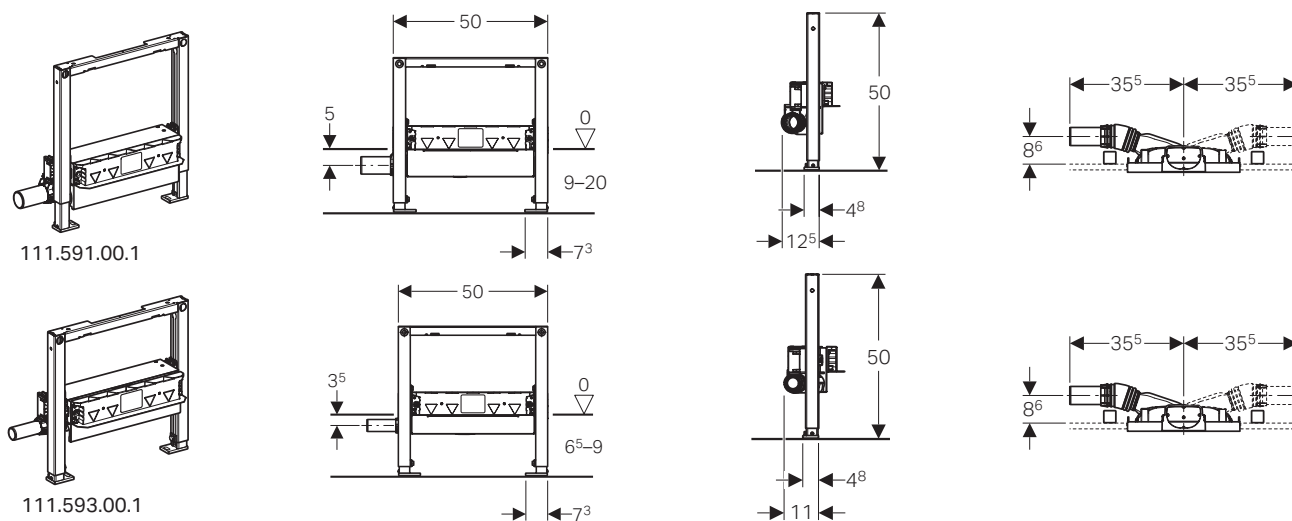

Scarico a parete Geberit Duofix

modello	art.	euro
Modello altezza 50 cm, per massetti con altezza compresa tra 90 - 200 mm (ci 50mm, 0,8 l/s)	111.591.00.1	358.33
Modello altezza 50 cm modello ristrutturazione per massetti con altezza compresa tra 65 - 90 mm (ci 30mm, 0,4 l/s)	111.593.00.1	374.40
*Modello altezza 130 cm, per massetti con altezza compresa tra 90 - 200 mm (ci 50mm, 0,8 l/s)	111.580.00.1	448.00
*Modello altezza 130 cm, modello ristrutturazione per massetti con altezza compresa tra 65 - 90 mm (ci 30mm, 0,4 l/s)	111.581.00.1	463.97

*Con supporto per miscelatore da incasso.