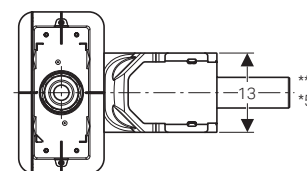

Set grezzo per canalette Geberit CleanLine

modello	art.	euro
per massetti con altezza compresa tra 90 e 220 mm (ci 50 mm, 0.8 l/s)	154.150.00.1	248.51
modello ristrutturazione per massetti con altezza compresa tra 65 e 90 mm (ci 30mm, 0.4 l/s)	154.152.00.1	248.51

*per 154.150.00.1

**per 154.152.00.1