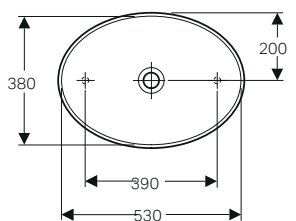

Lavabo da appoggio ovale 55 / 60

- Installazione su piano

Dotazione

- Materiale di fissaggio

modello	colore	art.	euro
Lavabo appoggio ovale 55x40*	bianco	500.771.01.2	293.00
Lavabo appoggio ovale 60x45 CPR	bianco	500.772.01.2	306.00

*Da abbinare a piletta con scarico libero 152.080.21.1