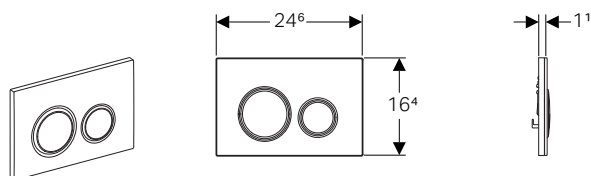

GEBERIT SIGMA21

SEMPLICEMENTE CLASSICA

Placche di comando Sigma21

- Doppio tasto
- Dimensioni: 246 x 164 mm
- Spessore max. personalizzazione 4 mm

colore	materiale	art.	euro
ardesia / oro rosso	lega di metallo pressofuso / pietra naturale	115.650.JM.1	710.75
effetto cemento / oro rosso	lega di metallo pressofuso / ceramica	115.650.JV.1	710.75
bianco / oro rosso	lega di metallo pressofuso / vetro	115.650.SI.1	631.69
nero / oro rosso	lega di metallo pressofuso / vetro	115.650.SJ.1	631.69
personalizzabile / oro rosso	lega di metallo pressofuso	115.650.00.1	564.56

colore	materiale	art.	euro
ardesia / nero cromato	lega di metallo pressofuso / pietra naturale	115.651.JM.1	710.75
effetto cemento / nero cromato	lega di metallo pressofuso / ceramica	115.651.JV.1	710.75
bianco / nero cromato	lega di metallo pressofuso / vetro	115.651.SI.1	631.69
nero / nero cromato	lega di metallo pressofuso / vetro	115.651.SJ.1	631.69
personalizzabile / nero cromato	lega di metallo pressofuso	115.651.00.1	564.56

colore	materiale	art.	euro
ardesia / ottone	lega di metallo pressofuso / pietra naturale	115.652.JM.1	710.75
effetto cemento / ottone	lega di metallo pressofuso / ceramica	115.652.JV.1	710.75
bianco / ottone	lega di metallo pressofuso / vetro	115.652.SI.1	631.69
nero / ottone	lega di metallo pressofuso / vetro	115.652.SJ.1	631.69
personalizzabile / ottone	lega di metallo pressofuso	115.652.00.1	564.56

Termine di consegna di 6 settimane

- 15 varianti di colore.
- Doppio risciacquo con risparmio idrico.
- Superficie realizzata in vetro, in pietra naturale e in ceramica
- Telaio base realizzato in resistente zinco pressofuso.
- Design senza cornice.
- Finitura personalizzabile.