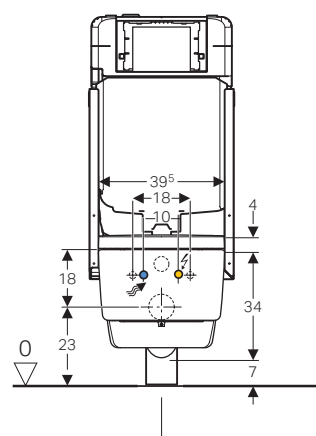

Telecomando a parete	art.	euro
vetro bianco	147.038.SI.1	434.76
vetro nero	147.038.SJ.1	434.76

→
Punto acqua e luce già predisposti
utilizzando i moduli d'installazione Geberit