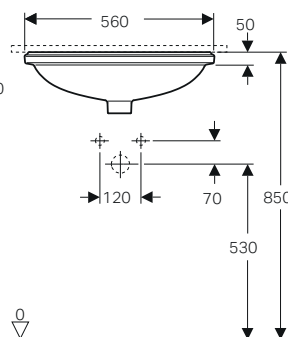

Lavabi sottopiano da incasso ovale 42 / 50

Installazione sottopiano a incasso. Kit di fissaggio incluso

modello	colore	art.	euro
Lavabo sottopiano incasso ovale 42x33	bianco	500.748.01.2	137.00
Lavabo sottopiano incasso ovale 50x40	bianco	500.752.01.2	144.00
Lavabo sottopiano incasso ovale 50x40 sottosmaltato	bianco	500.753.01.2	159.00

Richiedere la dima di taglio prima di effettuare il taglio sul piano.