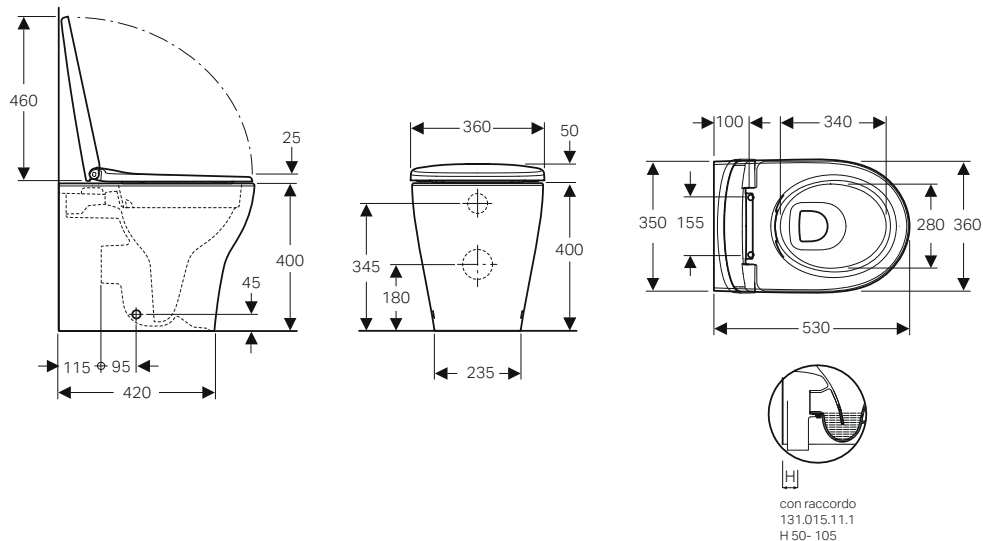

GEBERIT SELNOVA PREMIUM

VASO E BIDET FILO PARETE

Vaso a pavimento Rimfree® completo di sedile

Caratteristiche

- Scarico orizzontale o verticale
- A filo parete
- Sedile del vaso in duroplast
- Coperchio del vaso avvolgente

Dotazione

- Materiale di fissaggio
- Sedile

modello	colore	risciacqua con	art.	euro
Vaso a pavimento con sedile standard	bianco	4 litri	501.994.00.1	332.00
Vaso a pavimento con sedile ammortizzato e sgancio rapido	bianco	4 litri	502.794.00.1	368.00