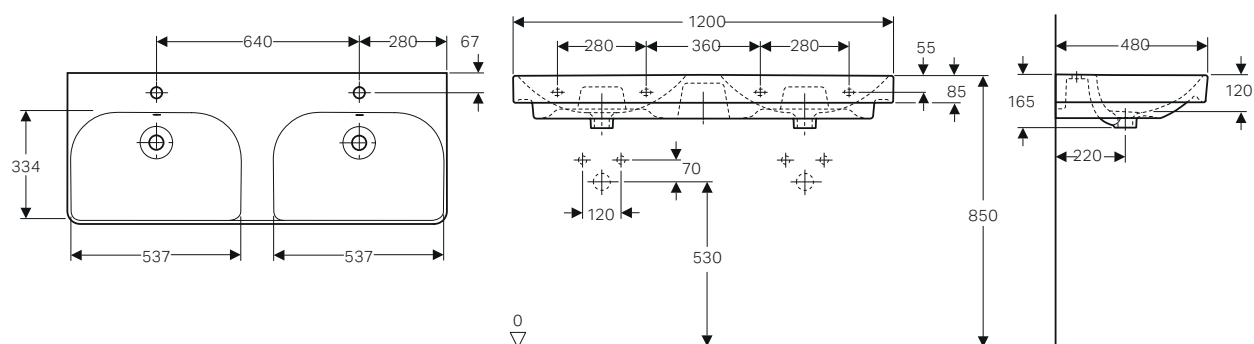

GEBERIT SMYLE

LAVABO RETTANGOLARE DOPPIO

Lavabo doppio 120

Caratteristiche

- Fissaggio a parete e predisposizione per installazione su piano

modello	abbinabile a mobile	art.	euro
Lavabo 120 doppio	500.356.XX.X	500.223.01.1	739.00
da completare con:			
Kit di fissaggio (ordinare due kit)		500.121.00.1	24.00