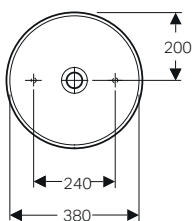

GEBERIT VARIFORM LAY ON

Lavabo da appoggio rotondo 40 / 45

- Installazione su piano

Dotazione

- Materiale di fissaggio

modello	colore	art.	euro
Lavabo appoggio rotondo 40*	bianco	500.768.01.2	270.00
Lavabo appoggio rotondo 45 CPR	bianco	500.769.01.2	270.00

*Da abbinare a piletta con scarico libero 152.080.21.1