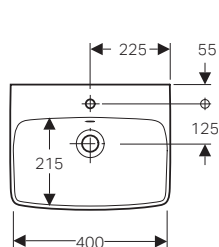

GEBERIT SELNOVA SQUARE LAVAMANI

Lavamani 45 / 50

modello	colore	art.	euro
Lavamani 45	bianco	500.322.01.1	77.00
Lavamani 50	bianco	500.310.01.1	98.00
da completare con:			
Kit di fissaggio		500.122.00.1	20.00