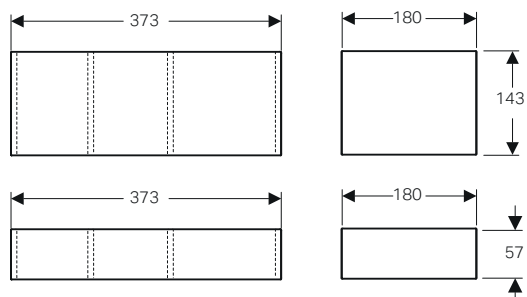

Inserto per cassetti Geberit VariForm suddivisione H, per cassetto inferiore

modello	colore	art.	euro
Inserto H alto	lava opaco	501.157.00.1	78.00
Inserto H basso	lava opaco	501.156.00.1	71.00