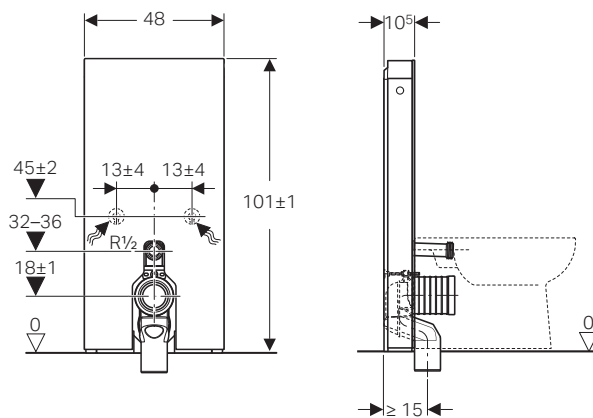

Monolith per vaso a pavimento BTW e per AquaClean Tuma BTW, filo parete, 101 cm

colore / materiali

	art.	euro
Rivestimento frontale: vetro lava / alluminio nero cromato	131.002.JK.5	1203.63
Rivestimento frontale: vetro grigio sabbia / alluminio	131.002.JL.5	1203.63
Rivestimento frontale: vetro bianco / alluminio	131.002.SI.5	1203.63
Rivestimento frontale: vetro nero / alluminio nero cromato	131.002.SJ.6	1203.63
Rivestimento frontale: vetro menta / alluminio	131.002.SL.5	908.94