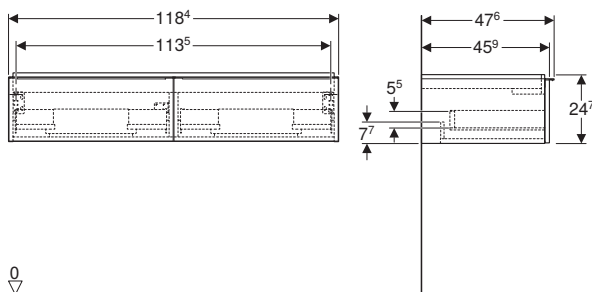

GEBERIT iCon MOBILI PER LAVABI

MIX & MATCH

Mobile per lavabo 120 doppio con due cassetti

Caratteristiche

- Sospeso
- Con due cassetti
- Maniglia sostituibile
- Cassetto con chiusura ammortizzata
- Cassetto senza taglio sifone
- Resistente all'umidità

Dotazione

- Mobile per lavabo
- Materiale di fissaggio