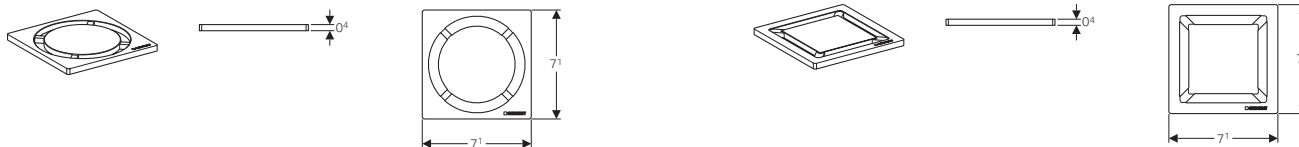

*per 154.150.00.1

**per 154.152.00.1

154.311.00.1

154.312.00.1

SCARICO PER DOCCIA A FILO PAVIMENTO

PICCOLE DIMENSIONI, GRANDI PRESTAZIONI

Griglie di copertura per scarico per doccia a filo pavimento

modello	art.	euro
Griglia design round	154.311.00.1	196.80
Griglia design square	154.312.00.1	196.80