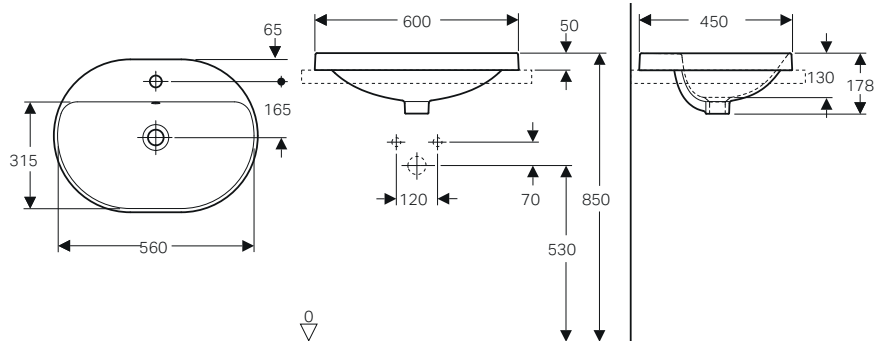

GEBERIT VARIFORM IN SET

Lavabo sopra piano da incasso ellittico 60 Installazione a incasso su piano

modello	colore	art.	euro
Lavabo sopra piano semi-incasso ellittico 60x40	bianco	500.728.01.2	156.00
Lavabo sopra piano semi-incasso ellittico 60x45 CPR	bianco	500.732.01.2	156.00

Richiedere la dima di taglio prima di effettuare il taglio sul piano.

Lavabo sopra piano da incasso rettangolare 55 Installazione a incasso su piano