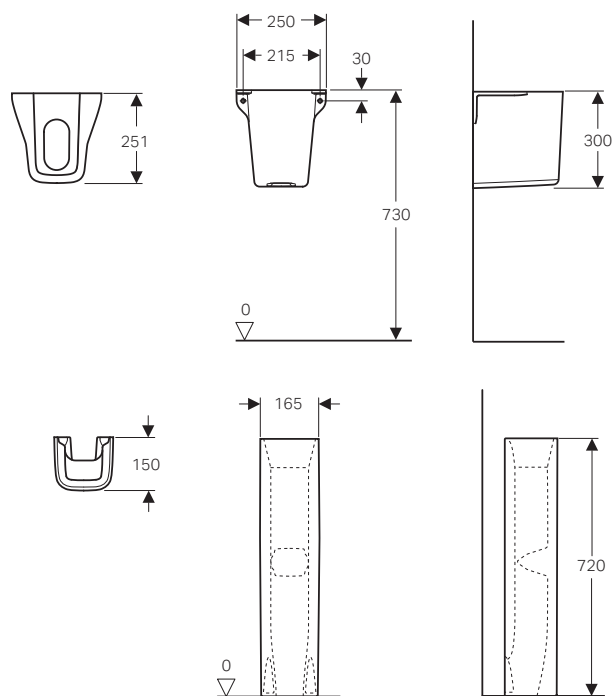

Colonna e semicolonna

↑
Solo per lavamani

modello	colore	art.	euro
Semicolonna	bianco	500.328.01.1	78.00
Colonna	bianco	500.342.01.1	76.00

da completare con:

Kit di fissaggio							500.896.00.1	22.00