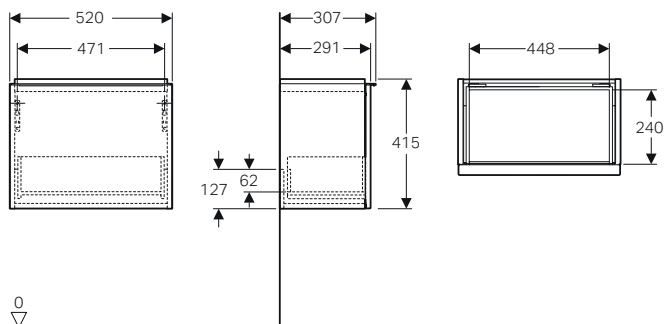

modello	colore	abbinabile a lavamani	art.	euro
Mobile 53 - 1 cassetto	bianco lucido/maniglia bianco opaco	iCon 53 cm	502.302.01.1	636.00
Mobile 53 - 1 cassetto	bianco lucido/maniglia cromo	iCon 53 cm	502.302.01.2	636.00
Mobile 53 - 1 cassetto	bianco opaco/maniglia bianco opaco	iCon 53 cm	502.302.01.3	636.00
Mobile 53 - 1 cassetto	rovere/maniglia lava opaco	iCon 53 cm	502.302.JH.1	636.00
Mobile 53 - 1 cassetto	lava opaco/maniglia lava opaco	iCon 53 cm	502.302.JK.1	636.00
Mobile 53 - 1 cassetto	sabbia lucido/maniglia sabbia opaco	iCon 53 cm	502.302.JL.1	636.00
Mobile 53 - 1 cassetto	noce americano/maniglia lava opaco	iCon 53 cm	502.302.JR.1	636.00