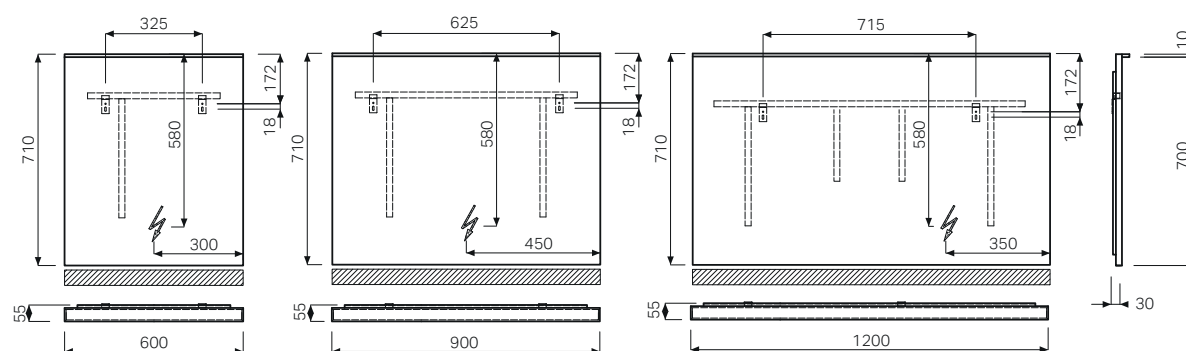

GEBERIT XENO²

SPECCHI E ACCESSORI

Specchi

Caratteristiche

- Lato posteriore riscaldato per evitare l'appannamento dello specchio
- Interruttore a sensore touch
- Intensità luce regolabile

modello	art.	euro
Specchio 60	500.521.00.1	998.00
Specchio 90	500.522.00.1	1129.00
Specchio 120	500.519.00.1	1172.00