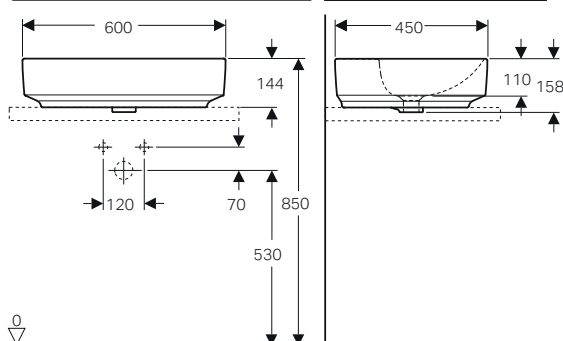

Lavabo da appoggio ovale 55 / 60

- Installazione su piano

Dotazione

- Materiale di fissaggio

modello	colore	art.	euro
Lavabo appoggio ovale 55x40*	bianco	500.771.01.2	293.00
Lavabo appoggio ovale 60x45 CPR	bianco	500.772.01.2	306.00

*Da abbinare a piletta con scarico libero 152.080.21.1