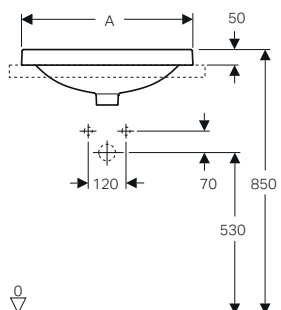

GEBERIT VARIFORM IN SET

Lavabi sopra piano da incasso ovale 50 / 55 / 60 Installazione a incasso su piano

modello	colore	A	B	E	F	art.	euro
Lavabo sopra piano incasso ovale 50x40	bianco	500	400	376	460	500.708.01.2	129.00
Lavabo sopra piano incasso ovale 55x40	bianco	550	400	376	460	500.716.01.2	137.00
Lavabo sopra piano incasso ovale 50x45 CPR	bianco	500	450	315	480	500.712.01.2	129.00
Lavabo sopra piano incasso ovale 55x45 CPR	bianco	550	450	315	528	500.720.01.2	137.00
Lavabo sopra piano incasso ovale 60x48 CPR	bianco	600	480	345	580	500.724.01.2	148.00

Richiedere la dima di taglio prima di effettuare il taglio sul piano.

Lavabo sopra piano da incasso rotondo 40 / 48 Installazione a incasso su piano