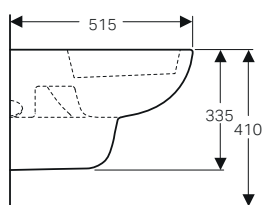

↑
Geberit Fantasia
Vaso sospeso
Bidet sospeso
Placca di comando
Geberit Sigma30

GEBERIT FANTASIA

VASI E BIDET SOSPESI

Vaso sospeso

Rimfree®

modello	colore	risciacqua con	art.	euro
Vaso sospeso Rimfree®	bianco	4 litri	500.908.00.1	253.00
Vaso sospeso	bianco	6 litri	500.869.00.1	203.00