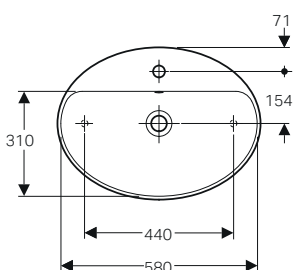

Lavabo da appoggio ovale 55 / 60

- Installazione su piano

Dotazione

- Materiale di fissaggio

modello	colore	art.	euro
Lavabo appoggio ovale 55x40*	bianco	500.771.01.2	293.00
Lavabo appoggio ovale 60x45 CPR	bianco	500.772.01.2	306.00

*Da abbinare a piletta con scarico libero 152.080.21.1