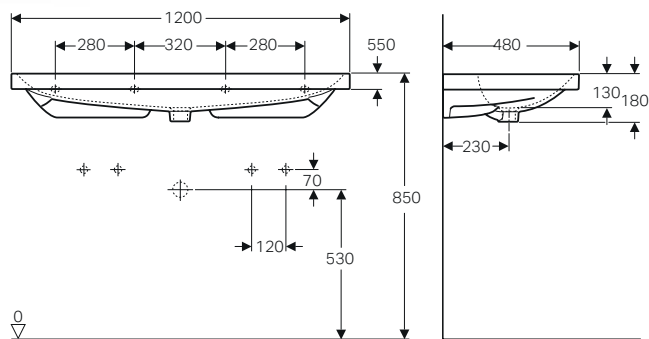

GEBERIT ACANTO LAVABI

MIX &
MATCH

Lavabo standard 120 *

modello	colore	abbinabile a mobile	art.	euro
Lavabo 120	bianco	ONE, Acanto e iCon - 120 cm	501.880.00.1	767.00

da completare con:

Kit di fissaggio (ordinare due kit)	500.121.00.1	24.00