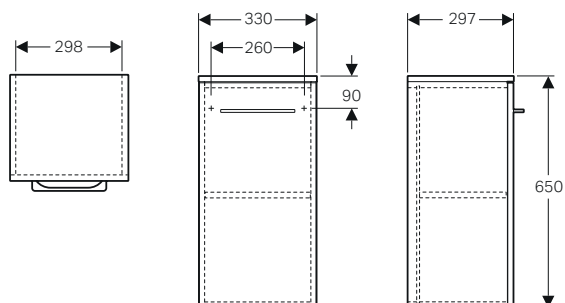

modello	colore	art.	euro
Mobile colonna basso 65	bianco lucido	501.272.00.1	298.00
Mobile colonna basso 65	lava opaco	501.273.00.1	298.00
Mobile colonna basso 65	noce	501.274.00.1	279.00
Mobile colonna basso 65	noce chiaro	501.275.00.1	279.00