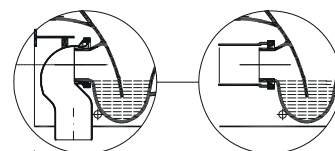

con raccordo
131.015.11.1

con raccordo
152.613.11.1

da 50 a 95 mm

Caratteristiche

- Con brida di risciacquo
- Fissaggio nascosto
- Scarico orizzontale o verticale

Dotazione

- Materiale di fissaggio

modello	colore	risciacqua con	art.	euro
Vaso BTW	bianco	4 litri	500.861.00.1	244.00

da completare con:

Sedile in termoindurente standard	bianco		500.870.00.1	107.00
Sedile con chiusura ammortizzata	bianco		500.867.00.1	145.00