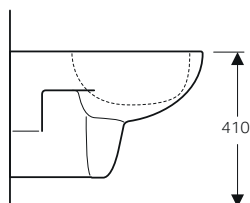

GEBERIT FANTASIA

VASI E BIDET SOSPESI

Vaso sospeso