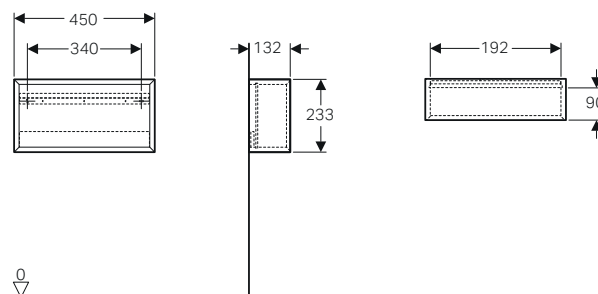

modello	colore	art.	euro
Contentore a parete rettangolare	bianco lucido	502.322.01.1	294.00
Contentore a parete rettangolare	bianco opaco	502.322.01.3	294.00
Contentore a parete rettangolare	rovere	502.322.JH.1	294.00
Contentore a parete rettangolare	lava opaco	502.322.JK.1	294.00
Contentore a parete rettangolare	sabbia lucido	502.322.JL.1	294.00
Contentore a parete rettangolare	noce americano	502.322.JR.1	294.00