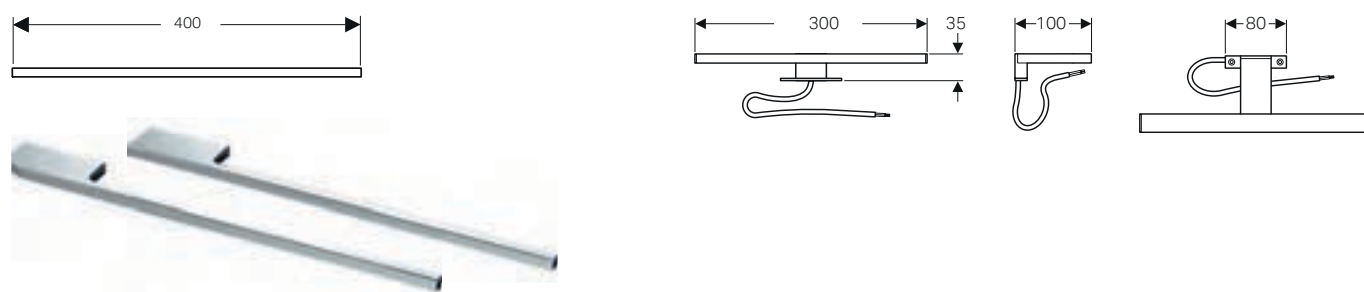

Accessori

modello	colore	art.	euro
Lampada Led per mobile specchio	cromato	501.280.00.1	75.00
Portasalviette per mobile con angolo retto	cromato	510040000	35.00
Portasalviette per mobile con spigolo arrotondato	cromato	510140000	35.00
Lampada Led per specchio	cromato	00942900017	67.00