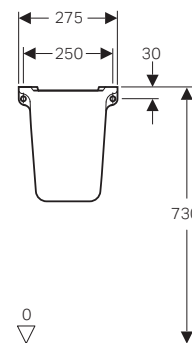

Colonna e semicolonna

modello	colore	art.	euro
Semicolonna	bianco	500.329.01.7	72.00
Colonna	bianco	500.341.01.7	72.00

da completare con:

Kit di fissaggio per semicolonna						500.896.00.1	22.00