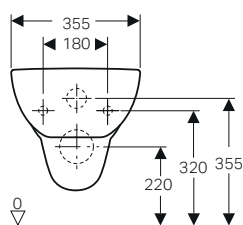

↑
Geberit Fantasia
Vaso sospeso
Bidet sospeso
Placca di comando
Geberit Sigma30

GEBERIT FANTASIA

VASI E BIDET SOSPESI

Vaso sospeso

Rimfree®

modello	colore	risciacqua con	art.	euro
Vaso sospeso Rimfree®	bianco	4 litri	500.908.00.1	253.00
Vaso sospeso	bianco	6 litri	500.869.00.1	203.00