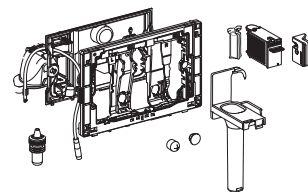

GEBERIT DUOFRESH

IGIENE SICURA

Sistema Geberit DuoFresh con aspirazione e igienizzante

compatibilità	finiture	art.	euro/pz.
Per cassette da incasso Geberit Sigma 8 cm	Cornice cromato lucido	115.052.21.2*	382.07*
Per cassette da incasso Geberit Sigma 12 cm	Cornice cromato lucido	115.050.21.2	382.07

Necessario l'allacciamento alla rete elettrica.

Compatibile con cassette di risciacquo Geberit Sigma8 prodotte dal 2016 e con placche di comando dalla Sigma01 alla Sigma50 con azionamento meccanico.

* In combinazione con un vaso AquaClean, ordinare il flessibile art.242.823.00.1.