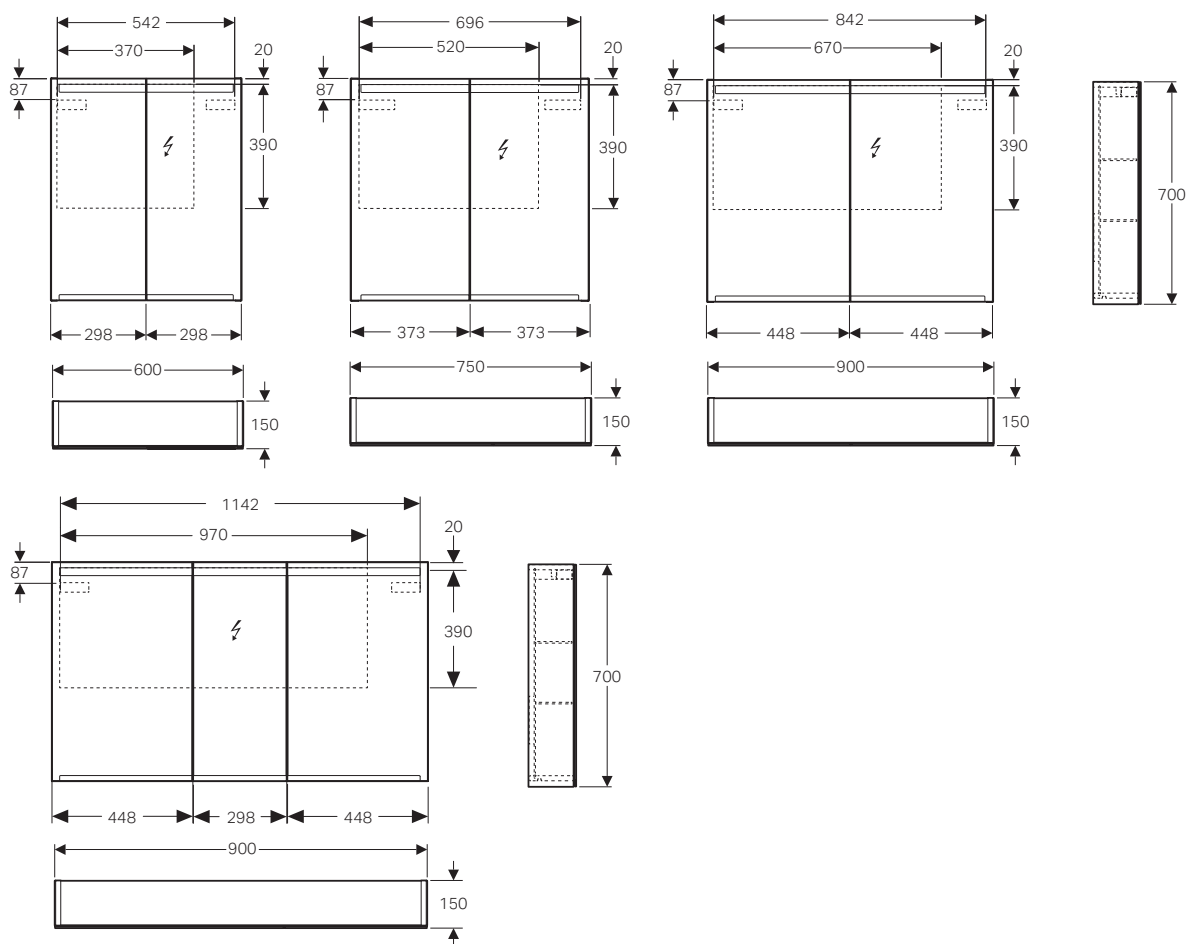

GEBERIT OPTION

SPECCHIO CONTENITORE

Specchi contenitore

con illuminazione led, interruttore touch per illuminazione diretta e indiretta con due o tre ante e lati a specchio. Presa elettrica.

modello	art.	euro
Specchio contenitore 60 con due ante e illuminazione	500.582.00.1	861.00
Specchio contenitore 75 con due ante e illuminazione	500.205.00.1	957.00
Specchio contenitore 90 con due ante e illuminazione	500.583.00.1	976.00
Specchio contenitore 120 con tre ante e illuminazione	500.207.00.1	1200.00