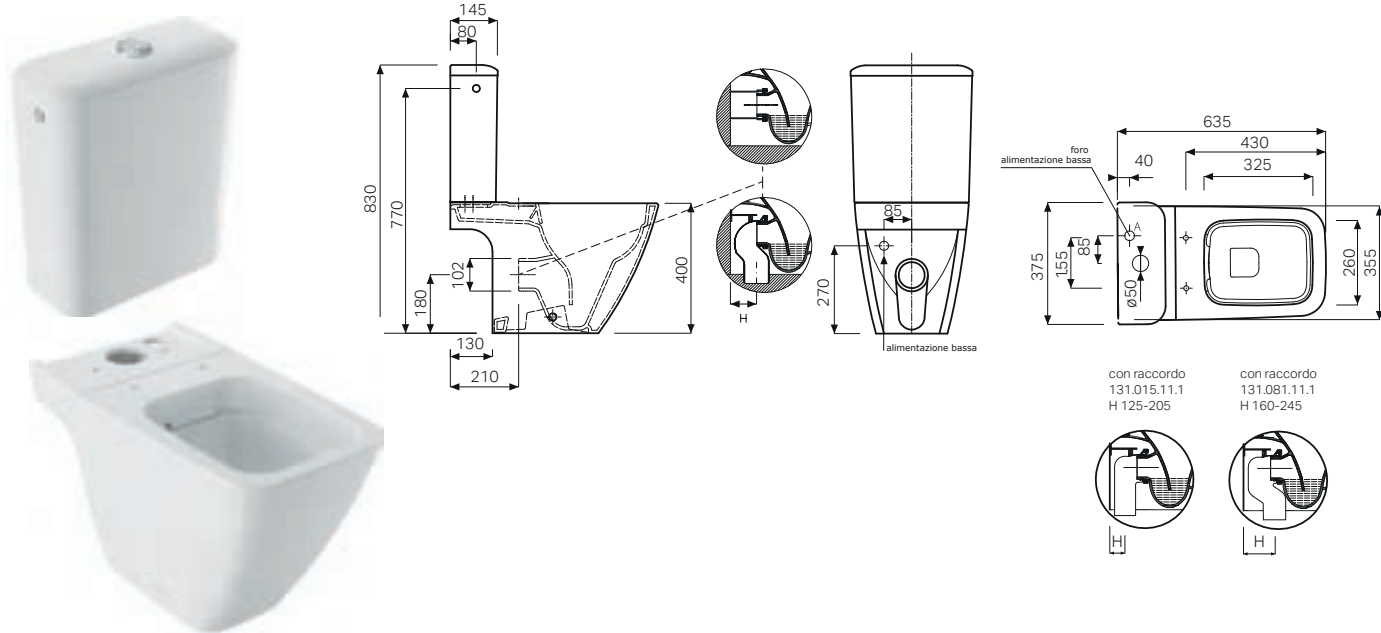

Bidet a pavimento

Caratteristiche

- Allacciamento idrico nascosto
- Fissaggio nascosto

modello	colore	art.	euro
Bidet a filo parete	bianco	231950000	381.00

GEBERIT iCon SQUARE

VASI CON CASSETTA

Vaso a pavimento Rimfree® per cassetta esterna