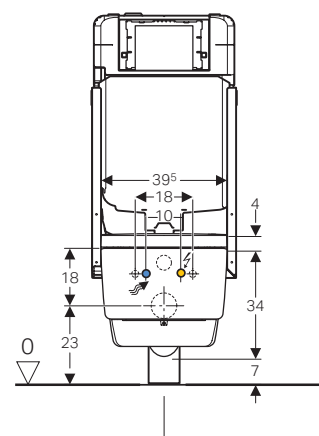

↑
Punto acqua e luce già predisposti utilizzando i moduli d'installazione Geberit