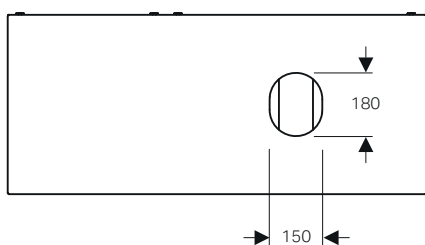

GEBERIT VARIFORM

MOBILI PER LAY ON

Mobile sottolavabo con due cassetti 120 / 135

Caratteristiche

- Adatto a tutti i lavabi da appoggio VariForm
- Sospeso
- Con due cassetti
- Meccanismo push-pull per l'apertura
- Cassetto con chiusura ammortizzata
- Cassetti senza taglio sifone

- Resistente all'umidità
- Top in laminato compatto
- Il lavabo da appoggio può essere montato a sinistra o a destra

Dotazione

- Mobile per lavabo
- Sifone $\varnothing$ 32 mm
- Materiale di fissaggio

modello	colore	per lavabo	B1	H	T	art.	euro
Mobile sottolavabo 120	bianco lucido/top satinato	lay on	708	235	510	501.171.00.1	1665.00
Mobile sottolavabo 120	lava opaco	lay on	708	235	510	501.172.00.1	1665.00
Mobile sottolavabo 120	noce americano	lay on	708	235	510	501.174.00.1	1665.00
Mobile sottolavabo 120	rovere	lay on	708	235	510	501.175.00.1	1665.00
Mobile sottolavabo 135	bianco lucido/top satinato	lay on	858	235	510	501.177.00.1	1799.00
Mobile sottolavabo 135	lava opaco	lay on	858	235	510	501.178.00.1	1799.00
Mobile sottolavabo 135	noce americano	lay on	858	235	510	501.180.00.1	1799.00
Mobile sottolavabo 135	rovere	lay on	858	235	510	501.181.00.1	1799.00