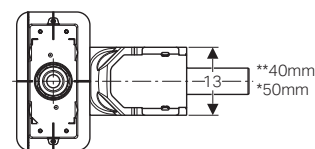

Set grezzo per canalette Geberit CleanLine

modello	art.	euro
per massetti con altezza compresa tra 90 e 220 mm (ci 50 mm, 0.8 l/s)	154.150.00.1	248.51
modello ristrutturazione per massetti con altezza compresa tra 65 e 90 mm (ci 30mm, 0.4 l/s)	154.152.00.1	248.51

*per 154.150.00.1

**per 154.152.00.1