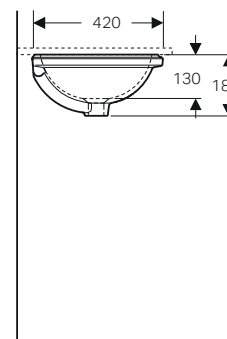

Lavabi sottopiano da incasso ovale 42 / 50

Installazione sottopiano a incasso. Kit di fissaggio incluso

modello	colore	art.	euro
Lavabo sottopiano incasso ovale 42x33	bianco	500.748.01.2	137.00
Lavabo sottopiano incasso ovale 50x40	bianco	500.752.01.2	144.00
Lavabo sottopiano incasso ovale 50x40 sottosmaltato	bianco	500.753.01.2	159.00

Richiedere la dima di taglio prima di effettuare il taglio sul piano.