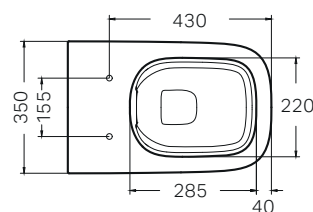

GEBERIT SMYLE

VASI E BIDET FILO PARETE

Vaso a pavimento Rimfree® completo di sedile ammortizzato e sgancio rapido

con raccordo 131.015.11.1
N.B. braga interrata
a filo pavimento

con raccordo
152.613.11.1

da 60 a 115 mm

Caratteristiche

- A filo parete
- Scarico orizzontale o verticale
- Sedile del vaso in duroplast, antibatterico
- Coperchio del vaso avvolgente
- Design sedile slim

Dotazione

- Sedile ammortizzato a sgancio rapido
- Materiale di fissaggio

modello	risciacqua con	art.	euro
Vaso a pavimento con sedile	4 litri	500.829.00.1	501.00
da completare con:			
Curva 90° con scarico a pavimento		131.015.11.1	74.00
Manicotto per vaso a pavimento con scarico a parete 110 mm		152.613.11.1	20.27