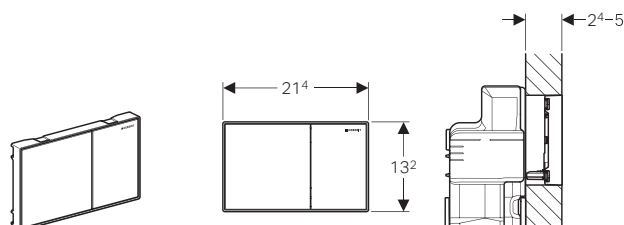

GEBERIT SIGMA60

A FILO CON IL RIVESTIMENTO

Placca di comando Sigma60

- A filo parete
- Doppio tasto
- Dimensioni: 214 x 132 mm

colore	materiali	art.	euro
cromo spazzolato, trattamento antimpronta	lega di metallo pressofuso	115.640.GH.1	542.92
lava	lega di metallo pressofuso	115.640.JK.1	542.92
grigio sabbia	lega di metallo pressofuso	115.640.JL.1	542.92
vetro bianco	lega di metallo pressofuso	115.640.SI.1	542.92
vetro nero	lega di metallo pressofuso	115.640.SJ.1	542.92

Spessore minimo 24 mm (intonaco + rivestimento).