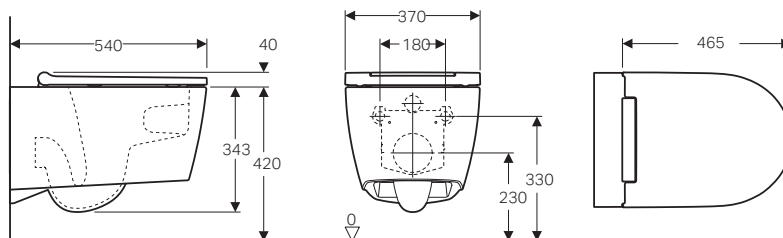

GEBERIT ONE

VASI E BIDET SOSPESI

Vaso sospeso completo di sedile ammortizzato a sgancio rapido

Caratteristiche

- Regolabile in altezza, bordo superiore della ceramica 41–45 cm
- Fissaggio nascosto
- Vaso senza brida di risciacquo con tecnologia di risciacquo TurboFlush
- Sedile del vaso in duroplast
- Coperchio del vaso avvolgente