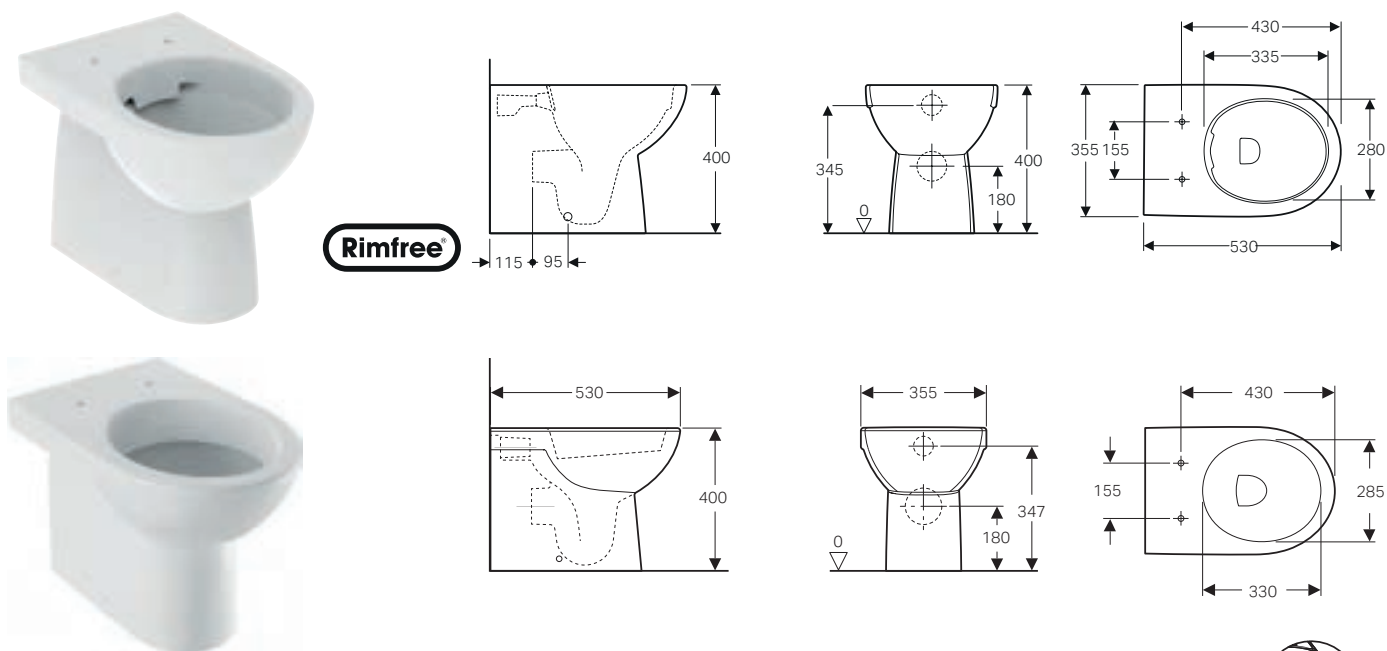

Bidet sospeso

modello	colore	art.	euro
Bidet sospeso	bianco	500.264.01.7	133.00

↑
Geberit Selnova
Vaso BTW
Bidet BTW

↑
Placca di comando
Geberit Sigma30

GEBERIT SELNOVA

VASO E BIDET FILO PARETE

Vaso a pavimento BTW