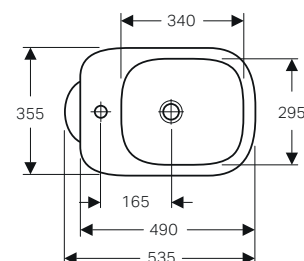

Bidet a pavimento

Caratteristiche

- Fissaggio nascosto

Dotazione

- Materiale di fissaggio

modello	colore	art.	euro
Bidet	bianco	500.865.00.1	169.00