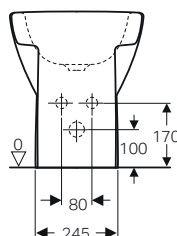

Bidet a pavimento BTW

Caratteristiche

- Allacciamento idrico nascosto
- Fissaggio nascosto

Dotazione

- Materiale di fissaggio

modello	colore	art.	euro
Bidet BTW	bianco	500.866.00.1	218.00