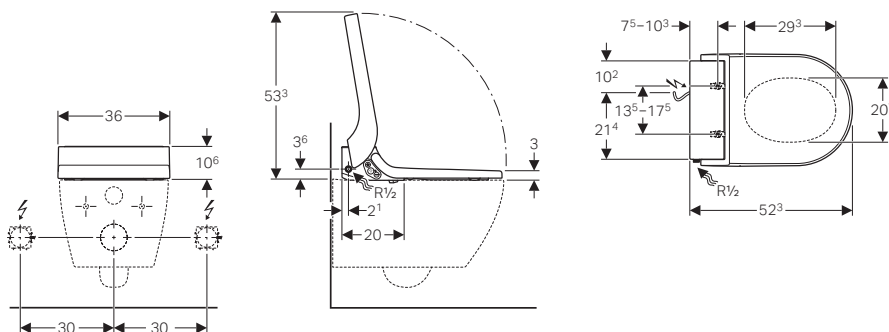

Sedile Geberit AquaClean Tuma Comfort

Colore cover design	art.	euro
bianca	146.270.11.1	1910.00
acciaio inox spazzolato	146.270.FW.1	1985.00
vetro bianco	146.270.SI.1	1965.00
vetro nero	146.270.SJ.1	1965.00

Prevedere il kit per allacciamento idrico, art. 147.035.00.1, il kit tubo flessibile art. 242.413.00.1 per UP 720 e art. 243.173.00.1 per Sigma8.
In combinazione con DuoFresh, ordinare il flessibile art. 242.823.00.1

Telecomando a parete	art.	euro
vetro bianco	147.038.SI.1	434.76
vetro nero	147.038.SJ.1	434.76