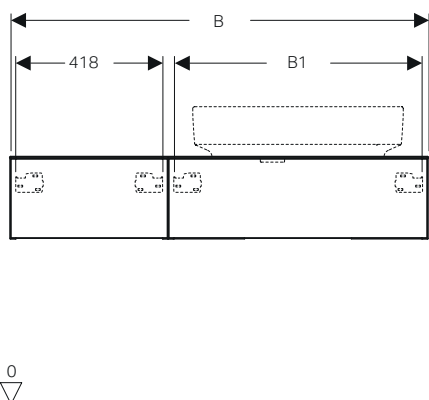

GEBERIT VARIFORM

MOBILI PER LAY ON

Mobile sottolavabo con due cassetti 120 / 135

Caratteristiche

- Adatto a tutti i lavabi da appoggio VariForm
- Sospeso
- Con due cassetti
- Meccanismo push-pull per l'apertura
- Cassetto con chiusura ammortizzata
- Cassetti senza taglio sifone

- Resistente all'umidità
- Top in laminato compatto
- Il lavabo da appoggio può essere montato a sinistra o a destra

Dotazione

- Mobile per lavabo
- Sifone $\varnothing$ 32 mm
- Materiale di fissaggio

modello	colore	per lavabo	B1	H	T	art.	euro
Mobile sottolavabo 120	bianco lucido/top satinato	lay on	708	235	510	501.171.00.1	1665.00
Mobile sottolavabo 120	lava opaco	lay on	708	235	510	501.172.00.1	1665.00
Mobile sottolavabo 120	noce americano	lay on	708	235	510	501.174.00.1	1665.00
Mobile sottolavabo 120	rovere	lay on	708	235	510	501.175.00.1	1665.00
Mobile sottolavabo 135	bianco lucido/top satinato	lay on	858	235	510	501.177.00.1	1799.00
Mobile sottolavabo 135	lava opaco	lay on	858	235	510	501.178.00.1	1799.00
Mobile sottolavabo 135	noce americano	lay on	858	235	510	501.180.00.1	1799.00
Mobile sottolavabo 135	rovere	lay on	858	235	510	501.181.00.1	1799.00