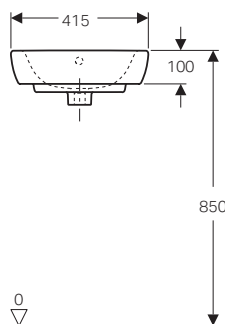

GEBERIT SELNOVA LAVABO

Lavamani 41 / 45 / 50

modello	colore	art.	euro
Lavamani 41 ad angolo	bianco	500.326.01.1	65.00
Lavamani 45	bianco	500.324.01.7	72.00
Lavamani 50	bianco	500.295.01.7	94.00

da completare con:

Kit di fissaggio		500.122.00.1	20.00