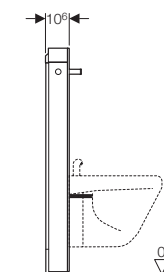

Gamma colori

↑
Geberit Monolith per bidet e vaso sospeso
Geberit Acanto bidet e vaso TurboFlush

GEBERIT MONOLITH BIDET

PER COMPLETARE IL VOSTRO BAGNO

Monolith per bidet sospeso o a pavimento BTW, 101 cm

colore / materiali