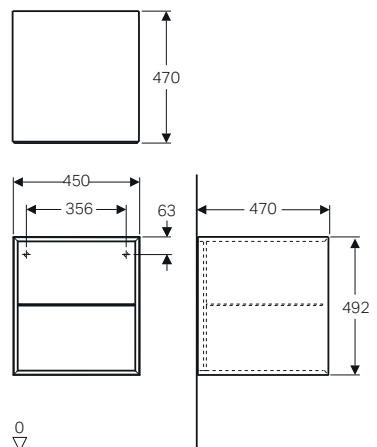

modello	colore	art.	euro
Mobile laterale	bianco lucido	505.079.00.1	740.00
Mobile laterale	bianco opaco	505.079.00.2	740.00
Mobile laterale	lava opaco	505.079.00.3	740.00
Mobile laterale	rovere	505.079.00.5	740.00
Mobile laterale	noce americano	505.079.00.6	740.00

GEBERIT ONE

ACCESSORI

Supporto portasalviette per piano lavabo Geberit ONE

Dotazione

- Materiale di fissaggio

modello	colore	pezzi	art.	euro
Supporto	Cromato	1	505.700.00.1	212.00

In caso di installazione di piano e lavabo da appoggio Geberit One senza mobili, prevedere 2 supporti portasalviette