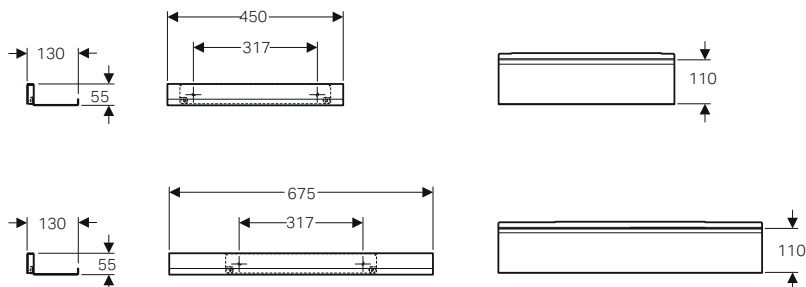

GEBERIT ACCESSORI

MIX &
MATCH

Mensole

modello	colore	art.	euro
Mensola 45 a parete	bianco opaco	502.326.01.3	92.00
Mensola 45 a parete	lava opaco	502.326.JK.1	92.00
Mensola 45 a parete	sabbia opaco	502.326.JL.1	92.00
Mensola 67.5 a parete	bianco opaco	502.327.01.3	111.00
Mensola 67.5 a parete	lava opaco	502.327.JK.1	111.00
Mensola 67.5 a parete	sabbia opaco	502.327.JL.1	111.00

Caratteristiche

- Mensola in acciaio laccato
- Sospeso
- Fissaggio nascosto

Dotazione

- Materiale di fissaggio

MIX &
MATCH

Portasalviette Acanto, ONE, iCon

NOVITÀ

modello	colore	lunghezza	art.	euro
Portasalviette 40 cm	bianco opaco	400	503.012.01.1	41.00
Portasalviette 40 cm	nero opaco	400	503.012.14.1	41.00
Portasalviette 40 cm	cromo	400	503.012.21.1	53.00
Portasalviette 40 cm	lava opaco	400	503.012.JK.1	41.00