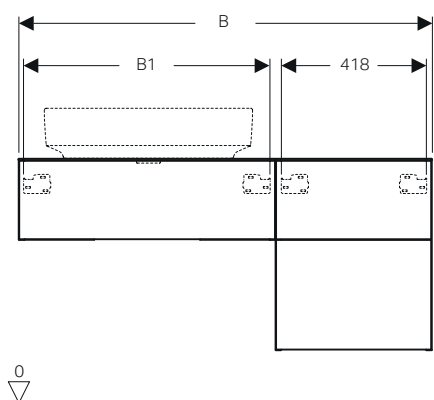

GEBERIT VARIFORM

MOBILI PER LAY ON

Mobile sottolavabo con tre cassetti 120 / 135

Caratteristiche

- Adatto a tutti i lavabi da appoggio VariForm
- Sospeso
- Con tre cassetti
- Meccanismo push-pull per l'apertura
- Cassetto con chiusura ammortizzata
- Cassetti senza taglio sifone

- Resistente all'umidità
- Top in laminato compatto
- Il lavabo da appoggio può essere montato a sinistra o a destra

Dotazione

- Mobile per lavabo
- Sifone $\varnothing$ 32 mm
- Materiale di fissaggio

modello	colore	per lavabo	B1	H	T	art.	euro
Mobile sottolavabo 120	bianco lucido/top satinato	lay on	708	550	510	501.183.00.1	1842.00
Mobile sottolavabo 120	lava opaco	lay on	708	550	510	501.184.00.1	1842.00
Mobile sottolavabo 120	noce americano	lay on	708	550	510	501.186.00.1	1842.00
Mobile sottolavabo 120	rovere	lay on	708	550	510	501.187.00.1	1842.00
Mobile sottolavabo 135	bianco lucido/top satinato	lay on	858	235	510	501.189.00.1	1976.00
Mobile sottolavabo 135	lava opaco	lay on	858	235	510	501.190.00.1	1976.00
Mobile sottolavabo 135	noce americano	lay on	858	235	510	501.192.00.1	1976.00
Mobile sottolavabo 135	rovere	lay on	858	235	510	501.193.00.1	1976.00