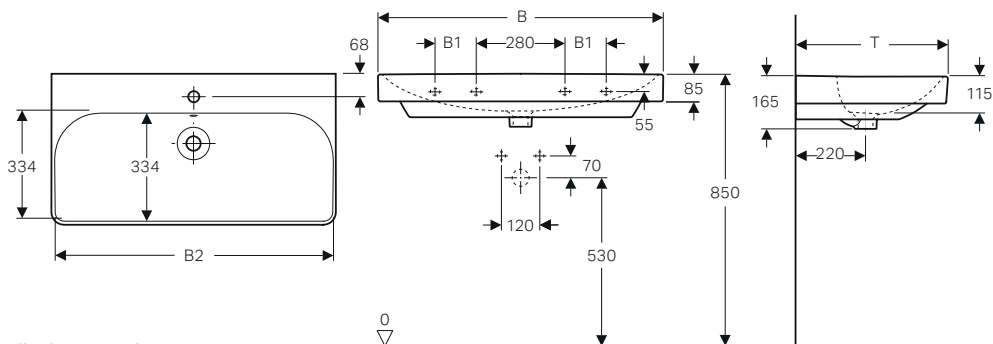

GEBERIT SMYLE

LAVABO RETTANGOLARE

Lavabo 55 / 60 / 75 / 90 / 120

Caratteristiche

- Fissaggio a parete e predisposizione per installazione su piano

modello	abbinabile a mobile	B	B1	B2	T	art	euro
Lavabo 55	500.365.XX.X - 500.366.XX.X	550				500.259.01.1	155.00
Lavabo 60	500.352.XX.X	600				500.229.01.1	169.00
Lavabo 75	500.353.XX.X	750				500.249.01.1	244.00
Lavabo 90	500.354.XX.X	900	130	868	480	500.251.01.1	300.00
Lavabo 90 senza foro rubinetteria	500.354.XX.X	900	130	868	480	500.250.01.1	300.00
Lavabo 120 1 foro	500.355.XX.X	1200	280	1168	480	500.226.01.1	357.00
Lavabo 120 2 fori	500.355.XX.X	1200	280	1168	480	500.253.01.1	357.00
Lavabo 120 senza foro rubinetteria	500.355.XX.X	1200	280	1168	480	500.225.01.1	357.00