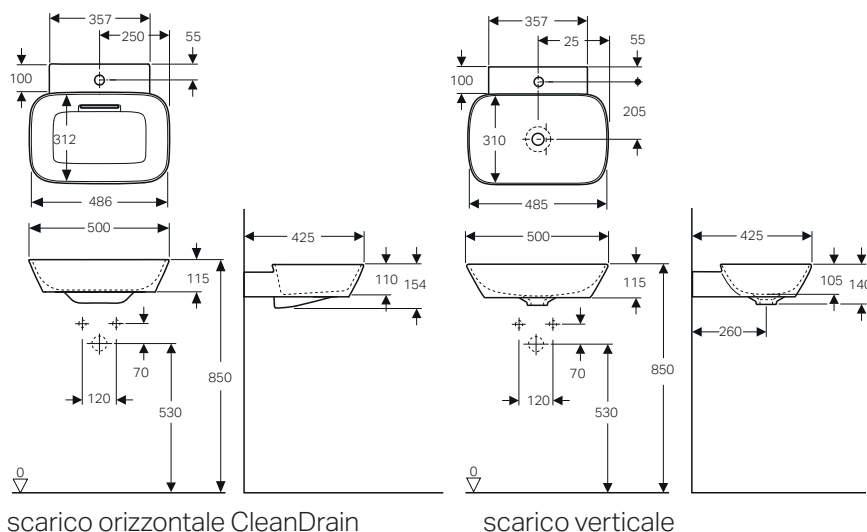

↑
Specchio Option Plus 40
Lavabo da appoggio arrotondato 50 lucido
Piano lavabo 90 rovere per lavabo da appoggio
Mobile standard 90 due cassetti bianco opaco

GEBERIT ONE

LAVABI DA APPOGGIO

Lavabo da appoggio arrotondato 50

Fissaggio in appoggio su piano, scarico orizzontale o verticale.

Caratteristiche

- Funzione di troppopieno invisibile per scarico orizzontale
- Lato inferiore e posteriore rettificato

Dotazione

- Copripiletta con inserto a pettine, fissaggio magnetico bianco lucido
- Allacciamento per lavabo e sifone modello salvaspazio solo per scarico orizzontale
- Materiale di fissaggio