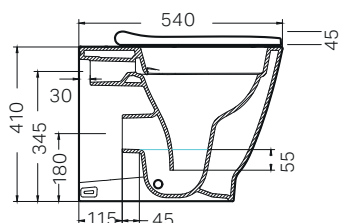

GEBERIT SMYLE

VASI E BIDET FILO PARETE

Vaso a pavimento Rimfree® completo di sedile ammortizzato e sgancio rapido

con raccordo 131.015.11.1
N.B. braga interrata
a filo pavimento

con raccordo
152.613.11.1

da 60 a 115 mm

Caratteristiche

- A filo parete
- Scarico orizzontale o verticale
- Sedile del vaso in duroplast, antibatterico
- Coperchio del vaso avvolgente
- Design sedile slim

Dotazione

- Sedile ammortizzato a sgancio rapido
- Materiale di fissaggio

modello	risciacqua con	art.	euro
Vaso a pavimento con sedile	4 litri	500.829.00.1	501.00
da completare con:			
Curva 90° con scarico a pavimento		131.015.11.1	74.00
Manicotto per vaso a pavimento con scarico a parete 110 mm		152.613.11.1	20.27