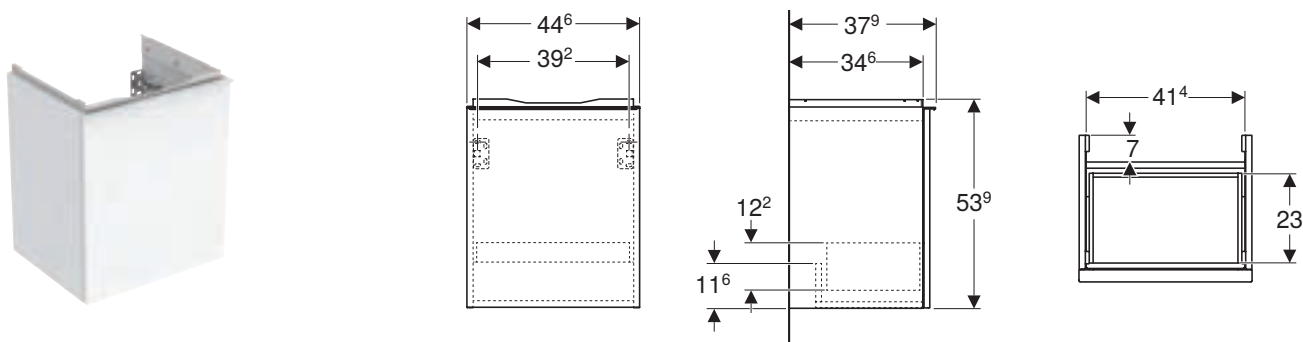

GEBERIT ACANTO

MOBILI

Mobile sottolavabo sospeso per lavamani 45

modello	colore	abbinabile a lavamani	A	B	C	H	art.	euro
Mobile lavamani 45	bianco lucido	Acanto 45	445	375	535	850	503.002.01.1	600.00
Mobile lavamani 45	vetro bianco	Acanto 45	445	375	535	850	503.002.01.2	660.00
Mobile lavamani 45	bianco opaco	Acanto 45	445	375	535	850	503.002.01.3	600.00
Mobile lavamani 45	rovere	Acanto 45	445	375	535	850	503.002.JH.1	600.00
Mobile lavamani 45	lava opaco	Acanto 45	445	375	535	850	503.002.JK.1	600.00
Mobile lavamani 45	vetro lava	Acanto 45	445	375	535	850	503.002.JK.2	660.00
Mobile lavamani 45	noce	Acanto 45	445	375	535	850	503.002.JR.1	600.00