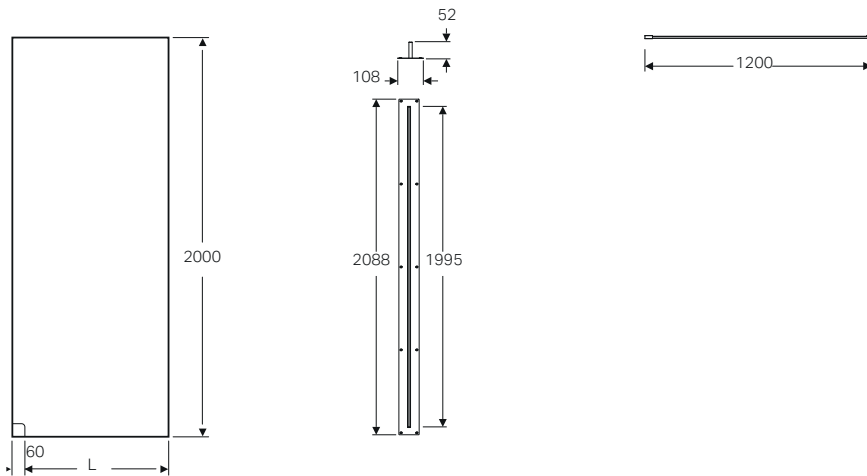

↑
Geberit one
Parete doccia 90 vetro
Nicchia da incasso con ripiani
Anta specchio scorrevole a sx
Geberit Duofix scarico a parete

GEBERIT ONE

DOCCIA

Pareti doccia

Parete doccia

Modulo d'installazione

Barra di sostegno