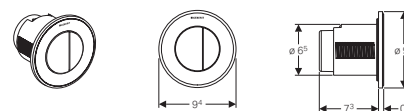

Comando pneumatico Tipo10 per Sigma12 da incasso doppiotasto e Omega

colore	art.	euro
bianco / cromato / bianco	116.055.KJ.1	119.15
bianco / oro / bianco	116.055.KK.1	186.00
nero / cromato / nero	116.055.KM.1	130.77
cromato / satinato / cromato	116.055.KH.1	130.77
satinato / cromato / satinato, trattamento antimpronta	116.055.JQ.1	144.84
nero/nero opaco/nero	116.055.DW.1	144.84
nero opaco/nero/nero opaco, trattamento antimpronta	116.055.16.1	157.63

- Sette varianti di colore.
- Doppio risciacquo con risparmio idrico.
- Corona di finitura di qualità.
- Posizionamento a piacere entro 1,70 metri dalla cassetta.
- Per pareti in muratura, in cartongesso e per mobili.
- Comando remoto con sistema pneumatico.