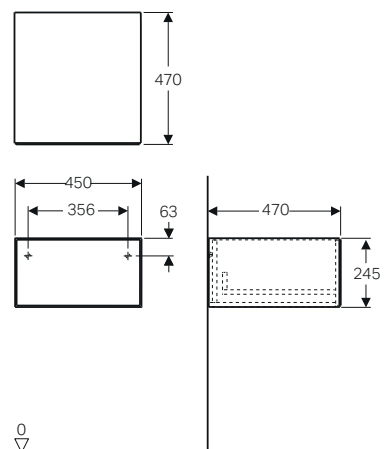

GEBERIT ONE

COMPLEMENTI D'ARREDO

Mobile laterale con un cassetto

Caratteristiche

- Sospeso
- Con un cassetto
- Meccanismo push-pull per l'apertura
- Cassetto con chiusura ammortizzata
- Resistente all'umidità

Dotazione

- Materiale di fissaggio

modello	colore	art.	euro
Mobile laterale 1 cassetto	bianco lucido	505.078.00.1	740.00
Mobile laterale 1 cassetto	bianco opaco	505.078.00.2	740.00
Mobile laterale 1 cassetto	lava opaco	505.078.00.3	740.00
Mobile laterale 1 cassetto	rovere	505.078.00.5	740.00
Mobile laterale 1 cassetto	noce americano	505.078.00.6	740.00