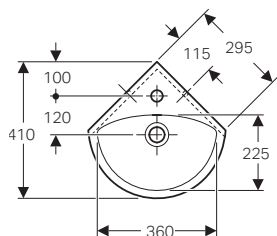

GEBERIT SELNOVA LAVABO

Lavamani 41 / 45 / 50

modello	colore	art.	euro
Lavamani 41 ad angolo	bianco	500.326.01.1	65.00
Lavamani 45	bianco	500.324.01.7	72.00
Lavamani 50	bianco	500.295.01.7	94.00

da completare con:

Kit di fissaggio		500.122.00.1	20.00