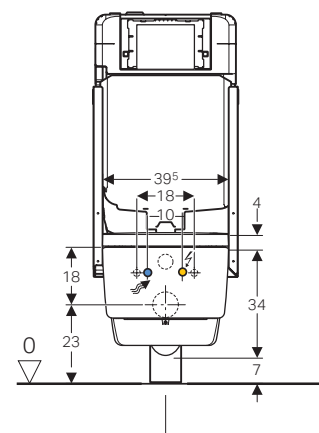

↑
Punto acqua e luce già predisposti
utilizzando i moduli d'installazione Geberit
"solo per set" Tuma con vaso sospeso
integrato