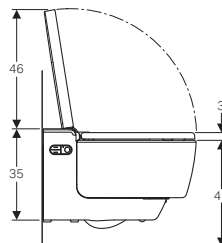

GEBERIT AQUACLEAN MERA COMFORT

UNICO E GENIALE

Geberit AquaClean Mera Comfort sospeso