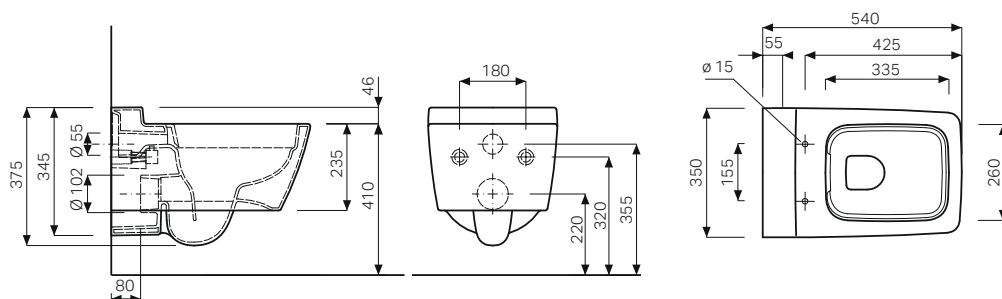

GEBERIT XENO²

VASI E BIDET SOSPESI

Vaso sospeso Rimfree® completo di sedile con chiusura ammortizzata e sgancio rapido

Caratteristiche

- Sedile del vaso in duroplast
- Coperchio del vaso avvolgente

Dotazione

- Materiale di fissaggio

modello	colore	materiale	risciacqua con	art.	euro
Vaso sospeso con sedile	bianco	KeraTect	4 litri	500.806.00.1	980.00

da completare con:

Moduli d'installazione Combifix e Duofix (vedi tabella pag. 285)