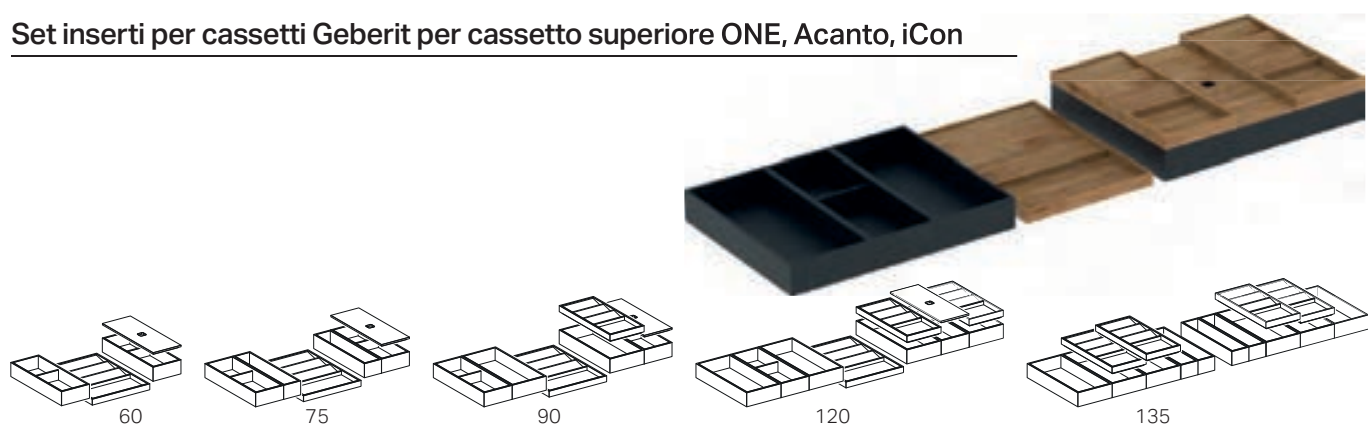

GEBERIT ACCESSORI

MIX &
MATCH

Set inserti per cassette Geberit per cassetto superiore ONE, Acanto, iCon

modello	materiale	cassetto	art.	euro
Set 3 inserti	bambu	60	502.349.00.1	80.00
Set 5 inserti	bambu	70	502.350.00.1	94.00
Set 5 inserti	bambu	90	502.351.00.1	113.00
Set 7 inserti	bambu	120	502.353.00.1	161.00
Set 10 inserti	bambu	135	502.354.00.1	197.00