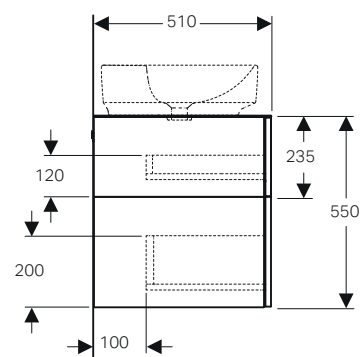

GEBERIT VARIFORM

MOBILI PER LAY ON

Mobile sottolavabo con tre cassetti 120 / 135

Caratteristiche

- Adatto a tutti i lavabi da appoggio VariForm
- Sospeso
- Con tre cassetti
- Meccanismo push-pull per l'apertura
- Cassetto con chiusura ammortizzata
- Cassetti senza taglio sifone

- Resistente all'umidità
- Top in laminato compatto
- Il lavabo da appoggio può essere montato a sinistra o a destra

Dotazione

- Mobile per lavabo
- Sifone $\varnothing$ 32 mm
- Materiale di fissaggio

modello	colore	per lavabo	B1	H	T	art.	euro
Mobile sottolavabo 120	bianco lucido/top satinato	lay on	708	550	510	501.183.00.1	1842.00
Mobile sottolavabo 120	lava opaco	lay on	708	550	510	501.184.00.1	1842.00
Mobile sottolavabo 120	noce americano	lay on	708	550	510	501.186.00.1	1842.00
Mobile sottolavabo 120	rovere	lay on	708	550	510	501.187.00.1	1842.00
Mobile sottolavabo 135	bianco lucido/top satinato	lay on	858	235	510	501.189.00.1	1976.00
Mobile sottolavabo 135	lava opaco	lay on	858	235	510	501.190.00.1	1976.00
Mobile sottolavabo 135	noce americano	lay on	858	235	510	501.192.00.1	1976.00
Mobile sottolavabo 135	rovere	lay on	858	235	510	501.193.00.1	1976.00