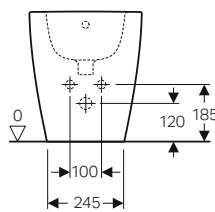

Dotazione

- Materiale di fissaggio
- Sedile ammortizzato a sgancio rapido

H
con raccordo
131.015.11.1
H 60 - 155

H
con raccordo
131.081.11.1
H 160 - 200

Bidet a pavimento

modello	colore	art.	euro
bidet a pavimento	bianco	502.384.00.1	283.00
bidet a pavimento	bianco opaco	502.384.JT.1	446.00