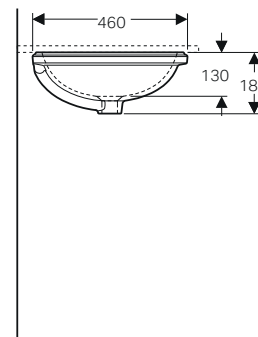

Lavabi sottopiano da incasso ovale 42 / 50

Installazione sottopiano a incasso. Kit di fissaggio incluso

modello	colore	art.	euro
Lavabo sottopiano incasso ovale 42x33	bianco	500.748.01.2	137.00
Lavabo sottopiano incasso ovale 50x40	bianco	500.752.01.2	144.00
Lavabo sottopiano incasso ovale 50x40 sottosmaltato	bianco	500.753.01.2	159.00

Richiedere la dima di taglio prima di effettuare il taglio sul piano.