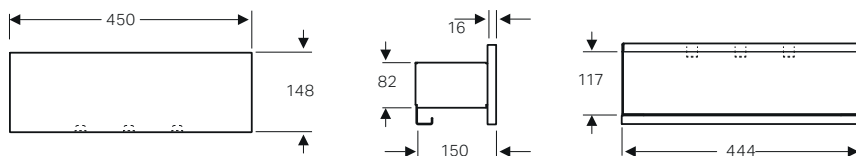

Mensola contenitore

Caratteristiche

- Sospeso
- Con tre ganci portasciugamani
- Resistente all'umidità

Dotazione

- Materiale di fissaggio

modello	colore	art.	euro
Mensola porta salviette	bianco lucido	500.362.00.1	214.00
Mensola porta salviette	sabbia lucido	500.362.JL.1	214.00
Mensola porta salviette	noce americano	500.362.JR.1	214.00
Mensola porta salviette	lava opaco	500.362.JK.1	214.00