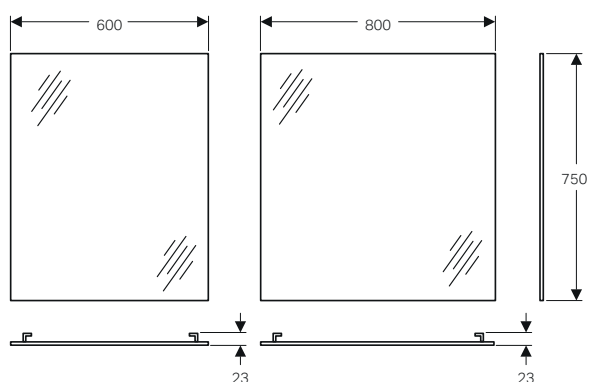

Specchio 60 / 80

modello	colore	art.	euro
Selnova Square specchio 60cm		502.891.00.1	91.00
Selnova Square specchio 80cm		502.892.00.1	108.00

GEBERIT SELNOVA SQUARE MOBILI

Mobile laterale con anta H65

Caratteristiche