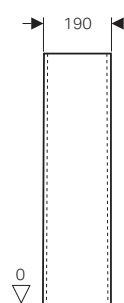

Colonna e semicolonna

modello	colore	art.	euro
Semicolonna	bianco	500.329.01.7	72.00
Colonna	bianco	500.341.01.7	72.00

da completare con:

Kit di fissaggio per semicolonna						500.896.00.1	22.00