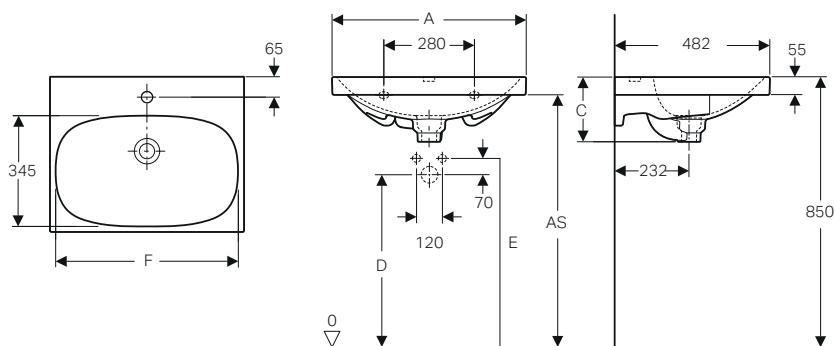

GEBERIT ACANTO LAVABI

MIX &
MATCH

Lavabo standard 60 / 75 *

modello	colore	abbinabile a mobile	A	C	D	E	F	AS	art.	euro
Lavabo 60	bianco	ONE, Acanto e iCon - 60 cm	600	170	570	600	570	795	500.620.01.2	251.00
Lavabo 75	bianco	ONE, Acanto e iCon - 75 cm	750	170	570	600	570	795	500.622.01.2	457.00

da completare con:

Kit di fissaggio	500.121.00.1	24.00