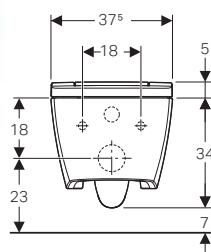

GEBERIT AQUACLEAN SELA SOSPESO

BELLO E INTELLIGENTE

Geberit AquaClean Sela sospeso

Ceramica	Colore carter	art.	euro
bianco lucido	bianco lucido	146.220.11.1	2735.00
bianco opaco	bianco opaco	146.220.JT.1	3400.00
bianco lucido	cromato	146.220.21.1	2800.00

Prevedere il kit tubo flessibile per allacciamento idrico, art. 242.413.00.1 per UP 720 e art. 243.173.00.1 per Sigma8.
In combinazione con DuoFresh, ordinare solo il flessibile art. 242.823.00.1