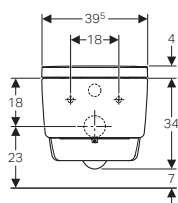

GEBERIT AQUACLEAN MERA CLASSIC

UNICO E GENIALE

Geberit AquaClean Mera Classic sospeso