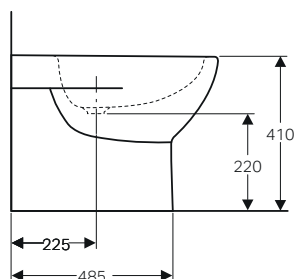

Bidet a pavimento BTW

Caratteristiche

- Allacciamento idrico nascosto
- Fissaggio nascosto

Dotazione

- Materiale di fissaggio

modello	colore	art.	euro
Bidet BTW	bianco	500.866.00.1	218.00