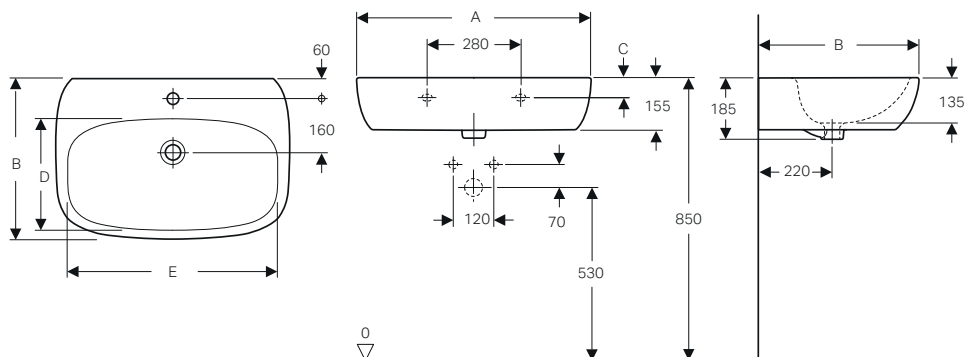

GEBERIT FANTASIA LAVABO

Lavabo 50 / 55 / 60 / 65 / 70

modello	colore	A	B	C	D	E	art.	euro
Lavamani 50	bianco	500	430	55	295	450	500.893.00.1	109.00
Lavabo 55	bianco	550	450	55	305	500	500.892.00.1	113.00
Lavabo 60	bianco	600	465	55	315	540	500.906.00.1	118.00
Lavabo 65	bianco	650	470	55	323	590	500.863.00.1	129.00
Lavabo 70	bianco	700	480	60	333	635	500.852.00.1	137.00

da completare con:

Kit di fissaggio							500.121.00.1	24.00

Colonna e semicolonna

Per lavabi 55 / 60 / 65 / 70. Completa di kit di fissaggio