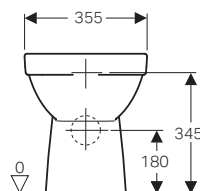

GEBERIT SELNOVA SQUARE

VASO E BIDET FILO PARETE

Vaso a pavimento Rimfree® BTW

con raccordo
131.015.11.1
H 50-110