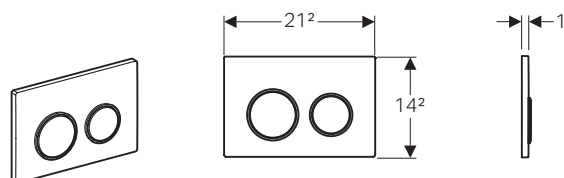

GEBERIT OMEGA20

PER ESIGENZE PARTICOLARI

Placche di comando Omega20, solo per moduli d'installazione Combifix Omega e Duofix Omega

- Doppio tasto
- Dimensioni: 212 x 142 mm

colore	materiale	art.	euro
cromato opaco / cromato / cromato opaco, trattamento antimpronta	materiale sintetico	115.085.JQ.1	246.57
cromato / satinato / cromato	materiale sintetico	115.085.KH.1	189.66
bianco / cromato / bianco	materiale sintetico	115.085.KJ.1	139.65
bianco / oro / bianco	materiale sintetico	115.085.KK.1	155.10
nero / cromato / nero	materiale sintetico	115.085.KM.1	155.10
bianco opaco/cromato/bianco opaco, trattamento antimpronta	materiale sintetico	115.085.JT.1	231.11
bianco opaco/bianco/bianco opaco, trattamento antimpronta	materiale sintetico	115.085.01.1	231.11
nero opaco/cromato/nero opaco, trattamento antimpronta	materiale sintetico	115.085.14.1	231.11
nero opaco/nero/nero opaco, trattamento antimpronta	materiale sintetico	115.085.16.1	231.11
bianco/ bianco opaco/bianco	materiale sintetico	115.085.11.1	160.73
nero/nero opaco/nero	materiale sintetico	115.085.DW.1	181.74