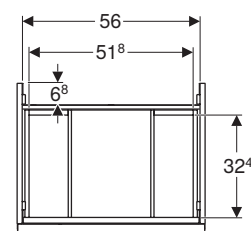

Caratteristiche

- Resistente all'umidità
- Cassettone con chiusura ammortizzata
- Maniglia in alluminio
- Cassetto interno

modello	colore	abbinabile a lavabo	art.	euro
Mobile lavabo 60	bianco lucido	ONE, Acanto e iCon - 60 cm	503.003.01.1	826.00
Mobile lavabo 60	vetro bianco	ONE, Acanto e iCon - 60 cm	503.003.01.2	900.00
Mobile lavabo 60	bianco opaco	ONE, Acanto e iCon - 60 cm	503.003.01.3	826.00
Mobile lavabo 60	rovere	ONE, Acanto e iCon - 60 cm	503.003.JH.1	826.00
Mobile lavabo 60	lava opaco	ONE, Acanto e iCon - 60 cm	503.003.JK.1	826.00
Mobile lavabo 60	vetro lava	ONE, Acanto e iCon - 60 cm	503.003.JK.2	900.00
Mobile lavabo 60	noce	ONE, Acanto e iCon - 60 cm	503.003.JR.1	826.00
Mobile lavabo 75	bianco lucido	ONE, Acanto e iCon - 75 cm	503.004.01.1	934.00
Mobile lavabo 75	vetro bianco	ONE, Acanto e iCon - 75 cm	503.004.01.2	1013.00
Mobile lavabo 75	bianco opaco	ONE, Acanto e iCon - 75 cm	503.004.01.3	934.00
Mobile lavabo 75	rovere	ONE, Acanto e iCon - 75 cm	503.004.JH.1	934.00
Mobile lavabo 75	lava opaco	ONE, Acanto e iCon - 75 cm	503.004.JK.1	934.00
Mobile lavabo 75	vetro lava	ONE, Acanto e iCon - 75 cm	503.004.JK.2	1013.00
Mobile lavabo 75	noce	ONE, Acanto e iCon - 75 cm	503.004.JR.1	934.00
Mobile lavabo 90	bianco lucido	ONE, Acanto e iCon - 90 cm	503.005.01.1	1052.00
Mobile lavabo 90	vetro bianco	ONE, Acanto e iCon - 90 cm	503.005.01.2	1128.00
Mobile lavabo 90	bianco opaco	ONE, Acanto e iCon - 90 cm	503.005.01.3	1052.00
Mobile lavabo 90	rovere	ONE, Acanto e iCon - 90 cm	503.005.JH.1	1052.00
Mobile lavabo 90	lava opaco	ONE, Acanto e iCon - 90 cm	503.005.JK.1	1052.00
Mobile lavabo 90	vetro lava	ONE, Acanto e iCon - 90 cm	503.005.JK.2	1128.00
Mobile lavabo 90	noce	ONE, Acanto e iCon - 90 cm	503.005.JR.1	1052.00