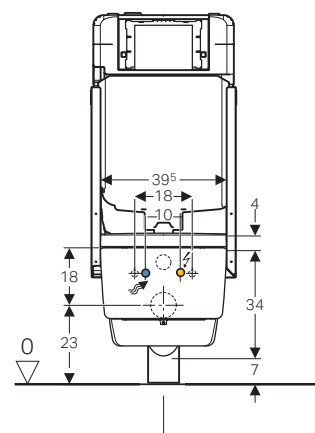

GEBERIT AQUACLEAN MERA COMFORT

UNICO E GENIALE

Geberit AquaClean Mera Comfort sospeso

Ceramica	Colore carter	art.	euro
bianco lucido	bianco	146.210.11.1	5115.00
bianco lucido	cromato	146.210.21.1	5115.00

Prevedere il kit tubo flessibile per allacciamento idrico, art. 242.413.00.1 per UP 720 e art. 243.173.00.1 per Sigma8.
In combinazione con DuoFresh, ordinare solo il flessibile art. 242.823.00.1

Telecomando a parete	art.	euro
vetro bianco	147.038.SI.1	434.76
vetro nero	147.038.SJ.1	434.76

→
Punto acqua e luce già predisposti
utilizzando i moduli d'installazione Geberit