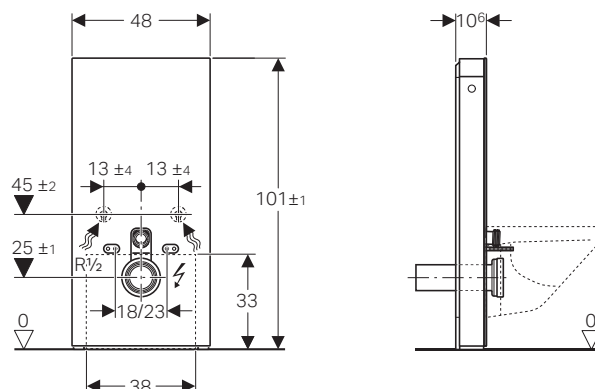

GEBERIT MONOLITH PLUS ILLUMINATO

Monolith Plus per vaso sospeso e Geberit AquaClean, 101 cm