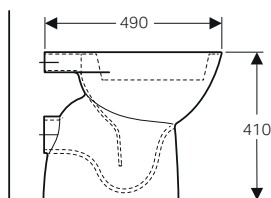

GEBERIT FANTASIA

VASI E BIDET A PAVIMENTO

Vaso a pavimento

Caratteristiche

- Staccato dalla parete
- Con brida di risciacquo
- Scarico orizzontale/verticale
- Fissaggio nascosto

Dotazione

- Materiale di fissaggio

modello	colore	risciacqua con	art.	euro
Vaso P	bianco	4 litri	500.907.00.1	208.00
Vaso S	bianco	4 litri	500.854.00.1	190.00

da completare con:

Sedile in termoindurente standard	bianco		500.870.00.1	107.00
Sedile con chiusura ammortizzata	bianco		500.867.00.1	145.00