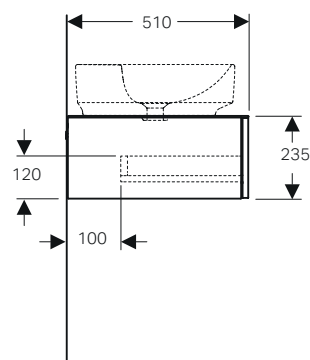

GEBERIT VARIFORM

MOBILI PER LAY ON

Mobile sottolavabo con due cassetti 120 / 135

Caratteristiche

- Adatto a tutti i lavabi da appoggio VariForm
- Sospeso
- Con due cassetti
- Meccanismo push-pull per l'apertura
- Cassetto con chiusura ammortizzata
- Cassetti senza taglio sifone

- Resistente all'umidità
- Top in laminato compatto
- Il lavabo da appoggio può essere montato a sinistra o a destra

Dotazione

- Mobile per lavabo
- Sifone $\varnothing$ 32 mm
- Materiale di fissaggio

modello	colore	per lavabo	B1	H	T	art.	euro
Mobile sottolavabo 120	bianco lucido/top satinato	lay on	708	235	510	501.171.00.1	1665.00
Mobile sottolavabo 120	lava opaco	lay on	708	235	510	501.172.00.1	1665.00
Mobile sottolavabo 120	noce americano	lay on	708	235	510	501.174.00.1	1665.00
Mobile sottolavabo 120	rovere	lay on	708	235	510	501.175.00.1	1665.00
Mobile sottolavabo 135	bianco lucido/top satinato	lay on	858	235	510	501.177.00.1	1799.00
Mobile sottolavabo 135	lava opaco	lay on	858	235	510	501.178.00.1	1799.00
Mobile sottolavabo 135	noce americano	lay on	858	235	510	501.180.00.1	1799.00
Mobile sottolavabo 135	rovere	lay on	858	235	510	501.181.00.1	1799.00