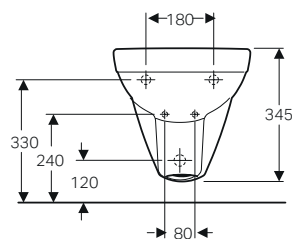

modello	colore	art.	euro
Bidet sospeso	bianco	500.368.01.7	147.00