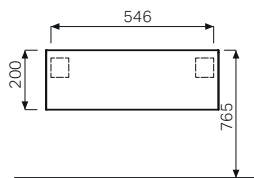

GEBERIT XENO²

COMPLEMENTI D'ARREDO

Mobile contenitore sospeso 60

Caratteristiche

- Resistente all'umidità
- Apertura push-pull

modello	colore	art.	euro
Mobile 60	bianco lucido	500.507.01.1	1044.00
Mobile 60	grigio opaco	500.507.00.1	1044.00
Mobile 60	rovere grigio texturizzato	500.507.43.1	1044.00
Top in vetro trasparente temperato 60 x mobile sospeso 60			500.524.00.1 82.00