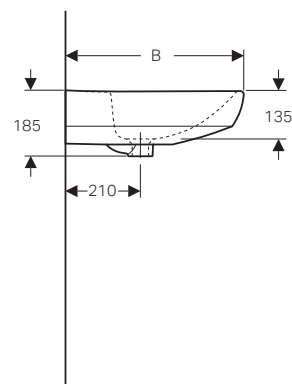

GEBERIT SELNOVA LAVABO

Lavabo 55 / 60 / 65

modello	colore	A	B	C	D	art.	euro
Lavabo 55	bianco	550	440	290	475	500.315.01.7	99.00
Lavabo 60	bianco	600	480	330	535	500.305.01.7	104.00
Lavabo 65	bianco	650	500	350	580	500.297.01.7	110.00

da completare con:

Kit di fissaggio						500.121.00.1	24.00