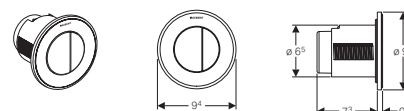

GEBERIT TIPO10

VARIETÀ A TUTTO TONDO

Comando pneumatico Tipo10 per Sigma8 da incasso doppiotasto

colore	art.	euro
bianco / cromato / bianco	116.056.KJ.1	119.15
bianco / oro / bianco	116.056.KK.1	186.00
nero / cromato / nero	116.056.KM.1	130.77
cromato / satinato / cromato	116.056.KH.1	130.77
satinato / cromato / satinato, trattamento antimpronta	116.056.JQ.1	144.84
nero/nero opaco/nero	116.056.DW.1	144.84
nero opaco/nero/nero opaco, trattamento antimpronta	116.056.16.1	157.63