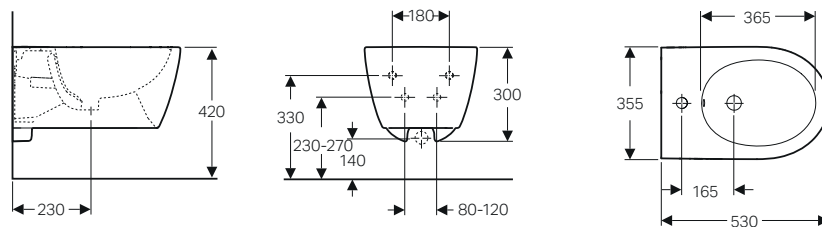

Bidet sospeso

modello	colore	art.	euro
bidet sospeso	bianco	501.898.00.1	313.00
bidet sospeso	bianco opaco	501.898.JT.1	476.00

da completare con:

Moduli d'installazione Combifix e Duofix (vedi tabella pag. 285)

Caratteristiche

- Disponibile per rubinetteria monoforo
- Allacciamento idrico nascosto

Dotazione

- Materiale di fissaggio