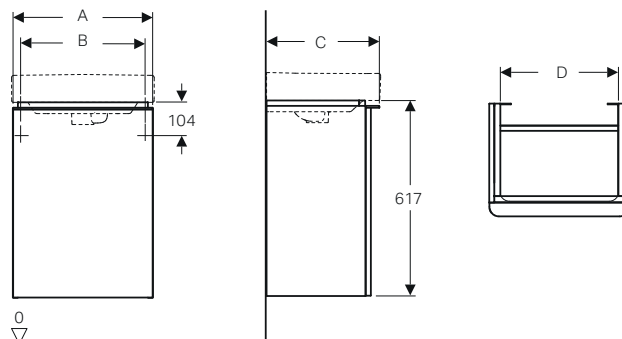

GEBERIT SMYLE

MOBILI

Mobile sospeso per lavamani 45 / 50

Caratteristiche

- Sospeso
- Maniglia per l'apertura
- Con anta
- Chiusura ammortizzata
- Resistente all'umidità

Dotazione

- Materiale di fissaggio

modello	colore	abbinabile a lavabo	A	B	C	D	art.	euro
Mobile lavamani 45 anta dx	bianco lucido	500.222.01.1	442	393	372	356	500.350.00.1	425.00
Mobile lavamani 45 anta dx	sabbia lucido	500.222.01.1	442	393	372	356	500.350.JL.1	425.00
Mobile lavamani 45 anta dx	noce americano	500.222.01.1	442	393	372	356	500.350.JR.1	425.00
Mobile lavamani 45 anta dx	lava opaco	500.222.01.1	442	393	372	356	500.350.JK.1	425.00
Mobile lavamani 45 anta sx	bianco lucido	500.222.01.1	442	393	372	356	500.351.00.1	425.00
Mobile lavamani 45 anta sx	sabbia lucido	500.222.01.1	442	393	372	356	500.351.JL.1	425.00
Mobile lavamani 45 anta sx	noce americano	500.222.01.1	442	393	372	356	500.351.JR.1	425.00
Mobile lavamani 45 anta sx	lava opaco	500.222.01.1	442	393	372	356	500.351.JK.1	425.00
Mobile lavamani 50 anta dx	bianco lucido	500.256.01.1	492	422	422	406	500.363.00.1	462.00
Mobile lavamani 50 anta dx	sabbia lucido	500.256.01.1	492	422	422	406	500.363.JL.1	462.00
Mobile lavamani 50 anta dx	noce americano	500.256.01.1	492	422	422	406	500.363.JR.1	462.00
Mobile lavamani 50 anta dx	lava opaco	500.256.01.1	492	422	422	406	500.363.JK.1	462.00
Mobile lavamani 50 anta sx	bianco lucido	500.256.01.1	492	422	422	406	500.364.00.1	462.00
Mobile lavamani 50 anta sx	sabbia lucido	500.256.01.1	492	422	422	406	500.364.JL.1	462.00
Mobile lavamani 50 anta sx	noce americano	500.256.01.1	492	422	422	406	500.364.JR.1	462.00
Mobile lavamani 50 anta sx	lava opaco	500.256.01.1	492	422	422	406	500.364.JK.1	462.00

Anta DX cerniera a DX

Anta SX cerniera a SX