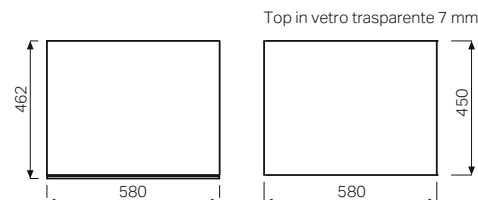

GEBERIT XENO²

COMPLEMENTI D'ARREDO

Mobile contenitore sospeso 60

Caratteristiche

- Resistente all'umidità
- Apertura push-pull

modello	colore	art.	euro
Mobile 60	bianco lucido	500.507.01.1	1044.00
Mobile 60	grigio opaco	500.507.00.1	1044.00
Mobile 60	rovere grigio texturizzato	500.507.43.1	1044.00
Top in vetro trasparente temperato 60 x mobile sospeso 60			500.524.00.1 82.00