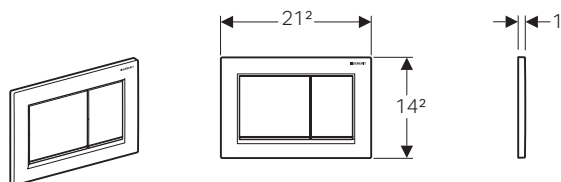

GEBERIT OMEGA30

PER ESIGENZE PARTICOLARI

Placche di comando Omega30, solo per moduli d'installazione Combifix Omega e Duofix Omega

- Doppio tasto
- Dimensioni: 212 x 142 mm

colore	materiale	art.	euro
cromato opaco / cromato / cromato opaco, trattamento antimpronta	materiale sintetico	115.080.JQ.1	246.57
cromato / satinato / cromato	materiale sintetico	115.080.KH.1	189.66
bianco / cromato / bianco	materiale sintetico	115.080.KJ.1	139.65
bianco / oro / bianco	materiale sintetico	115.080.KK.1	155.10
nero / cromato / nero	materiale sintetico	115.080.KM.1	155.10
bianco opaco/cromato/bianco opaco, trattamento antimpronta	materiale sintetico	115.080.JT.1	231.11
bianco opaco/bianco/bianco opaco, trattamento antimpronta	materiale sintetico	115.080.01.1	231.11
nero opaco/cromato/nero opaco, trattamento antimpronta	materiale sintetico	115.080.14.1	231.11
nero opaco/nero/nero opaco, trattamento antimpronta	materiale sintetico	115.080.16.1	231.11
bianco/bianco opaco/bianco	materiale sintetico	115.080.11.1	160.73
nero/nero opaco/nero	materiale sintetico	115.080.DW.1	176.06