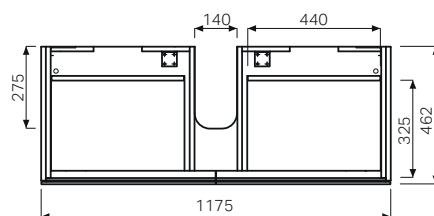

GEBERIT XENO²

MOBILI

Mobile sospeso 120

Caratteristiche

- Cassetto con tappetino antiscivolo
- Resistente all'umidità
- Apertura push-pull
- Illuminazione Led interna

Dotazione

- Materiale di fissaggio

modello	colore	abbinabile a lavabo	art.	euro
Mobile 120 2 cassettoni	bianco lucido	500.551.01.1 - 500.552.01.1	500.517.01.1	1137.00
Mobile 120 2 cassettoni	grigio opaco	500.551.01.1 - 500.552.01.1	500.517.00.1	1137.00
Mobile 120 2 cassettoni	rovere grigio texturizzato	500.551.01.1 - 500.552.01.1	500.517.43.1	1137.00