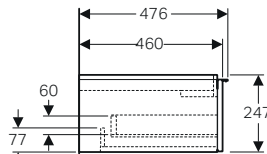

iCon Light
lavabo 120
iCon
mobile lavabo 120
un cassetto bianco opaco
Option Plus
specchio 120
iCon
scaffale quadrato rovere
↓

GEBERIT iCon

MOBILI PER LAVABI

MIX & MATCH

Mobile per lavabo 60 / 75 / 90 / 120 con un cassetto