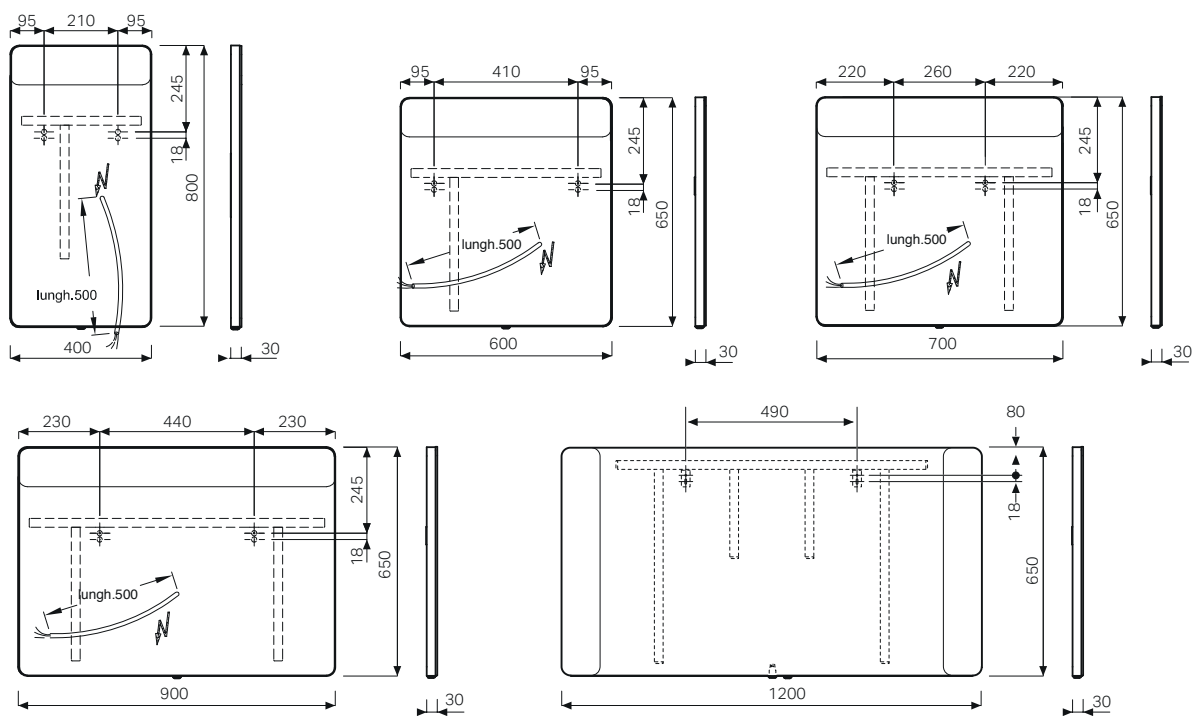

↑
Specchio
Option 60

GEBERIT OPTION SPECCHI

Specchio angoli arrotondati

Con illuminazione e led completo di interruttore.

Caratteristiche

- Illuminazione LED
- Interruttore meccanico

Dotazione

- Materiale di fissaggio