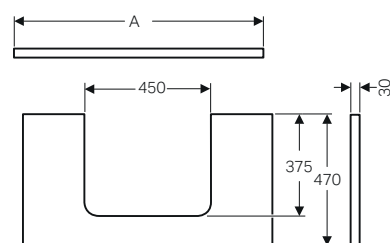

modello	colore	A	art.	euro
Piano per lavabo	bianco lucido laccato	750	505.282.00.1	341.00
Piano per lavabo	bianco opaco laccato	750	505.282.00.2	341.00
Piano per lavabo	lava opaco laccato	750	505.282.00.3	341.00
Piano per lavabo	rovere melaminico	750	505.282.00.5	341.00
Piano per lavabo	noce americano melaminico	750	505.282.00.6	341.00
Piano per lavabo	bianco lucido laccato	900	505.283.00.1	384.00
Piano per lavabo	bianco opaco laccato	900	505.283.00.2	384.00
Piano per lavabo	lava opaco laccato	900	505.283.00.3	384.00
Piano per lavabo	rovere melaminico	900	505.283.00.5	384.00
Piano per lavabo	noce americano melaminico	900	505.283.00.6	384.00
Piano per lavabo	bianco lucido laccato	1050	505.284.00.1	404.00
Piano per lavabo	bianco opaco laccato	1050	505.284.00.2	404.00
Piano per lavabo	lava opaco laccato	1050	505.284.00.3	404.00
Piano per lavabo	rovere melaminico	1050	505.284.00.5	404.00
Piano per lavabo	noce americano melaminico	1050	505.284.00.6	404.00
Piano per lavabo	bianco lucido laccato	1200	505.285.00.1	468.00
Piano per lavabo	bianco opaco laccato	1200	505.285.00.2	468.00
Piano per lavabo	lava opaco laccato	1200	505.285.00.3	468.00
Piano per lavabo	rovere melaminico	1200	505.285.00.5	468.00
Piano per lavabo	noce americano melaminico	1200	505.285.00.6	468.00

da abbinare a supporto portasalviette Geberit ONE per installazione senza mobile

Piani Geberit ONE in Dekton con taglio centrale, per lavabi da appoggio rettangolari

modello	colore	spessore	A	art.	euro
Piano per lavabo	marmo bianco satinato	20	1200	505.115.00.1	2468.00
Piano per lavabo	marmo nero satinato	20	1200	505.115.00.2	2468.00

piano in Dekton da abbinare solo a mobile per lavabi standard Geberit ONE, Acanto, iCon