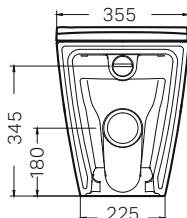

GEBERIT SMYLE

VASI E BIDET FILO PARETE

Vaso a pavimento Rimfree® completo di sedile ammortizzato e sgancio rapido

con raccordo 131.015.11.1
N.B. braga interrata
a filo pavimento

con raccordo
152.613.11.1