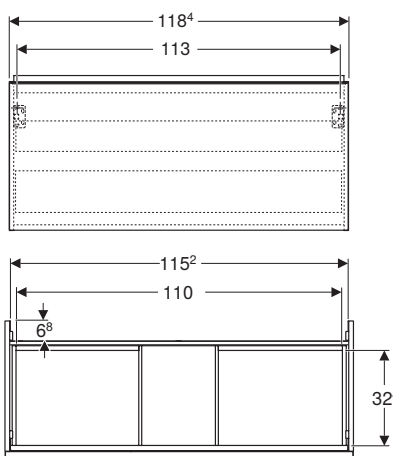

modello	colore	abbinabile a lavabo	art.	euro
Mobile lavabo 120	bianco lucido	ONE, Acanto e iCon - 120 cm	503.006.01.1	1380.00
Mobile lavabo 120	vetro bianco	ONE, Acanto e iCon - 120 cm	503.006.01.2	1457.00
Mobile lavabo 120	bianco opaco	ONE, Acanto e iCon - 120 cm	503.006.01.3	1380.00
Mobile lavabo 120	rovere	ONE, Acanto e iCon - 120 cm	503.006.JH.1	1380.00
Mobile lavabo 120	lava opaco	ONE, Acanto e iCon - 120 cm	503.006.JK.1	1380.00
Mobile lavabo 120	vetro lava	ONE, Acanto e iCon - 120 cm	503.006.JK.2	1457.00
Mobile lavabo 120	noce	ONE, Acanto e iCon - 120 cm	503.006.JR.1	1380.00