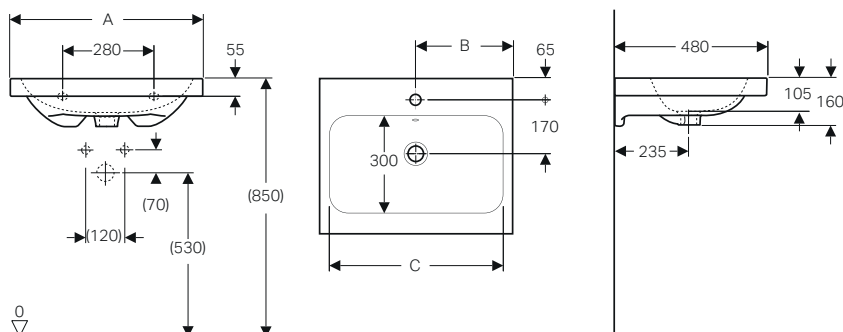

↑
iCon Light
lavabo da appoggio 75
bianco opaco
Option Plus
specchio 60

GEBERIT iCon

LAVABI DA APPOGGIO

Lavabo da appoggio 60 / 75 *

Caratteristiche

- Installazione a parete
- Lato inferiore e posteriore rettificato
- Per il montaggio su piani lavabo o su mobile iCon, ONE e Acanto