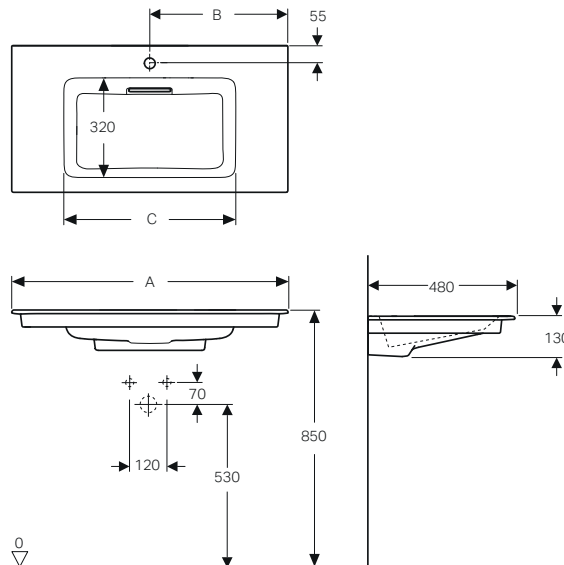

Caratteristiche

- Scarico orizzontale CleanDrain
- Bordo slim
- Funzione di troppopieno invisibile
- KeraTect bianco

Dotazione

- Copripiletta con inserto a pettine, fissaggio magnetico bianco lucido
- Allacciamento per lavabo e sifone modello salvaspazio