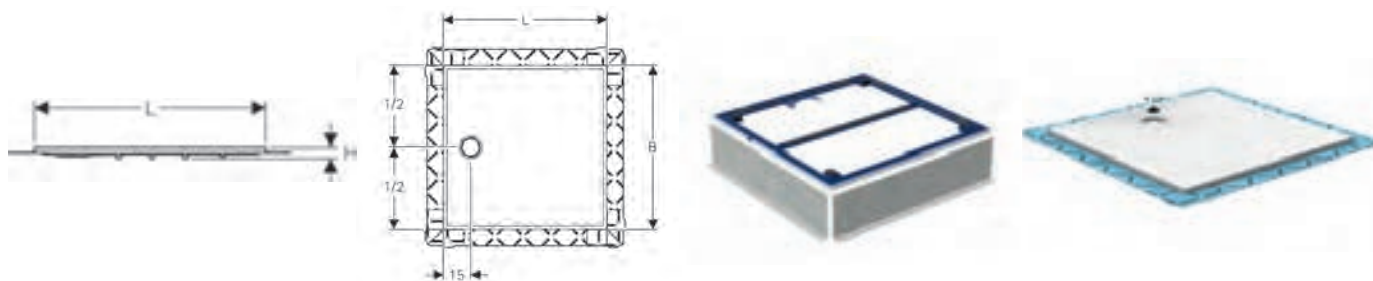

SUPERFICIE DOCCIA GEBERIT SETAPLANO

DESIGN LINEARE E MASSIMA IGIENE

Superficie doccia Geberit Setaplano

L cm	B cm	H cm	colore	art. Telaio	euro	art. Superficie	euro
90	75	4,5	bianco	154.492.00.1	371.90	154.292.11.1	892.49
170	75	4,5	bianco	154.493.00.1	637.95	154.293.11.1	1581.35
80	80	4,5	bianco	154.460.00.1	340.97	154.260.11.1	818.34
100	80	4,5	bianco	154.462.00.1	393.50	154.262.11.1	975.92
120	80	4,5	bianco	154.464.00.1	438.61	154.264.11.1	1087.67
140	80	4,5	bianco	154.466.00.1	475.50	154.266.11.1	1179.17
150	80	4,5	bianco	154.467.00.1	503.38	154.267.11.1	1208.00
160	80	4,5	bianco	154.468.00.1	591.81	154.268.11.1	1416.63
170	80	4,5	bianco	154.469.00.1	637.95	154.269.11.1	1581.35
90	90	4,5	bianco	154.470.00.1	344.29	154.270.11.1	826.35
100	90	4,5	bianco	154.471.00.1	393.50	154.271.11.1	975.92
120	90	4,5	bianco	154.473.00.1	438.61	154.273.11.1	1087.67
140	90	4,5	bianco	154.475.00.1	475.50	154.275.11.1	1179.17
180	90	4,5	bianco	154.479.00.1	676.00	154.279.11.1	2742.28
100	100	4,5	bianco	154.480.00.1	393.50	154.280.11.1	975.92
120	100	4,5	bianco	154.482.00.1	438.61	154.282.11.1	1087.67
140	100	4,5	bianco	154.484.00.1	475.50	154.284.11.1	1179.17
120	120	4,5	bianco	154.490.00.1	475.50	154.290.11.1	1179.17

Il telaio 120x120 comprende due ulteriori piedini