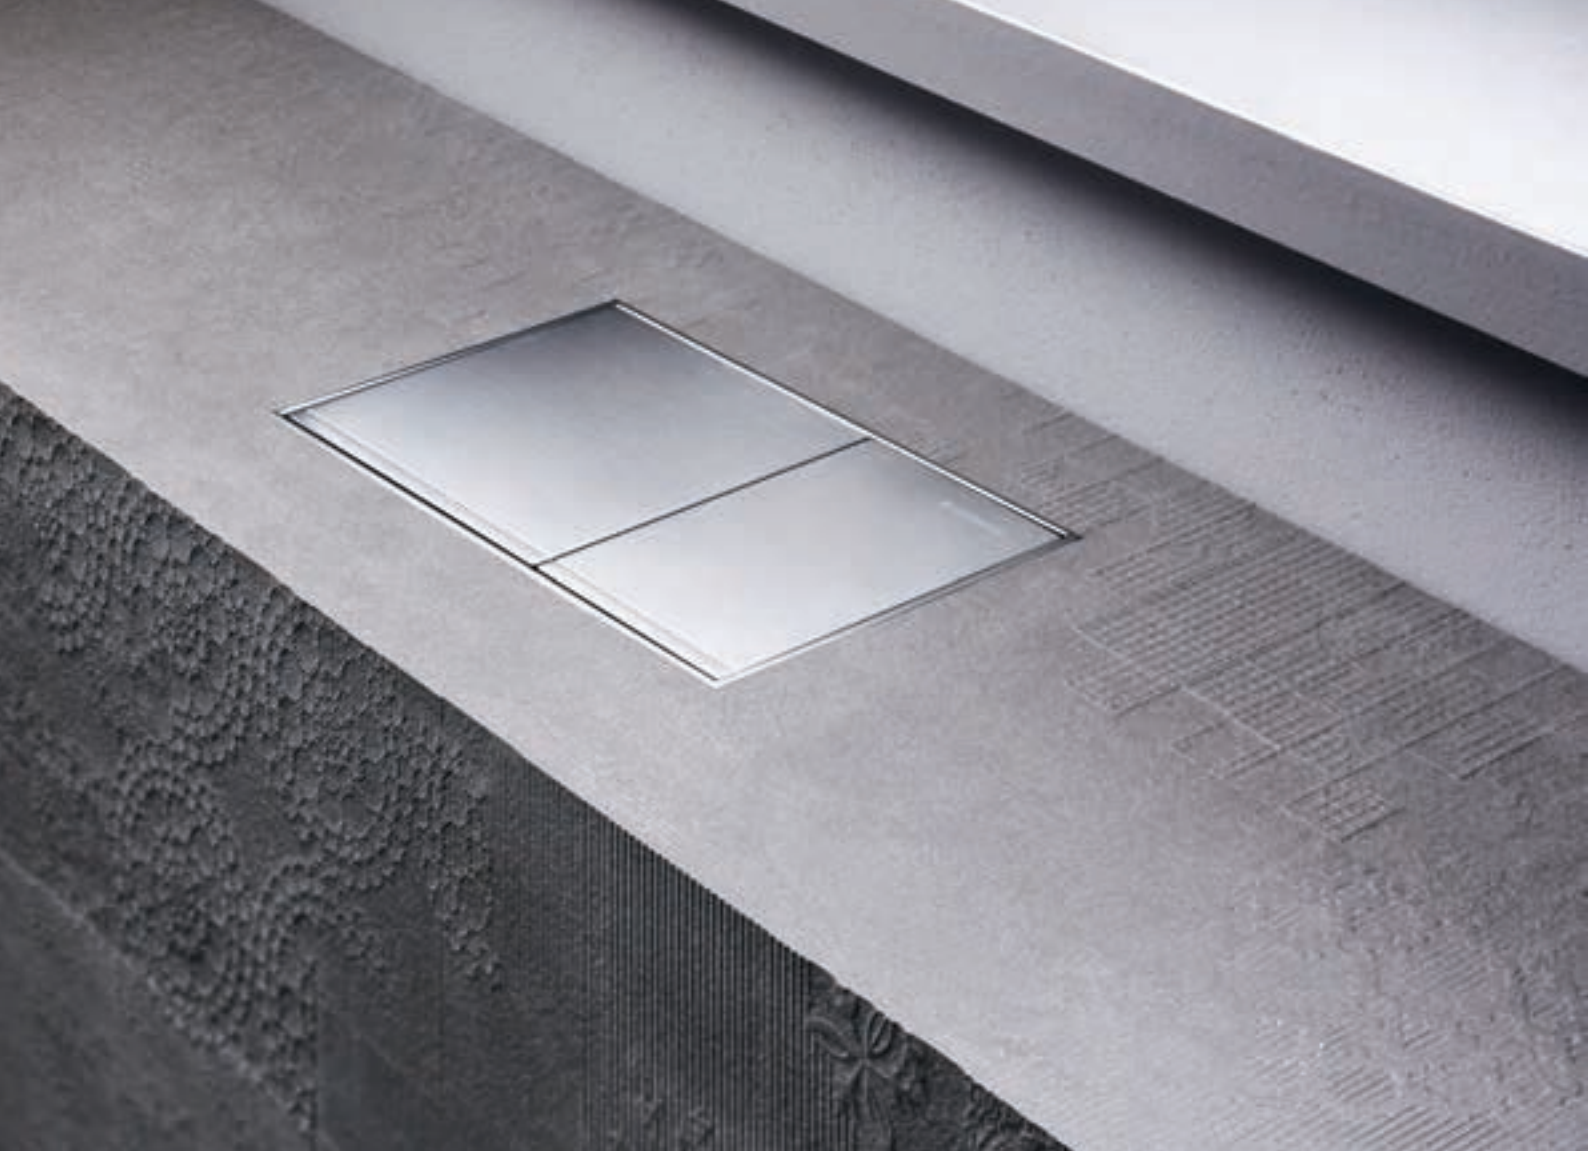

- Cinque varianti di colore.
- Doppio risciacquo con risparmio idrico.
- finitura a scelta in vetro o metallo.
- Dimensioni ridotte.
- Placca a filo parete.
- Cornice di copertura fughe opzionale.
- Comando frontale o dall'alto.
- Trattamento antimpronta per la versione cromo spazzolato.