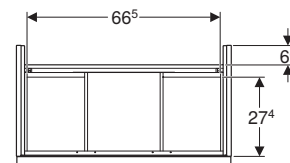

GEBERIT iCon

MOBILI PER LAVABI COMPATTI

MIX & MATCH

Mobile per lavabo compatto 60 / 75 con due cassetti

Caratteristiche

- Sospeso
- Con un cassetto
- Maniglia sostituibile
- Cassetto con chiusura ammortizzata
- Cassetto senza taglio sifone
- Resistente all'umidità

Dotazione

- Mobile per lavabo
- Materiale di fissaggio

modello	colore	abbinabile a lavabo compatto	art.	euro
Lavabo compatto 60	bianco lucido/maniglia bianco opaco	Acanto e iCon - 60 cm	502.307.01.1	855.00
Lavabo compatto 60	bianco lucido/maniglia cromo	Acanto e iCon - 60 cm	502.307.01.2	855.00
Lavabo compatto 60	bianco opaco/maniglia bianco opaco	Acanto e iCon - 60 cm	502.307.01.3	855.00
Lavabo compatto 60	lava opaco/maniglia lava opaco	Acanto e iCon - 60 cm	502.307.JK.1	855.00
Lavabo compatto 60	rovere/maniglia lava opaco	Acanto e iCon - 60 cm	502.307.JH.1	855.00
Lavabo appoggio 60	noce americano/maniglia lava opaco	Acanto e iCon - 60 cm	502.307.JR.1	855.00
Lavabo compatto 75	bianco lucido/maniglia bianco opaco	Acanto e iCon - 75 cm	502.308.01.1	960.00
Lavabo compatto 75	bianco lucido/maniglia cromo	Acanto e iCon - 75 cm	502.308.01.2	960.00
Lavabo compatto 75	bianco opaco/maniglia bianco opaco	Acanto e iCon - 75 cm	502.308.01.3	960.00
Lavabo compatto 75	lava opaco/maniglia lava opaco	Acanto e iCon - 75 cm	502.308.JK.1	960.00
Lavabo compatto 75	rovere/maniglia lava opaco	Acanto e iCon - 75 cm	502.308.JH.1	960.00
Lavabo compatto 75	noce americano/maniglia lava opaco	Acanto e iCon - 75 cm	502.308.JR.1	960.00