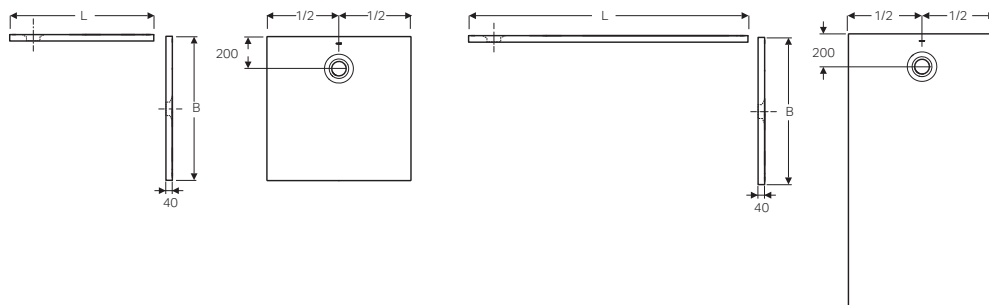

GEBERIT OLONA

PIATTI DOCCIA

Piatto doccia

Piatto doccia extrapiatto in resin stone. bianco satinato, antiscivolo.

Foro per piletta da 90mm e copertura piletta bianco satinata inclusa. Installazione sopra e a filo pavimento.

modello	L	B	colore	art.	euro
Olona piatto doccia quadrato	80	80	bianco / satinato	550.750.00.1	495.00
Olona piatto doccia quadrato	90	90	bianco / satinato	550.751.00.1	566.00
Olona piatto doccia quadrato	100	100	bianco / satinato	550.752.00.1	707.00
Olona piatto doccia rettangolare	90	70	bianco / satinato	550.754.00.1	513.00
Olona piatto doccia rettangolare	90	75	bianco / satinato	550.755.00.1	523.00
Olona piatto doccia rettangolare	100	70	bianco / satinato	550.757.00.1	548.00
Olona piatto doccia rettangolare	100	80	bianco / satinato	550.759.00.1	566.00
Olona piatto doccia rettangolare	100	90	bianco / satinato	550.760.00.1	601.00
Olona piatto doccia rettangolare	120	70	bianco / satinato	550.761.00.1	619.00
Olona piatto doccia rettangolare	120	80	bianco / satinato	550.763.00.1	636.00
Olona piatto doccia rettangolare	120	90	bianco / satinato	550.764.00.1	672.00
Olona piatto doccia rettangolare	120	100	bianco / satinato	550.765.00.1	778.00
Olona piatto doccia rettangolare	140	70	bianco / satinato	550.766.00.1	725.00
Olona piatto doccia rettangolare	140	80	bianco / satinato	550.768.00.1	742.00
Olona piatto doccia rettangolare	140	90	bianco / satinato	550.769.00.1	778.00
Olona piatto doccia rettangolare	140	100	bianco / satinato	550.770.00.1	884.00
Olona piatto doccia rettangolare	160	70	bianco / satinato	550.771.00.1	831.00
Olona piatto doccia rettangolare	160	80	bianco / satinato	550.773.00.1	848.00
Olona piatto doccia rettangolare	160	90	bianco / satinato	550.774.00.1	884.00
Olona piatto doccia rettangolare	160	100	bianco / satinato	550.775.00.1	990.00
Olona piatto doccia rettangolare	170	70	bianco / satinato	550.776.00.1	884.00
Olona piatto doccia rettangolare	170	75	bianco / satinato	550.777.00.1	894.00
Olona piatto doccia rettangolare	170	80	bianco / satinato	550.778.00.1	901.00
Olona piatto doccia rettangolare	170	90	bianco / satinato	550.779.00.1	937.00
Olona piatto doccia rettangolare	180	90	bianco / satinato	550.790.00.1	972.00

da completare con:

Sifone per piatto doccia d90, ci 50mm, 0.65 l/s, d40mm, H(min) 78mm	150.552.00.1	49.08
Sifone per piatto doccia d90, ci 30mm, 0.5 l/s, d40mm, H(min) 58mm	150.581.00.1	49.08

Accessori

Copertura piletta per sifone doccia d90: bianco lucido, cromosatinato	150.266.11.1	39.56
Copertura piletta per sifone doccia d90: nero opaco, nero lucido	150.266.16.1	39.56
Copertura piletta per sifone doccia d90: cromato lucido, cromosatinato	150.266.21.1	39.56