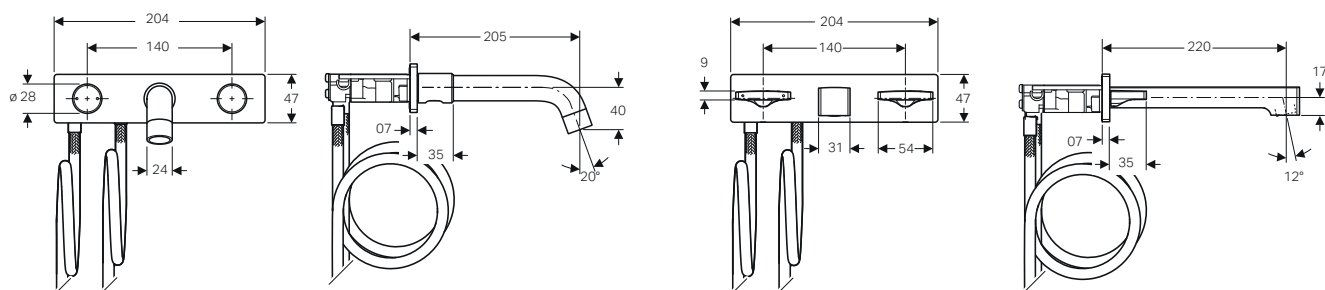

GEBERIT ONE

RUBINETTERIA A PARETE PER LAVABI STANDARD, SLIM E DA APPOGGIO

Rubinetteria a parete per lavabi standard, slim e da appoggio con miscelatore integrato

Da installare su modulo Duofix lavabo Geberit ONE