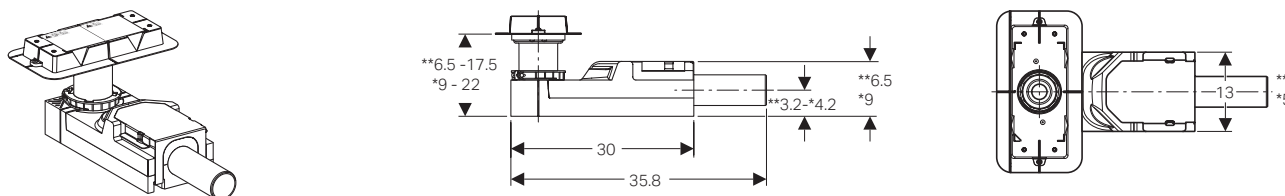

Set grezzo per canalette Geberit CleanLine

modello	art.	euro
per massetti con altezza compresa tra 90 e 220 mm (ci 50mm, 0.8 l/s)	154.150.00.1	248.51
modello ristrutturazione per massetti con altezza compresa tra 65 e 90 mm (ci 30mm, 0.4 l/s)	154.152.00.1	248.51

*per 154.150.00.1

**per 154.152.00.1