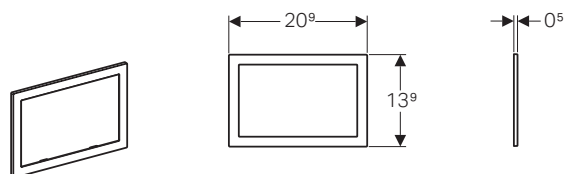

colore	materiale	art.	euro
cromo spazzolato	lega di metallo pressofuso	115.086.GH.1	158.79
cromato	lega di metallo pressofuso	115.086.21.1	158.79