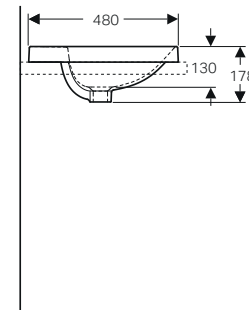

modello	colore	art.	euro
Lavabo sopra piano incasso rotondo 40	bianco	500.700.01.2	117.00
Lavabo sopra piano incasso rotondo 48 CPR	bianco	500.704.01.2	117.00

Richiedere la dima di taglio prima di effettuare il taglio sul piano.