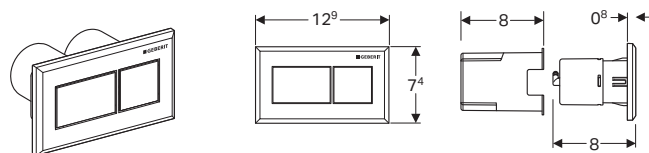

GEBERIT DESIGN SQUADRATO

IL RIGORE DELLE FORME

Comando pneumatico Geberit design squadrato, Sigma 8 da incasso doppiotasto

colore	art.	euro
cromo spazzolato	116.053.GH.1	252.96
cromato lucido/satinato	116.053.KA.1	127.68
bianco lucido/cromo spazzolato	116.053.KT.1	127.68
nero lucido/cromo spazzolato	116.053.KV.1	127.68