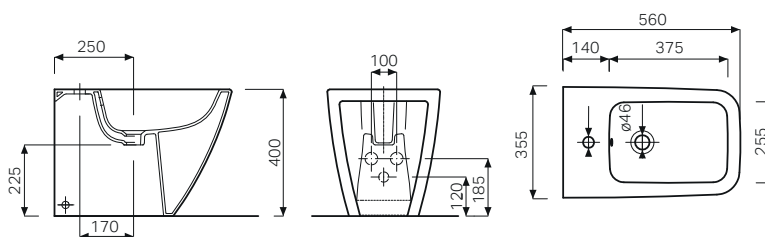

Bidet a pavimento

Caratteristiche

- Allacciamento idrico nascosto
- Fissaggio nascosto

modello	colore	art.	euro
Bidet a filo parete	bianco	231950000	381.00