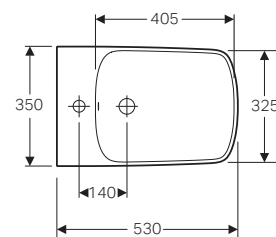

Bidet a pavimento BTW

Caratteristiche

- Installazione a filo parete
- Allacciamento idrico nascosto
- Fissaggio nascosto

Dotazione

- Materiale di fissaggio

modello	colore	art.	euro
Bidet BTW	bianco	500.483.01.1	176.00