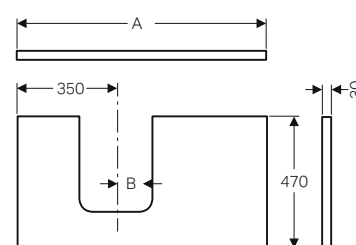

modello	colore	A	B	art.	euro
Piano per lavabo	bianco lucido laccato	900	95	505.293.00.1	384.00
Piano per lavabo	bianco opaco laccato	900	95	505.293.00.2	384.00
Piano per lavabo	lava opaco laccato	900	95	505.293.00.3	384.00
Piano per lavabo	rovere melaminico	900	95	505.293.00.5	384.00
Piano per lavabo	noce americano melaminico	900	95	505.293.00.6	384.00
Piano per lavabo	bianco lucido laccato	1050	168	505.294.00.1	404.00
Piano per lavabo	bianco opaco laccato	1050	168	505.294.00.2	404.00
Piano per lavabo	lava opaco laccato	1050	168	505.294.00.3	404.00
Piano per lavabo	rovere melaminico	1050	168	505.294.00.5	404.00
Piano per lavabo	noce americano melaminico	1050	168	505.294.00.6	404.00
Piano per lavabo	bianco lucido laccato	1200	242	505.295.00.1	468.00
Piano per lavabo	bianco opaco laccato	1200	242	505.295.00.2	468.00
Piano per lavabo	lava opaco laccato	1200	242	505.295.00.3	468.00
Piano per lavabo	rovere melaminico	1200	242	505.295.00.5	468.00
Piano per lavabo	noce americano melaminico	1200	242	505.295.00.6	468.00

da abbinare a supporto portasalviette Geberit ONE per installazione senza mobile

Piani Geberit ONE in Dekton con taglio a sinistra, per lavabi da appoggio arrotondati

modello	colore	spessore	A	B	art.	euro
Piano per lavabo	marmo bianco satinato	20	1200	242	505.125.00.1	2468.00
Piano per lavabo	marmo nero satinato	20	1200	242	505.125.00.2	2468.00

piano in Dekton da abbinare solo a mobile per lavabi standard Geberit ONE, Acanto, iCon