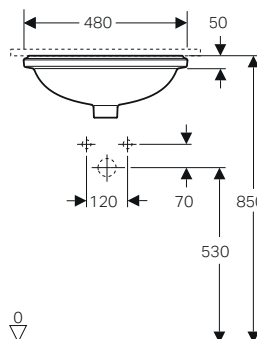

Lavabi sottopiano da incasso ovale 42 / 50

Installazione sottopiano a incasso. Kit di fissaggio incluso

modello	colore	art.	euro
Lavabo sottopiano incasso ovale 42x33	bianco	500.748.01.2	137.00
Lavabo sottopiano incasso ovale 50x40	bianco	500.752.01.2	144.00
Lavabo sottopiano incasso ovale 50x40 sottosmaltato	bianco	500.753.01.2	159.00

Richiedere la dima di taglio prima di effettuare il taglio sul piano.