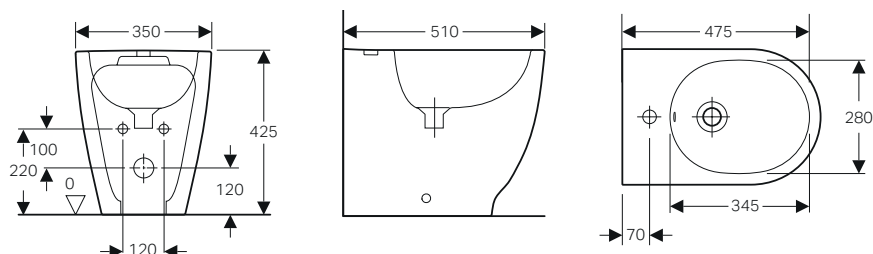

Caratteristiche

- Installazione filo parete
- Allacciamento idrico nascosto
- Fissaggio nascosto

Dotazione

- Materiale di fissaggio

modello	colore	art.	euro
Bidet a filo parete	bianco	500.603.01.2	336.00