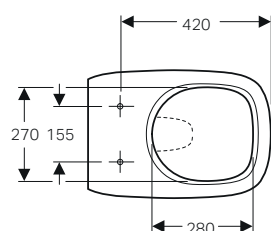

↑
Geberit Fantasia
Vaso sospeso
Bidet sospeso
Placca di comando
Geberit Sigma30

GEBERIT FANTASIA

VASI E BIDET SOSPESI

Vaso sospeso

Rimfree®

modello	colore	risciacqua con	art.	euro
Vaso sospeso Rimfree®	bianco	4 litri	500.908.00.1	253.00
Vaso sospeso	bianco	6 litri	500.869.00.1	203.00