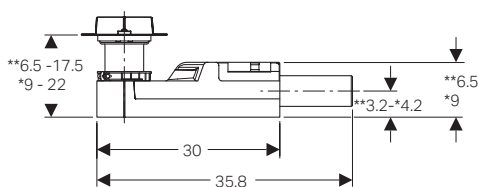

Set grezzo per canalette Geberit CleanLine

modello	art.	euro
per massetti con altezza compresa tra 90 e 220 mm (ci 50 mm, 0.8 l/s)	154.150.00.1	248.51
modello ristrutturazione per massetti con altezza compresa tra 65 e 90 mm (ci 30mm, 0.4 l/s)	154.152.00.1	248.51

*per 154.150.00.1

**per 154.152.00.1