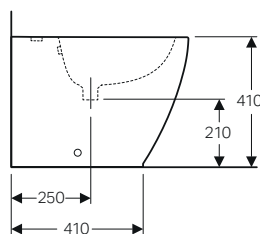

Dotazione

- Materiale di fissaggio
- Sedile ammortizzato a sgancio rapido

H
con raccordo
131.015.11.1
H 60 - 155

H
con raccordo
131.081.11.1
H 160 - 200

Bidet a pavimento

modello	colore	art.	euro
bidet a pavimento	bianco	502.384.00.1	283.00
bidet a pavimento	bianco opaco	502.384.JT.1	446.00