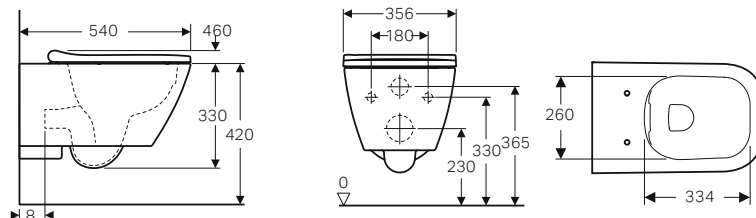

GEBERIT SMYLE

VASI E BIDET SOSPESI

Vaso sospeso Rimfree® completo di sedile ammortizzato e sgancio rapido

Caratteristiche

- Sedile del vaso in duroplast, antibatterico
- Coperchio del vaso avvolgente

Dotazione

- Materiale di fissaggio
- Sedile ammortizzato a sgancio rapido

modello	risciacqua con	art.	euro
Vaso sospeso con sedile	4 litri	500.683.01.1	501.00

da completare con:

Moduli d'installazione Combifix e Duofix (vedi tabella pag. 285)