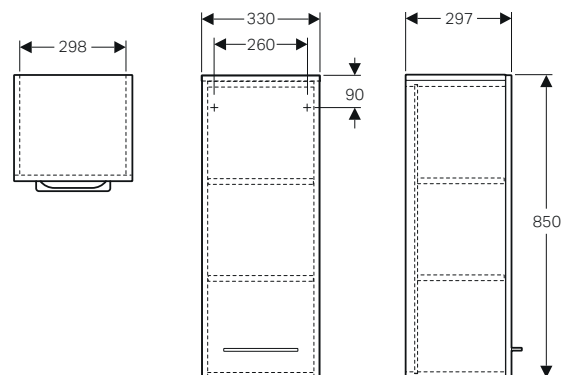

modello	colore	art.	euro
Mobile colonna media 85	bianco lucido	501.276.00.1	335.00
Mobile colonna media 85	lava opaco	501.277.00.1	335.00
Mobile colonna media 85	noce	501.278.00.1	317.00
Mobile colonna media 85	noce chiaro	501.279.00.1	317.00