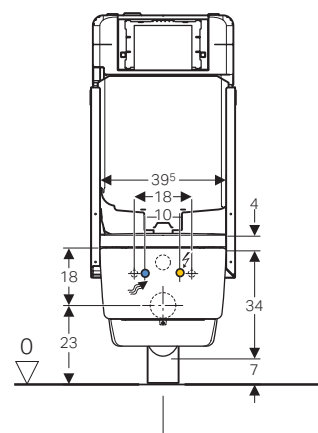

↑
Punto acqua e luce già predisposti utilizzando i moduli d'installazione Geberit