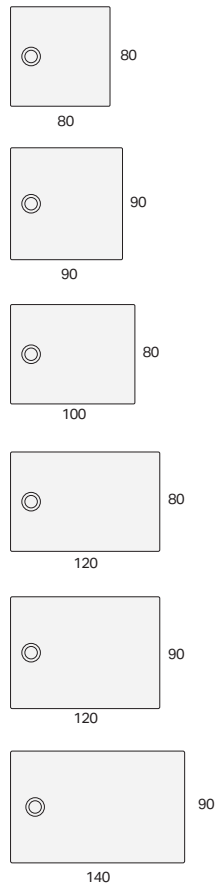

GEBERIT

MELUA

GEBERIT

35

GEBERIT

45

GEBERIT

60