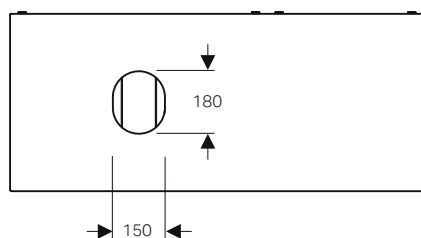

GEBERIT VARIFORM

MOBILI PER LAY ON

Mobile sottolavabo con tre cassetti 120 / 135

Caratteristiche

- Adatto a tutti i lavabi da appoggio VariForm
- Sospeso
- Con tre cassetti
- Meccanismo push-pull per l'apertura
- Cassetto con chiusura ammortizzata
- Cassetti senza taglio sifone

- Resistente all'umidità
- Top in laminato compatto
- Il lavabo da appoggio può essere montato a sinistra o a destra

Dotazione

- Mobile per lavabo
- Sifone $\varnothing$ 32 mm
- Materiale di fissaggio

modello	colore	per lavabo	B1	H	T	art.	euro
Mobile sottolavabo 120	bianco lucido/top satinato	lay on	708	550	510	501.183.00.1	1842.00
Mobile sottolavabo 120	lava opaco	lay on	708	550	510	501.184.00.1	1842.00
Mobile sottolavabo 120	noce americano	lay on	708	550	510	501.186.00.1	1842.00
Mobile sottolavabo 120	rovere	lay on	708	550	510	501.187.00.1	1842.00
Mobile sottolavabo 135	bianco lucido/top satinato	lay on	858	235	510	501.189.00.1	1976.00
Mobile sottolavabo 135	lava opaco	lay on	858	235	510	501.190.00.1	1976.00
Mobile sottolavabo 135	noce americano	lay on	858	235	510	501.192.00.1	1976.00
Mobile sottolavabo 135	rovere	lay on	858	235	510	501.193.00.1	1976.00