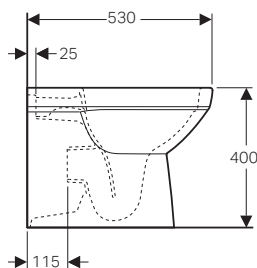

↑
Geberit Selnova Square
Vaso BTW
Bidet BTW
Geberit Bastia piatto doccia 90x90
Placca di comando Sigma20

GEBERIT SELNOVA SQUARE

VASO E BIDET FILO PARETE

Vaso a pavimento Rimfree® BTW

con raccordo
131.015.11.1
H 50-110