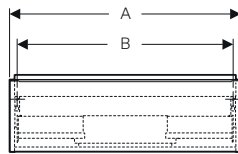

GEBERIT iCon

MOBILI PER LAVABI

MIX & MATCH

Mobile per lavabo 60 / 75 / 90 / 120 con un cassetto

Caratteristiche

- Sospeso
- Con un cassetto
- Maniglia sostituibile
- Cassetto con chiusura ammortizzata
- Cassetto senza taglio sifone
- Resistente all'umidità

Dotazione

- Mobile per lavabo
- Materiale di fissaggio