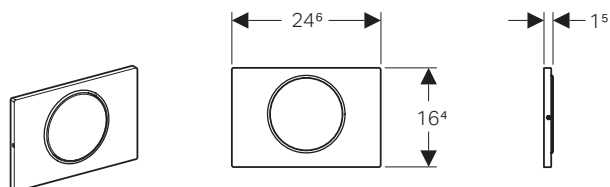

GEBERIT SIGMA10

DESIGN MINIMALE

Placche di comando Sigma10

- Tasto stop
- Dimensioni: 246 x 164 mm

colore	materiale	art.	euro
bianco / oro / bianco	materiale sintetico	115.758.KK.5	116.48
bianco / cromato / bianco	materiale sintetico	115.758.KJ.5	95.91
satinato / cromato / satinato, trattamento antimpronta	materiale sintetico	115.758.JQ.5	188.02
nero / cromato / nero	materiale sintetico	115.758.KM.5	116.48
cromato / satinato / cromato	materiale sintetico	115.758.KH.5	137.05
acciaio	acciaio inox	115.758.SN.5	203.00
nero opaco / cromato / nero opaco, trattamento antimpronta	acciaio inox	115.758.14.5	250.69
bianco opaco / cromato / bianco opaco, trattamento antimpronta	acciaio inox	115.758.JT.5	250.69
nero opaco / nero / nero opaco, trattamento antimpronta	acciaio inox	115.758.16.5	250.69
bianco opaco / bianco / bianco opaco, trattamento antimpronta	acciaio inox	115.758.01.5	250.69

GEBERIT SIGMA10 IR

SENZA CONTATTO MANUALE

modello per cassetta di risciacquo Sigma 8 cm

colore	materiale	art.	euro
acciaio spazzolato	acciaio inox	115.856.SN.6	1100.28
nero/nero opaco/nero	acciaio inox	115.856.DW.6	913.31
nero opaco/nero/nero opaco, trattamento antimpronta	acciaio inox	115.856.16.6	951.36

modello per cassetta di risciacquo Sigma 12 cm

colore	materiale	art.	euro
acciaio spazzolato	acciaio inox	115.890.SN.6	1100.28
nero/nero opaco/nero	acciaio inox	115.890.DW.6	913.31
nero opaco/nero/nero opaco, trattamento antimpronta	acciaio inox	115.890.16.6	951.36

ricordarsi di predisporre il punto luce.