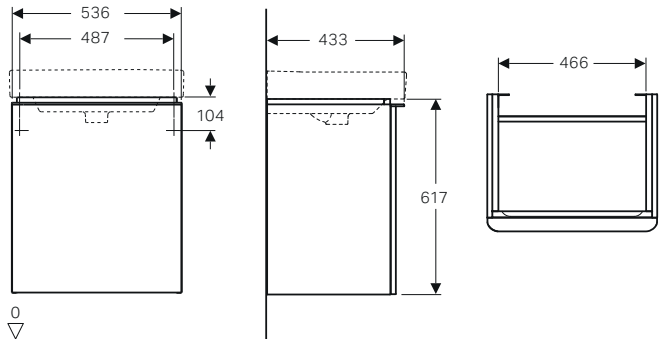

Anta DX cerniera a DX

Anta SX cerniera a SX

GEBERIT SMYLE

MOBILI

Mobile sospeso 55 con anta

Caratteristiche

- Con anta

modello	colore	abbinabile a lavabo	art.	euro
Mobile lavabo 55 anta dx	bianco lucido	500.259.01.1	500.365.00.1	499.00
Mobile lavabo 55 anta dx	sabbia lucido	500.259.01.1	500.365.JL.1	499.00
Mobile lavabo 55 anta dx	noce americano	500.259.01.1	500.365.JR.1	499.00
Mobile lavabo 55 anta dx	lava opaco	500.259.01.1	500.365.JK.1	499.00
Mobile lavabo 55 anta sx	bianco lucido	500.259.01.1	500.366.00.1	499.00
Mobile lavabo 55 anta sx	sabbia lucido	500.259.01.1	500.366.JL.1	499.00
Mobile lavabo 55 anta sx	noce americano	500.259.01.1	500.366.JR.1	499.00
Mobile lavabo 55 anta sx	lava opaco	500.259.01.1	500.366.JK.1	499.00