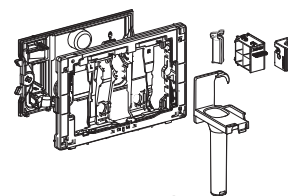

Sistema Geberit DuoFresh con igienizzante

compatibilità	finiture	art.	euro/pz.
Per cassette da incasso Geberit Sigma 8 cm	Cornice cromato lucido	115.063.21.1 *	89.48*
Per cassette da incasso Geberit Sigma 12 cm	Cornice cromato lucido	115.062.21.1	89.48

Compatibile con cassette di risciacquo Geberit Sigma8 prodotte dal 2016

* In combinazione con un vaso AquaClean, ordinare il flessibile art.242.823.00.1

Stick igienizzante Geberit DuoFresh

	fornitura	art.	euro/conf.
Stick igienizzante per Geberit DuoFresh	Confezione 8 pz.	244.600.00.1 *	6.39 *

* Acquistabile presso i concessionari Geberit, trova il punto vendita più vicino a te sul sito: www.Geberit.it/servizi