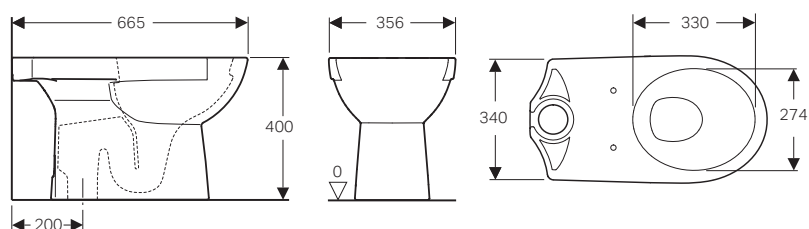

GEBERIT SELNOVA

VASI CON CASSETTA

Vaso a pavimento per cassetta scarico S - scarico P

Caratteristiche

- Distanziato dalla parete
- Scarico S o scarico P

Dotazione

- Materiale di fissaggio

modello	colore	risciacqua con	art.	euro
Vaso duo P	bianco	6 litri	500.287.01.7	211.00
Vaso duo S	bianco	6 litri	500.151.01.7	211.00
Cassetta attacco alto laterale D/S con meccanismo	bianco		500.269.01.1	192.00

da completare con:

Sedile in termoindurente standard cerniere plastica	bianco		500.330.01.1	55.00
Sedile in termoindurente standard cerniere cromate	bianco		500.331.01.1	71.00
Sedile con chiusura ammortizzata	bianco		500.333.01.1	104.00
Sedile a sgancio rapido fissaggio dall'alto, cerniere cromate	bianco		500.335.01.1	101.00