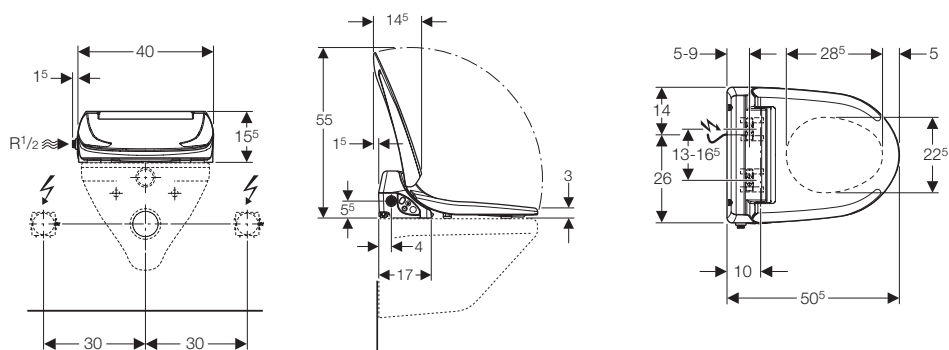

GEBERIT AQUACLEAN 4000 E 4000 SET

L'IGIENE PER OGNI CASA

Geberit AquaClean 4000

colore

bianco

art.

146.130.11.1

euro

655.00

Verificare la compatibilità delle ceramiche, adatto solo per vasi con fori passanti.