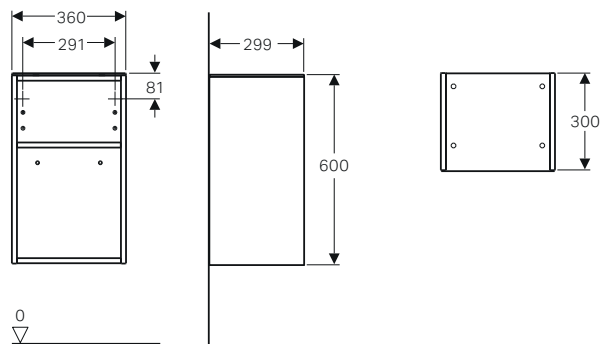

Anta DX cerniera a DX

Anta SX cerniera a SX

Mobili componibili per colonna 60

Caratteristiche

- Sospeso
- Abbinabile con mobile a mezza altezza per formare un mobile a colonna
- Con un ripiano riposizionabile
- Resistente all'umidità
- Piano di copertura in vetro