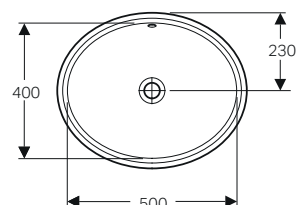

Lavabi sottopiano da incasso ovale 42 / 50

Installazione sottopiano a incasso. Kit di fissaggio incluso

modello	colore	art.	euro
Lavabo sottopiano incasso ovale 42x33	bianco	500.748.01.2	137.00
Lavabo sottopiano incasso ovale 50x40	bianco	500.752.01.2	144.00
Lavabo sottopiano incasso ovale 50x40 sottosmaltato	bianco	500.753.01.2	159.00

Richiedere la dima di taglio prima di effettuare il taglio sul piano.