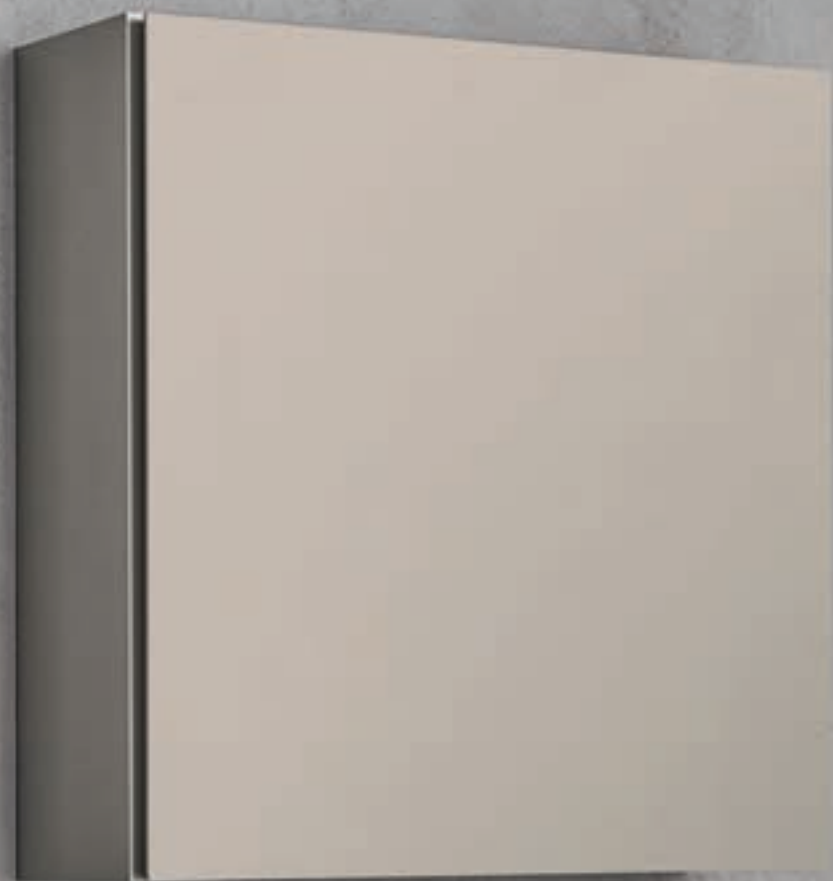

↑
iCon
mobile pensile quadrato
sabbia lucido