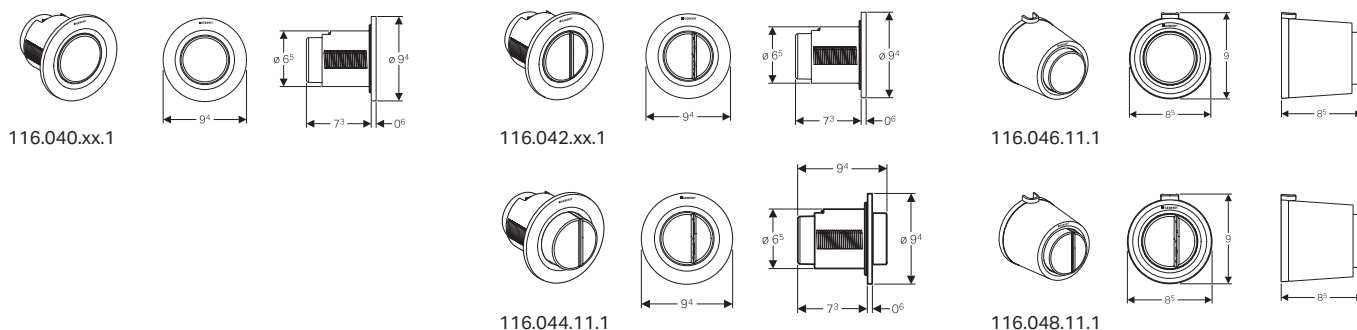

Comando pneumatico Tipo01 per Sigma12 e Omega

colore	tipologia	art.	euro
bianco	da incasso monotasto	116.040.11.1	81.39
cromato	da incasso monotasto	116.040.21.1	95.89
cromo satinato	da incasso monotasto	116.040.JQ.1	107.53
bianco	da incasso doppiotasto	116.042.11.1	87.19
cromato	da incasso doppiotasto	116.042.21.1	101.71
cromo satinato	da incasso doppiotasto	116.042.JQ.1	114.39
bianco	da incasso doppiotasto esteso	116.044.11.1	87.19
bianco	esterno monotasto	116.046.11.1	87.19
bianco	esterno doppiotasto	116.048.11.1	95.89