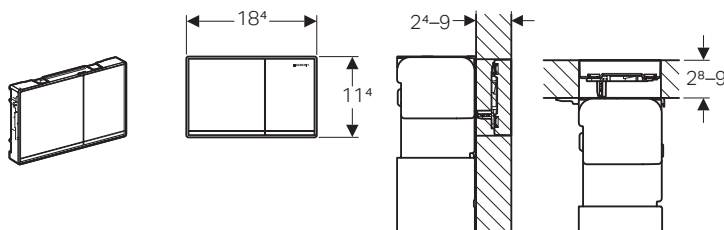

GEBERIT OMEGA60

ELEGANZA A FILO PARETE

Placche di comando Omega60, solo per moduli d'installazione Combifix Omega e Duofix Omega

- Doppio tasto
- Dimensioni: 184 x 114 mm

colore	materiale	art.	euro
cromo spazzolato, trattamento antimpronta	lega di metallo pressofuso	115.081.GH.1	556.14
lava	vetro / lega di metallo pressofuso	115.081.JK.1	556.14
grigio sabbia	vetro / lega di metallo pressofuso	115.081.JL.1	556.14
bianco	vetro / lega di metallo pressofuso	115.081.SI.1	556.14
nero	vetro / lega di metallo pressofuso	115.081.SJ.1	556.14