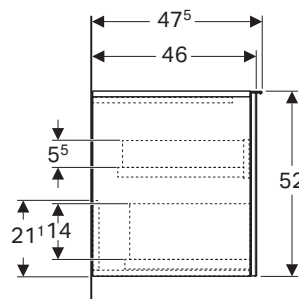

GEBERIT ACANTO

COMPLEMENTI D'ARREDO

Mobile contenitore sospeso

modello	colore	art.	euro
Mobile laterale sospeso con cassetto 45	bianco lucido	503.010.01.1	752.00
Mobile laterale sospeso con cassetto 45	vetro bianco	503.010.01.2	828.00
Mobile laterale sospeso con cassetto 45	bianco opaco	503.010.01.3	752.00
Mobile laterale sospeso con cassetto 45	rovere	503.010.JH.1	752.00
Mobile laterale sospeso con cassetto 45	lava opaco	503.010.JK.1	752.00
Mobile laterale sospeso con cassetto 45	vetro lava	503.010.JK.2	828.00
Mobile laterale sospeso con cassetto 45	noce	503.010.JR.1	752.00