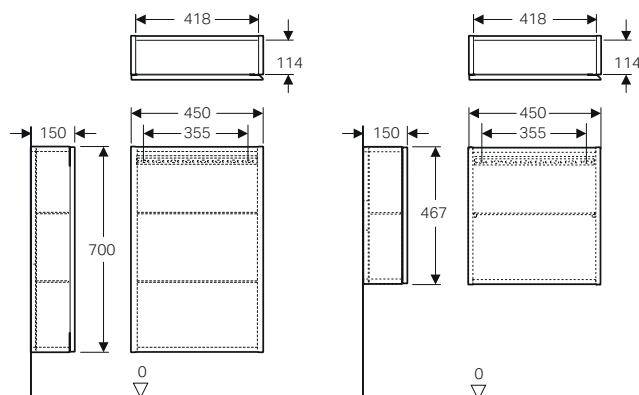

GEBERIT

COMPLEMENTI D'ARREDO

Mobile pensile rettangolare / quadrato

modello	colore	art.	euro
Mobile pensile rettangolare	bianco lucido	502.318.01.1	536.00
Mobile pensile rettangolare	vetro bianco	502.318.01.2	608.00
Mobile pensile rettangolare	bianco opaco	502.318.01.3	536.00
Mobile pensile rettangolare	rovere	502.318.JH.1	536.00
Mobile pensile rettangolare	lava opaco	502.318.JK.1	536.00
Mobile pensile rettangolare	vetro lava	502.318.JK.2	608.00
Mobile pensile rettangolare	sabbia lucido	502.318.JL.1	536.00
Mobile pensile rettangolare	noce americano	502.318.JR.1	536.00
Mobile pensile quadrato	bianco lucido	502.319.01.1	405.00
Mobile pensile quadrato	vetro bianco	502.319.01.2	476.00
Mobile pensile quadrato	bianco opaco	502.319.01.3	405.00
Mobile pensile quadrato	rovere	502.319.JH.1	405.00
Mobile pensile quadrato	lava opaco	502.319.JK.1	405.00
Mobile pensile quadrato	vetro lava	502.319.JK.2	476.00
Mobile pensile quadrato	sabbia lucido	502.319.JL.1	405.00
Mobile pensile quadrato	noce americano	502.319.JR.1	405.00

Caratteristiche

- Sospeso
- Con un'anta
- Anta con chiusura ammortizzata
- Apertura tramite maniglia o meccanismo push-pull
- Con uno/due ripiani in vetro riposizionabili
- Apertura a sinistra o a destra
- Resistente all'umidità

Dotazione

- Materiale di fissaggio