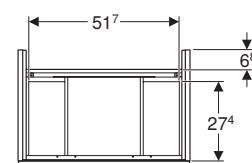

GEBERIT iCon

MOBILI PER LAVABI COMPATTI

MIX & MATCH

Mobile per lavabo compatto 60 / 75 con due cassetti

Caratteristiche

- Sospeso
- Con un cassetto
- Maniglia sostituibile
- Cassetto con chiusura ammortizzata
- Cassetto senza taglio sifone
- Resistente all'umidità

Dotazione

- Mobile per lavabo
- Materiale di fissaggio

modello	colore	abbinabile a lavabo compatto	art.	euro
Lavabo compatto 60	bianco lucido/maniglia bianco opaco	Acanto e iCon - 60 cm	502.307.01.1	855.00
Lavabo compatto 60	bianco lucido/maniglia cromo	Acanto e iCon - 60 cm	502.307.01.2	855.00
Lavabo compatto 60	bianco opaco/maniglia bianco opaco	Acanto e iCon - 60 cm	502.307.01.3	855.00
Lavabo compatto 60	lava opaco/maniglia lava opaco	Acanto e iCon - 60 cm	502.307.JK.1	855.00
Lavabo compatto 60	rovere/maniglia lava opaco	Acanto e iCon - 60 cm	502.307.JH.1	855.00
Lavabo appoggio 60	noce americano/maniglia lava opaco	Acanto e iCon - 60 cm	502.307.JR.1	855.00
Lavabo compatto 75	bianco lucido/maniglia bianco opaco	Acanto e iCon - 75 cm	502.308.01.1	960.00
Lavabo compatto 75	bianco lucido/maniglia cromo	Acanto e iCon - 75 cm	502.308.01.2	960.00
Lavabo compatto 75	bianco opaco/maniglia bianco opaco	Acanto e iCon - 75 cm	502.308.01.3	960.00
Lavabo compatto 75	lava opaco/maniglia lava opaco	Acanto e iCon - 75 cm	502.308.JK.1	960.00
Lavabo compatto 75	rovere/maniglia lava opaco	Acanto e iCon - 75 cm	502.308.JH.1	960.00
Lavabo compatto 75	noce americano/maniglia lava opaco	Acanto e iCon - 75 cm	502.308.JR.1	960.00