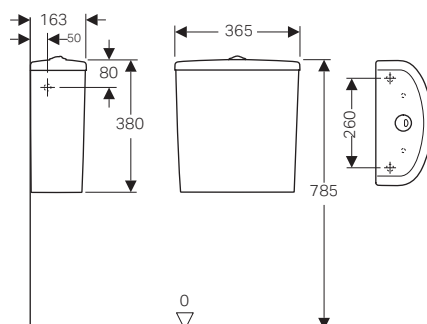

GEBERIT SELNOVA

VASI CON CASSETTA

Vaso a pavimento per cassetta scarico S - scarico P

Caratteristiche

- Distanziato dalla parete
- Scarico S o scarico P

Dotazione

- Materiale di fissaggio

modello	colore	risciacqua con	art.	euro
Vaso duo P	bianco	6 litri	500.287.01.7	211.00
Vaso duo S	bianco	6 litri	500.151.01.7	211.00
Cassetta attacco alto laterale D/S con meccanismo	bianco		500.269.01.1	192.00

da completare con:

Sedile in termoindurente standard cerniere plastica	bianco		500.330.01.1	55.00
Sedile in termoindurente standard cerniere cromate	bianco		500.331.01.1	71.00
Sedile con chiusura ammortizzata	bianco		500.333.01.1	104.00
Sedile a sgancio rapido fissaggio dall'alto, cerniere cromate	bianco		500.335.01.1	101.00