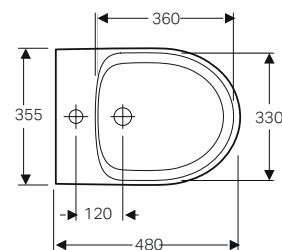

modello	colore	art.	euro
Bidet sospeso	bianco	500.368.01.7	147.00