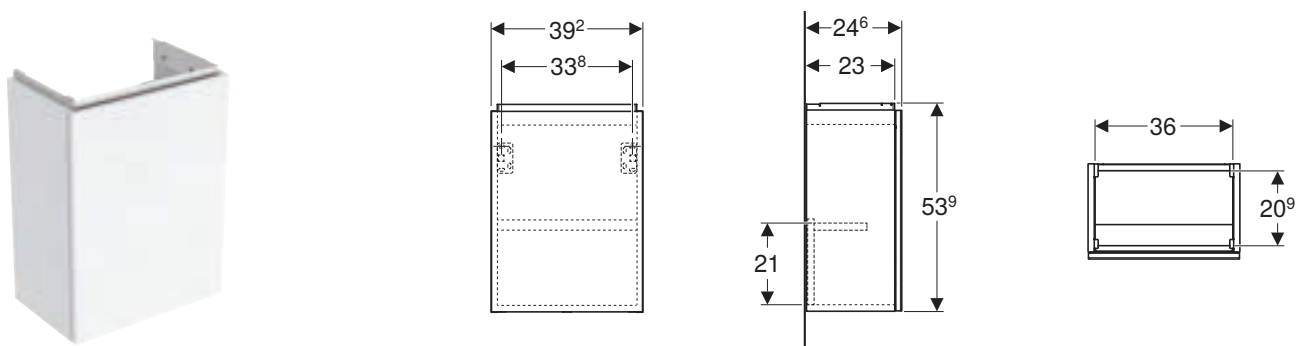

Mobile sottolavabo sospeso per lavamani 40

modello	colore	abbinabile a lavamani	art.	euro
Mobile lavamani 40	bianco lucido	Acanto 40	503.002.01.1	600.00
Mobile lavamani 40	vetro bianco	Acanto 40	503.002.01.2	660.00
Mobile lavamani 40	bianco opaco	Acanto 40	503.002.01.3	600.00
Mobile lavamani 40	rovere	Acanto 40	503.002.JH.1	600.00
Mobile lavamani 40	lava opaco	Acanto 40	503.002.JK.1	600.00
Mobile lavamani 40	vetro lava	Acanto 40	503.002.JK.2	660.00
Mobile lavamani 40	noce	Acanto 40	503.002.JR.1	600.00