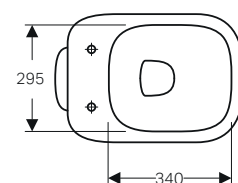

GEBERIT FANTASIA

VASI E BIDET A PAVIMENTO

Vaso a pavimento

Caratteristiche

- Staccato dalla parete
- Con brida di risciacquo
- Scarico orizzontale/verticale
- Fissaggio nascosto

Dotazione

- Materiale di fissaggio

modello	colore	risciacqua con	art.	euro
Vaso P	bianco	4 litri	500.907.00.1	208.00
Vaso S	bianco	4 litri	500.854.00.1	190.00

da completare con:

Sedile in termoindurente standard	bianco		500.870.00.1	107.00
Sedile con chiusura ammortizzata	bianco		500.867.00.1	145.00