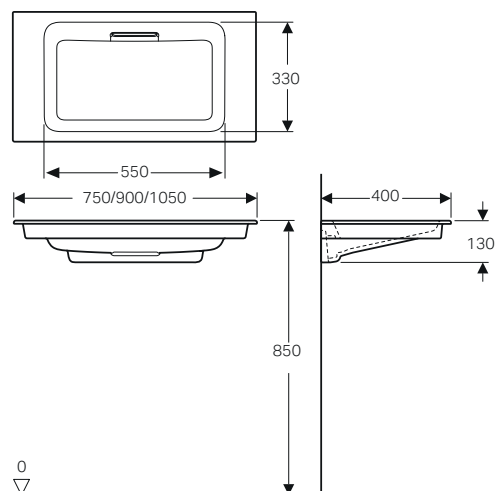

modello	colore	abbinabile a mobile	materiale	art.	euro
Geberit ONE lavabo per mobile 75	bianco, cover cromo lucido	500.381.XX.1	KeraTect	500.391.01.1	546.00
Geberit ONE lavabo per mobile 75	bianco, cover cromo spazzolato	500.381.XX.1	KeraTect	500.391.01.2	546.00
Geberit ONE lavabo per mobile 75	bianco, cover bianco lucido	500.381.XX.1	KeraTect	500.391.01.3	528.00
Geberit ONE lavabo per mobile 90	bianco, cover cromo lucido	500.385.XX.1	KeraTect	500.395.01.1	674.00
Geberit ONE lavabo per mobile 90	bianco, cover cromo spazzolato	500.385.XX.1	KeraTect	500.395.01.2	674.00
Geberit ONE lavabo per mobile 90	bianco, cover bianco lucido	500.385.XX.1	KeraTect	500.395.01.3	655.00
Geberit ONE lavabo per mobile 105	bianco, cover cromo lucido	500.386.XX.1	KeraTect	500.396.01.1	819.00
Geberit ONE lavabo per mobile 105	bianco, cover cromo spazzolato	500.386.XX.1	KeraTect	500.396.01.2	819.00
Geberit ONE lavabo per mobile 105	bianco, cover bianco lucido	500.386.XX.1	KeraTect	500.396.01.3	801.00

da completare con

Copertura sintetica vano sifone lavabo con mobile				115.424.00.1	72.21