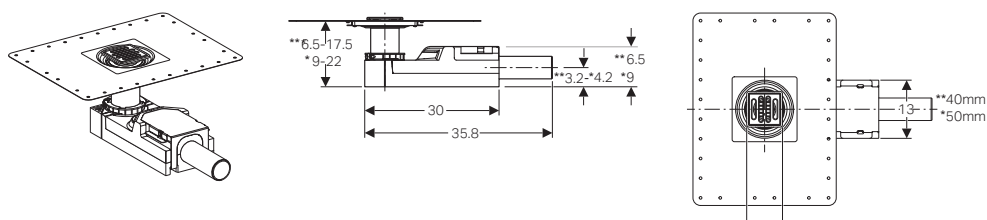

Scarico per doccia a filo pavimento con griglia di copertura standard

modello	art.	euro
Per massetti con altezza compresa tra 90 e 220 mm (ci 50 mm, 0.8 l/s)	154.050.00.1	330.91
Modello ristrutturazione per massetti con altezza compresa tra 65 e 90 mm (ci 30mm, 0.4 l/s)	154.052.00.1	346.75

*per 154.050.00.1
**per 154.052.00.1