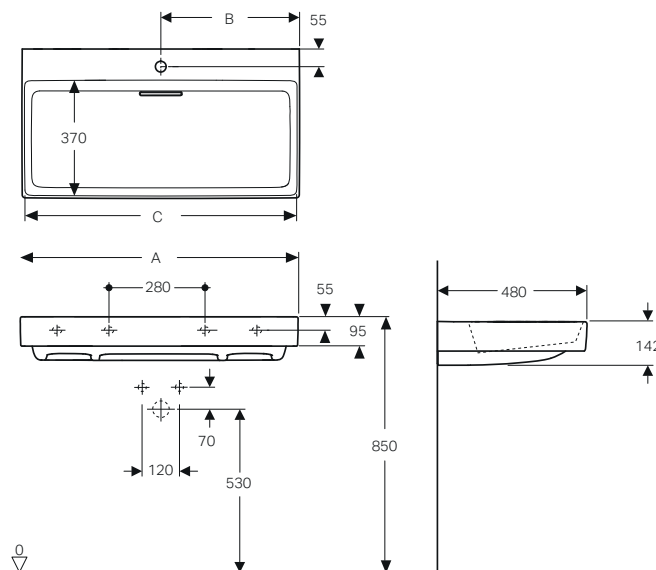

modello	colore	abbinabile a mobile	A	B	C	art.	euro
lavabo 60 SFR SFT	bianco	ONE, Acanto e iCon - 60 cm	600	301	579	505.033.00.1	644.00
lavabo 60 SFT	bianco	ONE, Acanto e iCon - 60 cm	600	301	579	505.034.00.1	644.00
lavabo 75 SFR SFT	bianco	ONE, Acanto e iCon - 75 cm	750	375	725	505.035.00.1	855.00
lavabo 75 SFT	bianco	ONE, Acanto e iCon - 75 cm	750	375	725	505.036.00.1	855.00
lavabo 90 SFR SFT	bianco	ONE, Acanto e iCon - 90 cm	900	449	871	505.037.00.1	1030.00
lavabo 90 SFT	bianco	ONE, Acanto e iCon - 90 cm	900	449	871	505.038.00.1	1030.00
lavabo 105 SFR SFT	bianco	ONE - 105 cm	1050	525	1019	505.045.00.1	1145.00
lavabo 105 SFT	bianco	ONE - 105 cm	1050	525	1019	505.046.00.1	1145.00
lavabo 120 SFR SFT	bianco	ONE, Acanto e iCon - 120 cm	1200	60	1165	505.047.00.1	1376.00
lavabo 120 SFT	bianco	ONE, Acanto e iCon - 120 cm	1200	60	1165	505.048.00.1	1376.00
lavabo 120 2FR SFT	bianco	ONE, Acanto e iCon - 120 cm	1200	60	1165	505.049.00.1	1376.00

Accessori

modello	colore	art.	euro
cover piletta magnetica lavabo 48	cromo lucido	505.082.21.1	123.00
cover piletta magnetica lavabo 48	cromo spazzolato	505.082.GH.1	123.00
cover piletta magnetica lavabo 48	nero opaco	505.082.14.1	123.00