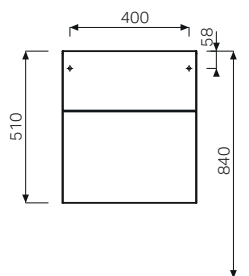

Mobile contenitore sospeso 45

Caratteristiche

- Resistente all'umidità
- Apertura push-pull

modello	colore	art.	euro
Mobile 45	bianco lucido	500.504.01.1	983.00
Mobile 45	grigio opaco	500.504.00.1	983.00
Mobile 45	rovere grigio texturizzato	500.504.43.1	983.00
Top in vetro trasparente temperato 45 x mobile sospeso 45			500.523.00.1 64.00