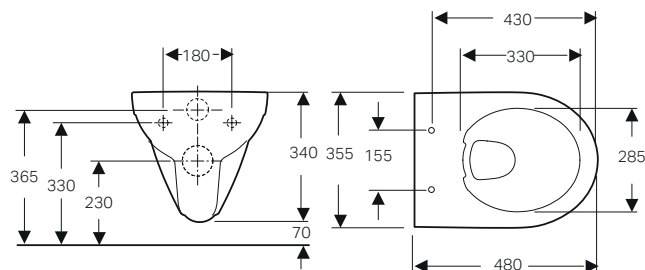

GEBERIT SELNOVA COMPACT

VASO E BIDET SOSPESI

Vaso sospeso a cacciata, compatto, Rimfree®

modello	colore	risciacqua con	art.	euro
Vaso sospeso Rimfree®	bianco	4 litri	500.349.01.7	207.00

da completare con:

Sedile in termoindurente standard cerniere cromate	bianco		500.337.01.1	68.00
Sedile con chiusura ammortizzata	bianco		500.333.01.1	104.00

Bidet sospeso compatto