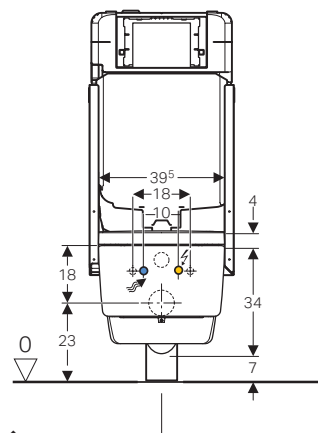

↑
Punto acqua e luce già predisposti utilizzando i moduli d'installazione Geberit "solo per set" Tuma con vaso sospeso integrato