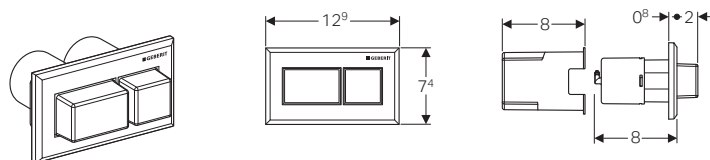

Comando pneumatico Geberit design squadrato, Sigma12 e Omega da incasso doppiotasto esteso

colore	art.	euro
cromato lucido	116.052.21.1	143.16