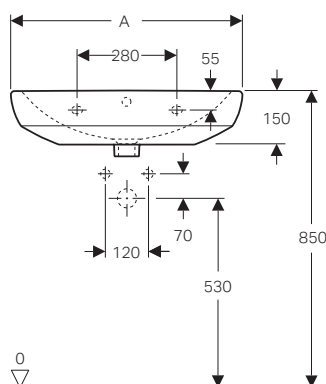

GEBERIT SELNOVA LAVABO

Lavabo 55 / 60 / 65

modello	colore	A	B	C	D	art.	euro
Lavabo 55	bianco	550	440	290	475	500.315.01.7	99.00
Lavabo 60	bianco	600	480	330	535	500.305.01.7	104.00
Lavabo 65	bianco	650	500	350	580	500.297.01.7	110.00

da completare con:

Kit di fissaggio						500.121.00.1	24.00