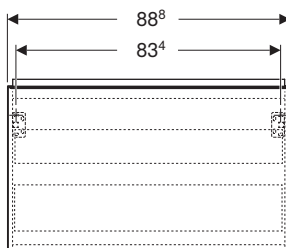

GEBERIT ACANTO MOBILI

Mobili per lavabi standard, slim e da appoggio 60 / 75 / 90, profondità 48

Caratteristiche

- Resistente all'umidità
- Cassettone con chiusura ammortizzata
- Maniglia in alluminio
- Cassetto interno

modello	colore	abbinabile a lavabo	art.	euro
Mobile lavabo 60	bianco lucido	ONE, Acanto e iCon - 60 cm	503.003.01.1	826.00
Mobile lavabo 60	vetro bianco	ONE, Acanto e iCon - 60 cm	503.003.01.2	900.00
Mobile lavabo 60	bianco opaco	ONE, Acanto e iCon - 60 cm	503.003.01.3	826.00
Mobile lavabo 60	rovere	ONE, Acanto e iCon - 60 cm	503.003.JH.1	826.00
Mobile lavabo 60	lava opaco	ONE, Acanto e iCon - 60 cm	503.003.JK.1	826.00
Mobile lavabo 60	vetro lava	ONE, Acanto e iCon - 60 cm	503.003.JK.2	900.00
Mobile lavabo 60	noce	ONE, Acanto e iCon - 60 cm	503.003.JR.1	826.00
Mobile lavabo 75	bianco lucido	ONE, Acanto e iCon - 75 cm	503.004.01.1	934.00
Mobile lavabo 75	vetro bianco	ONE, Acanto e iCon - 75 cm	503.004.01.2	1013.00
Mobile lavabo 75	bianco opaco	ONE, Acanto e iCon - 75 cm	503.004.01.3	934.00
Mobile lavabo 75	rovere	ONE, Acanto e iCon - 75 cm	503.004.JH.1	934.00
Mobile lavabo 75	lava opaco	ONE, Acanto e iCon - 75 cm	503.004.JK.1	934.00
Mobile lavabo 75	vetro lava	ONE, Acanto e iCon - 75 cm	503.004.JK.2	1013.00
Mobile lavabo 75	noce	ONE, Acanto e iCon - 75 cm	503.004.JR.1	934.00
Mobile lavabo 90	bianco lucido	ONE, Acanto e iCon - 90 cm	503.005.01.1	1052.00
Mobile lavabo 90	vetro bianco	ONE, Acanto e iCon - 90 cm	503.005.01.2	1128.00
Mobile lavabo 90	bianco opaco	ONE, Acanto e iCon - 90 cm	503.005.01.3	1052.00
Mobile lavabo 90	rovere	ONE, Acanto e iCon - 90 cm	503.005.JH.1	1052.00
Mobile lavabo 90	lava opaco	ONE, Acanto e iCon - 90 cm	503.005.JK.1	1052.00
Mobile lavabo 90	vetro lava	ONE, Acanto e iCon - 90 cm	503.005.JK.2	1128.00
Mobile lavabo 90	noce	ONE, Acanto e iCon - 90 cm	503.005.JR.1	1052.00