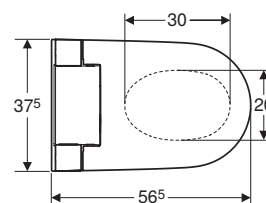

GEBERIT AQUACLEAN ALBA SOSPESO

SEMPLICE E PIACEVOLE

Geberit AquaClean Alba sospeso

Ceramica	Colore carter	art.	euro
bianco lucido	bianco lucido	146.350.01.1	1000.00

Prevedere il kit tubo flessibile per allacciamento idrico, art. 242.413.00.1 per UP 720 e art. 243.173.00.1 per Sigma8.
In combinazione con DuoFresh, ordinare solo il flessibile art. 242.823.00.1