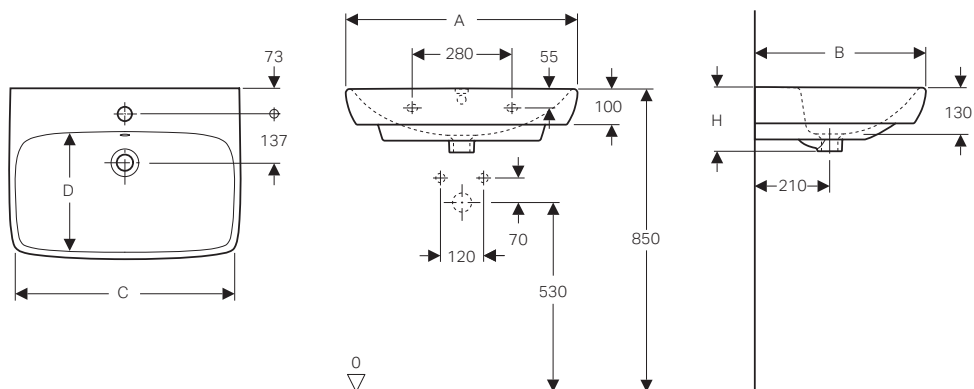

Finiture

bianco lucido

lava opaco

noce

noce chiaro

↑
Geberit Selnova Square
Lavabo 60
Mobile colonna basso 65
bianco
Specchio option basic 60

GEBERIT SELNOVA SQUARE LAVABO

Lavabo 55 / 60 / 65