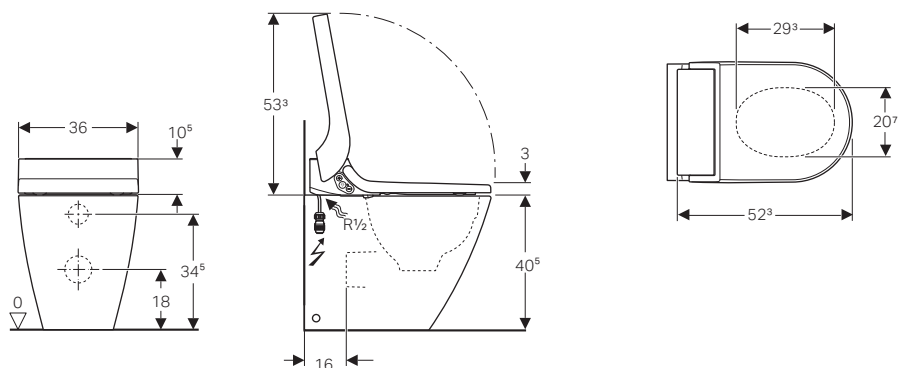

GUSTO CONTEMPORANEO

Set completo Geberit AquaClean Tuma Comfort vaso a pavimento

Colore cover design	art.	euro
bianco	146.310.11.1	2485.00
acciaio inox spazzolato	146.310.FW.1	2540.00
vetro nero	146.310.SJ.1	2520.00
vetro bianco	146.310.SI.1	2520.00