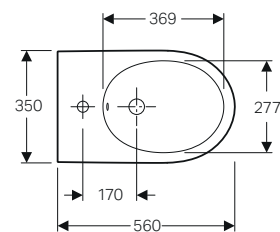

Dotazione

- Materiale di fissaggio
- Sedile ammortizzato a sgancio rapido

H
con raccordo
131.015.11.1
H 60 - 155

H
con raccordo
131.081.11.1
H 160 - 200

Bidet a pavimento

modello	colore	art.	euro
bidet a pavimento	bianco	502.384.00.1	283.00
bidet a pavimento	bianco opaco	502.384.JT.1	446.00