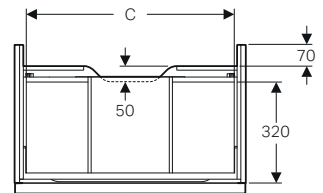

iCon Light
lavabo 120
iCon
mobile lavabo 120
un cassetto bianco opaco
Option Plus
specchio 120
iCon
scaffale quadrato rovere
↓

GEBERIT iCon

MOBILI PER LAVABI

MIX & MATCH

Mobile per lavabo 60 / 75 / 90 / 120 con un cassetto