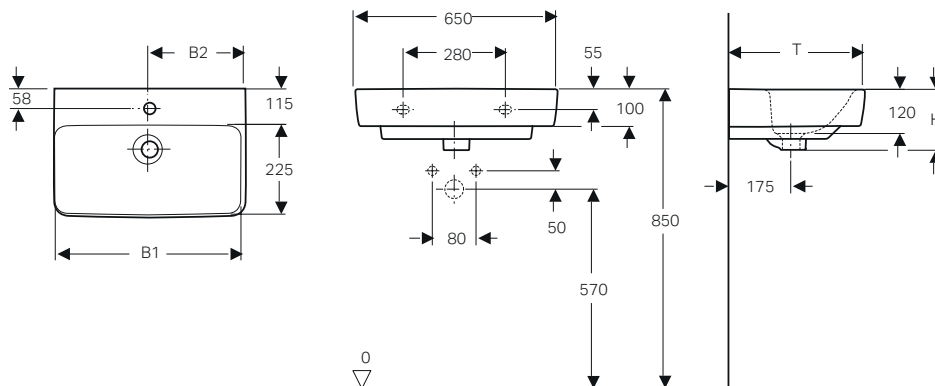

GEBERIT SELNOVA COMPACT LAVABO

Lavabo 65

modello	colore	B1	B2	H	T	art.	euro	
Lavabo	bianco	630	325	175	400	501.890.00.7	138.00	
da completare con:								
Kit di fissaggio						500.122.00.1	20.00