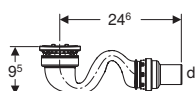

da completare con:

← art. 550.018.00.1

← art. 550.019.00.1

modello	d	art.	euro
Sifone doccia Geberit Sestra, chiusura idraulica 50 mm, 0.6l/s, corpo in PE	40 mm	550.018.00.1	85.39
Sifone doccia Geberit Sestra, chiusura idraulica 30 mm, 0.47l/s, corpo in PE	40 mm	550.019.00.1	85.39