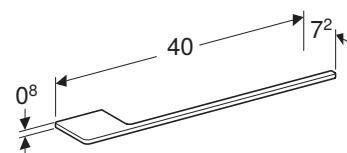

Caratteristiche

- Mensola in acciaio laccato
- Sospeso
- Fissaggio nascosto

Dotazione

- Materiale di fissaggio

MIX &
MATCH

Portasalviette Acanto, ONE, iCon

NOVITÀ

modello	colore	lunghezza	art.	euro
Portasalviette 40 cm	bianco opaco	400	503.012.01.1	41.00
Portasalviette 40 cm	nero opaco	400	503.012.14.1	41.00
Portasalviette 40 cm	cromo	400	503.012.21.1	53.00
Portasalviette 40 cm	lava opaco	400	503.012.JK.1	41.00