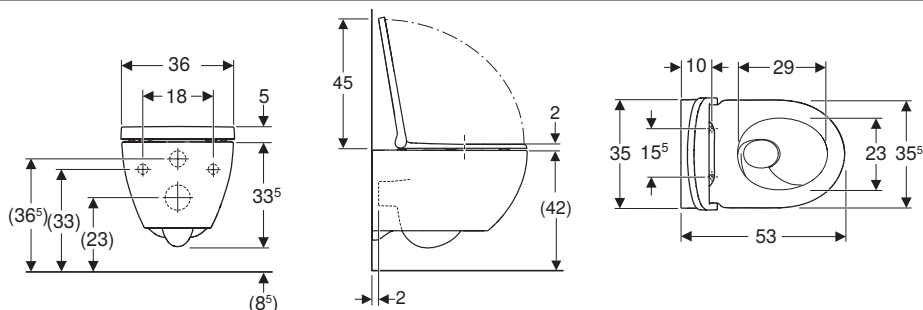

Misure espresse in cm

Caratteristiche

- Sedile del vaso in duroplast
- Coperchio del vaso avvolgente
- Sgancio rapido
- Chiusura ammortizzata

Dotazione

- Materiale di fissaggio
- Sedile ammortizzato a sgancio rapido