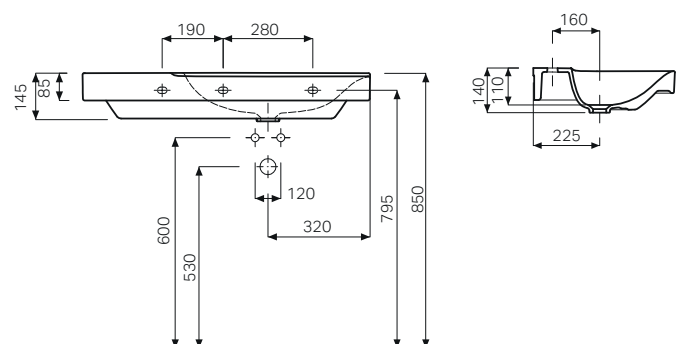

GEBERIT XENO²

LAVABO

Lavabo asimmetrico 90

Lavabo 90 ripiano DX

Lavabo 90 ripiano SX

modello	colore	abbinabile a mobile	materiale	art.	euro
Lavabo 90 ripiano DX	bianco	500.513.XX.1 - 500.515.XX.1	KeraTect	500.533.01.1	700.00
Lavabo 90 ripiano SX	bianco	500.514.XX.1 - 500.516.XX.1	KeraTect	500.535.01.1	700.00