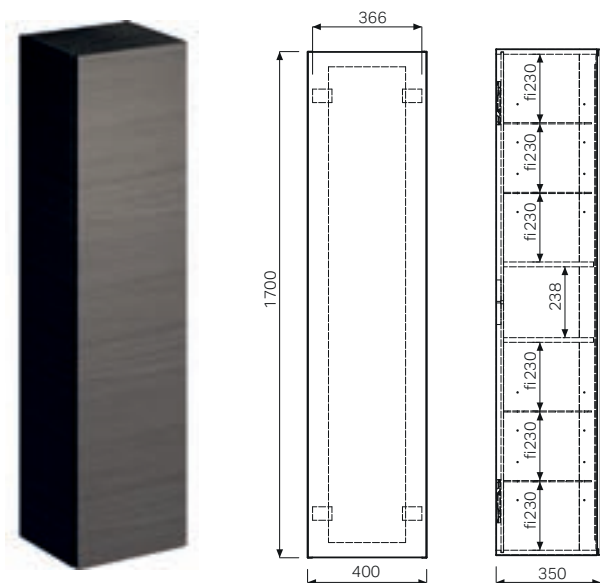

GEBERIT XENO²

COMPLEMENTI D'ARREDO

Mobile a colonna 170

Mobile sospeso, con anta reversibile a specchio. Chiusura rallentata. Completo di ripiani in vetro.

Caratteristiche

- Con due ripiani fissi
- Con quattro ripiani riposizionabili
- Apertura a sinistra o a destra
- Resistente all'umidità
- Specchio sul lato interno dell'anta

modello	colore	art.	euro
Mobile a colonna	bianco lucido	500.503.01.1	1137.00
Mobile a colonna	grigio opaco	500.503.00.1	1137.00
Mobile a colonna	rovere grigio texturizzato	500.503.43.1	1085.00