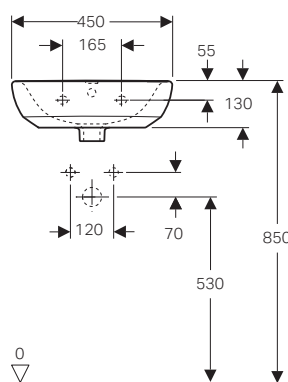

GEBERIT SELNOVA LAVABO

Lavamani 41 / 45 / 50

modello	colore	art.	euro
Lavamani 41 ad angolo	bianco	500.326.01.1	65.00
Lavamani 45	bianco	500.324.01.7	72.00
Lavamani 50	bianco	500.295.01.7	94.00

da completare con:

Kit di fissaggio		500.122.00.1	20.00