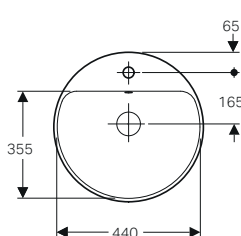

modello	colore	art.	euro
Lavabo sopra piano incasso rotondo 40	bianco	500.700.01.2	117.00
Lavabo sopra piano incasso rotondo 48 CPR	bianco	500.704.01.2	117.00

Richiedere la dima di taglio prima di effettuare il taglio sul piano.