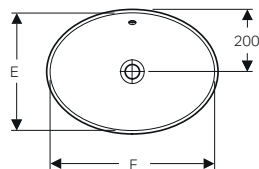

GEBERIT VARIFORM IN SET

Lavabi sopra piano da incasso ovale 50 / 55 / 60 Installazione a incasso su piano

modello	colore	A	B	E	F	art.	euro
Lavabo sopra piano incasso ovale 50x40	bianco	500	400	376	460	500.708.01.2	129.00
Lavabo sopra piano incasso ovale 55x40	bianco	550	400	376	460	500.716.01.2	137.00
Lavabo sopra piano incasso ovale 50x45 CPR	bianco	500	450	315	480	500.712.01.2	129.00
Lavabo sopra piano incasso ovale 55x45 CPR	bianco	550	450	315	528	500.720.01.2	137.00
Lavabo sopra piano incasso ovale 60x48 CPR	bianco	600	480	345	580	500.724.01.2	148.00

Richiedere la dima di taglio prima di effettuare il taglio sul piano.

Lavabo sopra piano da incasso rotondo 40 / 48 Installazione a incasso su piano