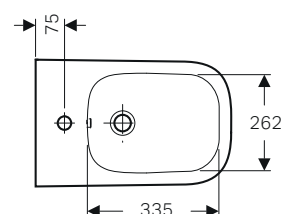

Bidet a pavimento

Caratteristiche

- Disponibile per rubinetteria monoforo
- A filo parete
- Allacciamento idrico nascosto
- Fissaggio nascosto

Dotazione

- Materiale di fissaggio

modello	art.	euro
Bidet a filo parete	500.841.00.1	233.00