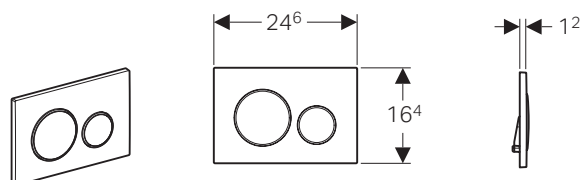

GEBERIT SIGMA20

DOPPIO EFFETTO

Placche di comando Sigma20

- Doppio tasto
- Dimensioni: 246 x 164 mm

colore	materiale	art.	euro
bianco / oro / bianco	materiale sintetico	115.882.KK.1	114.38
bianco / cromato / bianco	materiale sintetico	115.882.KJ.1	92.34
cromato / satinato / cromato	materiale sintetico	115.882.KH.1	131.92
satinato / cromato / satinato, trattamento antimpronta	materiale sintetico	115.882.JQ.1	188.02
nero / cromato / nero	materiale sintetico	115.882.KM.1	114.38
acciaio spazzolato	acciaio inox	115.882.SN.1	199.41
nero opaco / cromato / nero opaco, trattamento antimpronta	materiale sintetico	115.882.14.1	188.02
bianco opaco / cromato / bianco opaco, trattamento antimpronta	materiale sintetico	115.882.JT.1	188.02
bianco opaco / bianco / bianco opaco, trattamento antimpronta	materiale sintetico	115.882.01.1	188.02
bianco / bianco opaco / bianco	materiale sintetico	115.882.11.1	115.32
nero opaco / nero / nero opaco, trattamento antimpronta	materiale sintetico	115.882.16.1	188.02
nero / nero opaco / nero	materiale sintetico	115.882.DW.1	137.85