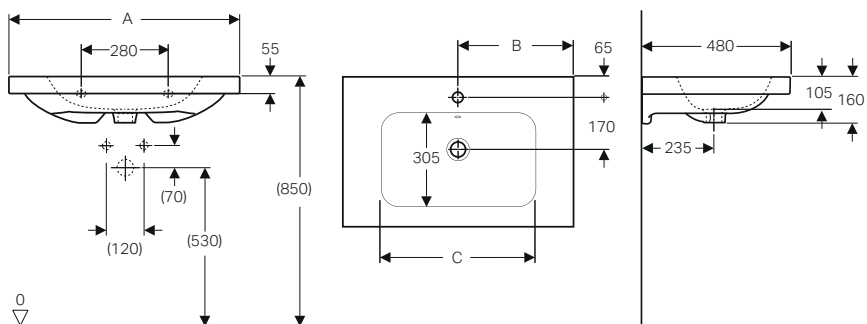

GEBERIT iCon

LAVABI CON RIPIANI

MIX & MATCH

Lavabo con ripiani 75 / 90 *

Caratteristiche

- Abbinabile a mobile
- Installazione a parete

modello	colore	abbinabile a mobile	A	B	C	art.	euro
Lavabo con ripiani 75	bianco	ONE, Acanto e iCon - 75 cm	750	375	520	501.839.00.1	470.00
Lavabo con ripiani 75 SFR	bianco	ONE, Acanto e iCon - 75 cm	750	375	520	501.839.00.3	470.00
Lavabo con ripiani 90	bianco	ONE, Acanto e iCon - 90 cm	900	450	540	501.840.00.1	642.00
Lavabo con ripiani 90 SFR	bianco	ONE, Acanto e iCon - 90 cm	900	450	540	501.840.00.3	642.00