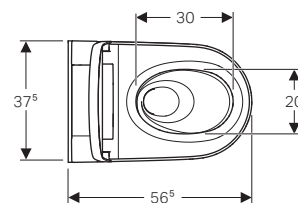

GEBERIT AQUACLEAN SELA SOSPESO

BELLO E INTELLIGENTE

Geberit AquaClean Sela sospeso

Ceramica	Colore carter	art.	euro
bianco lucido	bianco lucido	146.220.11.1	2735.00
bianco opaco	bianco opaco	146.220.JT.1	3400.00
bianco lucido	cromato	146.220.21.1	2800.00

Prevedere il kit tubo flessibile per allacciamento idrico, art. 242.413.00.1 per UP 720 e art. 243.173.00.1 per Sigma8.
In combinazione con DuoFresh, ordinare solo il flessibile art. 242.823.00.1