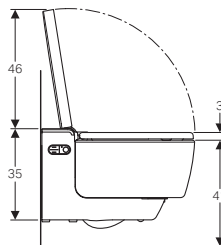

GEBERIT AQUACLEAN MERA CLASSIC

UNICO E GENIALE

Geberit AquaClean Mera Classic sospeso