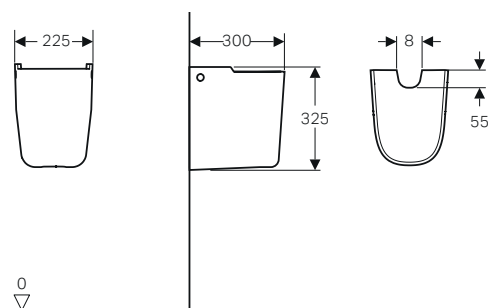

Semicolonna

per lavabi tondi 55 / 60 / 65 / 70. Completa di kit di fissaggio

modello	art.	euro
Semicolonna per lavabo	500.576.01.1	146.00