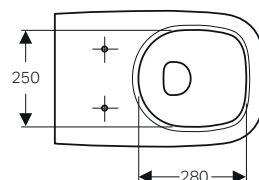

GEBERIT FANTASIA

VASI E BIDET FILO PARETE

Vaso a pavimento BTW