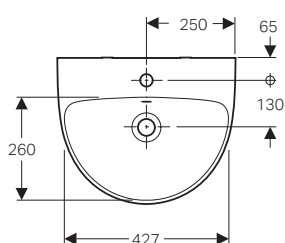

GEBERIT SELNOVA LAVABO

Lavamani 41 / 45 / 50

modello	colore	art.	euro
Lavamani 41 ad angolo	bianco	500.326.01.1	65.00
Lavamani 45	bianco	500.324.01.7	72.00
Lavamani 50	bianco	500.295.01.7	94.00

da completare con:

Kit di fissaggio		500.122.00.1	20.00