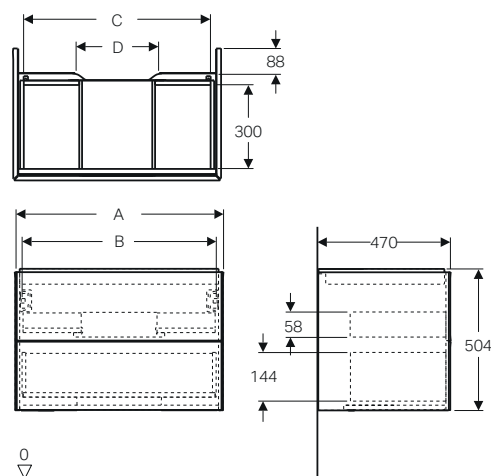

modello	colore	abbinabile a lavabo	A	B	C	D	art.	euro
Mobile 60 2 cassetti	bianco lucido	ONE, Acanto e iCon - 60 cm	592	538	571	152	505.261.00.1	1028.00
Mobile 60 2 cassetti	bianco opaco	ONE, Acanto e iCon - 60 cm	592	538	571	152	505.261.00.2	1028.00
Mobile 60 2 cassetti	lava opaco	ONE, Acanto e iCon - 60 cm	592	538	571	152	505.261.00.3	1028.00
Mobile 60 2 cassetti	rovere	ONE, Acanto e iCon - 60 cm	592	538	571	152	505.261.00.5	1028.00
Mobile 60 2 cassetti	noce americano	ONE, Acanto e iCon - 60 cm	592	538	571	152	505.261.00.6	1028.00
Mobile 75 2 cassetti	bianco lucido	ONE, Acanto e iCon - 75 cm	740	686	665	300	505.262.00.1	1133.00
Mobile 75 2 cassetti	bianco opaco	ONE, Acanto e iCon - 75 cm	740	686	665	300	505.262.00.2	1133.00
Mobile 75 2 cassetti	lava opaco	ONE, Acanto e iCon - 75 cm	740	686	665	300	505.262.00.3	1133.00
Mobile 75 2 cassetti	rovere	ONE, Acanto e iCon - 75 cm	740	686	665	300	505.262.00.5	1133.00
Mobile 75 2 cassetti	noce americano	ONE, Acanto e iCon - 75 cm	740	686	665	300	505.262.00.6	1133.00
Mobile 90 2 cassetti	bianco lucido	ONE, Acanto e iCon - 90 cm	888	834	813	448	505.263.00.1	1275.00
Mobile 90 2 cassetti	bianco opaco	ONE, Acanto e iCon - 90 cm	888	834	813	448	505.263.00.2	1275.00
Mobile 90 2 cassetti	lava opaco	ONE, Acanto e iCon - 90 cm	888	834	813	448	505.263.00.3	1275.00
Mobile 90 2 cassetti	rovere	ONE, Acanto e iCon - 90 cm	888	834	813	448	505.263.00.5	1275.00
Mobile 90 2 cassetti	noce americano	ONE, Acanto e iCon - 90 cm	888	834	813	448	505.263.00.6	1275.00
Mobile 105 2 cassetti	bianco lucido	ONE - 105 cm	1036	982	961	596	505.264.00.1	1344.00
Mobile 105 2 cassetti	bianco opaco	ONE - 105 cm	1036	982	961	596	505.264.00.2	1344.00
Mobile 105 2 cassetti	lava opaco	ONE - 105 cm	1036	982	961	596	505.264.00.3	1344.00
Mobile 105 2 cassetti	rovere	ONE - 105 cm	1036	982	961	596	505.264.00.5	1344.00
Mobile 105 2 cassetti	noce americano	ONE - 105 cm	1036	982	961	596	505.264.00.6	1344.00
Mobile 120 2 cassetti	bianco lucido	ONE, Acanto e iCon - 120 cm	1184	1130	1109	744	505.265.00.1	1556.00
Mobile 120 2 cassetti	bianco opaco	ONE, Acanto e iCon - 120 cm	1184	1130	1109	744	505.265.00.2	1556.00
Mobile 120 2 cassetti	lava opaco	ONE, Acanto e iCon - 120 cm	1184	1130	1109	744	505.265.00.3	1556.00
Mobile 120 2 cassetti	rovere	ONE, Acanto e iCon - 120 cm	1184	1130	1109	744	505.265.00.5	1556.00
Mobile 120 2 cassetti	noce americano	ONE, Acanto e iCon - 120 cm	1184	1130	1109	744	505.265.00.6	1556.00

Abbinabili anche ai piani e lavabi da appoggio Geberit One. Vedi tabella pag. 33