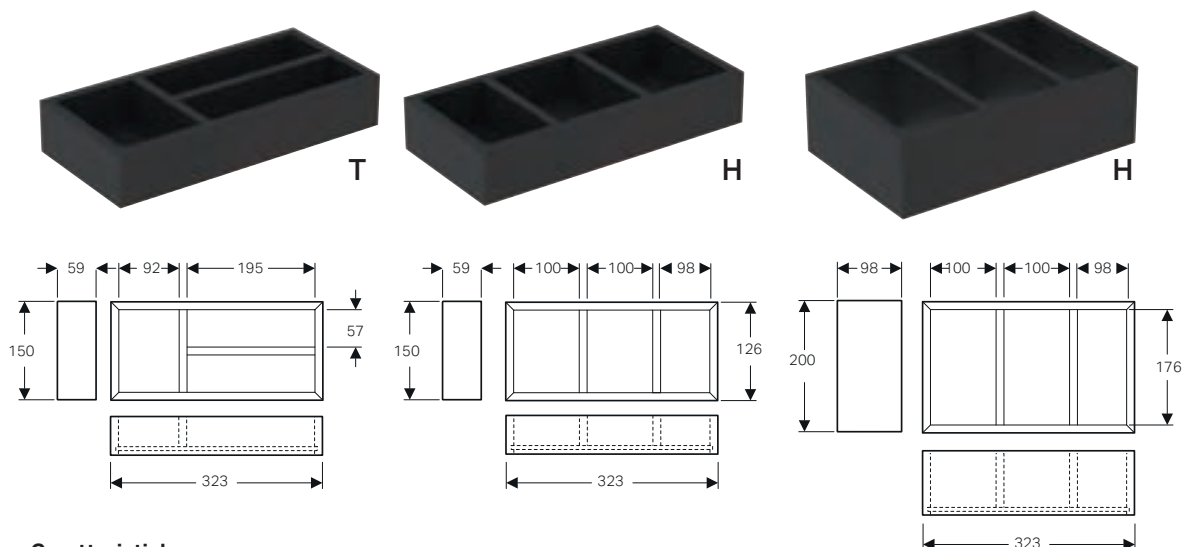

GEBERIT SMYLE

ACCESSORI

Inserto portaoggetti

Caratteristiche

- Per cassetto singolo e cassettoni superiori

modello	colore	art.	euro
Inserto cassetto T	lava opaco	500.678.00.1	48.00
Inserto cassetto H	lava opaco	500.677.00.1	48.00
Inserto cassetto H	lava opaco	500.676.00.1	59.00