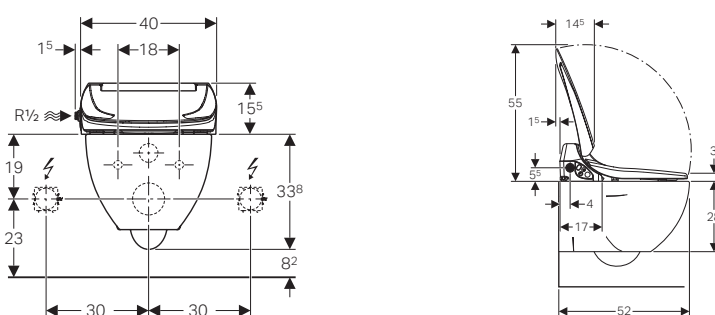

Geberit AquaClean 4000 Set

colore

bianco

art.

146.135.11.1

euro

980.00

Prevedere il kit per allacciamento idrico, art. 249.801.00.1, il kit tubo flessibile art. 242.413.00.1 per UP 720 e art. 243.173.00.1 per Sigma8. In combinazione con DuoFresh, ordinare il flessibile art. 242.823.00.1