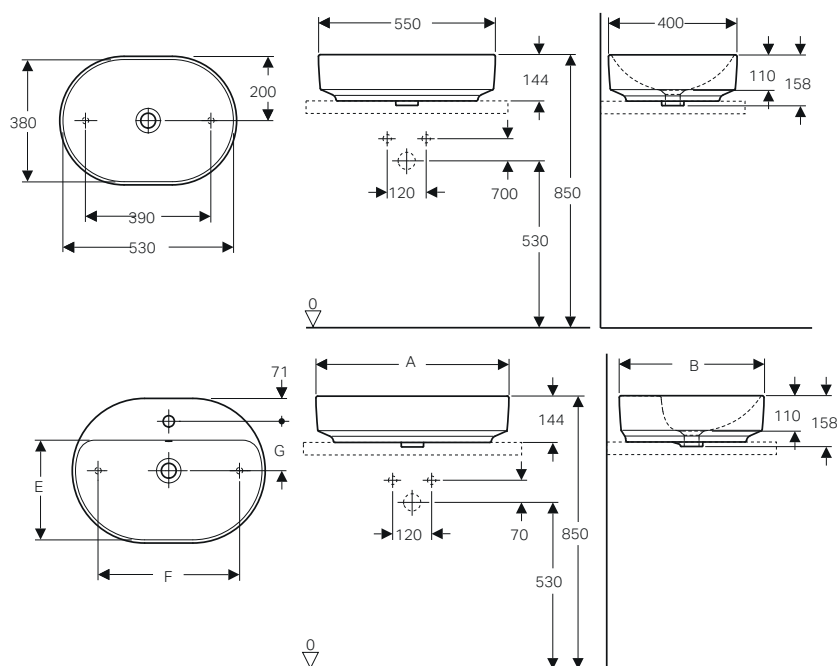

modello	colore	A	B	E	F	G	art.	euro
Lavabo appoggio ellittico 55x40 *	bianco						500.774.01.2	302.00
Lavabo appoggio ellittico 50x40 CPR	bianco	500	400	260	340	139	500.775.01.2	293.00
Lavabo appoggio ellittico 60x45 CPR	bianco	600	450	310	440	154	500.777.01.2	315.00

*Da abbinare a piletta con scarico libero 152.050.21.1