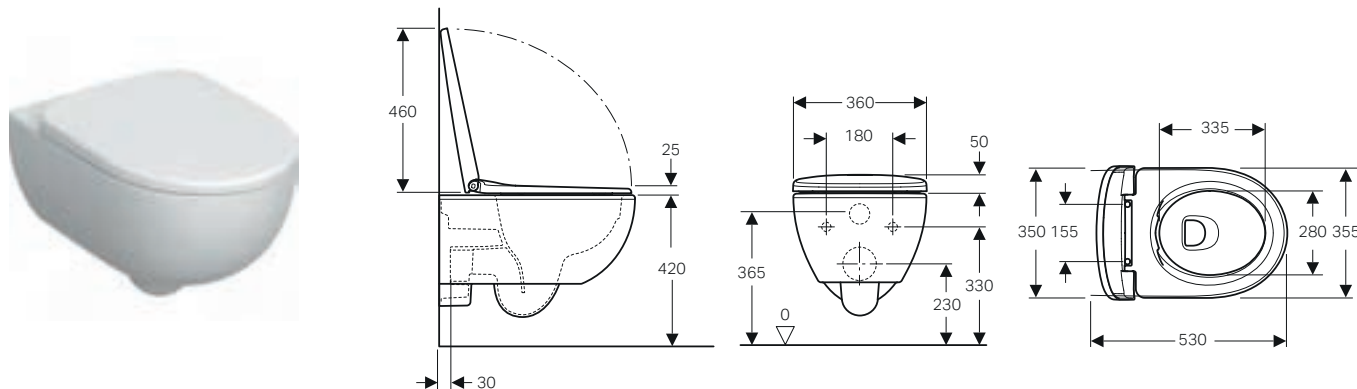

GEBERIT SELNOVA PREMIUM

VASO E BIDET SOSPESI

Vaso sospeso Rimfree® completo di sedile

modello	colore	risciacqua con	art.	euro
Vaso sospeso con sedile standard	bianco	4 litri	501.991.00.1	332.00
Vaso sospeso con sedile ammortizzato e sgancio rapido	bianco	4 litri	502.793.00.1	368.00

da completare con:

Moduli d'installazione Combifix e Duofix (vedi tabella pag. 285)

Caratteristiche

- Sedile del vaso in duroplast
- Coperchio del vaso avvolgente

Dotazione

- Materiale di fissaggio
- Sedile