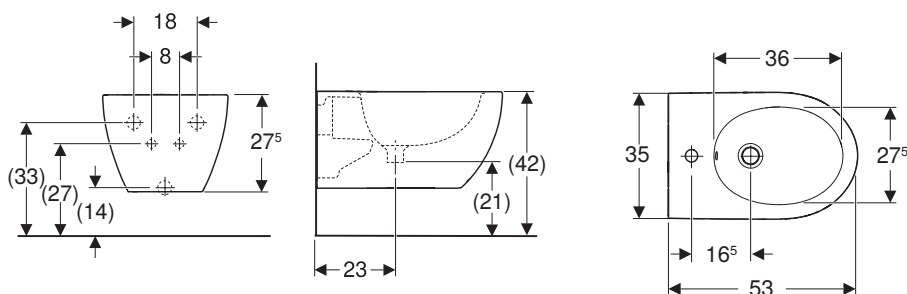

Bidet sospeso

Da abbinare al vaso sospeso Acanto TurboFlush.

Misure espresse in cm

Caratteristiche

- Allacciamento idrico nascosto
- Fissaggio nascosto

Dotazione

- Materiale di fissaggio

modello	colore	art.	euro
Bidet sospeso	bianco	502.825.00.1	356.00
Bidet sospeso	bianco / KeraTect	502.825.00.8	425.00

da completare con:

Moduli d'installazione Combifix e Duofix (vedi tabella pag. 285)