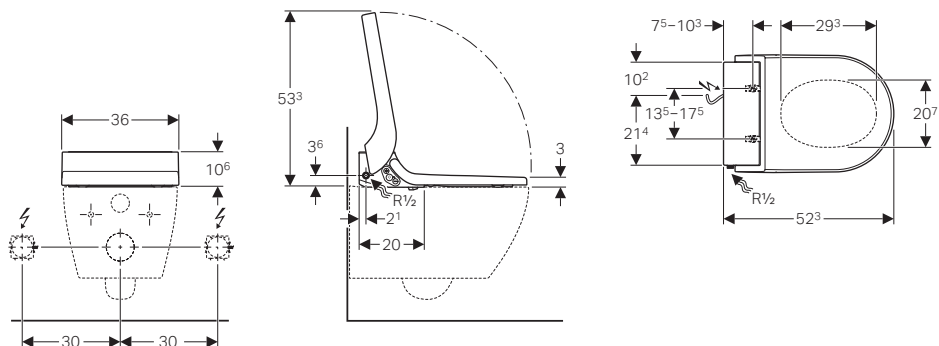

SEDILE GEBERIT AQUACLEAN TUMA CLASSIC

SORPRENDENTE E VERSATILE

Sedile Geberit AquaClean Tuma Classic

Colore cover design

bianco

art.

146.070.11.1

euro

1080.00

Prevedere il kit per allacciamento idrico, art. 147.035.00.1, il kit tubo flessibile art. 242.413.00.1 per UP 720 e art. 243.173.00.1 per Sigma8.
In combinazione con DuoFresh, ordinare il flessibile art. 242.823.00.1