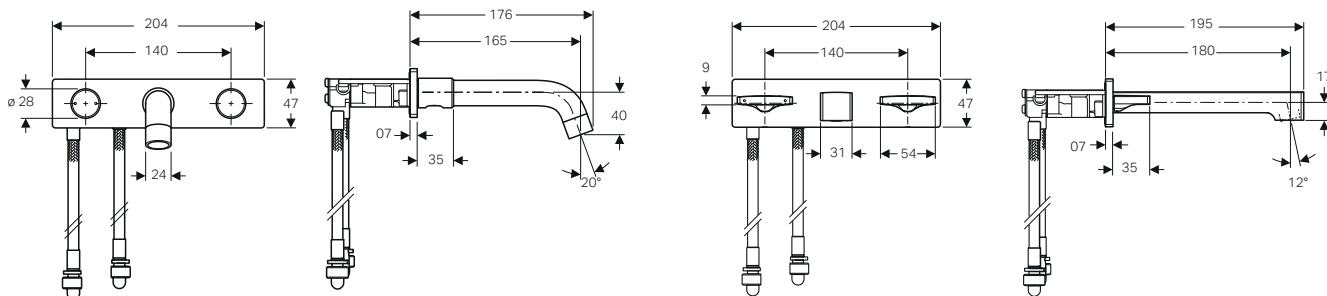

GEBERIT ONE

RUBINETTERIA A PARETE PER LAVABI COMPATTI

Rubinetteria a parete per lavabi compatti con miscelatore integrato

Da installare su modulo Duofix lavabo Geberit ONE

modello	colore	art.	euro
Geberit ONE rubinetteria a parete, design arrotondato	cromo lucido	116.460.21.1	703.15
Geberit ONE rubinetteria a parete, design arrotondato	nero opaco	116.460.14.1	1040.00
Geberit ONE rubinetteria a parete design squadrato	cromo lucido	116.461.21.1	703.15
Geberit ONE rubinetteria a parete design squadrato	nero opaco	116.461.14.1	1040.00

Moduli d'installazione 75, 90, 105, 120. Sifone e Clou integrati

I moduli d'installazione sono compatibili con montanti Geberit Duofix e montanti standard (50mm).

Per rubinetteria Geberit ONE	art.	euro
Geberit Duofix modulo d'installazione per lavabo 75 altezza totale	111.071.00.1	661.78
Geberit Duofix modulo d'installazione per lavabo 90 altezza totale	111.072.00.1	682.87
Geberit Duofix modulo d'installazione per lavabo 105 altezza totale	111.073.00.1	703.94
Geberit Duofix modulo d'installazione per lavabo 120 altezza totale	111.074.00.1	724.95
Geberit Duofix modulo d'installazione per lavabo 75 altezza parziale solo per montanti Geberit	111.091.00.1	571.54
Geberit Duofix modulo d'installazione per lavabo 90 altezza parziale solo per montanti Geberit	111.092.00.1	592.63
Geberit Duofix modulo d'installazione per lavabo 105 altezza parziale solo per montanti Geberit	111.093.00.1	613.68
Geberit Duofix modulo d'installazione per lavabo 120 altezza parziale solo per montanti Geberit	111.094.00.1	634.72
Per rubinetteria a parete di altro produttore	art.	euro
Geberit Duofix modulo d'installazione per lavabo 75, altezza totale	111.081.00.1	601.62
Geberit Duofix modulo d'installazione per lavabo 90, altezza totale	111.082.00.1	622.68
Geberit Duofix modulo d'installazione per lavabo 105, altezza totale	111.083.00.1	643.77
Geberit Duofix modulo d'installazione per lavabo 120, altezza totale	111.084.00.1	664.80