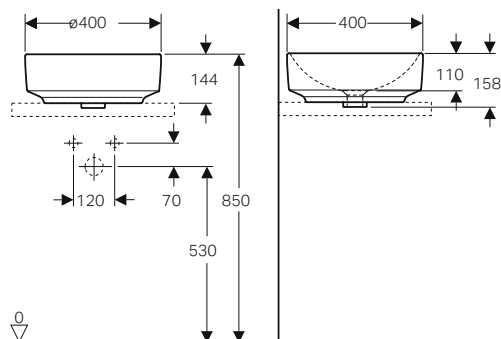

GEBERIT VARIFORM LAY ON

Lavabo da appoggio rotondo 40 / 45

- Installazione su piano

Dotazione

- Materiale di fissaggio

modello	colore	art.	euro
Lavabo appoggio rotondo 40*	bianco	500.768.01.2	270.00
Lavabo appoggio rotondo 45 CPR	bianco	500.769.01.2	270.00

*Da abbinare a piletta con scarico libero 152.080.21.1