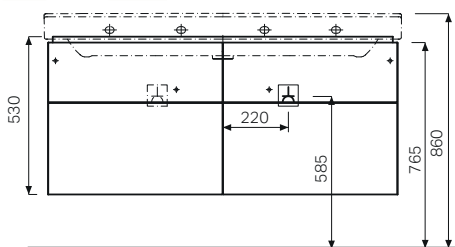

Mobile sospeso 120

Caratteristiche

- Cassetto con tappetino antiscivolo
- Resistente all'umidità
- Apertura push-pull
- Illuminazione Led interna

Dotazione

- Materiale di fissaggio

modello	colore	abbinabile a lavabo	art.	euro
Mobile 120 4 cassettoni	bianco lucido	500.551.01.1 - 500.552.01.1	500.518.01.1	1556.00
Mobile 120 4 cassettoni	grigio opaco	500.551.01.1 - 500.552.01.1	500.518.00.1	1556.00
Mobile 120 4 cassettoni	rovere grigio texturizzato	500.551.01.1 - 500.552.01.1	500.518.43.1	1556.00