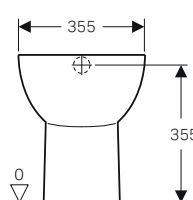

GEBERIT FANTASIA

VASI E BIDET A PAVIMENTO

Vaso a pavimento

Caratteristiche

- Staccato dalla parete
- Con brida di risciacquo
- Scarico orizzontale/verticale
- Fissaggio nascosto

Dotazione

- Materiale di fissaggio

modello	colore	risciacqua con	art.	euro
Vaso P	bianco	4 litri	500.907.00.1	208.00
Vaso S	bianco	4 litri	500.854.00.1	190.00

da completare con:

Sedile in termoindurente standard	bianco		500.870.00.1	107.00
Sedile con chiusura ammortizzata	bianco		500.867.00.1	145.00