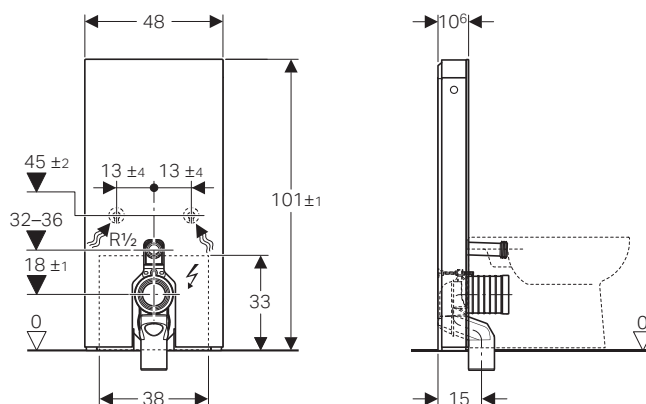

colore / materiali

	art.	euro
Rivestimento frontale: vetro lava / alluminio nero cromato	131.221.JK.7	2472.37
Rivestimento frontale: vetro grigio sabbia / alluminio	131.221.JL.7	2472.37
Rivestimento frontale: vetro bianco / alluminio	131.221.SI.7	2472.37
Rivestimento frontale: vetro nero / alluminio nero cromato	131.221.SJ.7	2472.37

Ricordarsi di predisporre il punto luce.

Monolith per vaso a pavimento BTW e per AquaClean Tuma BTW, filo parete, 101 cm