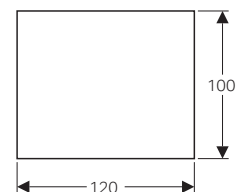

Pannello per docce a filo pavimento con profilo a L

B cm	L cm	art.	euro
100	120	154.265.00.1	623.96