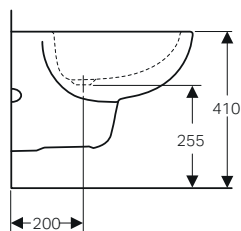

Bidet sospeso

modello	colore	art.	euro
Bidet sospeso	bianco	500.881.00.1	181.00