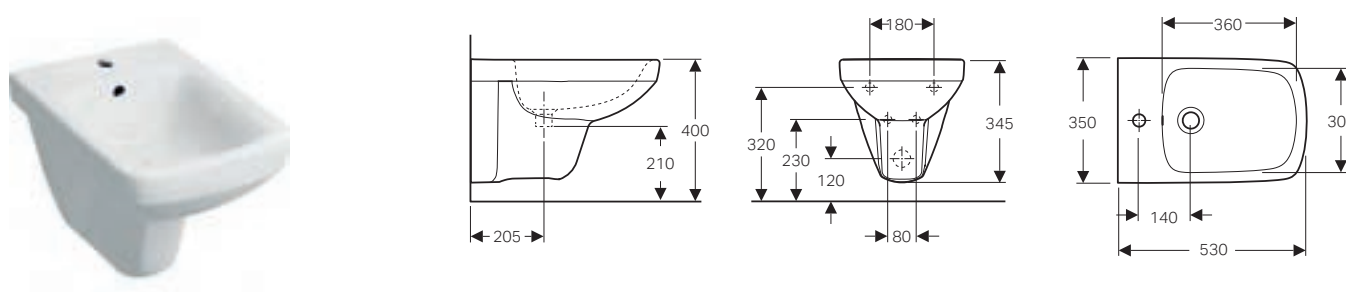

Bidet sospeso

modello	colore	art.	euro
Bidet sospeso	bianco	500.271.01.1	146.00