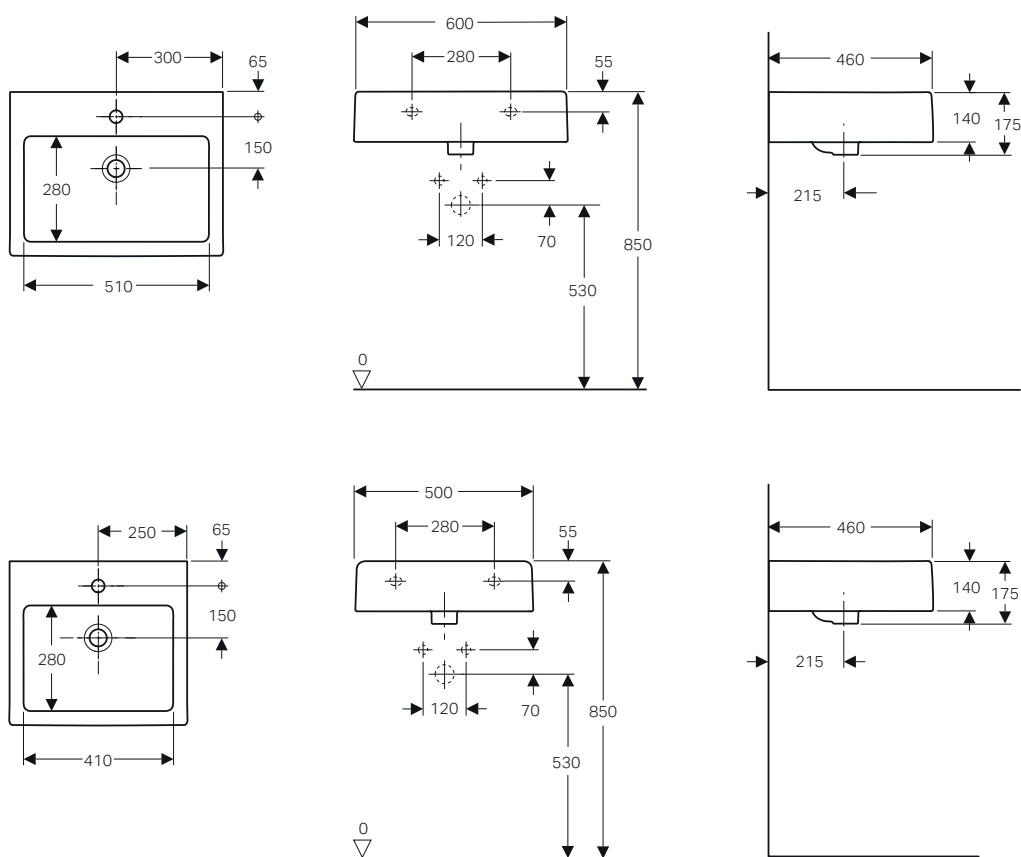

Richiedere la dima di taglio prima di effettuare il taglio sul piano.

↑
Lavabo
Closer 50
Specchio
Option 40

GEBERIT CLOSER

LAVABO

Lavabo 50 / 60

Disponibile per rubinetteria monoforo o senza foro rubinetteria. Fissaggio a parete con bulloni e per appoggio su piano.