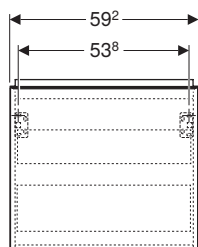

Caratteristiche

- Resistente all'umidità
- Cassettone con chiusura ammortizzata
- Maniglia in alluminio
- Cassetto interno

modello	colore	abbinabile a lavabo	art.	euro
Mobile lavabo 60	bianco lucido	ONE, Acanto e iCon - 60 cm	503.003.01.1	826.00
Mobile lavabo 60	vetro bianco	ONE, Acanto e iCon - 60 cm	503.003.01.2	900.00
Mobile lavabo 60	bianco opaco	ONE, Acanto e iCon - 60 cm	503.003.01.3	826.00
Mobile lavabo 60	rovere	ONE, Acanto e iCon - 60 cm	503.003.JH.1	826.00
Mobile lavabo 60	lava opaco	ONE, Acanto e iCon - 60 cm	503.003.JK.1	826.00
Mobile lavabo 60	vetro lava	ONE, Acanto e iCon - 60 cm	503.003.JK.2	900.00
Mobile lavabo 60	noce	ONE, Acanto e iCon - 60 cm	503.003.JR.1	826.00
Mobile lavabo 75	bianco lucido	ONE, Acanto e iCon - 75 cm	503.004.01.1	934.00
Mobile lavabo 75	vetro bianco	ONE, Acanto e iCon - 75 cm	503.004.01.2	1013.00
Mobile lavabo 75	bianco opaco	ONE, Acanto e iCon - 75 cm	503.004.01.3	934.00
Mobile lavabo 75	rovere	ONE, Acanto e iCon - 75 cm	503.004.JH.1	934.00
Mobile lavabo 75	lava opaco	ONE, Acanto e iCon - 75 cm	503.004.JK.1	934.00
Mobile lavabo 75	vetro lava	ONE, Acanto e iCon - 75 cm	503.004.JK.2	1013.00
Mobile lavabo 75	noce	ONE, Acanto e iCon - 75 cm	503.004.JR.1	934.00
Mobile lavabo 90	bianco lucido	ONE, Acanto e iCon - 90 cm	503.005.01.1	1052.00
Mobile lavabo 90	vetro bianco	ONE, Acanto e iCon - 90 cm	503.005.01.2	1128.00
Mobile lavabo 90	bianco opaco	ONE, Acanto e iCon - 90 cm	503.005.01.3	1052.00
Mobile lavabo 90	rovere	ONE, Acanto e iCon - 90 cm	503.005.JH.1	1052.00
Mobile lavabo 90	lava opaco	ONE, Acanto e iCon - 90 cm	503.005.JK.1	1052.00
Mobile lavabo 90	vetro lava	ONE, Acanto e iCon - 90 cm	503.005.JK.2	1128.00
Mobile lavabo 90	noce	ONE, Acanto e iCon - 90 cm	503.005.JR.1	1052.00