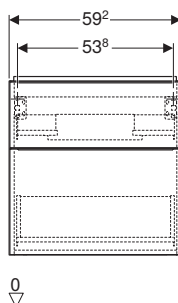

GEBERIT iCon

MOBILI PER LAVABI COMPATTI

MIX & MATCH

Mobile per lavabo compatto 60 / 75 con due cassetti

Caratteristiche

- Sospeso
- Con un cassetto
- Maniglia sostituibile
- Cassetto con chiusura ammortizzata
- Cassetto senza taglio sifone
- Resistente all'umidità

Dotazione

- Mobile per lavabo
- Materiale di fissaggio

modello	colore	abbinabile a lavabo compatto	art.	euro
Lavabo compatto 60	bianco lucido/maniglia bianco opaco	Acanto e iCon - 60 cm	502.307.01.1	855.00
Lavabo compatto 60	bianco lucido/maniglia cromo	Acanto e iCon - 60 cm	502.307.01.2	855.00
Lavabo compatto 60	bianco opaco/maniglia bianco opaco	Acanto e iCon - 60 cm	502.307.01.3	855.00
Lavabo compatto 60	lava opaco/maniglia lava opaco	Acanto e iCon - 60 cm	502.307.JK.1	855.00
Lavabo compatto 60	rovere/maniglia lava opaco	Acanto e iCon - 60 cm	502.307.JH.1	855.00
Lavabo appoggio 60	noce americano/maniglia lava opaco	Acanto e iCon - 60 cm	502.307.JR.1	855.00
Lavabo compatto 75	bianco lucido/maniglia bianco opaco	Acanto e iCon - 75 cm	502.308.01.1	960.00
Lavabo compatto 75	bianco lucido/maniglia cromo	Acanto e iCon - 75 cm	502.308.01.2	960.00
Lavabo compatto 75	bianco opaco/maniglia bianco opaco	Acanto e iCon - 75 cm	502.308.01.3	960.00
Lavabo compatto 75	lava opaco/maniglia lava opaco	Acanto e iCon - 75 cm	502.308.JK.1	960.00
Lavabo compatto 75	rovere/maniglia lava opaco	Acanto e iCon - 75 cm	502.308.JH.1	960.00
Lavabo compatto 75	noce americano/maniglia lava opaco	Acanto e iCon - 75 cm	502.308.JR.1	960.00