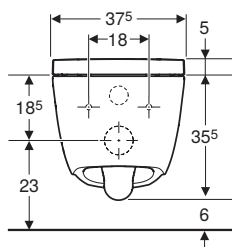

GEBERIT AQUACLEAN ALBA SOSPESO

SEMPLICE E PIACEVOLE

Geberit AquaClean Alba sospeso

Ceramica	Colore carter	art.	euro
bianco lucido	bianco lucido	146.350.01.1	1000.00

Prevedere il kit tubo flessibile per allacciamento idrico, art. 242.413.00.1 per UP 720 e art. 243.173.00.1 per Sigma8.
In combinazione con DuoFresh, ordinare solo il flessibile art. 242.823.00.1