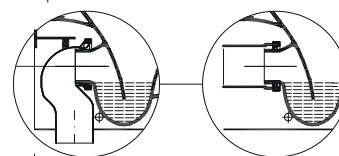

Vaso a pavimento Rimfree® completo di sedile ammortizzato e sgancio rapido

con raccordo 131.015.11.1
N.B. braga interrata
a filo pavimento

con raccordo
152.613.11.1

da 50 a 105 mm

Caratteristiche

- Installazione filo parete
- Scarico multi
- Coperchio del vaso avvolgente
- Sgancio rapido
- Chiusura ammortizzata