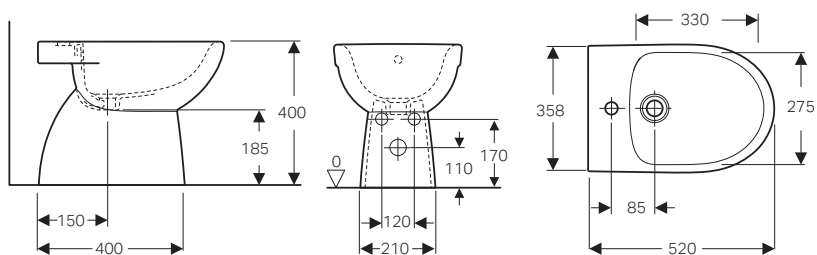

Bidet a pavimento

Dotazione

- Materiale di fissaggio

modello	colore	art.	euro
Bidet	bianco	500.288.01.7	121.00