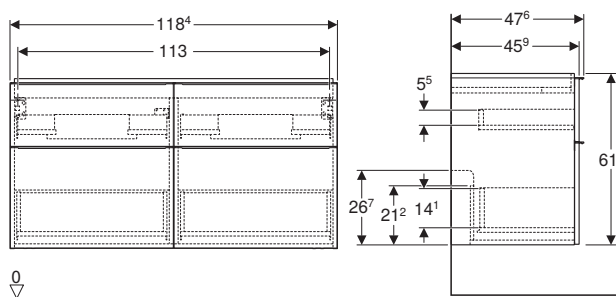

Mobile per lavabo 120 doppio con quattro cassetti

MIX & MATCH

Caratteristiche

- Sospeso
- Con quattro cassetti
- Maniglia sostituibile
- Cassetto con chiusura ammortizzata
- Cassetto senza taglio sifone
- Resistente all'umidità

Dotazione

- Mobile per lavabo
- Materiale di fissaggio