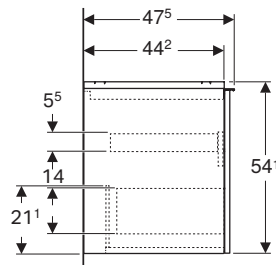

GEBERIT ACANTO MOBILI

Mobili per lavabi standard, slim e da appoggio 60 / 75 / 90, profondità 48

Caratteristiche

- Resistente all'umidità
- Cassettone con chiusura ammortizzata
- Maniglia in alluminio
- Cassetto interno

modello	colore	abbinabile a lavabo	art.	euro
Mobile lavabo 60	bianco lucido	ONE, Acanto e iCon - 60 cm	503.003.01.1	826.00
Mobile lavabo 60	vetro bianco	ONE, Acanto e iCon - 60 cm	503.003.01.2	900.00
Mobile lavabo 60	bianco opaco	ONE, Acanto e iCon - 60 cm	503.003.01.3	826.00
Mobile lavabo 60	rovere	ONE, Acanto e iCon - 60 cm	503.003.JH.1	826.00
Mobile lavabo 60	lava opaco	ONE, Acanto e iCon - 60 cm	503.003.JK.1	826.00
Mobile lavabo 60	vetro lava	ONE, Acanto e iCon - 60 cm	503.003.JK.2	900.00
Mobile lavabo 60	noce	ONE, Acanto e iCon - 60 cm	503.003.JR.1	826.00
Mobile lavabo 75	bianco lucido	ONE, Acanto e iCon - 75 cm	503.004.01.1	934.00
Mobile lavabo 75	vetro bianco	ONE, Acanto e iCon - 75 cm	503.004.01.2	1013.00
Mobile lavabo 75	bianco opaco	ONE, Acanto e iCon - 75 cm	503.004.01.3	934.00
Mobile lavabo 75	rovere	ONE, Acanto e iCon - 75 cm	503.004.JH.1	934.00
Mobile lavabo 75	lava opaco	ONE, Acanto e iCon - 75 cm	503.004.JK.1	934.00
Mobile lavabo 75	vetro lava	ONE, Acanto e iCon - 75 cm	503.004.JK.2	1013.00
Mobile lavabo 75	noce	ONE, Acanto e iCon - 75 cm	503.004.JR.1	934.00
Mobile lavabo 90	bianco lucido	ONE, Acanto e iCon - 90 cm	503.005.01.1	1052.00
Mobile lavabo 90	vetro bianco	ONE, Acanto e iCon - 90 cm	503.005.01.2	1128.00
Mobile lavabo 90	bianco opaco	ONE, Acanto e iCon - 90 cm	503.005.01.3	1052.00
Mobile lavabo 90	rovere	ONE, Acanto e iCon - 90 cm	503.005.JH.1	1052.00
Mobile lavabo 90	lava opaco	ONE, Acanto e iCon - 90 cm	503.005.JK.1	1052.00
Mobile lavabo 90	vetro lava	ONE, Acanto e iCon - 90 cm	503.005.JK.2	1128.00
Mobile lavabo 90	noce	ONE, Acanto e iCon - 90 cm	503.005.JR.1	1052.00