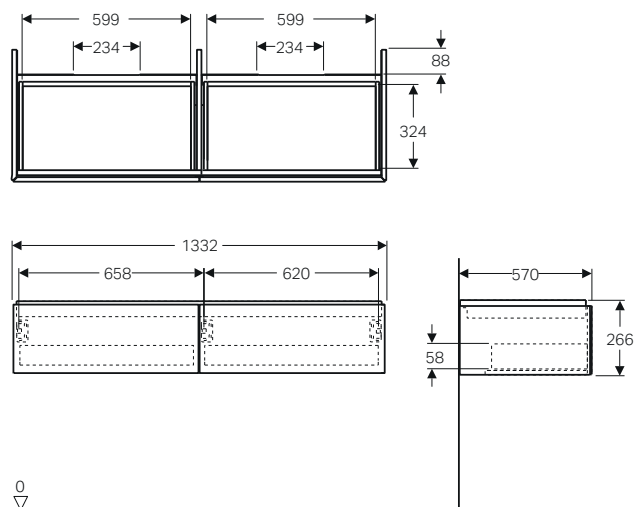

modello	colore	abbinabile a	art.	euro
Mobile 135 2 cassetti	bianco lucido	tutti i piani 135 e lavabi da appoggio ONE	505.076.00.1	1268.00
Mobile 135 2 cassetti	bianco opaco	tutti i piani 135 e lavabi da appoggio ONE	505.076.00.2	1268.00
Mobile 135 2 cassetti	lava opaco	tutti i piani 135 e lavabi da appoggio ONE	505.076.00.3	1268.00
Mobile 135 2 cassetti	rovere	tutti i piani 135 e lavabi da appoggio ONE	505.076.00.5	1268.00
Mobile 135 2 cassetti	noce americano	tutti i piani 135 e lavabi da appoggio ONE	505.076.00.6	1268.00

Abbinabili solo ai piani e lavabi da appoggio Geberit One. Vedi tabella pag. 33