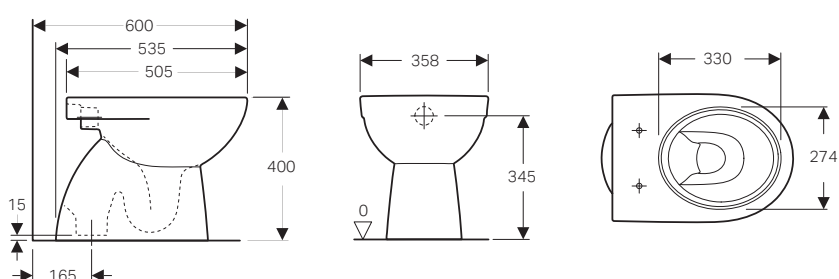

GEBERIT SELNOVA

VASO E BIDET A PAVIMENTO

Vaso a pavimento

Caratteristiche

- Distanziato dalla parete
- Scarico S o scarico P

Dotazione

- Materiale di fissaggio

modello	colore	risciacqua con	art.	euro
Vaso P Rimfree®	bianco	4 litri	500.480.01.7	164.00
Vaso S Rimfree®	bianco	4 litri	500.399.01.7	164.00
Vaso P	bianco	4 litri	500.955.00.7	132.00
Vaso S	bianco	4 litri	500.956.00.7	132.00