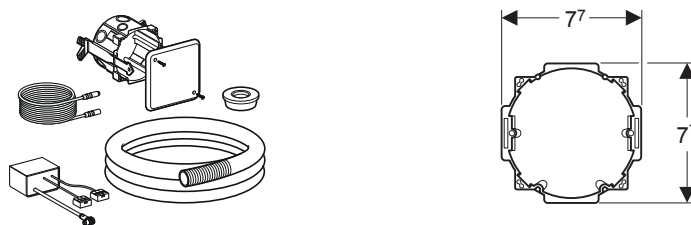

Kit universale per il montaggio grezzo dei dispositivi elettronici per WC

	art.	euro
Kit universale per il montaggio grezzo dei dispositivi elettronici per WC, 12V	115.861.00.6	114.08

reddot design award
winner 2012