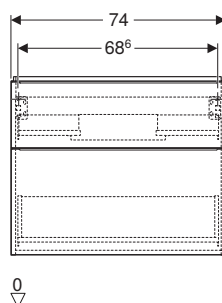

GEBERIT iCon

MOBILI PER LAVABI COMPATTI

MIX & MATCH

Mobile per lavabo compatto 60 / 75 con due cassetti

Caratteristiche

- Sospeso
- Con un cassetto
- Maniglia sostituibile
- Cassetto con chiusura ammortizzata
- Cassetto senza taglio sifone
- Resistente all'umidità

Dotazione

- Mobile per lavabo
- Materiale di fissaggio

modello	colore	abbinabile a lavabo compatto	art.	euro
Lavabo compatto 60	bianco lucido/maniglia bianco opaco	Acanto e iCon - 60 cm	502.307.01.1	855.00
Lavabo compatto 60	bianco lucido/maniglia cromo	Acanto e iCon - 60 cm	502.307.01.2	855.00
Lavabo compatto 60	bianco opaco/maniglia bianco opaco	Acanto e iCon - 60 cm	502.307.01.3	855.00
Lavabo compatto 60	lava opaco/maniglia lava opaco	Acanto e iCon - 60 cm	502.307.JK.1	855.00
Lavabo compatto 60	rovere/maniglia lava opaco	Acanto e iCon - 60 cm	502.307.JH.1	855.00
Lavabo appoggio 60	noce americano/maniglia lava opaco	Acanto e iCon - 60 cm	502.307.JR.1	855.00
Lavabo compatto 75	bianco lucido/maniglia bianco opaco	Acanto e iCon - 75 cm	502.308.01.1	960.00
Lavabo compatto 75	bianco lucido/maniglia cromo	Acanto e iCon - 75 cm	502.308.01.2	960.00
Lavabo compatto 75	bianco opaco/maniglia bianco opaco	Acanto e iCon - 75 cm	502.308.01.3	960.00
Lavabo compatto 75	lava opaco/maniglia lava opaco	Acanto e iCon - 75 cm	502.308.JK.1	960.00
Lavabo compatto 75	rovere/maniglia lava opaco	Acanto e iCon - 75 cm	502.308.JH.1	960.00
Lavabo compatto 75	noce americano/maniglia lava opaco	Acanto e iCon - 75 cm	502.308.JR.1	960.00