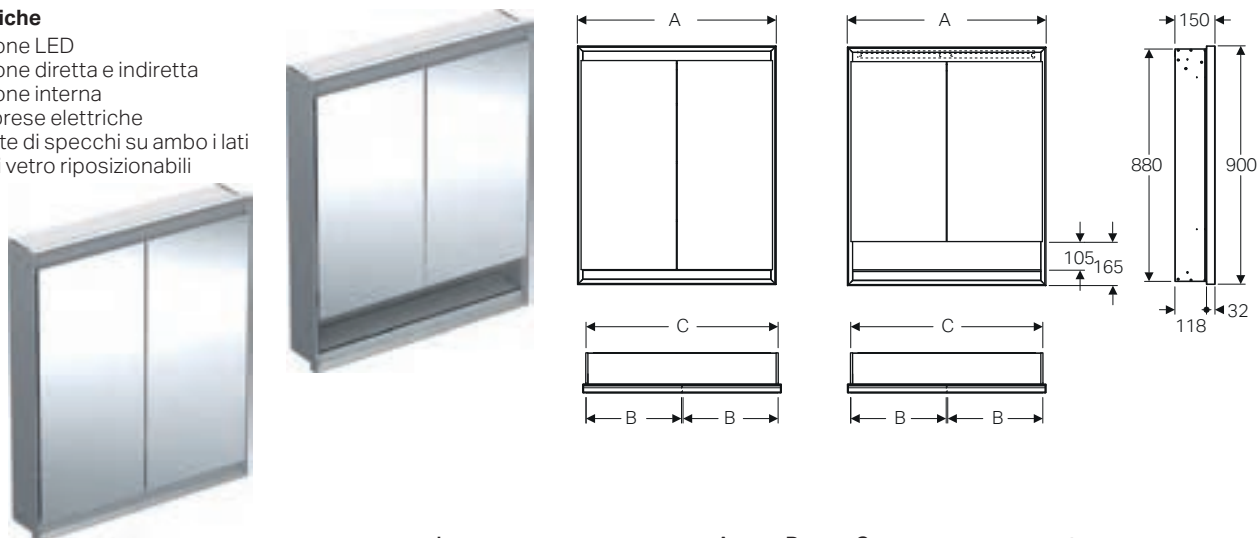

120

140

↑
Geberit One
Specchio contenitore a 2 ante 90
Rubinetto design arrotondato
Lavabo compatto 90
Mobile 90 per lavabo compatto impiallacciato noce

GEBERIT ONE

SPECCHIO CONTENITORE

MIX & MATCH

Specchi contenitori con luce LED a 2 ante H90

Per montaggio in parete leggera tramite apposito modulo d'installazione Duofix per specchio

Caratteristiche

- Illuminazione LED
- Illuminazione diretta e indiretta
- Illuminazione interna
- Con due prese elettriche
- Ante dotate di specchi su ambo i lati
- 3 ripiani di vetro riposizionabili