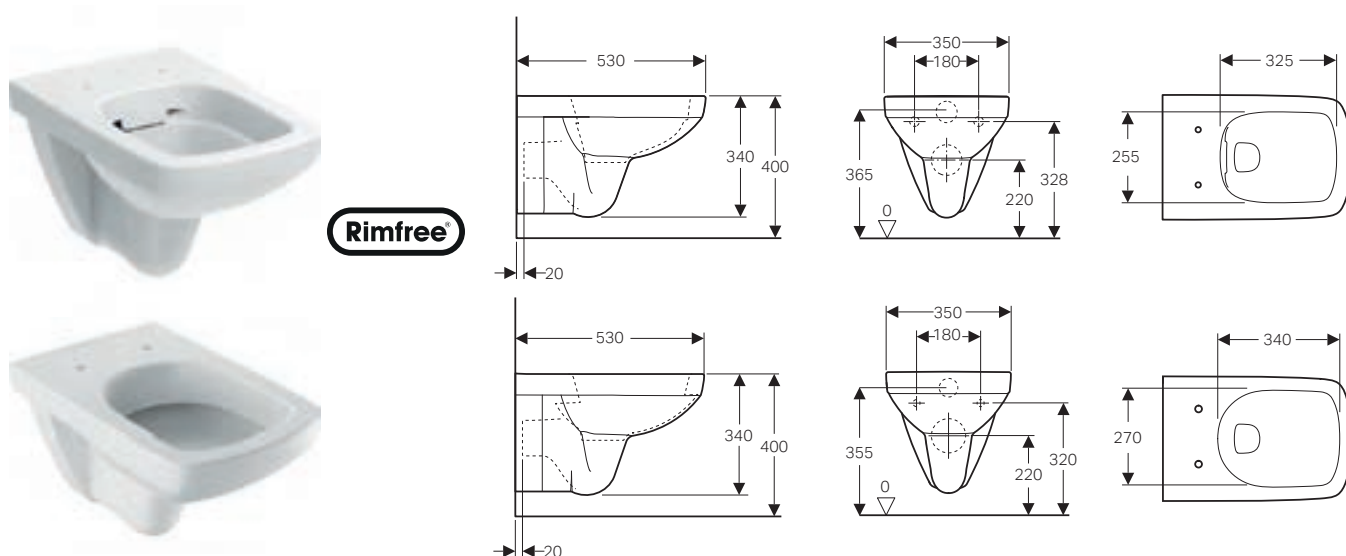

GEBERIT SELNOVA SQUARE

VASO E BIDET SOSPESI

Vaso sospeso

modello	colore	risciacqua con	art.	euro
Vaso sospeso Rimfree®	bianco	4 litri	500.275.01.1	217.00
Vaso sospeso	bianco	4 litri	500.270.01.1	169.00

da completare con:

Sedile in termoindurente standard	bianco		500.332.01.1	77.00
Sedile con chiusura ammortizzata	bianco		500.334.01.1	115.00