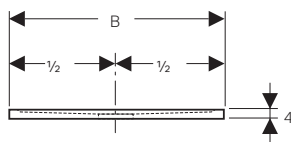

GEBERIT SESTRA

PIATTI DOCCIA

Piatto doccia quadrato

Piatto doccia extrapiatto in resin stone. Effetto pietra, antiscivolo. Installazione sopra e a filo pavimento.

modello	L	B	colore	art.	euro
Sestra piatto doccia quadrato	80	80	bianco	550.290.00.2	577.00
Sestra piatto doccia quadrato	80	80	grafite	550.292.00.2	577.00
Sestra piatto doccia quadrato	80	80	grigio pietra	550.291.00.2	577.00
Sestra piatto doccia quadrato	90	90	bianco	550.250.00.2	583.00
Sestra piatto doccia quadrato	90	90	grafite	550.270.00.2	583.00
Sestra piatto doccia quadrato	90	90	grigio pietra	550.260.00.2	583.00