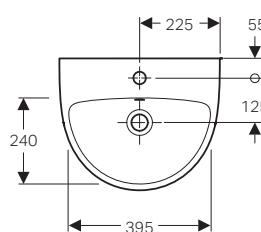

GEBERIT SELNOVA LAVABO

Lavamani 41 / 45 / 50

modello	colore	art.	euro
Lavamani 41 ad angolo	bianco	500.326.01.1	65.00
Lavamani 45	bianco	500.324.01.7	72.00
Lavamani 50	bianco	500.295.01.7	94.00

da completare con:

Kit di fissaggio		500.122.00.1	20.00