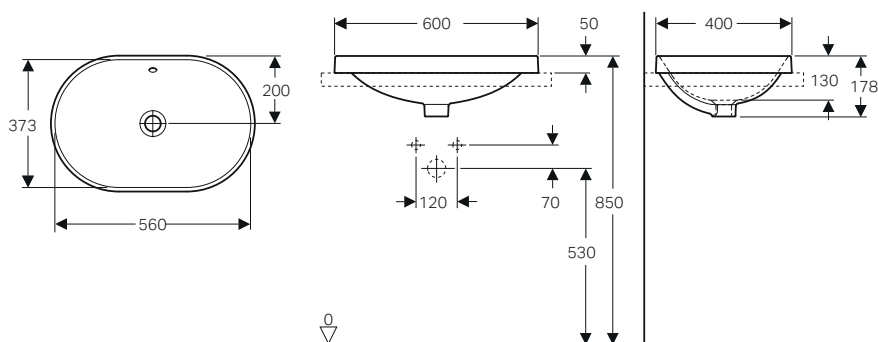

GEBERIT VARIFORM IN SET

Lavabo sopra piano da incasso ellittico 60 Installazione a incasso su piano

modello	colore	art.	euro
Lavabo sopra piano semi-incasso ellittico 60x40	bianco	500.728.01.2	156.00
Lavabo sopra piano semi-incasso ellittico 60x45 CPR	bianco	500.732.01.2	156.00

Richiedere la dima di taglio prima di effettuare il taglio sul piano.

Lavabo sopra piano da incasso rettangolare 55 Installazione a incasso su piano