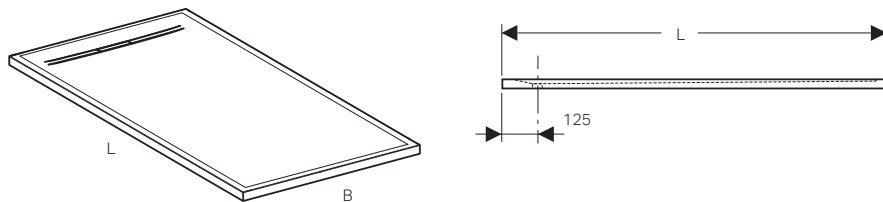

GEBERIT

45

GEBERIT

60

GEBERIT SESTRA

PIATTI DOCCIA

Piatto doccia rettangolare

Piatto doccia extrapiatto in resin stone. Effetto pietra, antiscivolo. Installazione sopra e a filo pavimento.