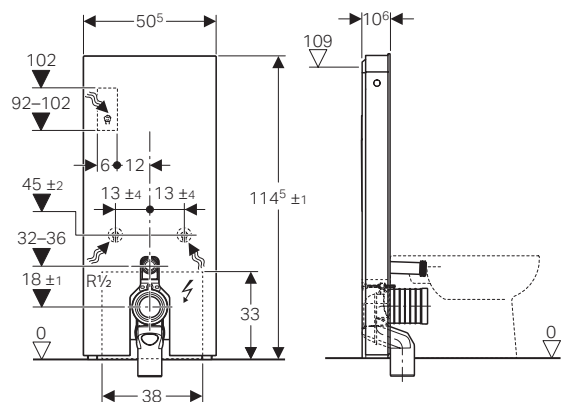

Monolith Plus per vaso a pavimento BTW e per AquaClean Tuma BTW, filo parete, 114 cm

colore / materiali

	art.	euro
Rivestimento frontale: vetro lava / alluminio nero cromato	131.233.JK.7	2621.23
Rivestimento frontale: vetro grigio sabbia / alluminio	131.233.JL.7	2621.23
Rivestimento frontale: vetro bianco / alluminio	131.233.SI.7	2621.23
Rivestimento frontale: vetro nero / alluminio nero cromato	131.233.SJ.7	2621.23

Ricordarsi di predisporre il punto luce.

- Risciacquo a due quantità
- Tensione di esercizio 12V
- Tasti soft-touch per l'azionamento del risciacquo
- Campo rilevazione di presenza
- Risciacquo ad intervallo
- Geberit Home App per la regolazione di tutte le funzioni
- Aspirazione dei cattivi odori con funzionamento temporizzato
- Colore luce regolabile da bianco caldo a bianco freddo
- Regolabile in altezza fino a 7 cm per modello sospeso
- Rivestimento laterale in alluminio spazzolato