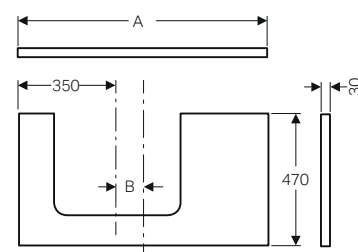

modello	colore	A	B	art.	euro
Piano per lavabo	bianco lucido laccato	900	95	505.303.00.1	384.00
Piano per lavabo	bianco opaco laccato	900	95	505.303.00.2	384.00
Piano per lavabo	lava opaco laccato	900	95	505.303.00.3	384.00
Piano per lavabo	rovere melaminico	900	95	505.303.00.5	384.00
Piano per lavabo	noce americano melaminico	900	95	505.303.00.6	384.00
Piano per lavabo	bianco lucido laccato	1050	168	505.304.00.1	404.00
Piano per lavabo	bianco opaco laccato	1050	168	505.304.00.2	404.00
Piano per lavabo	lava opaco laccato	1050	168	505.304.00.3	404.00
Piano per lavabo	rovere melaminico	1050	168	505.304.00.5	404.00
Piano per lavabo	noce americano melaminico	1050	168	505.304.00.6	404.00
Piano per lavabo	bianco lucido laccato	1200	242	505.305.00.1	468.00
Piano per lavabo	bianco opaco laccato	1200	242	505.305.00.2	468.00
Piano per lavabo	lava opaco laccato	1200	242	505.305.00.3	468.00
Piano per lavabo	rovere melaminico	1200	242	505.305.00.5	468.00
Piano per lavabo	noce americano melaminico	1200	242	505.305.00.6	468.00

da abbinare a supporto portasalviette Geberit ONE per installazione senza mobile

Piani Geberit ONE in Dekton con taglio a sinistra, per lavabi da appoggio rettangolari

modello	colore	spessore	A	B	art.	euro
Piano per lavabo	marmo bianco satinato	20	1200	242	505.135.00.1	2468.00
Piano per lavabo	marmo nero satinato	20	1200	242	505.135.00.2	2468.00

piano in Dekton da abbinare solo a mobile per lavabi standard Geberit ONE, Acanto, iCon