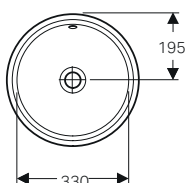

GEBERIT VARIFORM UNDER

Lavabo sottopiano da incasso rotondo 33

Installazione sottopiano a incasso. Kit di fissaggio incluso

modello	colore	art.	euro
Lavabo sottopiano incasso rotondo 33	bianco	500.744.01.2	129.00

Richiedere la dima di taglio prima di effettuare il taglio sul piano.