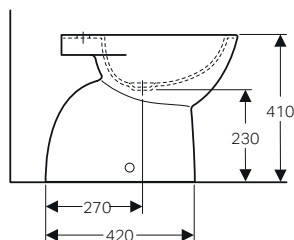

Bidet a pavimento

Caratteristiche

- Fissaggio nascosto

Dotazione

- Materiale di fissaggio

modello	colore	art.	euro
Bidet	bianco	500.865.00.1	169.00