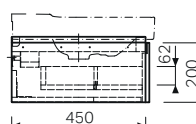

Dotazione

- Materiale di fissaggio

modello	colore	abbinabile a lavabo	A	B	C	art.	euro
Mobile 60	bianco lucido	500.530.01.1	580	190	190	500.505.01.1	758.00
Mobile 60	grigio opaco	500.530.01.1	580	190	190	500.505.00.1	758.00
Mobile 60	rovere grigio texturizzato	500.530.01.1	580	190	190	500.505.43.1	758.00
Mobile 90	bianco lucido	500.531.01.1 - 500.532.01.1	880	340	340	500.508.01.1	921.00
Mobile 90	grigio opaco	500.531.01.1 - 500.532.01.1	880	340	340	500.508.00.1	921.00
Mobile 90	rovere grigio texturizzato	500.531.01.1 - 500.532.01.1	880	340	340	500.508.43.1	921.00
Mobile 90 sifone SX	bianco lucido	500.533.01.1	880	745	208	500.513.01.1	921.00
Mobile 90 sifone SX	grigio opaco	500.533.01.1	880	745	208	500.513.00.1	921.00
Mobile 90 sifone SX	rovere grigio texturizzato	500.533.01.1	880	745	208	500.513.43.1	921.00
Mobile 90 sifone DX	bianco lucido	500.535.01.1	880	208	470	500.514.01.1	921.00
Mobile 90 sifone DX	grigio opaco	500.535.01.1	880	208	470	500.514.00.1	921.00
Mobile 90 sifone DX	rovere grigio texturizzato	500.535.01.1	880	208	470	500.514.43.1	921.00