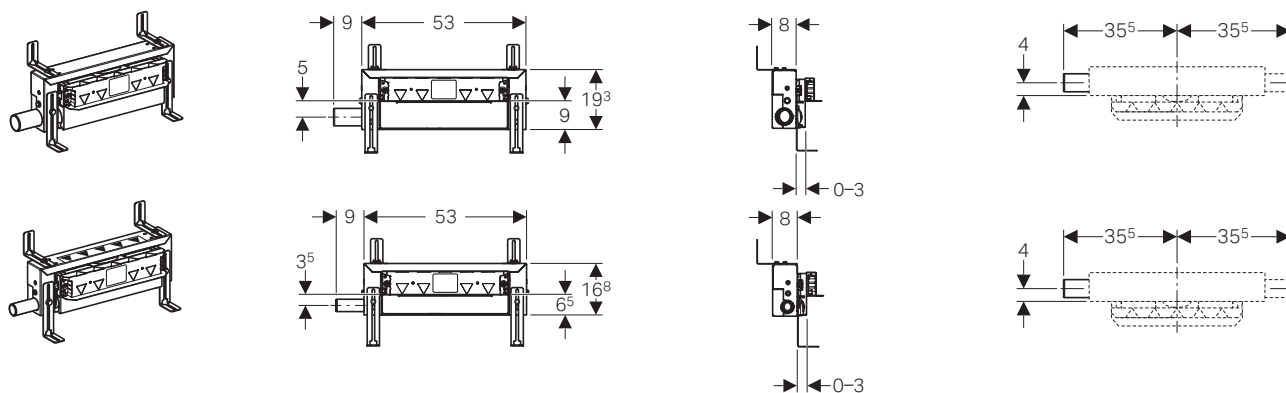

*per 154.050.00.1
 **per 154.052.00.1

SCARICO A PARETE

TECNOLOGIA AL SERVIZIO DELLA DOCCIA

Scarico a parete Geberit Combifix 8 cm spessore

modello	art.	euro
Per massetti con altezza compresa tra 90 - 200 mm (ci 50mm, 0,8 l/s)	457.534.00.1	390.37
Modello ristrutturazione per massetti con altezza compresa tra 65 - 90 mm (ci 30mm, 0,4 l/s)	457.536.00.1	406.36