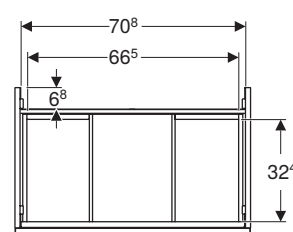

GEBERIT ACANTO MOBILI

Mobili per lavabi standard, slim e da appoggio 60 / 75 / 90, profondità 48

Caratteristiche

- Resistente all'umidità
- Cassettone con chiusura ammortizzata
- Maniglia in alluminio
- Cassetto interno

modello	colore	abbinabile a lavabo	art.	euro
Mobile lavabo 60	bianco lucido	ONE, Acanto e iCon - 60 cm	503.003.01.1	826.00
Mobile lavabo 60	vetro bianco	ONE, Acanto e iCon - 60 cm	503.003.01.2	900.00
Mobile lavabo 60	bianco opaco	ONE, Acanto e iCon - 60 cm	503.003.01.3	826.00
Mobile lavabo 60	rovere	ONE, Acanto e iCon - 60 cm	503.003.JH.1	826.00
Mobile lavabo 60	lava opaco	ONE, Acanto e iCon - 60 cm	503.003.JK.1	826.00
Mobile lavabo 60	vetro lava	ONE, Acanto e iCon - 60 cm	503.003.JK.2	900.00
Mobile lavabo 60	noce	ONE, Acanto e iCon - 60 cm	503.003.JR.1	826.00
Mobile lavabo 75	bianco lucido	ONE, Acanto e iCon - 75 cm	503.004.01.1	934.00
Mobile lavabo 75	vetro bianco	ONE, Acanto e iCon - 75 cm	503.004.01.2	1013.00
Mobile lavabo 75	bianco opaco	ONE, Acanto e iCon - 75 cm	503.004.01.3	934.00
Mobile lavabo 75	rovere	ONE, Acanto e iCon - 75 cm	503.004.JH.1	934.00
Mobile lavabo 75	lava opaco	ONE, Acanto e iCon - 75 cm	503.004.JK.1	934.00
Mobile lavabo 75	vetro lava	ONE, Acanto e iCon - 75 cm	503.004.JK.2	1013.00
Mobile lavabo 75	noce	ONE, Acanto e iCon - 75 cm	503.004.JR.1	934.00
Mobile lavabo 90	bianco lucido	ONE, Acanto e iCon - 90 cm	503.005.01.1	1052.00
Mobile lavabo 90	vetro bianco	ONE, Acanto e iCon - 90 cm	503.005.01.2	1128.00
Mobile lavabo 90	bianco opaco	ONE, Acanto e iCon - 90 cm	503.005.01.3	1052.00
Mobile lavabo 90	rovere	ONE, Acanto e iCon - 90 cm	503.005.JH.1	1052.00
Mobile lavabo 90	lava opaco	ONE, Acanto e iCon - 90 cm	503.005.JK.1	1052.00
Mobile lavabo 90	vetro lava	ONE, Acanto e iCon - 90 cm	503.005.JK.2	1128.00
Mobile lavabo 90	noce	ONE, Acanto e iCon - 90 cm	503.005.JR.1	1052.00