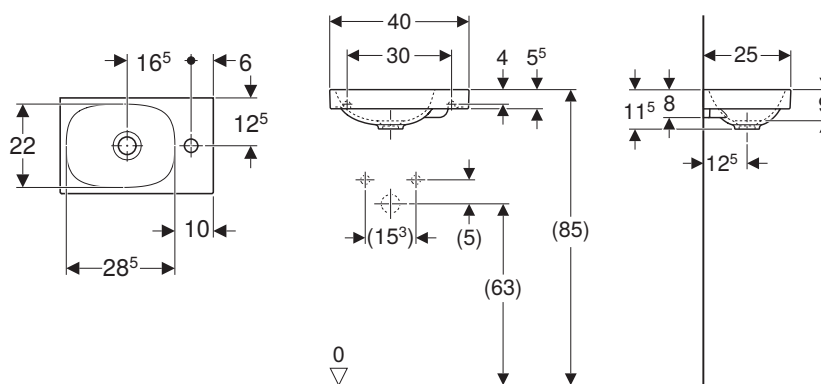

Lavamani 40 *

modello	colore	abbinabile a mobile	art.	euro	
Lavamani 40	bianco	Acanto 40 cm	500.635.01.2	140.00	
da completare con:					
Kit di fissaggio				500.122.00.1	20.00

* In combinazione col mobile, completare il lavabo con sifone salvaspazio compatto. vedi tabella abbinamenti pag. 286
Ceramiche disponibili anche con smalto KeraTect. Articoli su richiesta