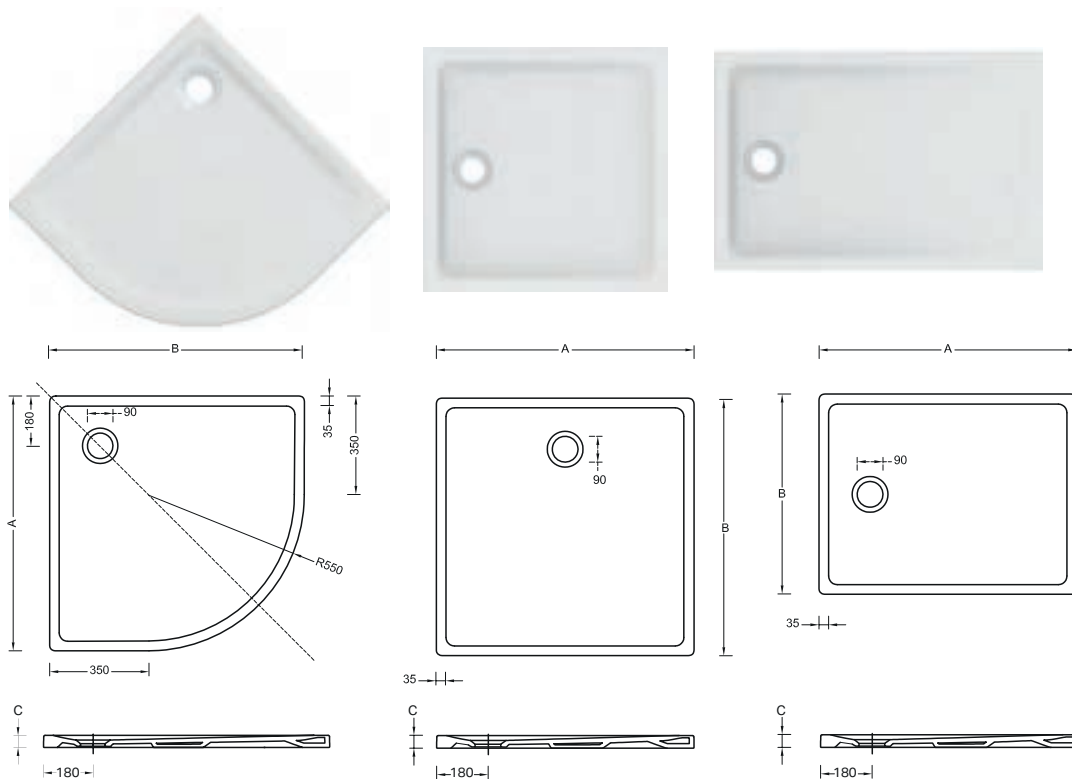

GEBERIT 45

PIATTI DOCCIA

Piatto doccia

Piatto doccia extrapiatto in fine fire-clay. Superficie antiscivolo. Foro per piletta da 90 mm. Installazione sopra il pavimento o a filo pavimento, smaltato su 4 lati.