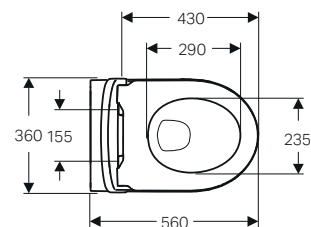

GEBERIT iCon

VASI E BIDET FILO PARETE

Vaso a pavimento traslato Rimfree® con sedile ammortizzato e sgancio rapido

modello	colore	risciacqua con	art.	euro
vaso a pavimento con sedile	bianco	4 litri	502.383.00.1	628.00
vaso a pavimento con sedile	bianco opaco	4 litri	502.383.JT.1	791.00

da completare con:

Curva a 90°			131.015.11.1	74.00
Curva a P per vaso a pavimento			131.081.11.1	54.23
Manicotto per vaso a pavimento con scarico a parete 110 mm			152.613.11.1	20.27

Caratteristiche

- Scarico traslato, orizzontale o verticale
- A filo parete
- Sedile del vaso in duroplast
- Coperchio del vaso avvolgente

Dotazione

- Materiale di fissaggio
- Sedile ammortizzato a sgancio rapido

H
con raccordo
131.015.11.1
H 60 - 155

H
con raccordo
131.081.11.1
H 160 - 200