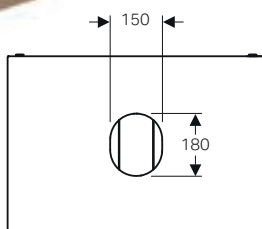

GEBERIT VARIFORM

MOBILI PER LAY ON

Mobile sottolavabo con un cassetto 75 / 90