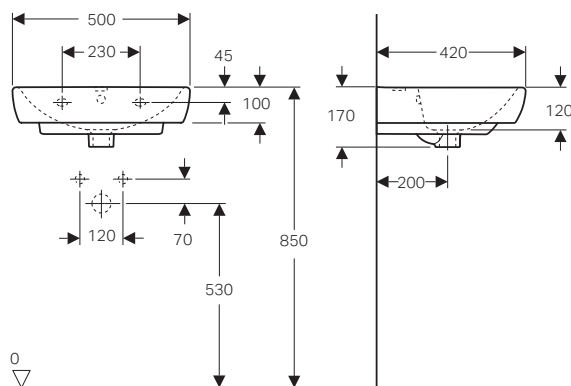

GEBERIT SELNOVA SQUARE LAVAMANI

Lavamani 45 / 50

modello	colore	art.	euro
Lavamani 45	bianco	500.322.01.1	77.00
Lavamani 50	bianco	500.310.01.1	98.00
da completare con:			
Kit di fissaggio		500.122.00.1	20.00