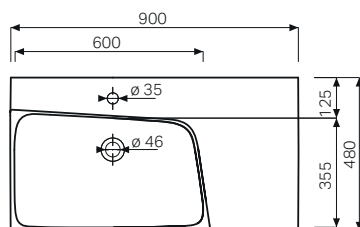

GEBERIT XENO²

LAVABO

Lavabo asimmetrico 90

Lavabo 90 ripiano DX