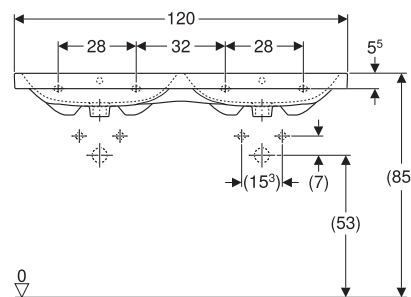

Lavabo 120 doppio *

NOVITÀ

Caratteristiche

- Abbinabile a mobile
- Installazione a parete