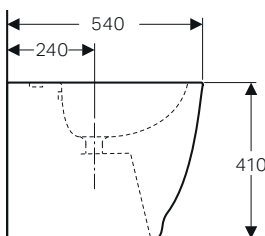

Bidet a pavimento

Caratteristiche

- Disponibile per rubinetteria monoforo
- A filo parete
- Allacciamento idrico nascosto
- Fissaggio nascosto

Dotazione

- Materiale di fissaggio

modello	art.	euro
Bidet a filo parete	500.841.00.1	233.00