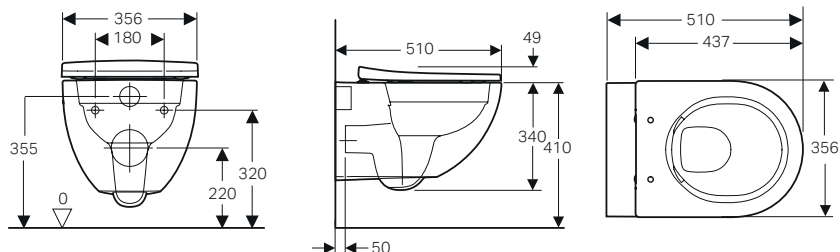

GEBERIT ACANTO

VASI E BIDET SOSPESI

Vaso sospeso Rimfree® completo di sedile ammortizzato e sgancio rapido

Caratteristiche

- Coperchio del vaso avvolgente
- Sgancio rapido
- Chiusura ammortizzata

Dotazione

- Materiale di fissaggio
- Sedile ammortizzato a sgancio rapido

modello	colore	risciacqua con	art.	euro
Vaso sospeso con sedile	bianco	4 litri	500.606.01.2	624.00

da completare con:

Moduli d'installazione Combifix e Duofix (vedi tabella pag. 285)