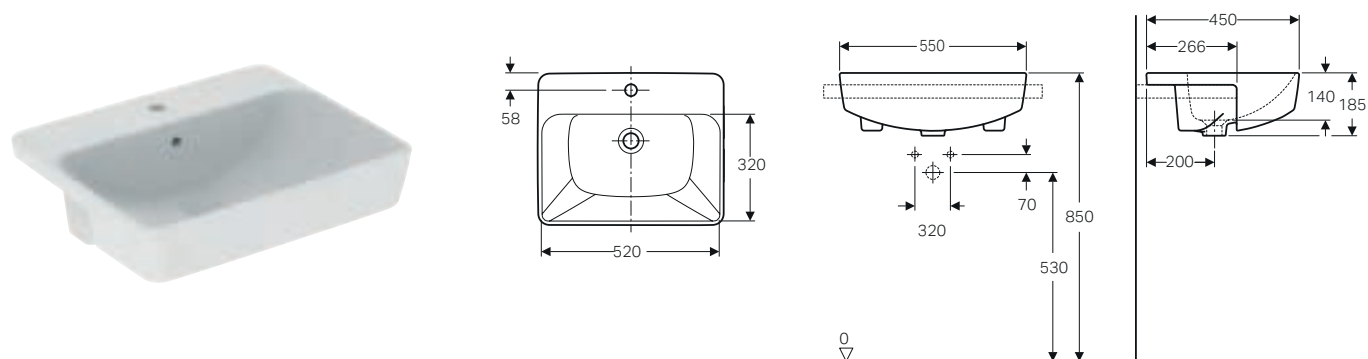

modello	colore	art.	euro
Lavabo semincasso quadrato 55 CPR	bianco	500.681.01.1	251.00

Richiedere la dima di taglio prima di effettuare il taglio sul piano.