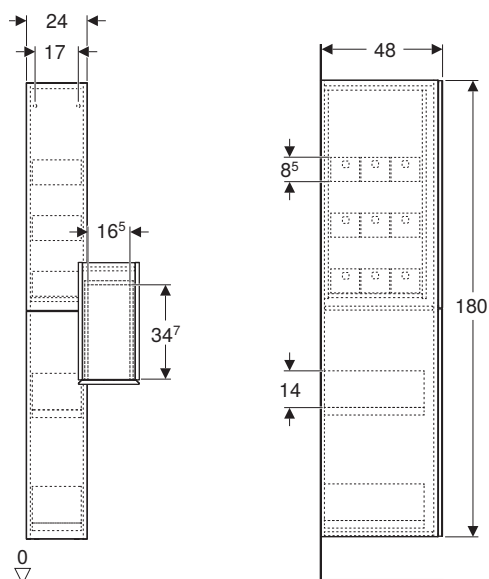

GEBERIT

COMPLEMENTI D'ARREDO

MIX & MATCH

Mobile a colonna con cassetti

modello	colore	art.	euro
Mobile colonna 2 cassetti 24x180	bianco lucido	503.011.01.1	1280.00
Mobile colonna 2 cassetti 24x180	vetro bianco	503.011.01.2	1354.00
Mobile colonna 2 cassetti 24x180	bianco opaco	503.011.01.3	1280.00
Mobile colonna 2 cassetti 24x180	rovere	503.011.JH.1	1280.00
Mobile colonna 2 cassetti 24x180	lava opaco	503.011.JK.1	1280.00
Mobile colonna 2 cassetti 24x180	vetro lava	503.011.JK.2	1354.00
Mobile colonna 2 cassetti 24x180	noce	503.011.JR.1	1280.00

Caratteristiche colonna

- Sospeso
- Con due cassetti
- Cassetto con chiusura ammortizzata
- Resistente all'umidità

Dotazione

- Mobile a colonna
- 9 contenitori portaoggetti
- Materiale di fissaggio