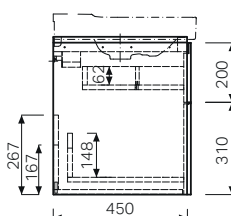

Mobile sospeso 120

Caratteristiche

- Cassetto con tappetino antiscivolo
- Resistente all'umidità
- Apertura push-pull
- Illuminazione Led interna

Dotazione

- Materiale di fissaggio

modello	colore	abbinabile a lavabo	art.	euro
Mobile 120 4 cassettoni	bianco lucido	500.551.01.1 - 500.552.01.1	500.518.01.1	1556.00
Mobile 120 4 cassettoni	grigio opaco	500.551.01.1 - 500.552.01.1	500.518.00.1	1556.00
Mobile 120 4 cassettoni	rovere grigio texturizzato	500.551.01.1 - 500.552.01.1	500.518.43.1	1556.00