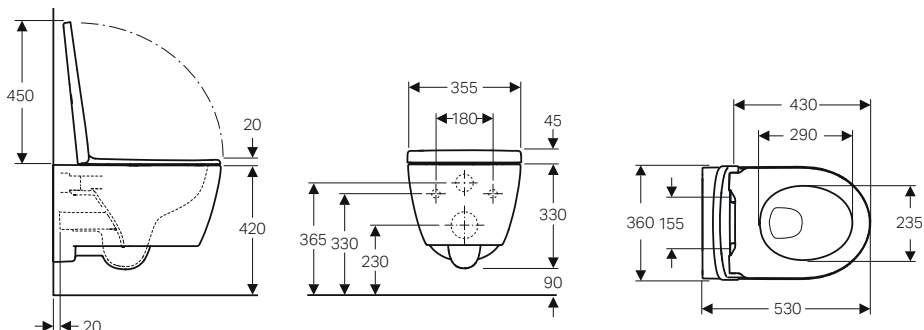

GEBERIT iCon

VASI E BIDET SOSPESI

Vaso sospeso Rimfree® completo di sedile ammortizzato e sgancio rapido

modello	colore	risciacqua con	art.	euro
vaso sospeso con sedile	bianco	4 litri	501.663.00.1	623.00
vaso sospeso con sedile	bianco opaco	4 litri	501.663.JT.1	786.00

da completare con:

Moduli d'installazione Combifix e Duofix (vedi tabella pag. 285)

Caratteristiche

- Sedile del vaso in duroplast
- Coperchio del vaso avvolgente

Dotazione

- Materiale di fissaggio
- Sedile ammortizzato a sgancio rapido