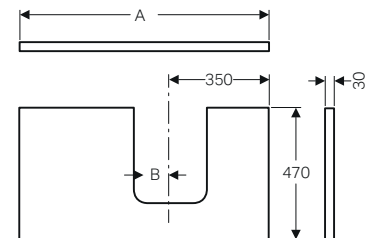

modello	colore	A	B	art.	euro
Piano per lavabo	bianco lucido laccato	900	95	505.313.00.1	384.00
Piano per lavabo	bianco opaco laccato	900	95	505.313.00.2	384.00
Piano per lavabo	lava opaco laccato	900	95	505.313.00.3	384.00
Piano per lavabo	rovere melaminico	900	95	505.313.00.5	384.00
Piano per lavabo	noce americano melaminico	900	95	505.313.00.6	384.00
Piano per lavabo	bianco lucido laccato	1050	168	505.314.00.1	404.00
Piano per lavabo	bianco opaco laccato	1050	168	505.314.00.2	404.00
Piano per lavabo	lava opaco laccato	1050	168	505.314.00.3	404.00
Piano per lavabo	rovere melaminico	1050	168	505.314.00.5	404.00
Piano per lavabo	noce americano melaminico	1050	168	505.314.00.6	404.00
Piano per lavabo	bianco lucido laccato	1200	242	505.315.00.1	468.00
Piano per lavabo	bianco opaco laccato	1200	242	505.315.00.2	468.00
Piano per lavabo	lava opaco laccato	1200	242	505.315.00.3	468.00
Piano per lavabo	rovere melaminico	1200	242	505.315.00.5	468.00
Piano per lavabo	noce americano melaminico	1200	242	505.315.00.6	468.00

da abbinare a supporto portasalviette Geberit ONE per installazione senza mobile

Piani Geberit ONE in Dekton con taglio a destra, per lavabi da appoggio arrotondati

modello	colore	spessore	A	B	art.	euro
Piano per lavabo	marmo bianco satinato	20	1200	242	505.145.00.1	2468.00
Piano per lavabo	marmo nero satinato	20	1200	242	505.145.00.2	2468.00

piano in Dekton da abbinare solo a mobile per lavabi standard Geberit ONE, Acanto, iCon