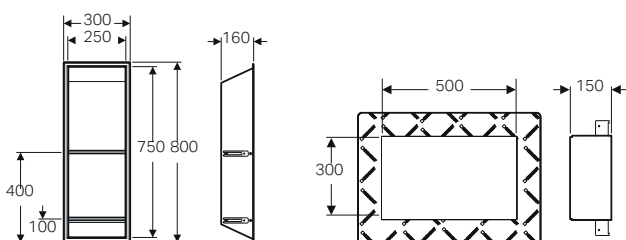

Nicchie portaoggetti

	art.	euro
Geberit ONE nicchia da incasso con ripiani	154.291.00.1	649.00
Geberit ONE modulo d'installazione per nicchia portaoggetti con ripiani	111.590.00.1	510.65
Geberit ONE anta specchio scorrevole a sx	154.294.00.1	787.00
Geberit ONE anta specchio scorrevole a dx	154.295.00.1	787.00
Barra di supporto per nicchia portaoggetti Geberit Duofix*	111.595.00.1	36.10
Geberit ONE nicchia piastrellabile	111.594.00.1	564.04

*da utilizzare se non utilizza lo scarico Duofix a parete.

Per i dettagli relativi a Duofix scarico a parete altezza 130 cm e coperture vedere capitolo Soluzioni per docce a filo pavimento, p. 345