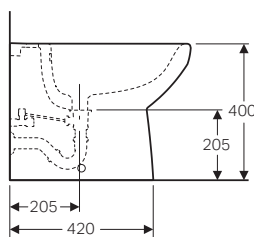

Bidet a pavimento BTW

Caratteristiche

- Installazione a filo parete
- Allacciamento idrico nascosto
- Fissaggio nascosto

Dotazione

- Materiale di fissaggio

modello	colore	art.	euro
Bidet BTW	bianco	500.483.01.1	176.00