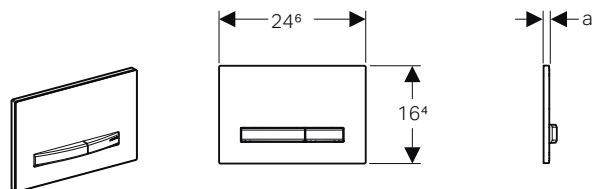

GEBERIT SIGMA50

ELEGANZA RAFFINATA

Placche di comando Sigma50

- Doppio tasto
- Dimensioni: 246 x 164 mm
- Spessore max. personalizzazione 3-4 mm

colore	materiali	a	art.	euro
bianco / oro rosso	lega di metallo pressofuso / PMMA	1,3	115.670.11.2	564.56
nero intenso RAL 9005 / oro rosso	lega di metallo pressofuso / PMMA	1,3	115.670.DW.2	564.56
ardesia mustang / oro rosso	lega di metallo pressofuso / pietra naturale	1,4	115.670.JM.2	710.75
effetto cemento / oro rosso	lega di metallo pressofuso / ceramica	1,4	115.670.JV.2	710.75
oro rosso/oro rosso, trattamento antimpronta	lega di metallo pressofuso	1,4	115.670.QB.2	717.34
personalizzabile / oro rosso	lega di metallo pressofuso	1,0	115.670.00.2	564.56

colore	materiali	a	art.	euro
bianco / ottone	lega di metallo pressofuso / PMMA	1,3	115.672.11.2	564.56
nero intenso RAL 9005 / ottone	lega di metallo pressofuso / PMMA	1,3	115.672.DW.2	564.56
ardesia mustang / ottone	lega di metallo pressofuso / pietra naturale	1,4	115.672.JM.2	710.75
effetto cemento / ottone	lega di metallo pressofuso / ceramica	1,4	115.672.JV.2	710.75
ottone / ottone, trattamento antimpronta	lega di metallo pressofuso	1,4	115.672.QF.2	717.34
personalizzabile / ottone	lega di metallo pressofuso	1,0	115.672.00.2	564.56

Termine di consegna di 6 settimane