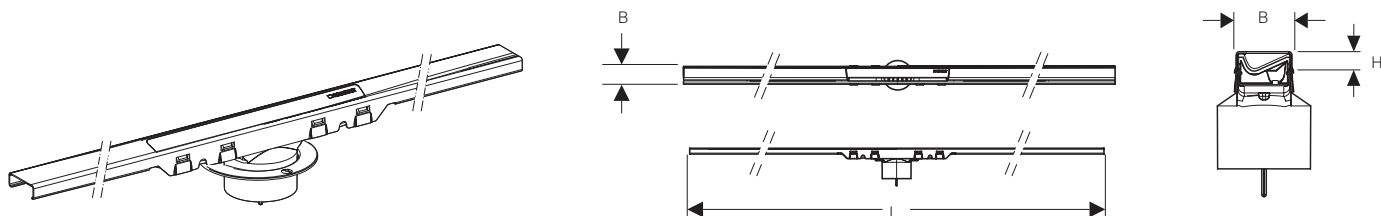

GEBERIT CLEANLINE 50

INNOVATIVA ED ELEGANTE

Copertura per canalette, Geberit CleanLine50

L cm	B cm	H cm	colore	art.	euro
30-90	3	1	Acciaio inox spazzolato	154.446.KS.1	508.47
30-90	3	1	Telaio: nero cromato / spazzolato, rivestito Superficie: nero cromato / spazzolato, rivestito	154.446.QC.1	653.75
30-130	3	1	Acciaio inox spazzolato	154.447.KS.1	726.38
30-130	3	1	Telaio: nero cromato / spazzolato, rivestito Superficie: nero cromato / spazzolato, rivestito	154.447.QC.1	871.69

Da ordinare separatamente

- Kit per il montaggio grezzo per canalette per doccia a pavimento della serie CleanLine