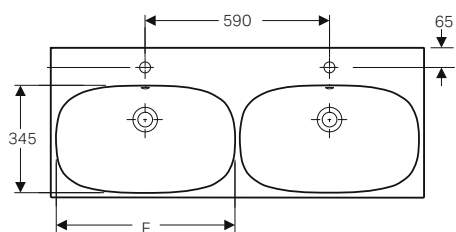

Lavabo doppio standard 120 *

modello	colore	abbinabile a mobile	A	C	D	E	F	AS	art.	euro
Lavabo doppio 120	bianco	Acanto e iCon - 120 cm	1200	168	560	600	575	795	500.627.01.2	974.00
Lavabo doppio 120 SFR	bianco	Acanto e iCon - 120 cm	1200	168	560	600	575	795	500.628.01.2	952.00

da completare con:

Kit di fissaggio (ordinare due kit)	500.121.00.1	24.00

*In combinazione col mobile, completare il lavabo con sifone salvaspazio compatto. vedi tabella abbinamenti pag. 286
Ceramiche disponibili anche con smalto KeraTect. Articoli su richiesta