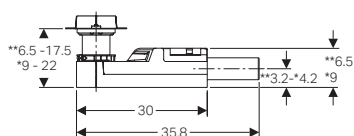

modello	art.	euro
per massetti con altezza compresa tra 90 e 220 mm (ci 50 mm, 0,8 l/s)	154.150.00.1	248.51
modello ristrutturazione per massetti con altezza compresa tra 65 e 90 mm (ci 30mm, 0,4 l/s)	154.152.00.1	248.51

*per 154.150.00.1

**per 154.152.00.1