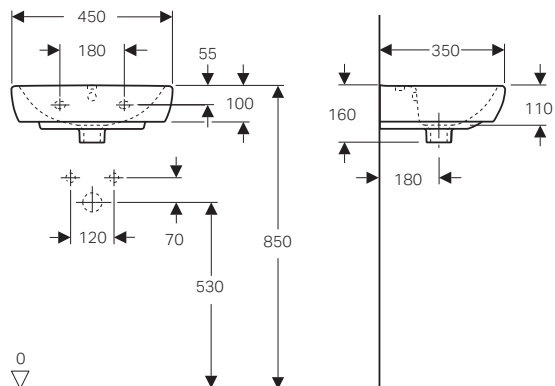

GEBERIT SELNOVA SQUARE LAVAMANI

Lavamani 45 / 50

modello	colore	art.	euro
Lavamani 45	bianco	500.322.01.1	77.00
Lavamani 50	bianco	500.310.01.1	98.00
da completare con:			
Kit di fissaggio		500.122.00.1	20.00