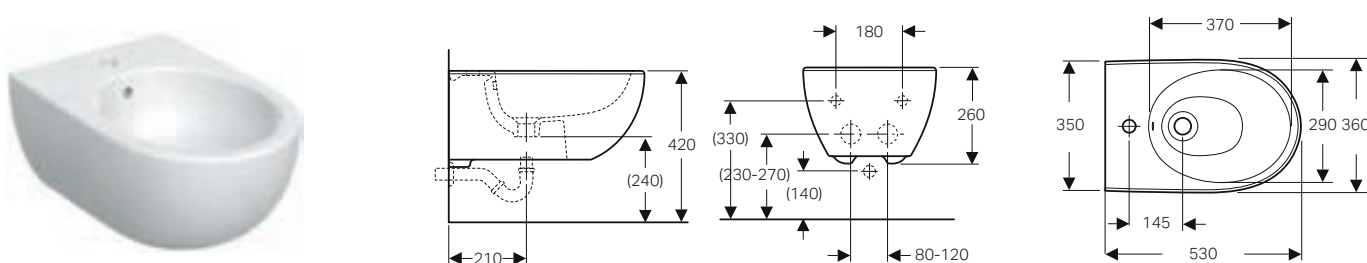

Bidet sospeso

modello	colore	art.	euro
Bidet sospeso	bianco	501.993.00.1	216.00

da completare con:

Moduli d'installazione Combifix e Duofix (vedi tabella pag. 285)

Caratteristiche

- Disponibile per rubinetteria monoforo
- Allacciamento idrico nascosto

Dotazione

- Materiale di fissaggio