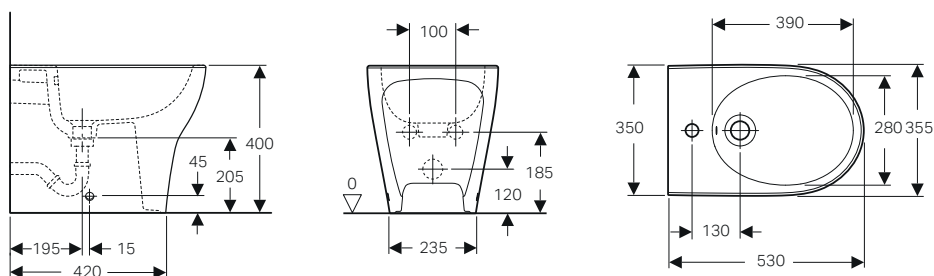

Bidet a pavimento

Caratteristiche

- A filo parete
- Disponibile per rubinetteria monoforo
- Allacciamento idrico nascosto

Dotazione

- Materiale di fissaggio

modello	colore	art.	euro
Bidet a pavimento	bianco	501.995.00.1	216.00