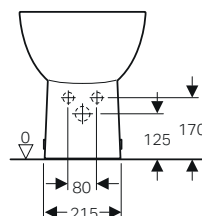

Bidet a pavimento

Caratteristiche

- Fissaggio nascosto

Dotazione

- Materiale di fissaggio

modello	colore	art.	euro
Bidet	bianco	500.865.00.1	169.00