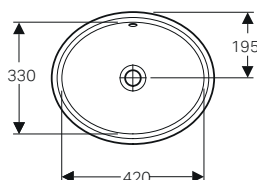

Lavabi sottopiano da incasso ovale 42 / 50

Installazione sottopiano a incasso. Kit di fissaggio incluso

modello	colore	art.	euro
Lavabo sottopiano incasso ovale 42x33	bianco	500.748.01.2	137.00
Lavabo sottopiano incasso ovale 50x40	bianco	500.752.01.2	144.00
Lavabo sottopiano incasso ovale 50x40 sottosmaltato	bianco	500.753.01.2	159.00

Richiedere la dima di taglio prima di effettuare il taglio sul piano.