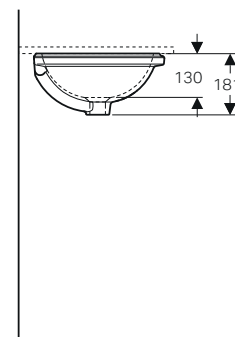

GEBERIT VARIFORM UNDER

Lavabo sottopiano da incasso rotondo 33

Installazione sottopiano a incasso. Kit di fissaggio incluso

modello	colore	art.	euro
Lavabo sottopiano incasso rotondo 33	bianco	500.744.01.2	129.00

Richiedere la dima di taglio prima di effettuare il taglio sul piano.