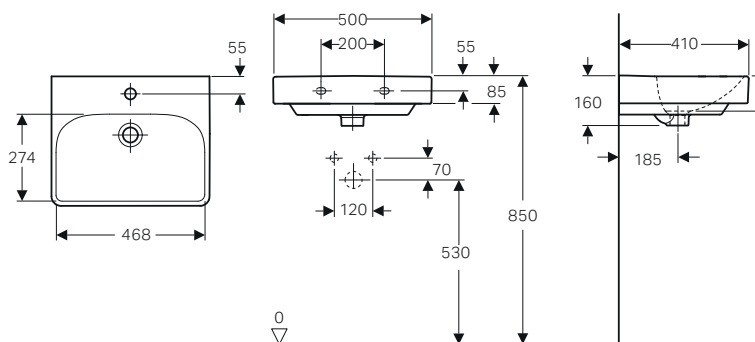

Lavamani 50

Caratteristiche

- Fissaggio a parete e predisposizione per installazione su piano

modello	abbinabile a mobile	art.	euro
Lavamani 50	500.363.XX.X, 500.364.XX.X	500.256.01.1	140.00
da completare con:			
Kit di fissaggio			500.122.00.1 20.00