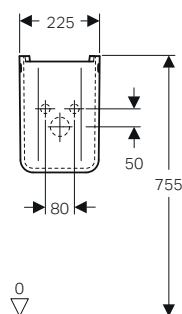

Colonna e semicolonna

Per lavabi 55 / 60 / 65 / 70. Completa di kit di fissaggio

modello	colore	art.	euro
Colonna	bianco	500.853.00.1	91.00
Semicolonna	bianco	500.864.00.1	91.00