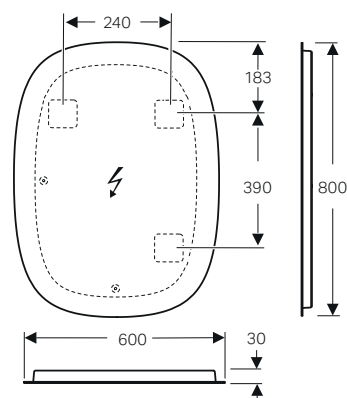

modello	A	F	art.	euro
Specchio ovale con illuminazione 60x80			502.800.00.1	420.00