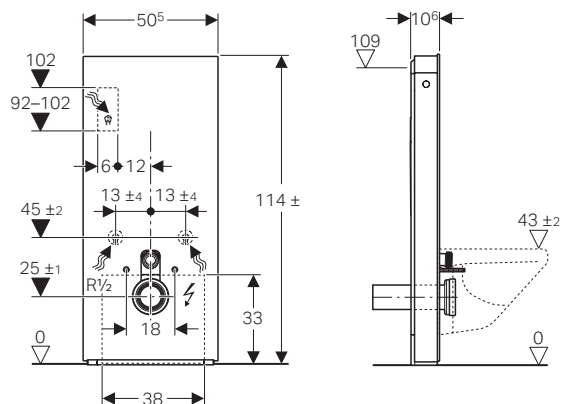

GEBERIT MONOLITH PLUS PER VASO, 114 CM COMFORT E DESIGN

Monolith Plus per vaso sospeso e AquaClean Sela, Mera e Tuma set, 114 cm

colore / materiali

	art.	euro
Rivestimento frontale: vetro lava / alluminio nero cromato	131.231.JK.7	2621.23
Rivestimento frontale: vetro grigio sabbia / alluminio	131.231.JL.7	2621.23
Rivestimento frontale: vetro bianco / alluminio	131.231.SI.7	2621.23
Rivestimento frontale: vetro nero / alluminio nero cromato	131.231.SJ.7	2621.23

Ricordarsi di predisporre il punto luce.