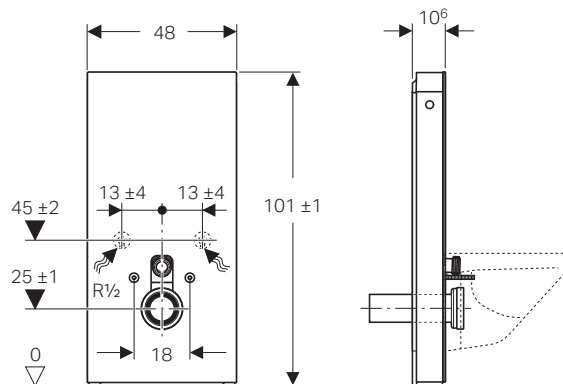

GEBERIT MONOLITH PROTAGONISTA

Monolith per vaso sospeso e Geberit AquaClean, 101 cm

colore / materiali

	art.	euro
Rivestimento frontale: vetro lava / alluminio nero cromato	131.027.JK.5	1203.63
Rivestimento frontale: vetro grigio sabbia / alluminio	131.027.JL.5	1203.63
Rivestimento frontale: vetro bianco / alluminio	131.027.SI.5	1203.63
Rivestimento frontale: vetro nero / alluminio nero cromato	131.027.SJ.6	1203.63
Rivestimento frontale: vetro menta / alluminio	131.027.SL.5	908.94