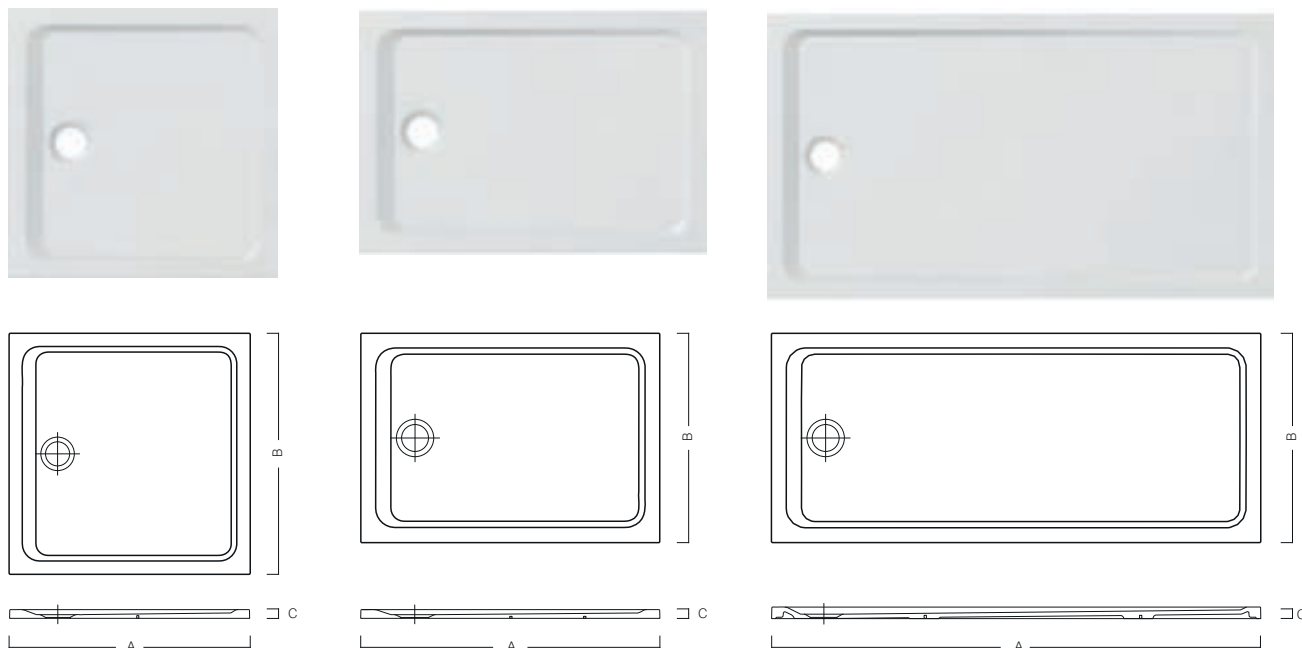

GEBERIT MELUA

PIATTI DOCCIA

Piatto doccia

Piatto doccia extrapiatto in resin stone. Superficie antiscivolo. Foro per piletta da 90mm. Installazione sopra e a filo pavimento.

modello	A	B	C	colore	art.	euro
Melua piatto doccia quadrato	80	80	35	bianco	Y00090900777G	487.00
Melua piatto doccia quadrato	90	90	35	bianco	00091100777G	525.00
Melua piatto doccia rettangolare	90	70	35	bianco	00092300777G	448.00
Melua piatto doccia rettangolare	100	70	35	bianco	00093100777G	517.00
Melua piatto doccia rettangolare	100	80	35	bianco	00095100777G	581.00
Melua piatto doccia rettangolare	100	90	35	bianco	00097100777G	600.00
Melua piatto doccia rettangolare	120	70	35	bianco	00093400777G	586.00
Melua piatto doccia rettangolare	120	80	35	bianco	00095600777G	656.00
Melua piatto doccia rettangolare	120	90	35	bianco	00097400777G	674.00
Melua piatto doccia rettangolare	140	70	40	bianco	00093800777G	672.00
Melua piatto doccia rettangolare	140	80	40	bianco	00095800777G	749.00
Melua piatto doccia rettangolare	140	90	40	bianco	00097600777G	768.00
Melua piatto doccia rettangolare	160	70	40	bianco	00094600777G	758.00
Melua piatto doccia rettangolare	160	75	40	bianco	00098900777G	802.00
Melua piatto doccia rettangolare	160	80	40	bianco	00096100777G	843.00
Melua piatto doccia rettangolare	160	90	40	bianco	00097900777G	862.00
Melua piatto doccia rettangolare	170	70	40	bianco	00094900777G	845.00
Melua piatto doccia rettangolare	170	75	40	bianco	00099100777G	892.00
Melua piatto doccia rettangolare	170	80	40	bianco	00096900777G	937.00
Melua piatto doccia rettangolare	170	90	40	bianco	00098200777G	956.00

da completare con:

Sifone per piatto doccia d90, completo di copertura, ci 50mm, 0.65 l/s, d40 mm, H(min) 78mm	150.552.21.1	74.04
Sifone per piatto doccia d90, completo di copertura, ci 30mm, 0.5 l/s, d40mm, H(min) 58mm	150.583.21.1	74.04

Accessori

Copertura piletta per sifone doccia d90: bianco, ceramica	150.265.01.1	25.61
Copertura piletta per sifone doccia d90: bianco, materiale sintetico	150.265.11.1	25.61
Copertura piletta per sifone doccia d90: nero opaco, materiale sintetico	150.265.14.1	25.61
Copertura piletta per sifone doccia d90: cromosatinato, materiale sintetico	150.265.46.1	33.83