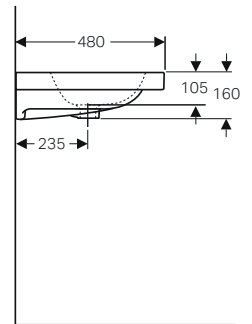

Bidet a pavimento

VASI E BIDET A PAVIMENTO

Vaso a pavimento Rimfree® per cassetta esterna

WEISSER

↑
iCon Light
lavabo 75

GEBERIT iCon LAVABI

Lavabo 60 / 75 / 90 / 120 *

Caratteristiche