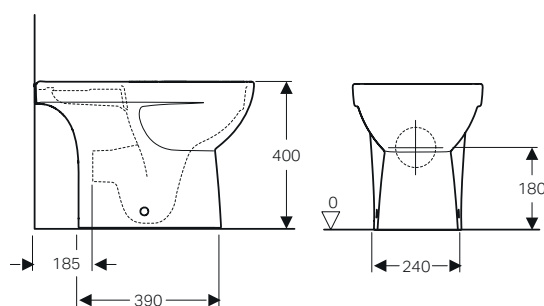

GEBERIT SELNOVA COMPACT

VASI CON CASSETTA

Vaso a pavimento per cassetta Rimfree®

Caratteristiche

- Vaso a cacciata
- Scarico multidirezionale
- Fissaggio nascosto
- Compatto

Dotazione

- Materiale di fissaggio

modello	colore	risciacqua con	art.	euro
Vaso duo Rimfree®	bianco	6 litri	500.478.01.7	288.00
Cassetta doppio flusso attacco laterale per Rimfree®	bianco		501.578.01.1	133.00

da completare con:

Sedile in termoindurente standard cerniere cromate	bianco		501.877.00.1	69.00
Sedile con chiusura ammortizzata	bianco		501.878.00.1	100.00