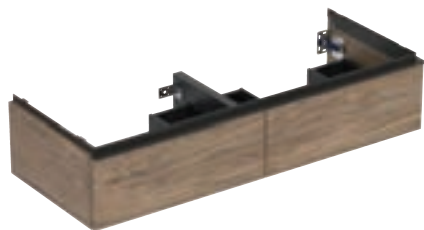

GEBERIT iCon MOBILI PER LAVABI

MIX & MATCH

Mobile per lavabo 120 doppio con due cassetti

Caratteristiche

- Sospeso
- Con due cassetti
- Maniglia sostituibile
- Cassetto con chiusura ammortizzata
- Cassetto senza taglio sifone
- Resistente all'umidità

Dotazione

- Mobile per lavabo
- Materiale di fissaggio