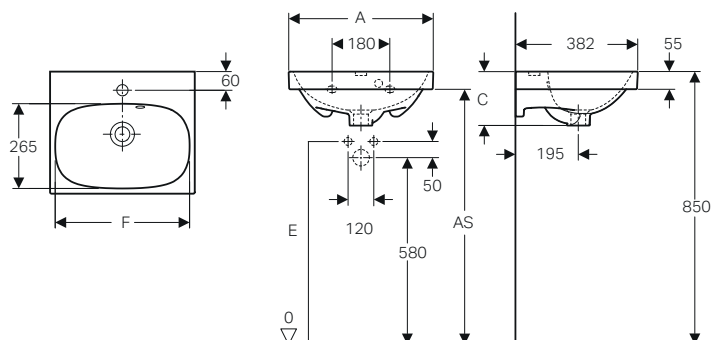

GEBERIT ACANTO LAVAMANI

Lavamani 45 *

modello	colore	abbinabile a mobile	A	C	D	E	F	AS	art.	euro
Lavamani 45	bianco	Acanto 45 cm	450	168	560	630	420	795	500.636.01.2	171.00
da completare con:										
Kit di fissaggio									500.122.00.1	20.00