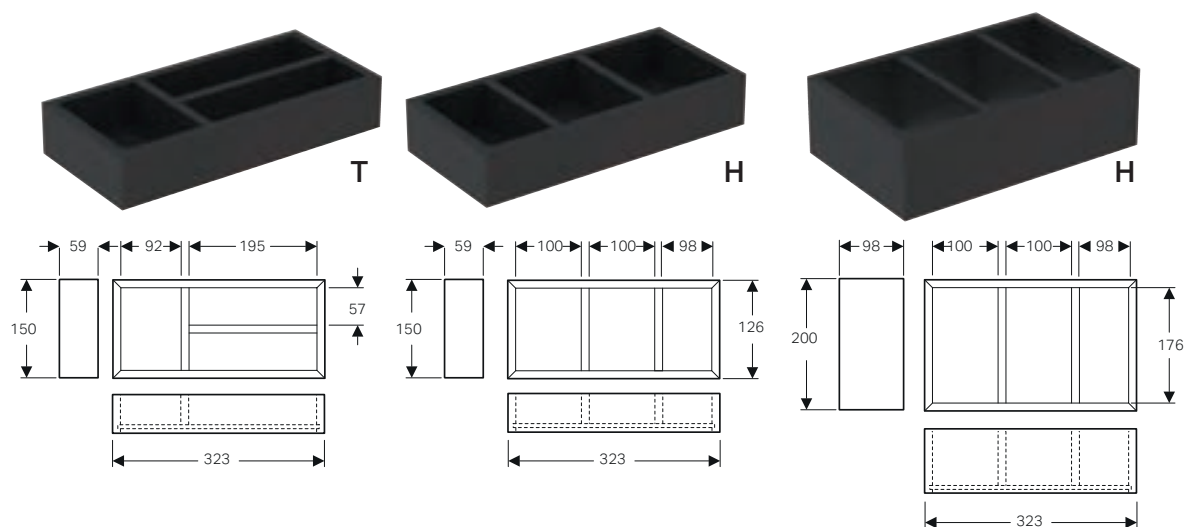

GEBERIT SELNOVA SQUARE

ACCESSORI

Inserto portaoggetti

modello	colore	art.	euro
Inserto cassetto T	lava opaco	500.678.00.1	48.00
Inserto cassetto H	lava opaco	500.677.00.1	48.00
Inserto cassetto H	lava opaco	500.676.00.1	59.00

Caratteristiche

- Per cassettoni singoli e cassettoni superiori