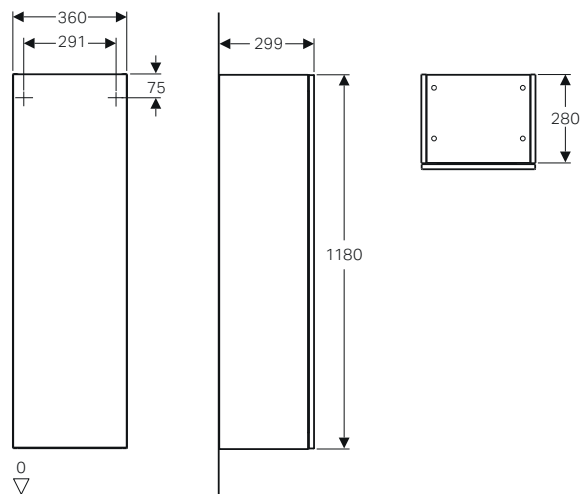

modello	colore	abbinabile a	art.	euro
Colonna con anta 118	bianco lucido	500.359.XX.1 - 500.360.XX.1 - 500.358.XX.1	500.361.00.1	610.00
Colonna con anta 118	sabbia lucido	500.359.XX.1 - 500.360.XX.1 - 500.358.XX.1	500.361.JL.1	610.00
Colonna con anta 118	noce americano	500.359.XX.1 - 500.360.XX.1 - 500.358.XX.1	500.361.JR.1	610.00
Colonna con anta 118	lava opaco	500.359.XX.1 - 500.360.XX.1 - 500.358.XX.1	500.361.JK.1	610.00