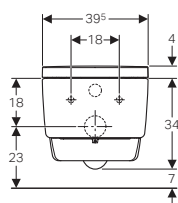

GEBERIT AQUACLEAN MERA COMFORT

UNICO E GENIALE

Geberit AquaClean Mera Comfort sospeso