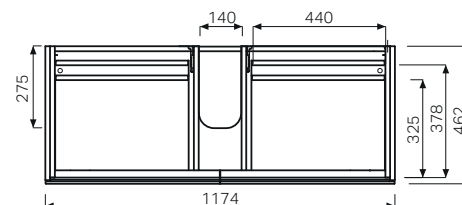

Mobile sospeso 120

Caratteristiche

- Cassetto con tappetino antiscivolo
- Resistente all'umidità
- Apertura push-pull
- Illuminazione Led interna

Dotazione

- Materiale di fissaggio

modello	colore	abbinabile a lavabo	art.	euro
Mobile 120 4 cassettoni	bianco lucido	500.551.01.1 - 500.552.01.1	500.518.01.1	1556.00
Mobile 120 4 cassettoni	grigio opaco	500.551.01.1 - 500.552.01.1	500.518.00.1	1556.00
Mobile 120 4 cassettoni	rovere grigio texturizzato	500.551.01.1 - 500.552.01.1	500.518.43.1	1556.00