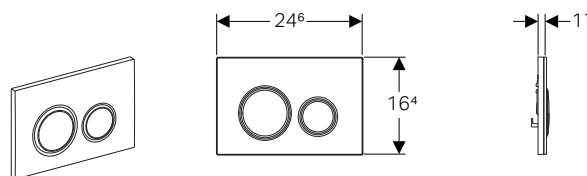

GEBERIT SIGMA21

SEMPLICEMENTE CLASSICA

Placche di comando Sigma21

- Doppio tasto
- Dimensioni: 246 x 164 mm
- Spessore max. personalizzazione 4 mm

colore	materiale	art.	euro
lava / cromo	lega di metallo pressofuso	115.884.JK.1	332.46
grigio sabbia / cromo	lega di metallo pressofuso / vetro	115.884.JL.1	332.46
ardesia / cromo	lega di metallo pressofuso / pietra naturale	115.884.JM.1	412.22
effetto cemento* / cromo	lega di metallo pressofuso / ceramica	115.884.JV.1	417.62
bianco / cromo	lega di metallo pressofuso / vetro	115.884.SI.1	332.46
nero / cromo	lega di metallo pressofuso / vetro	115.884.SJ.1	332.46
personalizzabile / cromo	lega di metallo pressofuso	115.884.OO.1	265.95

* Termine di consegna di 6 settimane per l'art.115.884.JV.1

- Sette varianti di colore.
- Doppio risciacquo con risparmio idrico.
- Superficie realizzata in vetro, in pietra naturale e in ceramica
- Telaio base realizzato in resistente zinco pressofuso.
- Design senza cornice.
- Finitura personalizzabile.