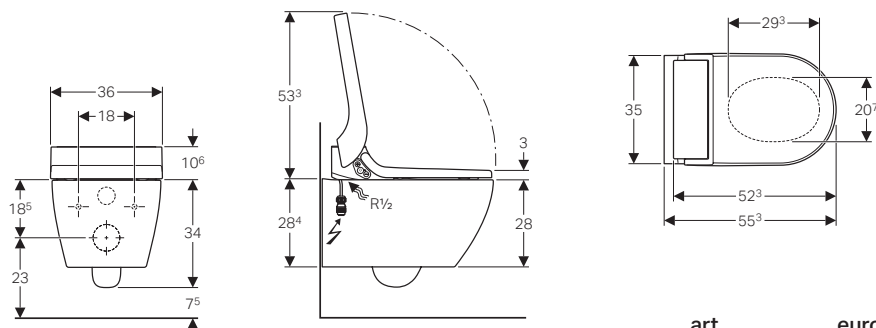

Set completo: Geberit AquaClean Tuma Comfort con vaso sospeso Rimfree®

Rimfree®

Colore cover design	art.	euro
bianca	146.290.11.1	2300.00
acciaio inox	146.290.FW.1	2355.00
vetro bianco	146.290.SI.1	2335.00
vetro nero	146.290.SJ.1	2335.00