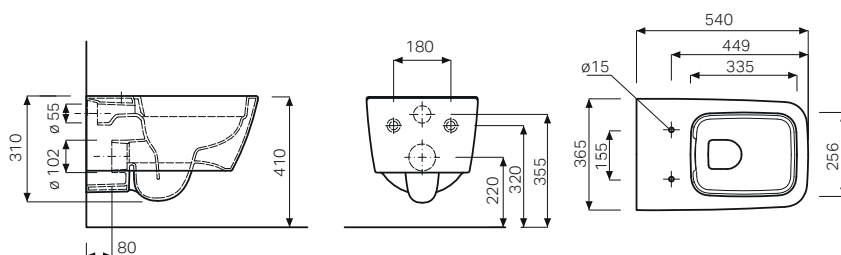

GEBERIT iCon SQUARE

VASI E BIDET SOSPESI

Vaso sospeso Rimfree® completo di sedile ammortizzato e sgancio rapido

Caratteristiche

- Sedile del vaso in duroplast
- Coperchio del vaso avvolgente

Dotazione

- Materiale di fissaggio
- Sedile ammortizzato a sgancio rapido