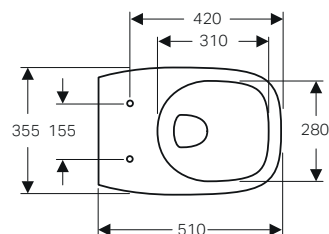

GEBERIT FANTASIA

VASI E BIDET SOSPESI

Vaso sospeso