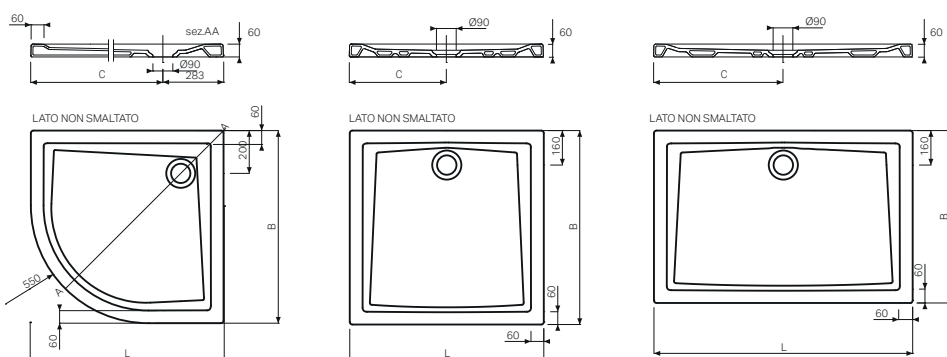

GEBERIT 60

PIATTI DOCCIA

Piatto doccia

Piatto doccia extrapiatto in fine fire-clay. Superficie antisdrucciolo. Foro di scarico per piletta da 90 mm. Installazione sopra il pavimento.

modello	L	B	C	colore	art.	euro
60 piatto doccia angolare	80	80	90	bianco	550.038.00.1	294.00
60 piatto doccia angolare	90	90	104	bianco	550.039.00.1	350.00
60 piatto doccia quadrato	80	80	40	bianco	550.028.00.1	240.00
60 piatto doccia quadrato	90	90	45	bianco	550.029.00.1	336.00
60 piatto doccia rettangolare	90	70	45	bianco	550.053.00.1	247.00
60 piatto doccia rettangolare	100	70	50	bianco	550.054.00.1	279.00
60 piatto doccia rettangolare	100	80	50	bianco	550.055.00.1	315.00
60 piatto doccia rettangolare	120	70	60	bianco	550.056.00.1	337.00
60 piatto doccia rettangolare	120	80	60	bianco	550.057.00.1	402.00
60 piatto doccia rettangolare	140	80	70	bianco	550.058.00.1	523.00

da completare con:

Sifone per piatto doccia d90, completo di copertura, ci 50mm, 0.65 l/s, d40 mm, H(min) 78mm	150.552.21.1	74.04
Sifone per piatto doccia d90, completo di copertura, ci 30mm, 0.5 l/s, d40mm, H(min) 58mm	150.583.21.1	74.04

Accessori

Copertura piletta per sifone doccia d90: bianco, ceramica	150.265.01.1	25.61
Copertura piletta per sifone doccia d90: bianco, materiale sintetico	150.265.11.1	25.61
Copertura piletta per sifone doccia d90: nero opaco, materiale sintetico	150.265.14.1	25.61
Copertura piletta per sifone doccia d90: cromosatinato, materiale sintetico	150.265.46.1	33.83