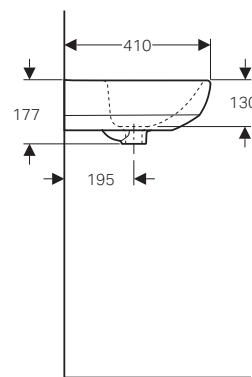

GEBERIT SELNOVA LAVABO

Lavamani 41 / 45 / 50

modello	colore	art.	euro
Lavamani 41 ad angolo	bianco	500.326.01.1	65.00
Lavamani 45	bianco	500.324.01.7	72.00
Lavamani 50	bianco	500.295.01.7	94.00

da completare con:

Kit di fissaggio		500.122.00.1	20.00