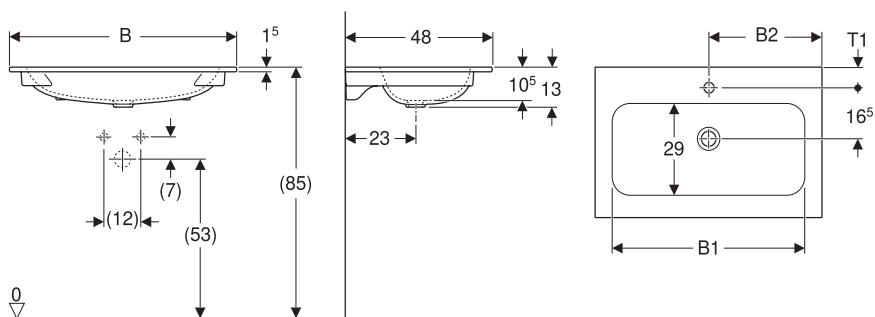

modello	colore	abbinabile a mobile	B	B1	B2	art.	euro
Lavabo 60	bianco	ONE, Acanto e iCon - 60 cm	600	490	300	501.843.00.1	256.00
Lavabo 75	bianco	ONE, Acanto e iCon - 75 cm	750	490	375	501.844.00.1	446.00
Lavabo 90	bianco	ONE, Acanto e iCon - 90 cm	900	785	450	501.845.00.1	640.00
Lavabo 120	bianco	ONE, Acanto e iCon - 120 cm	1200	1080	600	501.846.00.1	925.00

da completare con:

Kit di fissaggio (ordinare 2 kit x lavabo 90/120)	500.121.00.1	24.00

* In combinazione con mobile, completare il lavabo con sifone salvaspazio compatto. vedi tabella abbinamenti pag. 286
Ceramiche disponibili anche con smalto KeraTect. Articoli su richiesta