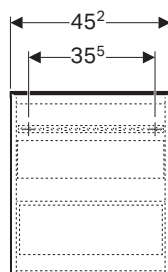

GEBERIT ACANTO

COMPLEMENTI D'ARREDO

Mobile contenitore sospeso

modello	colore	art.	euro
Mobile laterale sospeso con cassetto 45	bianco lucido	503.010.01.1	752.00
Mobile laterale sospeso con cassetto 45	vetro bianco	503.010.01.2	828.00
Mobile laterale sospeso con cassetto 45	bianco opaco	503.010.01.3	752.00
Mobile laterale sospeso con cassetto 45	rovere	503.010.JH.1	752.00
Mobile laterale sospeso con cassetto 45	lava opaco	503.010.JK.1	752.00
Mobile laterale sospeso con cassetto 45	vetro lava	503.010.JK.2	828.00
Mobile laterale sospeso con cassetto 45	noce	503.010.JR.1	752.00