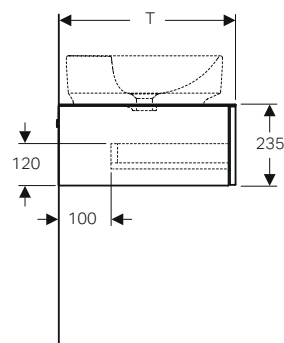

GEBERIT VARIFORM

MOBILI PER LAY ON

Mobile sottolavabo con un cassetto 75 / 90