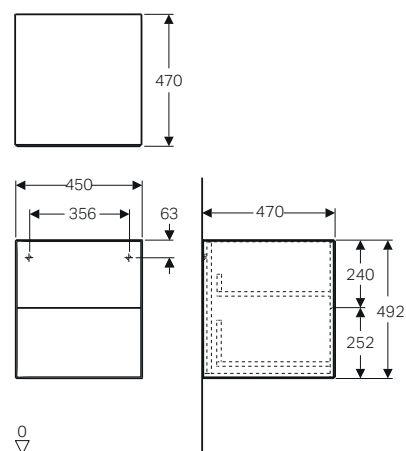

modello	colore	art.	euro
Mobile laterale 2 cassetti	bianco lucido	505.077.00.1	1020.00
Mobile laterale 2 cassetti	bianco opaco	505.077.00.2	1020.00
Mobile laterale 2 cassetti	lava opaco	505.077.00.3	1020.00
Mobile laterale 2 cassetti	rovere	505.077.00.5	1020.00
Mobile laterale 2 cassetti	noce americano	505.077.00.6	1020.00

; * Produzione legata all'ordine