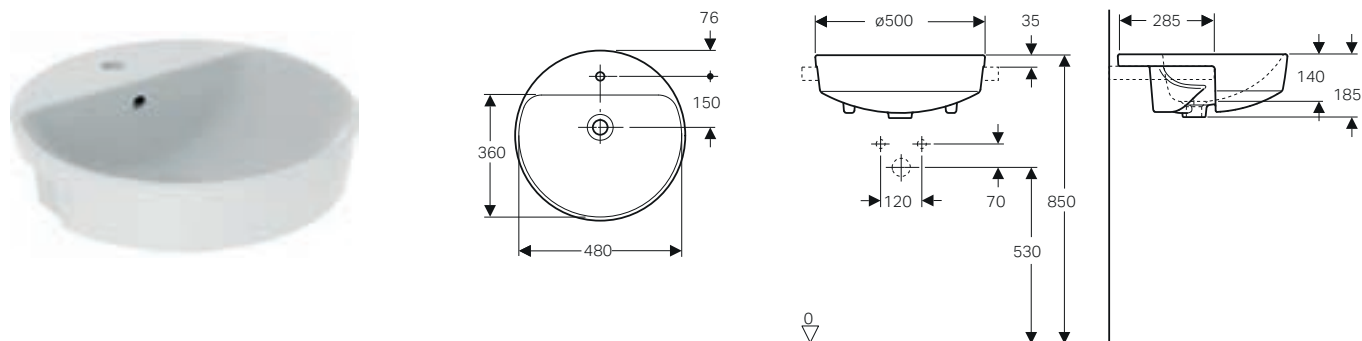

Richiedere la dima di taglio prima di effettuare il taglio sul piano.

GEBERIT VARIFORM IN SET

Lavabo semincasso rotondo 50

Disponibile per rubinetteria monoforo. Installazione a semi-incasso su piano. Kit di fissaggio incluso