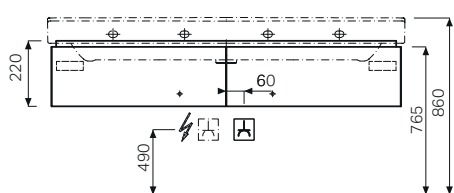

GEBERIT XENO²

MOBILI

Mobile sospeso 120

Caratteristiche

- Cassetto con tappetino antiscivolo
- Resistente all'umidità
- Apertura push-pull
- Illuminazione Led interna

Dotazione

- Materiale di fissaggio

modello	colore	abbinabile a lavabo	art.	euro
Mobile 120 2 cassettoni	bianco lucido	500.551.01.1 - 500.552.01.1	500.517.01.1	1137.00
Mobile 120 2 cassettoni	grigio opaco	500.551.01.1 - 500.552.01.1	500.517.00.1	1137.00
Mobile 120 2 cassettoni	rovere grigio texturizzato	500.551.01.1 - 500.552.01.1	500.517.43.1	1137.00