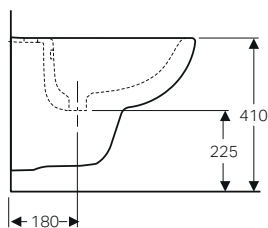

modello	colore	art.	euro
Bidet sospeso	bianco	500.368.01.7	147.00