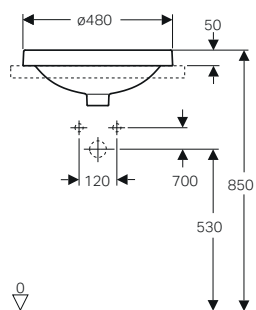

modello	colore	art.	euro
Lavabo sopra piano incasso rotondo 40	bianco	500.700.01.2	117.00
Lavabo sopra piano incasso rotondo 48 CPR	bianco	500.704.01.2	117.00

Richiedere la dima di taglio prima di effettuare il taglio sul piano.