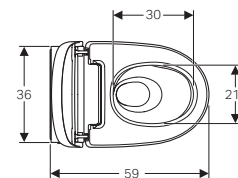

GEBERIT AQUACLEAN MERA CLASSIC

UNICO E GENIALE

Geberit AquaClean Mera Classic sospeso