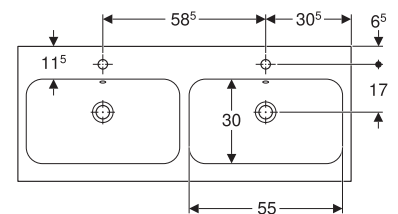

da completare con:

Kit di fissaggio (ordinare 2 kit x lavabo 90/120)	500.121.00.1	24.00
---	--------------	-------

Lavabo 120 doppio *

NOVITÀ

Caratteristiche

- Abbinabile a mobile
- Installazione a parete

modello	colore	abbinabile a mobile	art.	euro
Lavabo 120 2F	bianco	Acanto e iCon - 120 cm	501.838.00.1	893.00