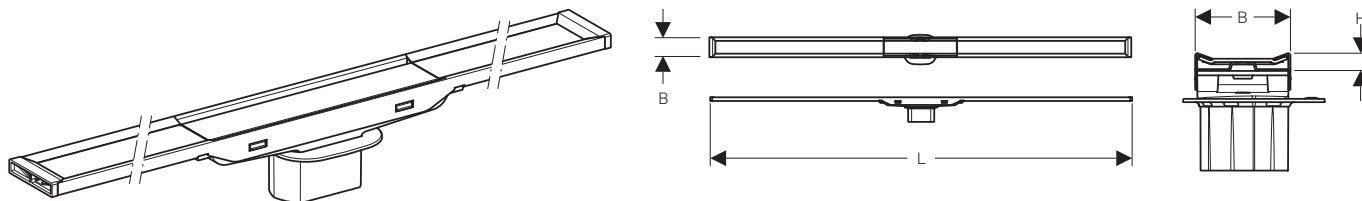

GEBERIT CLEANLINE 20

COMPLETA E VERSATILE

Copertura per canalette, Geberit CleanLine20

L cm	B cm	H cm	colore	art.	euro
30-90	4,3	0,8	Telaio: acciaio inox elettrolucidato Superficie: acciaio inox spazzolato	154.450.KS.1	403.46
30-130	4,3	0,8	Telaio: acciaio inox elettrolucidato Superficie: acciaio inox spazzolato	154.451.KS.1	612.17
30-160	4,3	0,8	Telaio: acciaio inox elettrolucidato Superficie: acciaio inox spazzolato	154.453.KS.1	780.99

Da ordinare separatamente

- Kit per il montaggio grezzo per canalette per doccia a pavimento della serie CleanLine