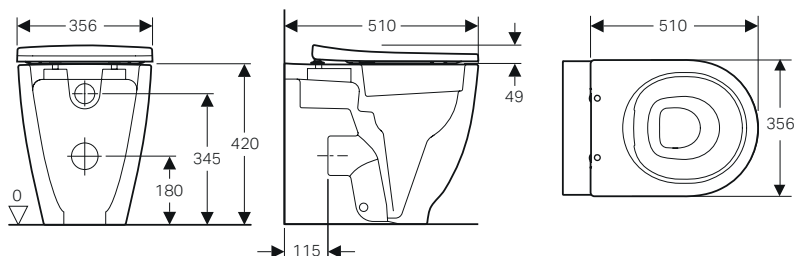

Vaso a pavimento Rimfree® completo di sedile ammortizzato e sgancio rapido

con raccordo 131.015.11.1
N.B. braga interrata
a filo pavimento

con raccordo
152.613.11.1

da 50 a 105 mm

Caratteristiche

- Installazione filo parete
- Scarico multi
- Coperchio del vaso avvolgente
- Sgancio rapido
- Chiusura ammortizzata