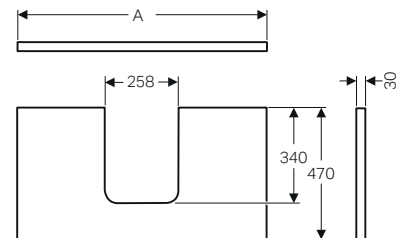

GEBERIT ONE

PIANI PER LAVABI DA APPOGGIO

MIX & MATCH

Piani Geberit ONE con taglio centrale, per lavabi da appoggio arrotondati, abbinabili a mobili ONE, Acanto, iCon

Materiale

- Pannello truciolare a triplo strato