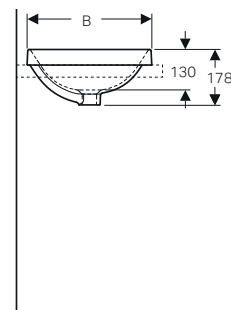

GEBERIT VARIFORM IN SET

Lavabi sopra piano da incasso ovale 50 / 55 / 60 Installazione a incasso su piano

modello	colore	A	B	E	F	art.	euro
Lavabo sopra piano incasso ovale 50x40	bianco	500	400	376	460	500.708.01.2	129.00
Lavabo sopra piano incasso ovale 55x40	bianco	550	400	376	460	500.716.01.2	137.00
Lavabo sopra piano incasso ovale 50x45 CPR	bianco	500	450	315	480	500.712.01.2	129.00
Lavabo sopra piano incasso ovale 55x45 CPR	bianco	550	450	315	528	500.720.01.2	137.00
Lavabo sopra piano incasso ovale 60x48 CPR	bianco	600	480	345	580	500.724.01.2	148.00

Richiedere la dima di taglio prima di effettuare il taglio sul piano.

Lavabo sopra piano da incasso rotondo 40 / 48 Installazione a incasso su piano