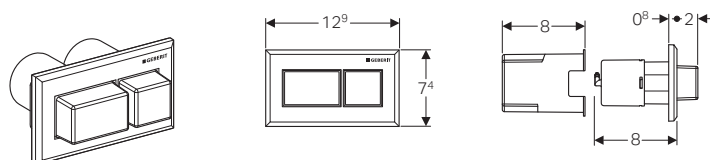

Comando pneumatico Geberit design squadrato, Sigma8 da incasso doppiotasto esteso

colore	art.	euro
cromato lucido	116.054.21.1	127.68