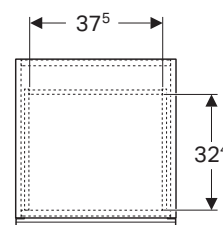

GEBERIT ACANTO

COMPLEMENTI D'ARREDO

Mobile contenitore sospeso

modello	colore	art.	euro
Mobile laterale sospeso con cassetto 45	bianco lucido	503.010.01.1	752.00
Mobile laterale sospeso con cassetto 45	vetro bianco	503.010.01.2	828.00
Mobile laterale sospeso con cassetto 45	bianco opaco	503.010.01.3	752.00
Mobile laterale sospeso con cassetto 45	rovere	503.010.JH.1	752.00
Mobile laterale sospeso con cassetto 45	lava opaco	503.010.JK.1	752.00
Mobile laterale sospeso con cassetto 45	vetro lava	503.010.JK.2	828.00
Mobile laterale sospeso con cassetto 45	noce	503.010.JR.1	752.00