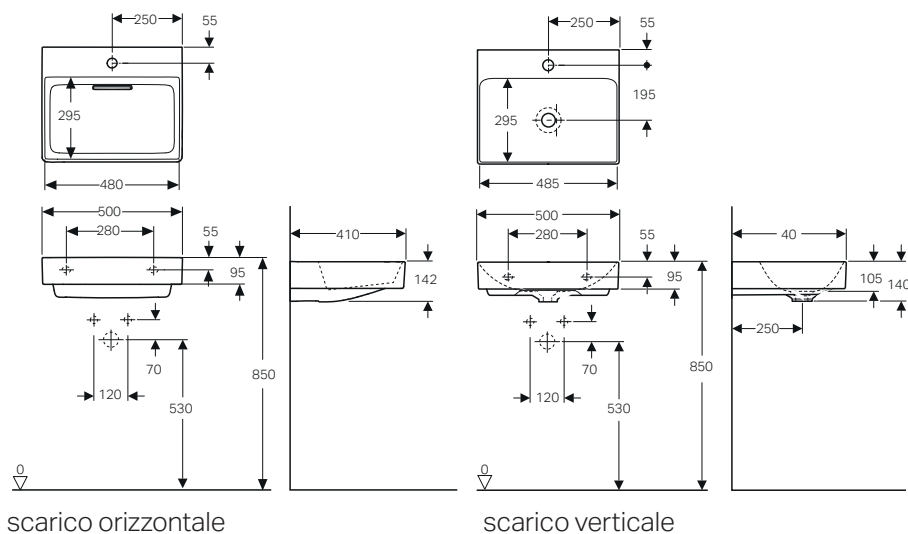

Lavabo da appoggio rettangolare 50

Fissaggio in appoggio su piano, scarico orizzontale o verticale.

Caratteristiche

- Funzione di troppopieno invisibile per scarico orizzontale
- Lato inferiore e posteriore rettificato