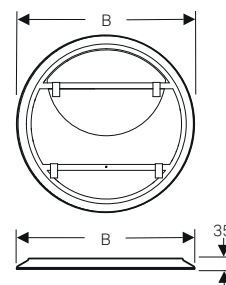

modello	A	F	art.	euro
Specchio rotondo con illuminazione D50			502.796.00.1	571.00
Specchio rotondo con illuminazione D60			502.797.00.1	646.00
Specchio rotondo con illuminazione D75			502.798.00.1	737.00
Specchio rotondo con illuminazione D90			502.799.00.1	840.00