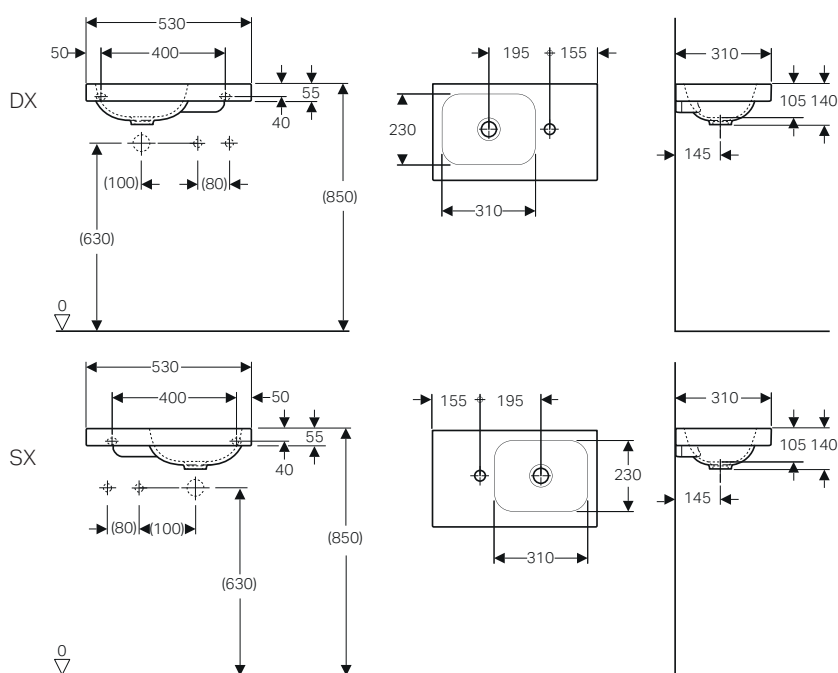

da completare con:

Kit di fissaggio	500.121.00.1	24.00
------------------	--------------	-------

Lavamani con ripiano 53 *

Caratteristiche

- Abbinabile a mobile
- Asimmetrico
- Con superficie da appoggio

modello	colore	abbinabile a mobile	art.	euro
Lavamani ripiano DX 53	bianco	iCon - 53 cm	501.832.00.1	269.00
Lavamani ripiano DX 53 SFR	bianco	iCon - 53 cm	501.832.00.3	269.00
Lavamani ripiano SX 53	bianco	iCon - 53 cm	501.833.00.1	269.00
Lavamani ripiano SX 53 SFR	bianco	iCon - 53 cm	501.833.00.3	269.00
Lavamani ripiano DX 53	bianco opaco	iCon - 53 cm	501.832.JT.1	358.00
Lavamani ripiano SX 53	bianco opaco	iCon - 53 cm	501.833.JT.1	358.00