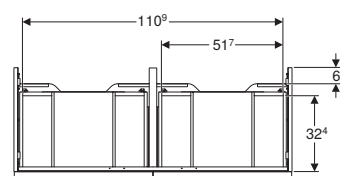

modello	colore	abbinabile a lavabo doppio o bacinella	art.	euro
Mobile 120 2 cassetti	bianco lucido/maniglia bianco opaco	ONE, Acanto e iCon 120 cm	502.314.01.1	873.00
Mobile 120 2 cassetti	bianco lucido/maniglia cromo	ONE, Acanto e iCon 120 cm	502.314.01.2	873.00
Mobile 120 2 cassetti	bianco opaco/maniglia bianco opaco	ONE, Acanto e iCon 120 cm	502.314.01.3	873.00
Mobile 120 2 cassetti	rovere/maniglia lava opaco	ONE, Acanto e iCon 120 cm	502.314.JH.1	873.00
Mobile 120 2 cassetti	lava opaco/maniglia lava opaco	ONE, Acanto e iCon 120 cm	502.314.JK.1	873.00
Mobile 120 2 cassetti	noce americano/maniglia lava opaco	ONE, Acanto e iCon 120 cm	502.314.JR.1	873.00