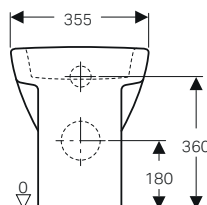

GEBERIT FANTASIA

VASI E BIDET FILO PARETE

Vaso a pavimento BTW