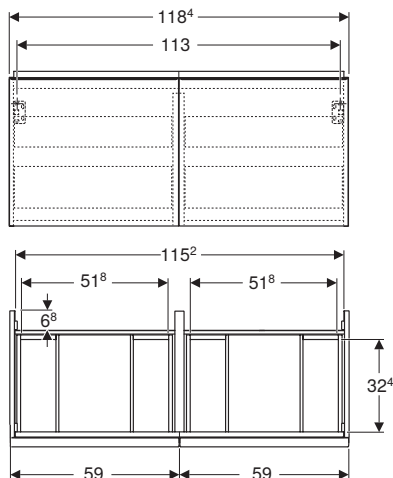

modello	colore	abbinabile a lavabo doppio o bacinella	art.	euro
Mobile lavabo 120	bianco lucido	ONE, Acanto e iCon - 120 cm	503.007.01.1	1380.00
Mobile lavabo 120	vetro bianco	ONE, Acanto e iCon - 120 cm	503.007.01.2	1457.00
Mobile lavabo 120	bianco opaco	ONE, Acanto e iCon - 120 cm	503.007.01.3	1380.00
Mobile lavabo 120	rovere	ONE, Acanto e iCon - 120 cm	503.007.JH.1	1380.00
Mobile lavabo 120	lava opaco	ONE, Acanto e iCon - 120 cm	503.007.JK.1	1380.00
Mobile lavabo 120	vetro lava	ONE, Acanto e iCon - 120 cm	503.007.JK.2	1457.00
Mobile lavabo 120	noce	ONE, Acanto e iCon - 120 cm	503.007.JR.1	1380.00