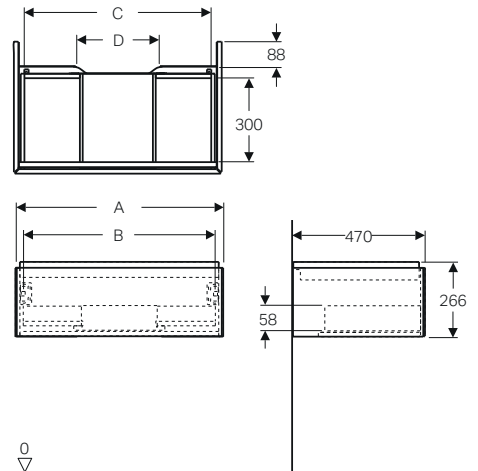

modello	colore	abbinabile a lavabo	A	B	C	D	art.	euro
Mobile 60 1 cassetto	bianco lucido	ONE, Acanto e iCon - 60 cm	592	538	571	152	505.071.00.1	776.00
Mobile 60 1 cassetto	bianco opaco	ONE, Acanto e iCon - 60 cm	592	538	571	152	505.071.00.2	776.00
Mobile 60 1 cassetto	lava opaco	ONE, Acanto e iCon - 60 cm	592	538	571	152	505.071.00.3	776.00
Mobile 60 1 cassetto	rovere	ONE, Acanto e iCon - 60 cm	592	538	571	152	505.071.00.5	776.00
Mobile 60 1 cassetto	noce americano	ONE, Acanto e iCon - 60 cm	592	538	571	152	505.071.00.6	776.00
Mobile 75 1 cassetto	bianco lucido	ONE, Acanto e iCon - 75 cm	740	686	665	300	505.072.00.1	821.00
Mobile 75 1 cassetto	bianco opaco	ONE, Acanto e iCon - 75 cm	740	686	665	300	505.072.00.2	821.00
Mobile 75 1 cassetto	lava opaco	ONE, Acanto e iCon - 75 cm	740	686	665	300	505.072.00.3	821.00
Mobile 75 1 cassetto	rovere	ONE, Acanto e iCon - 75 cm	740	686	665	300	505.072.00.5	821.00
Mobile 75 1 cassetto	noce americano	ONE, Acanto e iCon - 75 cm	740	686	665	300	505.072.00.6	821.00
Mobile 90 1 cassetto	bianco lucido	ONE, Acanto e iCon - 90 cm	888	834	813	448	505.073.00.1	920.00
Mobile 90 1 cassetto	bianco opaco	ONE, Acanto e iCon - 90 cm	888	834	813	448	505.073.00.2	920.00
Mobile 90 1 cassetto	lava opaco	ONE, Acanto e iCon - 90 cm	888	834	813	448	505.073.00.3	920.00
Mobile 90 1 cassetto	rovere	ONE, Acanto e iCon - 90 cm	888	834	813	448	505.073.00.5	920.00
Mobile 90 1 cassetto	noce americano	ONE, Acanto e iCon - 90 cm	888	834	813	448	505.073.00.6	920.00
Mobile 105 1 cassetto	bianco lucido	ONE - 105 cm	1036	982	961	596	505.074.00.1	987.00
Mobile 105 1 cassetto	bianco opaco	ONE - 105 cm	1036	982	961	596	505.074.00.2	987.00
Mobile 105 1 cassetto	lava opaco	ONE - 105 cm	1036	982	961	596	505.074.00.3	987.00
Mobile 105 1 cassetto	rovere	ONE - 105 cm	1036	982	961	596	505.074.00.5	987.00
Mobile 105 1 cassetto	noce americano	ONE - 105 cm	1036	982	961	596	505.074.00.6	987.00
Mobile 120 1 cassetto	bianco lucido	ONE, Acanto e iCon - 120 cm	1184	1130	1109	744	505.075.00.1	1061.00
Mobile 120 1 cassetto	bianco opaco	ONE, Acanto e iCon - 120 cm	1184	1130	1109	744	505.075.00.2	1061.00
Mobile 120 1 cassetto	lava opaco	ONE, Acanto e iCon - 120 cm	1184	1130	1109	744	505.075.00.3	1061.00
Mobile 120 1 cassetto	rovere	ONE, Acanto e iCon - 120 cm	1184	1130	1109	744	505.075.00.5	1061.00
Mobile 120 1 cassetto	noce americano	ONE, Acanto e iCon - 120 cm	1184	1130	1109	744	505.075.00.6	1061.00

Abbinabili anche ai piani e lavabi da appoggio Geberit One. Vedi tabella pag. 33