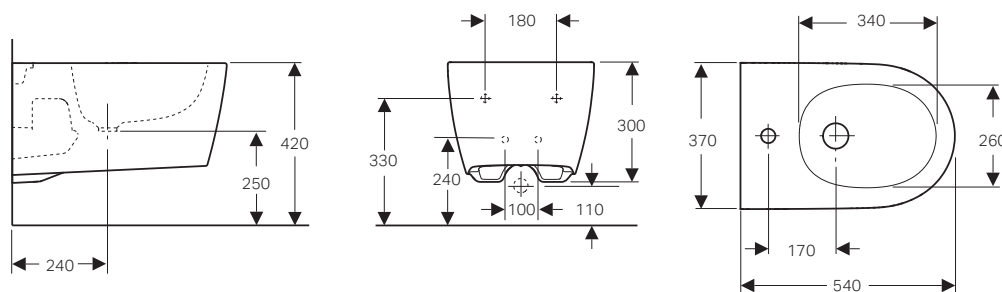

GEBERIT ONE

VASI E BIDET SOSPESI

Vaso sospeso completo di sedile ammortizzato a sgancio rapido

Caratteristiche

- Regolabile in altezza, bordo superiore della ceramica 41–45 cm
- Fissaggio nascosto
- Vaso senza brida di risciacquo con tecnologia di risciacquo TurboFlush
- Sedile del vaso in duroplast
- Coperchio del vaso avvolgente

da completare con:

Moduli d'installazione Combifix e Duofix (vedi tabella pag. 285)

Bidet sospeso

Caratteristiche

- Regolabile in altezza, bordo superiore della ceramica 41–45 cm
- Allacciamento idrico nascosto
- Fissaggio nascosto