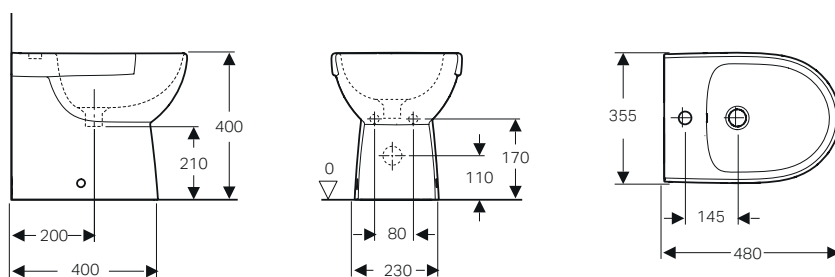

Bidet a pavimento a filo parete, fissaggio nascosto, compatto

Caratteristiche

- Allacciamento idrico nascosto
- Fissaggio nascosto
- Compatto

Dotazione

- Materiale di fissaggio

modello	colore	art.	euro
Bidet	bianco	500.482.01.7	187.00