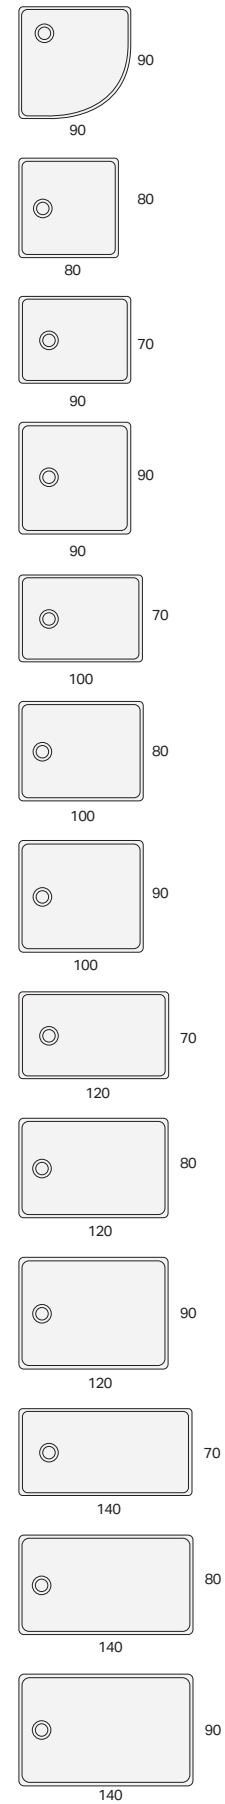

GEBERIT

MELUA

GEBERIT

35

GEBERIT

45

GEBERIT

60