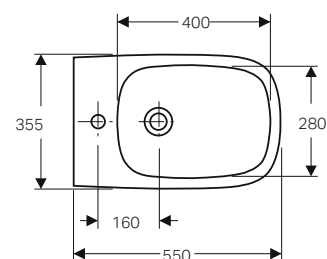

Bidet a pavimento BTW

Caratteristiche

- Allacciamento idrico nascosto
- Fissaggio nascosto

Dotazione

- Materiale di fissaggio

modello	colore	art.	euro
Bidet BTW	bianco	500.866.00.1	218.00