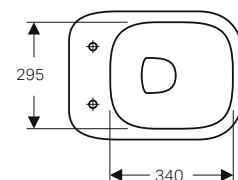

GEBERIT FANTASIA

VASI E BIDET A PAVIMENTO

Vaso a pavimento

Caratteristiche

- Staccato dalla parete
- Con brida di risciacquo
- Scarico orizzontale/verticale
- Fissaggio nascosto

Dotazione

- Materiale di fissaggio

modello	colore	risciacqua con	art.	euro
Vaso P	bianco	4 litri	500.907.00.1	208.00
Vaso S	bianco	4 litri	500.854.00.1	190.00

da completare con:

Sedile in termoindurente standard	bianco		500.870.00.1	107.00
Sedile con chiusura ammortizzata	bianco		500.867.00.1	145.00