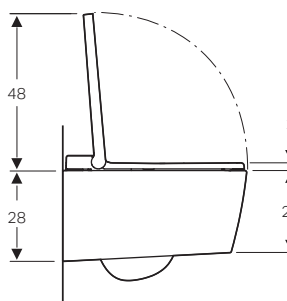

GEBERIT AQUACLEAN SELA SOSPESO

BELLO E INTELLIGENTE

Geberit AquaClean Sela sospeso

Ceramica	Colore carter	art.	euro
bianco lucido	bianco lucido	146.220.11.1	2735.00
bianco opaco	bianco opaco	146.220.JT.1	3400.00
bianco lucido	cromato	146.220.21.1	2800.00

Prevedere il kit tubo flessibile per allacciamento idrico, art. 242.413.00.1 per UP 720 e art. 243.173.00.1 per Sigma8.
In combinazione con DuoFresh, ordinare solo il flessibile art. 242.823.00.1