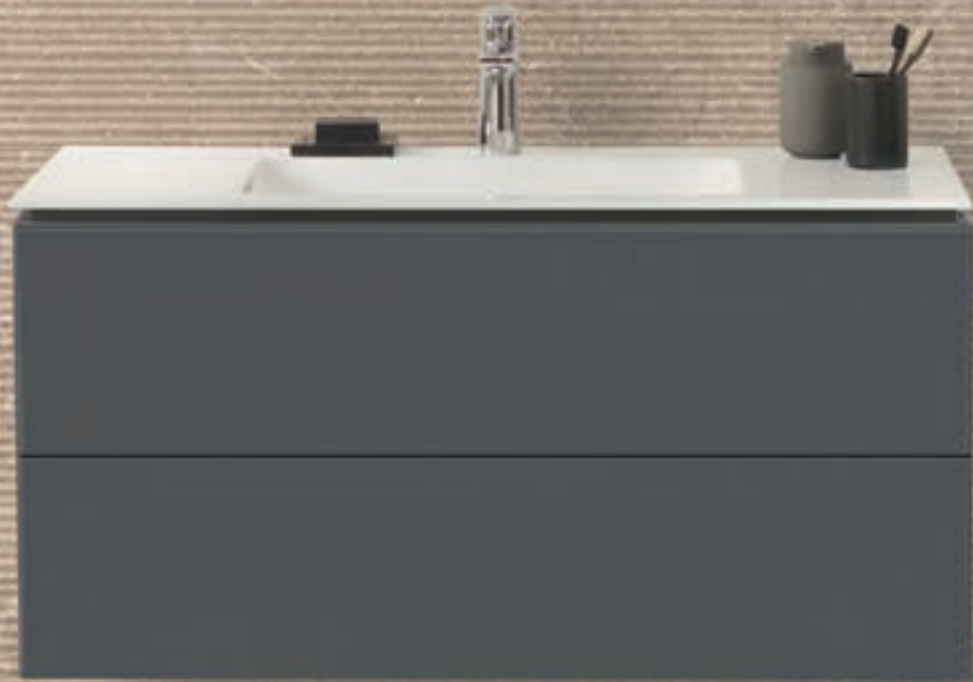

↑
Geberit One
Specchio contenitore 105
Lavabo slim 105
Mobile standard 105 lava opaco