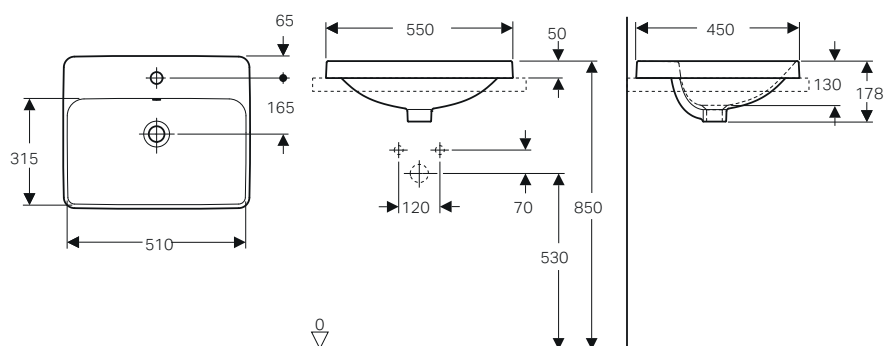

modello	colore	art.	euro
Lavabo sopra piano incasso rettangolare 55x40	bianco	500.736.01.2	164.00
Lavabo sopra piano incasso rettangolare 55x45 CPR	bianco	500.740.01.2	164.00

Richiedere la dima di taglio prima di effettuare il taglio sul piano.