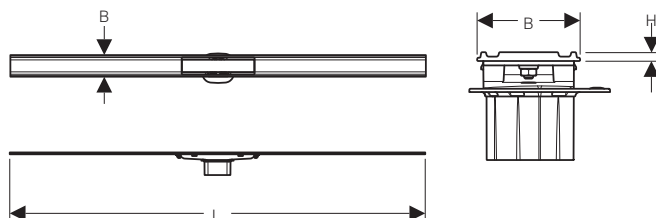

GEBERIT CLEANLINE 60 PER RIVESTIMENTI SOTTILI DESIGN MINIMAL E DEDICATO

Copertura per canalette Geberit CleanLine 60 per rivestimenti sottili

L cm	B cm	H cm	colore	art.	euro
30-90	4,7	0,4	acciaio inox spazzolato	154.458.00.1	496.99
30-130	4,7	0,4	acciaio inox spazzolato	154.459.00.1	714.51