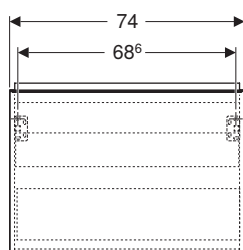

GEBERIT ACANTO MOBILI

Mobili per lavabi standard, slim e da appoggio 60 / 75 / 90, profondità 48

Caratteristiche

- Resistente all'umidità
- Cassettone con chiusura ammortizzata
- Maniglia in alluminio
- Cassetto interno

modello	colore	abbinabile a lavabo	art.	euro
Mobile lavabo 60	bianco lucido	ONE, Acanto e iCon - 60 cm	503.003.01.1	826.00
Mobile lavabo 60	vetro bianco	ONE, Acanto e iCon - 60 cm	503.003.01.2	900.00
Mobile lavabo 60	bianco opaco	ONE, Acanto e iCon - 60 cm	503.003.01.3	826.00
Mobile lavabo 60	rovere	ONE, Acanto e iCon - 60 cm	503.003.JH.1	826.00
Mobile lavabo 60	lava opaco	ONE, Acanto e iCon - 60 cm	503.003.JK.1	826.00
Mobile lavabo 60	vetro lava	ONE, Acanto e iCon - 60 cm	503.003.JK.2	900.00
Mobile lavabo 60	noce	ONE, Acanto e iCon - 60 cm	503.003.JR.1	826.00
Mobile lavabo 75	bianco lucido	ONE, Acanto e iCon - 75 cm	503.004.01.1	934.00
Mobile lavabo 75	vetro bianco	ONE, Acanto e iCon - 75 cm	503.004.01.2	1013.00
Mobile lavabo 75	bianco opaco	ONE, Acanto e iCon - 75 cm	503.004.01.3	934.00
Mobile lavabo 75	rovere	ONE, Acanto e iCon - 75 cm	503.004.JH.1	934.00
Mobile lavabo 75	lava opaco	ONE, Acanto e iCon - 75 cm	503.004.JK.1	934.00
Mobile lavabo 75	vetro lava	ONE, Acanto e iCon - 75 cm	503.004.JK.2	1013.00
Mobile lavabo 75	noce	ONE, Acanto e iCon - 75 cm	503.004.JR.1	934.00
Mobile lavabo 90	bianco lucido	ONE, Acanto e iCon - 90 cm	503.005.01.1	1052.00
Mobile lavabo 90	vetro bianco	ONE, Acanto e iCon - 90 cm	503.005.01.2	1128.00
Mobile lavabo 90	bianco opaco	ONE, Acanto e iCon - 90 cm	503.005.01.3	1052.00
Mobile lavabo 90	rovere	ONE, Acanto e iCon - 90 cm	503.005.JH.1	1052.00
Mobile lavabo 90	lava opaco	ONE, Acanto e iCon - 90 cm	503.005.JK.1	1052.00
Mobile lavabo 90	vetro lava	ONE, Acanto e iCon - 90 cm	503.005.JK.2	1128.00
Mobile lavabo 90	noce	ONE, Acanto e iCon - 90 cm	503.005.JR.1	1052.00