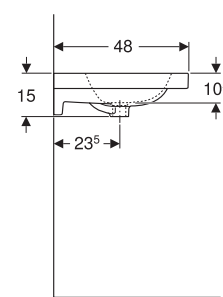

Lavabo 120 doppio *

NOVITÀ

Caratteristiche

- Abbinabile a mobile
- Installazione a parete