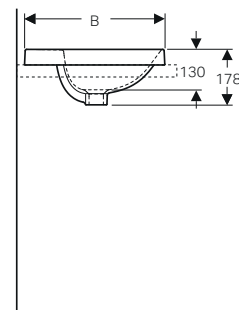

GEBERIT VARIFORM IN SET

Lavabi sopra piano da incasso ovale 50 / 55 / 60 Installazione a incasso su piano

modello	colore	A	B	E	F	art.	euro
Lavabo sopra piano incasso ovale 50x40	bianco	500	400	376	460	500.708.01.2	129.00
Lavabo sopra piano incasso ovale 55x40	bianco	550	400	376	460	500.716.01.2	137.00
Lavabo sopra piano incasso ovale 50x45 CPR	bianco	500	450	315	480	500.712.01.2	129.00
Lavabo sopra piano incasso ovale 55x45 CPR	bianco	550	450	315	528	500.720.01.2	137.00
Lavabo sopra piano incasso ovale 60x48 CPR	bianco	600	480	345	580	500.724.01.2	148.00

Richiedere la dima di taglio prima di effettuare il taglio sul piano.

Lavabo sopra piano da incasso rotondo 40 / 48 Installazione a incasso su piano