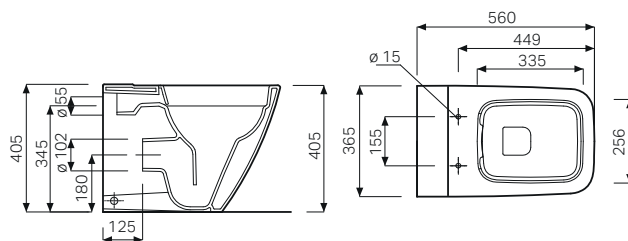

←
Geberit iCon Square
Vaso a pavimento con sedile
Bidet a pavimento

GEBERIT iCon SQUARE

VASI E BIDET FILO PARETE

Vaso a pavimento Rimfree® completo di sedile ammortizzato e sgancio rapido

con raccordo
131.015.11.1
H 50-115