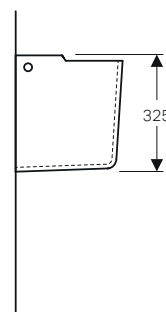

Colonna e semicolonna

Per lavabi 55 / 60 / 65 / 70. Completa di kit di fissaggio

modello	colore	art.	euro
Colonna	bianco	500.853.00.1	91.00
Semicolonna	bianco	500.864.00.1	91.00