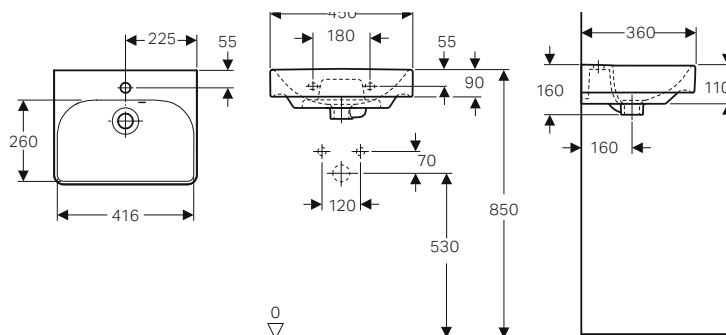

GEBERIT SMYLE LAVAMANI

Lavamani 45

Caratteristiche

- Fissaggio a parete e predisposizione per installazione su piano

modello	abbinabile a mobile	art.	euro
Lavamani 45	500.350.XX.X - 500.351.XX.X	500.222.01.1	129.00
da completare con:			
Kit di fissaggio			500.122.00.1 20.00