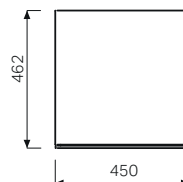

Mobile contenitore sospeso 45

Caratteristiche

- Resistente all'umidità
- Apertura push-pull

modello	colore	art.	euro
Mobile 45	bianco lucido	500.504.01.1	983.00
Mobile 45	grigio opaco	500.504.00.1	983.00
Mobile 45	rovere grigio texturizzato	500.504.43.1	983.00
Top in vetro trasparente temperato 45 x mobile sospeso 45			500.523.00.1 64.00