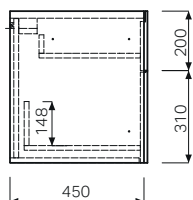

Mobile contenitore sospeso 45

Caratteristiche

- Resistente all'umidità
- Apertura push-pull

modello	colore	art.	euro
Mobile 45	bianco lucido	500.504.01.1	983.00
Mobile 45	grigio opaco	500.504.00.1	983.00
Mobile 45	rovere grigio texturizzato	500.504.43.1	983.00
Top in vetro trasparente temperato 45 x mobile sospeso 45			500.523.00.1 64.00