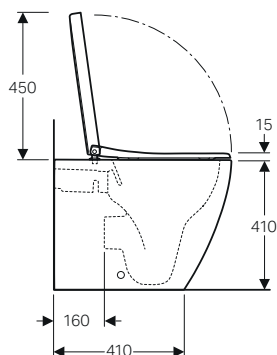

GEBERIT iCon

VASI E BIDET FILO PARETE

Vaso a pavimento traslato Rimfree® con sedile ammortizzato e sgancio rapido

modello	colore	risciacqua con	art.	euro
vaso a pavimento con sedile	bianco	4 litri	502.383.00.1	628.00
vaso a pavimento con sedile	bianco opaco	4 litri	502.383.JT.1	791.00

da completare con:

Curva a 90°			131.015.11.1	74.00
Curva a P per vaso a pavimento			131.081.11.1	54.23
Manicotto per vaso a pavimento con scarico a parete 110 mm			152.613.11.1	20.27

Caratteristiche

- Scarico traslato, orizzontale o verticale
- A filo parete
- Sedile del vaso in duroplast
- Coperchio del vaso avvolgente

Dotazione

- Materiale di fissaggio
- Sedile ammortizzato a sgancio rapido

H
con raccordo
131.015.11.1
H 60 - 155

H
con raccordo
131.081.11.1
H 160 - 200