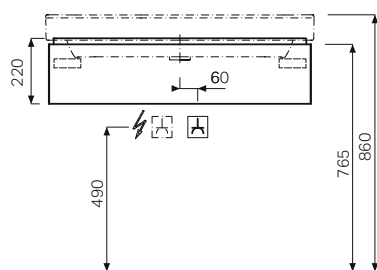

GEBERIT XENO²

MOBILI

Mobile sospeso

Caratteristiche

- Cassetto con tappetino antiscivolo
- Resistente all'umidità
- Apertura push-pull
- Illuminazione Led interna

Dotazione

- Materiale di fissaggio

modello	colore	abbinabile a lavabo	A	B	C	art.	euro
Mobile 60	bianco lucido	500.530.01.1	580	190	190	500.505.01.1	758.00
Mobile 60	grigio opaco	500.530.01.1	580	190	190	500.505.00.1	758.00
Mobile 60	rovere grigio texturizzato	500.530.01.1	580	190	190	500.505.43.1	758.00
Mobile 90	bianco lucido	500.531.01.1 - 500.532.01.1	880	340	340	500.508.01.1	921.00
Mobile 90	grigio opaco	500.531.01.1 - 500.532.01.1	880	340	340	500.508.00.1	921.00
Mobile 90	rovere grigio texturizzato	500.531.01.1 - 500.532.01.1	880	340	340	500.508.43.1	921.00
Mobile 90 sifone SX	bianco lucido	500.533.01.1	880	745	208	500.513.01.1	921.00
Mobile 90 sifone SX	grigio opaco	500.533.01.1	880	745	208	500.513.00.1	921.00
Mobile 90 sifone SX	rovere grigio texturizzato	500.533.01.1	880	745	208	500.513.43.1	921.00
Mobile 90 sifone DX	bianco lucido	500.535.01.1	880	208	470	500.514.01.1	921.00
Mobile 90 sifone DX	grigio opaco	500.535.01.1	880	208	470	500.514.00.1	921.00
Mobile 90 sifone DX	rovere grigio texturizzato	500.535.01.1	880	208	470	500.514.43.1	921.00