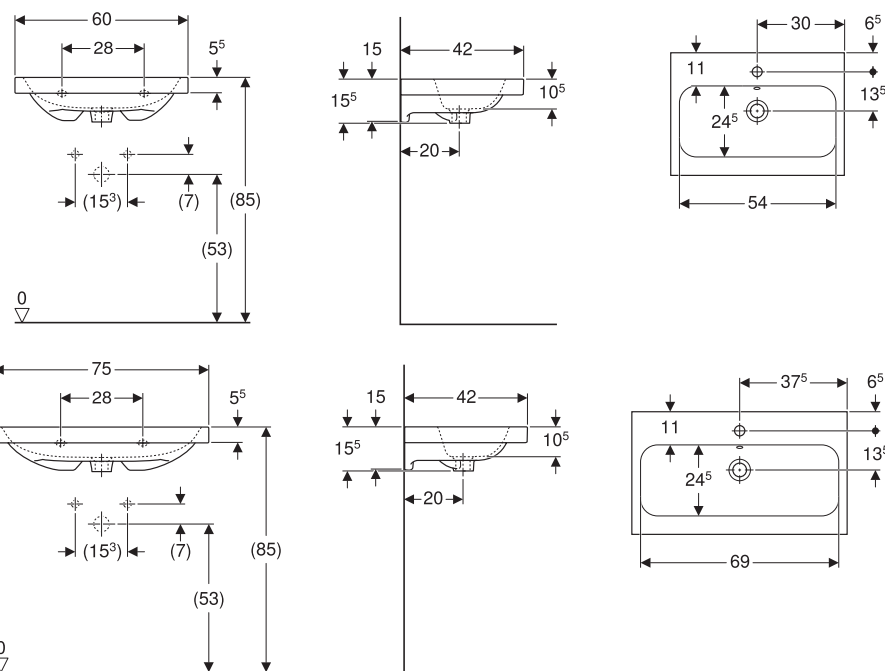

GEBERIT iCon

LAVABI COMPATTI

Lavabo compatto 60 / 75 *

Caratteristiche

- Abbinabile a mobile
- Installazione a parete

modello	colore	abbinabile a mobile	art.	euro
Lavabo compatto 60	bianco	Acanto e iCon - 60 cm	501.841.00.1	250.00
Lavabo compatto 60 SFR	bianco	Acanto e iCon - 60 cm	501.841.00.3	250.00
Lavabo compatto 75	bianco	Acanto e iCon - 75 cm	501.842.00.1	442.00
Lavabo compatto 75 SFR	bianco	Acanto e iCon - 75 cm	501.842.00.3	442.00