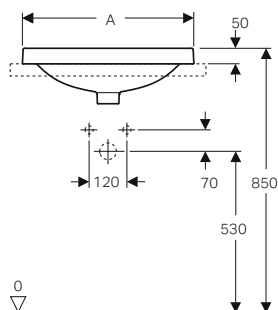

GEBERIT VARIFORM IN SET

Lavabi sopra piano da incasso ovale 50 / 55 / 60 Installazione a incasso su piano

modello	colore	A	B	E	F	art.	euro
Lavabo sopra piano incasso ovale 50x40	bianco	500	400	376	460	500.708.01.2	129.00
Lavabo sopra piano incasso ovale 55x40	bianco	550	400	376	460	500.716.01.2	137.00
Lavabo sopra piano incasso ovale 50x45 CPR	bianco	500	450	315	480	500.712.01.2	129.00
Lavabo sopra piano incasso ovale 55x45 CPR	bianco	550	450	315	528	500.720.01.2	137.00
Lavabo sopra piano incasso ovale 60x48 CPR	bianco	600	480	345	580	500.724.01.2	148.00

Richiedere la dima di taglio prima di effettuare il taglio sul piano.

Lavabo sopra piano da incasso rotondo 40 / 48 Installazione a incasso su piano