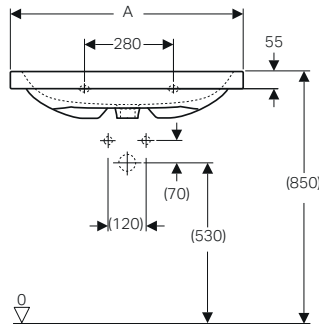

Bidet a pavimento

VASI E BIDET A PAVIMENTO

Vaso a pavimento Rimfree® per cassetta esterna

WEISSER

↑
iCon Light
lavabo 75

GEBERIT iCon LAVABI

Lavabo 60 / 75 / 90 / 120 *

Caratteristiche