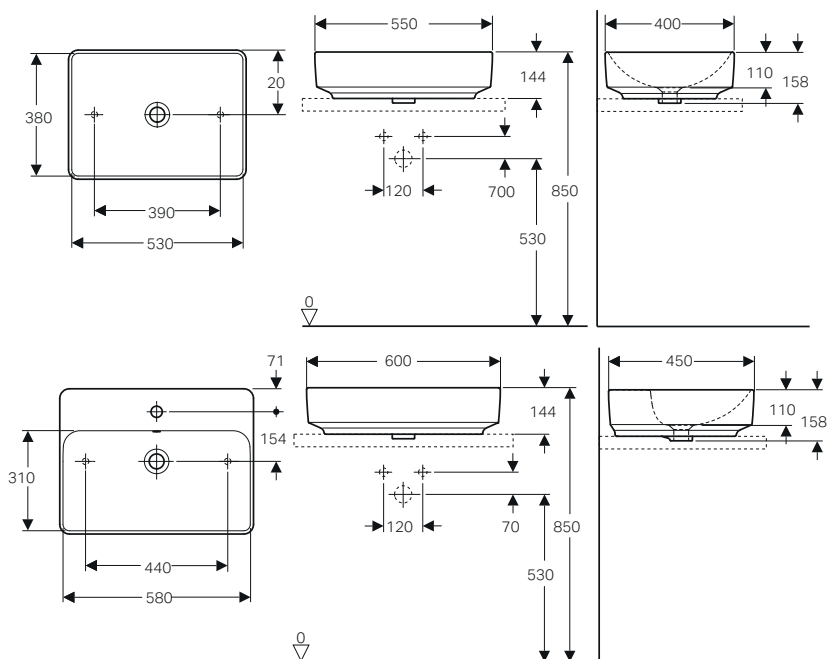

modello	colore	art.	euro
Lavabo appoggio rettangolare 55x40*	bianco	500.779.01.2	311.00
Lavabo appoggio rettangolare 60x45 CPR	bianco	500.780.01.2	324.00

*Da abbinare a piletta con scarico libero 152.080.21.1