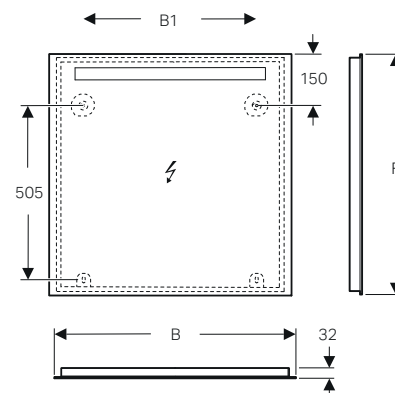

GEBERIT OPTION BASIC SPECCHI

Specchio rettangolare

Con illuminazione led in alto

Caratteristiche

- Illuminazione LED
- Accensione/spegnimento della luce tramite interruttore a parete

Dotazione

- Materiale di fissaggio

modello	A	F	art.	euro
Specchio 40 con illuminazione H70	400	700	502.803.00.1	283.00
Specchio 50 con illuminazione H70	500	700	502.804.00.1	295.00
Specchio 60 con illuminazione H70	600	700	502.805.00.1	312.00
Specchio 70 con illuminazione H70	700	700	502.806.00.1	324.00
Specchio 80 con illuminazione H70	800	700	502.807.00.1	341.00
Specchio 90 con illuminazione H70	900	700	502.808.00.1	353.00
Specchio 1000 con illuminazione H70	1000	700	502.809.00.1	384.00
Specchio 1200 con illuminazione H70	1200	700	502.810.00.1	411.00
Specchio 1400 con illuminazione H70	1400	700	502.811.00.1	439.00
Specchio 600 con illuminazione H90	600	900	502.812.00.1	377.00
Specchio 800 con illuminazione H90	800	900	502.813.00.1	405.00
Specchio 1000 con illuminazione H90	1000	900	502.814.00.1	451.00
Specchio 1200 con illuminazione H90	1200	900	502.815.00.1	507.00
Specchio 1400 con illuminazione H90	1400	900	502.816.00.1	564.00