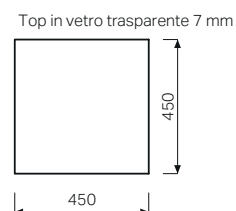

Mobile contenitore sospeso 45

Caratteristiche

- Resistente all'umidità
- Apertura push-pull

modello	colore	art.	euro
Mobile 45	bianco lucido	500.504.01.1	983.00
Mobile 45	grigio opaco	500.504.00.1	983.00
Mobile 45	rovere grigio texturizzato	500.504.43.1	983.00
Top in vetro trasparente temperato 45 x mobile sospeso 45			500.523.00.1 64.00