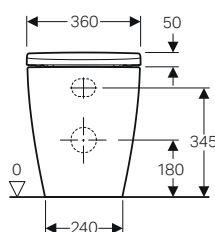

GEBERIT iCon

VASI E BIDET FILO PARETE

Vaso a pavimento traslato Rimfree® con sedile ammortizzato e sgancio rapido

modello	colore	risciacqua con	art.	euro
vaso a pavimento con sedile	bianco	4 litri	502.383.00.1	628.00
vaso a pavimento con sedile	bianco opaco	4 litri	502.383.JT.1	791.00