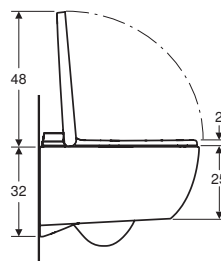

GEBERIT AQUACLEAN ALBA SOSPESO

SEMPLICE E PIACEVOLE

Geberit AquaClean Alba sospeso

Ceramica	Colore carter	art.	euro
bianco lucido	bianco lucido	146.350.01.1	1000.00

Prevedere il kit tubo flessibile per allacciamento idrico, art. 242.413.00.1 per UP 720 e art. 243.173.00.1 per Sigma8.
In combinazione con DuoFresh, ordinare solo il flessibile art. 242.823.00.1