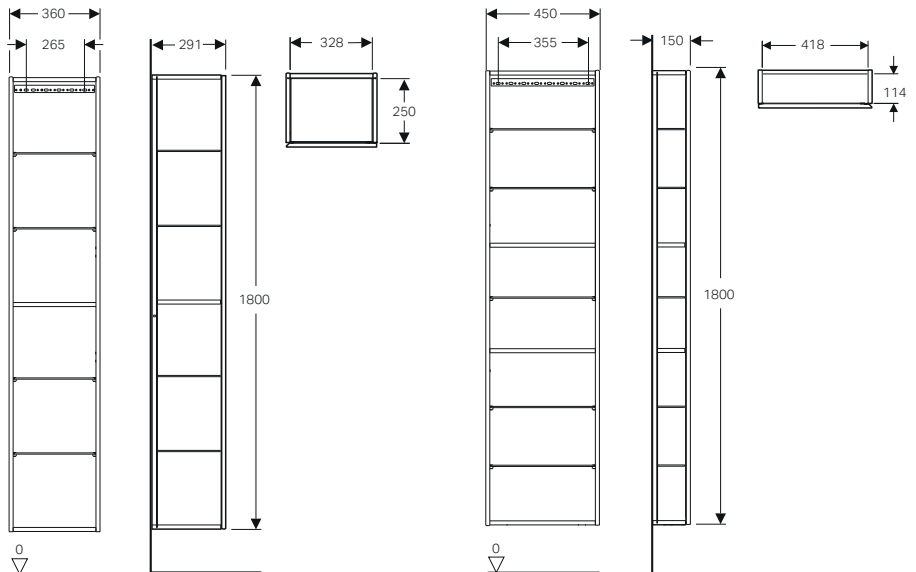

GEBERIT

COMPLEMENTI D'ARREDO

MIX & MATCH

Mobili a colonna