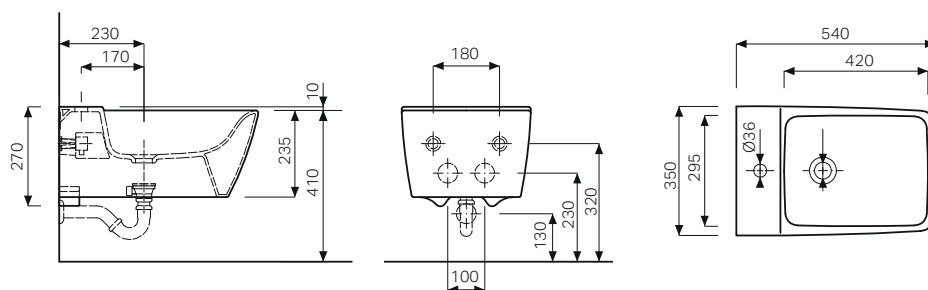

Bidet sospeso

Caratteristiche

- Allacciamento idrico nascosto
- Ideale per l'allacciamento per lavabo Clou Geberit
- Fissaggio nascosto

Dotazione

- Materiale di fissaggio

modello	colore	materiale	art.	euro
Bidet sospeso	bianco	KeraTect	500.501.01.1	681.00

da completare con:

Clou Geberit	152.018.00.1	82.74
Cover per clou Geberit	241.993.21.1	32.04

Moduli d'installazione Combifix e Duofix (vedi tabella pag. 285)