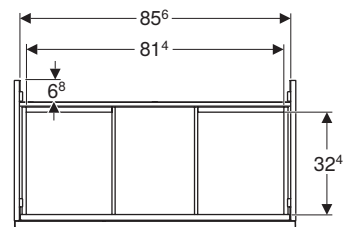

GEBERIT ACANTO MOBILI

Mobili per lavabi standard, slim e da appoggio 60 / 75 / 90, profondità 48

Caratteristiche

- Resistente all'umidità
- Cassettone con chiusura ammortizzata
- Maniglia in alluminio
- Cassetto interno

modello	colore	abbinabile a lavabo	art.	euro
Mobile lavabo 60	bianco lucido	ONE, Acanto e iCon - 60 cm	503.003.01.1	826.00
Mobile lavabo 60	vetro bianco	ONE, Acanto e iCon - 60 cm	503.003.01.2	900.00
Mobile lavabo 60	bianco opaco	ONE, Acanto e iCon - 60 cm	503.003.01.3	826.00
Mobile lavabo 60	rovere	ONE, Acanto e iCon - 60 cm	503.003.JH.1	826.00
Mobile lavabo 60	lava opaco	ONE, Acanto e iCon - 60 cm	503.003.JK.1	826.00
Mobile lavabo 60	vetro lava	ONE, Acanto e iCon - 60 cm	503.003.JK.2	900.00
Mobile lavabo 60	noce	ONE, Acanto e iCon - 60 cm	503.003.JR.1	826.00
Mobile lavabo 75	bianco lucido	ONE, Acanto e iCon - 75 cm	503.004.01.1	934.00
Mobile lavabo 75	vetro bianco	ONE, Acanto e iCon - 75 cm	503.004.01.2	1013.00
Mobile lavabo 75	bianco opaco	ONE, Acanto e iCon - 75 cm	503.004.01.3	934.00
Mobile lavabo 75	rovere	ONE, Acanto e iCon - 75 cm	503.004.JH.1	934.00
Mobile lavabo 75	lava opaco	ONE, Acanto e iCon - 75 cm	503.004.JK.1	934.00
Mobile lavabo 75	vetro lava	ONE, Acanto e iCon - 75 cm	503.004.JK.2	1013.00
Mobile lavabo 75	noce	ONE, Acanto e iCon - 75 cm	503.004.JR.1	934.00
Mobile lavabo 90	bianco lucido	ONE, Acanto e iCon - 90 cm	503.005.01.1	1052.00
Mobile lavabo 90	vetro bianco	ONE, Acanto e iCon - 90 cm	503.005.01.2	1128.00
Mobile lavabo 90	bianco opaco	ONE, Acanto e iCon - 90 cm	503.005.01.3	1052.00
Mobile lavabo 90	rovere	ONE, Acanto e iCon - 90 cm	503.005.JH.1	1052.00
Mobile lavabo 90	lava opaco	ONE, Acanto e iCon - 90 cm	503.005.JK.1	1052.00
Mobile lavabo 90	vetro lava	ONE, Acanto e iCon - 90 cm	503.005.JK.2	1128.00
Mobile lavabo 90	noce	ONE, Acanto e iCon - 90 cm	503.005.JR.1	1052.00