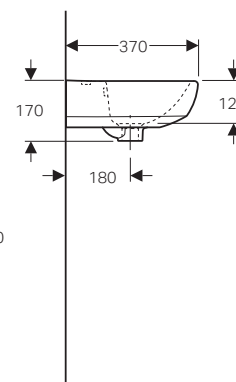

GEBERIT SELNOVA LAVABO

Lavamani 41 / 45 / 50

modello	colore	art.	euro
Lavamani 41 ad angolo	bianco	500.326.01.1	65.00
Lavamani 45	bianco	500.324.01.7	72.00
Lavamani 50	bianco	500.295.01.7	94.00

da completare con:

Kit di fissaggio		500.122.00.1	20.00