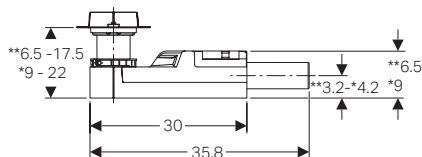

Set grezzo per canalette Geberit CleanLine

modello	art.	euro
per massetti con altezza compresa tra 90 e 220 mm (ci 50 mm, 0.8 l/s)	154.150.00.1	248.51
modello ristrutturazione per massetti con altezza compresa tra 65 e 90 mm (ci 30mm, 0.4 l/s)	154.152.00.1	248.51

*per 154.150.00.1

**per 154.152.00.1