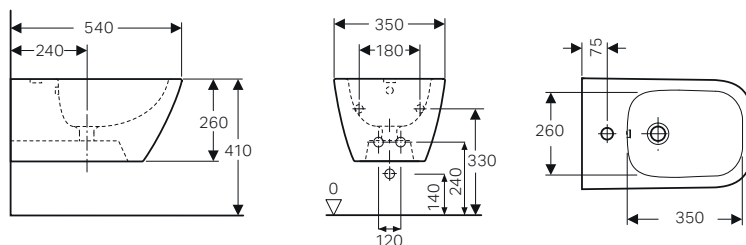

Bidet sospeso

Caratteristiche

- Disponibile per rubinetteria monoforo
- Allacciamento idrico nascosto
- Fissaggio nascosto

modello	troppopieno	art.	euro
Bidet sospeso	visibile	500.209.01.1	262.00

da completare con:

Moduli d'installazione Combifix e Duofix (vedi tabella pag. 285)