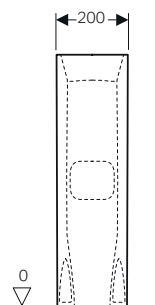

Colonna e semicolonna

Per lavabi 55 / 60 / 65 / 70. Completa di kit di fissaggio

modello	colore	art.	euro
Colonna	bianco	500.853.00.1	91.00
Semicolonna	bianco	500.864.00.1	91.00