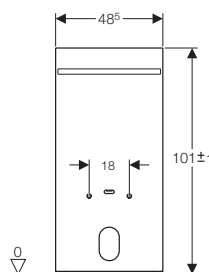

Gamma colori

↑
Geberit Monolith per bidet e vaso sospeso
Geberit Acanto bidet e vaso TurboFlush

GEBERIT MONOLITH BIDET

PER COMPLETARE IL VOSTRO BAGNO

Monolith per bidet sospeso o a pavimento BTW, 101 cm

colore / materiali