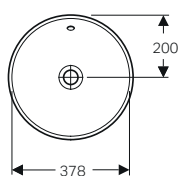

modello	colore	art.	euro
Lavabo sopra piano incasso rotondo 40	bianco	500.700.01.2	117.00
Lavabo sopra piano incasso rotondo 48 CPR	bianco	500.704.01.2	117.00

Richiedere la dima di taglio prima di effettuare il taglio sul piano.