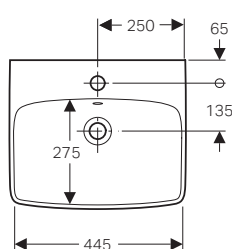

GEBERIT SELNOVA SQUARE LAVAMANI

Lavamani 45 / 50

modello	colore	art.	euro
Lavamani 45	bianco	500.322.01.1	77.00
Lavamani 50	bianco	500.310.01.1	98.00
da completare con:			
Kit di fissaggio		500.122.00.1	20.00