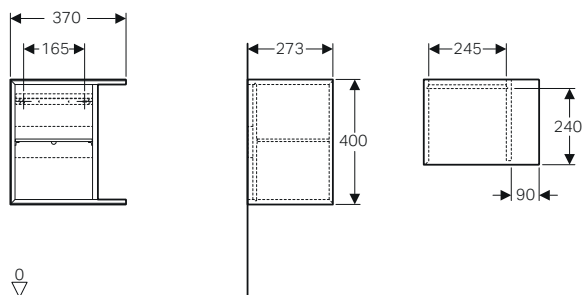

GEBERIT iCon

COMPLEMENTI D'ARREDO

Elemento laterale per lavamani

Caratteristiche

- Sospeso
- Con un ripiano riposizionabile
- Resistente all'umidità

Dotazione

- Materiale di fissaggio

modello	colore	art.	euro
Elemento laterale per lavamani	bianco lucido	502.325.01.1	481.00
Elemento laterale per lavamani	bianco opaco	502.325.01.3	481.00
Elemento laterale per lavamani	rovere	502.325.JH.1	481.00
Elemento laterale per lavamani	lava opaco	502.325.JK.1	481.00
Elemento laterale per lavamani	sabbia lucido	502.325.JL.1	481.00
Elemento laterale per lavamani	noce americano	502.325.JR.1	481.00