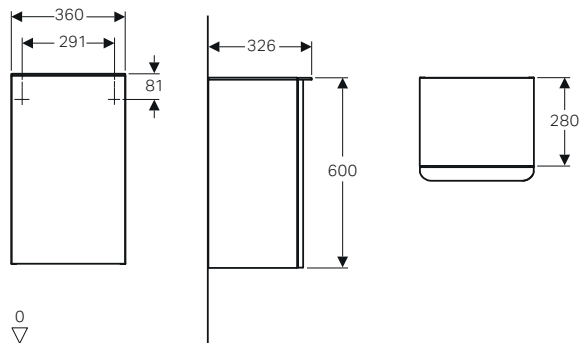

GEBERIT SMYLE

MOBILI

Mobili componibili per colonna 60

Caratteristiche

- Sospeso
- Abbinabile con mobile a mezza altezza per formare un mobile a colonna
- Con un'anta
- Maniglia per l'apertura
- Anta con chiusura ammortizzata
- Con un ripiano riposizionabile
- Resistente all'umidità
- Piano di copertura in vetro
- Con anta apertura a destra o a sinistra

Dotazione

- Materiale di fissaggio

modello	colore	abbinabile a	art.	euro
Colonna con anta 60 dx	bianco lucido	500.361.XX.1	500.359.00.1	436.00
Colonna con anta 60 dx	sabbia lucido	500.361.XX.1	500.359.JL.1	436.00
Colonna con anta 60 dx	noce americano	500.361.XX.1	500.359.JR.1	436.00
Colonna con anta 60 dx	lava opaco	500.361.XX.1	500.359.JK.1	436.00
Colonna con anta 60 sx	bianco lucido	500.361.XX.1	500.360.00.1	436.00
Colonna con anta 60 sx	sabbia lucido	500.361.XX.1	500.360.JL.1	436.00
Colonna con anta 60 sx	noce americano	500.361.XX.1	500.360.JR.1	436.00
Colonna con anta 60 sx	lava opaco	500.361.XX.1	500.360.JK.1	436.00

Anta DX cerniera a DX

Anta SX cerniera a SX

Mobili componibili per colonna 60

Caratteristiche

- Sospeso
- Abbinabile con mobile a mezza altezza per formare un mobile a colonna
- Con un ripiano riposizionabile
- Resistente all'umidità
- Piano di copertura in vetro