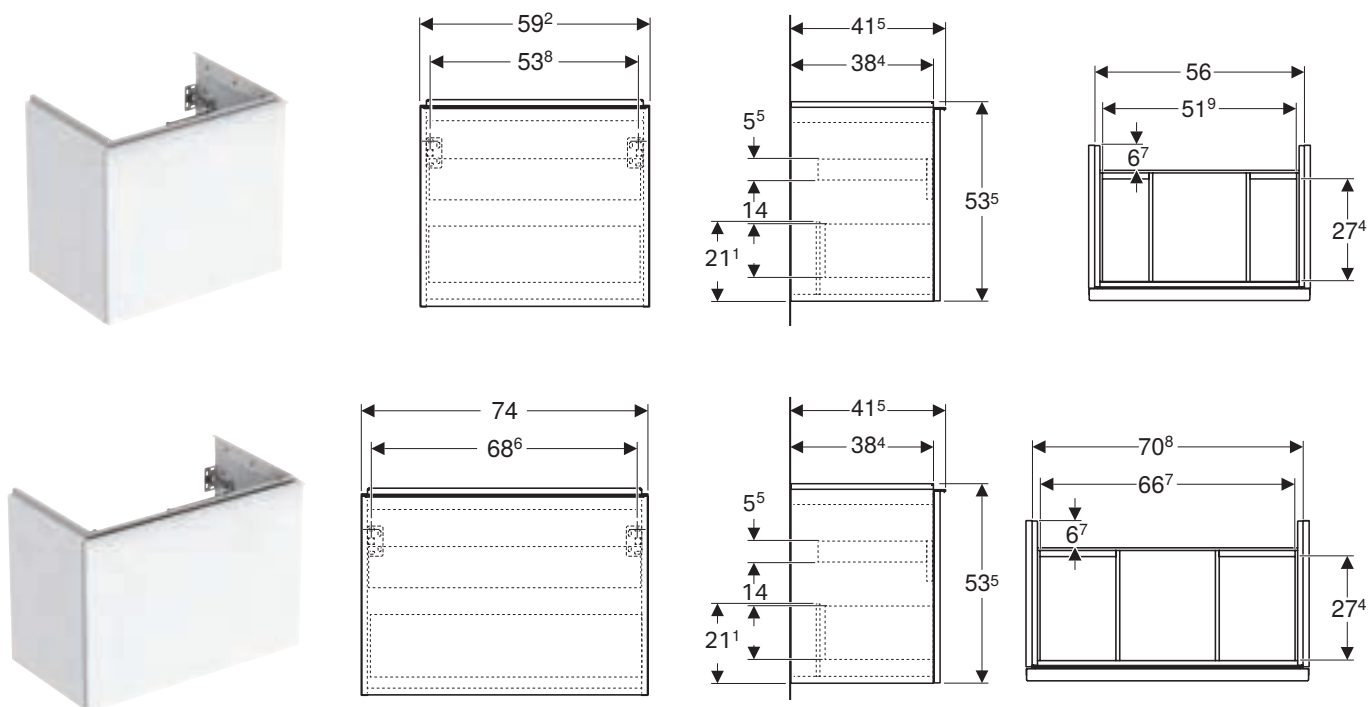

GEBERIT ACANTO MOBILI

MIX &
MATCH

Mobile sottolavabo sospeso per lavabo compatto 60 / 75

Caratteristiche

- Resistente all'umidità
- Cassettone con chiusura ammortizzata
- Maniglia in alluminio
- Cassetto interno

modello	colore	abbinabile a lavabo compatto	art.	euro
Mobile lavabo compatto 60	bianco lucido	Acanto e iCon - 60 cm	503.008.01.1	778.00
Mobile lavabo compatto 60	vetro bianco	Acanto e iCon - 60 cm	503.008.01.2	886.00
Mobile lavabo compatto 60	bianco opaco	Acanto e iCon - 60 cm	503.008.01.3	778.00
Mobile lavabo compatto 60	rovere	Acanto e iCon - 60 cm	503.008.JH.1	778.00
Mobile lavabo compatto 60	lava opaco	Acanto e iCon - 60 cm	503.008.JK.1	778.00
Mobile lavabo compatto 60	vetro lava	Acanto e iCon - 60 cm	503.008.JK.2	886.00
Mobile lavabo compatto 60	noce	Acanto e iCon - 60 cm	503.008.JR.1	778.00
Mobile lavabo compatto 75	bianco lucido	Acanto e iCon - 75 cm	503.009.01.1	886.00
Mobile lavabo compatto 75	vetro bianco	Acanto e iCon - 75 cm	503.009.01.2	982.00
Mobile lavabo compatto 75	bianco opaco	Acanto e iCon - 75 cm	503.009.01.3	886.00
Mobile lavabo compatto 75	rovere	Acanto e iCon - 75 cm	503.009.JH.1	886.00
Mobile lavabo compatto 75	lava opaco	Acanto e iCon - 75 cm	503.009.JK.1	886.00
Mobile lavabo compatto 75	vetro lava	Acanto e iCon - 75 cm	503.009.JK.2	982.00
Mobile lavabo compatto 75	noce	Acanto e iCon - 75 cm	503.009.JR.1	886.00