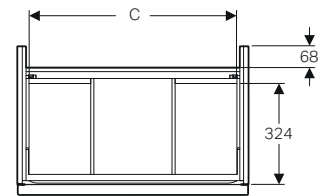

↑
iCon Light
lavabo 75
iCon
mobile lavabo 75,
2 cassetti rovere
iCon
contenitore sospeso
2 cassetti rovere
Option Plus
specchio 75

GEBERIT iCon

MOBILI PER LAVABI

MIX & MATCH

Mobile per lavabo 60 / 75 / 90 / 120 con due cassetti