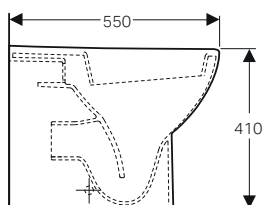

GEBERIT FANTASIA

VASI E BIDET FILO PARETE

Vaso a pavimento BTW