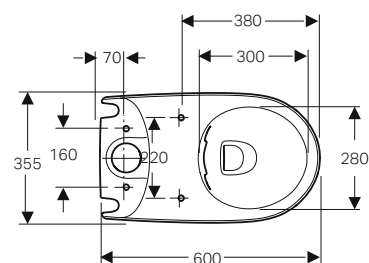

GEBERIT SELNOVA COMPACT

VASI CON CASSETTA

Vaso a pavimento per cassetta Rimfree®

Caratteristiche

- Vaso a cacciata
- Scarico multidirezionale
- Fissaggio nascosto
- Compatto

Dotazione

- Materiale di fissaggio