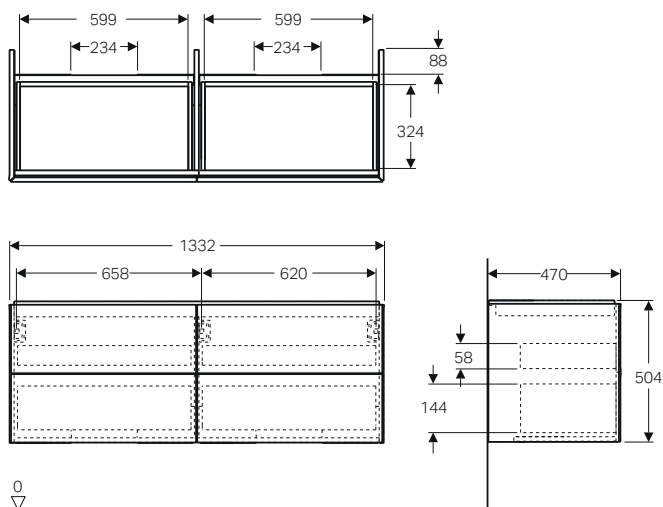

modello	colore	abbinabile a	art.	euro
Mobile 135 4 cassetti	bianco lucido	a tutti i piani 135 e lavabi da appoggio	505.266.00.1	1769.00
Mobile 135 4 cassetti	bianco opaco	a tutti i piani 135 e lavabi da appoggio	505.266.00.2	1769.00
Mobile 135 4 cassetti	lava opaco	a tutti i piani 135 e lavabi da appoggio	505.266.00.3	1769.00
Mobile 135 4 cassetti	rovere	a tutti i piani 135 e lavabi da appoggio	505.266.00.5	1769.00
Mobile 135 4 cassetti	noce americano	a tutti i piani 135 e lavabi da appoggio	505.266.00.6	1769.00

Abbinabili solo ai piani e lavabi da appoggio Geberit One. Vedi tabella pag. 33