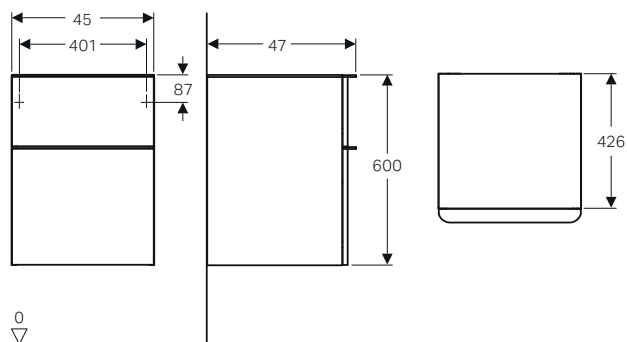

GEBERIT SMYLE

MOBILI

Contenitore sospeso

Caratteristiche

- Sospeso
- Con due cassetti
- Maniglia per l'apertura
- Cassetto con chiusura ammortizzata
- Resistente all'umidità
- Piano di copertura in vetro

modello	colore	art.	euro
Mobile due cassetti 45	bianco lucido	500.357.00.1	721.00
Mobile due cassetti 45	sabbia lucido	500.357.JL.1	721.00
Mobile due cassetti 45	noce americano	500.357.JR.1	721.00
Mobile due cassetti 45	lava opaco	500.357.JK.1	721.00