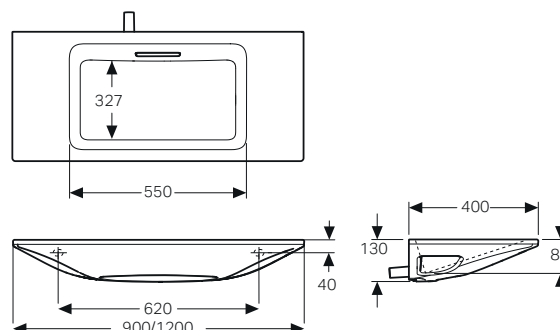

GEBERIT ONE

LAVABI COMPATTI PROFONDITÀ 40 CM

reddot award 2019
winner

Lavabo sospeso 90 e 120

Da installare su modulo Duofix lavabo Geberit ONE.

Caratteristiche

- Scarico orizzontale CleanDrain
- Compatto
- Sifone da incasso
- Scarico libero
- Senza mobile
- Design sospeso