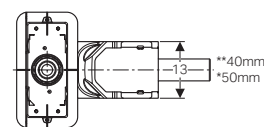

modello	art.	euro
per massetti con altezza compresa tra 90 e 220 mm (ci 50 mm, 0,8 l/s)	154.150.00.1	248.51
modello ristrutturazione per massetti con altezza compresa tra 65 e 90 mm (ci 30mm, 0,4 l/s)	154.152.00.1	248.51

*per 154.150.00.1

**per 154.152.00.1