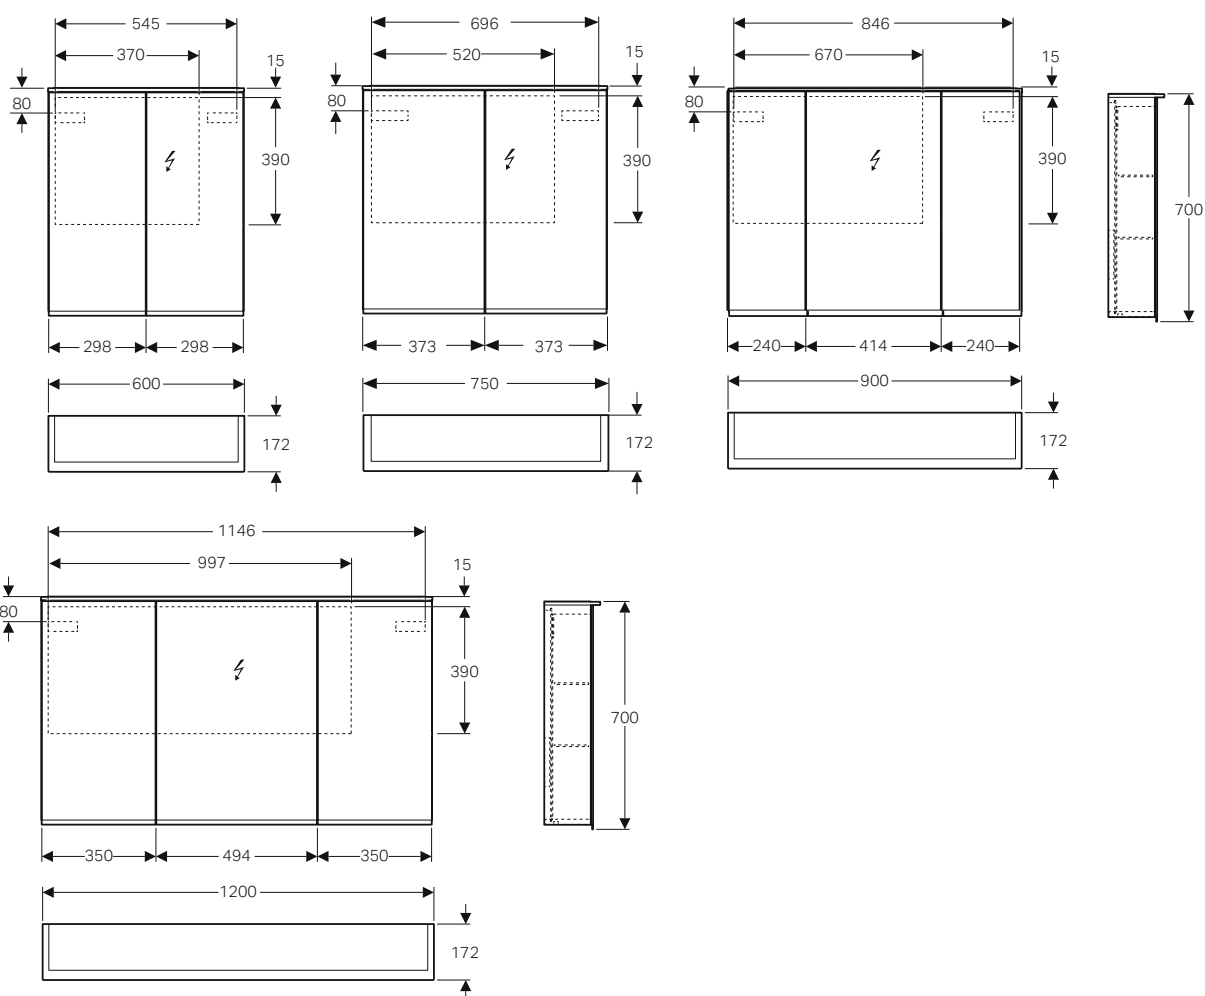

GEBERIT OPTION PLUS

SPECCHIO CONTENITORE

Specchi contenitore

Con illuminazione led, interruttore touch per illuminazione diretta e indiretta con due o tre ante e lati a specchio, presa USB, specchio ingranditore specchio interno.

modello	art.	euro
Specchio contenitore 60 con due ante e illuminazione	500.593.00.1	1114.00
Specchio contenitore 75 con due ante e illuminazione	500.206.00.1	1238.00
Specchio contenitore 90 con tre ante e illuminazione	500.594.00.1	1344.00
Specchio contenitore 120 con tre ante e illuminazione	500.592.00.1	1573.00