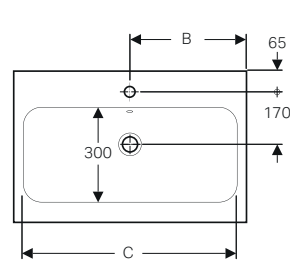

Bidet a pavimento

VASI E BIDET A PAVIMENTO

Vaso a pavimento Rimfree® per cassetta esterna

WEISSER

↑
iCon Light
lavabo 75

GEBERIT iCon LAVABI

Lavabo 60 / 75 / 90 / 120 *

Caratteristiche