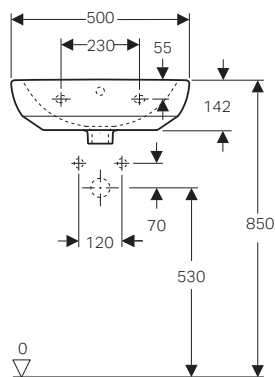

GEBERIT SELNOVA LAVABO

Lavamani 41 / 45 / 50

modello	colore	art.	euro
Lavamani 41 ad angolo	bianco	500.326.01.1	65.00
Lavamani 45	bianco	500.324.01.7	72.00
Lavamani 50	bianco	500.295.01.7	94.00

da completare con:

Kit di fissaggio		500.122.00.1	20.00