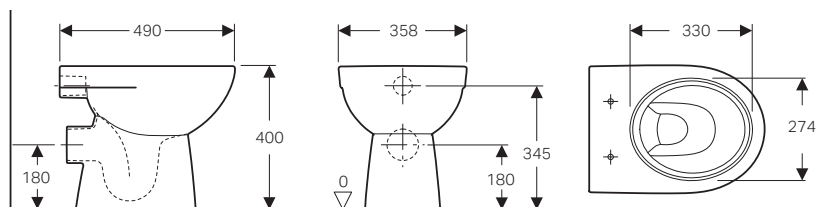

GEBERIT SELNOVA

VASO E BIDET A PAVIMENTO

Vaso a pavimento

Caratteristiche

- Distanziato dalla parete
- Scarico S o scarico P

Dotazione

- Materiale di fissaggio

modello	colore	risciacqua con	art.	euro
Vaso P Rimfree®	bianco	4 litri	500.480.01.7	164.00
Vaso S Rimfree®	bianco	4 litri	500.399.01.7	164.00
Vaso P	bianco	4 litri	500.955.00.7	132.00
Vaso S	bianco	4 litri	500.956.00.7	132.00

da completare con:

Sedile in termoindurente standard cerniere plastica	bianco		500.330.01.1	55.00
Sedile in termoindurente standard cerniere cromate	bianco		500.331.01.1	71.00
Sedile con chiusura ammortizzata	bianco		500.333.01.1	104.00
Sedile a sgancio rapido fissaggio dall'alto, cerniere cromate	bianco		500.335.01.1	101.00