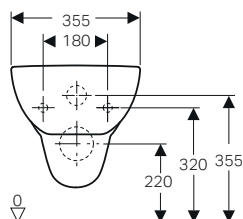

GEBERIT FANTASIA

VASI E BIDET SOSPESI

Vaso sospeso