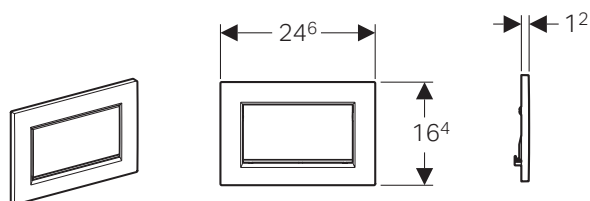

GEBERIT SIGMA30

LINEE ESSENZIALI

Geberit Sigma30, placca di comando tasto stop, con viti antivandaliche

- Tasto stop
- Dimensioni: 246 x 164 mm

colore	materiale	art.	euro
bianco / cromato / bianco	lega di metallo pressofuso	115.893.KJ.1	211.61
cromato / cromo spazzolato / cromato	lega di metallo pressofuso	115.893.KY.1	268.05
cromo spazzolato / cromato / cromo spazzolato, trattamento antimpronta	lega di metallo pressofuso	115.893.KX.1	268.05
oro - Disponibile solo su richiesta	lega di metallo pressofuso	115.893.45.1	
nero opaco / cromato / nero opaco, trattamento antimpronta	lega di metallo pressofuso	115.893.14.1	250.69
bianco opaco / cromato / bianco opaco, trattamento antimpronta	lega di metallo pressofuso	115.893.JT.1	250.69

- Sei varianti di colore.
- Risciaquo start/stop con risparmio idrico.
- Realizzata in resistente zinco pressofuso.
- Pulsante per attivare il risciacquo di grande dimensione.
- Disponibile anche per orinatoi.
- Trattamento antimpronta per le finiture opache e cromo spazzolato.