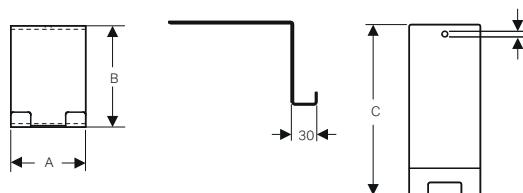

Gancio portasciugamani

MIX &
MATCH

modello	colore	A	B	C	art.	euro
Gancio mobile	lava opaco	75	102	180	500.647.JK.2	19.00