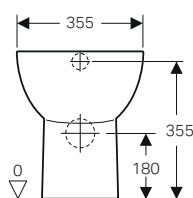

GEBERIT FANTASIA

VASI E BIDET A PAVIMENTO

Vaso a pavimento

Caratteristiche

- Staccato dalla parete
- Con brida di risciacquo
- Scarico orizzontale/verticale
- Fissaggio nascosto

Dotazione

- Materiale di fissaggio

modello	colore	risciacqua con	art.	euro
Vaso P	bianco	4 litri	500.907.00.1	208.00
Vaso S	bianco	4 litri	500.854.00.1	190.00

da completare con:

Sedile in termoindurente standard	bianco		500.870.00.1	107.00
Sedile con chiusura ammortizzata	bianco		500.867.00.1	145.00