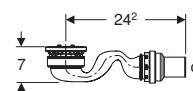

GEBERIT SESTRA

PIATTI DOCCIA

Piatto doccia quadrato

Piatto doccia extrapiatto in resin stone. Effetto pietra, antiscivolo. Installazione sopra e a filo pavimento.

modello	L	B	colore	art.	euro
Sestra piatto doccia quadrato	80	80	bianco	550.290.00.2	577.00
Sestra piatto doccia quadrato	80	80	grafite	550.292.00.2	577.00
Sestra piatto doccia quadrato	80	80	grigio pietra	550.291.00.2	577.00
Sestra piatto doccia quadrato	90	90	bianco	550.250.00.2	583.00
Sestra piatto doccia quadrato	90	90	grafite	550.270.00.2	583.00
Sestra piatto doccia quadrato	90	90	grigio pietra	550.260.00.2	583.00

da completare con:

← art. 550.018.00.1

← art. 550.019.00.1

modello	d	art.	euro
Sifone doccia Geberit Sestra, chiusura idraulica 50 mm, 0.6l/s, corpo in PE	40 mm	550.018.00.1	85.39
Sifone doccia Geberit Sestra, chiusura idraulica 30 mm, 0.47l/s, corpo in PE	40 mm	550.019.00.1	85.39

Finiture