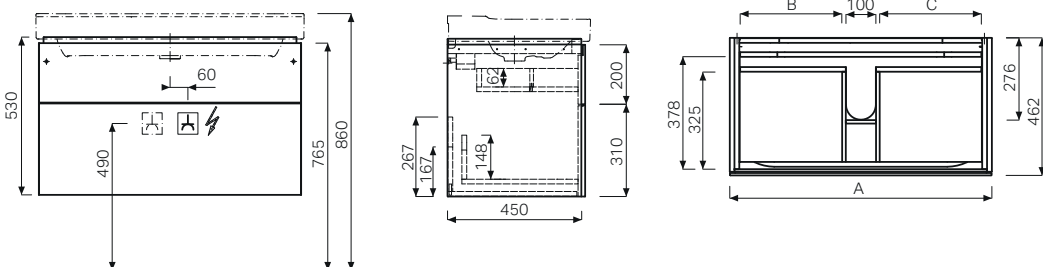

GEBERIT XENO²

MOBILI

Mobile sospeso

Caratteristiche

- Cassetto con tappetino antiscivolo
- Resistente all'umidità
- Apertura push-pull
- Illuminazione Led interna

Dotazione

- Materiale di fissaggio

modello	colore	abbinabile a lavabo	A	B	C	art.	euro
Mobile 60	bianco lucido	500.530.01.1	580	190	190	500.506.01.1	1044.00
Mobile 60	grigio opaco	500.530.01.1	580	190	190	500.506.00.1	1044.00
Mobile 60	rovere grigio texturizzato	500.530.01.1	580	190	190	500.506.43.1	1044.00
Mobile 90	bianco lucido	500.531.01.1 - 500.532.01.1	880	340	340	500.509.01.1	1228.00
Mobile 90	grigio opaco	500.531.01.1 - 500.532.01.1	880	340	340	500.509.00.1	1228.00
Mobile 90	rovere grigio texturizzato	500.531.01.1 - 500.532.01.1	880	340	340	500.509.43.1	1228.00
Mobile 90 sifone SX	bianco lucido	500.533.01.1	880	475	208	500.515.01.1	1228.00
Mobile 90 sifone SX	grigio opaco	500.533.01.1	880	475	208	500.515.00.1	1228.00
Mobile 90 sifone SX	rovere grigio texturizzato	500.533.01.1	880	475	208	500.515.43.1	1228.00
Mobile 90 sifone DX	bianco lucido	500.535.01.1	880	208	470	500.516.01.1	1228.00
Mobile 90 sifone DX	grigio opaco	500.535.01.1	880	208	470	500.516.00.1	1228.00
Mobile 90 sifone DX	rovere grigio texturizzato	500.535.01.1	880	208	470	500.516.43.1	1228.00