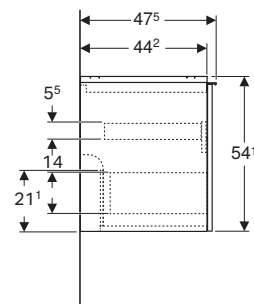

modello	colore	abbinabile a lavabo doppio o bacinella	art.	euro
Mobile lavabo 120	bianco lucido	ONE, Acanto e iCon - 120 cm	503.007.01.1	1380.00
Mobile lavabo 120	vetro bianco	ONE, Acanto e iCon - 120 cm	503.007.01.2	1457.00
Mobile lavabo 120	bianco opaco	ONE, Acanto e iCon - 120 cm	503.007.01.3	1380.00
Mobile lavabo 120	rovere	ONE, Acanto e iCon - 120 cm	503.007.JH.1	1380.00
Mobile lavabo 120	lava opaco	ONE, Acanto e iCon - 120 cm	503.007.JK.1	1380.00
Mobile lavabo 120	vetro lava	ONE, Acanto e iCon - 120 cm	503.007.JK.2	1457.00
Mobile lavabo 120	noce	ONE, Acanto e iCon - 120 cm	503.007.JR.1	1380.00