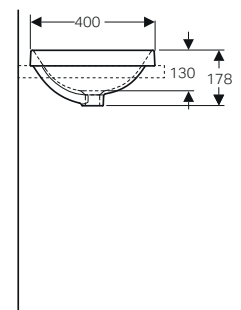

modello	colore	art.	euro
Lavabo sopra piano incasso rotondo 40	bianco	500.700.01.2	117.00
Lavabo sopra piano incasso rotondo 48 CPR	bianco	500.704.01.2	117.00

Richiedere la dima di taglio prima di effettuare il taglio sul piano.