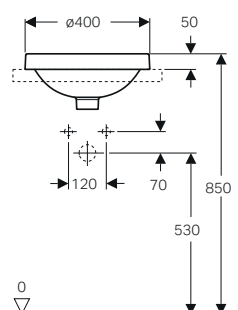

modello	colore	art.	euro
Lavabo sopra piano incasso rotondo 40	bianco	500.700.01.2	117.00
Lavabo sopra piano incasso rotondo 48 CPR	bianco	500.704.01.2	117.00

Richiedere la dima di taglio prima di effettuare il taglio sul piano.