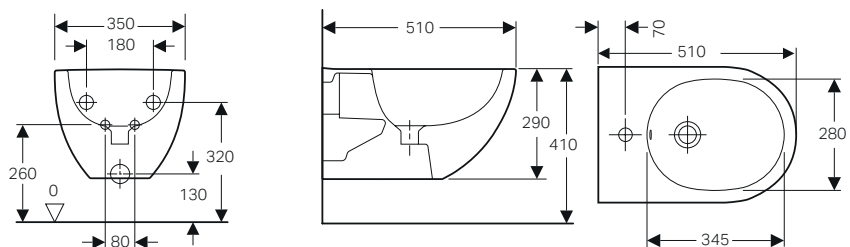

Bidet sospeso

Caratteristiche

- Allacciamento idrico nascosto
- Fissaggio nascosto

Dotazione

- Materiale di fissaggio

modello	colore	art.	euro
Bidet sospeso	bianco	500.601.01.2	366.00

da completare con:

Moduli d'installazione Combifix e Duofix (vedi tabella pag. 285)