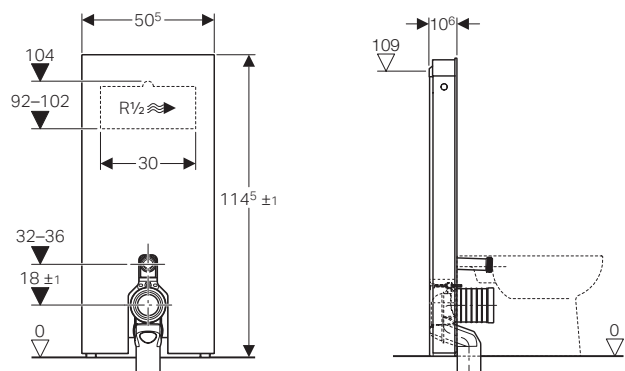

Monolith per vaso a pavimento BTW e per AquaClean Tuma BTW, filo parete, 114 cm

colore / materiali

	art.	euro
Rivestimento frontale: vetro lava / alluminio nero cromato	131.033.JK.5	1395.93
Rivestimento frontale: vetro grigio sabbia / alluminio	131.033.JL.5	1395.93
Rivestimento frontale: vetro bianco / alluminio	131.033.SI.5	1395.93
Rivestimento frontale: vetro nero / alluminio nero cromato	131.033.SJ.6	1395.93