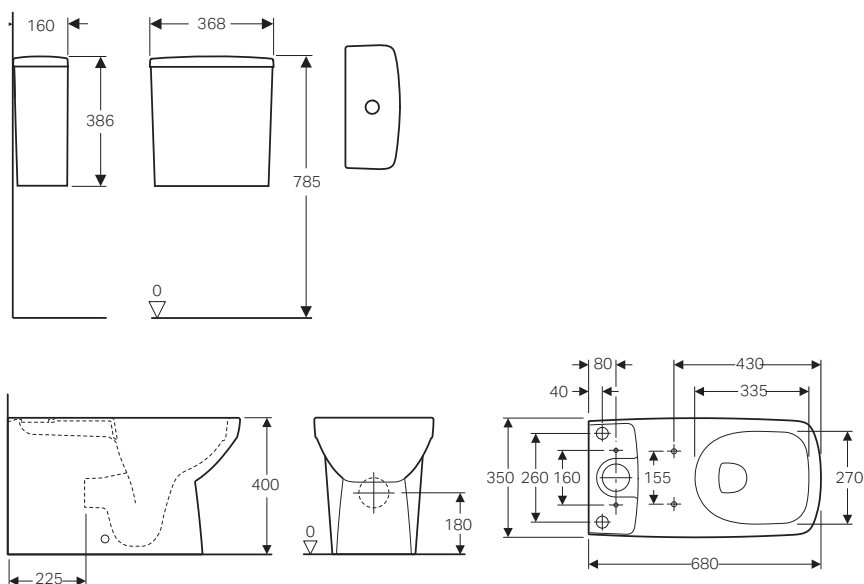

Dotazione

- Materiale di fissaggio

modello	colore	art.	euro
Bidet BTW	bianco	500.483.01.1	176.00

GEBERIT SELNOVA SQUARE

VASI CON CASSETTA

Vaso per cassetta BTW scarico multi Rimfree®

Caratteristiche

- Installazione a filo parete
- Rimfree®
- Scarico multidirezionale