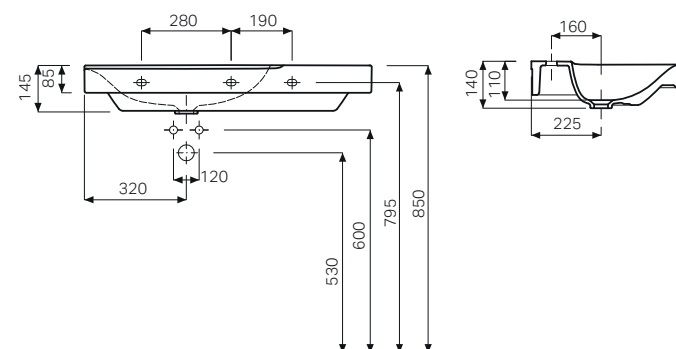

Lavabo 90 ripiano SX