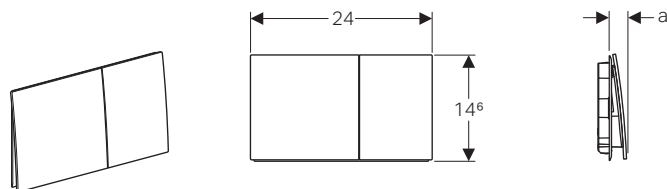

vetro bianco
115.622.SI.1

bianco opaco
115.622.JT.1

GEBERIT SIGMA70

MINIMALISMO E LEGGEREZZA

Placche di comando Sigma70

- Doppio tasto
- Dimensioni: 250x146 mm

colore	materiali	a	art.	euro
cromo spazzolato, trattamento antimpronta	acciaio inox	2,3	115.622.FW.1	508.70
lava	vetro	2,5	115.622.JK.1	431.69
grigio sabbia	vetro	2,5	115.622.JL.1	431.69
bianco	vetro	2,5	115.622.SI.1	431.69
vetro nero	vetro	2,5	115.622.SJ.1	431.69
oro rosso, trattamento antimpronta	acciaio inox	2,3	115.622.QB.1	639.76
ottone, trattamento antimpronta	acciaio inox	2,3	115.622.QF.1	639.76
bianco opaco, trattamento antimpronta	acciaio inox	2,3	115.622.JT.1	508.70
nero cromato, trattamento antimpronta	acciaio inox	2,3	115.622.QD.1	639.76
nero opaco, trattamento antimpronta	acciaio inox	2,3	115.622.14.1	508.70