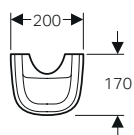

Colonna e semicolonna

Per lavabi 55 / 60 / 65 / 70. Completa di kit di fissaggio

modello	colore	art.	euro
Colonna	bianco	500.853.00.1	91.00
Semicolonna	bianco	500.864.00.1	91.00