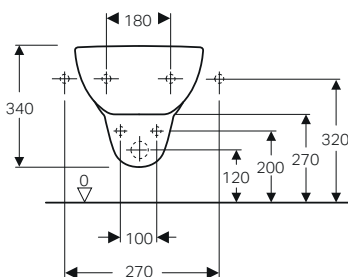

Bidet sospeso

modello	colore	art.	euro
Bidet sospeso	bianco	500.881.00.1	181.00