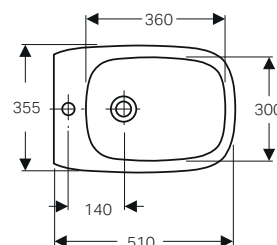

Bidet sospeso

modello	colore	art.	euro
Bidet sospeso	bianco	500.881.00.1	181.00