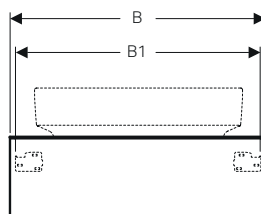

GEBERIT VARIFORM

MOBILI PER LAY ON

Mobile sottolavabo con un cassetto 75 / 90