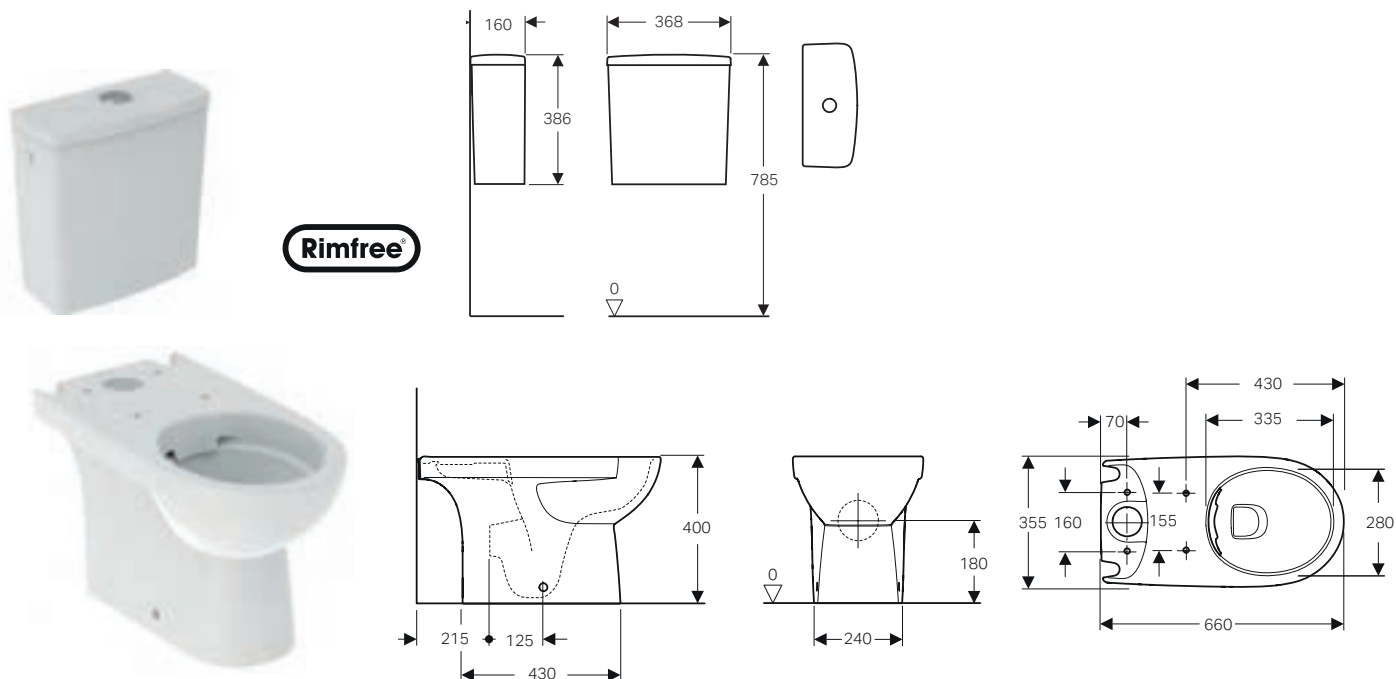

Bidet a pavimento

Dotazione

- Materiale di fissaggio

modello	colore	art.	euro
Bidet	bianco	500.288.01.7	121.00

GEBERIT SELNOVA

VASI CON CASSETTA

Vaso a pavimento per cassetta Rimfree®

Caratteristiche