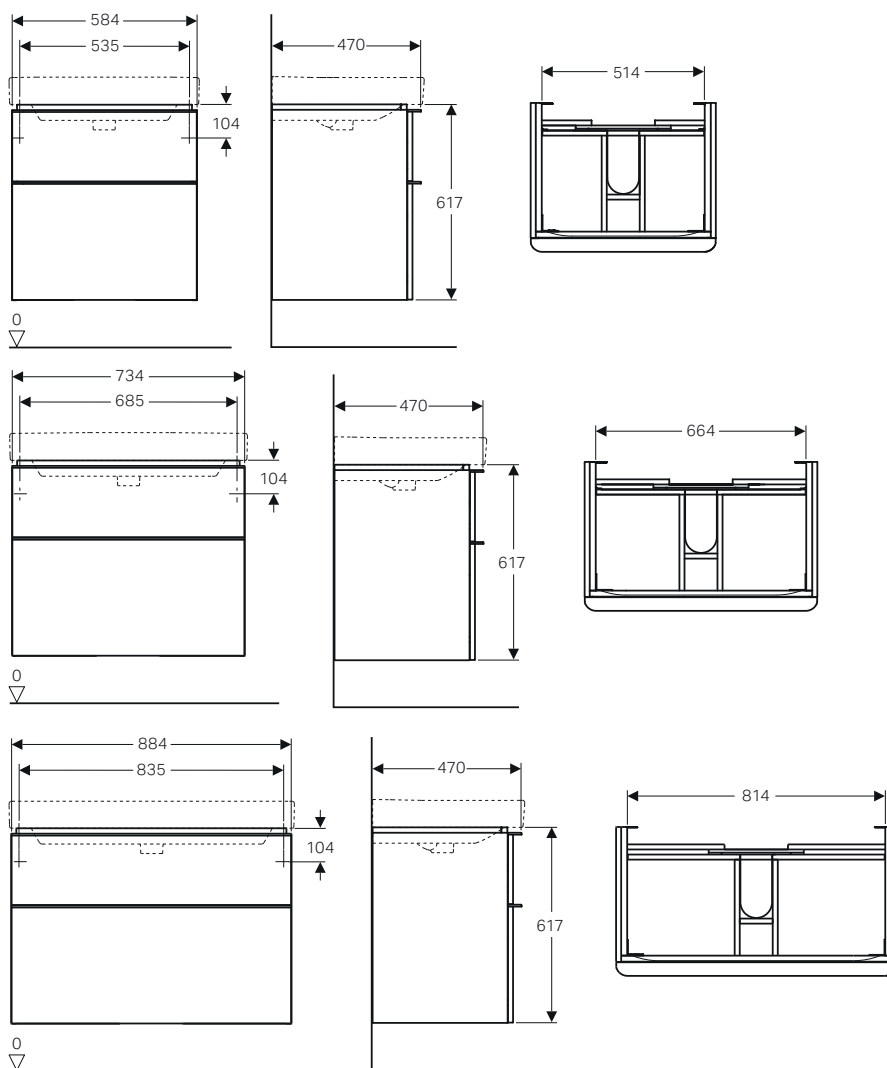

modello	colore	abbinabile a lavabo	art.	euro
Mobile lavabo 60	bianco lucido	500.229.01.1	500.352.00.1	783.00
Mobile lavabo 60	sabbia lucido	500.229.01.1	500.352.JL.1	783.00
Mobile lavabo 60	noce americano	500.229.01.1	500.352.JR.1	783.00
Mobile lavabo 60	lava opaco	500.229.01.1	500.352.JK.1	783.00
Mobile lavabo 75	bianco lucido	500.249.01.1	500.353.00.1	872.00
Mobile lavabo 75	sabbia lucido	500.249.01.1	500.353.JL.1	872.00
Mobile lavabo 75	noce americano	500.249.01.1	500.353.JR.1	872.00
Mobile lavabo 75	lava opaco	500.249.01.1	500.353.JK.1	872.00
Mobile lavabo 90	bianco lucido	500.251.01.1 - 500.250.01.1	500.354.00.1	979.00
Mobile lavabo 90	sabbia lucido	500.251.01.1 - 500.250.01.1	500.354.JL.1	979.00
Mobile lavabo 90	noce americano	500.251.01.1 - 500.250.01.1	500.354.JR.1	979.00
Mobile lavabo 90	lava opaco	500.251.01.1 - 500.250.01.1	500.354.JK.1	979.00