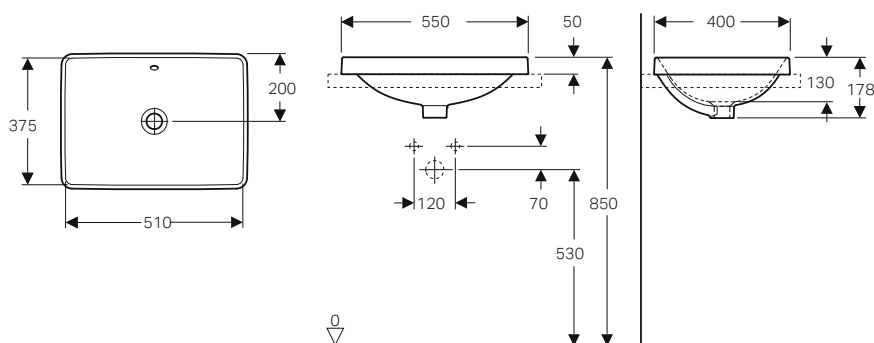

modello	colore	art.	euro
Lavabo sopra piano incasso rettangolare 55x40	bianco	500.736.01.2	164.00
Lavabo sopra piano incasso rettangolare 55x45 CPR	bianco	500.740.01.2	164.00

Richiedere la dima di taglio prima di effettuare il taglio sul piano.