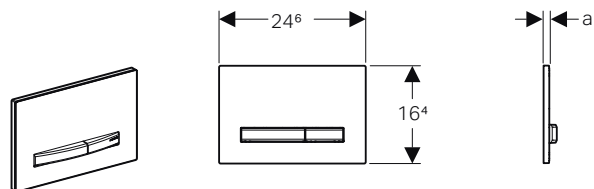

nero cromato
115.671.QD.2

personalizzabile
115.671.00.2

GEBERIT SIGMA50

ELEGANZA RAFFINATA

Placche di comando Sigma50

- Doppio tasto
- Dimensioni: 246 x 164 mm
- Spessore max. personalizzazione 3-4 mm

colore	materiali	a	art.	euro
bianco / nero cromato	lega di metallo pressofuso / PMMA	1,3	115.671.11.2	564.56
nero intenso RAL 9005 / nero cromato	lega di metallo pressofuso / PMMA	1,3	115.671.DW.2	564.56
ardesia mustang / nero cromato	lega di metallo pressofuso / pietra naturale	1,4	115.671.JM.2	710.75
effetto cemento / nero cromato	lega di metallo pressofuso / ceramica	1,4	115.671.JV.2	710.75
nero cromato / nero cromato, trattamento antimpronta	lega di metallo pressofuso	1,4	115.671.QD.2	717.34
personalizzabile / nero cromato	lega di metallo pressofuso	1,0	115.671.00.2	564.56