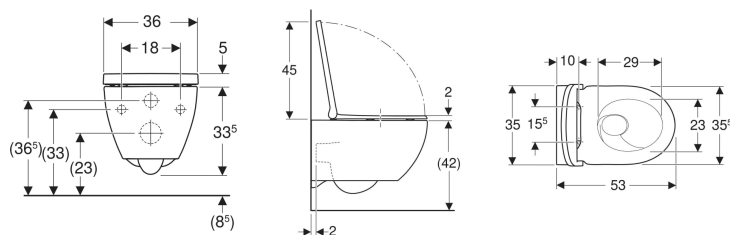

Set vaso sospeso a cacciata Geberit Acanto, fissaggio nascosto, TurboFlush, con sedile del vaso

Destinazioni d'uso

- Per cassette di risciacquo da incasso

Proprietà

- Sospeso
- Vaso a cacciata
- Vaso senza brida di risciacquo con tecnologia di risciacquo TurboFlush

- Fissaggio semplice con Easy Fast Fixing (tipo EFF3)
- Cerniere a sgancio rapido, bloccabili
- Risciacquo con 4 l
- Fissaggio nascosto
- Sedile del vaso in duroplast
- Coperchio del vaso avvolgente

Dati tecnici

Materiale | Vetrochina

Materiale in dotazione

- Vaso
- Sedile del vaso
- Materiale di fissaggio

No. art.	Colore / superficie	B	H	T	Cerniere sgancio rapido	Chiusura ammortizzata	Fissaggio
502.774.00.1	Bianco	36 cm	38.5 cm	53 cm	Bloccabile a chiave	Sì	Dall'alto
502.774.00.8	Bianco / KeraTect	36 cm	38.5 cm	53 cm	Bloccabile a chiave	Sì	Dall'alto

- Per una corretta installazione del vaso si raccomanda di predisporre le barre filettate ad una distanza dalla parete finita di 11.5 cm
- Da abbinare ad Acanto bidet sospeso da 53 cm