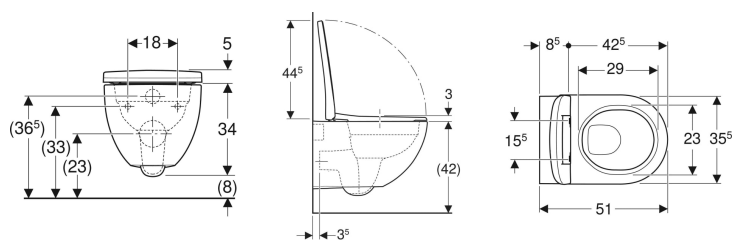

Set vaso sospeso a cacciata Geberit Acanto, fissaggio nascosto, Rimfree, con sedile del vaso

Destinazioni d'uso

- Per cassette di risciacquo da incasso
- Per passo rapido

Proprietà

- Sospeso
- Vaso a cacciata
- Rimfree

- Fissaggio semplice con Easy Fast Fixing (tipo EFF3)
- Risciacquo con 4 l
- Fissaggio nascosto
- Sedile del vaso in duroplast, antibatterico
- Coperchio del vaso avvolgente

Dati tecnici

Materiale | Vetrochina

Materiale in dotazione

- Vaso
- Sedile del vaso
- Materiale di fissaggio

No. art.	Colore / superficie	B	H	T	Cerniere sgancio rapido	Chiusura ammortizzata	Fissaggio	Materiale cerniera
500.606.01.2	Bianco	35.6 cm	39 cm	51 cm	Sì	Sì	Dall'alto	Ottone cromato

- Per una corretta installazione del vaso si raccomanda di predisporre le barre filettate ad una distanza dalla parete finita di 10.5 cm
- Ceramiche disponibili con smalto KeraTect su richiesta. Codici da ordinare 500.600.01.8 + 500.605.01.2. Tempo di consegna indicativo 8 settimane
- Da abbinare ad Acanto bidet sospeso da 51 cm
- Risciacquo tasto grande a 4 litri