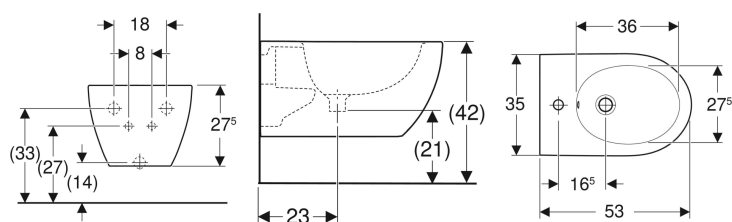

Bidet sospeso Geberit Acanto, fissaggio nascosto

Destinazioni d'uso

- Per rubinetti monoforo con tubi di raccordo flessibili

Proprietà

- Sospeso

- Allacciamento idrico nascosto
- Fissaggio semplice con Easy Fast Fixing (tipo EFF3)
- Fissaggio nascosto

Dati tecnici

Materiale | Vetrochina

Materiale in dotazione

- Materiale di fissaggio

No. art.	Colore / superficie	Troppo pieno	B	H	T	
502.825.00.1	Bianco	Visibile	35.5 cm	27.5 cm	53 cm	
502.825.00.8	Bianco / KeraTect	Visibile	35.5 cm	27.5 cm	53 cm	Nuovo

- Da abbinare ad Acanto vaso sospeso TurboFlush.