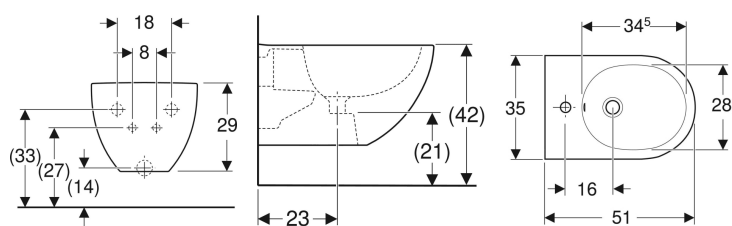

Bidet sospeso Geberit Acanto, fissaggio nascosto

Destinazioni d'uso

- Per rubinetti monoforo con tubi di raccordo flessibili

Proprietà

- Sospeso

- Allacciamento idrico nascosto
- Fissaggio semplice con Easy Fast Fixing (tipo EFF3)
- Fissaggio nascosto

Dati tecnici

Materiale | Vetrochina

Materiale in dotazione

- Materiale di fissaggio

No. art.	Colore / superficie	Trooppieno	B	H	T
500.601.01.2	Bianco	Visibile	35 cm	29 cm	51 cm
500.601.01.8	Bianco / KeraTect	Visibile	35 cm	29 cm	51 cm

- Da abbinare ad Acanto vaso sospeso Rimfree.
- Fissaggio semplice a parete Geberit tipo EFF3
- Ceramiche disponibili con smalto KeraTect su richiesta. Tempo di consegna indicativo 8 settimane