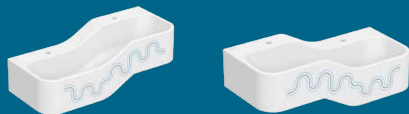

PANORAMICA DELLA GAMMA GEBERIT BAMBINI

ZONA LAVABO DEDICATA AL GIOCO E ALL'IGIENE*

GEBERIT BAMBINI

Lavabo dedicato al gioco e all'igiene, con due rubinetti, L 90, foro rubinetto: sinistra e destra*, troppopieno: senza, lavabo a canale: bianco

lavabo più basso a sinistra, decorazione: senza	502.973.00.1
lavabo più basso a destra, decorazione: senza	502.974.00.1
lavabo più basso a sinistra, decorazione: blu oceano / blu chiaro	502.973.SX.1
lavabo più basso a destra, decorazione: blu oceano / blu chiaro	502.974.SX.1
lavabo più basso a sinistra, decorazione: verde foresta / verde chiaro	502.973.79.1
lavabo più basso a destra, decorazione: verde foresta / verde chiaro	502.974.79.1
lavabo più basso a sinistra, decorazione: rosso carminio / arancione	502.973.FY.1
lavabo più basso a destra, decorazione: rosso carminio / arancione	502.974.FY.1

GEBERIT BAMBINI

Lavabo dedicato al gioco e all'igiene, con tre rubinetti, L 140, foro rubinetto: centrato, sinistra e destra*, troppopieno: senza, lavabo a canale: bianco