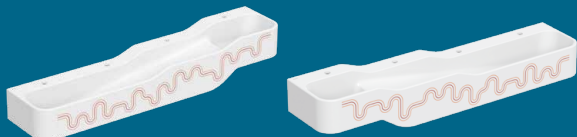

### GEBERIT BAMBINI

Lavabo dedicato al gioco e all'igiene, con tre rubinetti, L 140, foro rubinetto: centrato, sinistra e destra\*, troppopieno: senza, lavabo a canale: bianco

lavabo più basso a sinistra, decorazione: senza	<b>502.975.00.1</b>
lavabo più basso a destra, decorazione: senza	<b>502.976.00.1</b>
lavabo più basso a sinistra, decorazione: blu oceano / blu chiaro	<b>502.975.SX.1</b>
lavabo più basso a destra, decorazione: blu oceano / blu chiaro	<b>502.976.SX.1</b>
lavabo più basso a sinistra, decorazione: verde foresta / verde chiaro	<b>502.975.79.1</b>
lavabo più basso a destra, decorazione: verde foresta / verde chiaro	<b>502.976.79.1</b>
lavabo più basso a sinistra, decorazione: rosso carminio / arancione	<b>502.975.FY.1</b>
lavabo più basso a destra, decorazione: rosso carminio / arancione	<b>502.976.FY.1</b>

### GEBERIT BAMBINI

Lavabo dedicato al gioco e all'igiene, con quattro rubinetti, L 180, foro rubinetto: sinistra e destra\*, troppopieno: senza, lavabo a canale: bianco

lavabo più basso a sinistra, decorazione: senza	<b>502.977.00.1</b>
lavabo più basso a destra, decorazione: senza	<b>502.978.00.1</b>
lavabo più basso a sinistra, decorazione: blu oceano / blu chiaro	<b>502.977.SX.1</b>
lavabo più basso a destra, decorazione: blu oceano / blu chiaro	<b>502.978.SX.1</b>
lavabo più basso a sinistra, decorazione: verde foresta / verde chiaro	<b>502.977.79.1</b>
lavabo più basso a destra, decorazione: verde foresta / verde chiaro	<b>502.978.79.1</b>
lavabo più basso a sinistra, decorazione: rosso carminio / arancione	<b>502.977.FY.1</b>
lavabo più basso a destra, decorazione: rosso carminio / arancione	<b>502.978.FY.1</b>