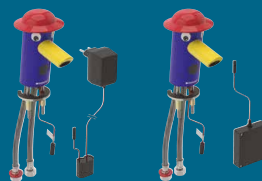

### GEBERIT BAMBINI

Miscelatore monocomando

blu oceano / blu chiaro	<b>116.207.SX.1</b>
verde foresta / verde chiaro	<b>116.207.79.1</b>
rosso carminio / arancione	<b>116.207.FY.1</b>
grigio polvere / cromo lucido	<b>116.207.21.1</b>

### GEBERIT BAMBINI

Funzionamento a rete e a batteria

A rete, grigio polvere / cromo lucido	<b>116.209.21.1</b>
A batteria, grigio polvere / cromo lucido	<b>116.208.21.1</b>

**NOVITÀ**

**NOVITÀ**

A rete, multicolor	<b>116.209.00.5</b>
A batteria, multicolor	<b>116.208.00.5</b>