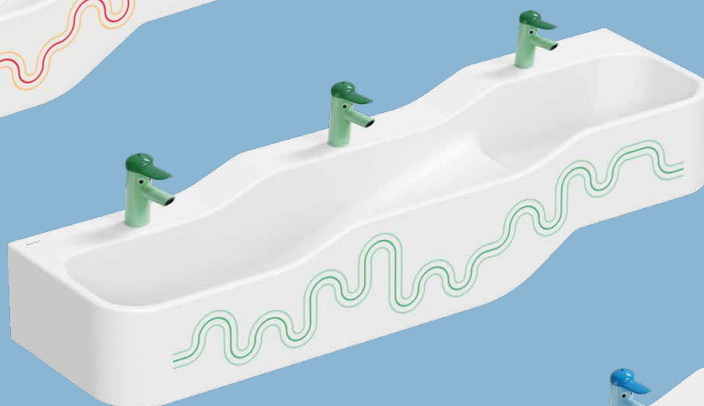

# VASI IN CERAMICA PER OGNI FASCIA D'ETÀ

Vasi Geberit Bambini in tre altezze d'installazione a misura di bambino

Vaso a pavimento (1-3 anni)

Vaso a pavimento (4-5 anni)

Vaso sospeso (6-11 anni)

La ceramica dei vasi è troppo alta per i bambini e devono allungarsi per raggiungere il lavabo? Geberit offre una gamma completa di vasi in ceramica per bambini di diverse fasce d'età. I vasi Geberit Bambini sono disponibili in tre altezze d'installazione di 24, 30 e 35 cm e possono essere installate su elementi Geberit Duofix. Le ceramiche sono adattate alle esigenze delle diverse fasce d'età e stature dei bambini. I vasi Bambini possono quindi accompagnare i bambini dall'età del vasino fino al termine della scuola elementare.

Il concetto cromatico per tutti gli elementi Geberit Bambini realizzato in modo coerente.  
→

ZONE LAVABO DEDICATE AL GIOCO E  
ALL'IGIENE GEBERIT BAMBINI

# IL DIVERTIMENTO NON PUÒ MANCARE IN BAGNO

La zona lavabo dedicata al gioco e all'igiene di Geberit Bambini si presenta con un design moderno e intramontabile. I lavabi a canale sono composti da fino a tre livelli, ognuno dei quali è adatto e accessibile a diverse fasce d'età.

Questi livelli rappresentano delle dolci onde che rendono il design giocoso e fluido. In diverse combinazioni di colori o in versione cromata, i rubinetti per lavabo Geberit Bambini conferiscono varietà alla zona lavabo. I rubinetti per lavabo Geberit Bambini dispongono di un miscelatore monocomando.