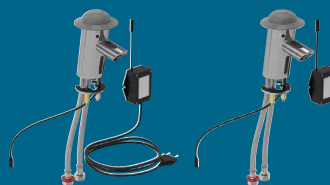

### GEBERIT BAMBINI

Miscelatore monocomando

blu oceano / blu chiaro	<b>116.207.SX.1</b>
verde foresta / verde chiaro	<b>116.207.79.1</b>
rosso carminio / arancione	<b>116.207.FY.1</b>
grigio polvere / cromo lucido	<b>116.207.21.1</b>

### GEBERIT BAMBINI

Funzionamento a rete e a batteria

A rete, grigio polvere / cromo lucido	<b>116.209.21.1</b>
A batteria, grigio polvere / cromo lucido	<b>116.208.21.1</b>

**NOVITÀ**

**NOVITÀ**

A rete, multicolor	<b>116.209.00.5</b>
A batteria, multicolor	<b>116.208.00.5</b>