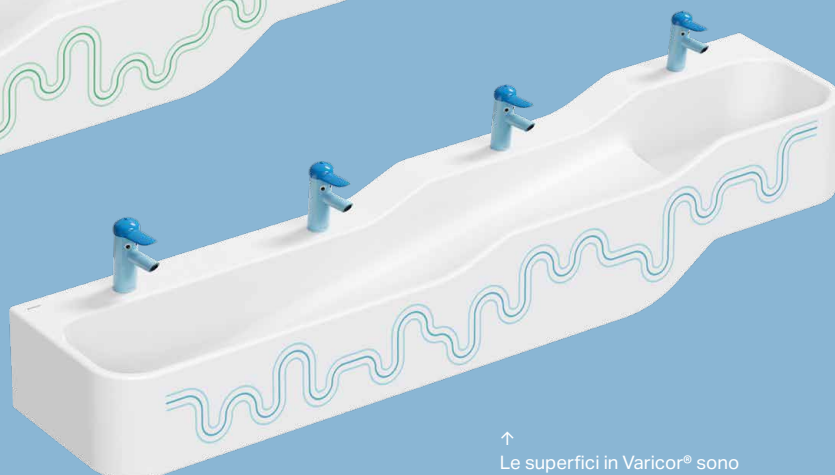

# VASI IN CERAMICA PER OGNI FASCIA D'ETÀ

Vasi Geberit Bambini in tre altezze d'installazione a misura di bambino

Vaso a pavimento (1-3 anni)

Vaso a pavimento (4-5 anni)

Vaso sospeso (6-11 anni)

La ceramica dei vasi è troppo alta per i bambini e devono allungarsi per raggiungere il lavabo? Geberit offre una gamma completa di vasi in ceramica per bambini di diverse fasce d'età. I vasi Geberit Bambini sono disponibili in tre altezze d'installazione di 24, 30 e 35 cm e possono essere installate su elementi Geberit Duofix. Le ceramiche sono adattate alle esigenze delle diverse fasce d'età e stature dei bambini. I vasi Bambini possono quindi accompagnare i bambini dall'età del vasino fino al termine della scuola elementare.

Il concetto cromatico per tutti gli elementi Geberit Bambini realizzato in modo coerente.  
→

ZONE LAVABO DEDICATE AL GIOCO E  
ALL'IGIENE GEBERIT BAMBINI

# IL DIVERTIMENTO NON PUÒ MANCARE IN BAGNO

La zona lavabo dedicata al gioco e all'igiene di Geberit Bambini si presenta con un design moderno e intramontabile. I lavabi a canale sono composti da fino a tre livelli, ognuno dei quali è adatto e accessibile a diverse fasce d'età.

La superficie inclinata tra le bacinelle invita a giocare con l'acqua. La superficie strutturata consente di vivere un'esperienza multisensoriale.

→ Le zone lavabo dedicate al gioco e all'igiene di Geberit Bambini sono disponibili in tre diverse versioni.