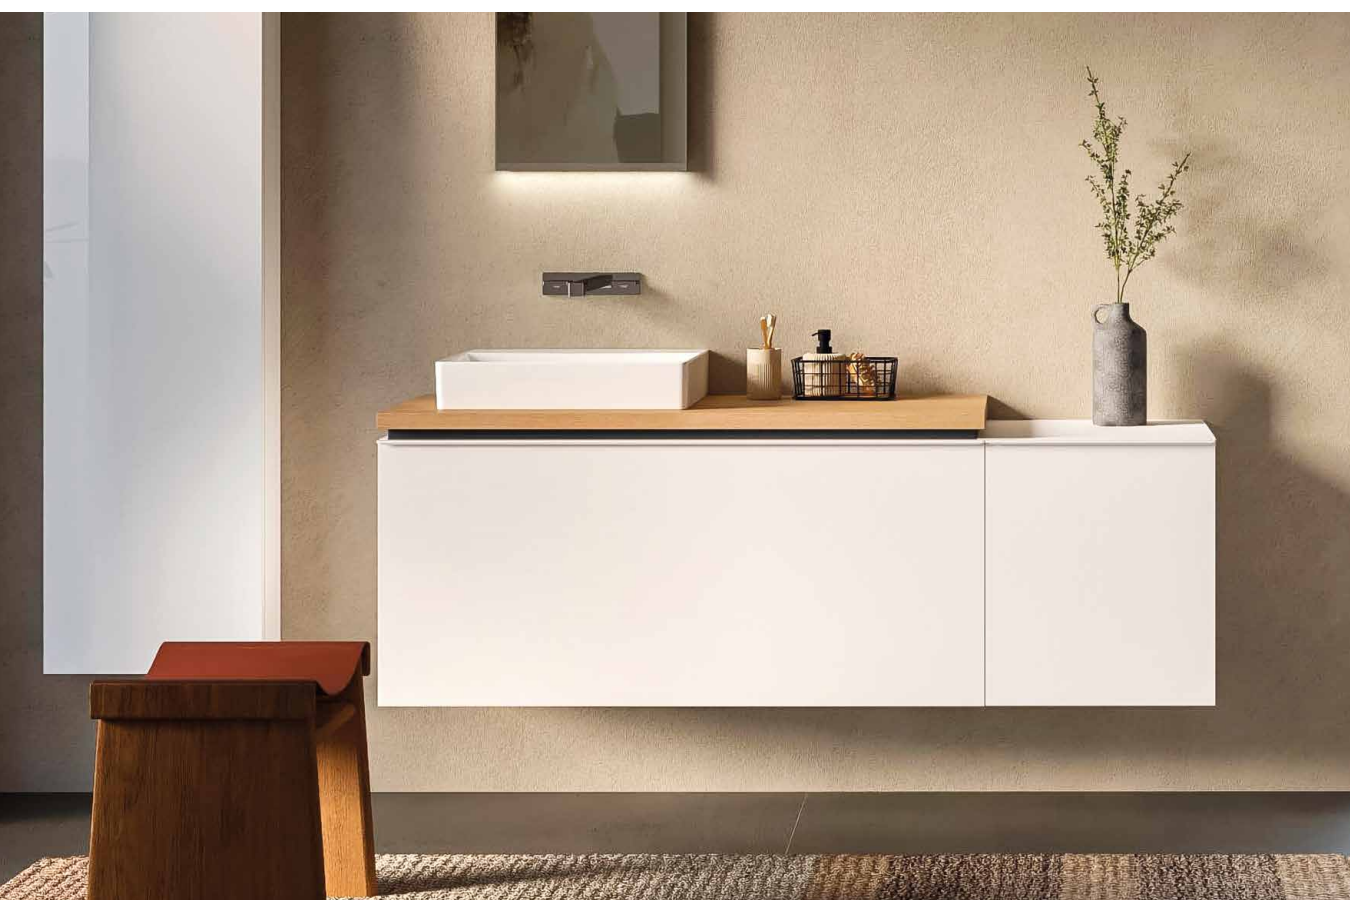

↓
Lavabo Geberit ONE da appoggio, piano finitura rovere su mobile Acanto finitura vetro bianco e mobile contenitore laterale sospeso.