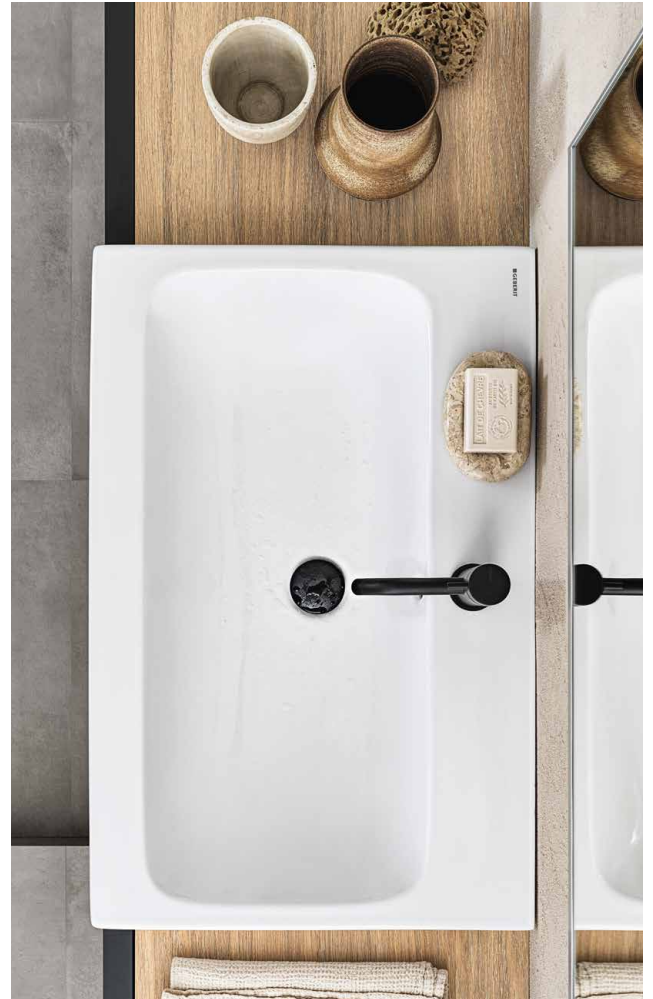

→
Specchio Geberit Option rotondo
con illuminazione diretta e indiretta.

←
Lavabo Geberit Acanto,
scarico verticale.

→
Mobile Geberit Acanto e
mobile laterale sospeso
con cassetto,
finitura bianco opaco.

MIX & MATCH

GEBERIT MIX & MATCH SCEGLI IL TUO LAVABO

↑
Lavabo Geberit Acanto
standard 90

↑
Lavabo Geberit iCon
standard 90

→
Lavabo Geberit ONE
standard 90

↑
Lavabo Geberit ONE Slim 105

TANTE TIPOLOGIE DI LAVABO, FUNZIONALI E DALLE LINEE GEOMETRICHE E NETTE

Scegli liberamente il tuo lavabo: standard, slim o da appoggio su piano. I lavabi Geberit Collection donano un senso di estrema leggerezza e funzionalità. La gamma lavabi diventa ancora più ampia, offrendo varie soluzioni, da quelli standard al doppio lavabo, dal lavabo con piani laterali al lavabo rettificato d'appoggio, con o senza foro per rubinetteria, con scarico orizzontale o verticale e tutti liberamente abbinabili alle serie di mobili MIX & MATCH.