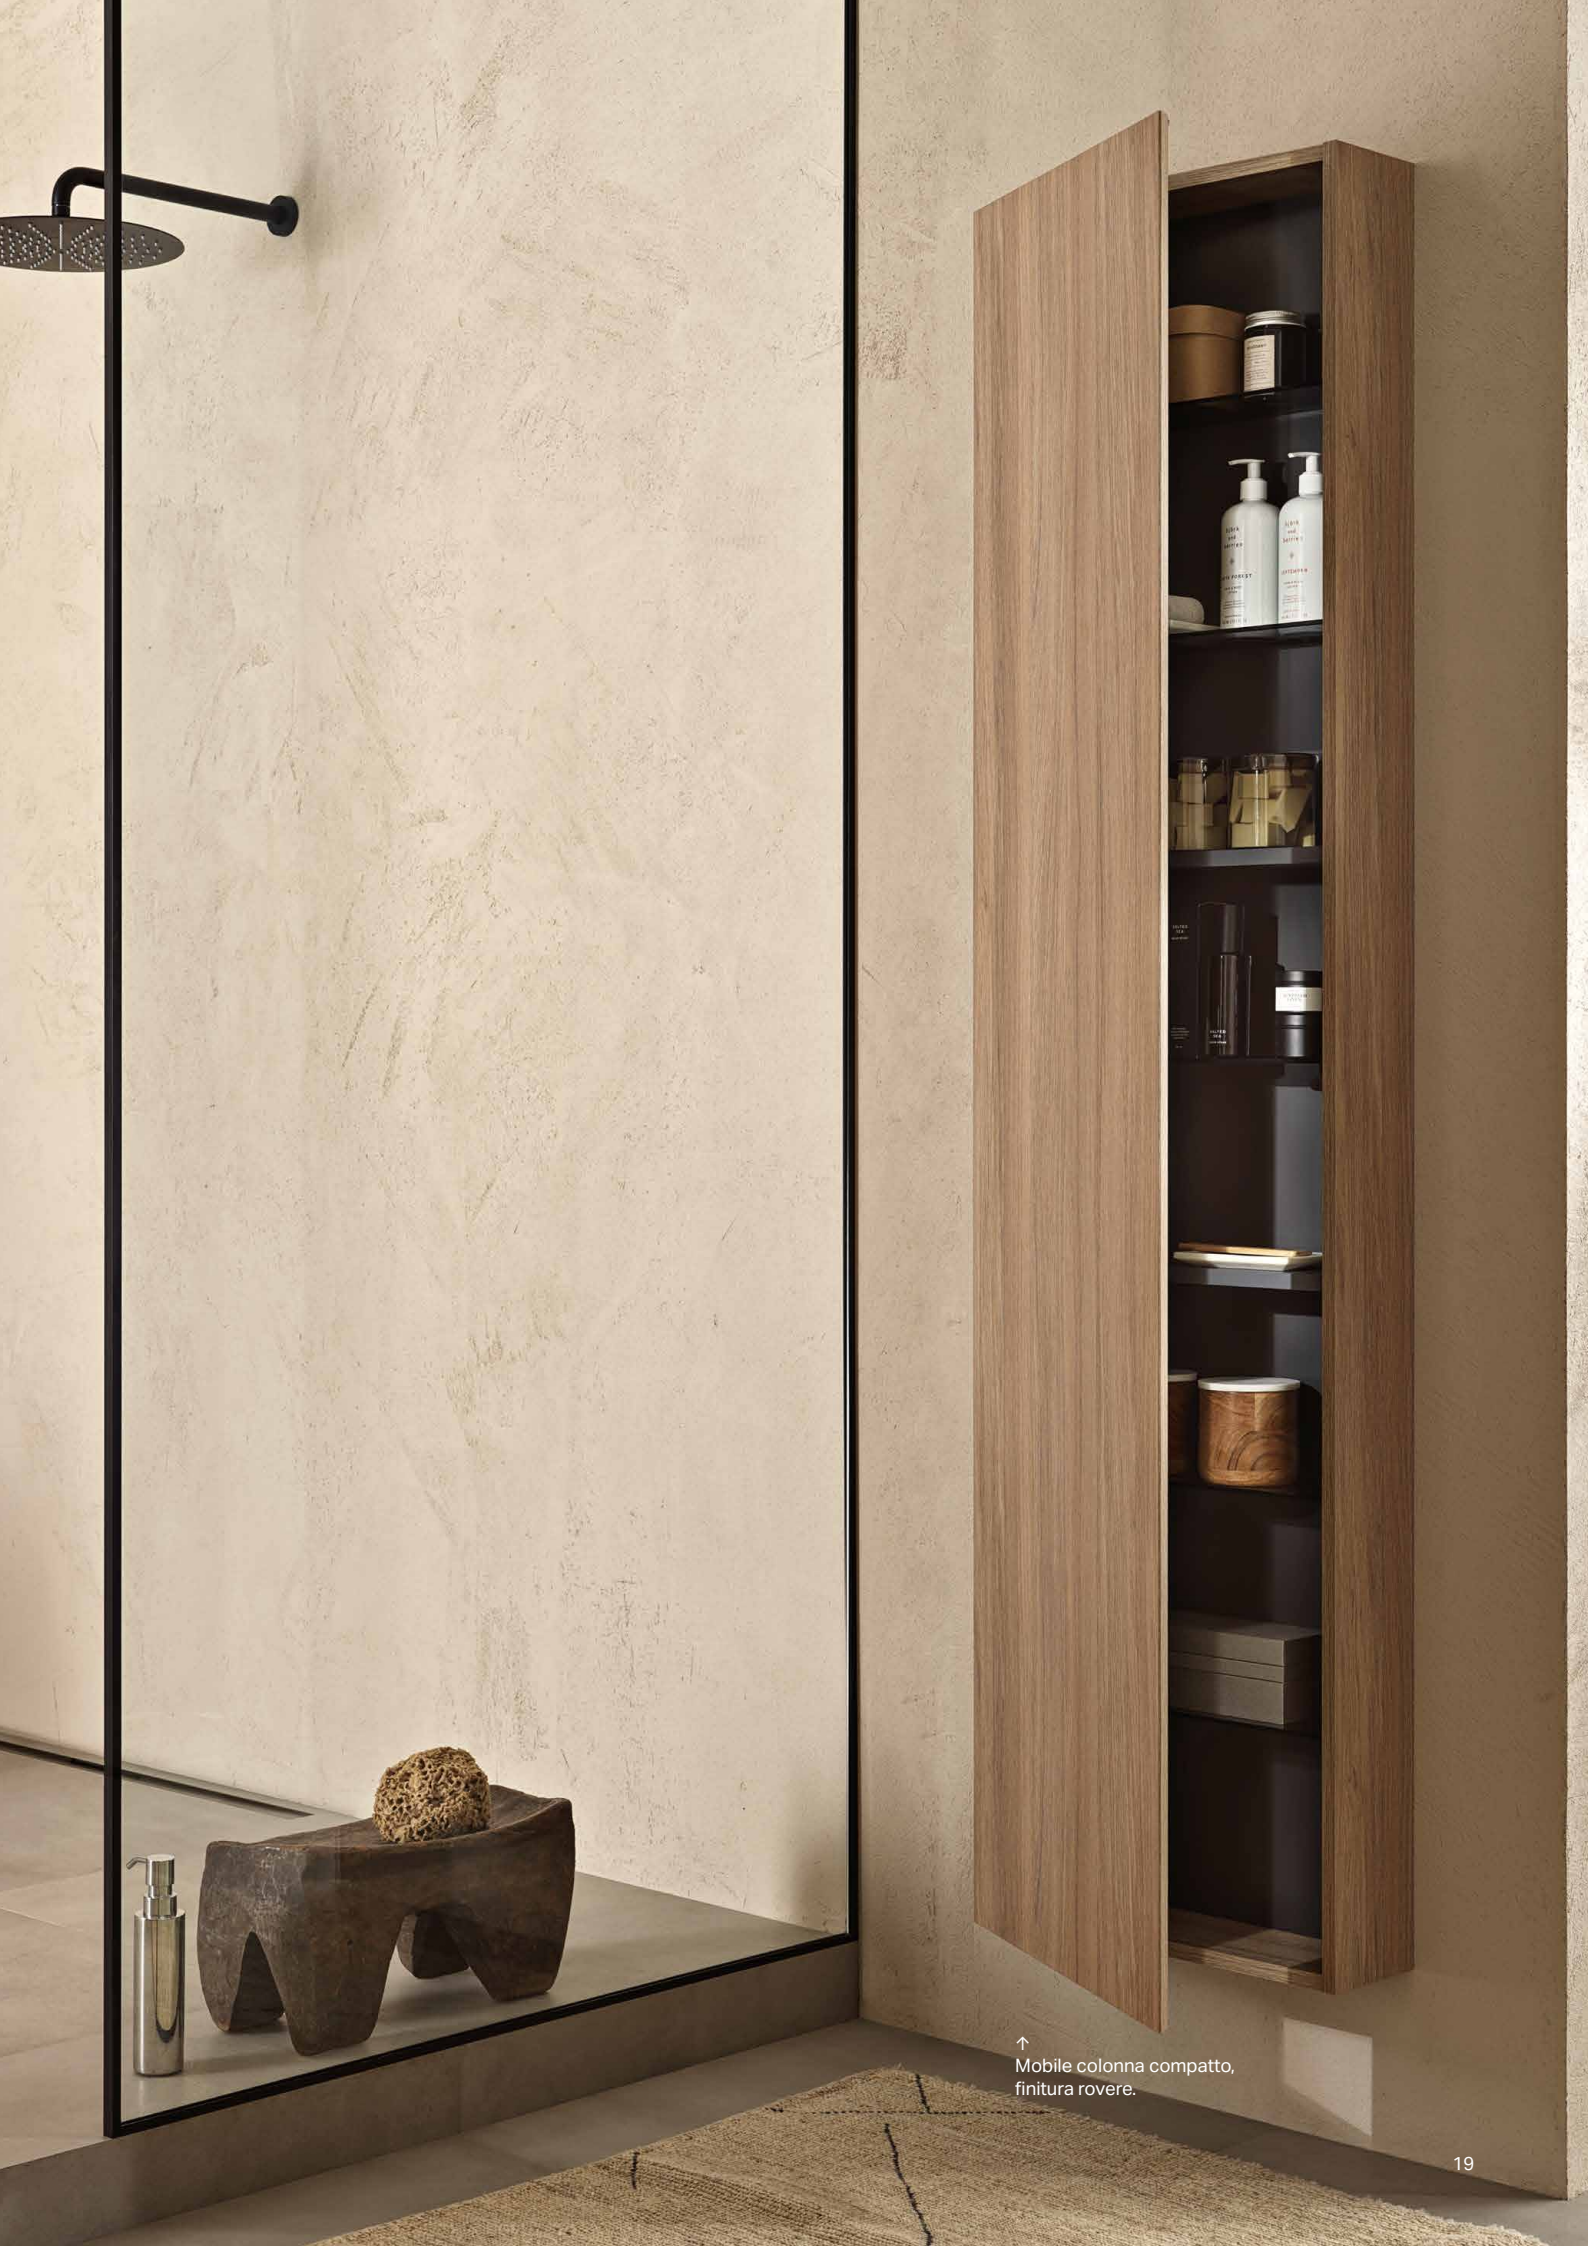

↑ Mobile colonna compatto,
finitura rovere.