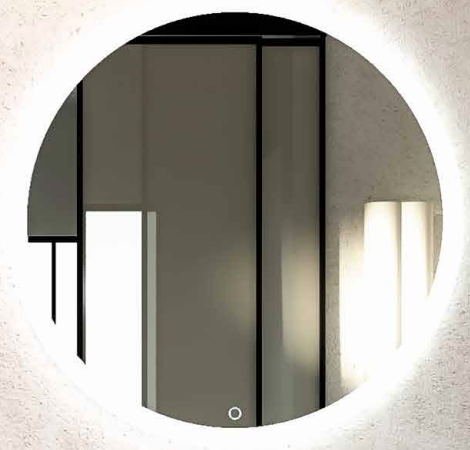

LAVABI STANDARD
Scarico orizzontale e verticale

MOBILE PUSH-PULL
Uno o due cassetti

MOBILE CON MANIGLIA
Un cassetto frontale + cassetto interno

SPECCHIO ROTONDO E OVALE OPTION

LAVABI SLIM
Scarico orizzontale e verticale

↑
Lavabo ONE da appoggio, piano finitura
lava su mobile Acanto finitura rovere e
mobile contenitore laterale sospeso.

↑
Lavabo Geberit ONE standard su mobile ONE con due cassetti finitura lava opaco e mobile contenitore laterale sospeso a giorno.

↓
Lavabo Geberit ONE da appoggio, piano finitura rovere su mobile Acanto finitura vetro bianco e mobile contenitore laterale sospeso.

MIX & MATCH

↑ Lavabo Geberit ONE standard con scarico orizzontale su mobile Acanto finitura rovere e specchio contenitore ONE.