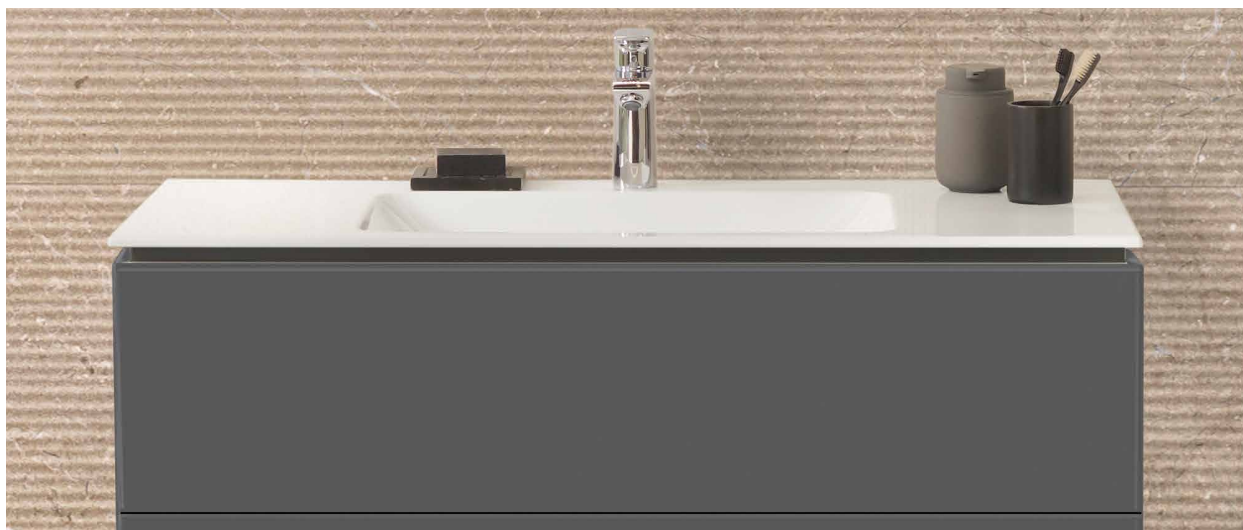

↑
Lavabo Geberit ONE Slim 105

TANTE TIPOLOGIE DI LAVABO, FUNZIONALI E DALLE LINEE GEOMETRICHE E NETTE

Scegli liberamente il tuo lavabo: standard, slim o da appoggio su piano. I lavabi Geberit Collection donano un senso di estrema leggerezza e funzionalità. La gamma lavabi diventa ancora più ampia, offrendo varie soluzioni, da quelli standard al doppio lavabo, dal lavabo con piani laterali al lavabo rettificato d'appoggio, con o senza foro per rubinetteria, con scarico orizzontale o verticale e tutti liberamente abbinabili alle serie di mobili MIX & MATCH.