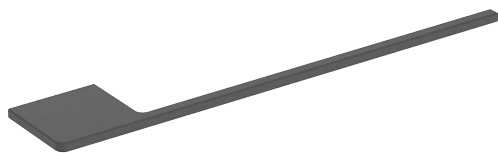

MOBILI CONTENITORI

MIX & MATCH

Mobile pensile rettangolare

Mobile pensile quadrato

Contenitore sospeso 45
2 cassetti

Contenitore sospeso
a giorno 45

MOBILI A GIORNO

MIX & MATCH

Scaffale quadrato

Scaffale rettangolare

Contenitore a parete
rettangolare

Contenitore a
parete quadrato

ACCESSORI

Porta salviette ONE, Acanto, iCon

Set contenitori metallici magnetici completo di pannello a parete