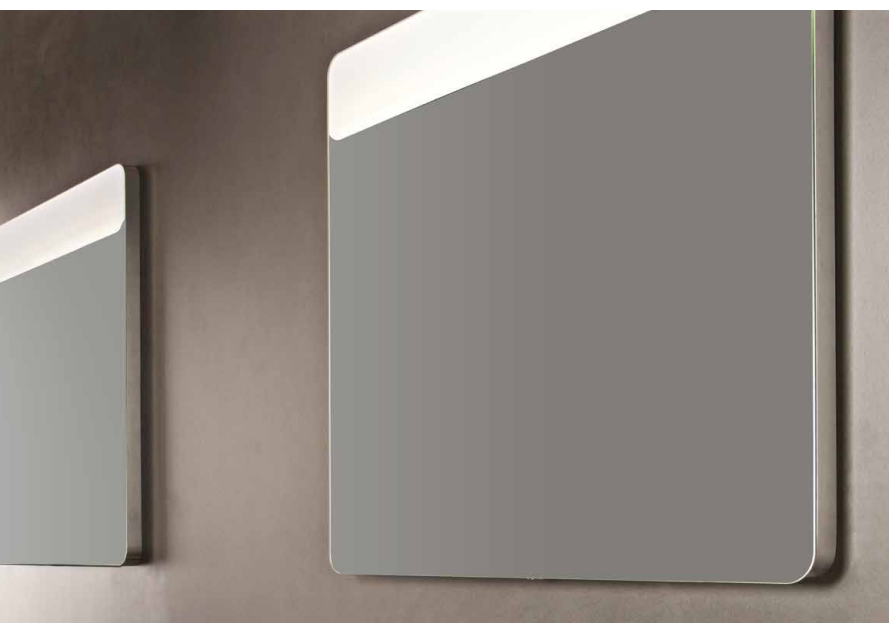

MIX & MATCH

GEBERIT MIX & MATCH

SCEGLI IL TUO SPECCHIO

↑
Specchi Geberit Option.