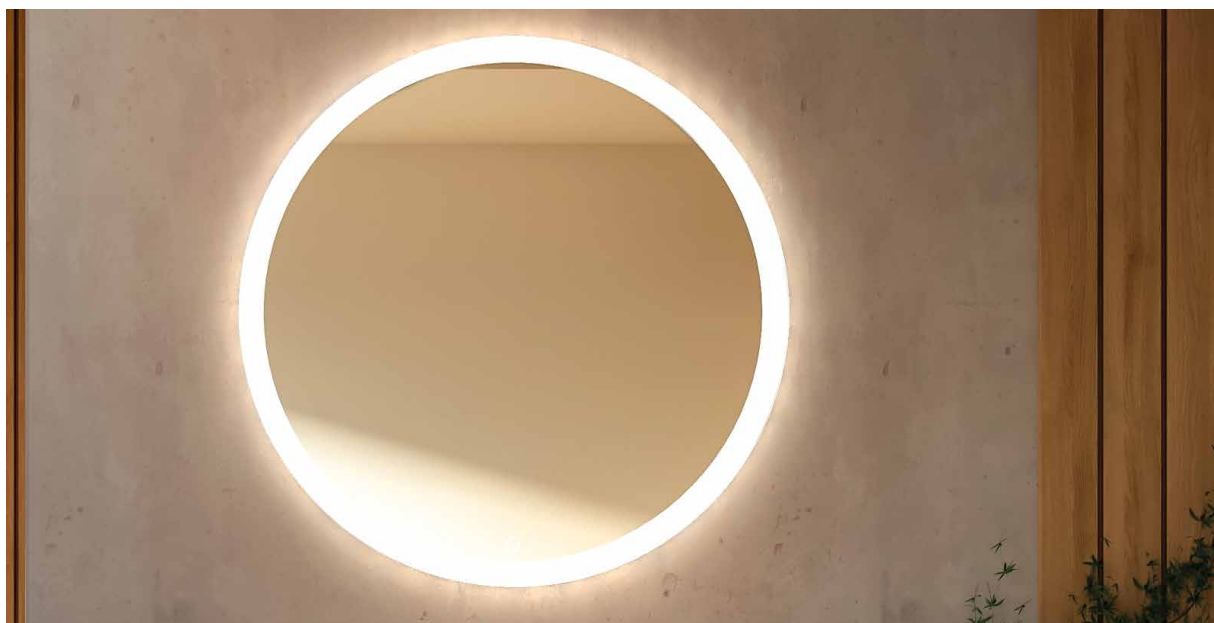

LAVABI STANDARD
Scarico orizzontale e verticale

MOBILE PUSH-PULL
Uno o due cassetti

MOBILE CON MANIGLIA
Un cassetto frontale + cassetto interno

SPECCHIO ROTONDO E OVALE OPTION

LAVABI SLIM
Scarico orizzontale e verticale

MOBILE CON MANIGLIA
Uno o due cassetti

**MIX &
MATCH**

GEBERIT MIX & MATCH

MAI STATO COSI FACILE

← Specchio Geberit Option Plus rettangolare con illuminazione diretta e indiretta.

→ Lavabo Geberit ONE da appoggio forma arrotondata, scarico orizzontale Clean-Drain, ripiano finitura lava opaco.

→
Specchio Geberit Option rotondo
con illuminazione diretta e indiretta.

←
Lavabo Geberit Acanto,
scarico verticale.

→
Mobile Geberit Acanto e
mobile laterale sospeso
con cassetto,
finitura bianco opaco.