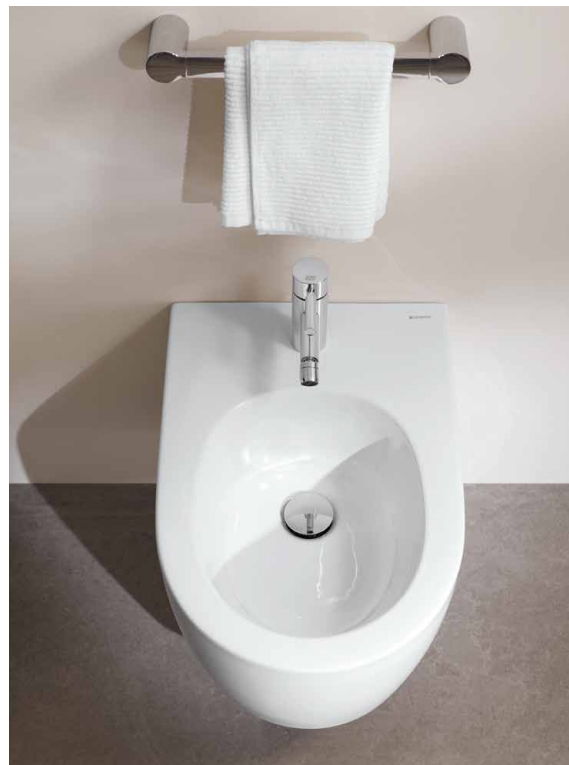

↑
Il bacino capiente, organico e facile da pulire garantisce ancora più igiene grazie all'assenza del foro del troppopieno. Questa funzione è comunque assicurata dal sistema Geberit Clou.