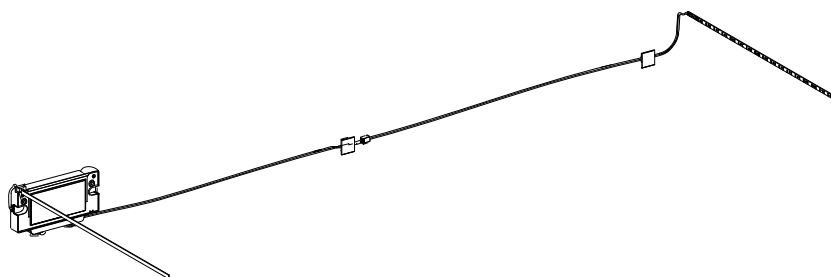

Set inserti per cassetti Geberit per cassetto superiore ONE, Acanto, iCon

Mensola 45 a parete

Gancio portasciugamani

Mensola 67,5 a parete

Illuminazione per cassetto

FINITURE ACCESSORI

SPECCHI COLLECTION

GEBERIT ONE
CONTENITORE