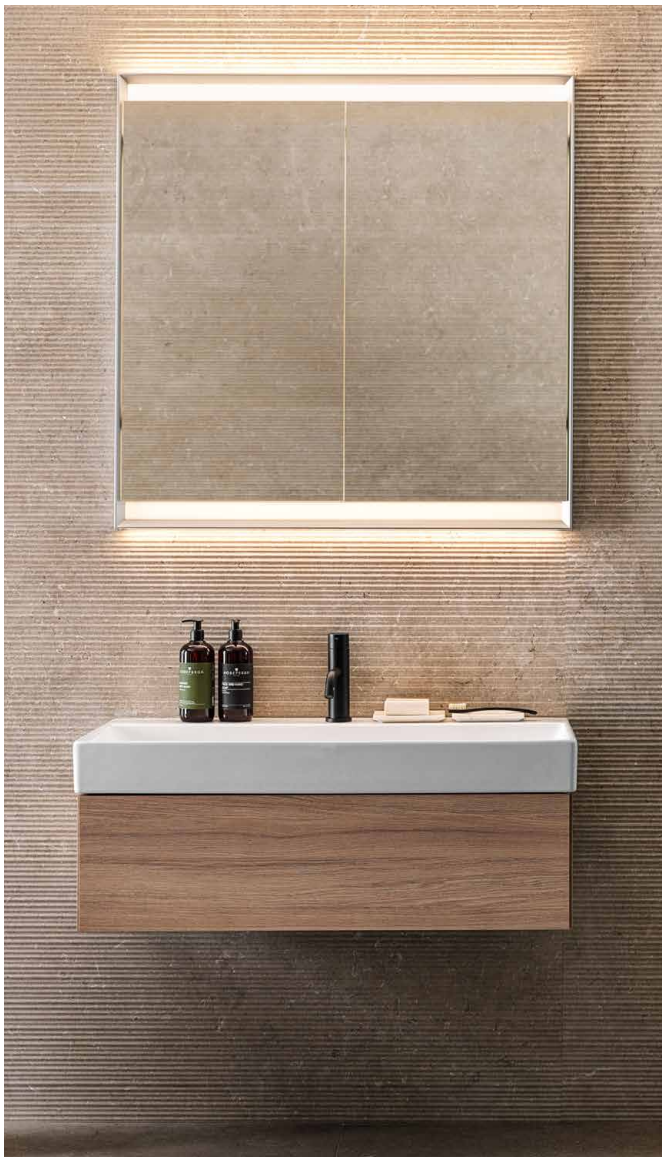

↑
Lavabo da appoggio arrotondato con scarico
verticale su piano per lavabo in noce.

GEBERIT ONE

LAVABI A SCARICO VERTICALE

KeraTect®

I lavabi da appoggio della collezione Geberit ONE sono disponibili anche nella versione con scarico verticale. La soluzione ideale per creare ambienti essenziali e minimalisti, in combinazione con i piani per lavabo installati con o senza mobile sottolavabo.

←
Lavabo da appoggio rettangolare con scarico verticale - profondità 42 cm, installazione su mobile a due cassetti finitura rovere.

↑
Lavabo da appoggio arrotondato su piano
per lavabo in rovere e mobile bianco opaco.
Mobile laterale a giorno in rovere.

GEBERIT ONE

MOBILI E PIANI PER LAVABO

Mobili ad uno o due cassetti, piani per lavabo, finiture in legno o in materiali innovativi: la gamma di mobili da bagno Geberit ONE offre diverse soluzioni che si adattano alle più diverse esigenze. Il meccanismo dei cassetti silenzioso e preciso è azionato dal sistema push-pull e dotato di chiusura ammortizzata per un funzionamento ottimale. I lavabi da appoggio possono essere posizionati centralmente o asimmetricamente sui piani, che a loro volta possono essere montati in appoggio sul relativo mobile. Tutti i materiali e le superfici sono resistenti all'umidità, laccati o rivestiti in melammina effetto legno.

Lavabo standard su mobile ad un cassetto.

Lavabo in appoggio su piano rovere e mobile lava opaco.

Lavabo da appoggio rettangolare su piano in rovere e mobile lava opaco. Specchio contenitore con nicchia e rubinetteria a parete Geberit ONE.