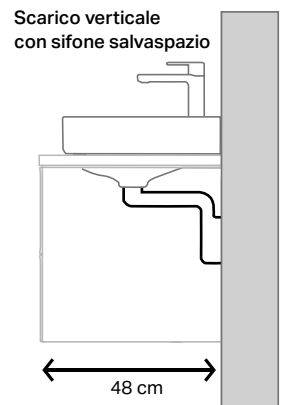

GEBERIT ONE

LAVABI A SCARICO VERTICALE

KeraTect®

I lavabi da appoggio della collezione Geberit ONE sono disponibili anche nella versione con scarico verticale. La soluzione ideale per creare ambienti essenziali e minimalisti, in combinazione con i piani per lavabo installati con o senza mobile sottolavabo.

←
Lavabo da appoggio rettangolare con scarico verticale - profondità 42 cm, installazione su mobile a due cassetti finitura rovere.