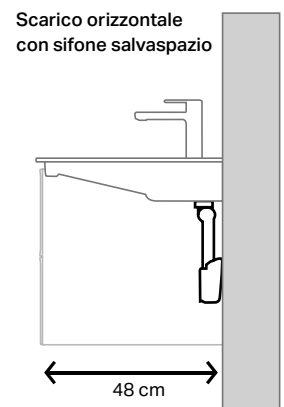

←

Lavabo slim standard Geberit ONE per mobile sottolavabo - profondità 48 cm, con scarico orizzontale su mobile a due cassette finitura noce americano.

←

Lavabo da appoggio Geberit ONE rettangolare, profondità 42 cm - con scarico orizzontale, installazione su mobile per lavabo.