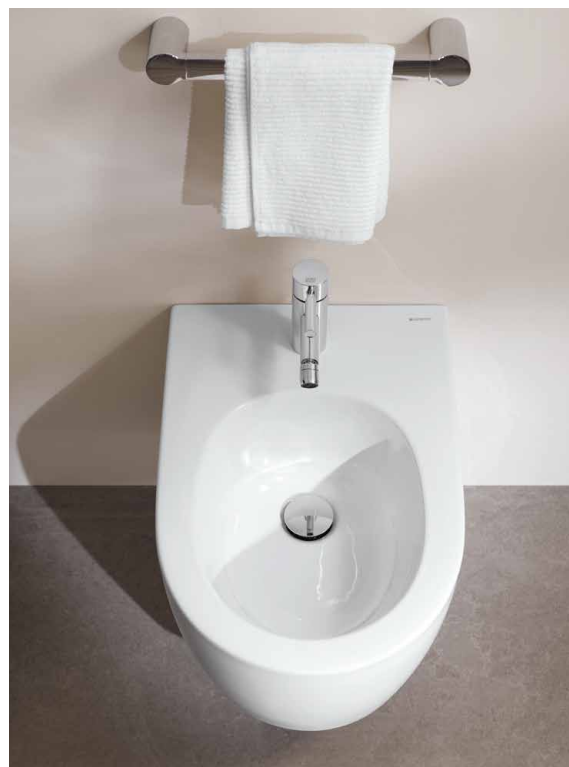

Con miscelatore integrato.
Rubinetteria da installare su modulo Duofix per lavabo,
per rubinetteria a parete.

DESIGN SQUADRATO

Per lavabo standard con profondità 48 cm

Con miscelatore integrato.
Rubinetteria da installare su modulo Duofix per lavabo,
per rubinetteria a parete.

KeraTect®

↑
Vaso e bidet Geberit ONE
finitura bianco opaco.

GEBERIT ONE

VASO E BIDET

Vaso e bidet sospesi Geberit ONE si caratterizzano per un design elegante e ben proporzionato. L'interno del vaso senza brida è dotato della silenziosissima tecnologia di risciacquo TurboFlush®, che consente all'acqua di fluire lateralmente nella ceramica, effettuando così un movimento a spirale particolarmente efficace e silenzioso. Vaso e bidet sono disponibili sia nella versione bianco lucido che in quella bianco opaco.

↑ Dettaglio dell'interno del vaso Geberit ONE con tecnologia TurboFlush®.

↑ La parte posteriore della nuova ceramica del vaso Geberit ONE: il nuovo telaio di fissaggio consente una regolazione dell'altezza di installazione in qualsiasi momento.

↑ Il bacino capiente, organico e facile da pulire garantisce ancora più igiene grazie all'assenza del foro del troppopieno. Questa funzione è comunque assicurata dal sistema Geberit Clou.

↑ Semplicissima anche l'operazione per rimuovere coperchio e sedile con una sola mano.