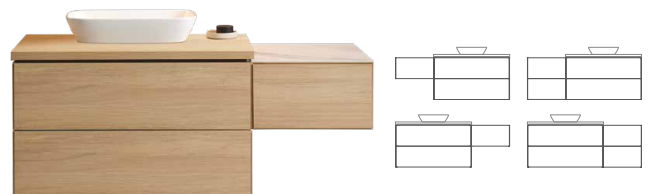

MOBILE PER LAVABO GEBERIT ONE, CON 2 CASSETTI AFFIANCATI, L 135 cm

MOBILE PER LAVABO GEBERIT ONE, CON UN CASSETTO
ED ELEMENTO LATERALE A GIORNO, L 135 cm

MOBILE PER LAVABO GEBERIT ONE, CON DUE CASSETTI
ED ELEMENTO LATERALE A GIORNO, L 135 cm

MOBILE PER LAVABO GEBERIT ONE, CON UN CASSETTO
ED ELEMENTO LATERALE CON UNO O DUE CASSETTI, L 135 cm

MOBILE PER LAVABO GEBERIT ONE, CON DUE CASSETTI
ED ELEMENTO LATERALE CON UNO O DUE CASSETTI, L 135 cm