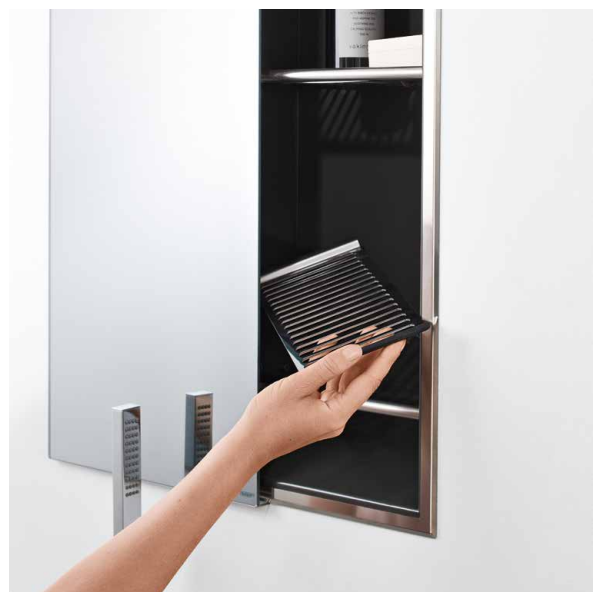

↑
Integrata nella parete leggera, la nicchia portaoggetti aggiunge utile spazio contenitivo. L'anta a specchio scorrevole riduce al minimo l'ingombro e permette di chiudere in modo elegante la nicchia.