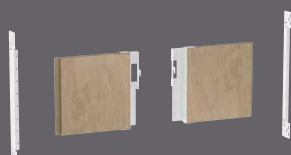

GEBERIT DUOFIX TRAVERSA DI MONTAGGIO PER LAVABO CON MOBILE
60 / 75 / 90 / 105 / 120 cm