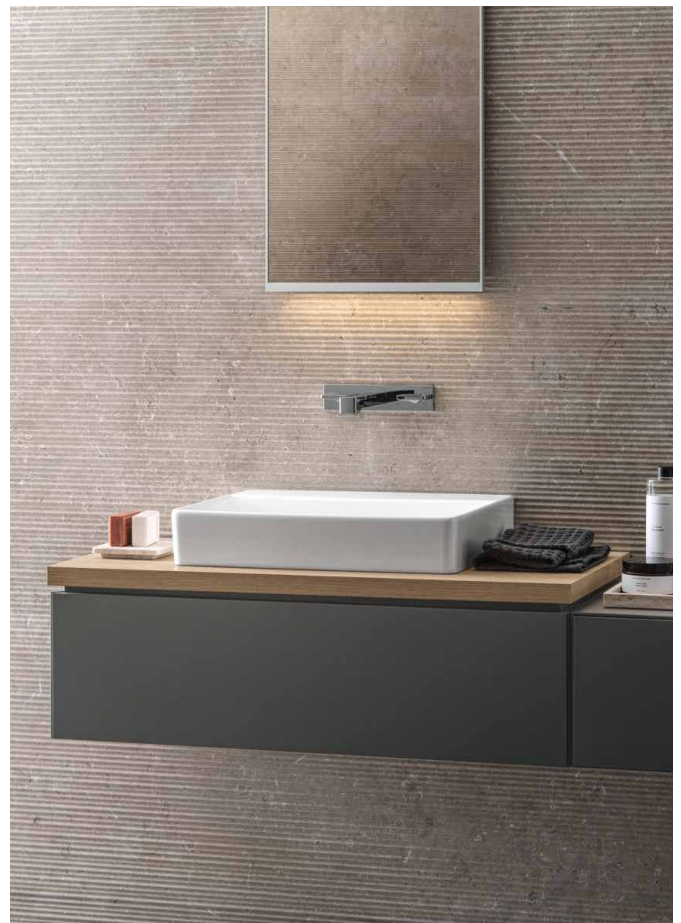

←
Lavabo da appoggio rettangolare con scarico verticale - profondità 42 cm, installazione su mobile a due cassetti finitura rovere.

↑
Lavabo da appoggio arrotondato su piano
per lavabo in rovere e mobile bianco opaco.
Mobile laterale a giorno in rovere.

GEBERIT ONE

MOBILI E PIANI PER LAVABO

Mobili ad uno o due cassetti, piani per lavabo, finiture in legno o in materiali innovativi: la gamma di mobili da bagno Geberit ONE offre diverse soluzioni che si adattano alle più diverse esigenze. Il meccanismo dei cassetti silenzioso e preciso è azionato dal sistema push-pull e dotato di chiusura ammortizzata per un funzionamento ottimale. I lavabi da appoggio possono essere posizionati centralmente o asimmetricamente sui piani, che a loro volta possono essere montati in appoggio sul relativo mobile. Tutti i materiali e le superfici sono resistenti all'umidità, laccati o rivestiti in melammina effetto legno.

Lavabo standard su mobile ad un cassetto.

Lavabo in appoggio su piano rovere e mobile lava opaco.

Lavabo da appoggio rettangolare su piano in rovere e mobile lava opaco. Specchio contenitore con nicchia e rubinetteria a parete Geberit ONE.

GEBERIT ONE

COMPLEMENTI D'ARREDO

Accanto ai mobili e ai piani per lavabo, l'offerta Geberit ONE si arricchisce di complementi d'arredo progettati per offrire un grande spazio contenitivo, in modo elegante e discreto. Mobili laterali o a colonna, pratici inserti per cassetti e portasalviette integrati forniscono ulteriore praticità e comfort. Un'ulteriore luce ambiente può essere aggiunta ai mobili sottolavabo, in perfetto coordinamento con quella degli specchi, creando un'atmosfera accogliente e confortevole nel tuo bagno.