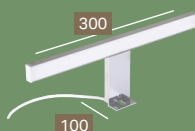

COLLEZIONE GEBERIT SELNOVA SQUARE

COLONNA GEBERIT SELNOVA SQUARE

L 165 / A 720 / P 150

Può combinarsi con:

- Lavabo Selnova Square
- Lavamani Selnova Square

500.342.01.1

SEMICOLONNA GEBERIT SELNOVA SQUARE PER LAVAMANI

L 250 / A 300 / P 251

Da completare con

kit di fissaggio art. n. 500.896.00.1

Può combinarsi con:

- Lavabi Selnova Square

500.328.01.1

MOBILE LATERALE GEBERIT SELNOVA

L 330 / A 650 / P 297

Con un'anta

Apertura a sinistra o a destra

bianco lucido

bianco opaco

lava opaco

sabbia opaco

verde opaco

rovere

noce

504.142.01.1

504.142.00.1

504.142.JK.1

504.142.DB.1

504.142.IK.1

504.142.PS.1

504.142.JR.1

MOBILE AD ALTEZZA MEDIA GEBERIT SELNOVA SQUARE

L 330 / A 850 / P 297

Con un'anta

Apertura a sinistra o a destra

bianco lucido

bianco opaco

lava opaco

sabbia opaco

verde opaco

rovere

noce

504.143.01.1

504.143.00.1

504.143.JK.1

504.143.DB.1

504.143.IK.1

504.143.PS.1

504.143.JR.1

MOBILE SPECCHIO GEBERIT SELNOVA SQUARE

L 588 / A 850 / P 175

Due ante

Apertura a sinistra o a destra

bianco lucido

lava / laccato

noce americano / melamina

501.264.00.1

501.265.00.1

501.266.00.1

MOBILE SPECCHIO GEBERIT SELNOVA SQUARE

L 788 / A 850 / P 175

Due ante

Apertura a sinistra o a destra

bianco lucido

lava / laccato

noce americano / melamina

501.268.00.1

501.269.00.1

501.270.00.1

ILLUMINAZIONE LED PER MOBILE SPECCHIO

L 300 / P 100

cromata

501.280.00.1

SPECCHIO

L 600 / P 750

L 800 / P 750

502.891.00.1

502.892.00.1

ILLUMINAZIONE LED PER SPECCHIO

L 300 / P 105

cromata

00942900017

Cassetti
con chiusura
ammortizzata

Facile da
installare

FINITURE MOBILI GEBERIT SELNOVA SQUARE

Bianco lucido
laccato

Bianco opaco
laccato

Lava opaco
laccato

Sabbia opaco
laccato

Verde opaco
laccato

Noce
melaminico

Rovere
melaminico