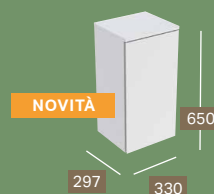

L 250 / A 300 / P 251

Da completare con

kit di fissaggio art. n. 500.896.00.1

Può combinarsi con:

- Lavabi Selnova Square

500.328.01.1

MOBILE LATERALE GEBERIT SELNOVA

L 330 / A 650 / P 297