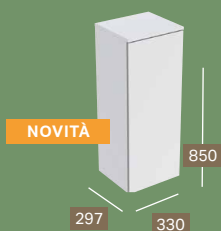

noce

504.142.01.1

504.142.00.1

504.142.JK.1

504.142.DB.1

504.142.IK.1

504.142.PS.1

504.142.JR.1

MOBILE AD ALTEZZA MEDIA GEBERIT SELNOVA SQUARE

L 330 / A 850 / P 297

Con un'anta

Apertura a sinistra o a destra

bianco lucido

bianco opaco

lava opaco

sabbia opaco