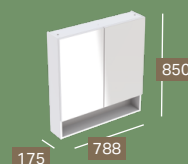

MOBILE SPECCHIO GEBERIT SELNOVA SQUARE

L 788 / A 850 / P 175

Due ante

Apertura a sinistra o a destra

bianco lucido

lava / laccato

noce americano / melamina

501.268.00.1

501.269.00.1

501.270.00.1