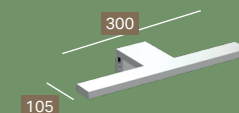

SPECCHIO

L 600 / P 750

L 800 / P 750

502.891.00.1

502.892.00.1