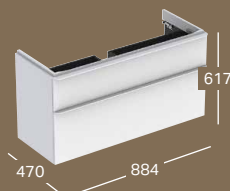

MOBILE SOTTOLAVABO GEBERIT SMYLE SQUARE
L 884 / A 617 / P 470
2 cassetti
bianco lucido
grigio lava opaco
sabbia lucido
noce americano / melamina

500.354.00.1
500.354.JK.1
500.354.JL.1
500.354.JR.1