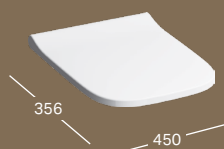

500.841.00.1

BIDET SOSPESO GEBERIT SMYLE

L 350 / P 540

Disponibile per rubinetteria monoforo, fissaggio nascosto

500.209.01.1

RICAMBIO SEDILE DEL VASO GEBERIT SMYLE

L 450 / P 356

Design slim antibatterico