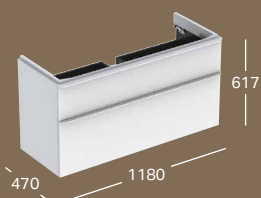

MOBILE SOTTOLAVABO PER DOPPIO BACINO GEBERIT SMYLE SQUARE

L 1180 / A 617 / P 470

2 cassetti
bianco lucido
grigio lava opaco
sabbia lucido
noce americano / melammina

500.356.00.1

500.356.JK.1

500.356.JL.1

500.356.JR.1

LAVABO GEBERIT SMYLE

L 550 / P 480

Disponibile per rubinetteria monoforo

500.227.01.1

LAVABO GEBERIT SMYLE

L 600 / P 480

Disponibile per rubinetteria monoforo

500.228.01.1