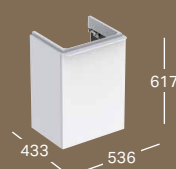

LAVABO GEBERIT SMYLE SQUARE

L 550 / P 440

Disponibile per rubinetteria monoforo

500.259.01.1

MOBILE SOTTOLAVABO GEBERIT SMYLE SQUARE

L 536 / A 617 / P 433

Con anta **apertura a destra**

bianco lucido
grigio lava opaco
sabbia lucido
noce americano / melamina

500.365.00.1

500.365.JK.1

500.365.JL.1

500.365.JR.1

MOBILE SOTTOLAVABO GEBERIT SMYLE SQUARE

L 536 / A 617 / P 433

Con anta **apertura a sinistra**

bianco lucido
grigio lava opaco
sabbia lucido
noce americano / melamina

500.366.00.1

500.366.JK.1

500.366.JL.1

500.366.JR.1