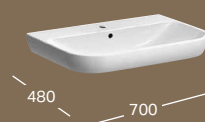

LAVABO GEBERIT SMYLE

L 600 / P 480

Disponibile per rubinetteria monoforo

500.228.01.1

LAVABO GEBERIT SMYLE

L 650 / P 480

Disponibile per rubinetteria monoforo

500.230.01.1