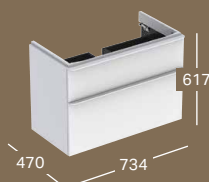

MOBILE SOTTOLAVABO GEBERIT SMYLE SQUARE
L 734 / A 617 / P 470
2 cassetti
bianco lucido
grigio lava opaco
sabbia lucido
noce americano / melamina

500.353.00.1
500.353.JK.1
500.353.JL.1
500.353.JR.1