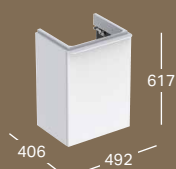

LAVAMANI GEBERIT SMYLE SQUARE

L 500 / P 410

Disponibile per rubinetteria monoforo

500.256.01.1

MOBILE PER LAVAMANI GEBERIT SMYLE SQUARE

L 492 / A 617 / P 406

Con anta **apertura a destra**

bianco lucido
grigio lava opaco
sabbia lucido
noce americano / melamina

500.363.00.1

500.363.JK.1

500.363.JL.1

500.363.JR.1

MOBILE PER LAVAMANI GEBERIT SMYLE SQUARE

L 492 / A 617 / P 406

Con anta **apertura a sinistra**

bianco lucido
grigio lava opaco
sabbia lucido
noce americano / melamina

500.364.JL.1

500.364.JR.1

500.364.00.1

500.364.JK.1