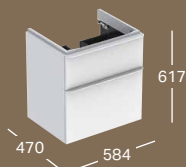

MOBILE SOTTOLAVABO GEBERIT SMYLE SQUARE
L 584 / A 617 / P 470
2 cassetti
bianco lucido
grigio lava opaco
sabbia lucido
noce americano / melamina

500.352.00.1
500.352.JK.1
500.352.JL.1
500.352.JR.1