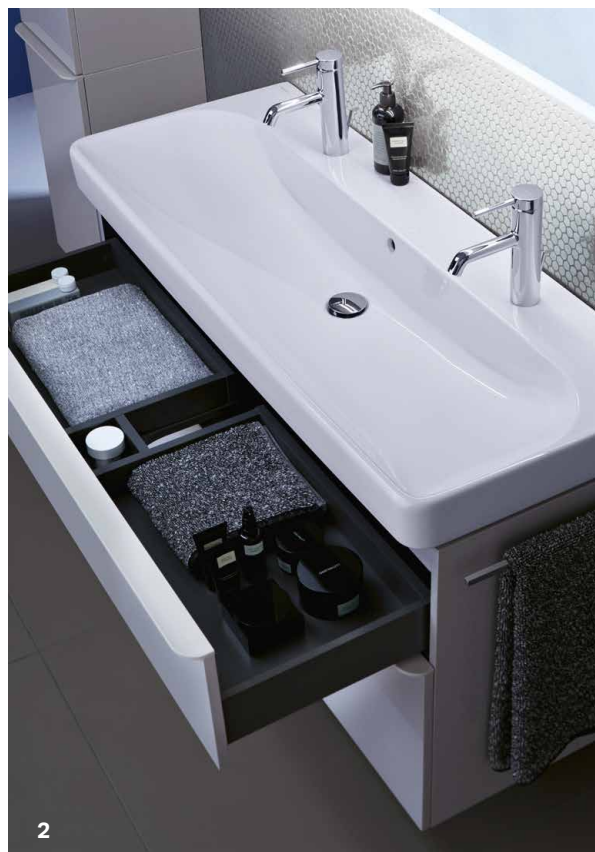

1 Gli inserti portaoggetti per cassetti permettono di ottimizzare al meglio lo spazio disponibile. **2** Le maniglie arrotondate dei cassetti seguono le linee del lavabo. **3** Con pochi elementi, la gamma Geberit Smyle consente di arredare qualunque spazio con tutto ciò che è essenziale in bagno.

3

1

Resistente
all'umidità

Cassetti con
chiusura
ammortizzata

OTTIMIZZAZIONE DEGLI SPAZI

La collezione Geberit Smyle è caratterizzata da comodi cassetti dal design lineare, il cui spazio può essere organizzato secondo il gusto personale. Grazie agli opzionali inserti portaoggetti diventa ancora più facile disporre e ritrovare i propri oggetti.

FACILITÀ DI PULIZIA

Il nuovo vaso Geberit Smyle, disponibile sia in versione sospesa che a pavimento, è al centro del bagno moderno: con il suo design si abbina perfettamente ai lavabi della stessa collezione. Inoltre, grazie allo sgancio rapido, i sedili possono essere rimossi con semplicità, favorendo in questo modo una maggiore facilità di pulizia e igiene.