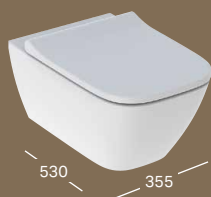

VASO SOSPESO GEBERIT SMYLE TURBOFLUSH

L 355 / P 530

Con sedile con chiusura ammortizzata, sgancio rapido e fissaggio nascosto

503.163.00.1