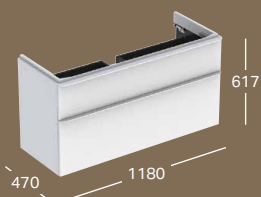

MOBILE SOTTOLAVABO GEBERIT SMYLE SQUARE

L 1180 / A 617 / P 470

2 cassetti
bianco lucido
grigio lava opaco
sabbia lucido
noce americano / melammina

500.355.00.1

500.355.JK.1

500.355.JL.1

500.355.JR.1