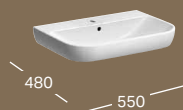

LAVABO GEBERIT SMYLE

L 550 / P 480

Disponibile per rubinetteria monoforo

500.227.01.1