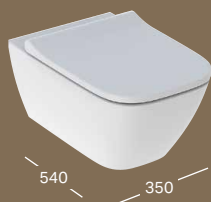

503.163.00.1

VASO A PAVIMENTO BTW GEBERIT SMYLE RIMFREE®

L 350 / P 540

Con sedile con chiusura ammortizzata, sgancio rapido e fissaggio nascosto per installazione filo parete

500.829.00.1

VASO SOSPESO GEBERIT SMYLE RIMFREE®