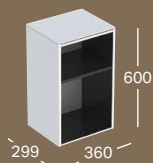

MOBILE COMPONIBILE PER COLONNA GEBERIT SMYLE

L 360 / A 600 / P 299

a giorno

bianco lucido

grigio lava opaco

sabbia lucido

noce americano / melamina

500.358.00.1

500.358.JK.1

500.358.JL.1

500.358.JR.1