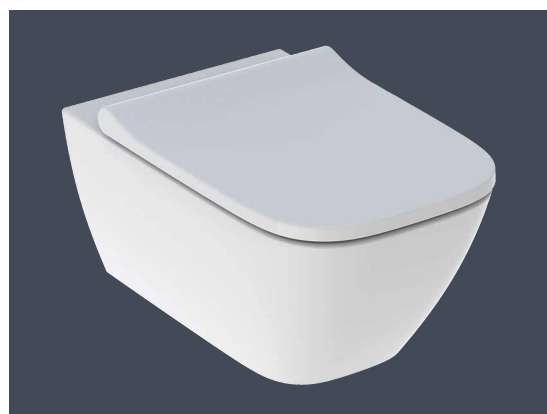

3

1

Resistente
all'umidità

Cassetti con
chiusura
ammortizzata

OTTIMIZZAZIONE DEGLI SPAZI

La collezione Geberit Smyle è caratterizzata da comodi cassetti dal design lineare, il cui spazio può essere organizzato secondo il gusto personale. Grazie agli opzionali inserti portaoggetti diventa ancora più facile disporre e ritrovare i propri oggetti.

TECNOLOGIA SENZA
BRIDA
SMYLE TURBOFLUSH

↑
Geberit Smyle TurboFlush
sospeso.

Versione TurboFlush
DISPONIBILE DA
APRILE 2026

COLLEZIONE GEBERIT SMYLE

Un nuovo prezioso tassello si aggiunge alla serie Smyle. Il vaso Smyle, dalle forme ricercate e geometriche, da oggi è disponibile anche con la straordinaria tecnologia di risciacquo TurboFlush. L'innovativo sistema di risciacquo a vortice va ad affiancarsi agli attuali vasi Smyle dotati di tecnologia di risciacquo Rimfree®, disponibili in set, già completi di sedile e cerniere in metallo, con chiusura ammortizzata e l'innovativo sgancio rapido facile da usare anche con una sola mano.

↑

Con il nuovo vaso Smyle TurboFlush il risciacquo è ancor più ottimizzato: efficace e controllato, silenzioso e 10 volte più performante rispetto alla norma di riferimento dei vasi in ceramica. A tutto questo si aggiunge il piacere e il comfort di un vaso senza brida, igienico e facile da pulire.

FACILITÀ DI PULIZIA

Il nuovo vaso Geberit Smyle, disponibile sia in versione sospesa che a pavimento, è al centro del bagno moderno: con il suo design si abbina perfettamente ai lavabi della stessa collezione. Inoltre, grazie allo sgancio rapido, i sedili possono essere rimossi con semplicità, favorendo in questo modo una maggiore facilità di pulizia e igiene.