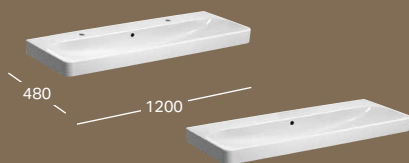

COLLEZIONE GEBERIT SMYLE

LAVABO GEBERIT SMYLE SQUARE

L 1200 / P 480

Disponibile con due fori per rubinetteria
Disponibile senza foro per rubinetteria

500.253.01.1

500.225.01.1