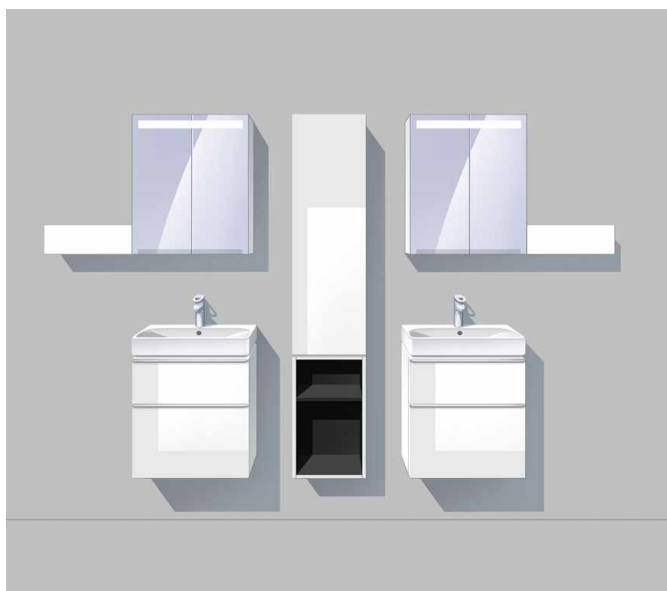

1 Gli inserti portaoggetti per cassetti permettono di ottimizzare al meglio lo spazio disponibile. **2** Le maniglie arrotondate dei cassetti seguono le linee del lavabo. **3** Con pochi elementi, la gamma Geberit Smyle consente di arredare qualunque spazio con tutto ciò che è essenziale in bagno.

FACILITÀ DI PULIZIA

Il nuovo vaso Geberit Smyle, disponibile sia in versione sospesa che a pavimento, è al centro del bagno moderno: con il suo design si abbina perfettamente ai lavabi della stessa collezione. Inoltre, grazie allo sgancio rapido, i sedili possono essere rimossi con semplicità, favorendo in questo modo una maggiore facilità di pulizia e igiene.

MODULARITÀ

TANTE POSSIBILI SOLUZIONI

Grazie alla varietà di scelta di complementi d'arredo, accessori e specchi contenitore è possibile interpretare il proprio ambiente bagno in modo personalizzato.

La collezione Geberit Smyle propone una grande varietà di combinazioni che consentono di personalizzare qualsiasi ambiente bagno

MINIMALISTA ED ESSENZIALE

Lavamani con il suo mobile, specchio con illuminazione e mensola contenitore: la soluzione ideale per un bagno semplice ed essenziale.

PICCOLO MA FUNZIONALE

Una semplice combinazione di mobili permette di ottimizzare lo spazio di ogni ambiente bagno, anche quando è di piccole dimensioni.