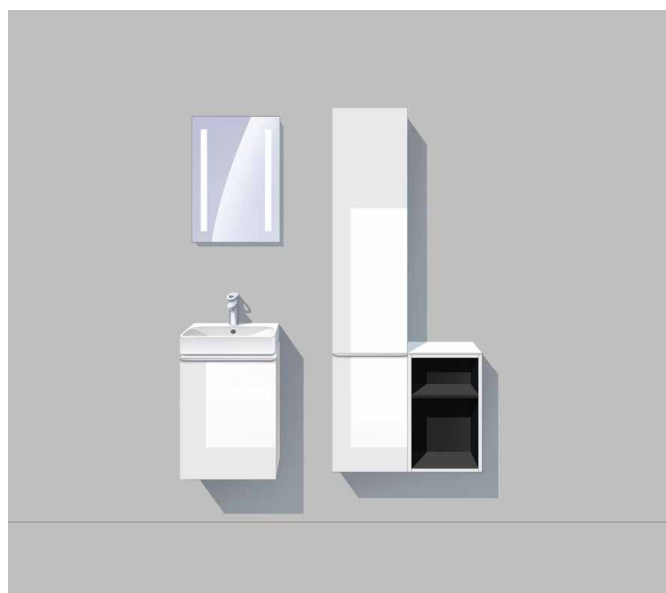

FACILITÀ DI PULIZIA

Il nuovo vaso Geberit Smyle, disponibile sia in versione sospesa che a pavimento, è al centro del bagno moderno: con il suo design si abbina perfettamente ai lavabi della stessa collezione. Inoltre, grazie allo sgancio rapido, i sedili possono essere rimossi con semplicità, favorendo in questo modo una maggiore facilità di pulizia e igiene.

MODULARITÀ

TANTE POSSIBILI SOLUZIONI

Grazie alla varietà di scelta di complementi d'arredo, accessori e specchi contenitore è possibile interpretare il proprio ambiente bagno in modo personalizzato.

La collezione Geberit Smyle propone una grande varietà di combinazioni che consentono di personalizzare qualsiasi ambiente bagno

MINIMALISTA ED ESSENZIALE

Lavamani con il suo mobile, specchio con illuminazione e mensola contenitore: la soluzione ideale per un bagno semplice ed essenziale.

PICCOLO MA FUNZIONALE

Una semplice combinazione di mobili permette di ottimizzare lo spazio di ogni ambiente bagno, anche quando è di piccole dimensioni.