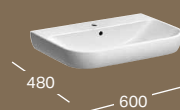

LAVABO DOPPIO BACINO GEBERIT SMYLE SQUARE

L 1200 / P 480

Disponibile con due fori per rubinetteria

500.223.01.1

MOBILE SOTTOLAVABO PER DOPPIO BACINO GEBERIT SMYLE SQUARE

L 1180 / A 617 / P 470

2 cassetti
bianco lucido
grigio lava opaco
sabbia lucido
noce americano / melammina

500.356.00.1

500.356.JK.1

500.356.JL.1

500.356.JR.1

LAVABO GEBERIT SMYLE

L 550 / P 480

Disponibile per rubinetteria monoforo

500.227.01.1