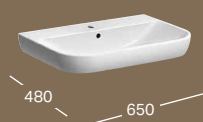

LAVABO GEBERIT SMYLE

L 650 / P 480

Disponibile per rubinetteria monoforo

500.230.01.1