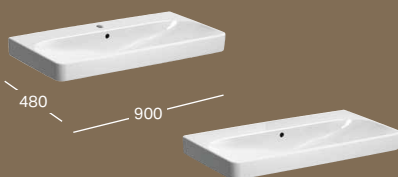

LAVABO GEBERIT SMYLE SQUARE
L 750 / P 480
Disponibile per rubinetteria monoforo

500.249.01.1

MOBILE SOTTOLAVABO GEBERIT SMYLE SQUARE
L 734 / A 617 / P 470
2 cassetti
bianco lucido
grigio lava opaco
sabbia lucido
noce americano / melamina

500.353.00.1
500.353.JK.1
500.353.JL.1
500.353.JR.1

LAVABO GEBERIT SMYLE SQUARE
L 900 / P 480
Disponibile per rubinetteria monoforo
Disponibile senza foro per rubinetteria

500.251.01.1
500.250.01.1

MOBILE SOTTOLAVABO GEBERIT SMYLE SQUARE
L 884 / A 617 / P 470
2 cassetti
bianco lucido
grigio lava opaco
sabbia lucido
noce americano / melamina