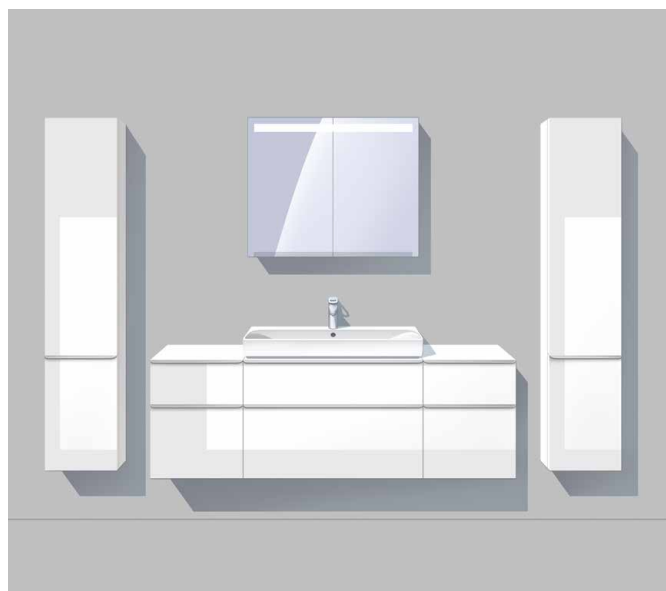

FACILITÀ DI PULIZIA

Il nuovo vaso Geberit Smyle, disponibile sia in versione sospesa che a pavimento, è al centro del bagno moderno: con il suo design si abbina perfettamente ai lavabi della stessa collezione. Inoltre, grazie allo sgancio rapido, i sedili possono essere rimossi con semplicità, favorendo in questo modo una maggiore facilità di pulizia e igiene.

MODULARITÀ

TANTE POSSIBILI SOLUZIONI

Grazie alla varietà di scelta di complementi d'arredo, accessori e specchi contenitore è possibile interpretare il proprio ambiente bagno in modo personalizzato.

La collezione Geberit Smyle propone una grande varietà di combinazioni che consentono di personalizzare qualsiasi ambiente bagno

MINIMALISTA ED ESSENZIALE

Lavamani con il suo mobile, specchio con illuminazione e mensola contenitore: la soluzione ideale per un bagno semplice ed essenziale.

PICCOLO MA FUNZIONALE

Una semplice combinazione di mobili permette di ottimizzare lo spazio di ogni ambiente bagno, anche quando è di piccole dimensioni.

PERSONALITÀ BEN DISTINTE

Tutto doppio: lo spazio bagno ideale per le esigenze di una coppia che ama vivere la quotidianità in condivisione, pur mantenendo il proprio stile di vita.

UNA GRANDE FAMIGLIA

La soluzione bagno ottimale per la vita in famiglia, in cui ognuno può soddisfare le proprie esigenze senza rinunciare al comfort.