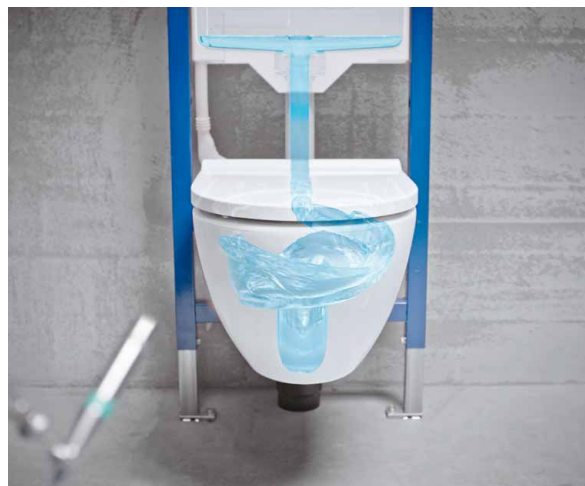

RISCIACQUO SILENZIOSO

La tecnologia di risciacquo TurboFlush produce pochissimo rumore rispetto alla maggior parte dei vasi convenzionali. Il movimento a vortice del flusso d'acqua aderisce alle pareti del bacino del vaso senza generare rumori.