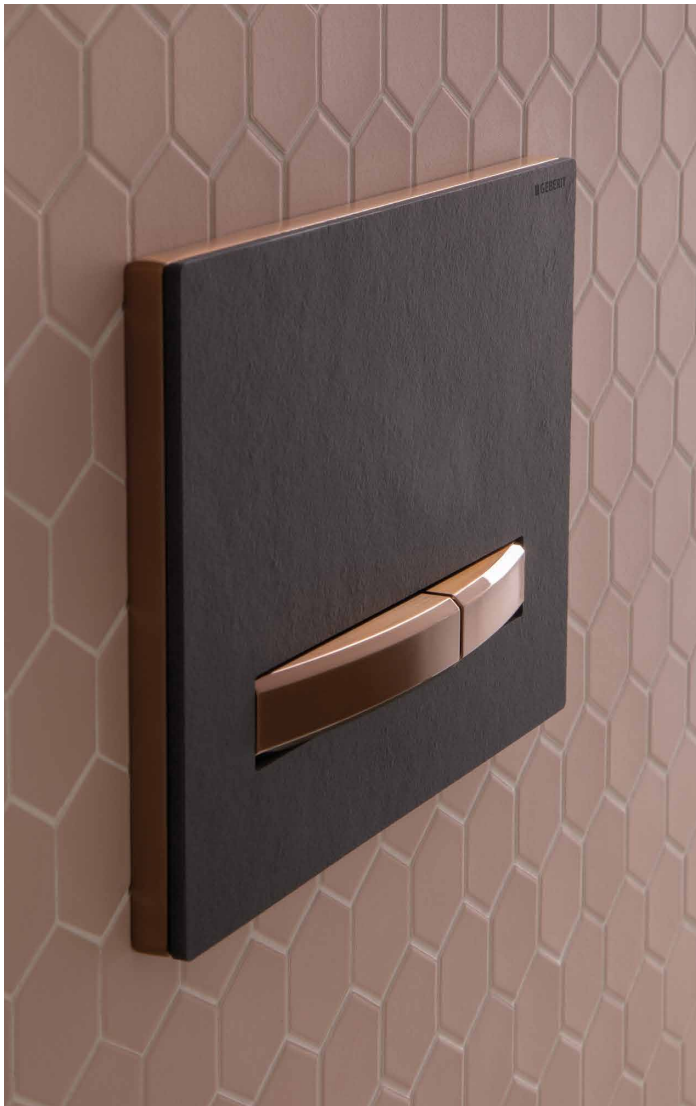

■ GEBERIT

PLACCHE DI COMANDO GEBERIT

**LA SCELTA**  
È IMPORTANTE

↑  
Sigma40, acciaio inox nero cromato spazzolato, design tasto rotondo, art.115.628.QD.1

↓  
Sigma50, pietra naturale ardesia/oro rosso, design tasto squadrato,  
art. 115.670.JM.2