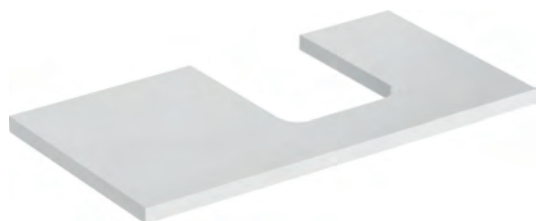

GEBERIT ONE

PIANI PER LAVABI DA APPOGGIO

MIX & MATCH

Piani Geberit ONE con taglio a destra, per lavabi da appoggio arrotondati, abbinabili a mobili ONE, Acanto, iCon

Materiale

- Pannello truciolare a triplo strato