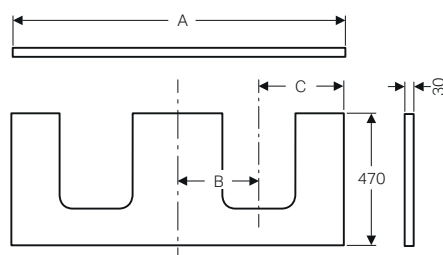

modello	colore	A	B	C	art.	euro
Piano per lavabo	bianco lucido laccato	1200	290	302	505.335.00.1	468.00
Piano per lavabo	bianco opaco laccato	1200	290	302	505.335.00.2	468.00
Piano per lavabo	lava opaco laccato	1200	290	302	505.335.00.3	468.00
Piano per lavabo	rovere melaminico	1200	290	302	505.335.00.5	468.00
Piano per lavabo	noce americano melaminico	1200	290	302	505.335.00.6	468.00
Piano per lavabo	bianco lucido laccato	1350	341	325	505.276.00.1	531.00
Piano per lavabo	bianco opaco laccato	1350	341	325	505.276.00.2	531.00
Piano per lavabo	lava opaco laccato	1350	341	325	505.276.00.3	531.00
Piano per lavabo	rovere melaminico	1350	341	325	505.276.00.5	531.00
Piano per lavabo	noce americano melaminico	1350	341	325	505.276.00.6	531.00

da abbinare a supporto portasalviette Geberit ONE per installazione senza mobile

Piani Geberit ONE in Dekton con taglio doppio, per lavabi da appoggio arrotondati

modello	colore	spessore	A	B	C	art.	euro
Piano per lavabo	marmo bianco satinato	20	1200	290	302	505.175.00.1	2468.00
Piano per lavabo	marmo nero satinato	20	1200	290	302	505.175.00.2	2468.00

piano in Dekton da abbinare solo a mobile per lavabi standard Geberit ONE, Acanto, iCon