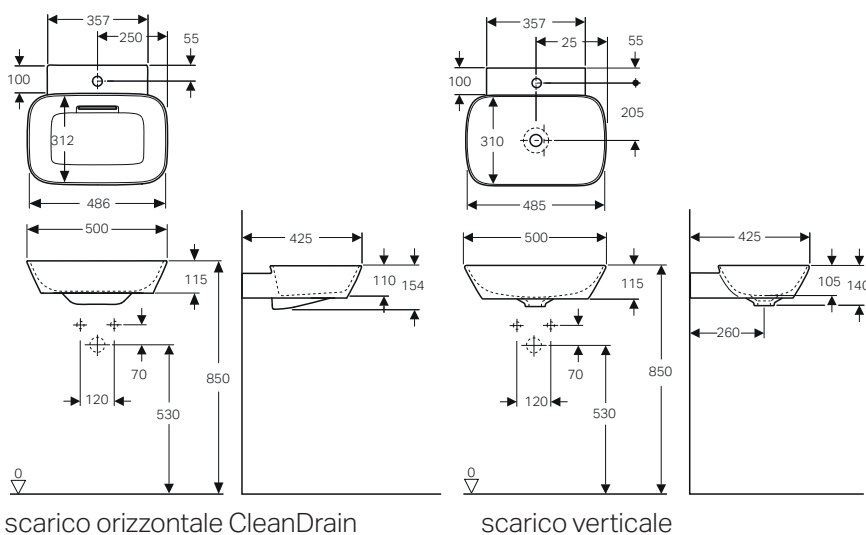

GEBERIT ONE LAVABI DA APPOGGIO

Lavabo da appoggio arrotondato 50

Fissaggio in appoggio su piano, scarico orizzontale o verticale.

scarico orizzontale CleanDrain

scarico verticale

Caratteristiche

- Funzione di troppopieno invisibile per scarico orizzontale
- Lato inferiore e posteriore rettificato

Dotazione

- Copripiletta con inserto a pettine, fissaggio magnetico bianco lucido
- Allacciamento per lavabo e sifone modello salvaspazio solo per scarico orizzontale
- Materiale di fissaggio

modello	colore	scarico	abbinabile a piano	art.	euro
Lavabo appoggio arrotondato SFR SFT	bianco	verticale	ONE	505.040.01.6	456.00
Lavabo appoggio arrotondato SFT	bianco	verticale	ONE	505.041.01.6	456.00
Lavabo appoggio arrotondato SFR SFT	bianco	orizzontale	ONE	505.050.00.1	723.00
Lavabo appoggio arrotondato SFT	bianco	orizzontale	ONE	505.051.00.1	723.00
Lavabo appoggio arrotondato SFR SFT	bianco opaco	orizzontale	ONE	505.052.00.1	809.00
Lavabo appoggio arrotondato SFT	bianco opaco	orizzontale	ONE	505.053.00.1	809.00

da combinare con i piani da appoggio, vedi tabella pag. 33

Accessori per lavabo appoggio scarico orizzontale

modello	colore	art.	euro
Cover piletta magnetica lavabo 48	cromo lucido	505.082.21.1	123.00
Cover piletta magnetica lavabo 48	cromo spazzolato	505.082.GH.1	123.00
Cover piletta magnetica lavabo 48	nero opaco	505.082.14.1	123.00