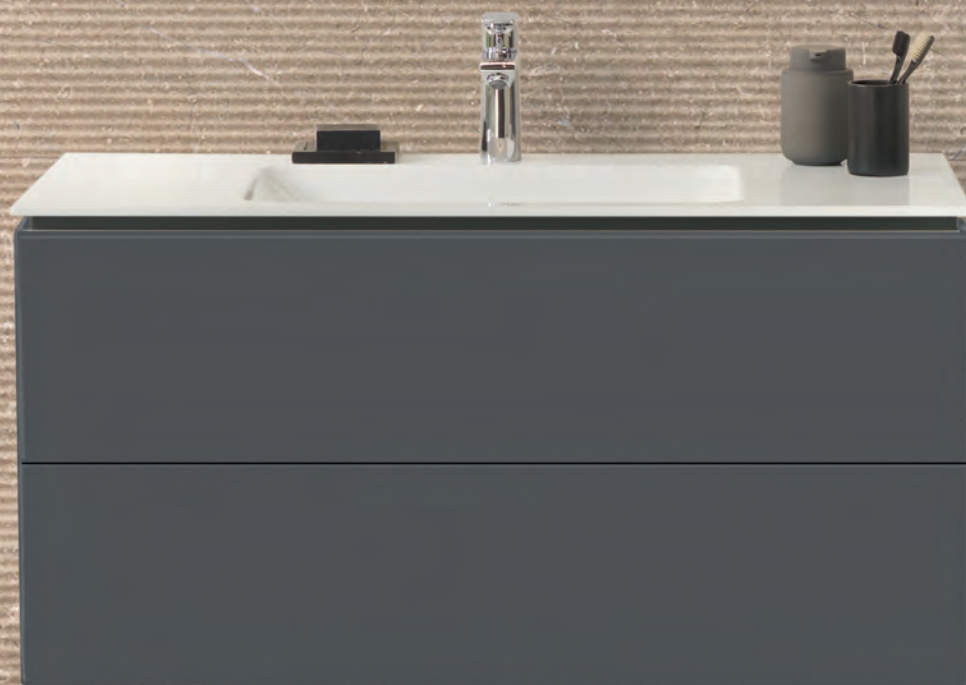

↑  
Geberit One  
Specchio contenitore 105  
Lavabo slim 105  
Mobile standard 105 lava opaco