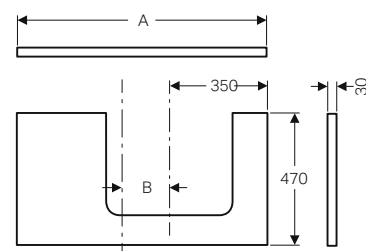

modello	colore	A	B	art.	euro
Piano per lavabo	bianco lucido laccato	900	95	505.323.00.1	384.00
Piano per lavabo	bianco opaco laccato	900	95	505.323.00.2	384.00
Piano per lavabo	lava opaco laccato	900	95	505.323.00.3	384.00
Piano per lavabo	rovere melaminico	900	95	505.323.00.5	384.00
Piano per lavabo	noce americano melaminico	900	95	505.323.00.6	384.00
Piano per lavabo	bianco lucido laccato	1050	168	505.324.00.1	404.00
Piano per lavabo	bianco opaco laccato	1050	168	505.324.00.2	404.00
Piano per lavabo	lava opaco laccato	1050	168	505.324.00.3	404.00
Piano per lavabo	rovere melaminico	1050	168	505.324.00.5	404.00
Piano per lavabo	noce americano melaminico	1050	168	505.324.00.6	404.00
Piano per lavabo	bianco lucido laccato	1200	242	505.325.00.1	468.00
Piano per lavabo	bianco opaco laccato	1200	242	505.325.00.2	468.00
Piano per lavabo	lava opaco laccato	1200	242	505.325.00.3	468.00
Piano per lavabo	rovere melaminico	1200	242	505.325.00.5	468.00
Piano per lavabo	noce americano melaminico	1200	242	505.325.00.6	468.00

da abbinare a supporto portasalviette Geberit ONE per installazione senza mobile

Piani Geberit ONE in Dekton con taglio a destra, per lavabi da appoggio rettangolari

modello	colore	spessore	A	B	art.	euro
Piano per lavabo	marmo bianco satinato	20	1200	242	505.155.00.1	2468.00
Piano per lavabo	marmo nero satinato	20	1200	242	505.155.00.2	2468.00

piano in Dekton da abbinare solo a mobile per lavabi standard Geberit ONE, Acanto, iCon