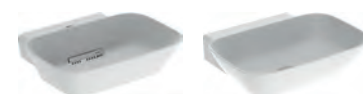

GEBERIT ONE

PIANI PER LAVABI DA APPOGGIO

MIX & MATCH

Piani Geberit ONE con taglio a sinistra, per lavabi da appoggio arrotondati, abbinabili a mobili ONE, Acanto, iCon