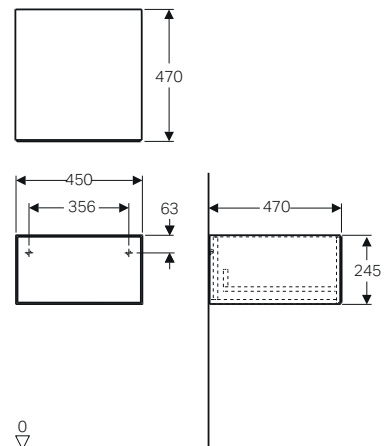

GEBERIT ONE

COMPLEMENTI D'ARREDO

Mobile laterale con un cassetto

Caratteristiche

- Sospeso
- Con un cassetto
- Meccanismo push-pull per l'apertura
- Cassetto con chiusura ammortizzata
- Resistente all'umidità

Dotazione

- Materiale di fissaggio

modello	colore	art.	euro
Mobile laterale 1 cassetto	bianco lucido	505.078.00.1	740.00
Mobile laterale 1 cassetto	bianco opaco	505.078.00.2	740.00
Mobile laterale 1 cassetto	lava opaco	505.078.00.3	740.00
Mobile laterale 1 cassetto	rovere	505.078.00.5	740.00
Mobile laterale 1 cassetto	noce americano	505.078.00.6	740.00