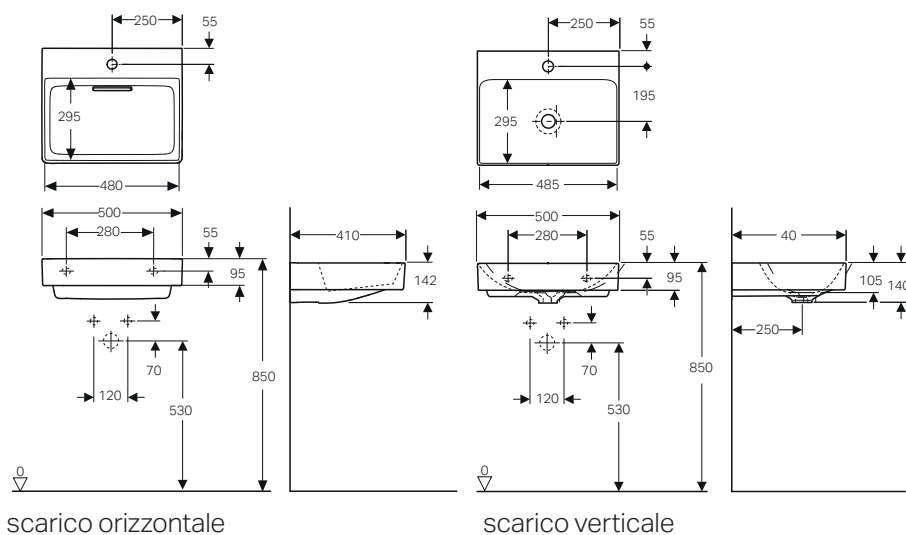

GEBERIT ONE LAVABI DA APPOGGIO

Lavabo da appoggio rettangolare 50

Fissaggio in appoggio su piano, scarico orizzontale o verticale.

scarico orizzontale

scarico verticale

Caratteristiche

- Funzione di troppopieno invisibile per scarico orizzontale
- Lato inferiore e posteriore rettificato

Dotazione

- Copripiletta con inserto a pettine, fissaggio magnetico bianco lucido
- Allacciamento per lavabo e sifone modello salvaspazio solo per scarico orizzontale
- Materiale di fissaggio

modello	colore	scarico	abbinabile a piano	art.	euro
Lavabo appoggio rettangolare SFR SFT	bianco	orizzontale	ONE	505.023.00.1	624.00
Lavabo appoggio rettangolare SFT	bianco	orizzontale	ONE	505.024.00.1	624.00
Lavabo appoggio rettangolare SFR SFT	bianco opaco	orizzontale	ONE	505.025.00.1	711.00
Lavabo appoggio rettangolare SFT	bianco opaco	orizzontale	ONE	505.026.00.1	711.00
Lavabo appoggio rettangolare SFT	bianco	verticale	ONE	505.030.01.6	369.00
Lavabo appoggio rettangolare SFR SFT	bianco	verticale	ONE	505.031.01.6	369.00

da combinare con i piani da appoggio, vedi tabella pag. 33

Accessori per lavabo appoggio scarico orizzontale

modello	colore	art.	euro
Cover piletta magnetica lavabo 48	cromo lucido	505.082.21.1	123.00
Cover piletta magnetica lavabo 48	cromo spazzolato	505.082.GH.1	123.00
Cover piletta magnetica lavabo 48	nero opaco	505.082.14.1	123.00