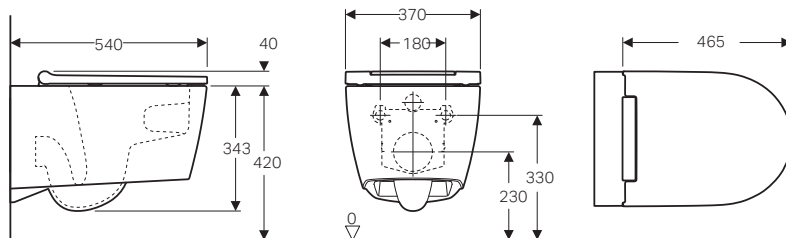

GEBERIT ONE

VASI E BIDET SOSPESI

Vaso sospeso completo di sedile ammortizzato a sgancio rapido

Caratteristiche

- Regolabile in altezza, bordo superiore della ceramica 41–45 cm
- Fissaggio nascosto
- Vaso senza brida di risciacquo con tecnologia di risciacquo TurboFlush
- Sedile del vaso in duroplast
- Coperchio del vaso avvolgente

Dotazione

- Set di allacciamento
- Materiale di fissaggio
- Set disaccoppiante
- Sedile ammortizzato a sgancio rapido

modello	colore cover	materiale	risciacqua con	art.	euro
Vaso sospeso TurboFlush con sedile	bianco	KeraTect	4 litri	500.201.01.1	961.00
Vaso sospeso TurboFlush con sedile	cromato	KeraTect	4 litri	500.202.01.1	998.00
vaso sospeso TurboFlush con sedile bianco opaco	bianco		4 litri	500.202.JT.1	1161.00

da completare con:

Moduli d'installazione Combifix e Duofix (vedi tabella pag. 259)