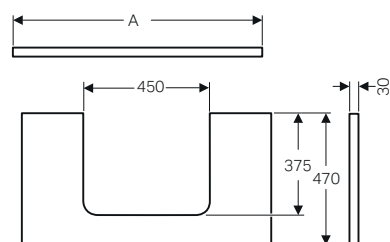

modello	colore	A	art.	euro
Piano per lavabo	bianco lucido laccato	750	505.282.00.1	341.00
Piano per lavabo	bianco opaco laccato	750	505.282.00.2	341.00
Piano per lavabo	lava opaco laccato	750	505.282.00.3	341.00
Piano per lavabo	rovere melaminico	750	505.282.00.5	341.00
Piano per lavabo	noce americano melaminico	750	505.282.00.6	341.00
Piano per lavabo	bianco lucido laccato	900	505.283.00.1	384.00
Piano per lavabo	bianco opaco laccato	900	505.283.00.2	384.00
Piano per lavabo	lava opaco laccato	900	505.283.00.3	384.00
Piano per lavabo	rovere melaminico	900	505.283.00.5	384.00
Piano per lavabo	noce americano melaminico	900	505.283.00.6	384.00
Piano per lavabo	bianco lucido laccato	1050	505.284.00.1	404.00
Piano per lavabo	bianco opaco laccato	1050	505.284.00.2	404.00
Piano per lavabo	lava opaco laccato	1050	505.284.00.3	404.00
Piano per lavabo	rovere melaminico	1050	505.284.00.5	404.00
Piano per lavabo	noce americano melaminico	1050	505.284.00.6	404.00
Piano per lavabo	bianco lucido laccato	1200	505.285.00.1	468.00
Piano per lavabo	bianco opaco laccato	1200	505.285.00.2	468.00
Piano per lavabo	lava opaco laccato	1200	505.285.00.3	468.00
Piano per lavabo	rovere melaminico	1200	505.285.00.5	468.00
Piano per lavabo	noce americano melaminico	1200	505.285.00.6	468.00

da abbinare a supporto portasalviette Geberit ONE per installazione senza mobile

Piani Geberit ONE in Dekton con taglio centrale, per lavabi da appoggio rettangolari

modello	colore	spessore	A	art.	euro
Piano per lavabo	marmo bianco satinato	20	1200	505.115.00.1	2468.00
Piano per lavabo	marmo nero satinato	20	1200	505.115.00.2	2468.00

piano in Dekton da abbinare solo a mobile per lavabi standard Geberit ONE, Acanto, iCon