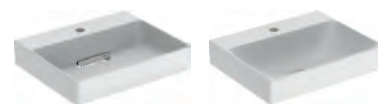

GEBERIT ONE

PIANI PER LAVABI DA APPOGGIO

MIX & MATCH

Piani Geberit ONE con taglio a destra, per lavabi da appoggio rettangolari, abbinabili a mobili ONE, Acanto, iCon