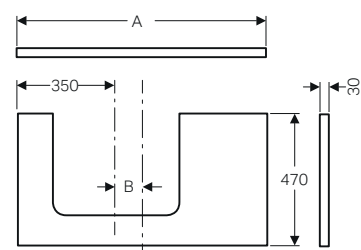

modello	colore	A	B	art.	euro
Piano per lavabo	bianco lucido laccato	900	95	505.303.00.1	384.00
Piano per lavabo	bianco opaco laccato	900	95	505.303.00.2	384.00
Piano per lavabo	lava opaco laccato	900	95	505.303.00.3	384.00
Piano per lavabo	rovere melaminico	900	95	505.303.00.5	384.00
Piano per lavabo	noce americano melaminico	900	95	505.303.00.6	384.00
Piano per lavabo	bianco lucido laccato	1050	168	505.304.00.1	404.00
Piano per lavabo	bianco opaco laccato	1050	168	505.304.00.2	404.00
Piano per lavabo	lava opaco laccato	1050	168	505.304.00.3	404.00
Piano per lavabo	rovere melaminico	1050	168	505.304.00.5	404.00
Piano per lavabo	noce americano melaminico	1050	168	505.304.00.6	404.00
Piano per lavabo	bianco lucido laccato	1200	242	505.305.00.1	468.00
Piano per lavabo	bianco opaco laccato	1200	242	505.305.00.2	468.00
Piano per lavabo	lava opaco laccato	1200	242	505.305.00.3	468.00
Piano per lavabo	rovere melaminico	1200	242	505.305.00.5	468.00
Piano per lavabo	noce americano melaminico	1200	242	505.305.00.6	468.00

da abbinare a supporto portasalviette Geberit ONE per installazione senza mobile

Piani Geberit ONE in Dekton con taglio a sinistra, per lavabi da appoggio rettangolari

modello	colore	spessore	A	B	art.	euro
Piano per lavabo	marmo bianco satinato	20	1200	242	505.135.00.1	2468.00
Piano per lavabo	marmo nero satinato	20	1200	242	505.135.00.2	2468.00

piano in Dekton da abbinare solo a mobile per lavabi standard Geberit ONE, Acanto, iCon