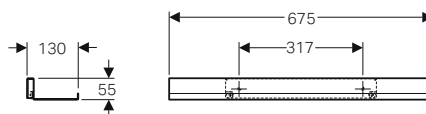

GEBERIT ACCESSORI

MIX & MATCH

Mensole

modello	colore	art.	euro
Mensola 45 a parete	bianco opaco	502.326.01.3	92.00
Mensola 45 a parete	lava opaco	502.326.JK.1	92.00
Mensola 45 a parete	sabbia opaco	502.326.JL.1	92.00
Mensola 67.5 a parete	bianco opaco	502.327.01.3	111.00
Mensola 67.5 a parete	lava opaco	502.327.JK.1	111.00
Mensola 67.5 a parete	sabbia opaco	502.327.JL.1	111.00

Caratteristiche

- Mensola in acciaio laccato
- Sospeso
- Fissaggio nascosto

Dotazione

- Materiale di fissaggio

MIX & MATCH