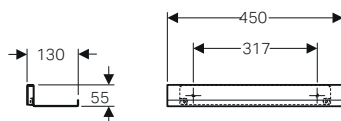

GEBERIT ACCESSORI

MIX & MATCH

Mensole

modello	colore	art.	euro
Mensola 45 a parete	bianco opaco	502.326.01.3	92.00
Mensola 45 a parete	lava opaco	502.326.JK.1	92.00
Mensola 45 a parete	sabbia opaco	502.326.JL.1	92.00
Mensola 67.5 a parete	bianco opaco	502.327.01.3	111.00
Mensola 67.5 a parete	lava opaco	502.327.JK.1	111.00
Mensola 67.5 a parete	sabbia opaco	502.327.JL.1	111.00

Caratteristiche

- Mensola in acciaio laccato
- Sospeso
- Fissaggio nascosto

Dotazione

- Materiale di fissaggio

MIX & MATCH