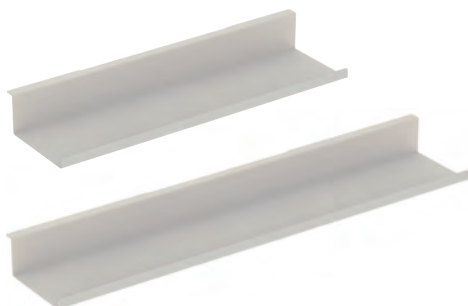

GEBERIT ACCESSORI

MIX & MATCH

Mensole

modello	colore	art.	euro
Mensola 45 a parete	bianco opaco	502.326.01.3	92.00
Mensola 45 a parete	lava opaco	502.326.JK.1	92.00
Mensola 45 a parete	sabbia opaco	502.326.JL.1	92.00
Mensola 67.5 a parete	bianco opaco	502.327.01.3	111.00
Mensola 67.5 a parete	lava opaco	502.327.JK.1	111.00
Mensola 67.5 a parete	sabbia opaco	502.327.JL.1	111.00

Caratteristiche

- Mensola in acciaio laccato
- Sospeso
- Fissaggio nascosto

Dotazione

- Materiale di fissaggio

MIX & MATCH

Portasalviette Acanto, ONE, iCon

modello	colore	lunghezza	art.	euro
Portasalviette 40 cm	bianco opaco	400	503.012.01.1	41.00
Portasalviette 40 cm	nero opaco	400	503.012.14.1	41.00
Portasalviette 40 cm	cromo	400	503.012.21.1	53.00
Portasalviette 40 cm	lava opaco	400	503.012.JK.1	41.00