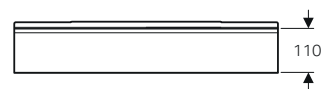

GEBERIT ACCESSORI

MIX & MATCH

Mensole

modello	colore	art.	euro
Mensola 45 a parete	bianco opaco	502.326.01.3	92.00
Mensola 45 a parete	lava opaco	502.326.JK.1	92.00
Mensola 45 a parete	sabbia opaco	502.326.JL.1	92.00
Mensola 67.5 a parete	bianco opaco	502.327.01.3	111.00
Mensola 67.5 a parete	lava opaco	502.327.JK.1	111.00
Mensola 67.5 a parete	sabbia opaco	502.327.JL.1	111.00

Caratteristiche

- Mensola in acciaio laccato
- Sospeso
- Fissaggio nascosto

Dotazione

- Materiale di fissaggio

MIX & MATCH