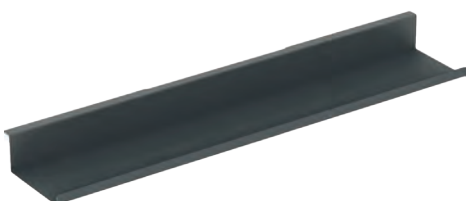

## MOBILI A GIORNO

Scaffale quadrato

Scaffale rettangolare

Contenitore a parete rettangolare

Contenitore a parete quadrato

## ACCESSORI

Porta salviette ONE, Acanto, iCon

Set contenitori metallici magnetici completo di pannello a parete

Set inserti per cassetti Geberit per cassetto superiore ONE, Acanto, iCon

Mensola 45 a parete

Mensola 67,5 a parete

Illuminazione per cassetto