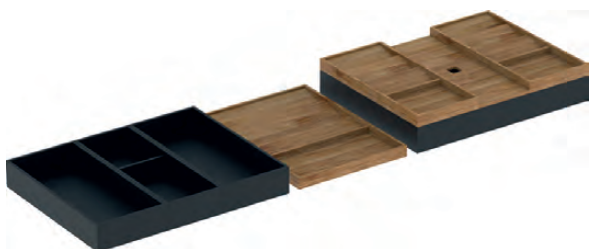

## MOBILI A GIORNO

Scaffale quadrato

Scaffale rettangolare

Contenitore a parete rettangolare

Contenitore a parete quadrato

## ACCESSORI

Porta salviette ONE, Acanto, iCon

Set contenitori metallici magnetici completo di pannello a parete

Set inserti per cassetti Geberit per cassetto superiore ONE, Acanto, iCon

Mensola 45 a parete