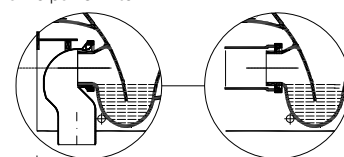

da completare con:

Moduli d'installazione Combifix e Duofix (vedi tabella pag. 259)

↑
Geberit Acanto
Vaso a pavimento
Bidet a pavimento
Placca di comando
Geberit Sigma70 design tasto squadrato
cromo spazzolato

GEBERIT ACANTO

VASI E BIDET FILO PARETE

Vaso a pavimento Rimfree® completo di sedile ammortizzato e sgancio rapido

con raccordo 131.015.11.1
N.B. braga interrata
a filo pavimento

da 50 a 105 mm

Caratteristiche