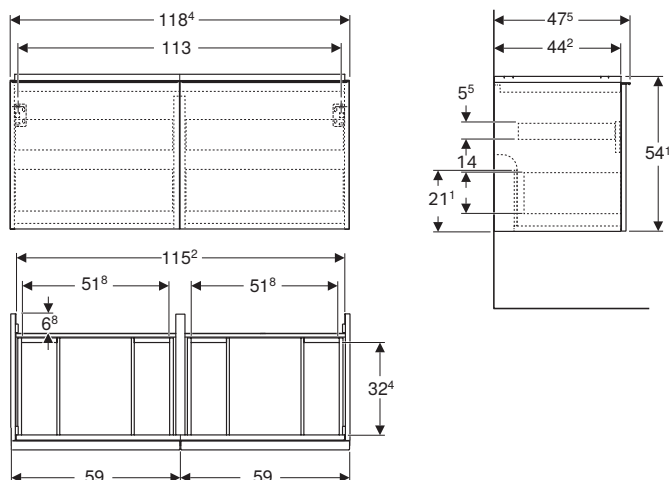

GEBERIT ACANTO MOBILI

MIX &
MATCH

Mobile sottolavabo sospeso per lavabo doppio standard 120

Caratteristiche

- Resistente all'umidità
- Cassettone con chiusura ammortizzata
- Maniglia in alluminio
- Cassetto interno