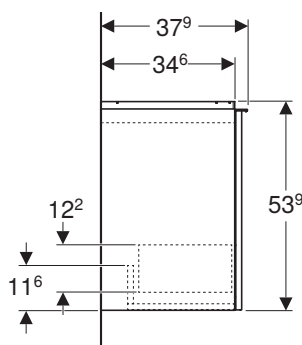

Geberit Monolith per vaso
a pavimento BTW

Geberit Acanto:
lavamani 45

Mobile sottolavabo sospeso
per lavamani 45 lava opaco

vaso Rimfree®

Mensola contenitore, lava
opaco

GEBERIT ACANTO MOBILI

Mobile sottolavabo sospeso per lavamani 45