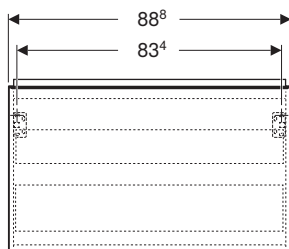

Ceramiche disponibili anche con smalto KeraTect. Articoli su richiesta

↑
Geberit Acanto
Lavabo compatto 75
Mobile sottolavabo sospeso 75
lava opaco

GEBERIT ACANTO MOBILI

Mobili per lavabi standard, slim e da appoggio 60 / 75 / 90, profondità 48