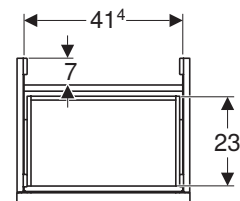

Geberit Monolith per vaso
a pavimento BTW

Geberit Acanto:
lavamani 45

Mobile sottolavabo sospeso
per lavamani 45 lava opaco

vaso Rimfree®

Mensola contenitore, lava
opaco

GEBERIT ACANTO MOBILI

Mobile sottolavabo sospeso per lavamani 45