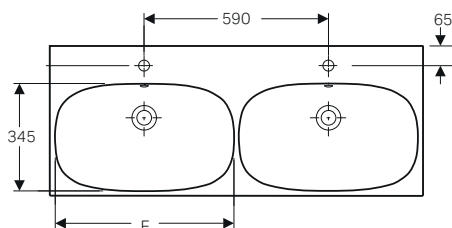

Lavabo doppio standard 120 *

modello	colore	abbinabile a mobile	A	C	D	E	F	AS	art.	euro
Lavabo doppio 120	bianco	Acanto e iCon - 120 cm	1200	168	560	600	575	795	500.627.01.2	974.00
Lavabo doppio 120 SFR	bianco	Acanto e iCon - 120 cm	1200	168	560	600	575	795	500.628.01.2	952.00

da completare con:

Kit di fissaggio (ordinare due kit)									500.121.00.1	24.00
Sifone salvaspazio d40, con piletta, azionamento a leva. Per rubinetteria con saltarello									152.074.21.1	108.58
Sifone salvaspazio d40, con piletta click clack. Per rubinetteria senza saltarello									152.075.21.1	114.72

Ceramiche disponibili anche con smalto KeraTect. Articoli su richiesta