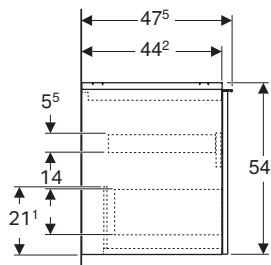

Ceramiche disponibili anche con smalto KeraTect. Articoli su richiesta

↑
Geberit Acanto
Lavabo compatto 75
Mobile sottolavabo sospeso 75
lava opaco

GEBERIT ACANTO MOBILI

Mobili per lavabi standard, slim e da appoggio 60 / 75 / 90, profondità 48