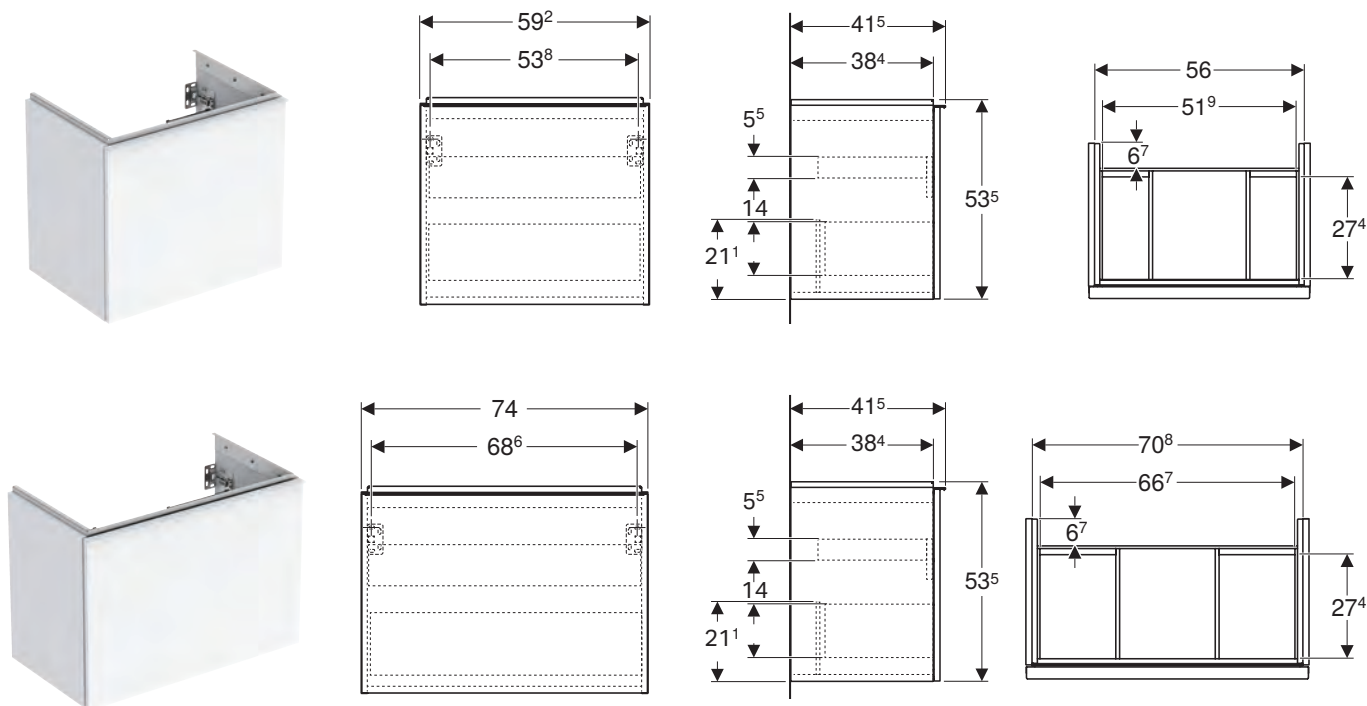

GEBERIT ACANTO MOBILI

Mobile sottolavabo sospeso per lavabo compatto 60 / 75

Caratteristiche

- Resistente all'umidità
- Cassettone con chiusura ammortizzata
- Maniglia in alluminio
- Cassetto interno

modello	colore	abbinabile a lavabo compatto	art.	euro
Mobile lavabo compatto 60	bianco lucido	Acanto e iCon - 60 cm	503.008.01.1	778.00
Mobile lavabo compatto 60	vetro bianco	Acanto e iCon - 60 cm	503.008.01.2	886.00
Mobile lavabo compatto 60	bianco opaco	Acanto e iCon - 60 cm	503.008.01.3	778.00
Mobile lavabo compatto 60	rovere	Acanto e iCon - 60 cm	503.008.JH.1	778.00
Mobile lavabo compatto 60	lava opaco	Acanto e iCon - 60 cm	503.008.JK.1	778.00
Mobile lavabo compatto 60	vetro lava	Acanto e iCon - 60 cm	503.008.JK.2	886.00
Mobile lavabo compatto 60	noce	Acanto e iCon - 60 cm	503.008.JR.1	778.00
Mobile lavabo compatto 75	bianco lucido	Acanto e iCon - 75 cm	503.009.01.1	886.00
Mobile lavabo compatto 75	vetro bianco	Acanto e iCon - 75 cm	503.009.01.2	982.00
Mobile lavabo compatto 75	bianco opaco	Acanto e iCon - 75 cm	503.009.01.3	886.00
Mobile lavabo compatto 75	rovere	Acanto e iCon - 75 cm	503.009.JH.1	886.00
Mobile lavabo compatto 75	lava opaco	Acanto e iCon - 75 cm	503.009.JK.1	886.00
Mobile lavabo compatto 75	vetro lava	Acanto e iCon - 75 cm	503.009.JK.2	982.00
Mobile lavabo compatto 75	noce	Acanto e iCon - 75 cm	503.009.JR.1	886.00