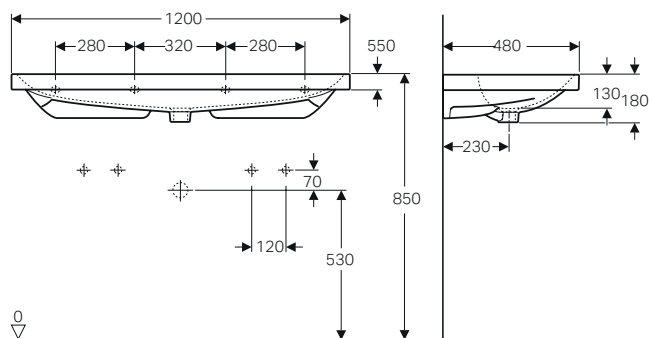

GEBERIT ACANTO LAVABI

MIX &
MATCH

Lavabo standard 120 *

modello	colore	abbinabile a mobile	art.	euro
Lavabo 120	bianco	ONE, Acanto e iCon - 120 cm	501.880.00.1	767.00

da completare con:

Kit di fissaggio (ordinare due kit)			500.121.00.1	24.00
Sifone salvaspazio d40, con piletta, azionamento a leva. Per rubinetteria con saltarello			152.074.21.1	108.58
Sifone salvaspazio d40, con piletta click clack. Per rubinetteria senza saltarello			152.075.21.1	114.72