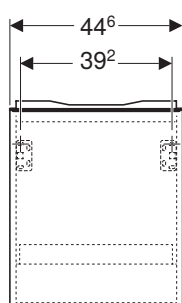

Geberit Monolith per vaso
a pavimento BTW

Geberit Acanto:
lavamani 45

Mobile sottolavabo sospeso
per lavamani 45 lava opaco

vaso Rimfree®

Mensola contenitore, lava
opaco

GEBERIT ACANTO MOBILI

Mobile sottolavabo sospeso per lavamani 45