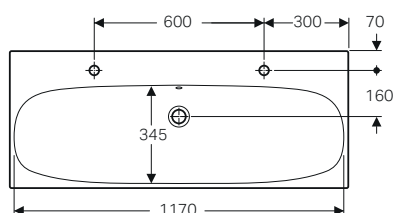

GEBERIT ACANTO LAVABI

MIX &
MATCH

Lavabo standard 120 *

modello	colore	abbinabile a mobile	art.	euro
Lavabo 120	bianco	ONE, Acanto e iCon - 120 cm	501.880.00.1	767.00

da completare con:

Kit di fissaggio (ordinare due kit)			500.121.00.1	24.00
Sifone salvaspazio d40, con piletta, azionamento a leva. Per rubinetteria con saltarello			152.074.21.1	108.58
Sifone salvaspazio d40, con piletta click clack. Per rubinetteria senza saltarello			152.075.21.1	114.72