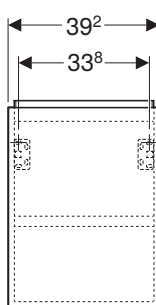

Mobile sottolavabo sospeso per lavamani 40

modello	colore	abbinabile a lavamani	art.	euro
Mobile lavamani 40	bianco lucido	Acanto 40	503.001.01.1	512.00
Mobile lavamani 40	vetro bianco	Acanto 40	503.001.01.2	572.00
Mobile lavamani 40	bianco opaco	Acanto 40	503.001.01.3	512.00
Mobile lavamani 40	rovere	Acanto 40	503.001.JH.1	512.00
Mobile lavamani 40	lava opaco	Acanto 40	503.001.JK.1	512.00
Mobile lavamani 40	vetro lava	Acanto 40	503.001.JK.2	572.00
Mobile lavamani 40	noce	Acanto 40	503.001.JR.1	512.00