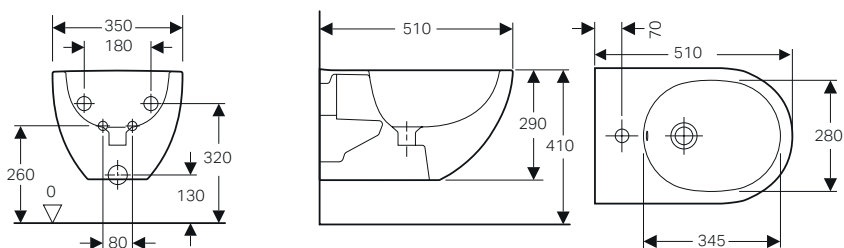

Bidet sospeso

Caratteristiche

- Allacciamento idrico nascosto
- Fissaggio nascosto

Dotazione

- Materiale di fissaggio

modello	colore	art.	euro
Bidet sospeso	bianco	500.601.01.2	366.00

da completare con:

Moduli d'installazione Combifix e Duofix (vedi tabella pag. 259)