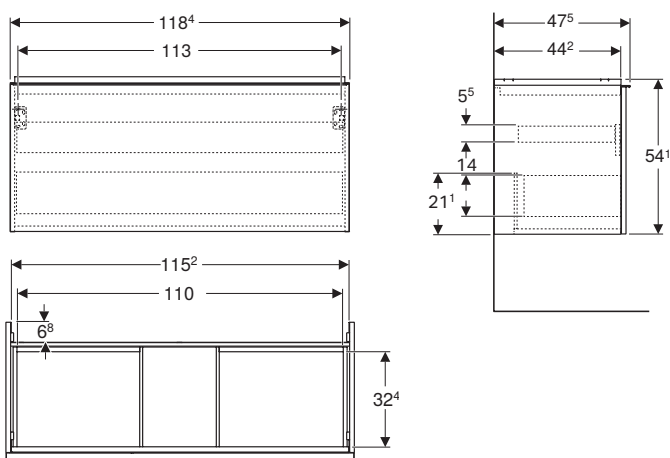

modello	colore	abbinabile a lavabo	art.	euro
Mobile lavabo 120	bianco lucido	ONE, Acanto e iCon - 120 cm	503.006.01.1	1380.00
Mobile lavabo 120	vetro bianco	ONE, Acanto e iCon - 120 cm	503.006.01.2	1457.00
Mobile lavabo 120	bianco opaco	ONE, Acanto e iCon - 120 cm	503.006.01.3	1380.00
Mobile lavabo 120	rovere	ONE, Acanto e iCon - 120 cm	503.006.JH.1	1380.00
Mobile lavabo 120	lava opaco	ONE, Acanto e iCon - 120 cm	503.006.JK.1	1380.00
Mobile lavabo 120	vetro lava	ONE, Acanto e iCon - 120 cm	503.006.JK.2	1457.00
Mobile lavabo 120	noce	ONE, Acanto e iCon - 120 cm	503.006.JR.1	1380.00