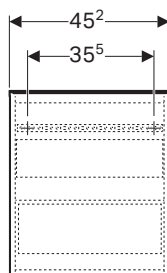

GEBERIT ACANTO

COMPLEMENTI D'ARREDO

Mobile contenitore sospeso

modello	colore	art.	euro
Mobile laterale sospeso con cassetto 45	bianco lucido	503.010.01.1	752.00
Mobile laterale sospeso con cassetto 45	vetro bianco	503.010.01.2	828.00
Mobile laterale sospeso con cassetto 45	bianco opaco	503.010.01.3	752.00
Mobile laterale sospeso con cassetto 45	rovere	503.010.JH.1	752.00
Mobile laterale sospeso con cassetto 45	lava opaco	503.010.JK.1	752.00
Mobile laterale sospeso con cassetto 45	vetro lava	503.010.JK.2	828.00
Mobile laterale sospeso con cassetto 45	noce	503.010.JR.1	752.00