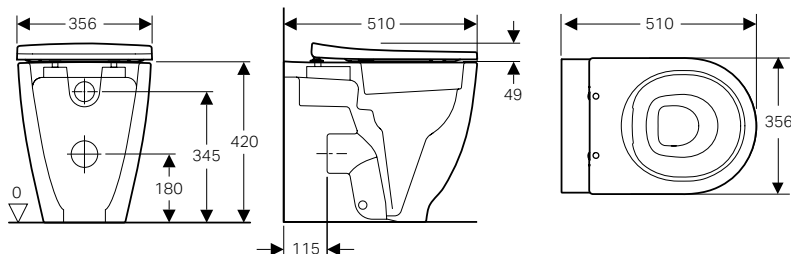

GEBERIT ACANTO

VASI E BIDET FILO PARETE

Vaso a pavimento Rimfree® completo di sedile ammortizzato e sgancio rapido

con raccordo 131.015.11.1
N.B. braga interrata
a filo pavimento

da 50 a 105 mm

Caratteristiche