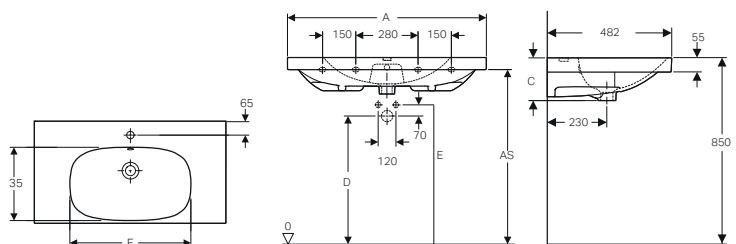

Lavabo standard 90 *

modello	colore	abbinabile a mobile	A	C	D	E	F	AS	art.	euro
Lavabo 90	bianco	ONE, Acanto e iCon - 90 cm	900	168	560	600	570	795	500.623.01.2	628.00
Lavabo 90 SFR	bianco	ONE, Acanto e iCon - 90 cm	900	168	560	600	570	795	500.624.01.2	612.00

da completare con:

Kit di fissaggio (ordinare due kit)									500.121.00.1	24.00
Sifone salvaspazio d40, con piletta, azionamento a leva. Per rubinetteria con saltarello									152.074.21.1	108.58
Sifone salvaspazio d40, con piletta click clack. Per rubinetteria senza saltarello									152.075.21.1	114.72