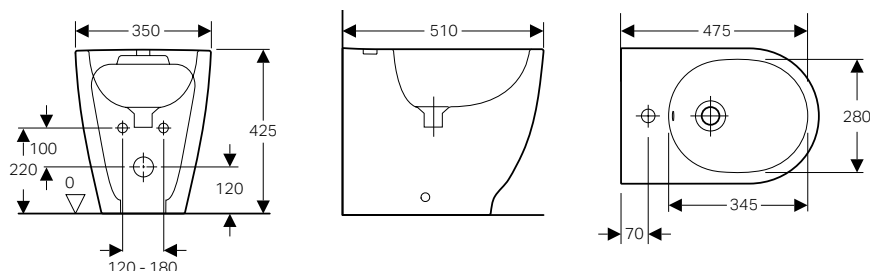

Caratteristiche

- Installazione filo parete
- Allacciamento idrico nascosto
- Fissaggio nascosto

Dotazione

- Materiale di fissaggio

modello	colore	art.	euro
Bidet a filo parete	bianco	500.603.01.2	336.00