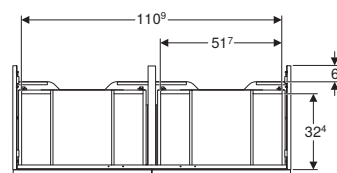

modello	colore	abbinabile a lavabo doppio o bacinella	art.	euro
Mobile 120 2 cassetti	bianco lucido/maniglia bianco opaco	ONE, Acanto e iCon 120 cm	502.314.01.1	873.00
Mobile 120 2 cassetti	bianco lucido/maniglia cromo	ONE, Acanto e iCon 120 cm	502.314.01.2	873.00
Mobile 120 2 cassetti	bianco opaco/maniglia bianco opaco	ONE, Acanto e iCon 120 cm	502.314.01.3	873.00
Mobile 120 2 cassetti	rovere/maniglia lava opaco	ONE, Acanto e iCon 120 cm	502.314.JH.1	873.00
Mobile 120 2 cassetti	lava opaco/maniglia lava opaco	ONE, Acanto e iCon 120 cm	502.314.JK.1	873.00
Mobile 120 2 cassetti	noce americano/maniglia lava opaco	ONE, Acanto e iCon 120 cm	502.314.JR.1	873.00