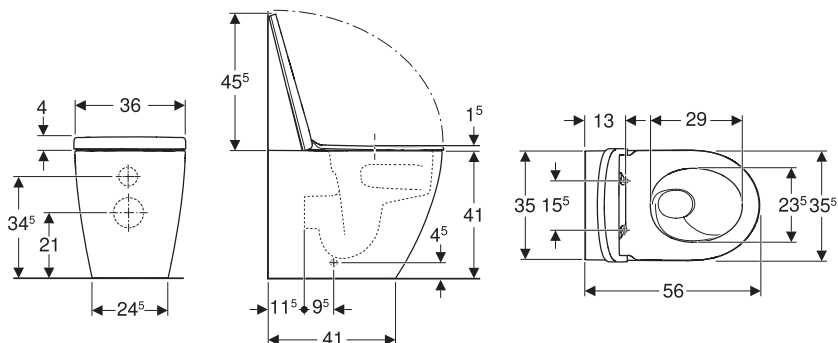

GEBERIT iCon

VASO A FILO PARETE CON TECNOLOGIA TURBOFLUSH

Vaso a pavimento TurboFlush con sedile ammortizzato e sgancio rapido

modello	colore	risciacqua con	art.	euro
vaso a pavimento TurboFlush con sedile	bianco	4 litri	503.080.00.1	677.00
vaso a pavimento TurboFlush con sedile	bianco opaco	4 litri	503.080.JT.1	840.00

da completare con:

Curva a 90°	131.015.11.1	74.00
Set allacciamento scarico verticale per vaso a pavimento	152.063.00.1	104.08
Manicotto per vaso a pavimento con scarico a parete 210 mm	131.083.16.1	23.55
Set allacciamento scarico a parete 180/210 mm	152.062.00.1	45.55
Curva a S	131.199.11.1	67.66

Caratteristiche

- Scarico, orizzontale o verticale
- A filo parete
- Sedile del vaso in duroplast
- Coperchio del vaso avvolgente

Dotazione

- Materiale di fissaggio
- Sedile ammortizzato a sgancio rapido