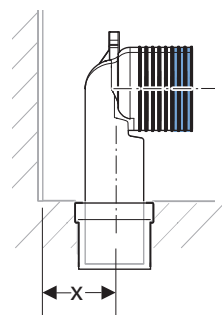

Scarico a pavimento

X = da 5 a 10.5 cm