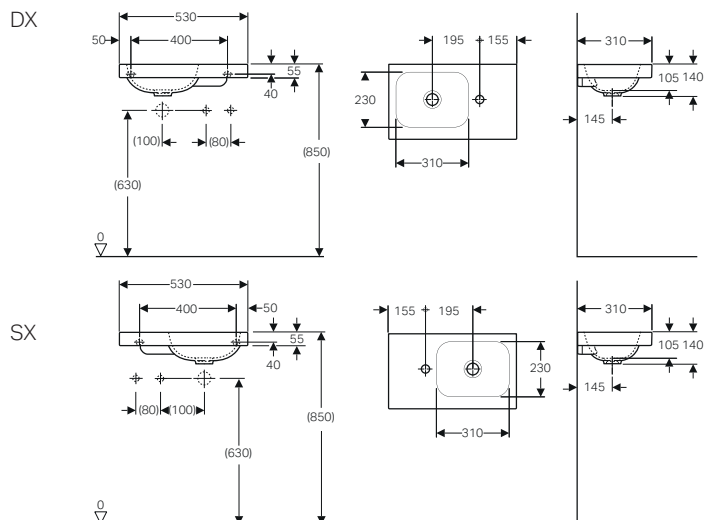

Lavamani con ripiano 53 *

Caratteristiche

- Abbinabile a mobile
- Asimmetrico
- Con superficie da appoggio

modello	colore	abbinabile a mobile	art.	euro
Lavamani ripiano DX 53	bianco	iCon - 53 cm	501.832.00.1	269.00
Lavamani ripiano DX 53 SFR	bianco	iCon - 53 cm	501.832.00.3	269.00
Lavamani ripiano SX 53	bianco	iCon - 53 cm	501.833.00.1	269.00
Lavamani ripiano SX 53 SFR	bianco	iCon - 53 cm	501.833.00.3	269.00
Lavamani ripiano DX 53	bianco opaco	iCon - 53 cm	501.832.JT.1	358.00
Lavamani ripiano SX 53	bianco opaco	iCon - 53 cm	501.833.JT.1	358.00

da completare con:

Kit di fissaggio						500.121.00.1	24.00
Sifone salvaspazio d40						151.117.11.1	55.87
Sifone salvaspazio d40, scarico libero. Per rubinetteria senza saltarello						152.093.21.1	90.15

* In combinazione con mobile, completare il lavabo con sifone salvaspazio compatto. vedi tabella abbinamenti pag. 290
Ceramiche disponibili anche con smalto KeraTect. Articoli su richiesta