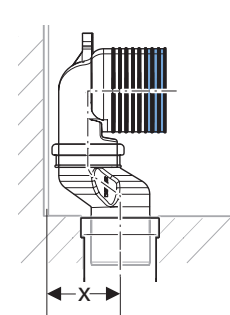

X = da 10.5 a 15 cm