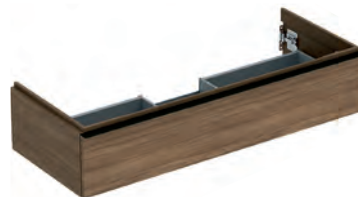

LAVABI SLIM

Lavabi slim per mobili sottolavabo 60, 75, 90 e 120

MIX & MATCH

MOBILI PER LAVABI DUE CASSETTI

Mobile 60 - 2 cassetti

Mobile 75 - 2 cassetti

Mobile 90 - 2 cassetti

Mobile 120 - 2 cassetti

MIX & MATCH

MOBILI SOSPESI PER LAVABI UN CASSETTO

Mobile 60 - 1 cassetto

Mobile 75 - 1 cassetto

Mobile 90 - 1 cassetto

Mobile 120 - 1 cassetto

MIX & MATCH

MOBILE PER LAVABO DOPPIO QUATTRO CASSETTI

Mobile 120 per lavabo doppio - 4 cassetti

MIX & MATCH

MOBILE PER LAVABO DOPPIO DUE CASSETTI

Mobile 120 per lavabo doppio 2 cassetti

MIX & MATCH

LAVABI COMPATTI

Lavabo compatto 60

Lavabo compatto 75