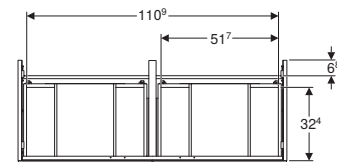

modello	colore	abbinabile a lavabo doppio o bacinella	art.	euro
Mobile 120 4 cassetti	bianco lucido/maniglia bianco opaco	ONE, Acanto e iCon - 120 cm	502.309.01.1	1280.00
Mobile 120 4 cassetti	bianco lucido/maniglia cromo	ONE, Acanto e iCon 120 cm	502.309.01.2	1280.00
Mobile 120 4 cassetti	bianco opaco/maniglia bianco opaco	ONE, Acanto e iCon 120 cm	502.309.01.3	1280.00
Mobile 120 4 cassetti	rovere/maniglia lava opaco	ONE, Acanto e iCon 120 cm	502.309.JH.1	1395.00
Mobile 120 4 cassetti	lava opaco/maniglia lava opaco	ONE, Acanto e iCon 120 cm	502.309.JK.1	1395.00
Mobile 120 4 cassetti	noce americano/maniglia lava opaco	ONE, Acanto e iCon 120 cm	502.309.JR.1	1395.00