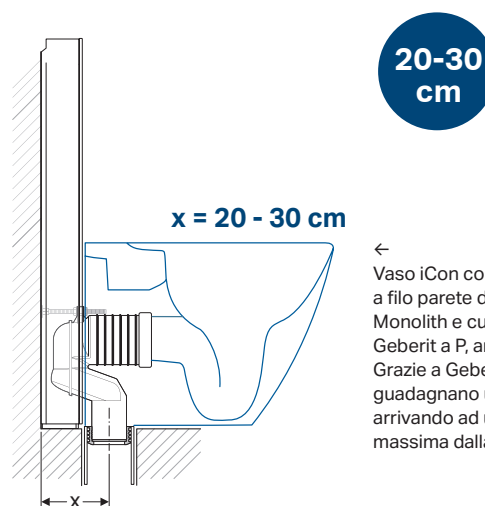

VASO ICON CON SCARICO TRASLATO

Soluzione ideale per le ristrutturazioni, dove i sanitari tradizionali a pavimento possono essere sostituiti da sanitari filo parete, lasciando inalterato l'impianto preesistente. Il sistema traslato è studiato per coprire gli scarichi a pavimento posizionati da 6 cm a 20 cm dalla parete, utilizzando una delle due curve tecniche Geberit. Il vaso iCon con scarico traslato è disponibile con la tecnologia Rimfree® e TurboFlush.

- **VELOCE:**
nella ristrutturazione richiede tempo limitato perché si utilizza l'impianto esistente.
- **ECONOMICA:**
i lavori di ristrutturazione sono ridotti al minimo con conseguente risparmio di denaro.
- **ESTETICA:**
la sostituzione dei prodotti distanziati dalla parete con sanitari filo parete garantisce un risultato migliorativo dal punto di vista estetico.

← Vaso iCon con scarico traslato a filo parete davanti a Geberit Monolith e curva tecnica Geberit a P, art. 131.081.11.1 Grazie a Geberit Monolith si guadagnano ulteriori 10 cm arrivando ad una distanza massima dalla parete di 30 cm.