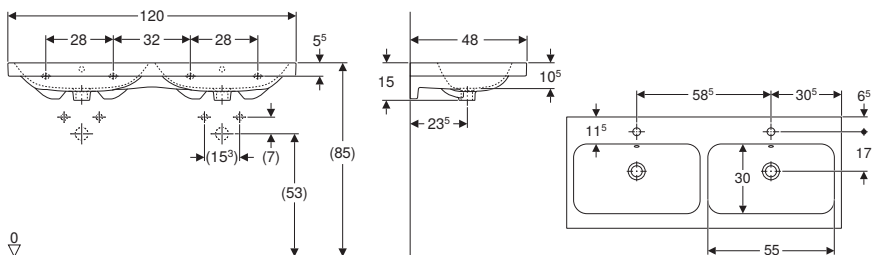

Lavabo 120 doppio *

Caratteristiche

- Abbinabile a mobile
- Installazione a parete

modello	colore	abbinabile a mobile	art.	euro
Lavabo 120 2F	bianco	Acanto e iCon - 120 cm	501.838.00.1	893.00

da completare con:

Kit di fissaggio (ordinare 2 kit x lavabo 90/120)	500.121.00.1	24.00
Sifone salvaspazio d40, con piletta, azionamento a leva. Per rubinetteria con saltarello	152.074.21.1	108.58
Sifone salvaspazio d40, con piletta click clack. Per rubinetteria senza saltarello	152.075.21.1	114.72

* In combinazione con mobile, completare il lavabo con sifone salvaspazio compatto. vedi tabella abbinamenti pag. 290
Ceramiche disponibili anche con smalto KeraTect. Articoli su richiesta