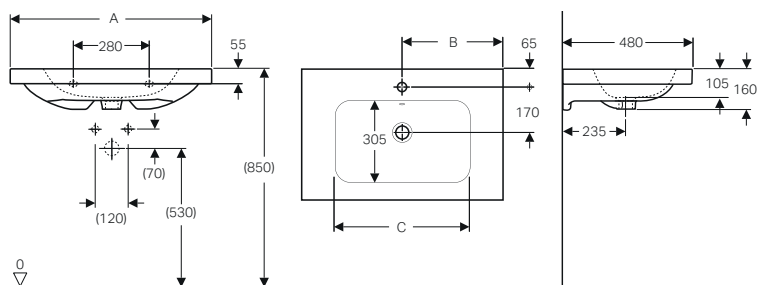

GEBERIT iCon

LAVABI CON RIPIANI

MIX & MATCH

Lavabo con ripiani 75 / 90 *

Caratteristiche

- Abbinabile a mobile
- Installazione a parete

modello	colore	abbinabile a mobile	A	B	C	art.	euro
Lavabo con ripiani 75	bianco	ONE, Acanto e iCon - 75 cm	750	375	520	501.839.00.1	470.00
Lavabo con ripiani 75 SFR	bianco	ONE, Acanto e iCon - 75 cm	750	375	520	501.839.00.3	470.00
Lavabo con ripiani 90	bianco	ONE, Acanto e iCon - 90 cm	900	450	540	501.840.00.1	642.00
Lavabo con ripiani 90 SFR	bianco	ONE, Acanto e iCon - 90 cm	900	450	540	501.840.00.3	642.00

da completare con:

Kit di fissaggio (ordinare 2 kit x lavabo 90/120)						500.121.00.1	24.00
Sifone salvaspazio d40, con pileta, azionamento a leva. Per rubinetteria con saltarello						152.074.21.1	108.58
Sifone salvaspazio d40, con pileta click clack. Per rubinetteria senza saltarello						152.075.21.1	114.72

* In combinazione con mobile, completare il lavabo con sifone salvaspazio compatto. vedi tabella abbinamenti pag. 290
Ceramiche disponibili anche con smalto KeraTect. Articoli su richiesta