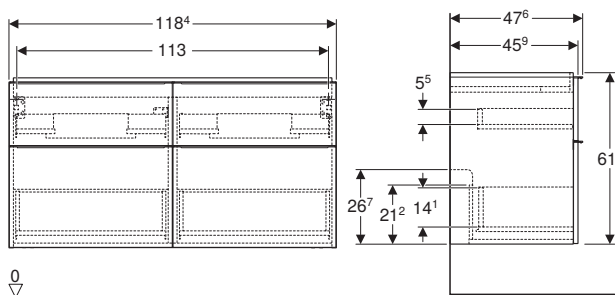

Mobile per lavabo 120 doppio con quattro cassetti

MIX & MATCH

Caratteristiche

- Sospeso
- Con quattro cassetti
- Maniglia sostituibile
- Cassetto con chiusura ammortizzata
- Cassetto senza taglio sifone
- Resistente all'umidità

Dotazione

- Mobile per lavabo
- Materiale di fissaggio