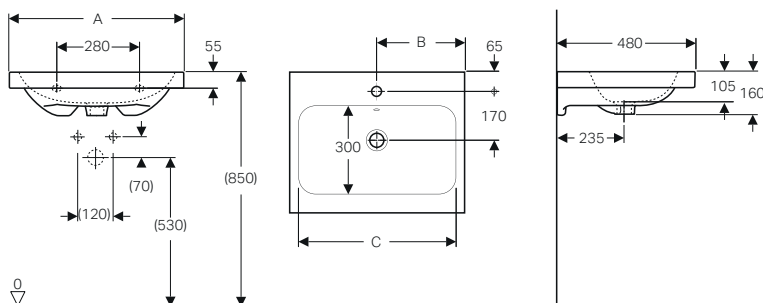

GEBERIT iCon LAVABI DA APPOGGIO

Lavabo da appoggio 60 / 75 *

Caratteristiche

- Installazione a parete
- Lato inferiore e posteriore rettificato
- Per il montaggio su piani lavabo o su mobile iCon, ONE e Acanto