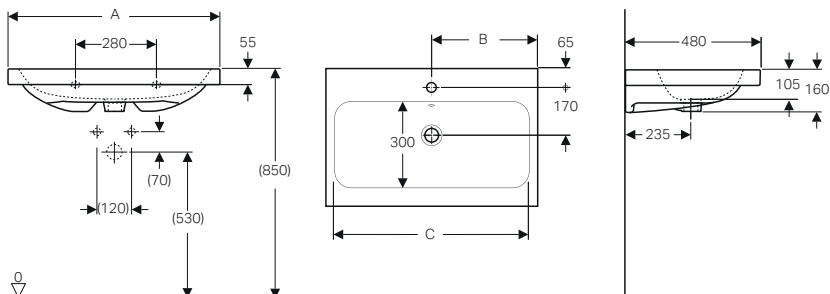

Lavabo 60 / 75 / 90 / 120 *

Caratteristiche

- Abbinabile a mobile
- Installazione a parete

modello	colore	abbinabile a mobile	A	B	C	art.	euro
Lavabo 60	bianco	ONE, Acanto e iCon - 60 cm	600	300	540	501.834.00.1	280.00
Lavabo 60 SFR	bianco	ONE, Acanto e iCon - 60 cm	600	300	540	501.834.00.3	280.00
Lavabo 75	bianco	ONE, Acanto e iCon - 75 cm	750	375	680	501.835.00.1	416.00
Lavabo 75 SFR	bianco	ONE, Acanto e iCon - 75 cm	750	375	680	501.835.00.3	416.00
Lavabo 90	bianco	ONE, Acanto e iCon - 90 cm	900	450	830	501.836.00.1	538.00
Lavabo 90 SFR	bianco	ONE, Acanto e iCon - 90 cm	900	450	830	501.836.00.3	538.00
Lavabo 120 2F	bianco	ONE, Acanto e iCon - 120 cm	1200	600	1130	501.837.00.1	726.00
Lavabo 120 SFR	bianco	ONE, Acanto e iCon - 120 cm	1200	600	1130	501.837.00.3	726.00