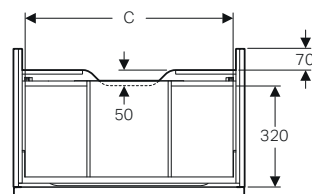

iCon Light
lavabo 120
iCon
Mobile lavabo 120
un cassetto bianco opaco
Option Plus
specchio 120
iCon
scaffale quadrato rovere
↓

GEBERIT iCon

MOBILI PER LAVABI

MIX & MATCH

Mobile per lavabo 60 / 75 / 90 / 120 con un cassetto