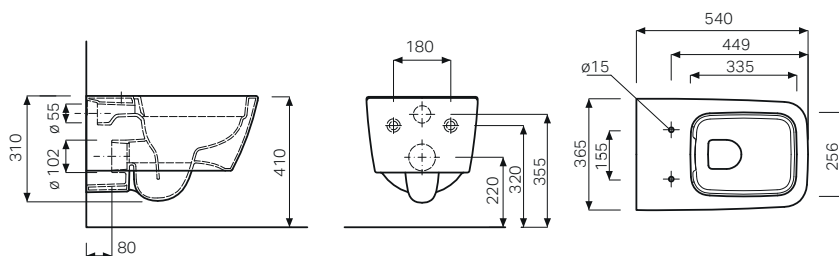

↑
Geberit iCon Square
Vaso sospeso con sedile
Bidet sospeso
Placca di comando
Geberit Sigma70 design tasto squadrato
cromo spazzolato

GEBERIT iCon design squadrato VASI E BIDET SOSPESI

Vaso sospeso Rimfree® completo di sedile ammortizzato e sgancio rapido