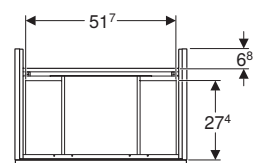

GEBERIT iCon

MOBILI PER LAVABI COMPATTI

MIX & MATCH

Mobile per lavabo compatto 60 / 75 con due cassetti

Caratteristiche

- Sospeso
- Con un cassetto
- Maniglia sostituibile
- Cassetto con chiusura ammortizzata
- Cassetto senza taglio sifone
- Resistente all'umidità

Dotazione

- Mobile per lavabo
- Materiale di fissaggio

modello	colore	abbinabile a lavabo compatto	art.	euro
Lavabo compatto 60	bianco lucido/maniglia bianco opaco	Acanto e iCon - 60 cm	502.307.01.1	855.00
Lavabo compatto 60	bianco lucido/maniglia cromo	Acanto e iCon - 60 cm	502.307.01.2	855.00
Lavabo compatto 60	bianco opaco/maniglia bianco opaco	Acanto e iCon - 60 cm	502.307.01.3	855.00
Lavabo compatto 60	lava opaco/maniglia lava opaco	Acanto e iCon - 60 cm	502.307.JK.1	855.00
Lavabo compatto 60	rovere/maniglia lava opaco	Acanto e iCon - 60 cm	502.307.JH.1	855.00
Lavabo appoggio 60	noce americano/maniglia lava opaco	Acanto e iCon - 60 cm	502.307.JR.1	855.00
Lavabo compatto 75	bianco lucido/maniglia bianco opaco	Acanto e iCon - 75 cm	502.308.01.1	960.00
Lavabo compatto 75	bianco lucido/maniglia cromo	Acanto e iCon - 75 cm	502.308.01.2	960.00
Lavabo compatto 75	bianco opaco/maniglia bianco opaco	Acanto e iCon - 75 cm	502.308.01.3	960.00
Lavabo compatto 75	lava opaco/maniglia lava opaco	Acanto e iCon - 75 cm	502.308.JK.1	960.00
Lavabo compatto 75	rovere/maniglia lava opaco	Acanto e iCon - 75 cm	502.308.JH.1	960.00
Lavabo compatto 75	noce americano/maniglia lava opaco	Acanto e iCon - 75 cm	502.308.JR.1	960.00