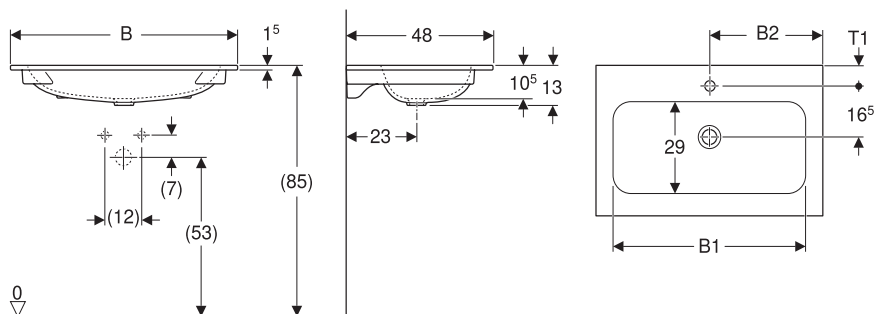

Lavabo per mobili sottolavabo *

Caratteristiche

- Abbinabile a mobile
- Installazione a parete
- Bordo slim

modello	colore	abbinabile a mobile	B	B1	B2	art.	euro
Lavabo 60	bianco	ONE, Acanto e iCon - 60 cm	600	490	300	501.843.00.1	256.00
Lavabo 75	bianco	ONE, Acanto e iCon - 75 cm	750	490	375	501.844.00.1	446.00
Lavabo 90	bianco	ONE, Acanto e iCon - 90 cm	900	785	450	501.845.00.1	640.00
Lavabo 120 2FR	bianco	ONE, Acanto e iCon - 120 cm	1200	1080	600	501.846.00.1	925.00

da completare con:

Kit di fissaggio (ordinare 2 kit x lavabo 90/120)						500.121.00.1	24.00
Sifone salvaspazio d40, con Clou Geberit, azionamento a leva. Per rubinetteria con saltarello						152.059.21.1	139.28
Sifone salvaspazio d40, scarico libero. Per rubinetteria senza saltarello						152.093.21.1	90.15

* In combinazione con mobile, completare il lavabo con sifone salvaspazio compatto. vedi tabella abbinamenti pag. 290
Ceramiche disponibili anche con smalto KeraTect. Articoli su richiesta