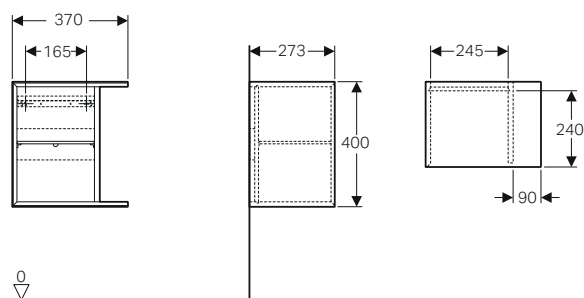

modello	colore	art.	euro
Elemento laterale per lavamani	bianco lucido	502.325.01.1	481.00
Elemento laterale per lavamani	bianco opaco	502.325.01.3	481.00
Elemento laterale per lavamani	rovere	502.325.JH.1	481.00
Elemento laterale per lavamani	lava opaco	502.325.JK.1	481.00
Elemento laterale per lavamani	sabbia lucido	502.325.JL.1	481.00
Elemento laterale per lavamani	noce americano	502.325.JR.1	481.00