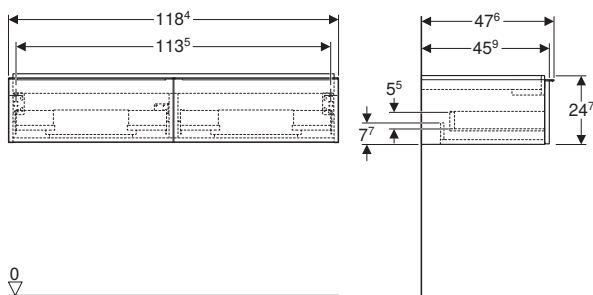

GEBERIT iCon

MOBILI PER LAVABI

MIX & MATCH

Mobile per lavabo 120 doppio con due cassetti

Caratteristiche

- Sospeso
- Con due cassetti
- Maniglia sostituibile
- Cassetto con chiusura ammortizzata
- Cassetto senza taglio sifone
- Resistente all'umidità

Dotazione

- Mobile per lavabo
- Materiale di fissaggio