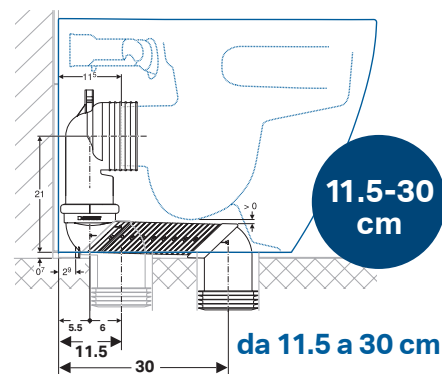

↑ Vaso iCon con scarico traslato a filo parete e curva tecnica Geberit, art. 131.015.11.1 + curva a S, art. 131.199.11.1