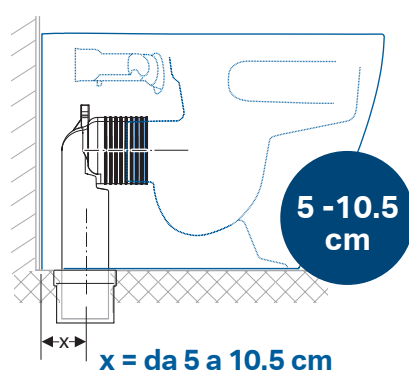

LE SOLUZIONI CON SCARICO TRASLATO TURBOFLUSH

↑ Vaso iCon TurboFlush con scarico traslato a filo parete e curva tecnica Geberit, art. 131.015.11.1