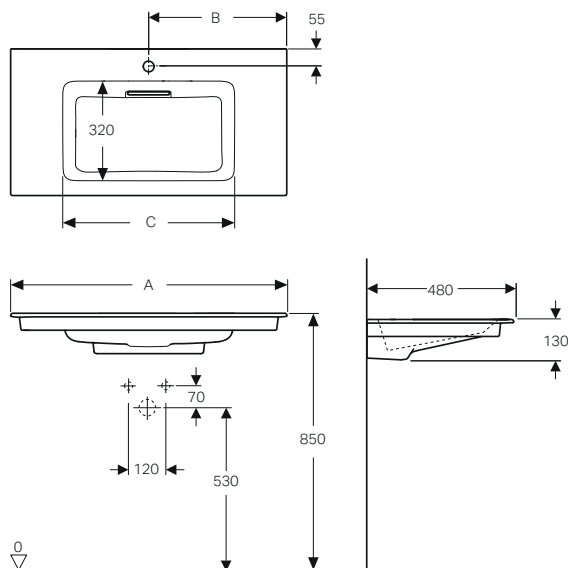

↑
Geberit One
Specchio contenitore 105
Lavabo slim 105
Mobile standard 105 lava opaco

GEBERIT ONE LAVABI SLIM

Lavabo per mobile 60 / 75 / 90 / 105 / 120

Fissaggio in appoggio sul mobile, scarico con troppopieno. Installazione solo su mobile standard.