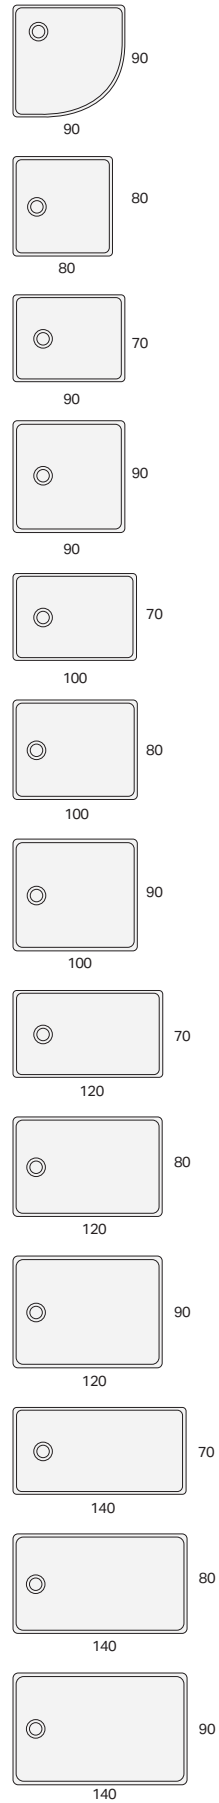

GEBERIT

60

GEBERIT SESTRA

PIATTI DOCCIA

Piatto doccia rettangolare

Piatto doccia extrapiatto in resin stone. Effetto pietra, antiscivolo. Installazione sopra e a filo pavimento.

modello	L	B	colore	art.	euro
Sestra piatto doccia rettangolare	90	70	bianco	550.202.00.2	589.00
Sestra piatto doccia rettangolare	90	70	grafite	550.222.00.2	589.00
Sestra piatto doccia rettangolare	90	70	grigio pietra	550.212.00.2	589.00
Sestra piatto doccia rettangolare	100	70	bianco	550.203.00.2	601.00
Sestra piatto doccia rettangolare	100	70	grafite	550.223.00.2	601.00
Sestra piatto doccia rettangolare	100	70	grigio pietra	550.213.00.2	601.00
Sestra piatto doccia rettangolare	100	80	bianco	550.252.00.2	619.00
Sestra piatto doccia rettangolare	100	80	grafite	550.272.00.2	619.00
Sestra piatto doccia rettangolare	100	80	grigio pietra	550.262.00.2	619.00
Sestra piatto doccia rettangolare	100	90	bianco	550.253.00.2	654.00
Sestra piatto doccia rettangolare	100	90	grafite	550.273.00.2	654.00
Sestra piatto doccia rettangolare	100	90	grigio pietra	550.263.00.2	654.00
Sestra piatto doccia rettangolare	120	70	bianco	550.204.00.2	672.00
Sestra piatto doccia rettangolare	120	70	grafite	550.224.00.2	672.00
Sestra piatto doccia rettangolare	120	70	grigio pietra	550.214.00.2	672.00
Sestra piatto doccia rettangolare	120	80	bianco	550.254.00.2	689.00
Sestra piatto doccia rettangolare	120	80	grafite	550.274.00.2	689.00
Sestra piatto doccia rettangolare	120	80	grigio pietra	550.264.00.2	689.00
Sestra piatto doccia rettangolare	120	90	bianco	550.255.00.2	725.00
Sestra piatto doccia rettangolare	120	90	grafite	550.275.00.2	725.00
Sestra piatto doccia rettangolare	120	90	grigio pietra	550.265.00.2	725.00
Sestra piatto doccia rettangolare	140	70	bianco	550.205.00.2	778.00
Sestra piatto doccia rettangolare	140	70	grafite	550.225.00.2	778.00
Sestra piatto doccia rettangolare	140	70	grigio pietra	550.215.00.2	778.00
Sestra piatto doccia rettangolare	140	80	bianco	550.256.00.2	795.00
Sestra piatto doccia rettangolare	140	80	grafite	550.276.00.2	795.00
Sestra piatto doccia rettangolare	140	80	grigio pietra	550.266.00.2	795.00
Sestra piatto doccia rettangolare	140	90	bianco	550.257.00.2	831.00
Sestra piatto doccia rettangolare	140	90	grafite	550.277.00.2	831.00
Sestra piatto doccia rettangolare	140	90	grigio pietra	550.267.00.2	831.00
Sestra piatto doccia rettangolare	160	70	bianco	550.206.00.2	884.00
Sestra piatto doccia rettangolare	160	70	grafite	550.226.00.2	884.00
Sestra piatto doccia rettangolare	160	70	grigio pietra	550.216.00.2	884.00
Sestra piatto doccia rettangolare	160	80	bianco	550.258.00.2	901.00
Sestra piatto doccia rettangolare	160	80	grafite	550.278.00.2	901.00
Sestra piatto doccia rettangolare	160	80	grigio pietra	550.268.00.2	901.00
Sestra piatto doccia rettangolare	160	90	bianco	550.259.00.2	937.00
Sestra piatto doccia rettangolare	160	90	grafite	550.279.00.2	937.00
Sestra piatto doccia rettangolare	160	90	grigio pietra	550.269.00.2	937.00
Sestra piatto doccia rettangolare	170	70	bianco	550.207.00.2	919.00
Sestra piatto doccia rettangolare	170	70	grafite	550.227.00.2	919.00
Sestra piatto doccia rettangolare	170	70	grigio pietra	550.217.00.2	919.00