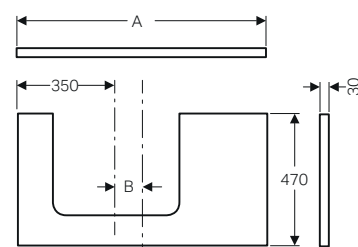

modello	colore	A	B	art.	euro
Piano per lavabo	bianco lucido laccato	900	95	505.303.00.1	384.00
Piano per lavabo	bianco opaco laccato	900	95	505.303.00.2	384.00
Piano per lavabo	lava opaco laccato	900	95	505.303.00.3	384.00
Piano per lavabo	rovere melaminico	900	95	505.303.00.5	384.00
Piano per lavabo	noce americano melaminico	900	95	505.303.00.6	384.00
Piano per lavabo	bianco lucido laccato	1050	168	505.304.00.1	404.00
Piano per lavabo	bianco opaco laccato	1050	168	505.304.00.2	404.00
Piano per lavabo	lava opaco laccato	1050	168	505.304.00.3	404.00
Piano per lavabo	rovere melaminico	1050	168	505.304.00.5	404.00
Piano per lavabo	noce americano melaminico	1050	168	505.304.00.6	404.00
Piano per lavabo	bianco lucido laccato	1200	242	505.305.00.1	468.00
Piano per lavabo	bianco opaco laccato	1200	242	505.305.00.2	468.00
Piano per lavabo	lava opaco laccato	1200	242	505.305.00.3	468.00
Piano per lavabo	rovere melaminico	1200	242	505.305.00.5	468.00
Piano per lavabo	noce americano melaminico	1200	242	505.305.00.6	468.00

da abbinare a supporto portasalviette Geberit ONE per installazione senza mobile

Piani Geberit ONE in Dekton con taglio a sinistra, per lavabi da appoggio rettangolari

modello	colore	spessore	A	B	art.	euro
Piano per lavabo	marmo bianco satinato	20	1200	242	505.135.00.1	2468.00
Piano per lavabo	marmo nero satinato	20	1200	242	505.135.00.2	2468.00

piano in Dekton da abbinare solo a mobile per lavabi standard Geberit ONE, Acanto, iCon