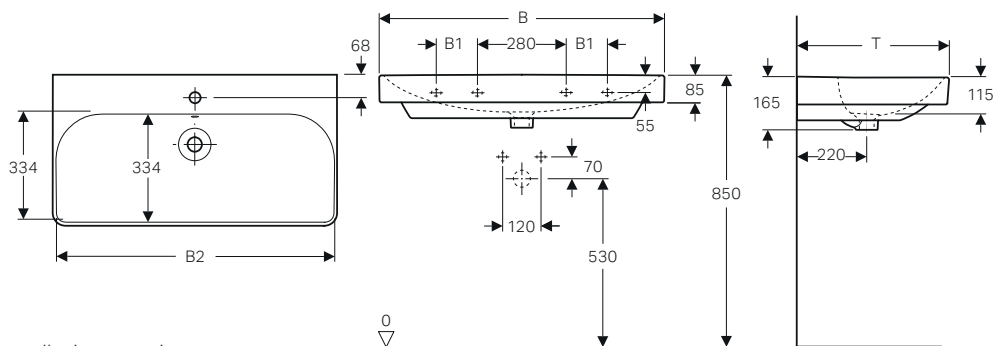

GEBERIT SMYLE

LAVABO RETTANGOLARE

Lavabo 55 / 60 / 75 / 90 / 120

Caratteristiche

- Fissaggio a parete e predisposizione per installazione su piano

modello	abbinabile a mobile	B	B1	B2	T	art	euro
Lavabo 55	500.365.XX.X - 500.366.XX.X	550		518	440	500.259.01.1	155.00
Lavabo 60	500.352.XX.X	600		568	480	500.229.01.1	169.00
Lavabo 75	500.353.XX.X	750		715	480	500.249.01.1	244.00
Lavabo 90	500.354.XX.X	900	130	868	480	500.251.01.1	300.00
Lavabo 90 senza foro rubinetteria	500.354.XX.X	900	130	868	480	500.250.01.1	300.00
Lavabo 120 1 foro	500.355.XX.X	1200	280	1168	480	500.226.01.1	357.00
Lavabo 120 2 fori	500.355.XX.X	1200	280	1168	480	500.253.01.1	357.00
Lavabo 120 senza foro rubinetteria	500.355.XX.X	1200	280	1168	480	500.225.01.1	357.00