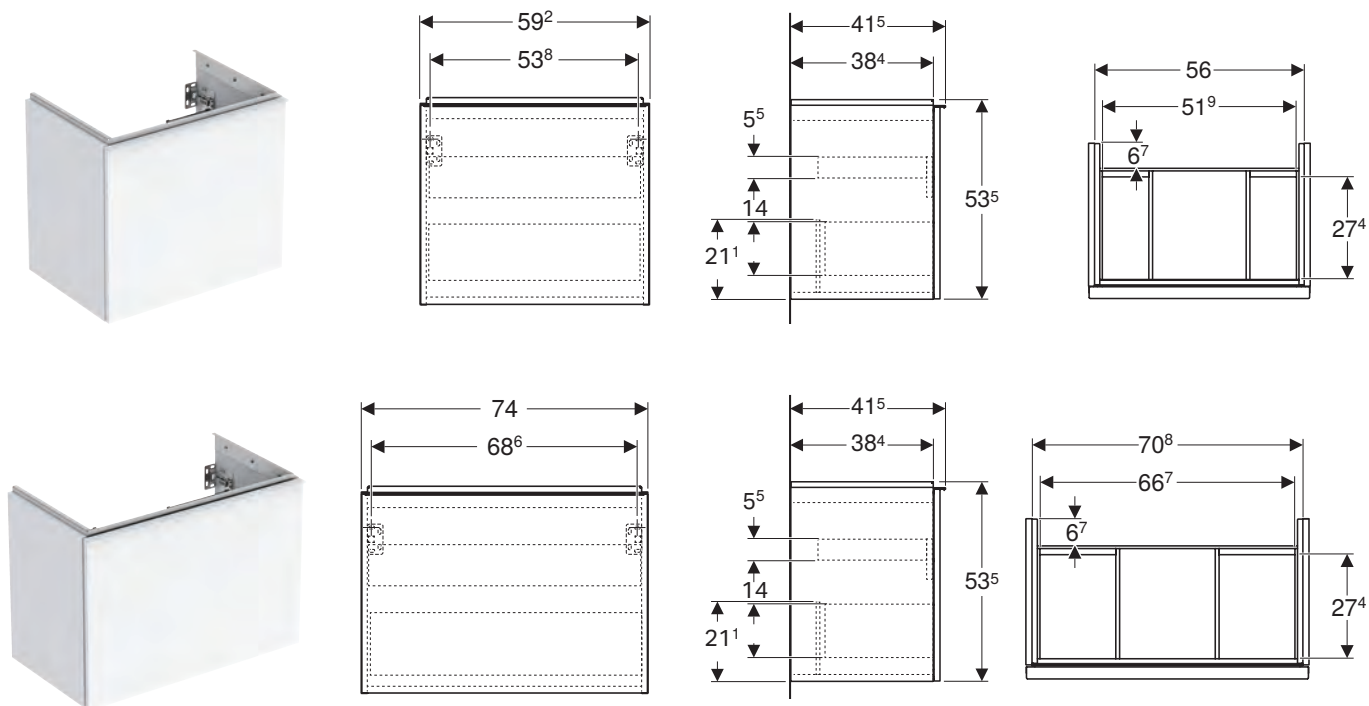

GEBERIT ACANTO MOBILI

Mobile sottolavabo sospeso per lavabo compatto 60 / 75

Caratteristiche

- Resistente all'umidità
- Cassettone con chiusura ammortizzata
- Maniglia in alluminio
- Cassetto interno

modello	colore	abbinabile a lavabo compatto	art.	euro
Mobile lavabo compatto 60	bianco lucido	Acanto e iCon - 60 cm	503.008.01.1	778.00
Mobile lavabo compatto 60	vetro bianco	Acanto e iCon - 60 cm	503.008.01.2	886.00
Mobile lavabo compatto 60	bianco opaco	Acanto e iCon - 60 cm	503.008.01.3	778.00
Mobile lavabo compatto 60	rovere	Acanto e iCon - 60 cm	503.008.JH.1	778.00
Mobile lavabo compatto 60	lava opaco	Acanto e iCon - 60 cm	503.008.JK.1	778.00
Mobile lavabo compatto 60	vetro lava	Acanto e iCon - 60 cm	503.008.JK.2	886.00
Mobile lavabo compatto 60	noce	Acanto e iCon - 60 cm	503.008.JR.1	778.00
Mobile lavabo compatto 75	bianco lucido	Acanto e iCon - 75 cm	503.009.01.1	886.00
Mobile lavabo compatto 75	vetro bianco	Acanto e iCon - 75 cm	503.009.01.2	982.00
Mobile lavabo compatto 75	bianco opaco	Acanto e iCon - 75 cm	503.009.01.3	886.00
Mobile lavabo compatto 75	rovere	Acanto e iCon - 75 cm	503.009.JH.1	886.00
Mobile lavabo compatto 75	lava opaco	Acanto e iCon - 75 cm	503.009.JK.1	886.00
Mobile lavabo compatto 75	vetro lava	Acanto e iCon - 75 cm	503.009.JK.2	982.00
Mobile lavabo compatto 75	noce	Acanto e iCon - 75 cm	503.009.JR.1	886.00