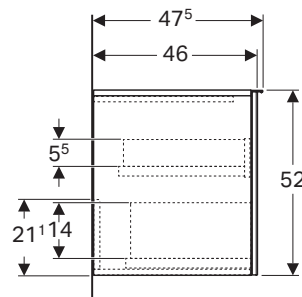

GEBERIT ACANTO

COMPLEMENTI D'ARREDO

Mobile contenitore sospeso

modello	colore	art.	euro
Mobile laterale sospeso con cassetto 45	bianco lucido	503.010.01.1	752.00
Mobile laterale sospeso con cassetto 45	vetro bianco	503.010.01.2	828.00
Mobile laterale sospeso con cassetto 45	bianco opaco	503.010.01.3	752.00
Mobile laterale sospeso con cassetto 45	rovere	503.010.JH.1	752.00
Mobile laterale sospeso con cassetto 45	lava opaco	503.010.JK.1	752.00
Mobile laterale sospeso con cassetto 45	vetro lava	503.010.JK.2	828.00
Mobile laterale sospeso con cassetto 45	noce	503.010.JR.1	752.00