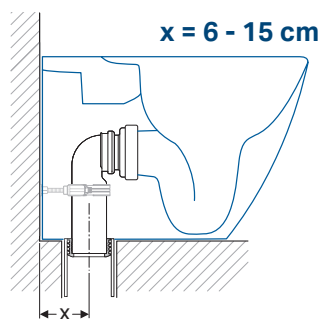

SPECIALE RISTRUTTURAZIONE

GEBERIT ICON CON SCARICO TRASLATO

LA SOLUZIONE IDEALE PER LA RISTRUTTURAZIONE

VASO ICON CON SCARICO TRASLATO

Soluzione ideale per le ristrutturazioni, dove i sanitari tradizionali a pavimento possono essere sostituiti da sanitari filo parete, lasciando inalterato l'impianto preesistente. Il sistema traslato è studiato per coprire gli scarichi a pavimento posizionati da 6 cm a 20 cm dalla parete, utilizzando una delle due curve tecniche Geberit. Il vaso iCon con scarico traslato è disponibile con la tecnologia Rimfree® e TurboFlush.

- **VELOCE:**
  nella ristrutturazione richiede tempo limitato perché si utilizza l'impianto esistente.
- **ECONOMICA:**
  i lavori di ristrutturazione sono ridotti al minimo con conseguente risparmio di denaro.
- **ESTETICA:**
  la sostituzione dei prodotti distanziati dalla parete con sanitari filo parete garantisce un risultato migliorativo dal punto di vista estetico.

LE SOLUZIONI CON SCARICO TRASLATO RIMFREE

← Vaso iCon con scarico traslato a filo parete e curva tecnica Geberit, art. 131.015.11.1