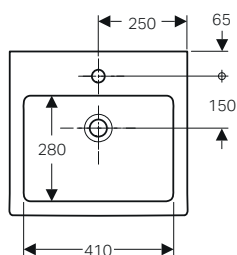

GEBERIT CLOSER

LAVABO

Lavabo 50 / 60

Disponibile per rubinetteria monoforo o senza foro rubinetteria. Fissaggio a parete con bulloni e per appoggio su piano.

modello	colore	art.	euro
Lavabo 60 rettangolare	bianco	500.855.00.1	207.00
Lavabo 60 rettangolare SFR	bianco	500.905.00.1	207.00
Lavabo 50 rettangolare	bianco	500.877.00.1	183.00

da completare con:

Kit di fissaggio		500.121.00.1	24.00