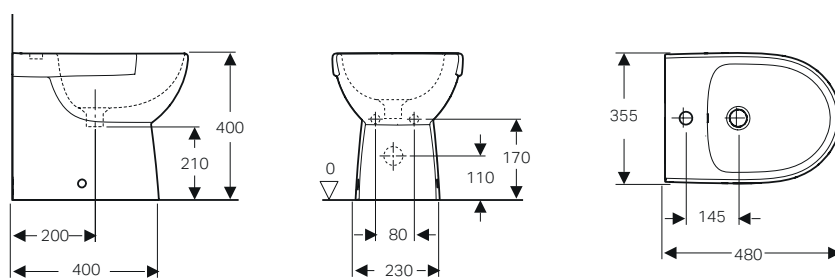

Bidet a pavimento a filo parete, fissaggio nascosto, compatto

Caratteristiche

- Allacciamento idrico nascosto
- Fissaggio nascosto
- Compatto

Dotazione

- Materiale di fissaggio

modello	colore	art.	euro
Bidet	bianco	500.482.01.7	187.00