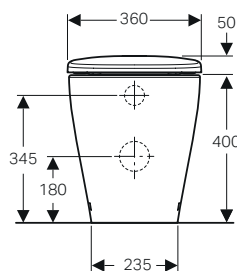

GEBERIT SELNOVA PREMIUM

VASO E BIDET FILO PARETE

Vaso a pavimento Rimfree® completo di sedile

con raccordo
131.015.11.1
H 50-105

Caratteristiche

- Scarico orizzontale o verticale
- A filo parete
- Sedile del vaso in duroplast
- Coperchio del vaso avvolgente

Dotazione

- Materiale di fissaggio
- Sedile

modello	colore	risciacqua con	art.	euro
Vaso a pavimento con sedile standard	bianco	4 litri	501.994.00.1	332.00
Vaso a pavimento con sedile ammortizzato e sgancio rapido	bianco	4 litri	502.794.00.1	368.00