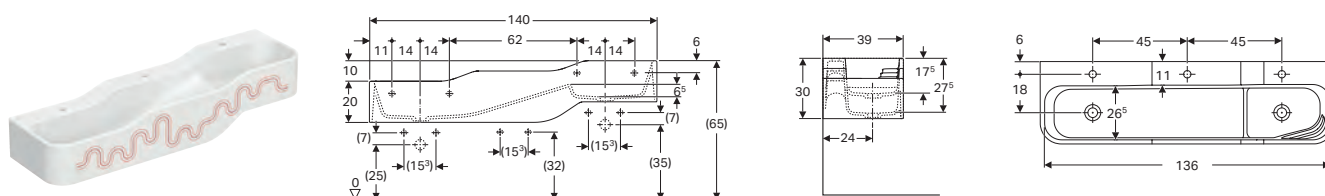

modello	colore	troppopieno	L	H	profondità	art.	euro
lavabo a canale 140 SFR	bianco, senza decorazione	senza	1400	300	390	502.975.00.2	2412.00
lavabo a canale 140 SFR	bianco, deco. blu / blu chiaro	senza	1400	300	390	502.975.SX.2	3149.00
lavabo a canale 140 SFR	bianco, deco. verde / verde chiaro	senza	1400	300	390	502.975.79.2	3149.00
lavabo a canale 140 SFR	bianco, deco. rosso / arancio	senza	1400	300	390	502.975.FY.2	3149.00
lavabo a canale 140	bianco, senza decorazione	senza	1400	300	390	502.975.00.1	2412.00
lavabo a canale 140	bianco, deco. blu / blu chiaro	senza	1400	300	390	502.975.SX.1	3149.00
lavabo a canale 140	bianco, deco. verde / verde chiaro	senza	1400	300	390	502.975.79.1	3149.00
lavabo a canale 140	bianco, deco. rosso / arancio	senza	1400	300	390	502.975.FY.1	3149.00

da completare con:

Kit di fissaggio a parete (ordinare 2 kit)	500.121.00.1	24.00