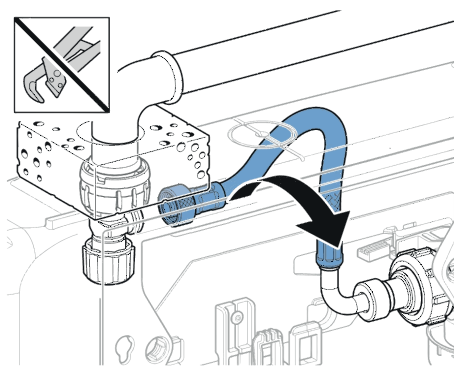

Elementi aggiuntivi Geberit AquaClean	Sistema di risciacquo	Da ordinare separatamente	Predisposizione impianto
Sedile Tuma + vaso a pavimento 	Cassetta da incasso 	Cassetta nuda o altri sistemi di risciacquo - Portare punto acqua ulteriore Kit allacciamento idrico per sedile Tuma 147.045.00.1	Altezza tubo di risciacquo secondo scheda tecnica del vaso
Sedile 4000 + vaso a pavimento 	Monolith 	Presa di corrente/ sdoppiatore per Monolith Plus 242.837.00.1 Kit+laterali per Monolith 101 131.102.TA.1 Monolith 114 131.100.TA.1	Altezza tubo di risciacquo secondo scheda tecnica del vaso

Installazione flessibile 243.173.00.1 su moduli con cassetta Sigma8

1 Rimuovo il vecchio flessibile