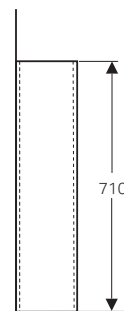

Colonna e semicolonna

modello	colore	art.	euro
Semicolonna	bianco	500.329.01.7	72.00
Colonna	bianco	500.341.01.7	72.00

da completare con:

Kit di fissaggio per semicolonna						500.896.00.1	22.00