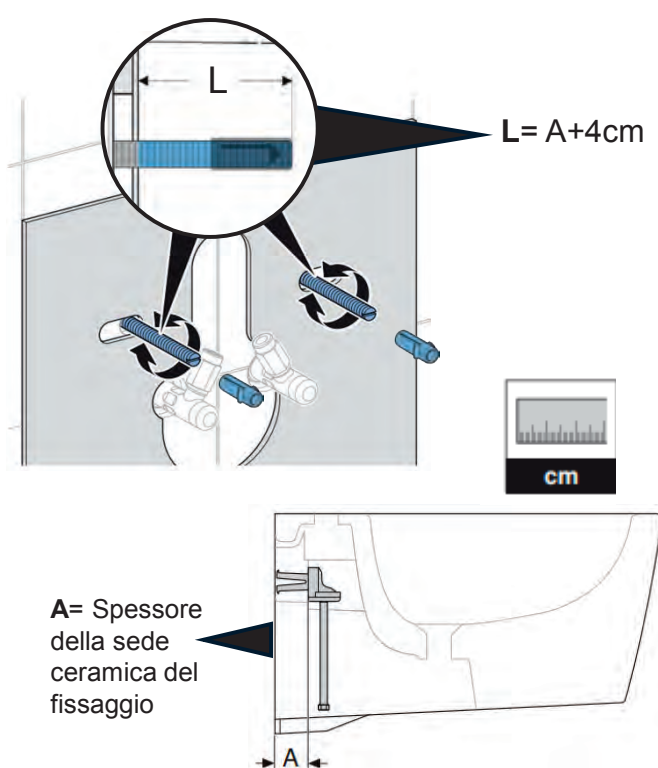

Predisposizione delle barre filettate in presenza di una specifica serie ceramica Geberit o della relativa scheda tecnica.

WC	Lunghezza totale barre filettate
Serie Geberit	L
ONE TurboFlush	12 cm
Xeno2 Rimfree	13.5 cm
Acanto TurboFlush	12 cm
Acanto Rimfree	11 cm
iCon TurboFlush	12 cm
iCon Rimfree	12 cm
iCon Square	12 cm
Smyle TurboFlush	12 cm
Smyle Rimfree	13 cm
Selnova Premium TurboFlush	12 cm
Selnova Premium Rimfree	12 cm

Bidet	Lunghezza totale barre filettate
Serie Geberit	L
ONE	10 cm
Xeno2	12 cm
Acanto TurboFlush	12 cm
Acanto Rimfree	9 cm
iCon	10 cm
iCon Square	10 cm
Smyle	11 cm
Selnova Premium	10 cm