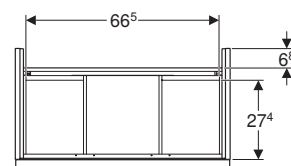

Mobile per lavabo compatto 60 / 75 con due cassetti