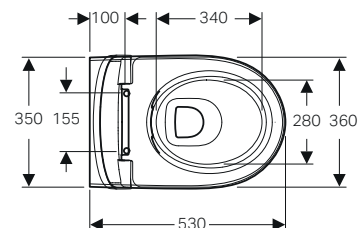

GEBERIT SELNOVA PREMIUM

VASO E BIDET FILO PARETE

Vaso a pavimento Rimfree® completo di sedile

con raccordo
131.015.11.1
H 50-105

Caratteristiche

- Scarico orizzontale o verticale
- A filo parete
- Sedile del vaso in duroplast
- Coperchio del vaso avvolgente

Dotazione

- Materiale di fissaggio
- Sedile

modello	colore	risciacqua con	art.	euro
Vaso a pavimento con sedile standard	bianco	4 litri	501.994.00.1	332.00
Vaso a pavimento con sedile ammortizzato e sgancio rapido	bianco	4 litri	502.794.00.1	368.00