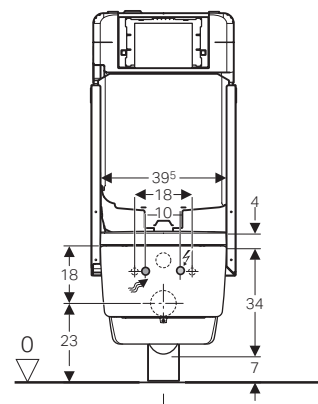

↑
Punto acqua e luce già predisposti
utilizzando i moduli d'installazione Geberit