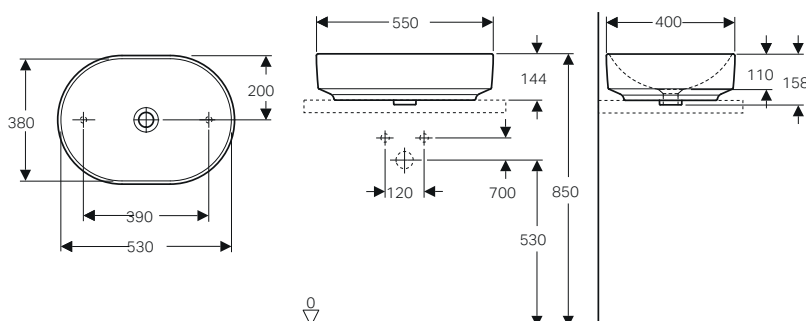

Lavabo da appoggio ellittico 50 / 55 / 60

- Installazione su piano.

Dotazione

- Materiale di fissaggio

modello	colore	A	B	E	F	G	art.	euro
Lavabo appoggio ellittico 55x40 *	bianco						500.774.01.2	302.00
Lavabo appoggio ellittico 50x40 CPR	bianco	500	400	260	340	139	500.775.01.2	293.00
Lavabo appoggio ellittico 60x45 CPR	bianco	600	450	310	440	154	500.777.01.2	315.00

*Da abbinare a piletta con scarico libero 152.050.21.1