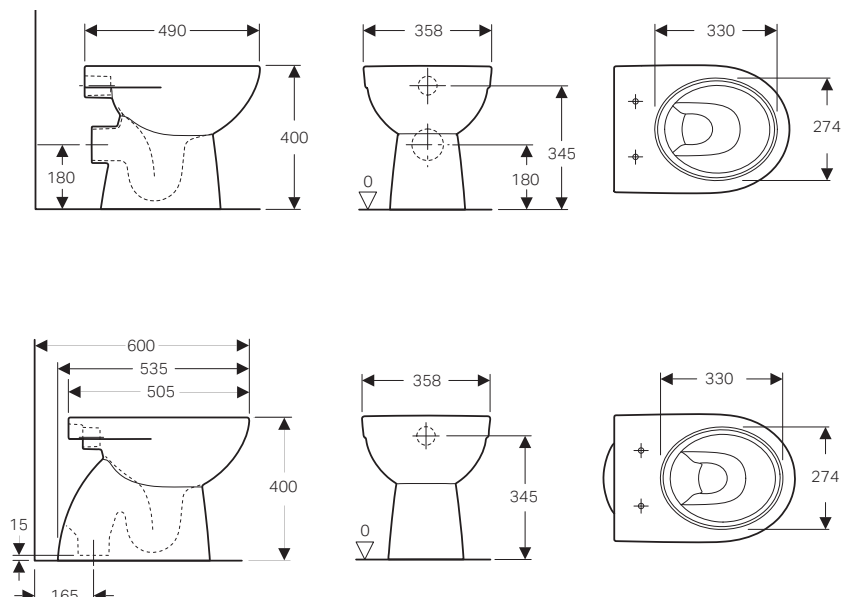

GEBERIT SELNOVA

VASO E BIDET A PAVIMENTO

Vaso a pavimento

Caratteristiche

- Distanziato dalla parete
- Scarico S o scarico P

Dotazione

- Materiale di fissaggio
- Meccanismo incluso

modello	colore	risciacqua con	art.	euro
Vaso P Rimfree®	bianco	4 litri	500.480.01.7	164.00
Vaso S Rimfree®	bianco	4 litri	500.399.01.7	164.00
Vaso P	bianco	4 litri	500.955.00.7	132.00
Vaso S	bianco	4 litri	500.956.00.7	132.00