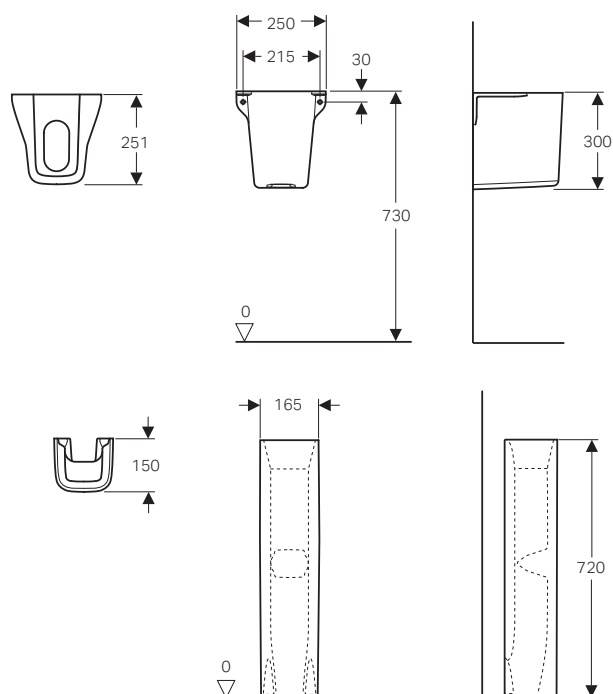

modello	colore	art.	euro
Semicolonna	bianco	500.328.01.1	78.00
Colonna	bianco	500.342.01.1	76.00

da completare con:

Kit di fissaggio							500.896.00.1	22.00