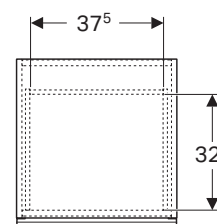

GEBERIT ACANTO

COMPLEMENTI D'ARREDO

Mobile contenitore sospeso

modello	colore	art.	euro
Mobile laterale sospeso con cassetto 45	bianco lucido	503.010.01.1	752.00
Mobile laterale sospeso con cassetto 45	vetro bianco	503.010.01.2	828.00
Mobile laterale sospeso con cassetto 45	bianco opaco	503.010.01.3	752.00
Mobile laterale sospeso con cassetto 45	rovere	503.010.JH.1	752.00
Mobile laterale sospeso con cassetto 45	lava opaco	503.010.JK.1	752.00
Mobile laterale sospeso con cassetto 45	vetro lava	503.010.JK.2	828.00
Mobile laterale sospeso con cassetto 45	noce	503.010.JR.1	752.00