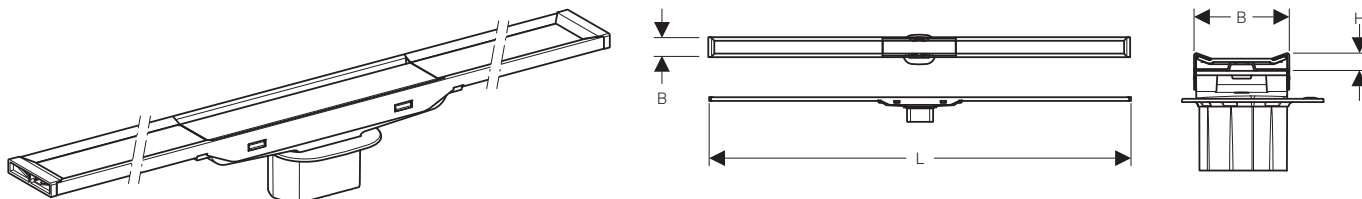

GEBERIT CLEANLINE 20

COMPLETA E VERSATILE

Canaletta doccia Geberit CleanLine20

L cm	B cm	H cm	colore	art.	euro
30-90	4,3	0,8	Telaio: acciaio inox elettrolucidato Superficie: acciaio inox spazzolato	154.450.KS.1	415.56
30-110	4,3	0,8	Telaio: acciaio inox elettrolucidato Superficie: acciaio inox spazzolato	154.461.KS.1	505.94
30-130	4,3	0,8	Telaio: acciaio inox elettrolucidato Superficie: acciaio inox spazzolato	154.451.KS.1	630.53
30-160	4,3	0,8	Telaio: acciaio inox elettrolucidato Superficie: acciaio inox spazzolato	154.453.KS.1	804.41

Da ordinare separatamente

- Kit per il montaggio grezzo per canalette per doccia a pavimento della serie CleanLine