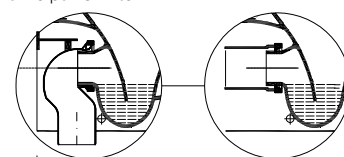

GEBERIT ACANTO

VASI E BIDET FILO PARETE

Vaso a pavimento Rimfree® completo di sedile ammortizzato e sgancio rapido

con raccordo 131.015.11.1
N.B. braga interrata
a filo pavimento

da 50 a 105 mm

Caratteristiche