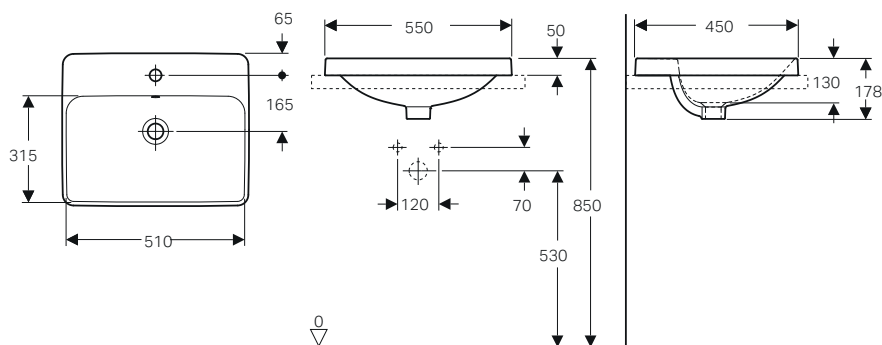

modello	colore	art.	euro
Lavabo sopra piano incasso rettangolare 55x40	bianco	500.736.01.2	164.00
Lavabo sopra piano incasso rettangolare 55x45 CPR	bianco	500.740.01.2	164.00

Richiedere la dima di taglio prima di effettuare il taglio sul piano.