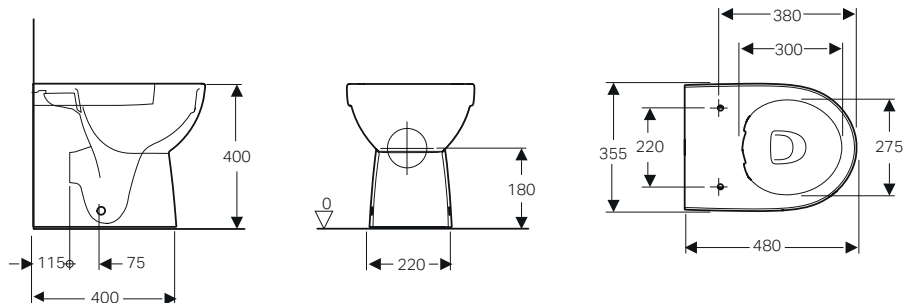

GEBERIT SELNOVA COMPACT

VASO E BIDET FILO PARETE

Vaso a pavimento a cacciata, a filo parete, fissaggio nascosto, compatto, Rimfree®

Caratteristiche

- Scarico orizzontale o verticale
- Fissaggio nascosto
- Compatto

Dotazione

- Materiale di fissaggio

modello	colore	risciacqua con	art.	euro
Vaso Rimfree®	bianco	4 litri	500.394.01.7	239.00

da completare con:

Sedile in termoindurente standard cerniere cromate	bianco		501.877.00.1	69.00
Sedile con chiusura ammortizzata	bianco		501.878.00.1	100.00