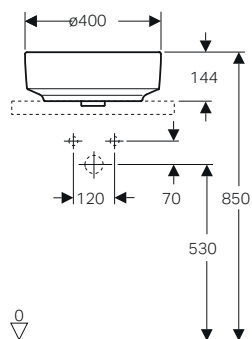

GEBERIT VARIFORM LAY ON

Lavabo da appoggio rotondo 40 / 45

- Installazione su piano

Dotazione

- Materiale di fissaggio

modello	colore	art.	euro
Lavabo appoggio rotondo 40*	bianco	500.768.01.2	270.00
Lavabo appoggio rotondo 45 CPR	bianco	500.769.01.2	270.00

*Da abbinare a piletta con scarico libero 152.080.21.1