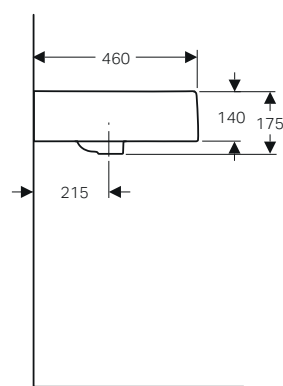

GEBERIT CLOSER

LAVABO

Lavabo 50 / 60

Disponibile per rubinetteria monoforo o senza foro rubinetteria. Fissaggio a parete con bulloni e per appoggio su piano.

modello	colore	art.	euro
Lavabo 60 rettangolare	bianco	500.855.00.1	207.00
Lavabo 60 rettangolare SFR	bianco	500.905.00.1	207.00
Lavabo 50 rettangolare	bianco	500.877.00.1	183.00

da completare con:

Kit di fissaggio		500.121.00.1	24.00