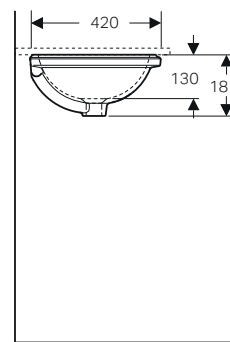

Lavabi sottopiano da incasso ovale 42 / 50

Installazione sottopiano a incasso. Kit di fissaggio incluso

modello	colore	art.	euro
Lavabo sottopiano incasso ovale 42x33	bianco	500.748.01.2	137.00
Lavabo sottopiano incasso ovale 50x40	bianco	500.752.01.2	144.00
Lavabo sottopiano incasso ovale 50x40 sottosmaltato	bianco	500.753.01.2	159.00

Richiedere la dima di taglio prima di effettuare il taglio sul piano.