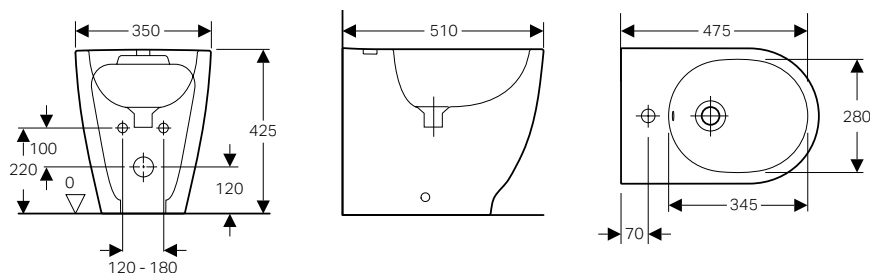

Caratteristiche

- Installazione filo parete
- Allacciamento idrico nascosto
- Fissaggio nascosto

Dotazione

- Materiale di fissaggio

modello	colore	art.	euro
Bidet a filo parete	bianco	500.603.01.2	336.00