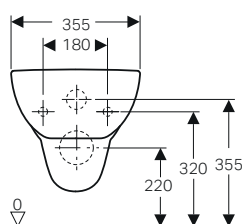

↑
Geberit Fantasia
Vaso sospeso
Bidet sospeso
Placca di comando
Geberit Sigma20 design tasto squadrato
cromosatinato

GEBERIT FANTASIA

VASI E BIDET SOSPESI

Vaso sospeso

Rimfree

modello	colore	risciacqua con	art.	euro
Vaso sospeso Rimfree®	bianco	4 litri	500.908.00.1	253.00
Vaso sospeso	bianco	6 litri	500.869.00.1	203.00