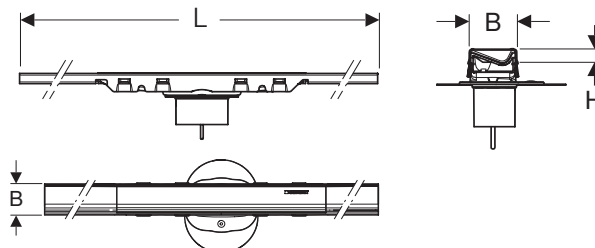

*per 154.150.00.1

**per 154.152.00.1

GEBERIT CLEANLINE 50

INNOVATIVA ED ELEGANTE

Canaletta doccia Geberit CleanLine50

L cm	B cm	H cm	colore	art.	euro
30-90	3	1	acciaio inox spazzolato	154.446.KS.2	515.99
30-90	3	1	nero cromato spazzolato	154.446.QC.2	662.60
30-110	3	1	acciaio inox spazzolato	154.448.KS.2	610.57
30-110	3	1	nero cromato spazzolato	154.448.QC.2	760.44
30-130	3	1	acciaio inox spazzolato	154.447.KS.2	737.10
30-130	3	1	nero cromato spazzolato	154.447.QC.2	883.47