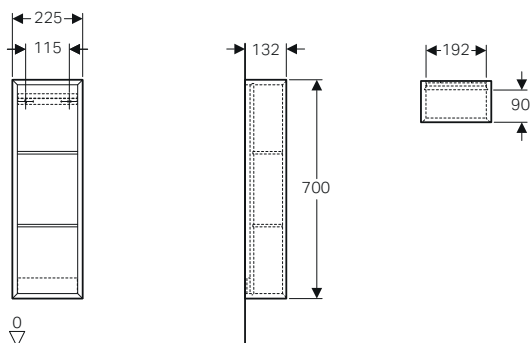

GEBERIT

COMPLEMENTI D'ARREDO

MIX & MATCH

Scaffale rettangolare

modello	colore	art.	euro
Scaffale rettangolare	bianco lucido	502.320.01.1	359.00
Scaffale rettangolare	bianco opaco	502.320.01.3	359.00
Scaffale rettangolare	rovere	502.320.JH.1	359.00
Scaffale rettangolare	lava opaco	502.320.JK.1	359.00
Scaffale rettangolare	sabbia lucido	502.320.JL.1	359.00
Scaffale rettangolare	noce americano	502.320.JR.1	359.00

Caratteristiche

- Sospeso
- Fissaggio nascosto
- Con due ripiani fissi
- Resistente all'umidità

Dotazione

- Materiale di fissaggio

MIX & MATCH