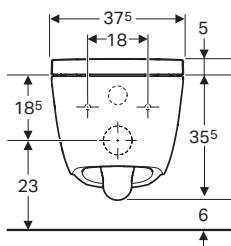

↑
Placca di comando
Geberit Sigma50 design tasto rotondo
bianco lucido
Geberit AquaClean Alba sospeso
Bidet Acanto

GEBERIT AQUACLEAN ALBA SOSPESO

SEMPLICE E PIACEVOLE

Geberit AquaClean Alba sospeso

ceramica	colore carter	materiale	art.	euro
bianco lucido	bianco lucido	Keratect	146.350.01.1	1000.00