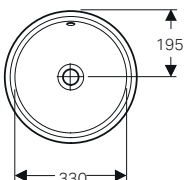

GEBERIT VARIFORM UNDER

Lavabo sottopiano da incasso rotondo 33

Installazione sottopiano a incasso. Kit di fissaggio incluso

modello	colore	art.	euro
Lavabo sottopiano incasso rotondo 33	bianco	500.744.01.2	129.00

Richiedere la dima di taglio prima di effettuare il taglio sul piano.