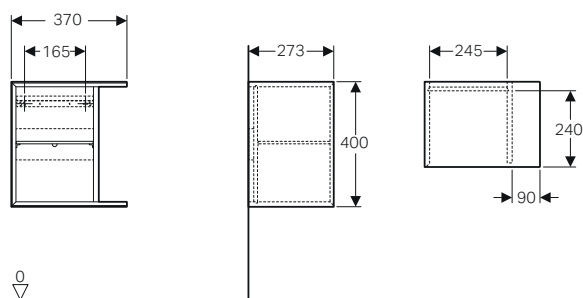

GEBERIT iCon

COMPLEMENTI D'ARREDO

Elemento laterale per lavamani

Caratteristiche

- Sospeso
- Con un ripiano riposizionabile
- Resistente all'umidità

Dotazione

- Materiale di fissaggio

modello	colore	art.	euro
Elemento laterale per lavamani	bianco lucido	502.325.01.1	481.00
Elemento laterale per lavamani	bianco opaco	502.325.01.3	481.00
Elemento laterale per lavamani	rovere	502.325.JH.1	481.00
Elemento laterale per lavamani	lava opaco	502.325.JK.1	481.00
Elemento laterale per lavamani	sabbia lucido	502.325.JL.1	481.00
Elemento laterale per lavamani	noce americano	502.325.JR.1	481.00