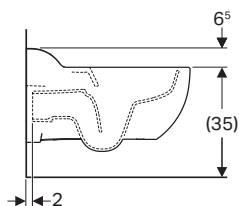

GEBERIT BAMBINI

VASI SOSPESI

Vaso sospeso a cacciata Geberit Bambini per l'infanzia, Rimfree®, per sedile del vaso*

modello	colore	larghezza	altezza	profondità	art.	euro
Vaso sospeso a cacciata Rimfree®	bianco	33,5	34,5	53	502.959.00.1	360.00

Vaso sospeso a cacciata Geberit Bambini, per l'infanzia, per sedile del vaso*