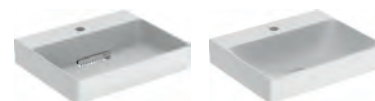

da abbinare a supporto portasalviette Geberit ONE per installazione senza mobile

Piani Geberit ONE in Dekton con taglio a destra, per lavabi da appoggio rettangolari

modello	colore	spessore	A	B	art.	euro
Piano per lavabo	marmo bianco satinato	20	1200	242	505.155.00.1	2468.00
Piano per lavabo	marmo nero satinato	20	1200	242	505.155.00.2	2468.00

piano in Dekton da abbinare solo a mobile per lavabi standard Geberit ONE, Acanto, iCon

GEBERIT ONE

PIANI PER LAVABI DA APPOGGIO

MIX & MATCH

Piani Geberit ONE con taglio a sinistra, per lavabi da appoggio rettangolari, abbinabili a mobili ONE, Acanto, iCon