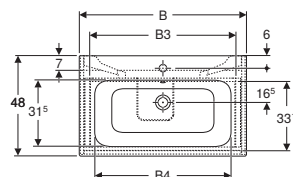

↑
Geberit Selnova Square
Set lavabo slim con mobile 130
lava opaco

GEBERIT SELNOVA SQUARE

MOBILI E LAVABI SLIM

Set lavabo slim completo di mobile con due cassetti 55 / 60 / 80 / 100

Caratteristiche

- Cassetti ammortizzati
- Da abbinare a sifone salvaspazio