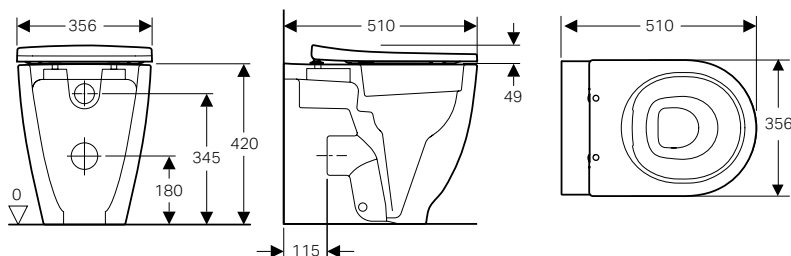

GEBERIT ACANTO

VASI E BIDET FILO PARETE

Vaso a pavimento Rimfree® completo di sedile ammortizzato e sgancio rapido

con raccordo 131.015.11.1
N.B. braga interrata
a filo pavimento

da 50 a 105 mm

Caratteristiche