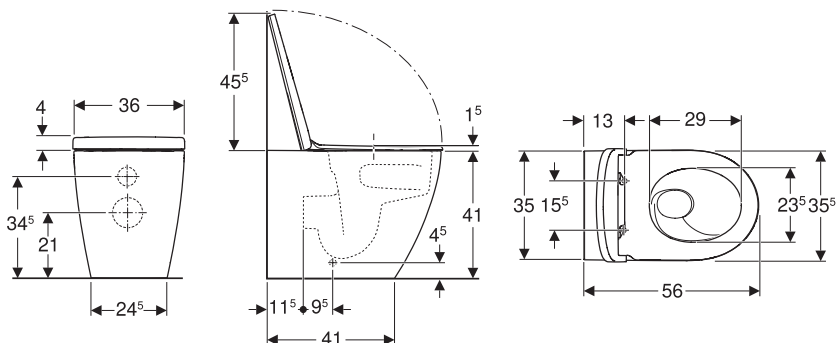

GEBERIT iCon

VASO A FILO PARETE CON TECNOLOGIA TURBOFLUSH

Vaso a pavimento TurboFlush con sedile ammortizzato e sgancio rapido

modello	colore	risciacqua con	art.	euro
vaso a pavimento TurboFlush con sedile	bianco	4 litri	503.080.00.1	677.00
vaso a pavimento TurboFlush con sedile	bianco opaco	4 litri	503.080.JT.1	840.00

da completare con:

Curva a 90°	131.015.11.1	74.00
Set allacciamento scarico verticale per vaso a pavimento	152.063.00.1	104.08
Manicotto per vaso a pavimento con scarico a parete 210 mm	131.083.16.1	23.55
Set allacciamento scarico a parete 180/210 mm	152.062.00.1	45.55
Curva a S	131.199.11.1	67.66

Caratteristiche

- Scarico, orizzontale o verticale
- A filo parete
- Sedile del vaso in duroplast
- Coperchio del vaso avvolgente

Dotazione

- Materiale di fissaggio
- Sedile ammortizzato a sgancio rapido