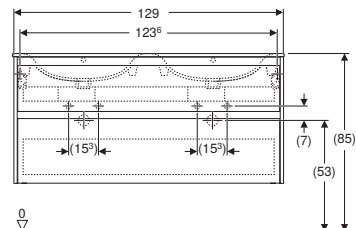

GEBERIT SELNOVA SQUARE

MOBILI E LAVABI SLIM

Set lavabo slim completo di mobile con due cassetti 130 cm

Caratteristiche

- Cassetti ammortizzati
- Da abbinare a sifone salvaspazio

Dotazione

- Materiale di fissaggio