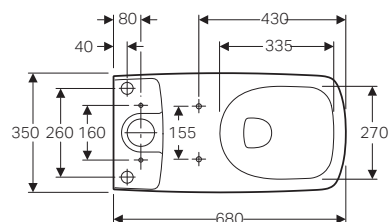

GEBERIT SELNOVA SQUARE

VASI CON CASSETTA

Vaso per cassetta BTW scarico multi Rimfree®

Caratteristiche

- Installazione a filo parete
- Rimfree®
- Scarico multidirezionale

Dotazione

- Materiale di fissaggio
- Meccanismo incluso