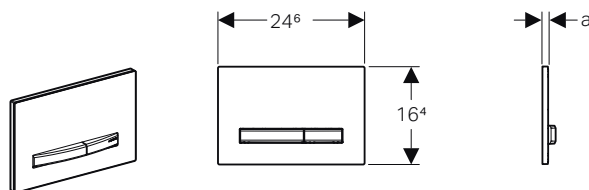

nero cromato
115.671.QD.2

personalizzabile
115.671.00.2

GEBERIT SIGMA50

ELEGANZA RAFFINATA

Placche di comando Sigma50 design tasto squadrato

- Doppio tasto
- Dimensioni: 246 x 164 mm
- Spessore max. personalizzazione 3-4 mm