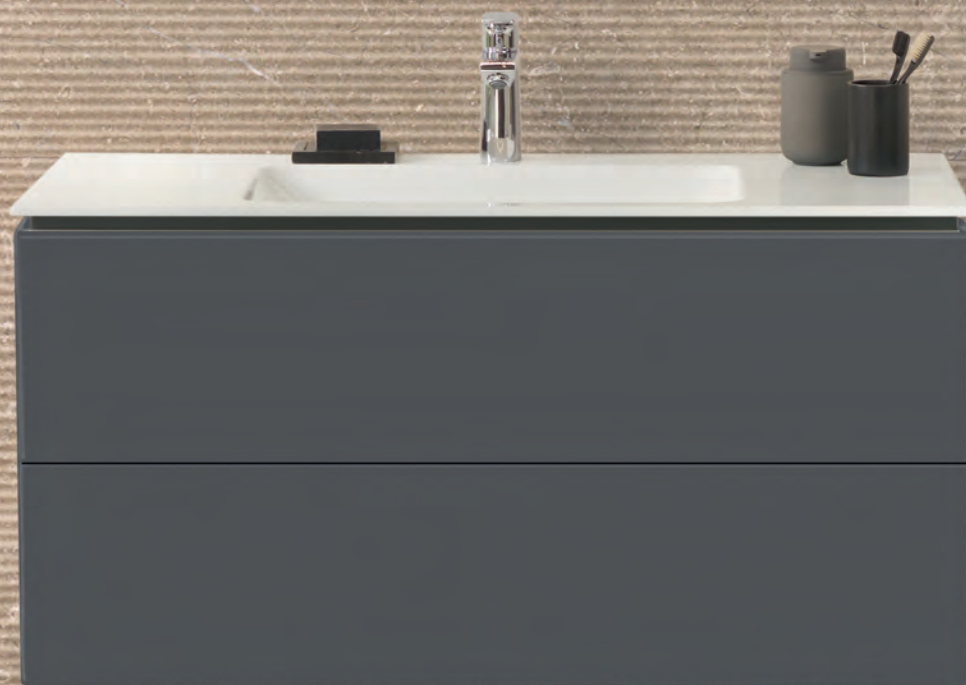

↑
Geberit One
Specchio contenitore 105
Lavabo slim 105
Mobile standard 105 lava opaco