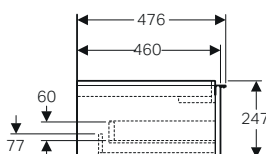

iCon Light
lavabo 120
iCon
Mobile lavabo 120
un cassetto bianco opaco
Option Plus
specchio 120
iCon
scaffale quadrato rovere
↓

GEBERIT iCon

MOBILI PER LAVABI

MIX & MATCH

Mobile per lavabo 60 / 75 / 90 / 120 con un cassetto