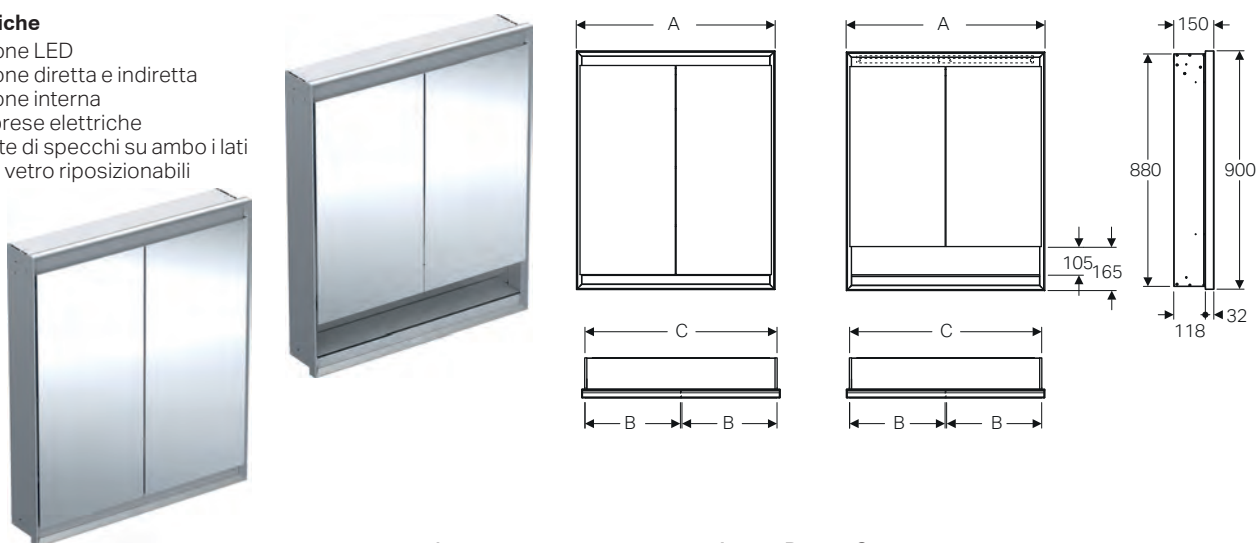

GEBERIT ONE SPECCHIO CONTENITORE

Specchi contenitori con luce LED a 2 ante H90

Per montaggio in parete leggera tramite apposito modulo d'installazione Duofix per specchio

Caratteristiche

- Illuminazione LED
- Illuminazione diretta e indiretta
- Illuminazione interna
- Con due prese elettriche
- Ante dotate di specchi su ambo i lati
- 3 ripiani di vetro riposizionabili

modello	colore	A	B	C	art.	euro
Specchio a due ante						
Mobile specchio LED 2 ante 75	alluminio anodizzato	750	360	730	505.802.00.1	2120.00
Mobile specchio LED 2 ante 90	alluminio anodizzato	900	435	880	505.803.00.1	2256.00
Mobile specchio LED 2 ante 105	alluminio anodizzato	1050	510	1030	505.804.00.1	2427.00
Mobile specchio LED 2 ante 120	alluminio anodizzato	1200	585	1180	505.805.00.1	2700.00
Mobile specchio LED 2 ante 75	bianco	750	360	730	505.802.00.2	2141.00
Mobile specchio LED 2 ante 90	bianco	900	435	880	505.803.00.2	2278.00
Mobile specchio LED 2 ante 105	bianco	1050	510	1030	505.804.00.2	2451.00
Mobile specchio LED 2 ante 120	bianco	1200	585	1180	505.805.00.2	2727.00
Mobile specchio LED 2 ante 75	nero opaco	750	360	730	505.804.00.7	2396.00
Mobile specchio LED 2 ante 90	nero opaco	900	435	880	505.803.00.7	2607.00
Mobile specchio LED 2 ante 105	nero opaco	1050	510	1030	505.804.00.7	2820.00
Mobile specchio LED 2 ante 120	nero opaco	1200	585	1180	505.805.00.7	3183.00
Specchio a due ante con nicchia						
Mobile specchio LED 2 ante con nicchia 75	alluminio anodizzato	750	360	730	505.822.00.1	2120.00
Mobile specchio LED 2 ante con nicchia 90	alluminio anodizzato	900	435	880	505.823.00.1	2256.00
Mobile specchio LED 2 ante con nicchia 105	alluminio anodizzato	1050	510	1030	505.824.00.1	2427.00
Mobile specchio LED 2 ante con nicchia 120	alluminio anodizzato	1200	585	1180	505.825.00.1	2700.00
Mobile specchio LED 2 ante con nicchia 75	bianco	750	360	730	505.822.00.2	2141.00
Mobile specchio LED 2 ante con nicchia 90	bianco	900	435	880	505.823.00.2	2278.00
Mobile specchio LED 2 ante con nicchia 105	bianco	1050	510	1030	505.824.00.2	2451.00
Mobile specchio LED 2 ante con nicchia 120	bianco	1200	585	1180	505.825.00.2	2727.00
Mobile specchio LED 2 ante con nicchia 75	nero opaco	750	360	730	505.822.00.7	2396.00
Mobile specchio LED 2 ante con nicchia 90	nero opaco	900	435	880	505.823.00.7	2607.00
Mobile specchio LED 2 ante con nicchia 105	nero opaco	1050	510	1030	505.824.00.7	2820.00
Mobile specchio LED 2 ante con nicchia 120	nero opaco	1200	585	1180	505.825.00.7	3183.00
Telaio per mobile specchio a 2 ante H90						
Telaio per mobile specchio a 2 ante H90, L75cm					111.942.00.1	512.00
Telaio per mobile specchio a 2 ante H90, L90cm					111.943.00.1	598.00
Telaio per mobile specchio a 2 ante H90, L105cm					111.944.00.1	682.00
Telaio per mobile specchio a 2 ante H90, L120cm					111.945.00.1	784.00