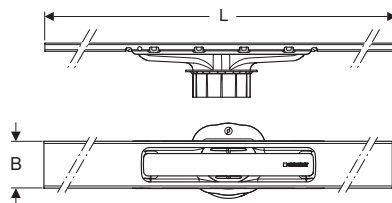

GEBERIT CLEANLINE 30

PRATICA E FUNZIONALE

Canaletta doccia Geberit CleanLine30

L cm	B cm	H cm	colore	art.	euro
30-90	4,3	0,8	acciaio inox spazzolato	154.501.KS.1	415.56
30-90	4,3	0,8	nero	154.501.TE.1	537.67
30-110	4,3	0,8	acciaio inox spazzolato	154.502.KS.1	505.94
30-110	4,3	0,8	nero	154.502.TE.1	627.28
30-130	4,3	0,8	acciaio inox spazzolato	154.503.KS.1	630.53
30-130	4,3	0,8	nero	154.503.TE.1	751.53
30-160	4,3	0,8	acciaio inox spazzolato	154.504.KS.1	804.41
30-160	4,3	0,8	nero	154.504.TE.1	929.02

Da ordinare separatamente

- Kit per il montaggio grezzo per canalette per doccia a pavimento della serie CleanLine