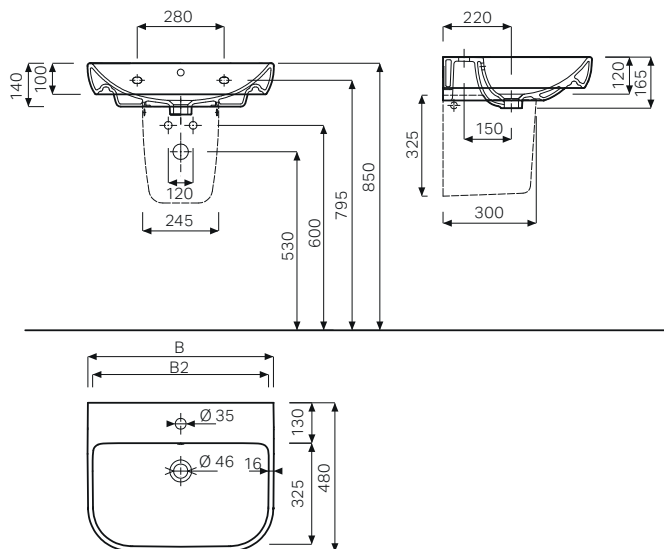

VASI E BIDET A PAVIMENTO BTW

Vaso a pavimento Rimfree®

Bidet a pavimento

GEBERIT SMYLE LAVABO TONDO

Lavabo 55 / 60 / 65 / 70

Caratteristiche

- Fissaggio a parete e predisposizione per installazione su piano