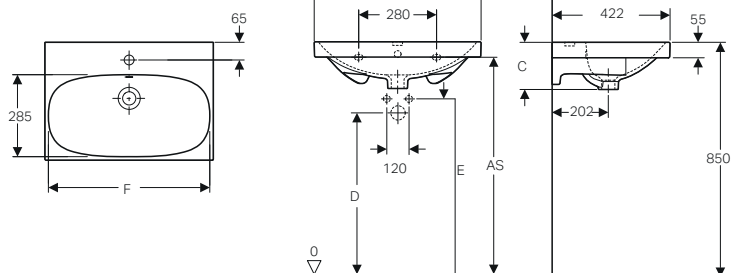

Lavabo compatto 60 / 75 *

modello	colore	abbinabile a mobile compatto	A	C	D	E	F	AS	art.	euro
Lavabo compatto 60	bianco	Acanto e iCon - 60 cm	600	168	560	600	570	795	500.631.01.2	276.00
Lavabo compatto 75	bianco	Acanto e iCon - 75 cm	750	168	560	600	570	795	500.632.01.2	495.00

da completare con:

Kit di fissaggio									500.121.00.1	24.00
Sifone salvaspazio d40, con piletta, azionamento a leva. Per rubinetteria con saltarello									152.074.21.1	108.58
Sifone salvaspazio d40, con piletta click clack. Per rubinetteria senza saltarello									152.075.21.1	114.72