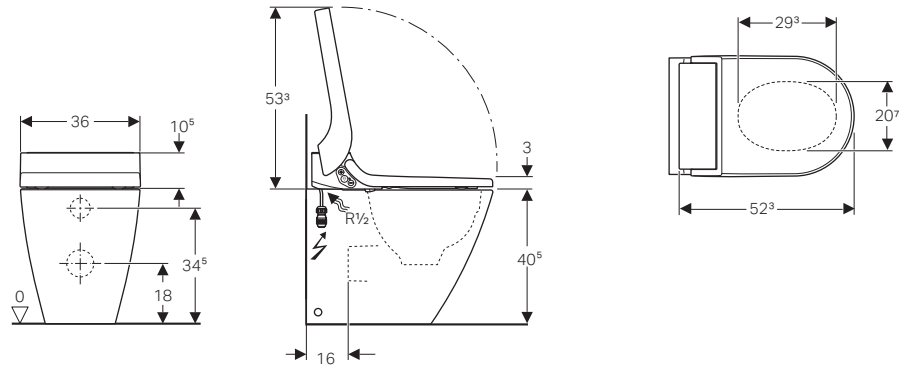

GEBERIT AQUACLEAN TUMA A PAVIMENTO

GUSTO CONTEMPORANEO

Set completo Geberit AquaClean Tuma Comfort vaso a pavimento

colore cover design	materiale ceramica	art.	euro
bianco	Keratect	146.310.11.1	2610.00
acciaio inox spazzolato	Keratect	146.310.FW.1	2670.00
vetro nero	Keratect	146.310.SJ.1	2650.00
vetro bianco	Keratect	146.310.SI.1	2650.00

Prevedere punto acqua aggiuntivo e punto luce.

telecomando a parete	art.	euro
vetro bianco	147.038.SI.1	452.33
vetro nero	147.038.SJ.1	452.33

Telecomando a parete solo per Geberit AquaClean Tuma Comfort