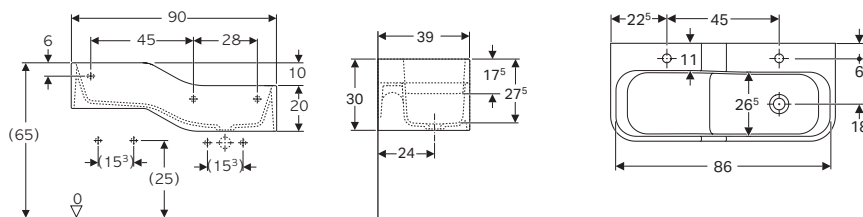

modello	colore	troppopieno	L	H	profondità	art.	euro
lavabo a canale 90 SFR	bianco, senza decorazione	senza	900	300	390	502.974.00.2	1524.00
lavabo a canale 90 SFR	bianco, deco. blu / blu chiaro	senza	900	300	390	502.974.SX.2	2081.00
lavabo a canale 90 SFR	bianco, deco. verde / verde chiaro	senza	900	300	390	502.974.79.2	2081.00
lavabo a canale 90 SFR	bianco, deco. rosso / arancio	senza	900	300	390	502.974.FY.2	2081.00
lavabo a canale 90	bianco, senza decorazione	senza	900	300	390	502.974.00.1	1524.00
lavabo a canale 90	bianco, deco. blu / blu chiaro	senza	900	300	390	502.974.SX.1	2081.00
lavabo a canale 90	bianco, deco. verde / verde chiaro	senza	900	300	390	502.974.79.1	2081.00
lavabo a canale 90	bianco, deco. rosso / arancio	senza	900	300	390	502.9743.FY.1	2081.00

da completare con:

Kit di fissaggio a parete (ordinare 2 kit)	500.121.00.1	24.00