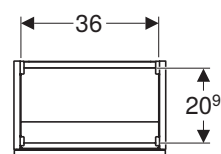

Mobile sottolavabo sospeso per lavamani 40

modello	colore	abbinabile a lavamani	art.	euro
Mobile lavamani 40	bianco lucido	Acanto 40	503.001.01.1	512.00
Mobile lavamani 40	vetro bianco	Acanto 40	503.001.01.2	572.00
Mobile lavamani 40	bianco opaco	Acanto 40	503.001.01.3	512.00
Mobile lavamani 40	rovere	Acanto 40	503.001.JH.1	512.00
Mobile lavamani 40	lava opaco	Acanto 40	503.001.JK.1	512.00
Mobile lavamani 40	vetro lava	Acanto 40	503.001.JK.2	572.00
Mobile lavamani 40	noce	Acanto 40	503.001.JR.1	512.00