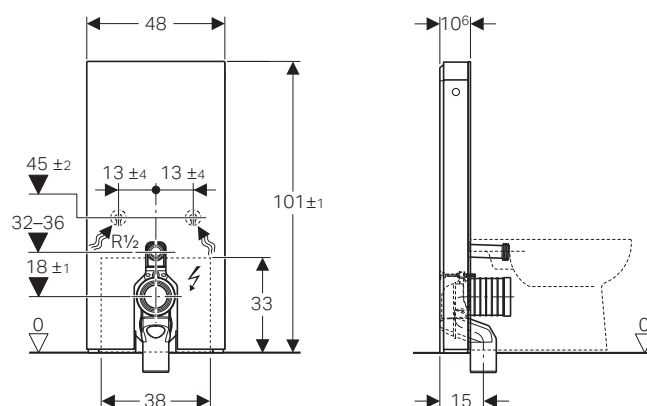

colore / materiali

	art.	euro
Rivestimento frontale: vetro lava / alluminio nero cromato	131.221.JK.7	2647.93
Rivestimento frontale: vetro grigio sabbia / alluminio	131.221.JL.7	2647.93
Rivestimento frontale: vetro bianco / alluminio	131.221.SI.7	2647.93
Rivestimento frontale: vetro nero / alluminio nero cromato	131.221.SJ.7	2647.93

Ricordarsi di predisporre il punto luce.

Monolith per vaso a pavimento BTW e per AquaClean Tuma BTW, filo parete, 101 cm