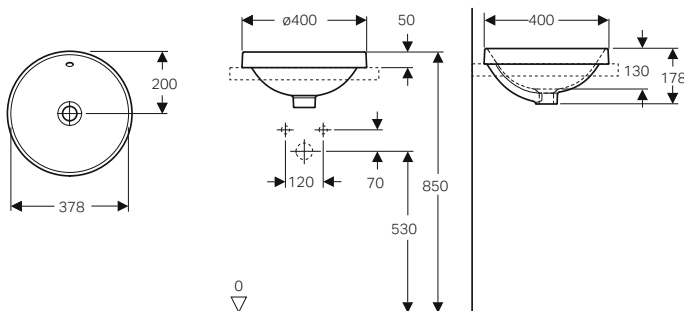

modello	colore	art.	euro
Lavabo sopra piano incasso rotondo 40	bianco	500.700.01.2	117.00
Lavabo sopra piano incasso rotondo 48 CPR	bianco	500.704.01.2	117.00

Richiedere la dima di taglio prima di effettuare il taglio sul piano.