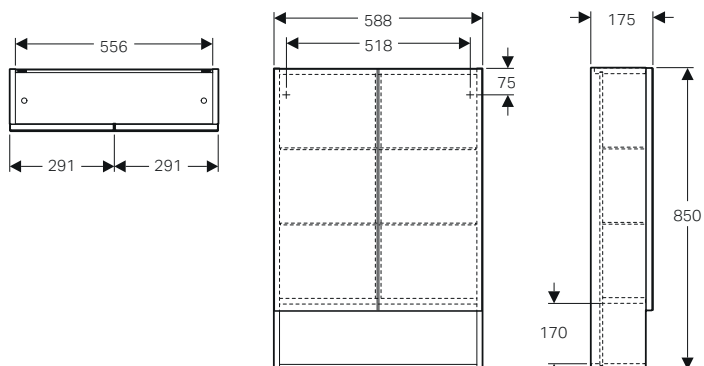

modello	colore	art.	euro
Mobile specchio 60	bianco lucido	501.264.00.1	354.00
Mobile specchio 60	lava opaco	501.265.00.1	354.00
Mobile specchio 60	noce	501.266.00.1	335.00