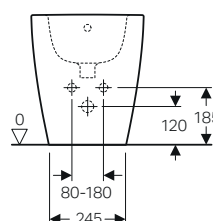

Dotazione

- Materiale di fissaggio
- Sedile ammortizzato a sgancio rapido

H
con raccordo
131.015.11.1
H 60 - 155

H
con raccordo
131.081.11.1
H 160 - 200

Bidet a pavimento

modello	colore	art.	euro
bidet a pavimento	bianco	502.384.00.1	283.00
bidet a pavimento	bianco opaco	502.384.JT.1	446.00