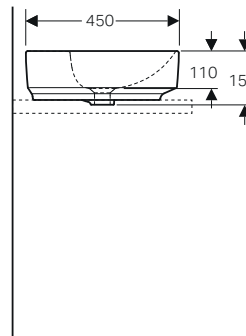

GEBERIT VARIFORM LAY ON

Lavabo da appoggio rotondo 40 / 45

- Installazione su piano

Dotazione

- Materiale di fissaggio

modello	colore	art.	euro
Lavabo appoggio rotondo 40*	bianco	500.768.01.2	270.00
Lavabo appoggio rotondo 45 CPR	bianco	500.769.01.2	270.00

*Da abbinare a piletta con scarico libero 152.080.21.1