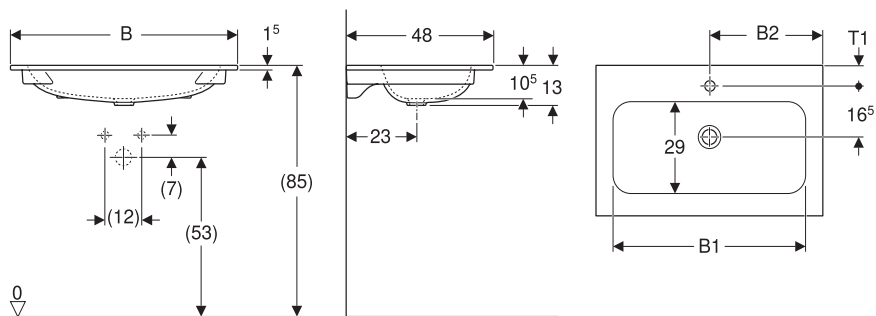

Lavabo per mobili sottolavabo *

Caratteristiche

- Abbinabile a mobile
- Installazione a parete
- Bordo slim

modello	colore	abbinabile a mobile	B	B1	B2	art.	euro
Lavabo 60	bianco	ONE, Acanto e iCon - 60 cm	600	490	300	501.843.00.1	256.00
Lavabo 75	bianco	ONE, Acanto e iCon - 75 cm	750	490	375	501.844.00.1	446.00
Lavabo 90	bianco	ONE, Acanto e iCon - 90 cm	900	785	450	501.845.00.1	640.00
Lavabo 120 2FR	bianco	ONE, Acanto e iCon - 120 cm	1200	1080	600	501.846.00.1	925.00

da completare con:

Kit di fissaggio (ordinare 2 kit x lavabo 90/120)						500.121.00.1	24.00
Sifone salvaspazio d40, con Clou Geberit, azionamento a leva. Per rubinetteria con saltarello						152.059.21.1	139.28
Sifone salvaspazio d40, scarico libero. Per rubinetteria senza saltarello						152.093.21.1	90.15

* In combinazione con mobile, completare il lavabo con sifone salvaspazio compatto. vedi tabella abbinamenti pag. 290
Ceramiche disponibili anche con smalto KeraTect. Articoli su richiesta