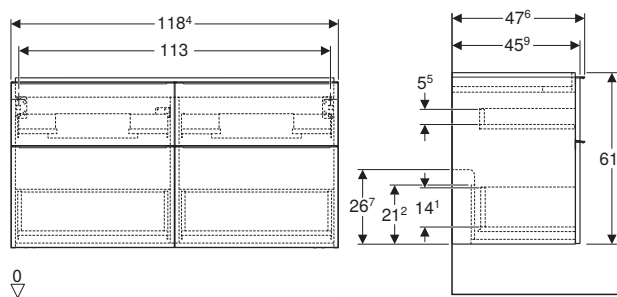

Mobile per lavabo 120 doppio con quattro cassetti

MIX & MATCH

Caratteristiche

- Sospeso
- Con quattro cassetti
- Maniglia sostituibile
- Cassetto con chiusura ammortizzata
- Cassetto senza taglio sifone
- Resistente all'umidità

Dotazione

- Mobile per lavabo
- Materiale di fissaggio