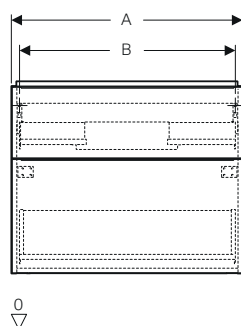

GEBERIT iCon

MOBILI PER LAVABI

MIX & MATCH

Mobile per lavabo 60 / 75 / 90 / 120 con due cassetti

Caratteristiche

- Sospeso
- Con due cassetti
- Maniglia sostituibile
- Cassetto con chiusura ammortizzata
- Cassetto senza taglio sifone
- Resistente all'umidità