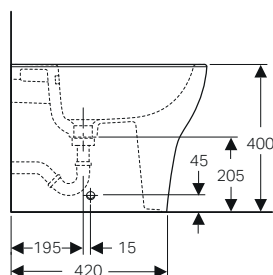

Bidet a pavimento

Caratteristiche

- A filo parete
- Disponibile per rubinetteria monoforo
- Allacciamento idrico nascosto

Dotazione

- Materiale di fissaggio

modello	colore	art.	euro
Bidet a pavimento	bianco	501.995.00.1	216.00