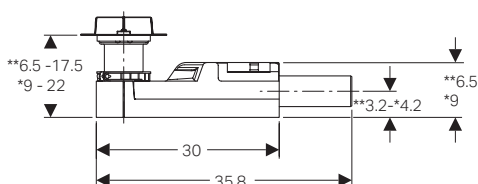

Set grezzo per canalette Geberit CleanLine

modello	art.	euro
per massetti con altezza compresa tra 90 e 220 mm (ci 50 mm, 0.8 l/s)	154.150.00.1	263.63
modello ristrutturazione per massetti con altezza compresa tra 65 e 90 mm (ci 30mm, 0.4 l/s)	154.152.00.1	263.63

*per 154.150.00.1

**per 154.152.00.1