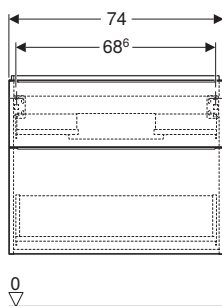

GEBERIT iCon

MOBILI PER LAVABI COMPATTI

Mobile per lavabo compatto 60 / 75 con due cassetti

Caratteristiche

- Sospeso
- Con un cassetto
- Maniglia sostituibile
- Cassetto con chiusura ammortizzata
- Cassetto senza taglio sifone
- Resistente all'umidità

Dotazione

- Mobile per lavabo
- Materiale di fissaggio

modello	colore	abbinabile a lavabo compatto	art.	euro
Lavabo compatto 60	bianco lucido/maniglia bianco opaco	Acanto e iCon - 60 cm	502.307.01.1	855.00
Lavabo compatto 60	bianco lucido/maniglia cromo	Acanto e iCon - 60 cm	502.307.01.2	855.00
Lavabo compatto 60	bianco opaco/maniglia bianco opaco	Acanto e iCon - 60 cm	502.307.01.3	855.00
Lavabo compatto 60	lava opaco/maniglia lava opaco	Acanto e iCon - 60 cm	502.307.JK.1	855.00
Lavabo compatto 60	rovere/maniglia lava opaco	Acanto e iCon - 60 cm	502.307.JH.1	855.00
Lavabo appoggio 60	noce americano/maniglia lava opaco	Acanto e iCon - 60 cm	502.307.JR.1	855.00
Lavabo compatto 75	bianco lucido/maniglia bianco opaco	Acanto e iCon - 75 cm	502.308.01.1	960.00
Lavabo compatto 75	bianco lucido/maniglia cromo	Acanto e iCon - 75 cm	502.308.01.2	960.00
Lavabo compatto 75	bianco opaco/maniglia bianco opaco	Acanto e iCon - 75 cm	502.308.01.3	960.00
Lavabo compatto 75	lava opaco/maniglia lava opaco	Acanto e iCon - 75 cm	502.308.JK.1	960.00
Lavabo compatto 75	rovere/maniglia lava opaco	Acanto e iCon - 75 cm	502.308.JH.1	960.00
Lavabo compatto 75	noce americano/maniglia lava opaco	Acanto e iCon - 75 cm	502.308.JR.1	960.00