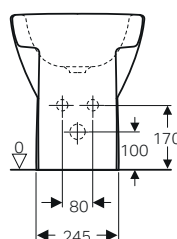

Bidet a pavimento BTW

Caratteristiche

- Allacciamento idrico nascosto
- Fissaggio nascosto

Dotazione

- Materiale di fissaggio

modello	colore	art.	euro
Bidet BTW	bianco	500.866.00.1	218.00