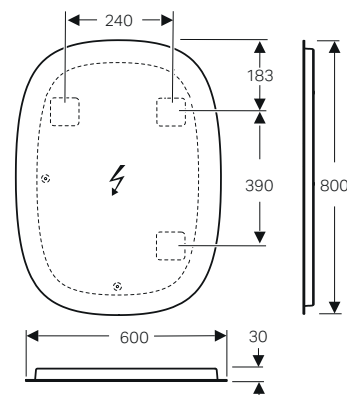

modello	A	F	art.	euro
Specchio ovale con illuminazione 60x80			502.800.00.1	420.00