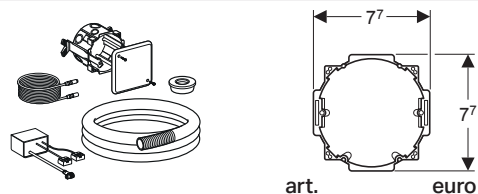

Kit per il montaggio dei dispositivi elettronici per WC

Kit universale per il montaggio grezzo dei dispositivi elettronici per WC, 12V	115.861.00.6	118.71

Per allacciamento elettrico esterno.