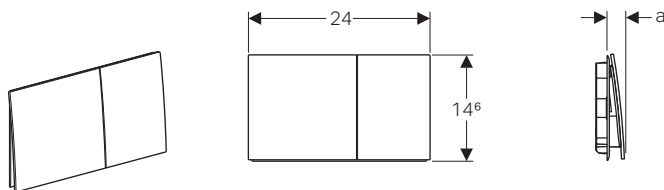

vetro bianco
115.622.SI.1

bianco opaco
115.622.JT.1

GEBERIT SIGMA70

MINIMALISMO E LEGGEREZZA

Placche di comando Sigma70 design tasto squadrato

- Doppio tasto
- Dimensioni: 250x146 mm

colore	materiali	a	art.	euro
cromo spazzolato, trattamento antimpronta	acciaio inox	2,3	115.622.FW.1	550.19
lava	vetro	2,5	115.622.JK.1	466.93
grigio sabbia	vetro	2,5	115.622.JL.1	466.93
bianco	vetro	2,5	115.622.SI.1	466.93
vetro nero	vetro	2,5	115.622.SJ.1	466.93
oro rosso, trattamento antimpronta	acciaio inox	2,3	115.622.QB.1	691.97
ottone, trattamento antimpronta	acciaio inox	2,3	115.622.QF.1	691.97
bianco opaco, trattamento antimpronta	acciaio inox	2,3	115.622.JT.1	550.19
nero cromato, trattamento antimpronta	acciaio inox	2,3	115.622.QD.1	691.97
nero opaco, trattamento antimpronta	acciaio inox	2,3	115.622.14.1	550.19