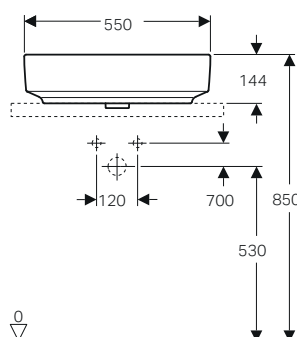

Lavabo da appoggio ovale 55 / 60

- Installazione su piano

Dotazione

- Materiale di fissaggio

modello	colore	art.	euro
Lavabo appoggio ovale 55x40*	bianco	500.771.01.2	293.00
Lavabo appoggio ovale 60x45 CPR	bianco	500.772.01.2	306.00

*Da abbinare a piletta con scarico libero 152.080.21.1