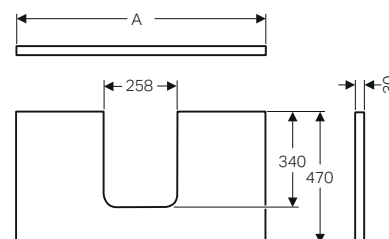

GEBERIT ONE

PIANI PER LAVABI DA APPOGGIO

MIX & MATCH

Piani Geberit ONE con taglio centrale, per lavabi da appoggio arrotondati, abbinabili a mobili ONE, Acanto, iCon

Materiale

- Pannello truciolare a triplo strato