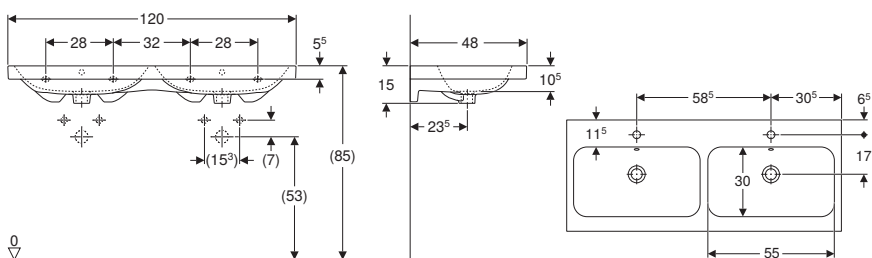

Lavabo 120 doppio *

Caratteristiche

- Abbinabile a mobile
- Installazione a parete

modello	colore	abbinabile a mobile	art.	euro
Lavabo 120 2F	bianco	Acanto e iCon - 120 cm	501.838.00.1	893.00

da completare con:

Kit di fissaggio (ordinare 2 kit x lavabo 90/120)	500.121.00.1	24.00
Sifone salvaspazio d40, con piletta, azionamento a leva. Per rubinetteria con saltarello	152.074.21.1	108.58
Sifone salvaspazio d40, con piletta click clack. Per rubinetteria senza saltarello	152.075.21.1	114.72

* In combinazione con mobile, completare il lavabo con sifone salvaspazio compatto. vedi tabella abbinamenti pag. 290
Ceramiche disponibili anche con smalto KeraTect. Articoli su richiesta