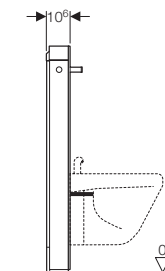

Gamma colori

Geberit Monolith per bidet e vaso sospeso
Geberit Acanto bidet e vaso TurboFlush

GEBERIT MONOLITH BIDET

PER COMPLETARE IL VOSTRO BAGNO

Monolith per bidet sospeso o a pavimento BTW, 101 cm

colore / materiali