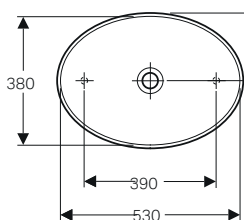

Lavabo da appoggio ovale 55 / 60

- Installazione su piano

Dotazione

- Materiale di fissaggio

modello	colore	art.	euro
Lavabo appoggio ovale 55x40*	bianco	500.771.01.2	293.00
Lavabo appoggio ovale 60x45 CPR	bianco	500.772.01.2	306.00

*Da abbinare a piletta con scarico libero 152.080.21.1