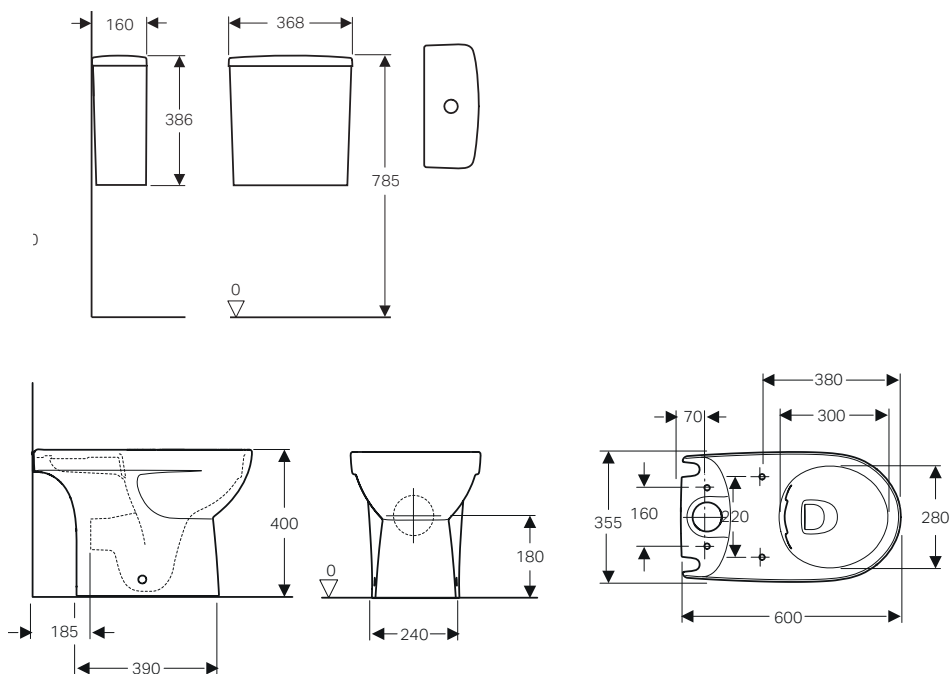

GEBERIT SELNOVA COMPACT

VASI CON CASSETTA

Vaso a pavimento per cassetta Rimfree®

Caratteristiche

- Vaso a cacciata
- Scarico multidirezionale
- Fissaggio nascosto
- Compatto

Dotazione

- Materiale di fissaggio
- Meccanismo incluso

modello	colore	risciacqua con	art.	euro
Vaso duo Rimfree®	bianco	6 litri	500.478.01.7	288.00
Cassetta doppio flusso attacco laterale per Rimfree®	bianco		501.578.01.1	133.00

da completare con:

Sedile in termoindurente standard cerniere cromate	bianco		501.877.00.1	69.00
Sedile con chiusura ammortizzata	bianco		501.878.00.1	100.00