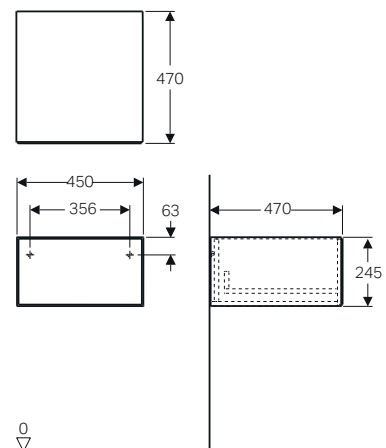

GEBERIT ONE

COMPLEMENTI D'ARREDO

Mobile laterale con un cassetto

Caratteristiche

- Sospeso
- Con un cassetto
- Meccanismo push-pull per l'apertura
- Cassetto con chiusura ammortizzata
- Resistente all'umidità

Dotazione

- Materiale di fissaggio

modello	colore	art.	euro
Mobile laterale 1 cassetto	bianco lucido	505.078.00.1	740.00
Mobile laterale 1 cassetto	bianco opaco	505.078.00.2	740.00
Mobile laterale 1 cassetto	lava opaco	505.078.00.3	740.00
Mobile laterale 1 cassetto	rovere	505.078.00.5	740.00
Mobile laterale 1 cassetto	noce americano	505.078.00.6	740.00