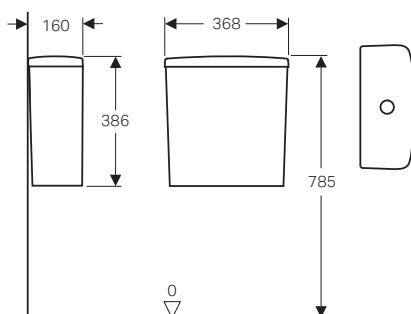

GEBERIT SELNOVA SQUARE

VASI CON CASSETTA

Vaso per cassetta BTW scarico multi Rimfree®

Caratteristiche

- Installazione a filo parete
- Rimfree®
- Scarico multidirezionale

Dotazione

- Materiale di fissaggio
- Meccanismo incluso