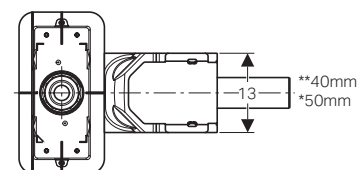

Set grezzo per canalette Geberit CleanLine

modello	art.	euro
per massetti con altezza compresa tra 90 e 220 mm (ci 50 mm, 0.8 l/s)	154.150.00.1	263.63
modello ristrutturazione per massetti con altezza compresa tra 65 e 90 mm (ci 30mm, 0.4 l/s)	154.152.00.1	263.63

*per 154.150.00.1

**per 154.152.00.1