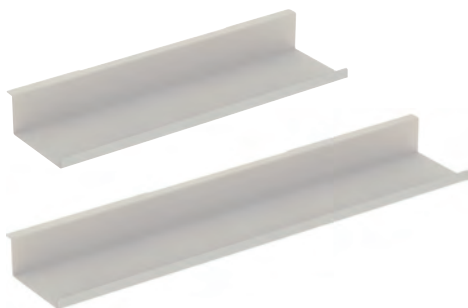

GEBERIT ACCESSORI

MIX & MATCH

Mensole

modello	colore	art.	euro
Mensola 45 a parete	bianco opaco	502.326.01.3	92.00
Mensola 45 a parete	lava opaco	502.326.JK.1	92.00
Mensola 45 a parete	sabbia opaco	502.326.JL.1	92.00
Mensola 67.5 a parete	bianco opaco	502.327.01.3	111.00
Mensola 67.5 a parete	lava opaco	502.327.JK.1	111.00
Mensola 67.5 a parete	sabbia opaco	502.327.JL.1	111.00

Caratteristiche

- Mensola in acciaio laccato
- Sospeso
- Fissaggio nascosto

Dotazione

- Materiale di fissaggio

MIX & MATCH

Portasalviette Acanto, ONE, iCon

modello	colore	lunghezza	art.	euro
Portasalviette 40 cm	bianco opaco	400	503.012.01.1	41.00
Portasalviette 40 cm	nero opaco	400	503.012.14.1	41.00
Portasalviette 40 cm	cromo	400	503.012.21.1	53.00
Portasalviette 40 cm	lava opaco	400	503.012.JK.1	41.00