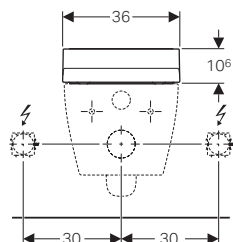

Geberit AquaClean Tuma Classic
Placca di comando
Geberit Sigma50 design tasto squadrato
vetro bianco

SEDILE GEBERIT AQUACLEAN TUMA CLASSIC

SORPRENDENTE E VERSATILE

Sedile Geberit AquaClean Tuma Classic

colore cover design