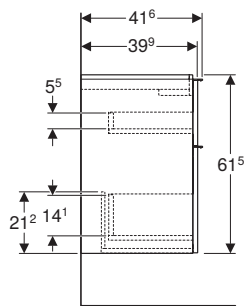

GEBERIT iCon

MOBILI PER LAVABI COMPATTI

Mobile per lavabo compatto 60 / 75 con due cassetti

Caratteristiche

- Sospeso
- Con un cassetto
- Maniglia sostituibile
- Cassetto con chiusura ammortizzata
- Cassetto senza taglio sifone
- Resistente all'umidità

Dotazione

- Mobile per lavabo
- Materiale di fissaggio

modello	colore	abbinabile a lavabo compatto	art.	euro
Lavabo compatto 60	bianco lucido/maniglia bianco opaco	Acanto e iCon - 60 cm	502.307.01.1	855.00
Lavabo compatto 60	bianco lucido/maniglia cromo	Acanto e iCon - 60 cm	502.307.01.2	855.00
Lavabo compatto 60	bianco opaco/maniglia bianco opaco	Acanto e iCon - 60 cm	502.307.01.3	855.00
Lavabo compatto 60	lava opaco/maniglia lava opaco	Acanto e iCon - 60 cm	502.307.JK.1	855.00
Lavabo compatto 60	rovere/maniglia lava opaco	Acanto e iCon - 60 cm	502.307.JH.1	855.00
Lavabo appoggio 60	noce americano/maniglia lava opaco	Acanto e iCon - 60 cm	502.307.JR.1	855.00
Lavabo compatto 75	bianco lucido/maniglia bianco opaco	Acanto e iCon - 75 cm	502.308.01.1	960.00
Lavabo compatto 75	bianco lucido/maniglia cromo	Acanto e iCon - 75 cm	502.308.01.2	960.00
Lavabo compatto 75	bianco opaco/maniglia bianco opaco	Acanto e iCon - 75 cm	502.308.01.3	960.00
Lavabo compatto 75	lava opaco/maniglia lava opaco	Acanto e iCon - 75 cm	502.308.JK.1	960.00
Lavabo compatto 75	rovere/maniglia lava opaco	Acanto e iCon - 75 cm	502.308.JH.1	960.00
Lavabo compatto 75	noce americano/maniglia lava opaco	Acanto e iCon - 75 cm	502.308.JR.1	960.00