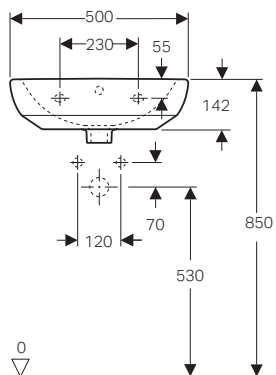

GEBERIT SELNOVA LAVABO

Lavamani 41 / 45 / 50

modello	colore	art.	euro
Lavamani 41 ad angolo	bianco	500.326.01.1	65.00
Lavamani 45	bianco	500.324.01.7	72.00
Lavamani 50	bianco	500.295.01.7	94.00

da completare con:

Kit di fissaggio		500.122.00.1	20.00