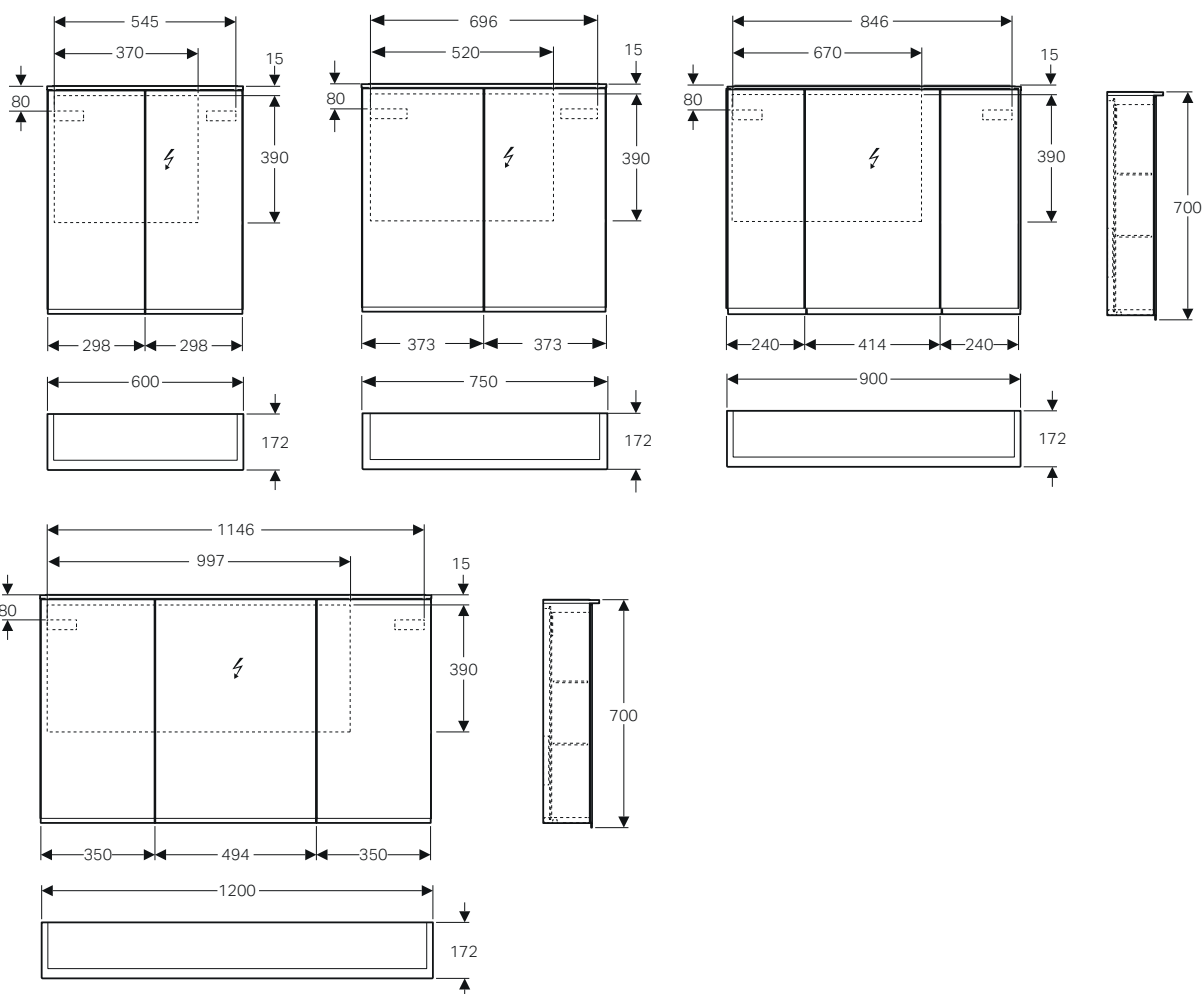

GEBERIT OPTION PLUS SPECCHIO CONTENITORE

Specchi contenitore

Con illuminazione led, interruttore touch per illuminazione diretta e indiretta con due o tre ante e lati a specchio, presa elettrica, specchio ingranditore specchio interno.

modello	art.	euro
Specchio contenitore 60 con due ante e illuminazione	500.593.00.1	1114.00
Specchio contenitore 75 con due ante e illuminazione	500.206.00.1	1238.00
Specchio contenitore 90 con tre ante e illuminazione	500.594.00.1	1344.00
Specchio contenitore 120 con tre ante e illuminazione	500.592.00.1	1573.00