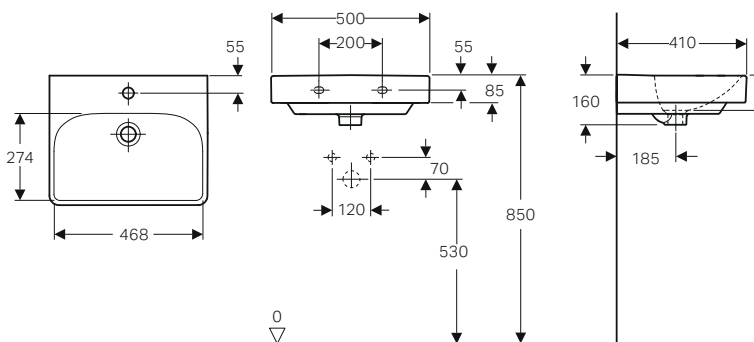

Lavamani 50

Caratteristiche

- Fissaggio a parete e predisposizione per installazione su piano

modello	abbinabile a mobile	art.	euro
Lavamani 50	500.363.XX.X, 500.364.XX.X	500.256.01.1	140.00
da completare con:			
Kit di fissaggio		500.122.00.1	20.00

Ceramiche disponibili anche con smalto KeraTect. Articoli su richiesta