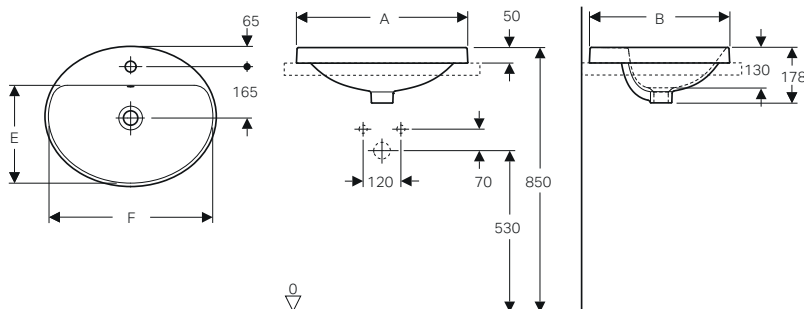

GEBERIT VARIFORM IN SET

Lavabi sopra piano da incasso ovale 50 / 55 / 60 Installazione a incasso su piano

modello	colore	A	B	E	F	art.	euro
Lavabo sopra piano incasso ovale 50x40	bianco	500	400	376	460	500.708.01.2	129.00
Lavabo sopra piano incasso ovale 55x40	bianco	550	400	376	460	500.716.01.2	137.00
Lavabo sopra piano incasso ovale 50x45 CPR	bianco	500	450	315	480	500.712.01.2	129.00
Lavabo sopra piano incasso ovale 55x45 CPR	bianco	550	450	315	528	500.720.01.2	137.00
Lavabo sopra piano incasso ovale 60x48 CPR	bianco	600	480	345	580	500.724.01.2	148.00

Richiedere la dima di taglio prima di effettuare il taglio sul piano.

Lavabo sopra piano da incasso rotondo 40 / 48 Installazione a incasso su piano