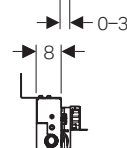

modello

Per massetti con altezza compresa tra 90 - 200 mm (ci 50mm, 0,8 l/s)

art.

457.534.00.1

euro

414.13

Modello ristrutturazione per massetti con altezza compresa tra 65 - 90 mm (ci 30mm, 0,4 l/s)

457.536.00.1

431.11