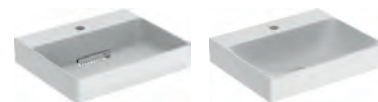

da abbinare a supporto portasalviette Geberit ONE per installazione senza mobile

Piani Geberit ONE in Dekton con taglio centrale, per lavabi da appoggio rettangolari

modello	colore	spessore	A	art.	euro
Piano per lavabo	marmo bianco satinato	20	1200	505.115.00.1	2468.00
Piano per lavabo	marmo nero satinato	20	1200	505.115.00.2	2468.00

piano in Dekton da abbinare solo a mobile per lavabi standard Geberit ONE, Acanto, iCon

GEBERIT ONE

PIANI PER LAVABI DA APPOGGIO

MIX & MATCH

Piani Geberit ONE con taglio a destra, per lavabi da appoggio rettangolari, abbinabili a mobili ONE, Acanto, iCon