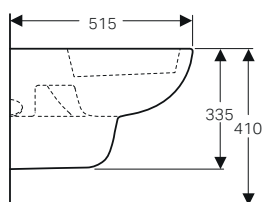

↑
Geberit Fantasia
Vaso sospeso
Bidet sospeso
Placca di comando
Geberit Sigma20 design tasto squadrato
cromosatinato

GEBERIT FANTASIA

VASI E BIDET SOSPESI

Vaso sospeso

Rimfree

modello	colore	risciacqua con	art.	euro
Vaso sospeso Rimfree®	bianco	4 litri	500.908.00.1	253.00
Vaso sospeso	bianco	6 litri	500.869.00.1	203.00