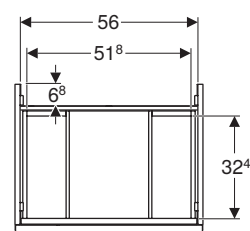

Ceramiche disponibili anche con smalto KeraTect. Articoli su richiesta

↑
Geberit Acanto
Lavabo compatto 75
Mobile sottolavabo sospeso 75
lava opaco

GEBERIT ACANTO MOBILI

Mobili per lavabi standard, slim e da appoggio 60 / 75 / 90, profondità 48