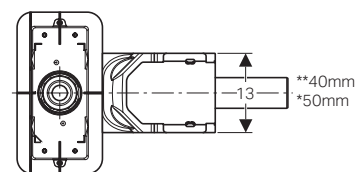

Set grezzo per canalette Geberit CleanLine

modello	art.	euro
per massetti con altezza compresa tra 90 e 220 mm (ci 50mm, 0.8 l/s)	154.150.00.1	263.63
modello ristrutturazione per massetti con altezza compresa tra 65 e 90 mm (ci 30mm, 0.4 l/s)	154.152.00.1	263.63

*per 154.150.00.1

**per 154.152.00.1