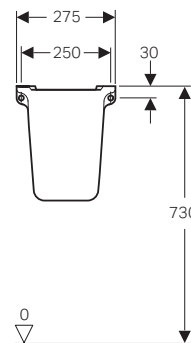

Colonna e semicolonna

modello	colore	art.	euro
Semicolonna	bianco	500.329.01.7	72.00
Colonna	bianco	500.341.01.7	72.00

da completare con:

Kit di fissaggio per semicolonna						500.896.00.1	22.00