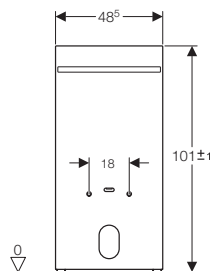

GEBERIT MONOLITH BIDET

PER COMPLETARE IL VOSTRO BAGNO

Monolith per bidet sospeso o a pavimento BTW, 101 cm