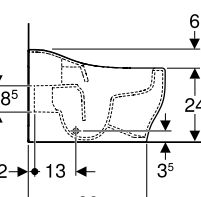

modello	colore	larghezza	altezza	profondità	art.	euro
Vaso a pavimento a cacciata Rimfree® H30	bianco	33,5	36,5	53	502.966.00.1	284.00

Vaso a pavimento a cacciata Geberit Bambini, per bambini piccoli, Rimfree® *