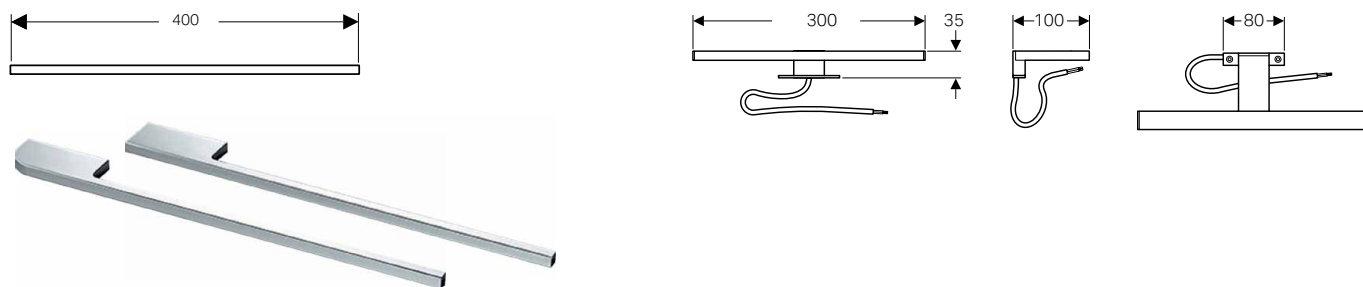

Accessori

modello	colore	art.	euro
Lampada Led per mobile specchio	cromato	501.280.00.1	75.00
Portasalviette per mobile con angolo retto	cromato	510040000	35.00
Portasalviette per mobile con spigolo arrotondato	cromato	510140000	35.00
Lampada Led per specchio	cromato	00942900017	67.00