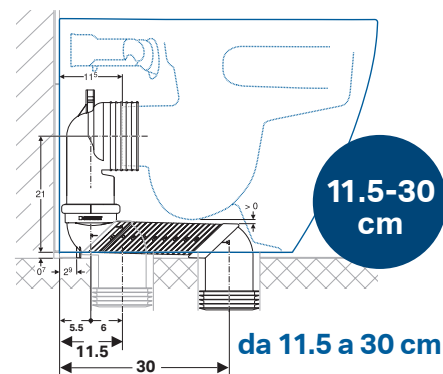

↑ Vaso iCon con scarico traslato a filo parete e curva tecnica Geberit, art. 131.015.11.1 + curva a S, art. 131.199.11.1