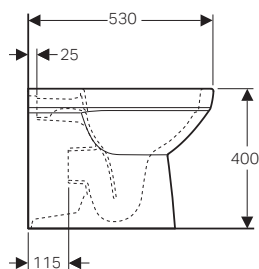

GEBERIT SELNOVA SQUARE

VASO E BIDET FILO PARETE

Vaso a pavimento Rimfree® BTW

con raccordo
131.015.11.1
H 50-110

con raccordo
131.081.11.1
H 155-160

Caratteristiche

- Installazione a filo parete
- Fissaggio nascosto
- Scarico orizzontale o verticale

Dotazione

- Materiale di fissaggio

modello	colore	risciacqua con	art.	euro
Vaso BTW Rimfree®	bianco	4 litri	500.153.01.1	252.00

da completare con:

Sedile in termoidurente standard	bianco		500.332.01.1	77.00
Sedile con chiusura ammortizzata	bianco		500.334.01.1	115.00