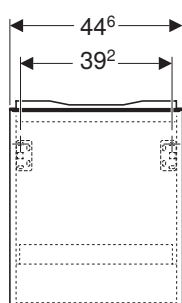

GEBERIT ACANTO MOBILI

Mobile sottolavabo sospeso per lavamani 45

modello	colore	abbinabile a lavamani	A	B	C	H	art.	euro
Mobile lavamani 45	bianco lucido	Acanto 45	445	375	535	850	503.002.01.1	600.00
Mobile lavamani 45	vetro bianco	Acanto 45	445	375	535	850	503.002.01.2	660.00
Mobile lavamani 45	bianco opaco	Acanto 45	445	375	535	850	503.002.01.3	600.00
Mobile lavamani 45	rovere	Acanto 45	445	375	535	850	503.002.JH.1	600.00
Mobile lavamani 45	lava opaco	Acanto 45	445	375	535	850	503.002.JK.1	600.00
Mobile lavamani 45	vetro lava	Acanto 45	445	375	535	850	503.002.JK.2	660.00
Mobile lavamani 45	noce	Acanto 45	445	375	535	850	503.002.JR.1	600.00