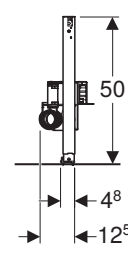

111.593.00.2