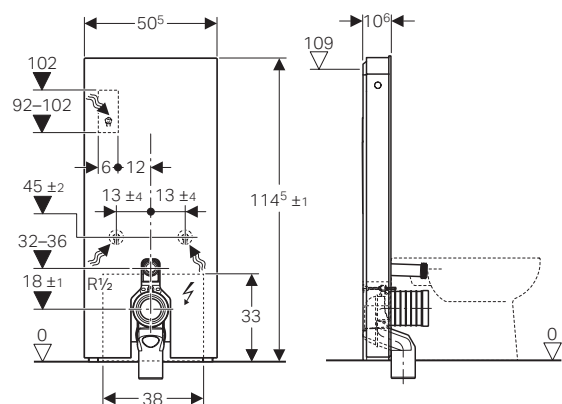

Monolith Plus per vaso a pavimento BTW e per AquaClean Tuma BTW, filo parete, 114 cm

colore / materiali

	art.	euro
Rivestimento frontale: vetro lava / alluminio nero cromato	131.233.JK.7	2807.32
Rivestimento frontale: vetro grigio sabbia / alluminio	131.233.JL.7	2807.32
Rivestimento frontale: vetro bianco / alluminio	131.233.SI.7	2807.32
Rivestimento frontale: vetro nero / alluminio nero cromato	131.233.SJ.7	2807.32

Ricordarsi di predisporre il punto luce.

- Risciacquo a due quantità
- Tensione di esercizio 12V
- Tasti soft-touch per l'azionamento del risciacquo
- Campo rilevazione di presenza
- Risciacquo ad intervallo
- Geberit Home App per la regolazione di tutte le funzioni
- Aspirazione dei cattivi odori con funzionamento temporizzato
- Colore luce regolabile da bianco caldo a bianco freddo
- Regolabile in altezza fino a 7 cm per modello sospeso
- Rivestimento laterale in alluminio spazzolato