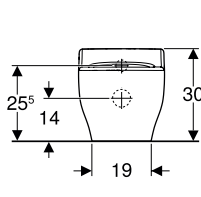

modello	colore	larghezza	altezza	profondità	art.	euro
Vaso a pavimento a cacciata Rimfree® H30	bianco	33,5	36,5	53	502.966.00.1	284.00

Vaso a pavimento a cacciata Geberit Bambini, per bambini piccoli, Rimfree® *