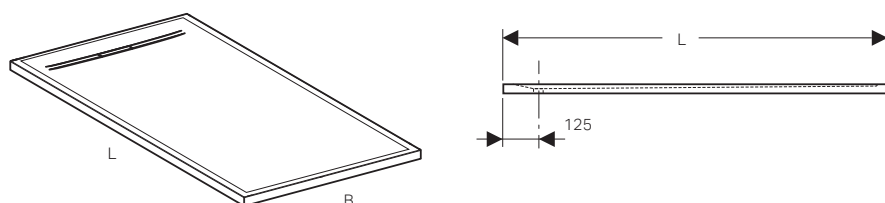

GEBERIT SESTRA

PIATTI DOCCIA

Piatto doccia rettangolare

Piatto doccia extrapiatto in resin stone. Effetto pietra, antiscivolo. Installazione sopra e a filo pavimento.

modello	L	B	colore	art.	euro
Sestra piatto doccia rettangolare	90	70	bianco	550.202.00.2	589.00
Sestra piatto doccia rettangolare	90	70	grafite	550.222.00.2	589.00
Sestra piatto doccia rettangolare	90	70	grigio pietra	550.212.00.2	589.00
Sestra piatto doccia rettangolare	100	70	bianco	550.203.00.2	601.00
Sestra piatto doccia rettangolare	100	70	grafite	550.223.00.2	601.00
Sestra piatto doccia rettangolare	100	70	grigio pietra	550.213.00.2	601.00
Sestra piatto doccia rettangolare	100	80	bianco	550.252.00.2	619.00
Sestra piatto doccia rettangolare	100	80	grafite	550.272.00.2	619.00
Sestra piatto doccia rettangolare	100	80	grigio pietra	550.262.00.2	619.00
Sestra piatto doccia rettangolare	100	90	bianco	550.253.00.2	654.00
Sestra piatto doccia rettangolare	100	90	grafite	550.273.00.2	654.00
Sestra piatto doccia rettangolare	100	90	grigio pietra	550.263.00.2	654.00
Sestra piatto doccia rettangolare	120	70	bianco	550.204.00.2	672.00
Sestra piatto doccia rettangolare	120	70	grafite	550.224.00.2	672.00
Sestra piatto doccia rettangolare	120	70	grigio pietra	550.214.00.2	672.00
Sestra piatto doccia rettangolare	120	80	bianco	550.254.00.2	689.00
Sestra piatto doccia rettangolare	120	80	grafite	550.274.00.2	689.00
Sestra piatto doccia rettangolare	120	80	grigio pietra	550.264.00.2	689.00
Sestra piatto doccia rettangolare	120	90	bianco	550.255.00.2	725.00
Sestra piatto doccia rettangolare	120	90	grafite	550.275.00.2	725.00
Sestra piatto doccia rettangolare	120	90	grigio pietra	550.265.00.2	725.00
Sestra piatto doccia rettangolare	140	70	bianco	550.205.00.2	778.00
Sestra piatto doccia rettangolare	140	70	grafite	550.225.00.2	778.00
Sestra piatto doccia rettangolare	140	70	grigio pietra	550.215.00.2	778.00
Sestra piatto doccia rettangolare	140	80	bianco	550.256.00.2	795.00
Sestra piatto doccia rettangolare	140	80	grafite	550.276.00.2	795.00
Sestra piatto doccia rettangolare	140	80	grigio pietra	550.266.00.2	795.00
Sestra piatto doccia rettangolare	140	90	bianco	550.257.00.2	831.00
Sestra piatto doccia rettangolare	140	90	grafite	550.277.00.2	831.00
Sestra piatto doccia rettangolare	140	90	grigio pietra	550.267.00.2	831.00
Sestra piatto doccia rettangolare	160	70	bianco	550.206.00.2	884.00
Sestra piatto doccia rettangolare	160	70	grafite	550.226.00.2	884.00
Sestra piatto doccia rettangolare	160	70	grigio pietra	550.216.00.2	884.00
Sestra piatto doccia rettangolare	160	80	bianco	550.258.00.2	901.00
Sestra piatto doccia rettangolare	160	80	grafite	550.278.00.2	901.00
Sestra piatto doccia rettangolare	160	80	grigio pietra	550.268.00.2	901.00
Sestra piatto doccia rettangolare	160	90	bianco	550.259.00.2	937.00
Sestra piatto doccia rettangolare	160	90	grafite	550.279.00.2	937.00
Sestra piatto doccia rettangolare	160	90	grigio pietra	550.269.00.2	937.00
Sestra piatto doccia rettangolare	170	70	bianco	550.207.00.2	919.00
Sestra piatto doccia rettangolare	170	70	grafite	550.227.00.2	919.00
Sestra piatto doccia rettangolare	170	70	grigio pietra	550.217.00.2	919.00