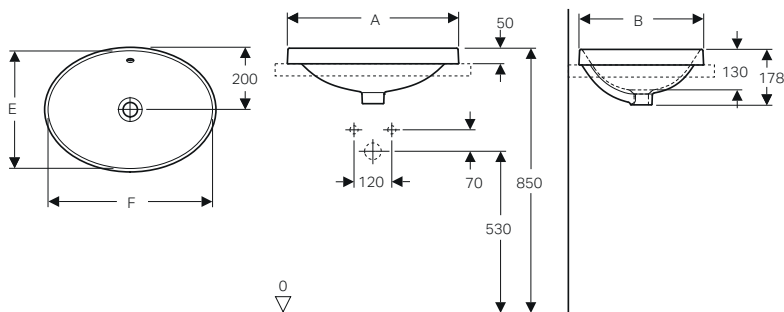

GEBERIT VARIFORM IN SET

Lavabi sopra piano da incasso ovale 50 / 55 / 60 Installazione a incasso su piano

modello	colore	A	B	E	F	art.	euro
Lavabo sopra piano incasso ovale 50x40	bianco	500	400	376	460	500.708.01.2	129.00
Lavabo sopra piano incasso ovale 55x40	bianco	550	400	376	460	500.716.01.2	137.00
Lavabo sopra piano incasso ovale 50x45 CPR	bianco	500	450	315	480	500.712.01.2	129.00
Lavabo sopra piano incasso ovale 55x45 CPR	bianco	550	450	315	528	500.720.01.2	137.00
Lavabo sopra piano incasso ovale 60x48 CPR	bianco	600	480	345	580	500.724.01.2	148.00

Richiedere la dima di taglio prima di effettuare il taglio sul piano.

Lavabo sopra piano da incasso rotondo 40 / 48 Installazione a incasso su piano