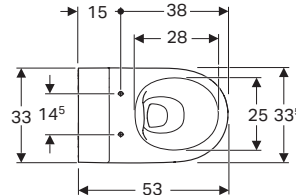

GEBERIT BAMBINI

VASI SOSPESI

Vaso sospeso a cacciata Geberit Bambini per l'infanzia, Rimfree®, per sedile del vaso*

modello	colore	larghezza	altezza	profondità	art.	euro
Vaso sospeso a cacciata Rimfree®	bianco	33,5	34,5	53	502.959.00.1	360.00

Vaso sospeso a cacciata Geberit Bambini, per l'infanzia, per sedile del vaso*