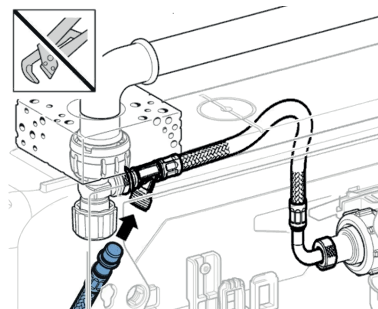

4 Collego il flessibile lungo all'estremità filettata del 243.173.00.1