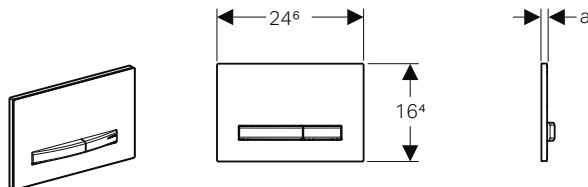

GEBERIT SIGMA50

ELEGANZA RAFFINATA

Placche di comando Sigma50 design tasto squadrato

- Doppio tasto
- Dimensioni: 246 x 164 mm
- Spessore max. personalizzazione 3-4 mm

colore	materiali	a	art.	euro
bianco / oro rosso	lega di metallo pressofuso / PMMA	1,3	115.670.11.2	610.64
nero intenso RAL 9005 / oro rosso	lega di metallo pressofuso / PMMA	1,3	115.670.DW.2	610.64
ardesia mustang / oro rosso	lega di metallo pressofuso / pietra naturale	1,4	115.670.JM.2	768.74
effetto cemento* / oro rosso	lega di metallo pressofuso / ceramica	1,4	115.670.JV.2	768.74
oro rosso/oro rosso, trattamento antimpronta	lega di metallo pressofuso	1,4	115.670.QB.2	775.88
personalizzabile / oro rosso	lega di metallo pressofuso	1,0	115.670.00.2	610.64

colore	materiali	a	art.	euro
bianco / ottone	lega di metallo pressofuso / PMMA	1,3	115.672.11.2	610.64
nero intenso RAL 9005 / ottone	lega di metallo pressofuso / PMMA	1,3	115.672.DW.2	610.64
ardesia mustang / ottone	lega di metallo pressofuso / pietra naturale	1,4	115.672.JM.2	768.74
effetto cemento* / ottone	lega di metallo pressofuso / ceramica	1,4	115.672.JV.2	768.74
ottone / ottone, trattamento antimpronta	lega di metallo pressofuso	1,4	115.672.QF.2	775.88
personalizzabile / ottone	lega di metallo pressofuso	1,0	115.672.00.2	610.64

*Termine di consegna di 6 settimane