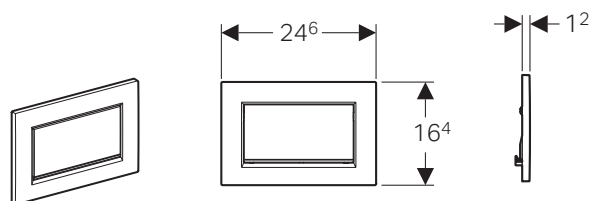

GEBERIT SIGMA10

LINEE ESSENZIALI

Geberit Sigma10, placca di comando tasto stop, con viti antivandaliche, design tasto squadrato

- Tasto stop
- Dimensioni: 246 x 164 mm

colore	materiale	art.	euro
bianco / cromato / bianco	lega di metallo pressofuso	115.893.KJ.1	228.88
cromato / cromo spazzolato / cromato	lega di metallo pressofuso	115.893.KY.1	289.92
cromo spazzolato / cromato / cromo spazzolato, trattamento antimpronta	lega di metallo pressofuso	115.893.KX.1	289.92
oro - Disponibile solo su richiesta	lega di metallo pressofuso	115.893.45.1	
nero opaco / cromato / nero opaco, trattamento antimpronta	lega di metallo pressofuso	115.893.14.1	271.14
bianco opaco / cromato / bianco opaco, trattamento antimpronta	lega di metallo pressofuso	115.893.JT.1	271.14

- Sei varianti di colore.
- Risciacquo start/stop con risparmio idrico.
- Realizzata in resistente zinco pressofuso.
- Pulsante per attivare il risciacquo di grande dimensione.
- Disponibile anche per orinatoi.
- Trattamento antimpronta per le finiture opache e cromo spazzolato.