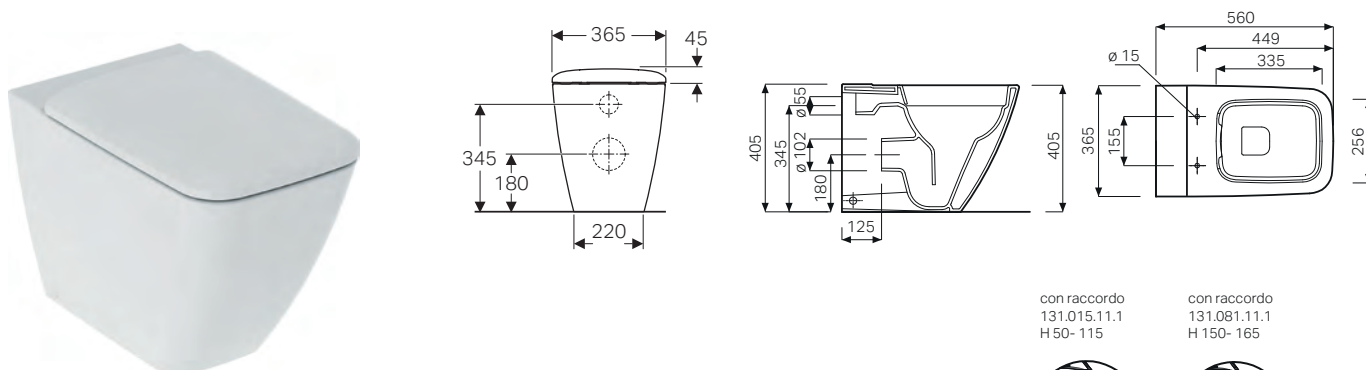

GEBERIT iCon design squadrato

VASI E BIDET FILO PARETE

Vaso a pavimento Rimfree® completo di sedile ammortizzato e sgancio rapido

Caratteristiche

- Scarico orizzontale o verticale
- Fissaggio nascosto
- Sedile del vaso in duroplast
- Coperchio del vaso avvolgente