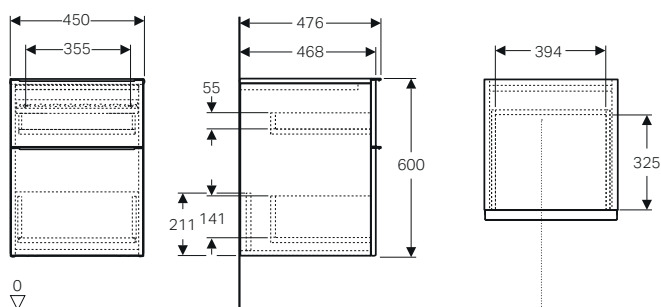

modello	colore	art.	euro
Contenitore sospeso 45 2 cassetti	bianco lucido/maniglia bianco opaco	502.315.01.1	786.00
Contenitore sospeso 45 2 cassetti	bianco lucido/maniglia cromo	502.315.01.2	786.00
Contenitore sospeso 45 2 cassetti	bianco opaco/maniglia bianco opaco	502.315.01.3	786.00
Contenitore sospeso 45 2 cassetti	rovere/maniglia lava opaco	502.315.JH.1	786.00
Contenitore sospeso 45 2 cassetti	lava opaco/maniglia lava opaco	502.315.JK.1	786.00
Contenitore sospeso 45 2 cassetti	sabbia lucido/maniglia sabbia opaco	502.315.JL.1	786.00
Contenitore sospeso 45 2 cassetti	noce americano/maniglia lava opaco	502.315.JR.1	786.00

GEBERIT iCon

FINITURE

Abbinamento finiture di serie mobile-maniglia

Finiture mobili

Finiture maniglie

Cromo

Opzionale

**Le maniglie, in tutte le finiture, possono essere abbinare con tutti i mobili.
Le maniglie opzionali o non di serie vanno ordinate separatamente, vedi listino.**