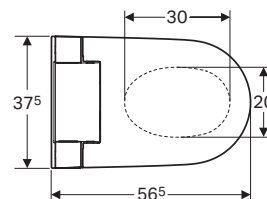

↑
Placca di comando
Geberit Sigma50 design tasto rotondo
bianco lucido
Geberit AquaClean Alba sospeso
Bidet Acanto

GEBERIT AQUACLEAN ALBA SOSPESO

SEMPLICE E PIACEVOLE

Geberit AquaClean Alba sospeso

ceramica	colore carter	materiale	art.	euro
bianco lucido	bianco lucido	Keratect	146.350.01.1	1000.00