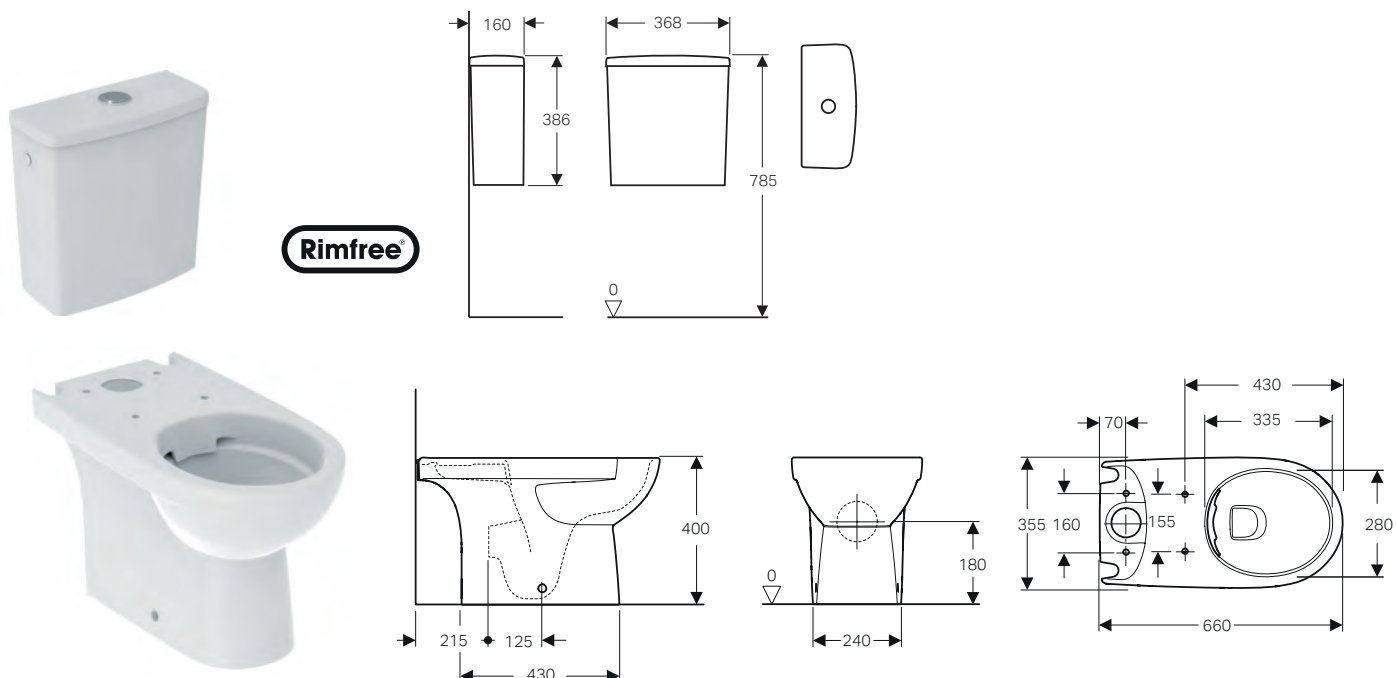

Bidet a pavimento

Dotazione

- Materiale di fissaggio

modello	colore	art.	euro
Bidet	bianco	500.288.01.7	121.00

GEBERIT SELNOVA

VASI CON CASSETTA

Vaso a pavimento per cassetta Rimfree®

Caratteristiche