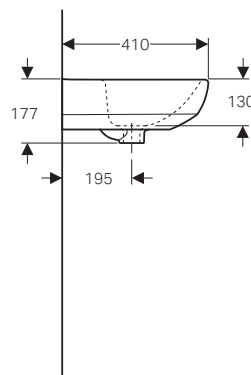

GEBERIT SELNOVA LAVABO

Lavamani 41 / 45 / 50

modello	colore	art.	euro
Lavamani 41 ad angolo	bianco	500.326.01.1	65.00
Lavamani 45	bianco	500.324.01.7	72.00
Lavamani 50	bianco	500.295.01.7	94.00

da completare con:

Kit di fissaggio		500.122.00.1	20.00