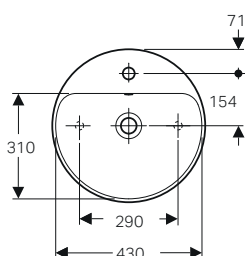

Lavabo sopra piano incasso rotondo 40

Lavabo semincasso quadrato 55 CPR

Lavabo sopra piano incasso rotondo 48 CPR

→
Geberit VariForm
Lavabo da appoggio rotondo 45

GEBERIT VARIFORM LAY ON

Lavabo da appoggio rotondo 40 / 45