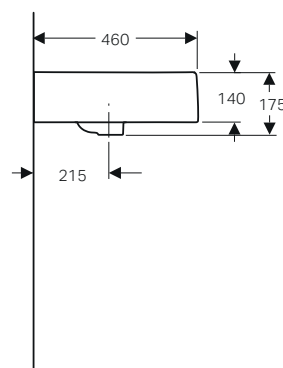

GEBERIT CLOSER

LAVABO

Lavabo 50 / 60

Disponibile per rubinetteria monoforo o senza foro rubinetteria. Fissaggio a parete con bulloni e per appoggio su piano.

modello	colore	art.	euro
Lavabo 60 rettangolare	bianco	500.855.00.1	207.00
Lavabo 60 rettangolare SFR	bianco	500.905.00.1	207.00
Lavabo 50 rettangolare	bianco	500.877.00.1	183.00

da completare con:

Kit di fissaggio		500.121.00.1	24.00