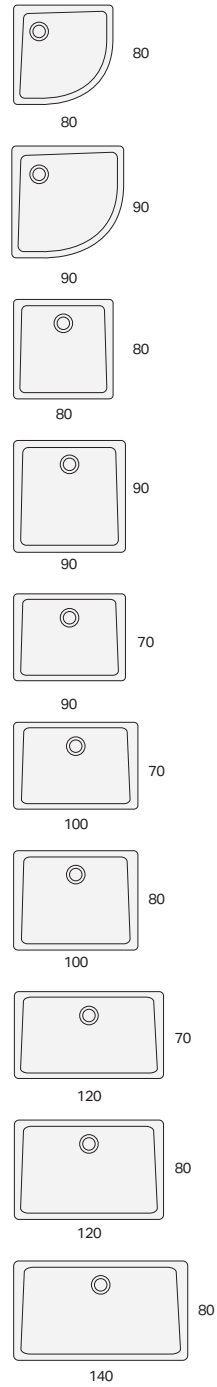

GEBERIT

60

GEBERIT SESTRA

PIATTI DOCCIA

Piatto doccia rettangolare

Piatto doccia extrapiatto in resin stone. Effetto pietra, antiscivolo. Installazione sopra e a filo pavimento.

modello	L	B	colore	art.	euro
Sestra piatto doccia rettangolare	90	70	bianco	550.202.00.2	589.00
Sestra piatto doccia rettangolare	90	70	grafite	550.222.00.2	589.00
Sestra piatto doccia rettangolare	90	70	grigio pietra	550.212.00.2	589.00
Sestra piatto doccia rettangolare	100	70	bianco	550.203.00.2	601.00
Sestra piatto doccia rettangolare	100	70	grafite	550.223.00.2	601.00
Sestra piatto doccia rettangolare	100	70	grigio pietra	550.213.00.2	601.00
Sestra piatto doccia rettangolare	100	80	bianco	550.252.00.2	619.00
Sestra piatto doccia rettangolare	100	80	grafite	550.272.00.2	619.00
Sestra piatto doccia rettangolare	100	80	grigio pietra	550.262.00.2	619.00
Sestra piatto doccia rettangolare	100	90	bianco	550.253.00.2	654.00
Sestra piatto doccia rettangolare	100	90	grafite	550.273.00.2	654.00
Sestra piatto doccia rettangolare	100	90	grigio pietra	550.263.00.2	654.00
Sestra piatto doccia rettangolare	120	70	bianco	550.204.00.2	672.00
Sestra piatto doccia rettangolare	120	70	grafite	550.224.00.2	672.00
Sestra piatto doccia rettangolare	120	70	grigio pietra	550.214.00.2	672.00
Sestra piatto doccia rettangolare	120	80	bianco	550.254.00.2	689.00
Sestra piatto doccia rettangolare	120	80	grafite	550.274.00.2	689.00
Sestra piatto doccia rettangolare	120	80	grigio pietra	550.264.00.2	689.00
Sestra piatto doccia rettangolare	120	90	bianco	550.255.00.2	725.00
Sestra piatto doccia rettangolare	120	90	grafite	550.275.00.2	725.00
Sestra piatto doccia rettangolare	120	90	grigio pietra	550.265.00.2	725.00
Sestra piatto doccia rettangolare	140	70	bianco	550.205.00.2	778.00
Sestra piatto doccia rettangolare	140	70	grafite	550.225.00.2	778.00
Sestra piatto doccia rettangolare	140	70	grigio pietra	550.215.00.2	778.00
Sestra piatto doccia rettangolare	140	80	bianco	550.256.00.2	795.00
Sestra piatto doccia rettangolare	140	80	grafite	550.276.00.2	795.00
Sestra piatto doccia rettangolare	140	80	grigio pietra	550.266.00.2	795.00
Sestra piatto doccia rettangolare	140	90	bianco	550.257.00.2	831.00
Sestra piatto doccia rettangolare	140	90	grafite	550.277.00.2	831.00
Sestra piatto doccia rettangolare	140	90	grigio pietra	550.267.00.2	831.00
Sestra piatto doccia rettangolare	160	70	bianco	550.206.00.2	884.00
Sestra piatto doccia rettangolare	160	70	grafite	550.226.00.2	884.00
Sestra piatto doccia rettangolare	160	70	grigio pietra	550.216.00.2	884.00
Sestra piatto doccia rettangolare	160	80	bianco	550.258.00.2	901.00
Sestra piatto doccia rettangolare	160	80	grafite	550.278.00.2	901.00
Sestra piatto doccia rettangolare	160	80	grigio pietra	550.268.00.2	901.00
Sestra piatto doccia rettangolare	160	90	bianco	550.259.00.2	937.00
Sestra piatto doccia rettangolare	160	90	grafite	550.279.00.2	937.00
Sestra piatto doccia rettangolare	160	90	grigio pietra	550.269.00.2	937.00
Sestra piatto doccia rettangolare	170	70	bianco	550.207.00.2	919.00
Sestra piatto doccia rettangolare	170	70	grafite	550.227.00.2	919.00
Sestra piatto doccia rettangolare	170	70	grigio pietra	550.217.00.2	919.00