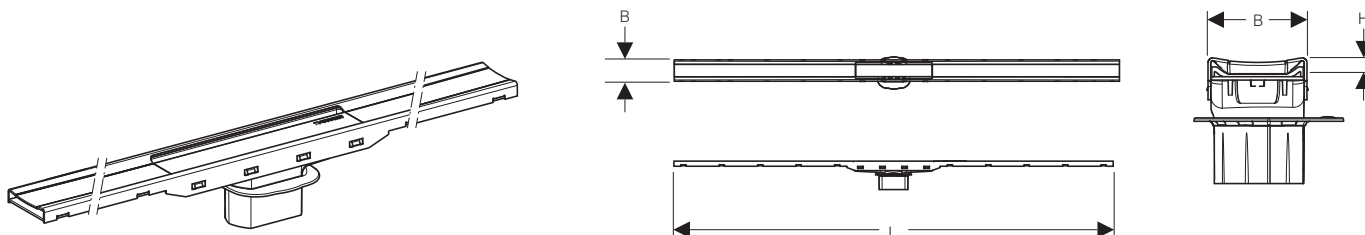

GEBERIT CLEANLINE 80

NESSUN COMPROMESSO

Canaletta doccia Geberit CleanLine80

L cm	B cm	H cm	colore	art.	euro
30-90	4,4	1	champagne	154.440.39.1	709.43
30-90	4,4	1	acciaio inox	154.440.KS.1	709.43
30-90	4,4	1	nero cromato	154.440.QC.1	709.43
30-110	4,4	1	champagne	154.442.39.1	794.16
30-110	4,4	1	acciaio inox	154.442.KS.1	794.16
30-110	4,4	1	nero cromato	154.442.QC.1	794.16
30-130	4,4	1	champagne	154.441.39.1	919.63
30-130	4,4	1	acciaio inox	154.441.KS.1	919.63
30-130	4,4	1	nero cromato	154.441.QC.1	919.63