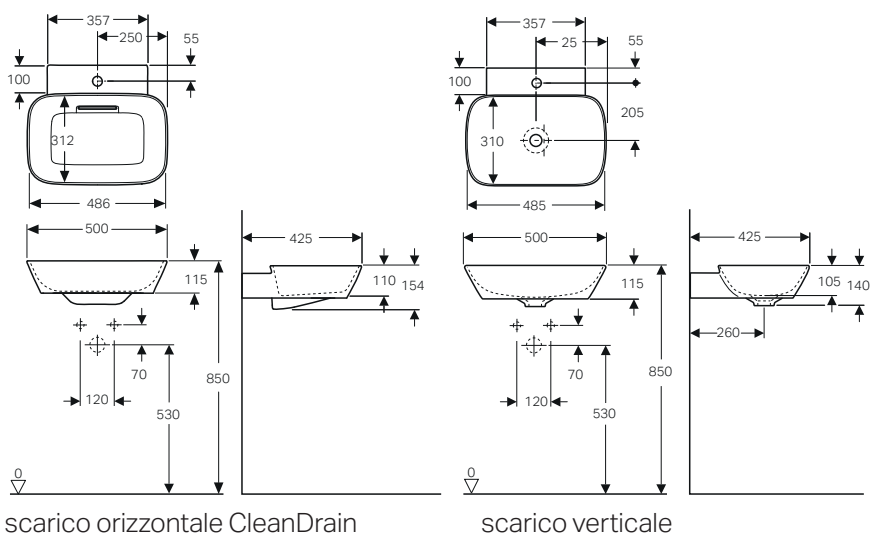

GEBERIT ONE LAVABI DA APPOGGIO

Lavabo da appoggio arrotondato 50

Fissaggio in appoggio su piano, scarico orizzontale o verticale.

Caratteristiche

- Funzione di troppopieno invisibile per scarico orizzontale
- Lato inferiore e posteriore rettificato

Dotazione

- Copripiletta con inserto a pettine, fissaggio magnetico bianco lucido
- Allacciamento per lavabo e sifone modello salvaspazio solo per scarico orizzontale
- Materiale di fissaggio

modello	colore	scarico	abbinabile a piano	art.	euro
Lavabo appoggio arrotondato SFR SFT	bianco	verticale	ONE	505.040.01.6	456.00
Lavabo appoggio arrotondato SFT	bianco	verticale	ONE	505.041.01.6	456.00
Lavabo appoggio arrotondato SFR SFT	bianco	orizzontale	ONE	505.050.00.1	723.00
Lavabo appoggio arrotondato SFT	bianco	orizzontale	ONE	505.051.00.1	723.00
Lavabo appoggio arrotondato SFR SFT	bianco opaco	orizzontale	ONE	505.052.00.1	809.00
Lavabo appoggio arrotondato SFT	bianco opaco	orizzontale	ONE	505.053.00.1	809.00

da combinare con i piani da appoggio, vedi tabella pag. 33

Accessori per lavabo appoggio scarico orizzontale

modello	colore	art.	euro
Cover piletta magnetica lavabo 48	cromo lucido	505.082.21.1	123.00
Cover piletta magnetica lavabo 48	cromo spazzolato	505.082.GH.1	123.00
Cover piletta magnetica lavabo 48	nero opaco	505.082.14.1	123.00