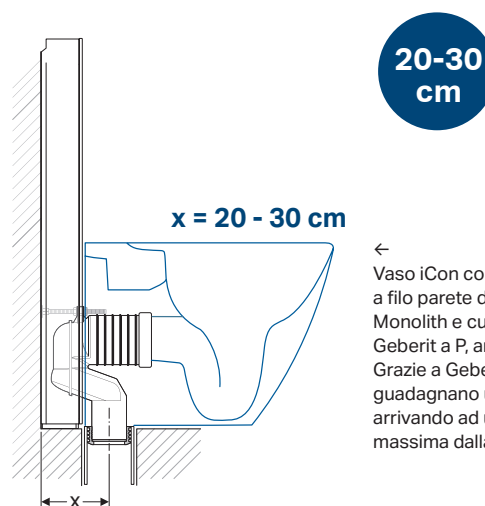

← Vaso iCon con scarico traslato a filo parete davanti a Geberit Monolith e curva tecnica Geberit a P, art. 131.081.11.1 Grazie a Geberit Monolith si guadagnano ulteriori 10 cm arrivando ad una distanza massima dalla parete di 30 cm.