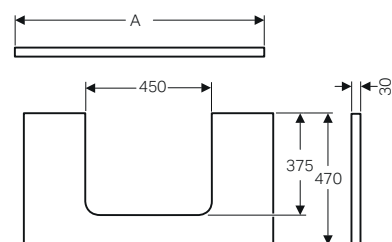

modello	colore	A	art.	euro
Piano per lavabo	bianco lucido laccato	750	505.282.00.1	341.00
Piano per lavabo	bianco opaco laccato	750	505.282.00.2	341.00
Piano per lavabo	lava opaco laccato	750	505.282.00.3	341.00
Piano per lavabo	rovere melaminico	750	505.282.00.5	341.00
Piano per lavabo	noce americano melaminico	750	505.282.00.6	341.00
Piano per lavabo	bianco lucido laccato	900	505.283.00.1	384.00
Piano per lavabo	bianco opaco laccato	900	505.283.00.2	384.00
Piano per lavabo	lava opaco laccato	900	505.283.00.3	384.00
Piano per lavabo	rovere melaminico	900	505.283.00.5	384.00
Piano per lavabo	noce americano melaminico	900	505.283.00.6	384.00
Piano per lavabo	bianco lucido laccato	1050	505.284.00.1	404.00
Piano per lavabo	bianco opaco laccato	1050	505.284.00.2	404.00
Piano per lavabo	lava opaco laccato	1050	505.284.00.3	404.00
Piano per lavabo	rovere melaminico	1050	505.284.00.5	404.00
Piano per lavabo	noce americano melaminico	1050	505.284.00.6	404.00
Piano per lavabo	bianco lucido laccato	1200	505.285.00.1	468.00
Piano per lavabo	bianco opaco laccato	1200	505.285.00.2	468.00
Piano per lavabo	lava opaco laccato	1200	505.285.00.3	468.00
Piano per lavabo	rovere melaminico	1200	505.285.00.5	468.00
Piano per lavabo	noce americano melaminico	1200	505.285.00.6	468.00

da abbinare a supporto portasalviette Geberit ONE per installazione senza mobile

Piani Geberit ONE in Dekton con taglio centrale, per lavabi da appoggio rettangolari

modello	colore	spessore	A	art.	euro
Piano per lavabo	marmo bianco satinato	20	1200	505.115.00.1	2468.00
Piano per lavabo	marmo nero satinato	20	1200	505.115.00.2	2468.00

piano in Dekton da abbinare solo a mobile per lavabi standard Geberit ONE, Acanto, iCon