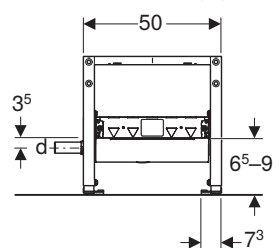

modello

Modello altezza 50 cm, per massetti con altezza compresa tra 90 - 250 mm (ci 50mm, 0,8 l/s)

art.

111.591.00.2

euro

380.16

Modello altezza 50 cm modello ristrutturazione per massetti con altezza compresa tra 65 - 90 mm (ci 30mm, 0,4 l/s)

111.593.00.2

397.22

*Modello altezza 130 cm, per massetti con altezza compresa tra 90 - 250 mm (ci 50mm, 0,8 l/s)

111.580.00.2

475.29

*Modello altezza 130 cm, modello ristrutturazione per massetti con altezza compresa tra 65 - 90 mm (ci 30mm, 0,4 l/s)

111.581.00.2

492.20

*Con supporto per miscelatore da incasso.