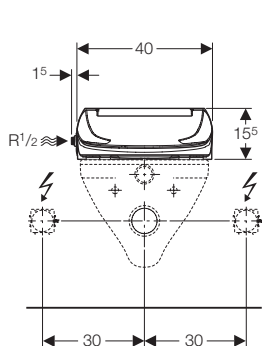

GEBERIT AQUACLEAN 4000

L'IGIENE PER OGNI CASA

Geberit AquaClean 4000

colore

bianco

art.

146.130.11.1

euro

690.00

Verificare la compatibilità delle ceramiche, adatto solo per vasi con fori passanti.