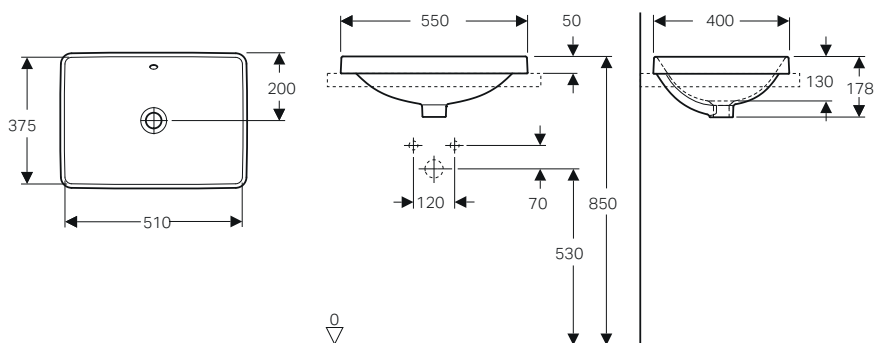

modello	colore	art.	euro
Lavabo sopra piano incasso rettangolare 55x40	bianco	500.736.01.2	164.00
Lavabo sopra piano incasso rettangolare 55x45 CPR	bianco	500.740.01.2	164.00

Richiedere la dima di taglio prima di effettuare il taglio sul piano.