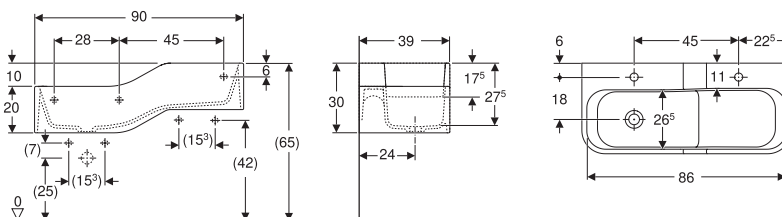

GEBERIT BAMBINI LAVABI

Lavabo e spazio giochi Geberit Bambini, con due zone lavabo, lavabo più basso a sinistra*

modello	colore	troppopieno	L	H	profondità	art.	euro
lavabo a canale 90 SFR	bianco, senza decorazione	senza	900	300	390	502.973.00.2	1524.00
lavabo a canale 90 SFR	bianco, deco. blu / blu chiaro	senza	900	300	390	502.973.SX.2	2081.00
lavabo a canale 90 SFR	bianco, deco. verde / verde chiaro	senza	900	300	390	502.973.79.2	2081.00
lavabo a canale 90 SFR	bianco, deco. rosso / arancio	senza	900	300	390	502.973.FY.2	2081.00
lavabo a canale 90	bianco, senza decorazione	senza	900	300	390	502.973.00.1	1524.00
lavabo a canale 90	bianco, deco. blu / blu chiaro	senza	900	300	390	502.973.SX.1	2081.00
lavabo a canale 90	bianco, deco. verde / verde chiaro	senza	900	300	390	502.973.79.1	2081.00
lavabo a canale 90	bianco, deco. rosso / arancio	senza	900	300	390	502.973.FY.1	2081.00

da completare con:

Kit di fissaggio a parete (ordinare 2 kit)	500.121.00.1	24.00

Lavabo e spazio giochi Geberit Bambini, con due zone lavabo, lavabo più basso a destra*