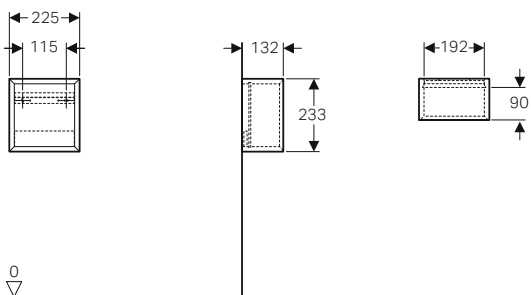

Contentore a parete quadrato

modello	colore	art.	euro
Contentore a parete quadrato	bianco lucido	502.321.01.1	256.00
Contentore a parete quadrato	bianco opaco	502.321.01.3	256.00
Contentore a parete quadrato	rovere	502.321.JH.1	256.00
Contentore a parete quadrato	lava opaco	502.321.JK.1	256.00
Contentore a parete quadrato	sabbia lucido	502.321.JL.1	256.00
Contentore a parete quadrato	noce americano	502.321.JR.1	256.00

Caratteristiche

- Sospeso
- Fissaggio nascosto
- Resistente all'umidità

Dotazione

- Materiale di fissaggio