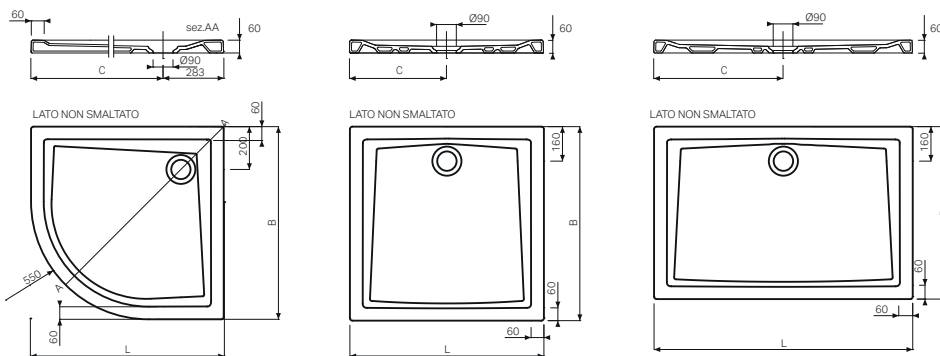

GEBERIT 60

PIATTI DOCCIA

Piatto doccia

Piatto doccia extrapiatto in fine fire-clay. Superficie antidrucciolo. Foro di scarico per piletta da 90 mm. Installazione sopra il pavimento.

modello	L	B	C	colore	art.	euro
60 piatto doccia angolare	80	80	90	bianco	550.038.00.1	294.00
60 piatto doccia angolare	90	90	104	bianco	550.039.00.1	350.00
60 piatto doccia quadrato	80	80	40	bianco	550.028.00.1	240.00
60 piatto doccia quadrato	90	90	45	bianco	550.029.00.1	336.00
60 piatto doccia rettangolare	90	70	45	bianco	550.053.00.1	247.00
60 piatto doccia rettangolare	100	70	50	bianco	550.054.00.1	279.00
60 piatto doccia rettangolare	100	80	50	bianco	550.055.00.1	315.00
60 piatto doccia rettangolare	120	70	60	bianco	550.056.00.1	337.00
60 piatto doccia rettangolare	120	80	60	bianco	550.057.00.1	402.00
60 piatto doccia rettangolare	140	80	70	bianco	550.058.00.1	523.00