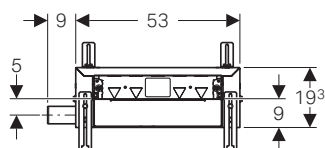

457.536.00.1