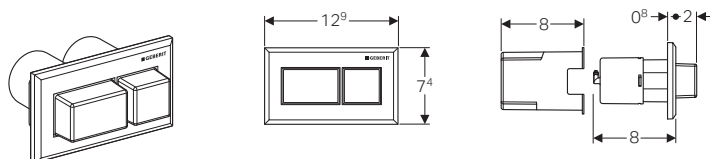

Comando pneumatico Geberit Sigma8 da incasso doppiotasto esteso design tasto squadrato

colore	art.	euro
cromato lucido	116.054.21.1	132.85