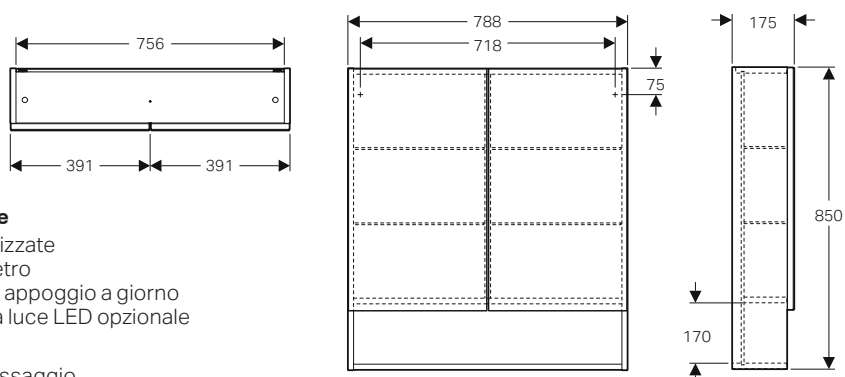

Dotazione

- Materiale di fissaggio

modello	colore	art.	euro
Mobile specchio 80	bianco lucido	501.268.00.1	428.00
Mobile specchio 80	lava opaco	501.269.00.1	428.00
Mobile specchio 80	noce	501.270.00.1	410.00