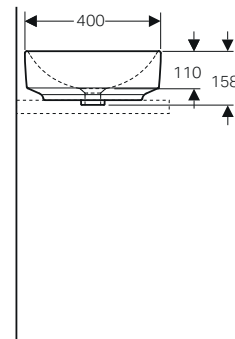

GEBERIT VARIFORM LAY ON

Lavabo da appoggio rotondo 40 / 45

- Installazione su piano

Dotazione

- Materiale di fissaggio

modello	colore	art.	euro
Lavabo appoggio rotondo 40*	bianco	500.768.01.2	270.00
Lavabo appoggio rotondo 45 CPR	bianco	500.769.01.2	270.00

*Da abbinare a piletta con scarico libero 152.080.21.1