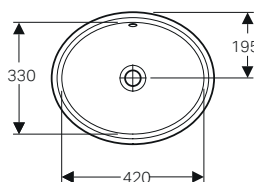

Lavabi sottopiano da incasso ovale 42 / 50

Installazione sottopiano a incasso. Kit di fissaggio incluso

modello	colore	art.	euro
Lavabo sottopiano incasso ovale 42x33	bianco	500.748.01.2	137.00
Lavabo sottopiano incasso ovale 50x40	bianco	500.752.01.2	144.00
Lavabo sottopiano incasso ovale 50x40 sottosmaltato	bianco	500.753.01.2	159.00

Richiedere la dima di taglio prima di effettuare il taglio sul piano.