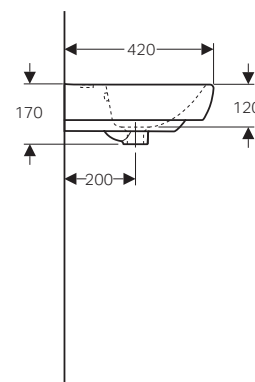

GEBERIT SELNOVA SQUARE LAVAMANI

Lavamani 45 / 50

modello	colore	art.	euro
Lavamani 45	bianco	500.322.01.1	77.00
Lavamani 50	bianco	500.310.01.1	98.00

da completare con:

Kit di fissaggio	500.122.00.1	20.00