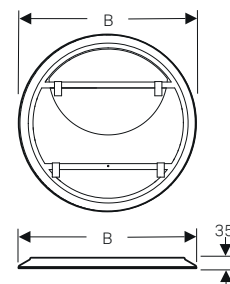

modello	A	F	art.	euro
Specchio rotondo con illuminazione D50			502.796.00.1	571.00
Specchio rotondo con illuminazione D60			502.797.00.1	646.00
Specchio rotondo con illuminazione D75			502.798.00.1	737.00
Specchio rotondo con illuminazione D90			502.799.00.1	840.00