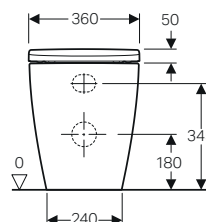

GEBERIT iCon

VASI E BIDET FILO PARETE

Vaso a pavimento traslato Rimfree® con sedile ammortizzato e sgancio rapido

modello	colore	risciacqua con	art.	euro
vaso a pavimento con sedile	bianco	4 litri	502.383.00.1	628.00
vaso a pavimento con sedile	bianco opaco	4 litri	502.383.JT.1	791.00

da completare con:

Curva a 90°			131.015.11.1	74.00
Curva a P per vaso a pavimento			131.081.11.1	56.43
Manicotto per vaso a pavimento con scarico a parete 110 mm			152.613.11.1	21.09

Caratteristiche

- Scarico traslato, orizzontale o verticale
- A filo parete
- Sedile del vaso in duroplast
- Coperchio del vaso avvolgente

Dotazione

- Materiale di fissaggio
- Sedile ammortizzato a sgancio rapido

H
con raccordo
131.015.11.1
H 60 - 155

H
con raccordo
131.081.11.1
H 160 - 200