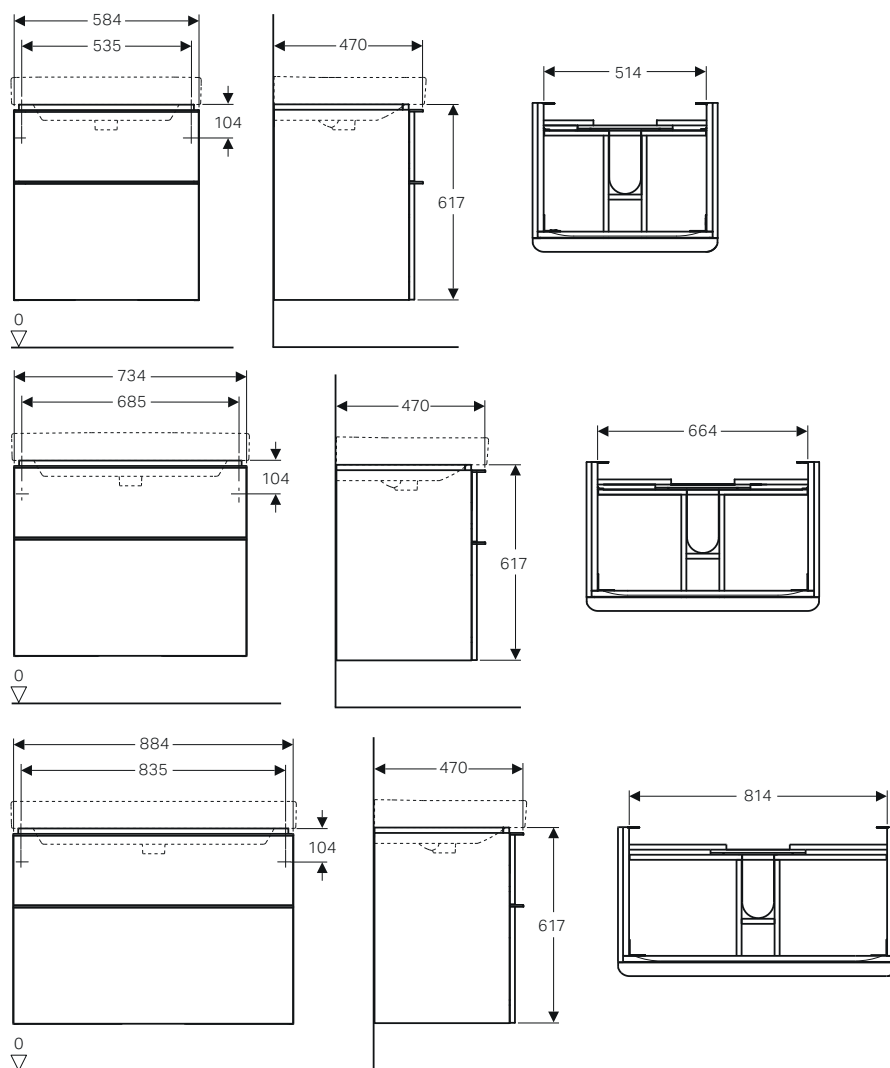

Mobile sospeso 60 / 75 / 90

Caratteristiche

- Sospeso
- Con due cassetti
- Maniglia per l'apertura
- Cassetto con chiusura ammortizzata
- Resistente all'umidità

Dotazione

- Materiale di fissaggio

modello	colore	abbinabile a lavabo	art.	euro
Mobile lavabo 60	bianco lucido	500.229.01.1	500.352.00.1	783.00
Mobile lavabo 60	sabbia lucido	500.229.01.1	500.352.JL.1	783.00
Mobile lavabo 60	noce americano	500.229.01.1	500.352.JR.1	783.00
Mobile lavabo 60	lava opaco	500.229.01.1	500.352.JK.1	783.00
Mobile lavabo 75	bianco lucido	500.249.01.1	500.353.00.1	872.00
Mobile lavabo 75	sabbia lucido	500.249.01.1	500.353.JL.1	872.00
Mobile lavabo 75	noce americano	500.249.01.1	500.353.JR.1	872.00
Mobile lavabo 75	lava opaco	500.249.01.1	500.353.JK.1	872.00
Mobile lavabo 90	bianco lucido	500.251.01.1 - 500.250.01.1	500.354.00.1	979.00
Mobile lavabo 90	sabbia lucido	500.251.01.1 - 500.250.01.1	500.354.JL.1	979.00
Mobile lavabo 90	noce americano	500.251.01.1 - 500.250.01.1	500.354.JR.1	979.00
Mobile lavabo 90	lava opaco	500.251.01.1 - 500.250.01.1	500.354.JK.1	979.00