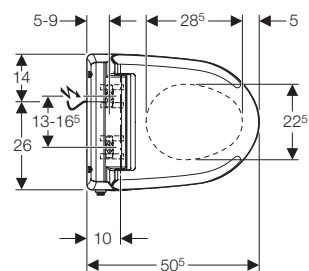

GEBERIT AQUACLEAN 4000

L'IGIENE PER OGNI CASA

Geberit AquaClean 4000

colore

bianco

art.

146.130.11.1

euro

690.00

Verificare la compatibilità delle ceramiche, adatto solo per vasi con fori passanti.