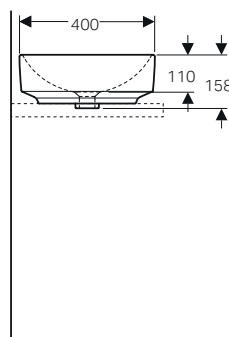

Lavabo da appoggio ovale 55 / 60

- Installazione su piano

Dotazione

- Materiale di fissaggio

modello	colore	art.	euro
Lavabo appoggio ovale 55x40*	bianco	500.771.01.2	293.00
Lavabo appoggio ovale 60x45 CPR	bianco	500.772.01.2	306.00

*Da abbinare a piletta con scarico libero 152.080.21.1