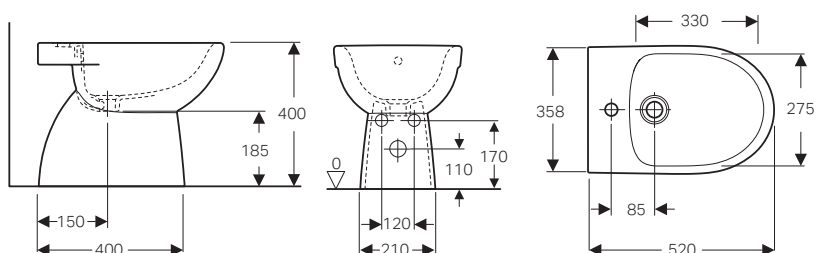

Bidet a pavimento

Dotazione

- Materiale di fissaggio

modello	colore	art.	euro
Bidet	bianco	500.288.01.7	121.00