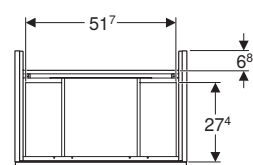

Mobile per lavabo compatto 60 / 75 con due cassetti