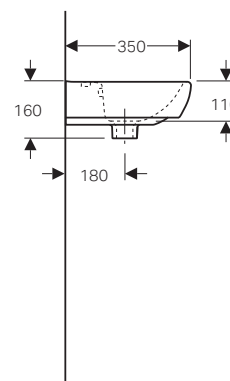

GEBERIT SELNOVA SQUARE LAVAMANI

Lavamani 45 / 50

modello	colore	art.	euro
Lavamani 45	bianco	500.322.01.1	77.00
Lavamani 50	bianco	500.310.01.1	98.00

da completare con:

Kit di fissaggio	500.122.00.1	20.00