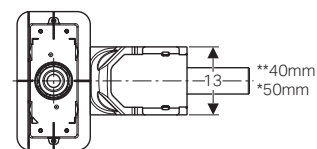

Set grezzo per canalette Geberit CleanLine

modello	art.	euro
per massetti con altezza compresa tra 90 e 220 mm (ci 50 mm, 0,8 l/s)	154.150.00.1	263.63
modello ristrutturazione per massetti con altezza compresa tra 65 e 90 mm (ci 30mm, 0,4 l/s)	154.152.00.1	263.63

*per 154.150.00.1

**per 154.152.00.1