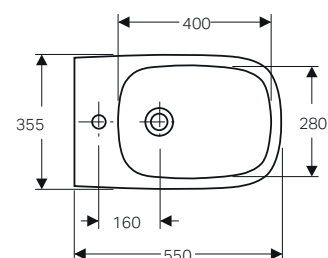

Bidet a pavimento BTW

Caratteristiche

- Allacciamento idrico nascosto
- Fissaggio nascosto

Dotazione

- Materiale di fissaggio

modello	colore	art.	euro
Bidet BTW	bianco	500.866.00.1	218.00