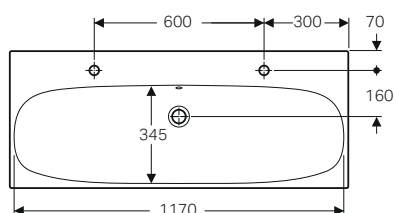

GEBERIT ACANTO LAVABI

MIX &
MATCH

Lavabo standard 120 *

modello	colore	abbinabile a mobile	art.	euro
Lavabo 120	bianco	ONE, Acanto e iCon - 120 cm	501.880.00.1	767.00

da completare con:

Kit di fissaggio (ordinare due kit)	500.121.00.1	24.00
Sifone salvaspazio d40, con piletta, azionamento a leva. Per rubinetteria con saltarello	152.074.21.1	108.58
Sifone salvaspazio d40, con piletta click clack. Per rubinetteria senza saltarello	152.075.21.1	114.72