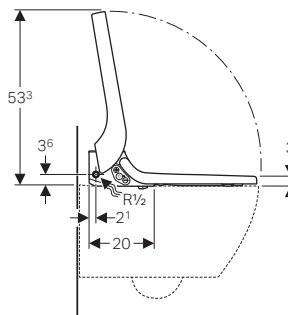

Geberit AquaClean Tuma Classic
Placca di comando
Geberit Sigma50 design tasto squadrato
vetro bianco

SEDILE GEBERIT AQUACLEAN TUMA CLASSIC

SORPRENDENTE E VERSATILE

Sedile Geberit AquaClean Tuma Classic

colore cover design