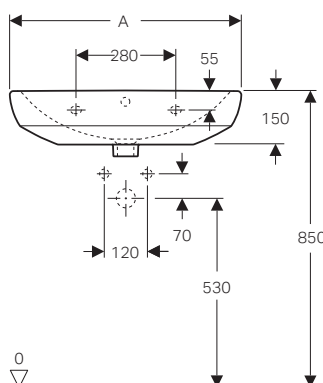

GEBERIT SELNOVA LAVABO

Lavabo 55 / 60 / 65

modello	colore	A	B	C	D	art.	euro
Lavabo 55	bianco	550	440	290	475	500.315.01.7	99.00
Lavabo 60	bianco	600	480	330	535	500.305.01.7	104.00
Lavabo 65	bianco	650	500	350	580	500.297.01.7	110.00

da completare con:

Kit di fissaggio						500.121.00.1	24.00