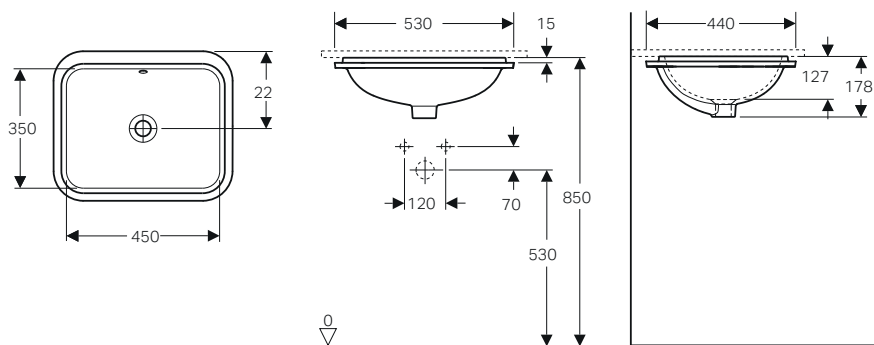

Lavabi sottopiano da incasso rettangolare 45 / 50

Installazione sottopiano a incasso. Kit di fissaggio incluso

modello	colore	art.	euro
Lavabo sottopiano incasso rettangolare 45x35	bianco	500.760.01.2	160.00
Lavabo sottopiano incasso rettangolare 50x40	bianco	500.764.01.2	168.00

Richiedere la dima di taglio prima di effettuare il taglio sul piano.