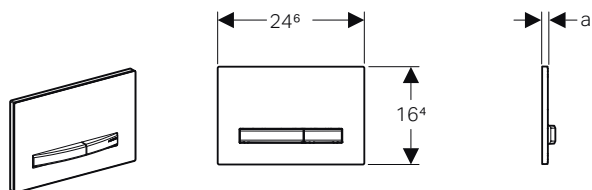

GEBERIT SIGMA50

ELEGANZA RAFFINATA

Placche di comando Sigma50 design tasto squadrato

- Doppio tasto
- Dimensioni: 246 x 164 mm
- Spessore max. personalizzazione 3-4 mm

colore	materiali	a	art.	euro
bianco / cromo	lega di metallo pressofuso / PMMA	1,3	115.788.11.2	297.80
cromato lucido / cromo	lega di metallo pressofuso	1,2	115.788.21.2	418.06
nero intenso RAL 9005 / cromo	lega di metallo pressofuso / PMMA	1,3	115.788.DW.2	297.80
cromo spazzolato, antimpronta / cromo	lega di metallo pressofuso	1,2	115.788.GH.2	428.50
lava / cromo	lega di metallo pressofuso / vetro	1,4	115.788.JK.2	359.59
grigio sabbia / cromo	lega di metallo pressofuso / vetro	1,4	115.788.JL.2	359.59
ardesia mustang / cromo	lega di metallo pressofuso / pietra naturale	1,4	115.788.JM.2	445.86
effetto cemento* / cromo	lega di metallo pressofuso / ceramica	1,4	115.788.JV.2	451.70
vetro a specchio fumè / cromo	lega di metallo pressofuso / vetro	1,4	115.788.SD.2	370.79
personalizzabile / cromo	lega di metallo pressofuso	1,0	115.788.00.2	297.80

* Termine di consegna di 6 settimane per l'art..115.788.JV.2