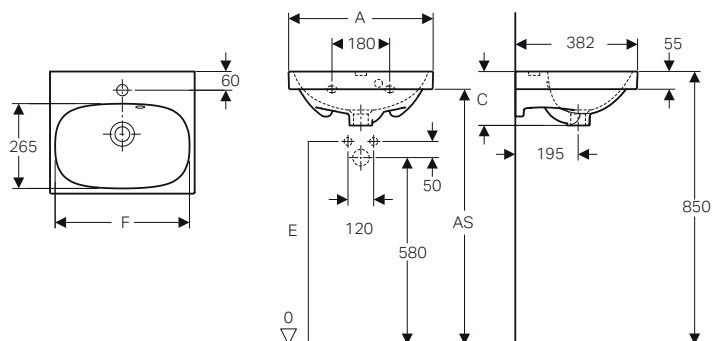

GEBERIT ACANTO LAVAMANI

Lavamani 45 *

modello	colore	abbinabile a mobile	A	C	D	E	F	AS	art.	euro
Lavamani 45	bianco	Acanto 45 cm	450	168	560	630	420	795	500.636.01.2	171.00

da completare con:

Kit di fissaggio									500.122.00.1	20.00
Sifone salvaspazio d40, con piletta, azionamento a leva. Per rubinetteria con saltarello									152.074.21.1	108.58
Sifone salvaspazio d40, con piletta click clack. Per rubinetteria senza saltarello									152.075.21.1	114.72
Sifone modello compatto, on scarico libero e copertura della piletta di scarico									152.092.21.1	90.15
Sifone salvaspazio d40									151.117.11.1	55.87