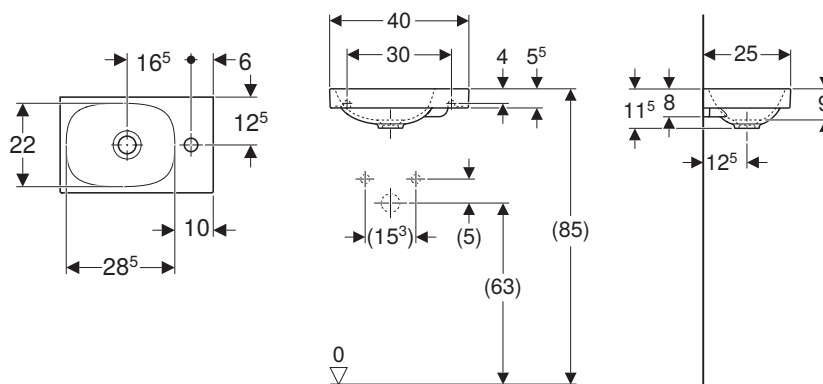

Lavamani 40 *

modello	colore	abbinabile a mobile	art.	euro
Lavamani 40	bianco	Acanto 40 cm	500.635.01.2	140.00

da completare con:

Kit di fissaggio			500.122.00.1	20.00
Sifone salvaspazio d40			151.117.11.1	55.87
Sifone modello compatto, on scarico libero e copertura della piletta di scarico			152.093.21.1	90.15

Ceramiche disponibili anche con smalto KeraTect. Articoli su richiesta