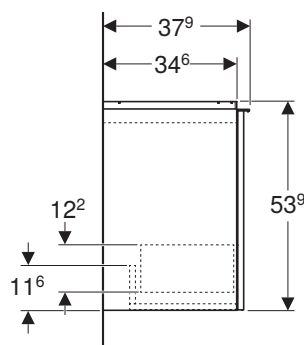

GEBERIT ACANTO MOBILI

Mobile sottolavabo sospeso per lavamani 45

modello	colore	abbinabile a lavamani	A	B	C	H	art.	euro
Mobile lavamani 45	bianco lucido	Acanto 45	445	375	535	850	503.002.01.1	600.00
Mobile lavamani 45	vetro bianco	Acanto 45	445	375	535	850	503.002.01.2	660.00
Mobile lavamani 45	bianco opaco	Acanto 45	445	375	535	850	503.002.01.3	600.00
Mobile lavamani 45	rovere	Acanto 45	445	375	535	850	503.002.JH.1	600.00
Mobile lavamani 45	lava opaco	Acanto 45	445	375	535	850	503.002.JK.1	600.00
Mobile lavamani 45	vetro lava	Acanto 45	445	375	535	850	503.002.JK.2	660.00
Mobile lavamani 45	noce	Acanto 45	445	375	535	850	503.002.JR.1	600.00