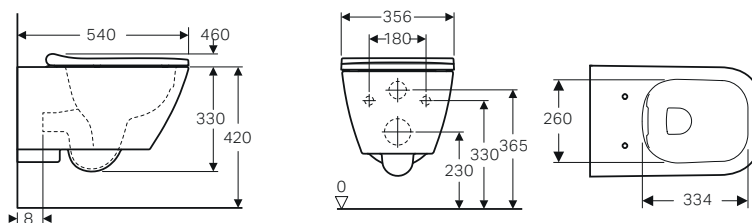

Vaso sospeso Rimfree® completo di sedile ammortizzato e sgancio rapido

Caratteristiche

- Sedile del vaso in duroplast
- Coperchio del vaso avvolgente

Dotazione

- Materiale di fissaggio
- Sedile ammortizzato a sgancio rapido

modello	risciacqua con	art.	euro
Vaso sospeso con sedile	4 litri	500.683.01.1	501.00

da completare con:

Moduli d'installazione Combifix e Duofix (vedi tabella pag. 259)