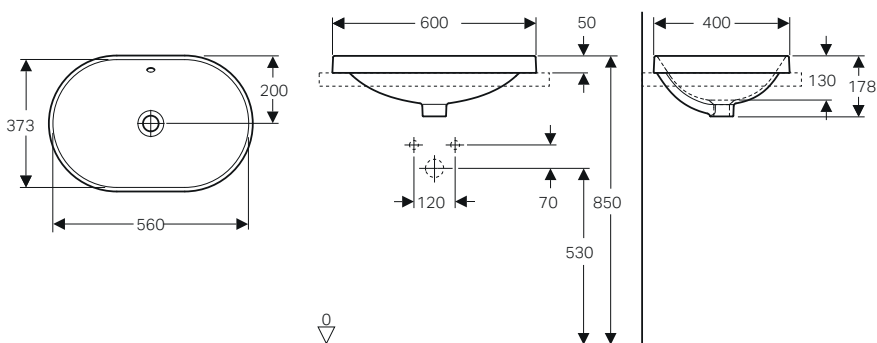

GEBERIT VARIFORM IN SET

Lavabo sopra piano da incasso ellittico 60 Installazione a incasso su piano

modello	colore	art.	euro
Lavabo sopra piano semi-incasso ellittico 60x40	bianco	500.728.01.2	156.00
Lavabo sopra piano semi-incasso ellittico 60x45 CPR	bianco	500.732.01.2	156.00

Richiedere la dima di taglio prima di effettuare il taglio sul piano.

Lavabo sopra piano da incasso rettangolare 55 Installazione a incasso su piano