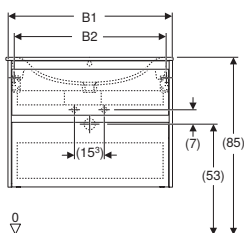

↑
Geberit Selnova Square
Set lavabo slim con mobile 130
lava opaco

GEBERIT SELNOVA SQUARE

MOBILI E LAVABI SLIM

Set lavabo slim completo di mobile con due cassetti 55 / 60 / 80 / 100

Caratteristiche

- Cassetti ammortizzati
- Da abbinare a sifone salvaspazio