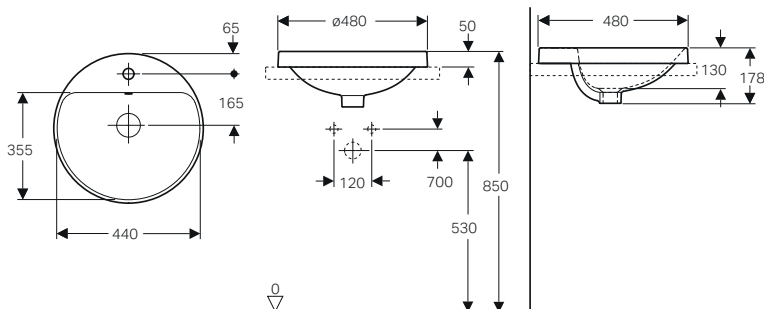

modello	colore	art.	euro
Lavabo sopra piano incasso rotondo 40	bianco	500.700.01.2	117.00
Lavabo sopra piano incasso rotondo 48 CPR	bianco	500.704.01.2	117.00

Richiedere la dima di taglio prima di effettuare il taglio sul piano.