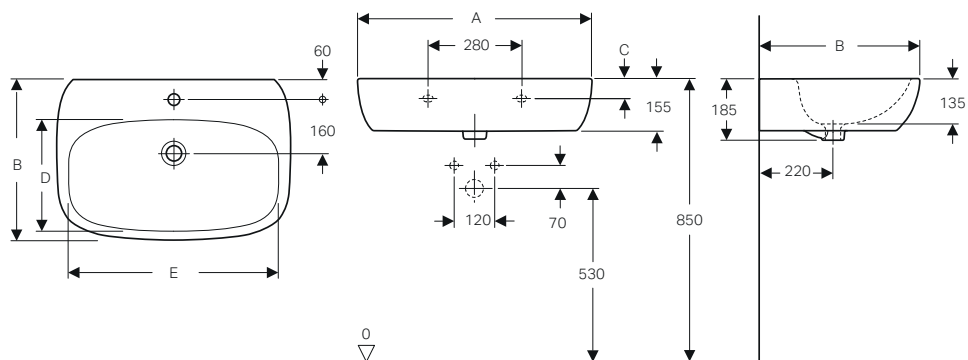

GEBERIT FANTASIA LAVABO

Lavabo 50 / 55 / 60 / 65 / 70

modello	colore	A	B	C	D	E	art.	euro
Lavamani 50	bianco	500	430	55	295	450	500.893.00.1	109.00
Lavabo 55	bianco	550	450	55	305	500	500.892.00.1	113.00
Lavabo 60	bianco	600	465	55	315	540	500.906.00.1	118.00
Lavabo 65	bianco	650	470	55	323	590	500.863.00.1	129.00
Lavabo 70	bianco	700	480	60	333	635	500.852.00.1	137.00

da completare con:

Kit di fissaggio	500.121.00.1	24.00

Colonna e semicolonna

Per lavabi 55 / 60 / 65 / 70. Completa di kit di fissaggio