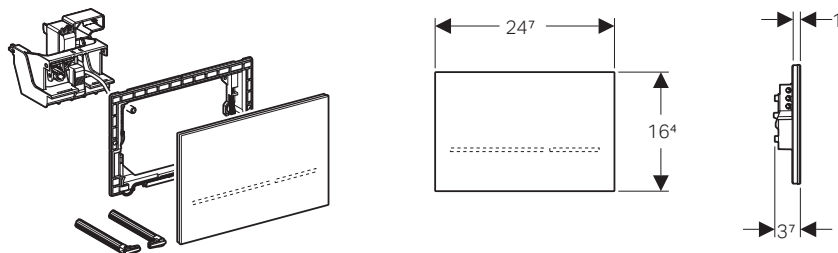

GEBERIT SIGMA80

RISCIACQUO "NO-TOUCH"

Placca di comando Sigma80 design tasto squadrato

- Tecnologia LED
- Doppio tasto
- Dimensioni: 247 x 164 mm

Modello per cassetta di risciacquo Sigma 8 cm (serie 2016)