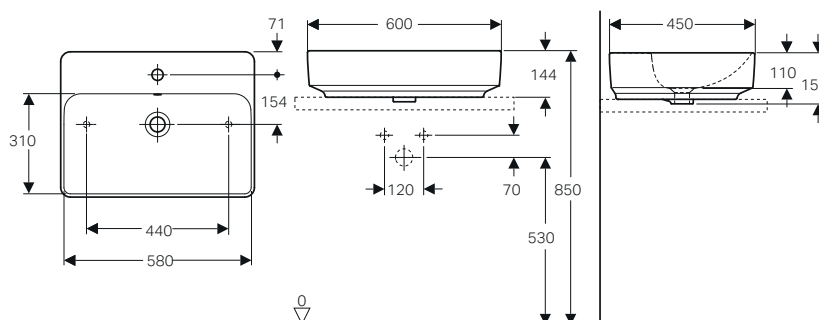

GEBERIT VARIFORM LAY ON

Lavabo da appoggio rettangolare 55 / 60

- Installazione su piano.

Dotazione

- Materiale di fissaggio

modello	colore	art.	euro
Lavabo appoggio rettangolare 55x40*	bianco	500.779.01.2	311.00
Lavabo appoggio rettangolare 60x45 CPR	bianco	500.780.01.2	324.00

*Da abbinare a piletta con scarico libero 152.080.21.1