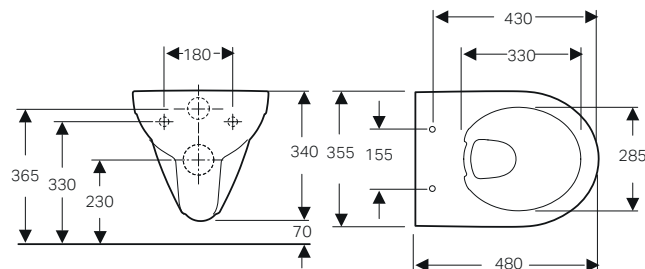

GEBERIT SELNOVA COMPACT

VASO E BIDET SOSPESI

Vaso sospeso a cacciata, compatto, Rimfree®

modello	colore	risciacqua con	art.	euro
Vaso sospeso Rimfree®	bianco	4 litri	500.349.01.7	207.00
da completare con:				
Sedile in termoindurente standard cerniere cromate	bianco		500.337.01.1	68.00
Sedile con chiusura ammortizzata	bianco		500.333.01.1	104.00