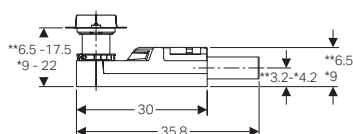

modello	art.	euro
per massetti con altezza compresa tra 90 e 220 mm (ci 50 mm, 0,8 l/s)	154.150.00.1	263.63
modello ristrutturazione per massetti con altezza compresa tra 65 e 90 mm (ci 30mm, 0,4 l/s)	154.152.00.1	263.63

*per 154.150.00.1

**per 154.152.00.1