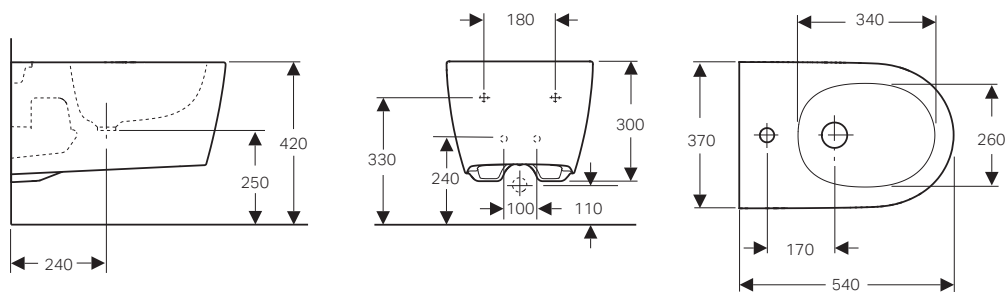

Caratteristiche

- Regolabile in altezza, bordo superiore della ceramica 41–45 cm
- Fissaggio nascosto
- Vaso senza brida di risciacquo con tecnologia di risciacquo TurboFlush
- Sedile del vaso in duroplast
- Coperchio del vaso avvolgente

da completare con:

Moduli d'installazione Combifix e Duofix (vedi tabella pag. 259)

Bidet sospeso

Caratteristiche

- Regolabile in altezza, bordo superiore della ceramica 41–45 cm
- Allacciamento idrico nascosto
- Fissaggio nascosto