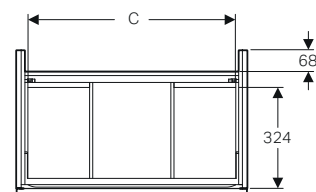

GEBERIT iCon

MOBILI PER LAVABI

MIX & MATCH

Mobile per lavabo 60 / 75 / 90 / 120 con due cassetti

Caratteristiche

- Sospeso
- Con due cassetti
- Maniglia sostituibile
- Cassetto con chiusura ammortizzata
- Cassetto senza taglio sifone
- Resistente all'umidità