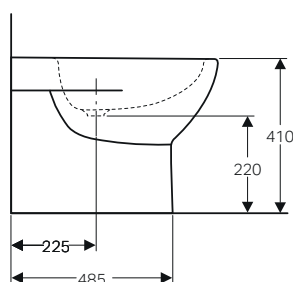

Bidet a pavimento BTW

Caratteristiche

- Allacciamento idrico nascosto
- Fissaggio nascosto

Dotazione

- Materiale di fissaggio

modello	colore	art.	euro
Bidet BTW	bianco	500.866.00.1	218.00