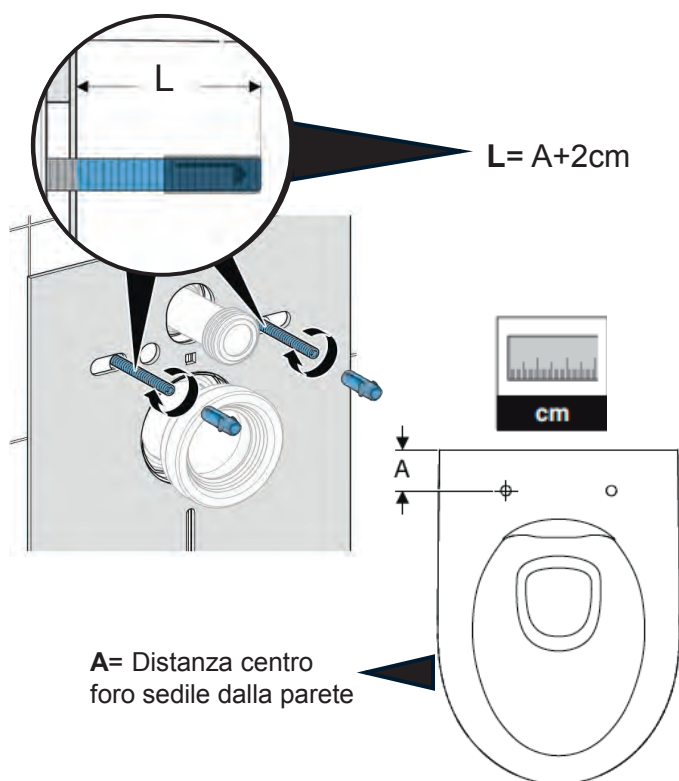

Predisposizione delle barre filettate in presenza di una specifica serie ceramica Geberit o della relativa scheda tecnica.

WC	Lunghezza totale barre filettate
Serie Geberit	L
ONE TurboFlush	12 cm
Xeno2 Rimfree	13.5 cm
Acanto TurboFlush	12 cm
Acanto Rimfree	11 cm
iCon TurboFlush	12 cm
iCon Rimfree	12 cm
iCon Square	12 cm
Smyle TurboFlush	12 cm
Smyle Rimfree	13 cm
Selnova Premium TurboFlush	12 cm
Selnova Premium Rimfree	12 cm

Bidet	Lunghezza totale barre filettate
Serie Geberit	L
ONE	10 cm
Xeno2	12 cm
Acanto TurboFlush	12 cm
Acanto Rimfree	9 cm
iCon	10 cm
iCon Square	10 cm
Smyle	11 cm
Selnova Premium	10 cm