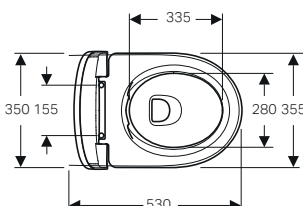

Vaso sospeso Rimfree® completo di sedile

modello	colore	risciacqua con	art.	euro
Vaso sospeso con sedile standard	bianco	4 litri	501.991.00.1	332.00
Vaso sospeso con sedile ammortizzato e sgancio rapido	bianco	4 litri	502.793.00.1	368.00

da completare con:

Moduli d'installazione Combifix e Duofix (vedi tabella pag. 259)

Caratteristiche

- Sedile del vaso in duroplast
- Coperchio del vaso avvolgente

Dotazione

- Materiale di fissaggio
- Sedile