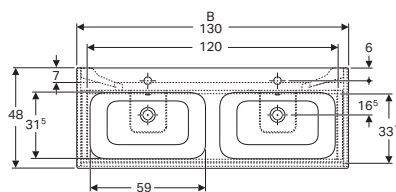

GEBERIT SELNOVA SQUARE

MOBILI E LAVABI SLIM

Set lavabo slim completo di mobile con due cassetti 130 cm

Caratteristiche

- Cassetti ammortizzati
- Da abbinare a sifone salvaspazio

Dotazione

- Materiale di fissaggio