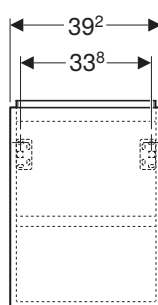

Mobile sottolavabo sospeso per lavamani 40

modello	colore	abbinabile a lavamani	art.	euro
Mobile lavamani 40	bianco lucido	Acanto 40	503.001.01.1	512.00
Mobile lavamani 40	vetro bianco	Acanto 40	503.001.01.2	572.00
Mobile lavamani 40	bianco opaco	Acanto 40	503.001.01.3	512.00
Mobile lavamani 40	rovere	Acanto 40	503.001.JH.1	512.00
Mobile lavamani 40	lava opaco	Acanto 40	503.001.JK.1	512.00
Mobile lavamani 40	vetro lava	Acanto 40	503.001.JK.2	572.00
Mobile lavamani 40	noce	Acanto 40	503.001.JR.1	512.00