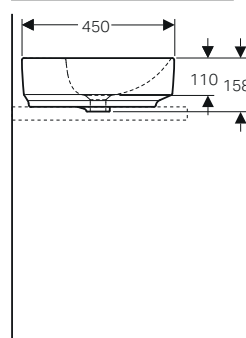

Lavabo da appoggio ovale 55 / 60

- Installazione su piano

Dotazione

- Materiale di fissaggio

modello	colore	art.	euro
Lavabo appoggio ovale 55x40*	bianco	500.771.01.2	293.00
Lavabo appoggio ovale 60x45 CPR	bianco	500.772.01.2	306.00

*Da abbinare a piletta con scarico libero 152.080.21.1