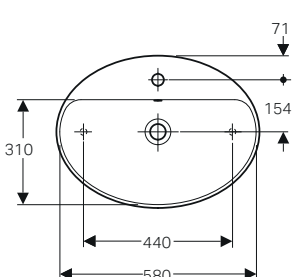

Lavabo da appoggio ovale 55 / 60

- Installazione su piano

Dotazione

- Materiale di fissaggio

modello	colore	art.	euro
Lavabo appoggio ovale 55x40*	bianco	500.771.01.2	293.00
Lavabo appoggio ovale 60x45 CPR	bianco	500.772.01.2	306.00

*Da abbinare a piletta con scarico libero 152.080.21.1