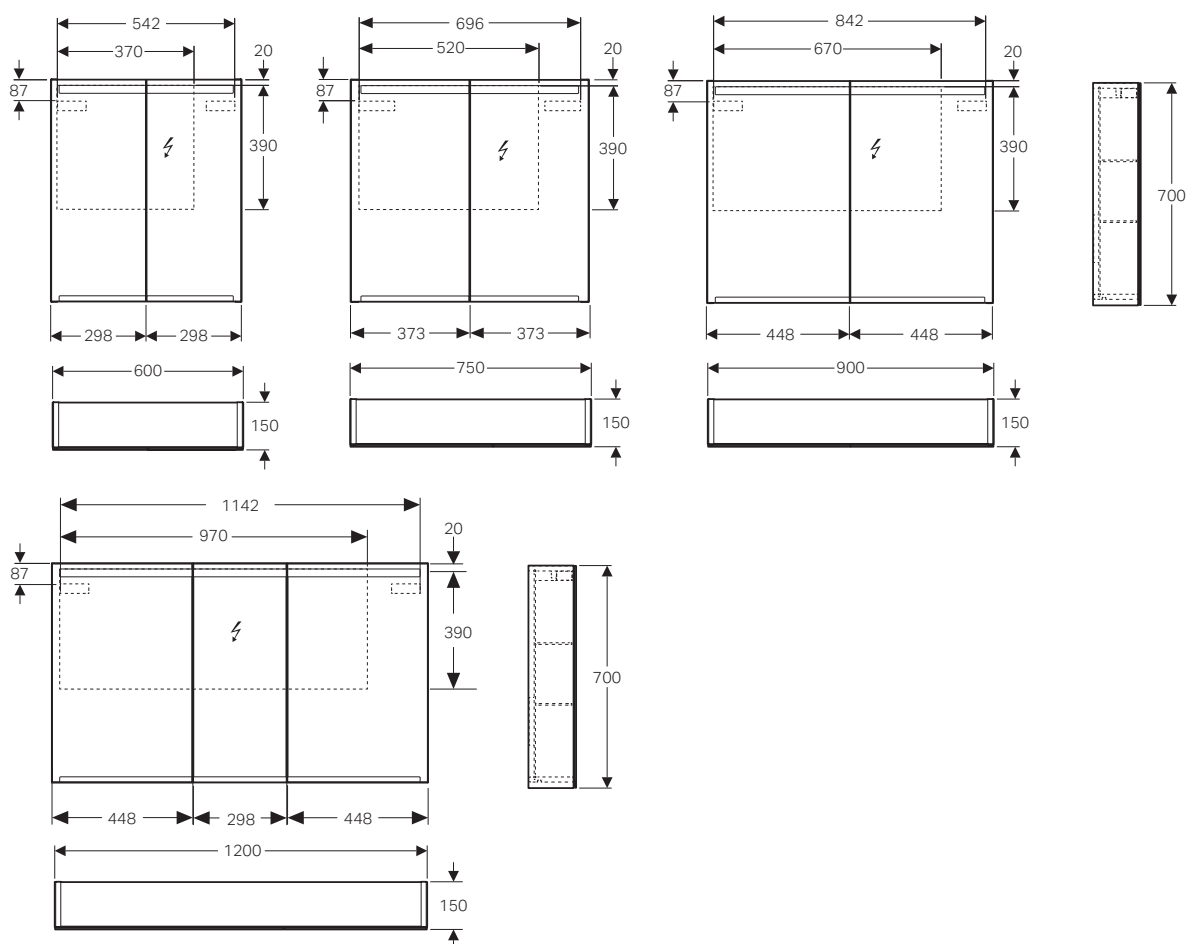

GEBERIT OPTION

SPECCHIO CONTENITORE

Specchi contenitore

con illuminazione led, interruttore touch per illuminazione diretta e indiretta con due o tre ante e lati a specchio. Presa elettrica.

modello	art.	euro
Specchio contenitore 60 con due ante e illuminazione	500.582.00.1	861.00
Specchio contenitore 75 con due ante e illuminazione	500.205.00.1	957.00
Specchio contenitore 90 con due ante e illuminazione	500.583.00.1	976.00
Specchio contenitore 120 con tre ante e illuminazione	500.207.00.1	1200.00