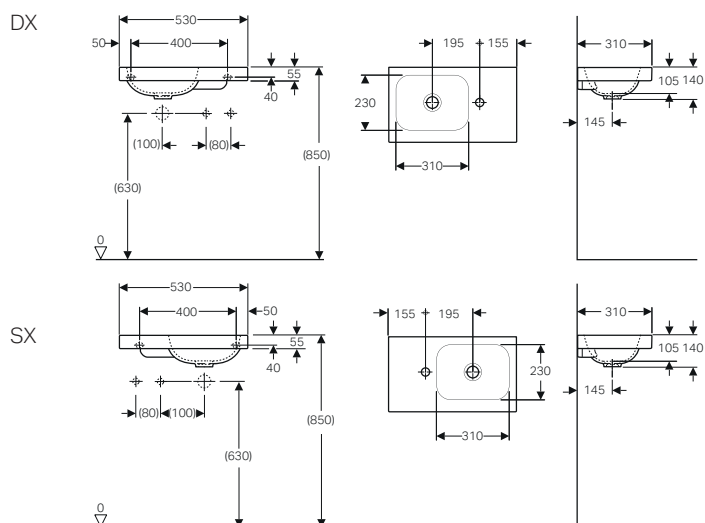

Lavamani con ripiano 53 *

Caratteristiche

- Abbinabile a mobile
- Asimmetrico
- Con superficie da appoggio

modello	colore	abbinabile a mobile	art.	euro
Lavamani ripiano DX 53	bianco	iCon - 53 cm	501.832.00.1	269.00
Lavamani ripiano DX 53 SFR	bianco	iCon - 53 cm	501.832.00.3	269.00
Lavamani ripiano SX 53	bianco	iCon - 53 cm	501.833.00.1	269.00
Lavamani ripiano SX 53 SFR	bianco	iCon - 53 cm	501.833.00.3	269.00
Lavamani ripiano DX 53	bianco opaco	iCon - 53 cm	501.832.JT.1	358.00
Lavamani ripiano SX 53	bianco opaco	iCon - 53 cm	501.833.JT.1	358.00