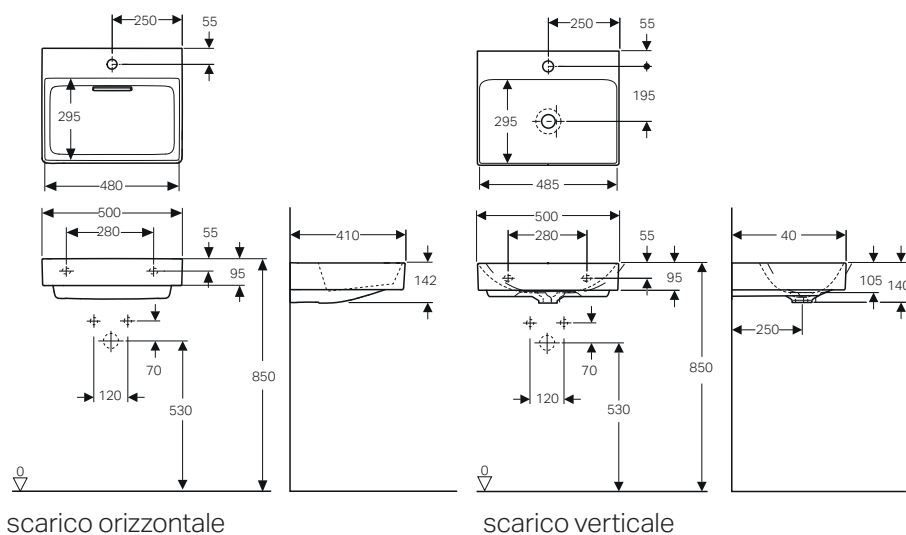

Lavabo da appoggio rettangolare 50

Fissaggio in appoggio su piano, scarico orizzontale o verticale.

Caratteristiche

- Funzione di troppopieno invisibile per scarico orizzontale
- Lato inferiore e posteriore rettificato