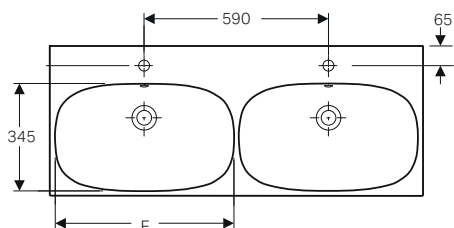

Lavabo doppio standard 120 *

modello	colore	abbinabile a mobile	A	C	D	E	F	AS	art.	euro
Lavabo doppio 120	bianco	Acanto e iCon - 120 cm	1200	168	560	600	575	795	500.627.01.2	974.00
Lavabo doppio 120 SFR	bianco	Acanto e iCon - 120 cm	1200	168	560	600	575	795	500.628.01.2	952.00

da completare con:

Kit di fissaggio (ordinare due kit)	500.121.00.1	24.00
Sifone salvaspazio d40, con piletta, azionamento a leva. Per rubinetteria con saltarello	152.074.21.1	108.58
Sifone salvaspazio d40, con piletta click clack. Per rubinetteria senza saltarello	152.075.21.1	114.72

Ceramiche disponibili anche con smalto KeraTect. Articoli su richiesta