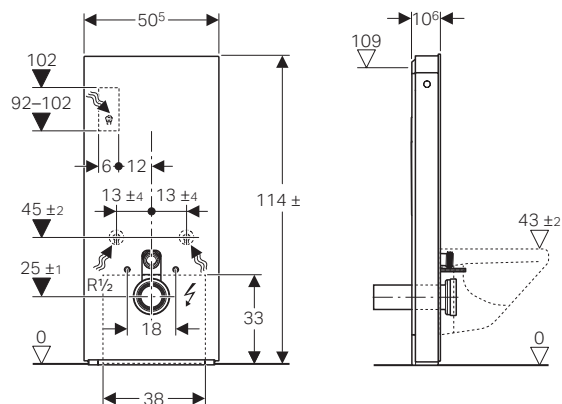

GEBERIT MONOLITH PLUS PER VASO, 114 CM COMFORT E DESIGN

Monolith Plus per vaso sospeso e AquaClean Sela, Mera e Tuma set, 114 cm

colore / materiali

	art.	euro
Rivestimento frontale: vetro lava / alluminio nero cromato	131.231.JK.7	2807.32
Rivestimento frontale: vetro grigio sabbia / alluminio	131.231.JL.7	2807.32
Rivestimento frontale: vetro bianco / alluminio	131.231.SI.7	2807.32
Rivestimento frontale: vetro nero / alluminio nero cromato	131.231.SJ.7	2807.32

Ricordarsi di predisporre il punto luce.