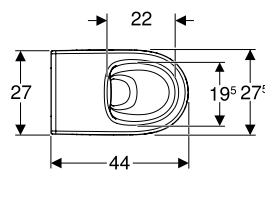

modello	colore	larghezza	altezza	profondità	art.	euro
Vaso a pavimento a cacciata Rimfree® H30	bianco	33,5	36,5	53	502.966.00.1	284.00

Vaso a pavimento a cacciata Geberit Bambini, per bambini piccoli, Rimfree® *