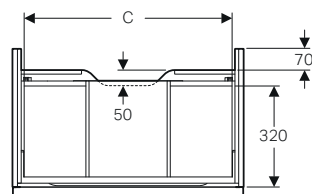

iCon Light
lavabo 120
iCon
Mobile lavabo 120
un cassetto bianco opaco
Option Plus
specchio 120
iCon
scaffale quadrato rovere
↓

GEBERIT iCon

MOBILI PER LAVABI

MIX & MATCH

Mobile per lavabo 60 / 75 / 90 / 120 con un cassetto