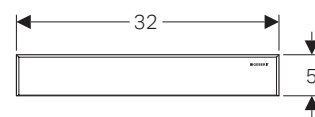

COPERTURE PER SCARICO A PARETE GEBERIT CLEANWALL

SEMPLICITÀ E DESIGN

Coperture per scarico a parete Geberit CleanWall

colore	art.	euro
bianco	154.335.11.1	84.88
nero opaco	154.335.14.1	108.64
cromato lucido	154.335.21.1	108.64
acciaio spazzolato	154.336.FW.1	135.79
acciaio inox lucido	154.342.00.1	143.41
acciaio spazzolato, versione avvvitabile	154.337.FW.1	169.74
piastrellabile, senza telaio	154.338.00.1	108.64
piastrellabile, composta da più elementi	154.339.00.1	197.77