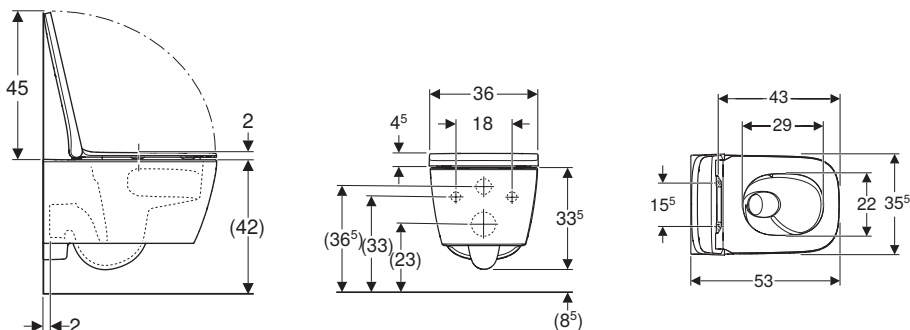

GEBERIT SMYLE

VASI E BIDET SOSPESI

Vaso sospeso TurboFlush completo di sedile ammortizzato e sgancio rapido

Caratteristiche

- Sedile del vaso in duroplast
- Coperchio del vaso avvolgente

Dotazione

- Materiale di fissaggio
- Sedile ammortizzato a sgancio rapido

modello	risciacqua con	art.	euro
Vaso sospeso con sedile	4 litri	503.163.00.1	552.00

da completare con:

Moduli d'installazione Combifix e Duofix (vedi tabella pag. 259)