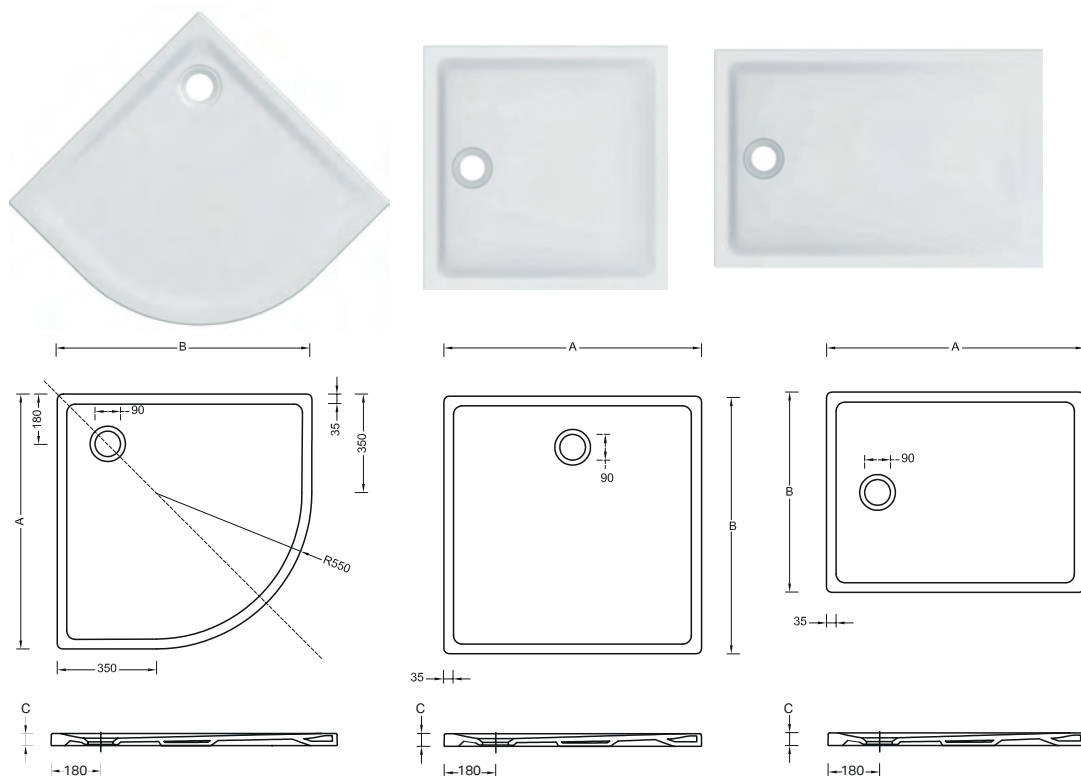

GEBERIT 45

PIATTI DOCCIA

Piatto doccia

Piatto doccia extrapiatto in fine fire-clay. Superficie antiscivolo. Foro per piletta da 90 mm. Installazione sopra il pavimento o a filo pavimento, smaltato su 4 lati.