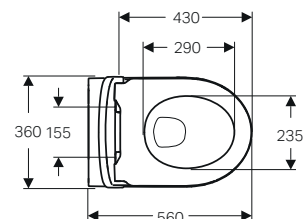

GEBERIT iCon

VASI E BIDET FILO PARETE

Vaso a pavimento traslato Rimfree® con sedile ammortizzato e sgancio rapido

modello	colore	risciacqua con	art.	euro
vaso a pavimento con sedile	bianco	4 litri	502.383.00.1	628.00
vaso a pavimento con sedile	bianco opaco	4 litri	502.383.JT.1	791.00

da completare con:

Curva a 90°			131.015.11.1	74.00
Curva a P per vaso a pavimento			131.081.11.1	56.43
Manicotto per vaso a pavimento con scarico a parete 110 mm			152.613.11.1	21.09

Caratteristiche

- Scarico traslato, orizzontale o verticale
- A filo parete
- Sedile del vaso in duroplast
- Coperchio del vaso avvolgente

Dotazione

- Materiale di fissaggio
- Sedile ammortizzato a sgancio rapido

H
con raccordo
131.015.11.1
H 60 - 155

H
con raccordo
131.081.11.1
H 160 - 200