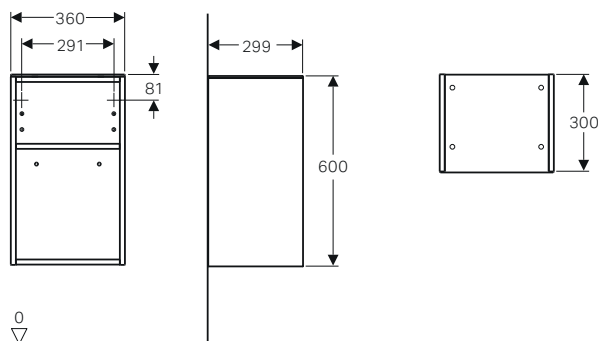

modello	colore	abbinabile a	art.	euro
Colonna a giorno 60	bianco lucido	500.361.XX.1	500.358.00.1	325.00
Colonna a giorno 60	sabbia lucido	500.361.XX.1	500.358.JL.1	325.00
Colonna a giorno 60	noce americano	500.361.XX.1	500.358.JR.1	325.00
Colonna a giorno 60	lava opaco	500.361.XX.1	500.358.JK.1	325.00