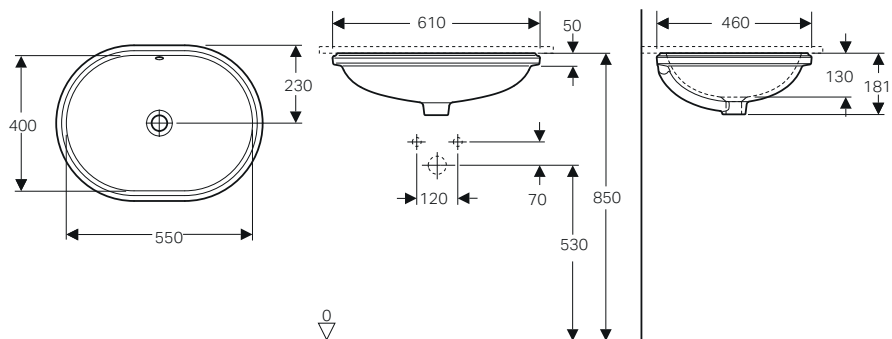

GEBERIT VARIFORM UNDER

Lavabo sottopiano da incasso ellittico 55

Installazione sottopiano a incasso. Kit di fissaggio incluso

modello	colore	art.	euro
Lavabo sottopiano incasso ellittico 55x40	bianco	500.756.01.2	160.00

Richiedere la dima di taglio prima di effettuare il taglio sul piano.