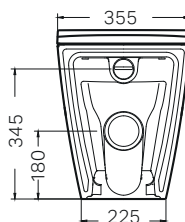

GEBERIT SMYLE

VASI E BIDET FILO PARETE

Vaso a pavimento Rimfree® completo di sedile ammortizzato e sgancio rapido