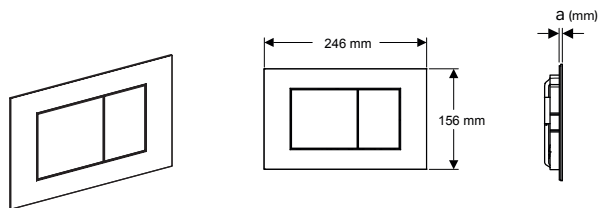

vetro grigio sabbia
115.629.JL.1

acciaio inox spazzolato
115.629.FW.1

GEBERIT SIGMA40

ELEGANZA SOTTILE

Placche di comando Sigma40 design tasto squadrato

- Doppio tasto
- Dimensioni: 246 x 152 mm
- Spessore minimo intonaco e piastrella 1,5 cm