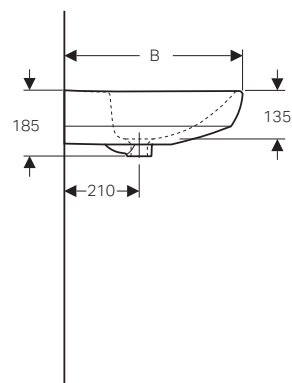

GEBERIT SELNOVA LAVABO

Lavabo 55 / 60 / 65

modello	colore	A	B	C	D	art.	euro
Lavabo 55	bianco	550	440	290	475	500.315.01.7	99.00
Lavabo 60	bianco	600	480	330	535	500.305.01.7	104.00
Lavabo 65	bianco	650	500	350	580	500.297.01.7	110.00

da completare con:

Kit di fissaggio						500.121.00.1	24.00