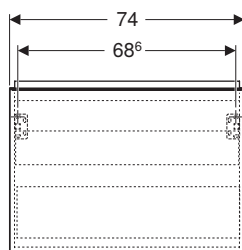

Ceramiche disponibili anche con smalto KeraTect. Articoli su richiesta

↑
Geberit Acanto
Lavabo compatto 75
Mobile sottolavabo sospeso 75
lava opaco

GEBERIT ACANTO MOBILI

Mobili per lavabi standard, slim e da appoggio 60 / 75 / 90, profondità 48