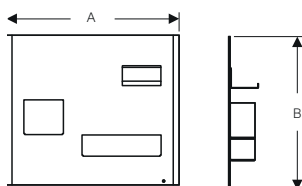

Set contenitori magnetici

Completo di un pannello a parete e 3 contenitori metallici.

MIX & MATCH

modello	colore	A	B	C	art.	euro
Set contenitore magnetici	bianco	449	388	75	500.649.01.2	228.00
Set contenitore magnetici	lava opaco	449	388	75	500.649.JK.2	228.00
Set contenitore magnetici	nero opaco	449	388	75	500.649.16.1	228.00
Set contenitore magnetici	sabbia opaco	449	388	75	500.649.JL.2	228.00