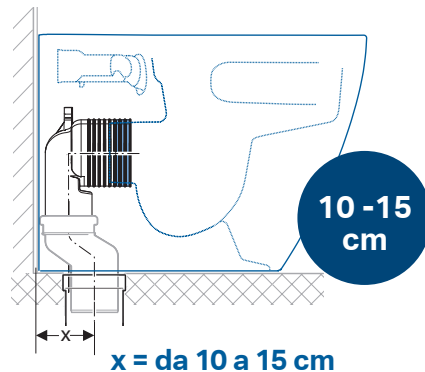

↑ Vaso iCon TurboFlush con scarico traslato a filo parete e curva tecnica Geberit a P, art. 152.063.00.1