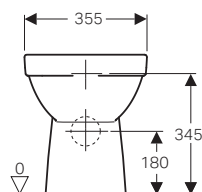

GEBERIT SELNOVA SQUARE

VASO E BIDET FILO PARETE

Vaso a pavimento Rimfree® BTW

con raccordo
131.015.11.1
H 50-110