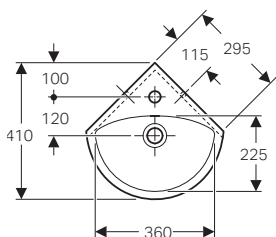

GEBERIT SELNOVA LAVABO

Lavamani 41 / 45 / 50

modello	colore	art.	euro
Lavamani 41 ad angolo	bianco	500.326.01.1	65.00
Lavamani 45	bianco	500.324.01.7	72.00
Lavamani 50	bianco	500.295.01.7	94.00

da completare con:

Kit di fissaggio		500.122.00.1	20.00