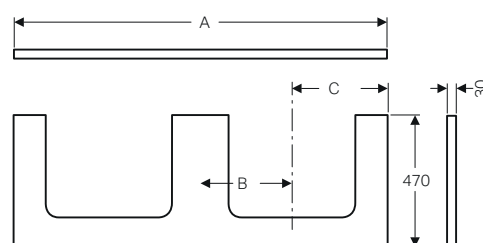

modello	colore	A	B	C	art.	euro
Piano per lavabo	bianco lucido laccato	1200	290	302	505.345.00.1	468.00
Piano per lavabo	bianco opaco laccato	1200	290	302	505.345.00.2	468.00
Piano per lavabo	lava opaco laccato	1200	290	302	505.345.00.3	468.00
Piano per lavabo	rovere melaminico	1200	290	302	505.345.00.5	468.00
Piano per lavabo	noce americano melaminico	1200	290	302	505.345.00.6	468.00
Piano per lavabo	bianco lucido laccato	1350	341	325	505.286.00.1	531.00
Piano per lavabo	bianco opaco laccato	1350	341	325	505.286.00.2	531.00
Piano per lavabo	lava opaco laccato	1350	341	325	505.286.00.3	531.00
Piano per lavabo	rovere melaminico	1350	341	325	505.286.00.5	531.00
Piano per lavabo	noce americano melaminico	1350	341	325	505.286.00.6	531.00

da abbinare a supporto portasalviette Geberit ONE per installazione senza mobile

Piani Geberit ONE in Dekton con taglio doppio, per lavabi da appoggio rettangolari

modello	colore	spessore	A	B	C	art.	euro
Piano per lavabo	marmo bianco satinato	20	1200	290	302	505.165.00.1	2468.00
Piano per lavabo	marmo nero satinato	20	1200	290	302	505.165.00.2	2468.00

piano in Dekton da abbinare solo a mobile per lavabi standard Geberit ONE, Acanto, iCon