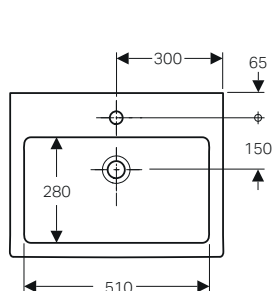

Richiedere la dima di taglio prima di effettuare il taglio sul piano.

↑
Lavabo
Closer 50
Specchio
Option 40

GEBERIT CLOSER

LAVABO

Lavabo 50 / 60

Disponibile per rubinetteria monoforo o senza foro rubinetteria. Fissaggio a parete con bulloni e per appoggio su piano.