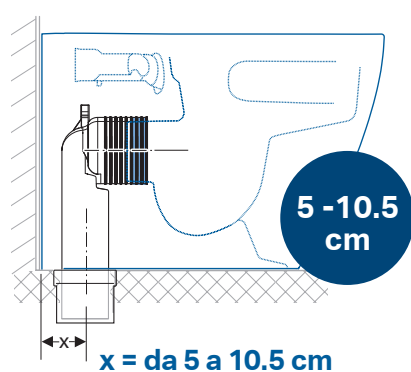

LE SOLUZIONI CON SCARICO TRASLATO TURBOFLUSH

↑ Vaso iCon TurboFlush con scarico traslato a filo parete e curva tecnica Geberit, art. 131.015.11.1