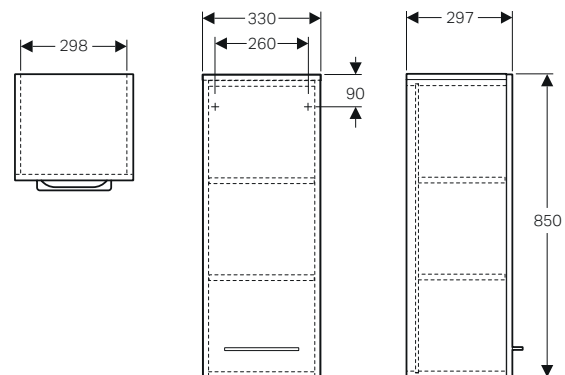

modello	colore	art.	euro
Mobile colonna media 85	bianco lucido	504.143.01.1	336.00
Mobile colonna media 85	bianco opaco	504.143.00.1	336.00
Mobile colonna media 85	lava opaco	504.143.JK.1	336.00
Mobile colonna media 85	sabbia opaco	504.143.DB.1	336.00
Mobile colonna media 85	verde opaco	504.143.IK.1	336.00
Mobile colonna media 85	rovere	504.143.PS.1	336.00
Mobile colonna media 85	noce	504.143.JR.1	336.00