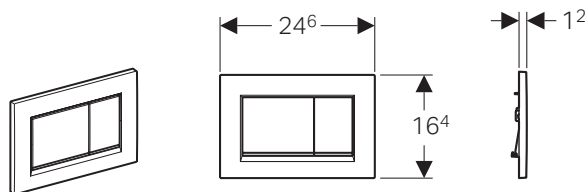

GEBERIT SIGMA20

LINEE ESSENZIALI

Geberit Sigma20, placca di comando doppio tasto, design tasto squadrato

- Doppio tasto
- Dimensioni: 246 x 164 mm

colore	materiale	art.	euro
bianco / cromato / bianco	materiale sintetico	115.883.KJ.1	129.49
satinato / cromato / satinato, trattamento antimpronta	materiale sintetico	115.883.JQ.1	230.48
nero / cromato / nero	materiale sintetico	115.883.KM.1	156.74
bianco / oro / bianco	materiale sintetico	115.883.KK.1	156.74
cromato / satinato / cromato	materiale sintetico	115.883.KH.1	177.16
nero opaco / cromato / nero opaco, trattamento antimpronta	materiale sintetico	115.883.14.1	230.48
bianco opaco / cromato / bianco opaco, trattamento antimpronta	materiale sintetico	115.883.JT.1	230.48
bianco opaco / bianco / bianco opaco, trattamento antimpronta	materiale sintetico	115.883.01.1	230.48
bianco / bianco opaco / bianco	materiale sintetico	115.883.11.1	149.09
nero opaco / nero / nero opaco, trattamento antimpronta	materiale sintetico	115.883.16.1	230.48
nero / nero opaco / nero	materiale sintetico	115.883.DW.1	176.25

- 11 varianti di colore.
- Doppio risciacquo con risparmio idrico.
- Realizzate in materia sintetica di alta qualità.
- Disponibile anche per orinatoi.
- Trattamento antimpronta per finiture opache.