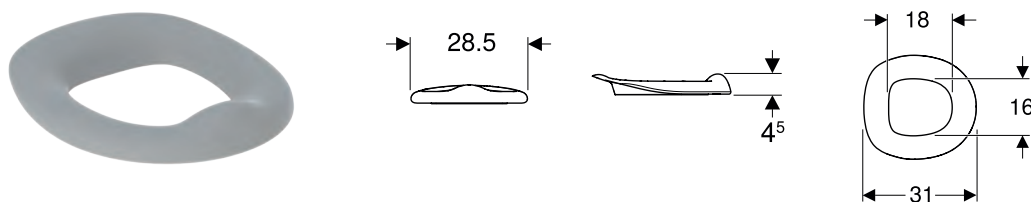

modello	colore	chiusura ammortizzata	L	H	P	art.	euro
Tavoletta del vaso per bambini	grigio agata	no	28,5	4,5	31	502.972.PL.1	152.00
Tavoletta del vaso per bambini	rosso carminio	no	28,5	4,5	31	502.972.FY.1	152.00

Può combinarsi con:

Vaso a pavimento a cacciata Geberit Bambini per bambini, H 24cm.