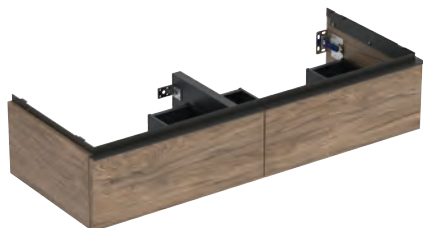

GEBERIT iCon

MOBILI PER LAVABI

MIX & MATCH

Mobile per lavabo 120 doppio con due cassetti

Caratteristiche

- Sospeso
- Con due cassetti
- Maniglia sostituibile
- Cassetto con chiusura ammortizzata
- Cassetto senza taglio sifone
- Resistente all'umidità

Dotazione

- Mobile per lavabo
- Materiale di fissaggio