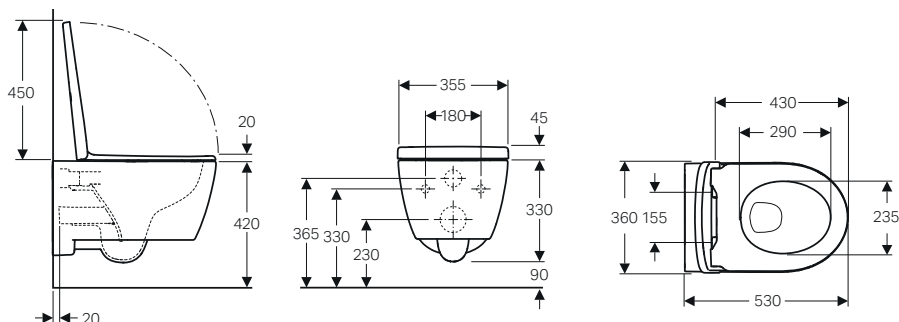

GEBERIT iCon

VASI E BIDET SOSPESI

Vaso sospeso Rimfree® completo di sedile ammortizzato e sgancio rapido

modello	colore	risciacqua con	art.	euro
vaso sospeso con sedile	bianco	4 litri	501.663.00.1	623.00
vaso sospeso con sedile	bianco opaco	4 litri	501.663.JT.1	786.00

da completare con:

Moduli d'installazione Combifix e Duofix (vedi tabella pag. 259)

Caratteristiche

- Sedile del vaso in duroplast
- Coperchio del vaso avvolgente

Dotazione

- Materiale di fissaggio
- Sedile ammortizzato a sgancio rapido