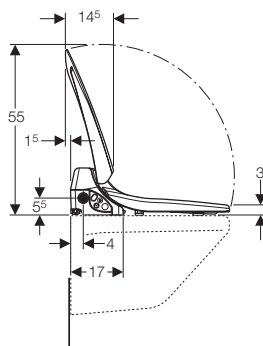

GEBERIT AQUACLEAN 4000

L'IGIENE PER OGNI CASA

Geberit AquaClean 4000

colore

bianco

art.

146.130.11.1

euro

690.00

Verificare la compatibilità delle ceramiche, adatto solo per vasi con fori passanti.