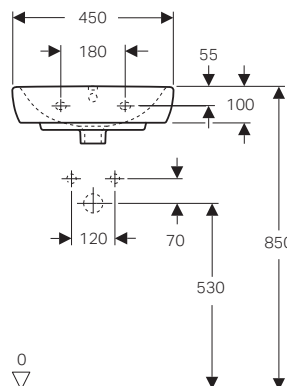

GEBERIT SELNOVA SQUARE LAVAMANI

Lavamani 45 / 50

modello	colore	art.	euro
Lavamani 45	bianco	500.322.01.1	77.00
Lavamani 50	bianco	500.310.01.1	98.00

da completare con:

Kit di fissaggio	500.122.00.1	20.00