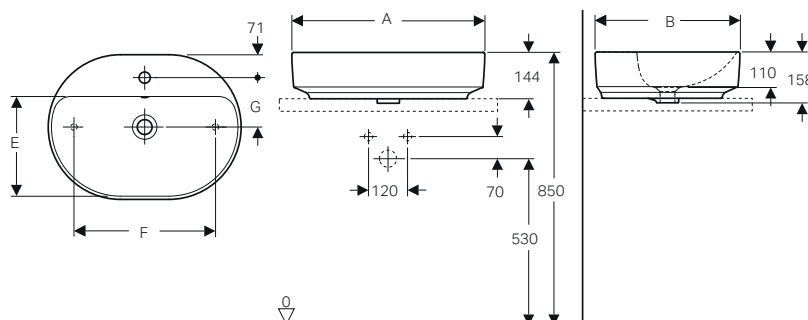

Lavabo da appoggio ellittico 50 / 55 / 60

- Installazione su piano.

Dotazione

- Materiale di fissaggio

modello	colore	A	B	E	F	G	art.	euro
Lavabo appoggio ellittico 55x40 *	bianco						500.774.01.2	302.00
Lavabo appoggio ellittico 50x40 CPR	bianco	500	400	260	340	139	500.775.01.2	293.00
Lavabo appoggio ellittico 60x45 CPR	bianco	600	450	310	440	154	500.777.01.2	315.00

*Da abbinare a piletta con scarico libero 152.050.21.1