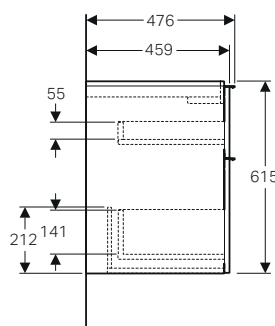

GEBERIT iCon

MOBILI PER LAVABI

MIX & MATCH

Mobile per lavabo 60 / 75 / 90 / 120 con due cassetti

Caratteristiche

- Sospeso
- Con due cassetti
- Maniglia sostituibile
- Cassetto con chiusura ammortizzata
- Cassetto senza taglio sifone
- Resistente all'umidità

Dotazione

- Materiale di fissaggio