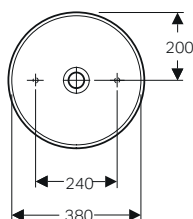

GEBERIT VARIFORM LAY ON

Lavabo da appoggio rotondo 40 / 45

- Installazione su piano

Dotazione

- Materiale di fissaggio

modello	colore	art.	euro
Lavabo appoggio rotondo 40*	bianco	500.768.01.2	270.00
Lavabo appoggio rotondo 45 CPR	bianco	500.769.01.2	270.00

*Da abbinare a piletta con scarico libero 152.080.21.1