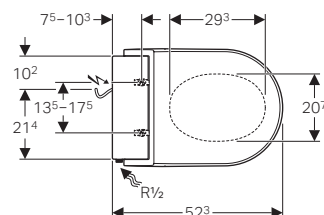

Geberit AquaClean Tuma Classic
Placca di comando
Geberit Sigma50 design tasto squadrato
vetro bianco

SEDILE GEBERIT AQUACLEAN TUMA CLASSIC

SORPRENDENTE E VERSATILE

Sedile Geberit AquaClean Tuma Classic

colore cover design