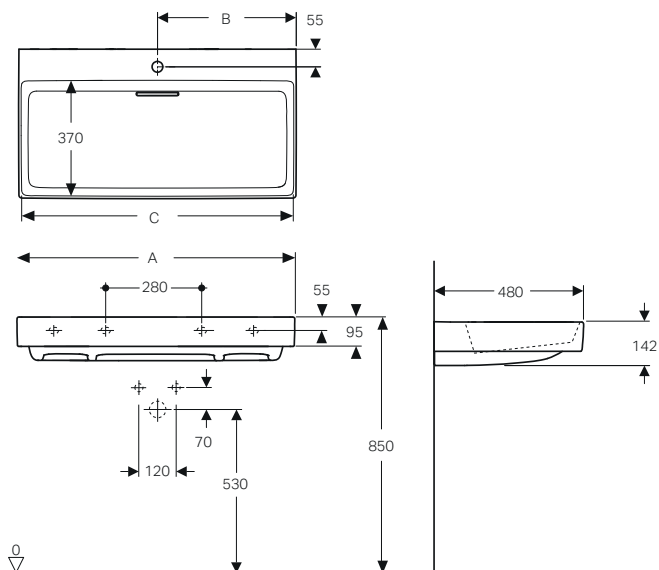

modello	colore	abbinabile a mobile	A	B	C	art.	euro
lavabo 60 SFR SFT	bianco	ONE, Acanto e iCon - 60 cm	600	301	579	505.033.00.1	644.00
lavabo 60 SFT	bianco	ONE, Acanto e iCon - 60 cm	600	301	579	505.034.00.1	644.00
lavabo 75 SFR SFT	bianco	ONE, Acanto e iCon - 75 cm	750	375	725	505.035.00.1	855.00
lavabo 75 SFT	bianco	ONE, Acanto e iCon - 75 cm	750	375	725	505.036.00.1	855.00
lavabo 90 SFR SFT	bianco	ONE, Acanto e iCon - 90 cm	900	449	871	505.037.00.1	1030.00
lavabo 90 SFT	bianco	ONE, Acanto e iCon - 90 cm	900	449	871	505.038.00.1	1030.00
lavabo 105 SFR SFT	bianco	ONE - 105 cm	1050	525	1019	505.045.00.1	1145.00
lavabo 105 SFT	bianco	ONE - 105 cm	1050	525	1019	505.046.00.1	1145.00
lavabo 120 SFR SFT	bianco	ONE, Acanto e iCon - 120 cm	1200	60	1165	505.047.00.1	1376.00
lavabo 120 SFT	bianco	ONE, Acanto e iCon - 120 cm	1200	60	1165	505.048.00.1	1376.00
lavabo 120 2FR SFT	bianco	ONE, Acanto e iCon - 120 cm	1200	60	1165	505.049.00.1	1376.00

Accessori

modello	colore	art.	euro
cover piletta magnetica lavabo 48	cromo lucido	505.082.21.1	123.00
cover piletta magnetica lavabo 48	cromo spazzolato	505.082.GH.1	123.00
cover piletta magnetica lavabo 48	nero opaco	505.082.14.1	123.00