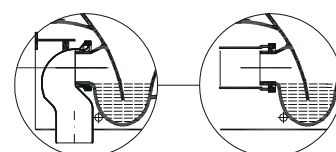

Dotazione

- Materiale di fissaggio

con raccordo
131.015.11.1

con raccordo
152.613.11.1

da 50 a 95 mm

modello	colore	risciacqua con	art.	euro
Vaso BTW	bianco	4 litri	500.861.00.1	244.00

da completare con:

Sedile in termoindurente standard	bianco		500.870.00.1	107.00
Sedile con chiusura ammortizzata	bianco		500.867.00.1	145.00