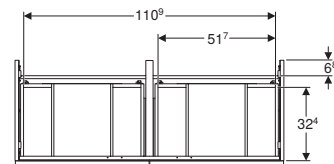

modello	colore	abbinabile a lavabo doppio o bacinella	art.	euro
Mobile 120 4 cassetti	bianco lucido/maniglia bianco opaco	ONE, Acanto e iCon - 120 cm	502.309.01.1	1280.00
Mobile 120 4 cassetti	bianco lucido/maniglia cromo	ONE, Acanto e iCon 120 cm	502.309.01.2	1280.00
Mobile 120 4 cassetti	bianco opaco/maniglia bianco opaco	ONE, Acanto e iCon 120 cm	502.309.01.3	1280.00
Mobile 120 4 cassetti	rovere/maniglia lava opaco	ONE, Acanto e iCon 120 cm	502.309.JH.1	1395.00
Mobile 120 4 cassetti	lava opaco/maniglia lava opaco	ONE, Acanto e iCon 120 cm	502.309.JK.1	1395.00
Mobile 120 4 cassetti	noce americano/maniglia lava opaco	ONE, Acanto e iCon 120 cm	502.309.JR.1	1395.00