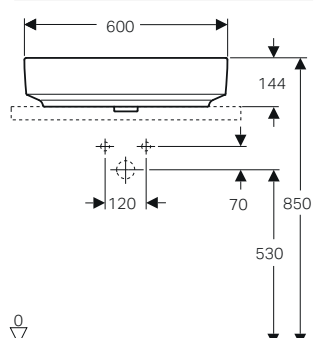

Lavabo da appoggio ovale 55 / 60

- Installazione su piano

Dotazione

- Materiale di fissaggio

modello	colore	art.	euro
Lavabo appoggio ovale 55x40*	bianco	500.771.01.2	293.00
Lavabo appoggio ovale 60x45 CPR	bianco	500.772.01.2	306.00

*Da abbinare a piletta con scarico libero 152.080.21.1