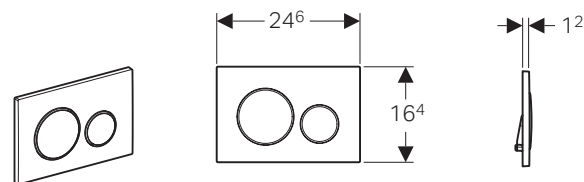

GEBERIT SIGMA20

DOPPIO EFFETTO

Placche di comando Sigma20 design tasto rotondo

- Doppio tasto
- Dimensioni: 246 x 164 mm

colore	materiale	art.	euro
bianco / oro / bianco	materiale sintetico	115.882.KK.1	123.71
bianco / cromato / bianco	materiale sintetico	115.882.KJ.1	99.88
cromato / satinato / cromato	materiale sintetico	115.882.KH.1	142.68
satinato / cromato / satinato, trattamento antimpronta	materiale sintetico	115.882.JQ.1	203.36
nero / cromato / nero	materiale sintetico	115.882.KM.1	123.71
acciaio spazzolato	acciaio inox	115.882.SN.1	215.69
nero opaco / cromato / nero opaco, trattamento antimpronta	materiale sintetico	115.882.14.1	203.36
bianco opaco / cromato / bianco opaco, trattamento antimpronta	materiale sintetico	115.882.JT.1	203.36
bianco opaco / bianco / bianco opaco, trattamento antimpronta	materiale sintetico	115.882.01.1	203.36
bianco / bianco opaco / bianco	materiale sintetico	115.882.11.1	124.74
nero opaco / nero / nero opaco, trattamento antimpronta	materiale sintetico	115.882.16.1	203.36
nero / nero opaco / nero	materiale sintetico	115.882.DW.1	149.09