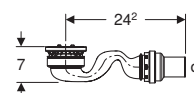

da completare con:

← art. 550.018.00.1

← art. 550.019.00.1

modello	d	art.	euro
Sifone doccia Geberit Sestra, chiusura idraulica 50 mm, 0.6l/s, corpo in PE	40 mm	550.018.00.1	90.60
Sifone doccia Geberit Sestra, chiusura idraulica 30 mm, 0.47l/s, corpo in PE	40 mm	550.019.00.1	90.60