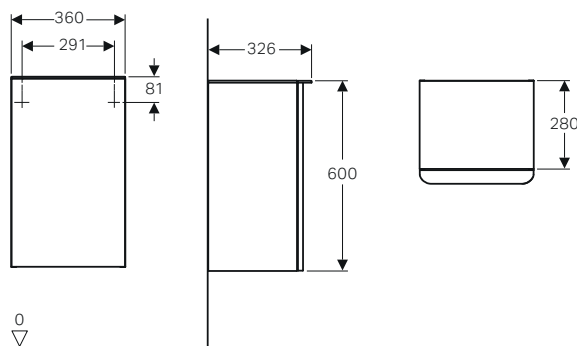

GEBERIT SMYLE MOBILI

Mobili componibili per colonna 60

Caratteristiche

- Sospeso
- Abbinabile con mobile a mezza altezza per formare un mobile a colonna
- Con un'anta
- Maniglia per l'apertura
- Anta con chiusura ammortizzata
- Con un ripiano riposizionabile
- Resistente all'umidità
- Piano di copertura in vetro
- Con anta apertura a destra o a sinistra

Dotazione

- Materiale di fissaggio

modello	colore	abbinabile a	art.	euro
Colonna con anta 60 dx	bianco lucido	500.361.XX.1	500.359.00.1	436.00
Colonna con anta 60 dx	sabbia lucido	500.361.XX.1	500.359.JL.1	436.00
Colonna con anta 60 dx	noce americano	500.361.XX.1	500.359.JR.1	436.00
Colonna con anta 60 dx	lava opaco	500.361.XX.1	500.359.JK.1	436.00
Colonna con anta 60 sx	bianco lucido	500.361.XX.1	500.360.00.1	436.00
Colonna con anta 60 sx	sabbia lucido	500.361.XX.1	500.360.JL.1	436.00
Colonna con anta 60 sx	noce americano	500.361.XX.1	500.360.JR.1	436.00
Colonna con anta 60 sx	lava opaco	500.361.XX.1	500.360.JK.1	436.00

Anta DX cerniera a DX
Anta SX cerniera a SX

Mobili componibili per colonna 60

Caratteristiche

- Sospeso
- Abbinabile con mobile a mezza altezza per formare un mobile a colonna
- Con un ripiano riposizionabile
- Resistente all'umidità
- Piano di copertura in vetro