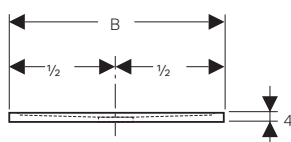

GEBERIT SESTRA

PIATTI DOCCIA

Piatto doccia rettangolare

Piatto doccia extrapiatto in resin stone. Effetto pietra, antiscivolo. Installazione sopra e a filo pavimento.

→ modello	L	B	colore	art.	euro
Sestra piatto doccia rettangolare	170	80	bianco	550.228.00.2	1025.00
Sestra piatto doccia rettangolare	170	80	grafite	550.234.00.2	1025.00
Sestra piatto doccia rettangolare	170	80	grigio pietra	550.237.00.2	1025.00
Sestra piatto doccia rettangolare	170	90	bianco	550.229.00.2	1054.00
Sestra piatto doccia rettangolare	170	90	grafite	550.235.00.2	1054.00
Sestra piatto doccia rettangolare	170	90	grigio pietra	550.238.00.2	1054.00
Sestra piatto doccia rettangolare	180	90	bianco	550.233.00.2	1100.00
Sestra piatto doccia rettangolare	180	90	grafite	550.236.00.2	1100.00
Sestra piatto doccia rettangolare	180	90	grigio pietra	550.239.00.2	1100.00

Piatto doccia quadrato

Piatto doccia extrapiatto in resin stone. Effetto pietra, antiscivolo. Installazione sopra e a filo pavimento.