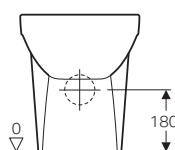

GEBERIT SELNOVA SQUARE

VASI CON CASSETTA

Vaso per cassetta BTW scarico multi Rimfree®

Caratteristiche

- Installazione a filo parete
- Rimfree®
- Scarico multidirezionale

Dotazione

- Materiale di fissaggio
- Meccanismo incluso