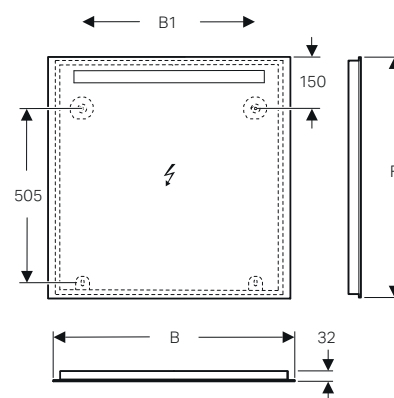

GEBERIT OPTION BASIC SPECCHI

Specchio design squadrato

Con illuminazione led in alto

Caratteristiche

- Illuminazione LED
- Accensione/spengimento della luce tramite interruttore a parete

Dotazione

- Materiale di fissaggio

modello	A	F	art.	euro
Specchio 40 con illuminazione H70	400	700	502.803.00.1	283.00
Specchio 50 con illuminazione H70	500	700	502.804.00.1	295.00
Specchio 60 con illuminazione H70	600	700	502.805.00.1	312.00
Specchio 70 con illuminazione H70	700	700	502.806.00.1	324.00
Specchio 80 con illuminazione H70	800	700	502.807.00.1	341.00
Specchio 90 con illuminazione H70	900	700	502.808.00.1	353.00
Specchio 1000 con illuminazione H70	1000	700	502.809.00.1	384.00
Specchio 1200 con illuminazione H70	1200	700	502.810.00.1	411.00
Specchio 1400 con illuminazione H70	1400	700	502.811.00.1	439.00
Specchio 600 con illuminazione H90	600	900	502.812.00.1	377.00
Specchio 800 con illuminazione H90	800	900	502.813.00.1	405.00
Specchio 1000 con illuminazione H90	1000	900	502.814.00.1	451.00
Specchio 1200 con illuminazione H90	1200	900	502.815.00.1	507.00
Specchio 1400 con illuminazione H90	1400	900	502.816.00.1	564.00