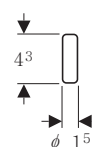

Stick igienizzante Geberit DuoFresh

	fornitura	art.	euro/conf.
Stick igienizzante per Geberit DuoFresh	Confezione 8 pz.	244.600.00.1 *	6.64 *

* Acquistabile presso i concessionari Geberit, trova il punto vendita più vicino a te sul sito: www.Geberit.it/servizi