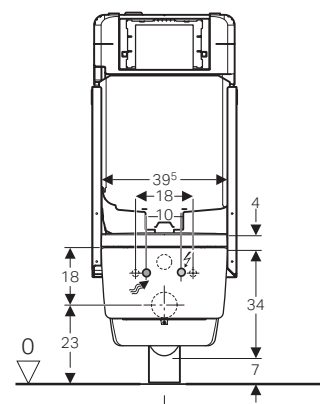

↑
Punto acqua e luce già predisposti
utilizzando i moduli d'installazione Geberit