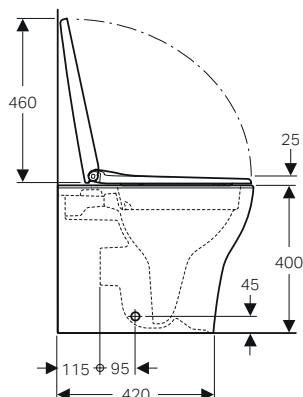

GEBERIT SELNOVA PREMIUM

VASO E BIDET FILO PARETE

Vaso a pavimento Rimfree® completo di sedile

con raccordo
131.015.11.1
H 50-105

Caratteristiche

- Scarico orizzontale o verticale
- A filo parete
- Sedile del vaso in duroplast
- Coperchio del vaso avvolgente

Dotazione

- Materiale di fissaggio
- Sedile

modello	colore	risciacqua con	art.	euro
Vaso a pavimento con sedile standard	bianco	4 litri	501.994.00.1	332.00
Vaso a pavimento con sedile ammortizzato e sgancio rapido	bianco	4 litri	502.794.00.1	368.00