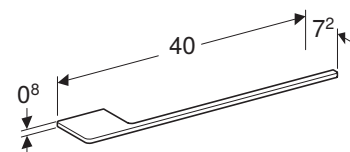

Caratteristiche

- Mensola in acciaio laccato
- Sospeso
- Fissaggio nascosto

Dotazione

- Materiale di fissaggio

MIX & MATCH

Portasalviette Acanto, ONE, iCon

modello	colore	lunghezza	art.	euro
Portasalviette 40 cm	bianco opaco	400	503.012.01.1	41.00
Portasalviette 40 cm	nero opaco	400	503.012.14.1	41.00
Portasalviette 40 cm	cromo	400	503.012.21.1	53.00
Portasalviette 40 cm	lava opaco	400	503.012.JK.1	41.00