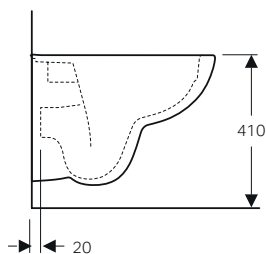

GEBERIT SELNOVA COMPACT

VASO E BIDET SOSPESI

Vaso sospeso a cacciata, compatto, Rimfree®

modello	colore	risciacqua con	art.	euro
Vaso sospeso Rimfree®	bianco	4 litri	500.349.01.7	207.00
da completare con:				
Sedile in termoindurente standard cerniere cromate	bianco		500.337.01.1	68.00
Sedile con chiusura ammortizzata	bianco		500.333.01.1	104.00