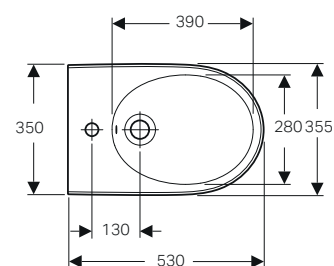

Bidet a pavimento

Caratteristiche

- A filo parete
- Disponibile per rubinetteria monoforo
- Allacciamento idrico nascosto

Dotazione

- Materiale di fissaggio

modello	colore	art.	euro
Bidet a pavimento	bianco	501.995.00.1	216.00