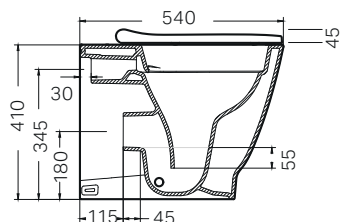

GEBERIT SMYLE

VASI E BIDET FILO PARETE

Vaso a pavimento Rimfree® completo di sedile ammortizzato e sgancio rapido

Caratteristiche

- A filo parete
- Scarico orizzontale o verticale
- Sedile del vaso in duroplast
- Coperchio del vaso avvolgente

Dotazione

- Sedile ammortizzato a sgancio rapido
- Materiale di fissaggio

con raccordo 131.015.11.1
N.B. braga interrata
a filo pavimento

con raccordo
152.613.11.1

da 60 a 115 mm

modello	risciacqua con	art.	euro
Vaso a pavimento con sedile	4 litri	500.829.00.1	501.00
da completare con:			
Curva 90° con scarico a pavimento		131.015.11.1	74.00
Manicotto per vaso a pavimento con scarico a parete 110 mm		152.613.11.1	21.09