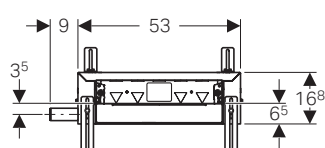

modello

Per massetti con altezza compresa tra 90 - 200 mm (ci 50mm, 0,8 l/s)

art.

457.534.00.1

euro

414.13

Modello ristrutturazione per massetti con altezza compresa tra 65 - 90 mm (ci 30mm, 0,4 l/s)

457.536.00.1

431.11