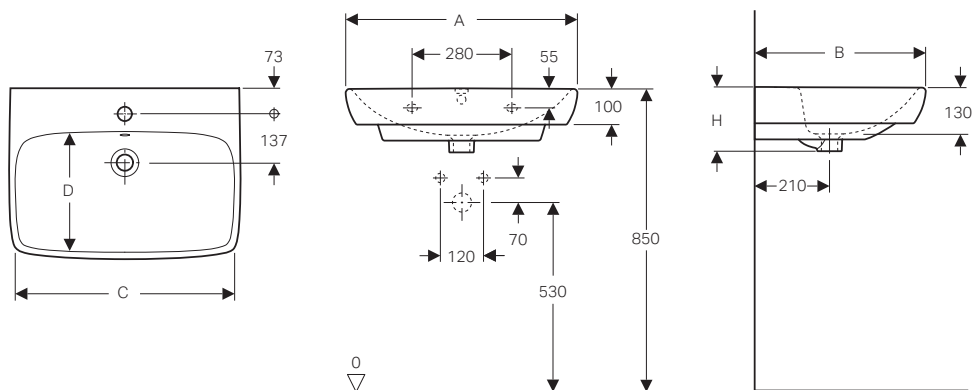

↑
Geberit Selnova Square
Lavabo 60
Mobile colonna basso 65
bianco
Specchio option basic 60
design squadrato

GEBERIT SELNOVA SQUARE LAVABO

Lavabo 55 / 60 / 65

modello	colore	A	B	C	D	H	art.	euro
Lavabo 55	bianco	550	440	475	290	170	500.290.01.1	104.00
Lavabo 60	bianco	600	460	545	305	180	500.300.01.1	108.00
Lavabo 65	bianco	650	480	610	320	180	500.299.01.1	126.00