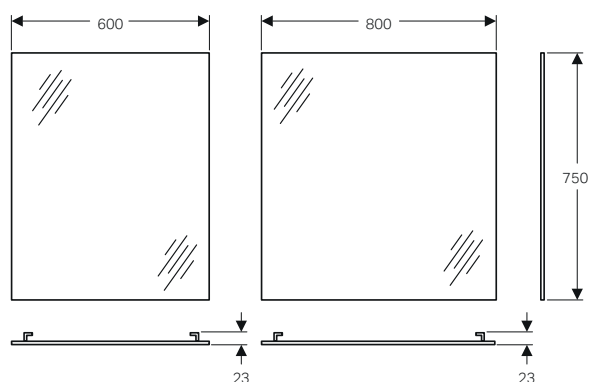

Specchio 60 / 80

modello	colore	art.	euro
Selnova Square specchio 60cm		502.891.00.1	91.00
Selnova Square specchio 80cm		502.892.00.1	108.00

GEBERIT SELNOVA SQUARE MOBILI

Mobile laterale con anta H65

Caratteristiche