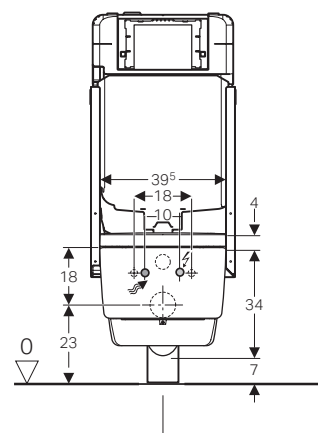

↑
Punto acqua e luce già predisposti utilizzando i moduli d'installazione Geberit