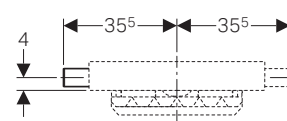

modello

Per massetti con altezza compresa tra 90 - 200 mm (ci 50mm, 0,8 l/s)

art.

457.534.00.1

euro

414.13

Modello ristrutturazione per massetti con altezza compresa tra 65 - 90 mm (ci 30mm, 0,4 l/s)

457.536.00.1

431.11