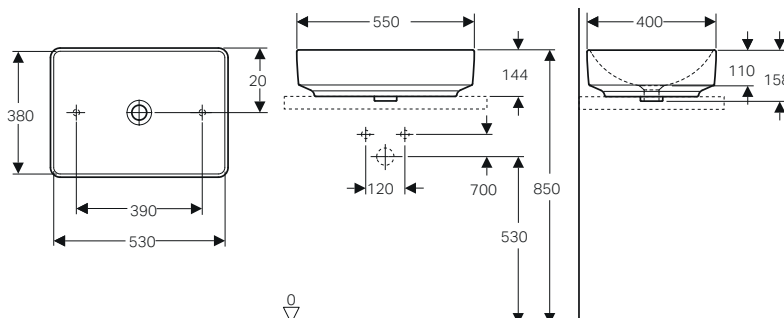

GEBERIT VARIFORM LAY ON

Lavabo da appoggio rettangolare 55 / 60

- Installazione su piano.

Dotazione

- Materiale di fissaggio

modello	colore	art.	euro
Lavabo appoggio rettangolare 55x40*	bianco	500.779.01.2	311.00
Lavabo appoggio rettangolare 60x45 CPR	bianco	500.780.01.2	324.00

*Da abbinare a piletta con scarico libero 152.080.21.1