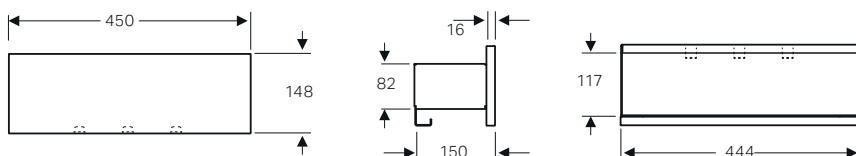

Mensola contenitore

Caratteristiche

- Sospeso
- Con tre ganci portasciugamani
- Resistente all'umidità

Dotazione

- Materiale di fissaggio

modello	colore	art.	euro
Mensola porta salviette	bianco lucido	500.362.00.1	214.00
Mensola porta salviette	sabbia lucido	500.362.JL.1	214.00
Mensola porta salviette	noce americano	500.362.JR.1	214.00
Mensola porta salviette	lava opaco	500.362.JK.1	214.00