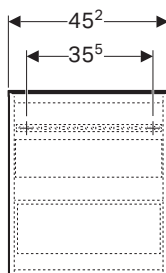

GEBERIT ACANTO

COMPLEMENTI D'ARREDO

Mobile contenitore sospeso

modello	colore	art.	euro
Mobile laterale sospeso con cassetto 45	bianco lucido	503.010.01.1	752.00
Mobile laterale sospeso con cassetto 45	vetro bianco	503.010.01.2	828.00
Mobile laterale sospeso con cassetto 45	bianco opaco	503.010.01.3	752.00
Mobile laterale sospeso con cassetto 45	rovere	503.010.JH.1	752.00
Mobile laterale sospeso con cassetto 45	lava opaco	503.010.JK.1	752.00
Mobile laterale sospeso con cassetto 45	vetro lava	503.010.JK.2	828.00
Mobile laterale sospeso con cassetto 45	noce	503.010.JR.1	752.00