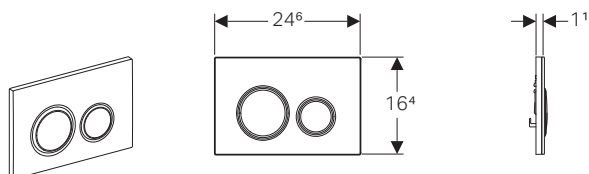

personalizzabile
115.884.00.1

GEBERIT SIGMA50

SEMPLICEMENTE CLASSICA

Placche di comando Sigma50 design tasto rotondo

- Doppio tasto
- Dimensioni: 246 x 164 mm
- Spessore max. personalizzazione 4 mm

colore	materiale	art.	euro
lava / cromo	lega di metallo pressofuso	115.884.JK.1	359.59
grigio sabbia / cromo	lega di metallo pressofuso / vetro	115.884.JL.1	359.59
ardesia / cromo	lega di metallo pressofuso / pietra naturale	115.884.JM.1	445.86
effetto cemento* / cromo	lega di metallo pressofuso / ceramica	115.884.JV.1	451.70
bianco / cromo	lega di metallo pressofuso / vetro	115.884.SI.1	359.59
nero / cromo	lega di metallo pressofuso / vetro	115.884.SJ.1	359.59
personalizzabile / cromo	lega di metallo pressofuso	115.884.OO.1	287.65