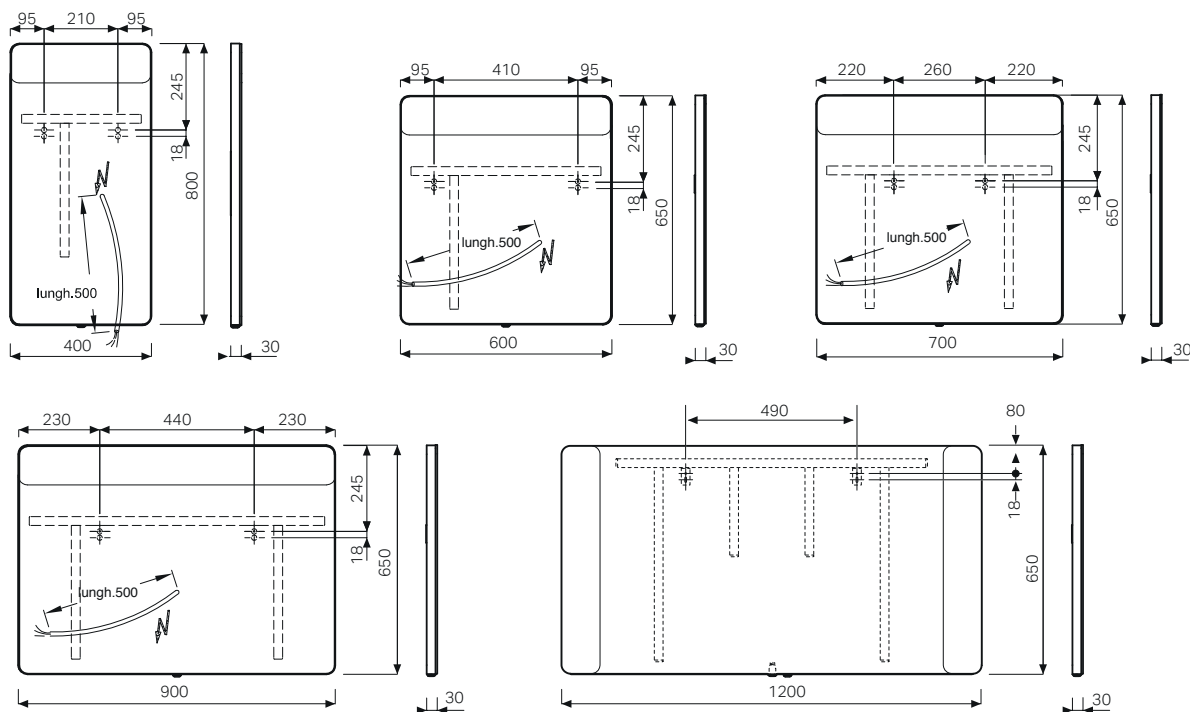

modello	art.	euro
Specchio 40 arrotondato con illuminazione	819240000	664.00
Specchio 60 arrotondato con illuminazione	819260000	740.00
Specchio 70 arrotondato con illuminazione	819270000	866.00
Specchio 90 arrotondato con illuminazione	819200000	969.00
Specchio 120 arrotondato con illuminazione	819220000	1060.00