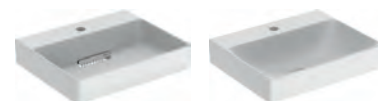

da abbinare a supporto portasalviette Geberit ONE per installazione senza mobile

Piani Geberit ONE in Dekton con taglio a sinistra, per lavabi da appoggio rettangolari

modello	colore	spessore	A	B	art.	euro
Piano per lavabo	marmo bianco satinato	20	1200	242	505.135.00.1	2468.00
Piano per lavabo	marmo nero satinato	20	1200	242	505.135.00.2	2468.00

piano in Dekton da abbinare solo a mobile per lavabi standard Geberit ONE, Acanto, iCon

GEBERIT ONE

PIANI PER LAVABI DA APPOGGIO

MIX & MATCH

Piani Geberit ONE con taglio doppio, per lavabi da appoggio rettangolari, abbinabili a mobili ONE, Acanto, iCon