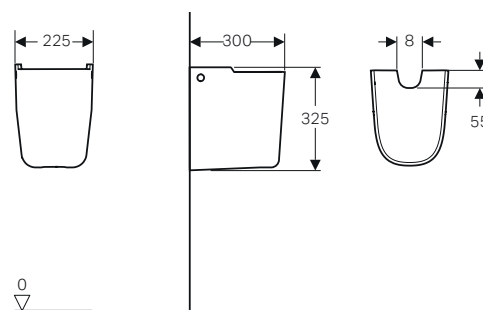

Semicolonna

per lavabi tondi 55 / 60 / 65 / 70. Completa di kit di fissaggio

modello	art.	euro
Semicolonna per lavabo	500.576.01.1	146.00

Ceramiche disponibili anche con smalto KeraTect. Articoli su richiesta