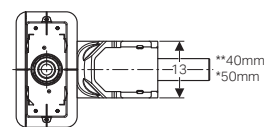

modello	art.	euro
per massetti con altezza compresa tra 90 e 220 mm (ci 50 mm, 0,8 l/s)	154.150.00.1	263.63
modello ristrutturazione per massetti con altezza compresa tra 65 e 90 mm (ci 30mm, 0,4 l/s)	154.152.00.1	263.63

*per 154.150.00.1

**per 154.152.00.1