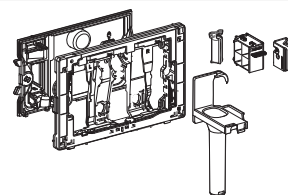

Sistema Geberit DuoFresh con igienizzante

compatibilità	finiture	art.	euro/pz.
Per cassette da incasso Geberit Sigma 8 cm	Cornice cromato lucido	115.063.21.1 *	93.10
Per cassette da incasso Geberit Sigma 12 cm	Cornice cromato lucido	115.062.21.1	93.10

Compatibile con cassette di risciacquo Geberit Sigma8 prodotte dal 2016

* In combinazione con un vaso AquaClean, ordinare il flessibile art.242.823.00.1

Stick igienizzante Geberit DuoFresh

	fornitura	art.	euro/conf.
Stick igienizzante per Geberit DuoFresh	Confezione 8 pz.	244.600.00.1 *	6.64 *

* Acquistabile presso i concessionari Geberit, trova il punto vendita più vicino a te sul sito: www.Geberit.it/servizi