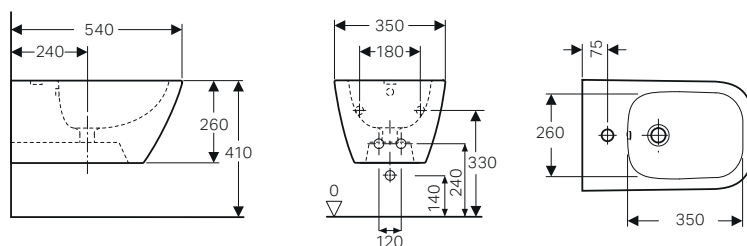

Bidet sospeso

Caratteristiche

- Disponibile per rubinetteria monoforo
- Allacciamento idrico nascosto
- Fissaggio nascosto

modello	troppopieno	art.	euro
Bidet sospeso	visibile	500.209.01.1	262.00

da completare con:

Moduli d'installazione Combifix e Duofix (vedi tabella pag. 259)