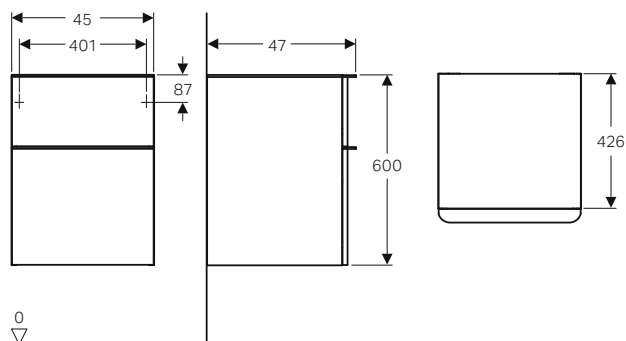

GEBERIT SMYLE MOBILI

Contenitore sospeso

Caratteristiche

- Sospeso
- Con due cassetti
- Maniglia per l'apertura
- Cassetto con chiusura ammortizzata
- Resistente all'umidità
- Piano di copertura in vetro

modello	colore	art.	euro
Mobile due cassetti 45	bianco lucido	500.357.00.1	721.00
Mobile due cassetti 45	sabbia lucido	500.357.JL.1	721.00
Mobile due cassetti 45	noce americano	500.357.JR.1	721.00
Mobile due cassetti 45	lava opaco	500.357.JK.1	721.00