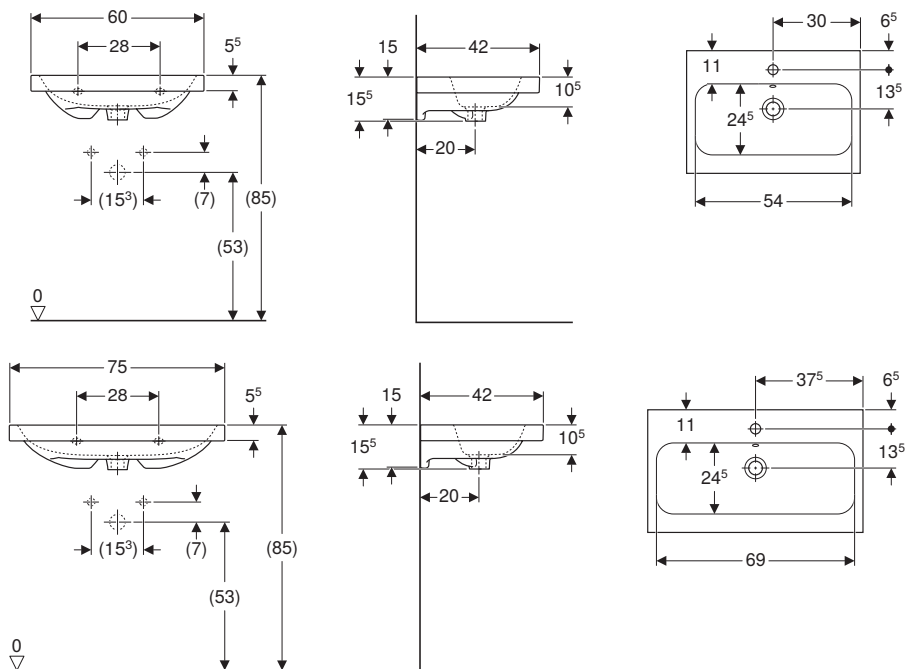

Lavabo compatto 60 / 75 *

Caratteristiche

- Abbinabile a mobile
- Installazione a parete

modello	colore	abbinabile a mobile	art.	euro
Lavabo compatto 60	bianco	Acanto e iCon - 60 cm	501.841.00.1	250.00
Lavabo compatto 60 SFR	bianco	Acanto e iCon - 60 cm	501.841.00.3	250.00
Lavabo compatto 75	bianco	Acanto e iCon - 75 cm	501.842.00.1	442.00
Lavabo compatto 75 SFR	bianco	Acanto e iCon - 75 cm	501.842.00.3	442.00