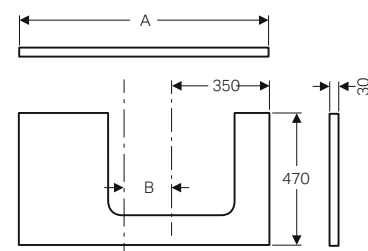

modello	colore	A	B	art.	euro
Piano per lavabo	bianco lucido laccato	900	95	505.323.00.1	384.00
Piano per lavabo	bianco opaco laccato	900	95	505.323.00.2	384.00
Piano per lavabo	lava opaco laccato	900	95	505.323.00.3	384.00
Piano per lavabo	rovere melaminico	900	95	505.323.00.5	384.00
Piano per lavabo	noce americano melaminico	900	95	505.323.00.6	384.00
Piano per lavabo	bianco lucido laccato	1050	168	505.324.00.1	404.00
Piano per lavabo	bianco opaco laccato	1050	168	505.324.00.2	404.00
Piano per lavabo	lava opaco laccato	1050	168	505.324.00.3	404.00
Piano per lavabo	rovere melaminico	1050	168	505.324.00.5	404.00
Piano per lavabo	noce americano melaminico	1050	168	505.324.00.6	404.00
Piano per lavabo	bianco lucido laccato	1200	242	505.325.00.1	468.00
Piano per lavabo	bianco opaco laccato	1200	242	505.325.00.2	468.00
Piano per lavabo	lava opaco laccato	1200	242	505.325.00.3	468.00
Piano per lavabo	rovere melaminico	1200	242	505.325.00.5	468.00
Piano per lavabo	noce americano melaminico	1200	242	505.325.00.6	468.00

da abbinare a supporto portasalviette Geberit ONE per installazione senza mobile

Piani Geberit ONE in Dekton con taglio a destra, per lavabi da appoggio rettangolari

modello	colore	spessore	A	B	art.	euro
Piano per lavabo	marmo bianco satinato	20	1200	242	505.155.00.1	2468.00
Piano per lavabo	marmo nero satinato	20	1200	242	505.155.00.2	2468.00

piano in Dekton da abbinare solo a mobile per lavabi standard Geberit ONE, Acanto, iCon