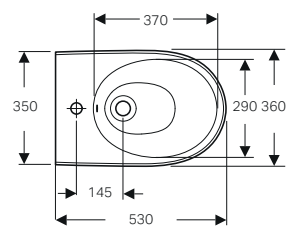

Bidet sospeso

modello	colore	art.	euro
Bidet sospeso	bianco	501.993.00.1	216.00

da completare con:

Moduli d'installazione Combifix e Duofix (vedi tabella pag. 259)

Caratteristiche

- Disponibile per rubinetteria monoforo
- Allacciamento idrico nascosto

Dotazione

- Materiale di fissaggio