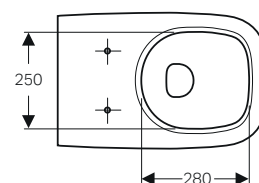

GEBERIT FANTASIA

VASI E BIDET FILO PARETE

Vaso a pavimento BTW

Caratteristiche

- Con brida di risciacquo
- Fissaggio nascosto
- Scarico orizzontale o verticale