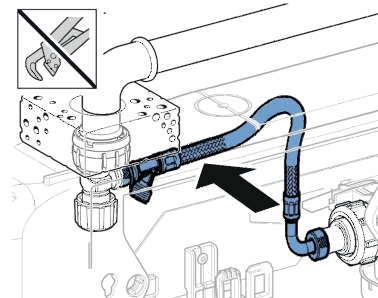

3 Collego il flessibile 243.173.00.1 al rubinetto di intercettazione