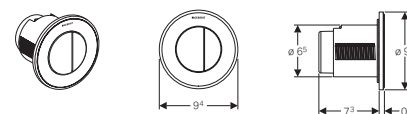

GEBERIT TIPO 10

VARIETÀ A TUTTO TONDO

Comando pneumatico Tipo10 per Sigma8 da incasso doppiotasto design tasto rotondo

colore	art.	euro
bianco / cromato / bianco	116.056.KJ.1	123.96
bianco / oro / bianco	116.056.KK.1	193.52
nero / cromato / nero	116.056.KM.1	136.04
cromato / satinato / cromato	116.056.KH.1	136.04
satinato / cromato / satinato, trattamento antimpronta	116.056.JQ.1	150.71
nero/nero opaco/nero	116.056.DW.1	150.71
nero opaco/nero/nero opaco, trattamento antimpronta	116.056.16.1	163.98