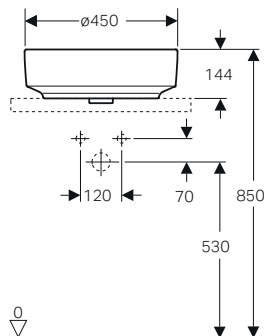

GEBERIT VARIFORM LAY ON

Lavabo da appoggio rotondo 40 / 45

- Installazione su piano

Dotazione

- Materiale di fissaggio

modello	colore	art.	euro
Lavabo appoggio rotondo 40*	bianco	500.768.01.2	270.00
Lavabo appoggio rotondo 45 CPR	bianco	500.769.01.2	270.00

*Da abbinare a piletta con scarico libero 152.080.21.1