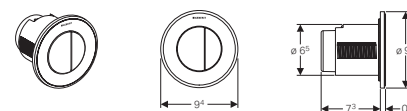

Comando pneumatico Tipo10 per Sigma12 da incasso doppiotasto e Omega design tasto rotondo

colore	art.	euro
bianco / cromato / bianco	116.055.KJ.1	123.96
bianco / oro / bianco	116.055.KK.1	193.52
nero / cromato / nero	116.055.KM.1	136.04
cromato / satinato / cromato	116.055.KH.1	136.04
satinato / cromato / satinato, trattamento antimpronta	116.055.JQ.1	150.71
nero/nero opaco/nero	116.055.DW.1	150.71
nero opaco/nero/nero opaco, trattamento antimpronta	116.055.16.1	163.98

- Sette varianti di colore.
- Doppio risciacquo con risparmio idrico.
- Corona di finitura di qualità.
- Posizionamento a piacere entro 1,70 metri dalla cassetta.
- Per pareti in muratura, in cartongesso e per mobili.
- Comando remoto con sistema pneumatico.