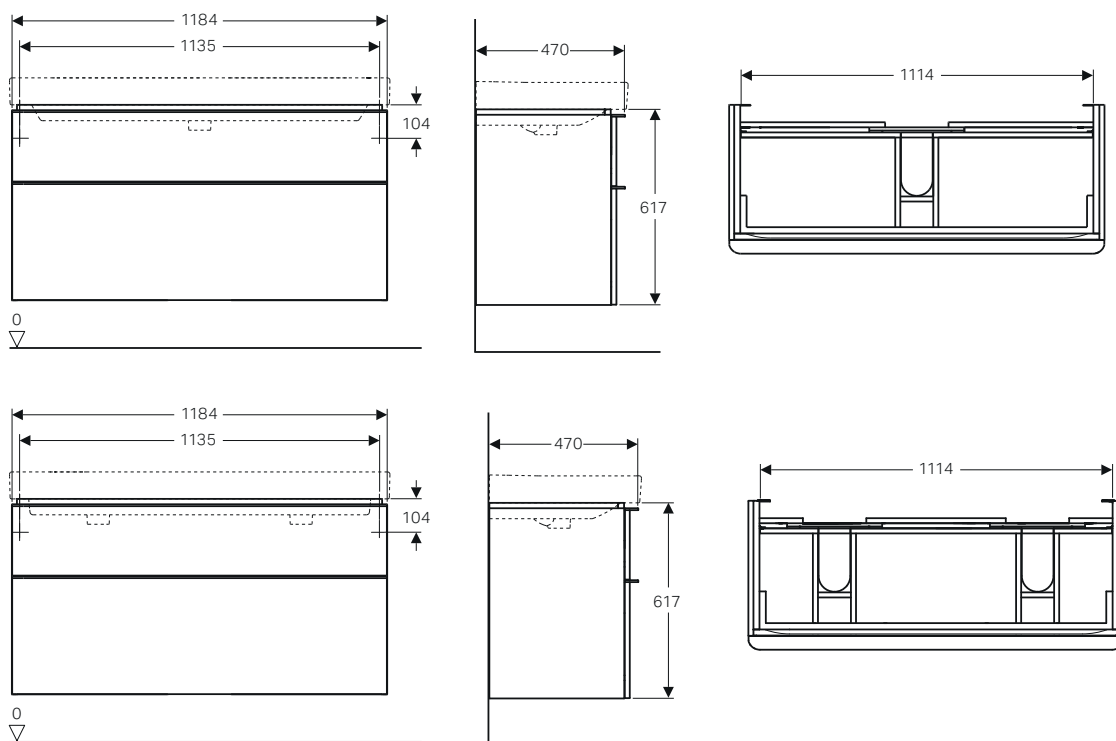

modello	colore	abbinabile a lavabo	art.	euro
Mobile lavabo 120	bianco lucido	500.253.01.1 - 500.225.01.1	500.355.00.1	1293.00
Mobile lavabo 120	sabbia lucido	500.253.01.1 - 500.225.01.1	500.355.JL.1	1293.00
Mobile lavabo 120	noce americano	500.253.01.1 - 500.225.01.1	500.355.JR.1	1293.00
Mobile lavabo 120	lava opaco	500.253.01.1 - 500.225.01.1	500.355.JK.1	1293.00
Mobile lavabo doppio 120	bianco lucido	500.223.01.1	500.356.00.1	1293.00
Mobile lavabo doppio 120	sabbia lucido	500.223.01.1	500.356.JL.1	1293.00
Mobile lavabo doppio 120	noce americano	500.223.01.1	500.356.JR.1	1293.00
Mobile lavabo doppio 120	lava opaco	500.223.01.1	500.356.JK.1	1293.00