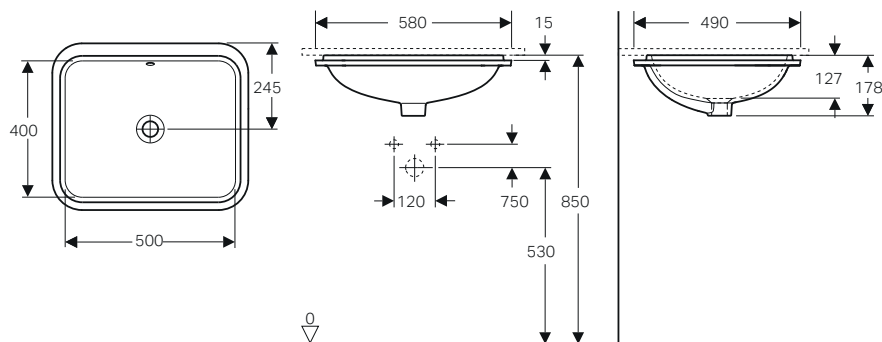

Lavabi sottopiano da incasso rettangolare 45 / 50

Installazione sottopiano a incasso. Kit di fissaggio incluso

modello	colore	art.	euro
Lavabo sottopiano incasso rettangolare 45x35	bianco	500.760.01.2	160.00
Lavabo sottopiano incasso rettangolare 50x40	bianco	500.764.01.2	168.00

Richiedere la dima di taglio prima di effettuare il taglio sul piano.