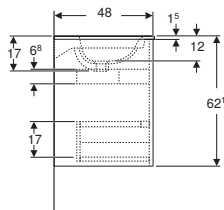

↑
Geberit Selnova Square
Set lavabo slim con mobile 130
lava opaco

GEBERIT SELNOVA SQUARE

MOBILI E LAVABI SLIM

Set lavabo slim completo di mobile con due cassetti 55 / 60 / 80 / 100

Caratteristiche

- Cassetti ammortizzati
- Da abbinare a sifone salvaspazio