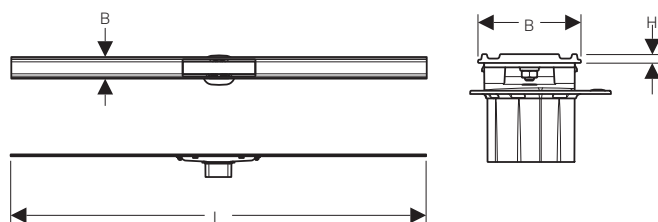

GEBERIT CLEANLINE 60 PER RIVESTIMENTI SOTTILI PROFILO MINIMAL E DEDICATO

Canaletta doccia Geberit CleanLine 60 per rivestimenti sottili

L cm	B cm	H cm	colore	art.	euro
30-90	4,7	0,4	acciaio inox spazzolato	154.458.00.1	511.91
30-130	4,7	0,4	acciaio inox spazzolato	154.459.00.1	735.94