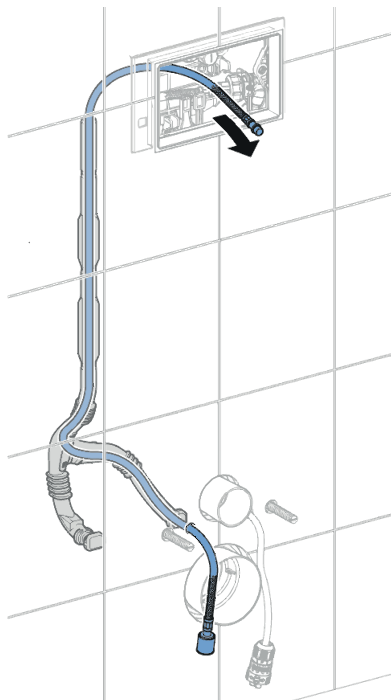

2 Inserisco il flessibile lungo dal punto acqua ad altezza vitoni fino al foro di ispezione della placca