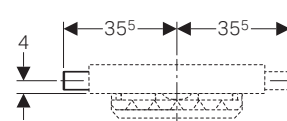

457.536.00.1