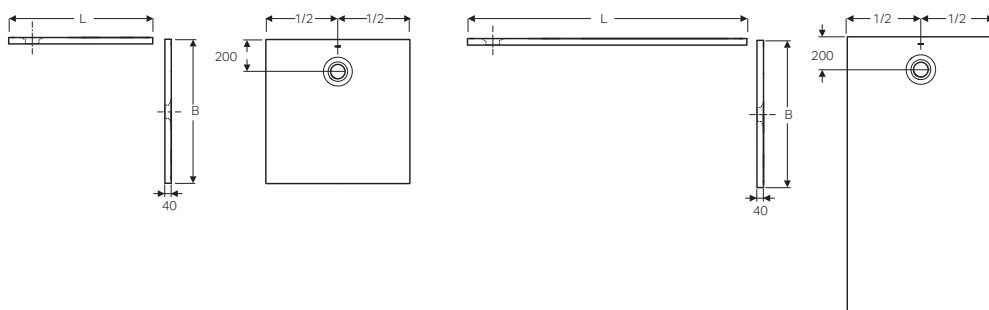

GEBERIT OLONA

PIATTI DOCCIA

Piatto doccia

Piatto doccia extrapiatto in resin stone. bianco satinato, antiscivolo.

Foro per piletta da 90mm e copertura piletta bianco satinata inclusa. Installazione sopra e a filo pavimento.

modello	L	B	colore	art.	euro
Olona piatto doccia quadrato	80	80	bianco / satinato	550.750.00.1	495.00
Olona piatto doccia quadrato	90	90	bianco / satinato	550.751.00.1	566.00
Olona piatto doccia quadrato	100	100	bianco / satinato	550.752.00.1	707.00
Olona piatto doccia rettangolare	90	70	bianco / satinato	550.754.00.1	513.00
Olona piatto doccia rettangolare	90	75	bianco / satinato	550.755.00.1	523.00
Olona piatto doccia rettangolare	100	70	bianco / satinato	550.757.00.1	548.00
Olona piatto doccia rettangolare	100	80	bianco / satinato	550.759.00.1	566.00
Olona piatto doccia rettangolare	100	90	bianco / satinato	550.760.00.1	601.00
Olona piatto doccia rettangolare	120	70	bianco / satinato	550.761.00.1	619.00
Olona piatto doccia rettangolare	120	80	bianco / satinato	550.763.00.1	636.00
Olona piatto doccia rettangolare	120	90	bianco / satinato	550.764.00.1	672.00
Olona piatto doccia rettangolare	120	100	bianco / satinato	550.765.00.1	778.00
Olona piatto doccia rettangolare	140	70	bianco / satinato	550.766.00.1	725.00
Olona piatto doccia rettangolare	140	80	bianco / satinato	550.768.00.1	742.00
Olona piatto doccia rettangolare	140	90	bianco / satinato	550.769.00.1	778.00
Olona piatto doccia rettangolare	140	100	bianco / satinato	550.770.00.1	884.00
Olona piatto doccia rettangolare	160	70	bianco / satinato	550.771.00.1	831.00
Olona piatto doccia rettangolare	160	80	bianco / satinato	550.773.00.1	848.00
Olona piatto doccia rettangolare	160	90	bianco / satinato	550.774.00.1	884.00
Olona piatto doccia rettangolare	160	100	bianco / satinato	550.775.00.1	990.00
Olona piatto doccia rettangolare	170	70	bianco / satinato	550.776.00.1	884.00
Olona piatto doccia rettangolare	170	75	bianco / satinato	550.777.00.1	894.00
Olona piatto doccia rettangolare	170	80	bianco / satinato	550.778.00.1	901.00
Olona piatto doccia rettangolare	170	90	bianco / satinato	550.779.00.1	937.00
Olona piatto doccia rettangolare	180	90	bianco / satinato	550.790.00.1	972.00

da completare con:

Sifone per piatto doccia d90, ci 50mm, 0.65 l/s, d40mm, H(min) 78mm	150.552.00.1	52.06
Sifone per piatto doccia d90, ci 30mm, 0.5 l/s, d40mm, H(min) 58mm	150.581.00.1	52.06

Accessori

Copertura piletta per sifone doccia d90: bianco lucido, cromosatino	150.266.11.1	41.96
Copertura piletta per sifone doccia d90: nero opaco, nero lucido	150.266.16.1	41.96
Copertura piletta per sifone doccia d90: cromato lucido, cromosatino	150.266.21.1	41.96