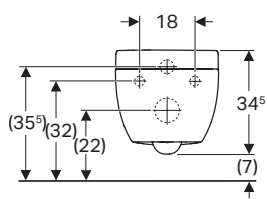

GEBERIT BAMBINI

VASI SOSPESI

Vaso sospeso a cacciata Geberit Bambini per l'infanzia, Rimfree®, per sedile del vaso*

modello	colore	larghezza	altezza	profondità	art.	euro
Vaso sospeso a cacciata Rimfree®	bianco	33,5	34,5	53	502.959.00.1	360.00

Vaso sospeso a cacciata Geberit Bambini, per l'infanzia, per sedile del vaso*