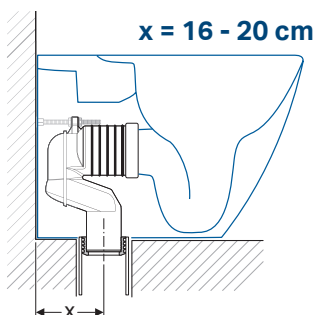

← Vaso iCon con scarico traslato a filo parete e curva tecnica Geberit a P, art. 131.081.11.1