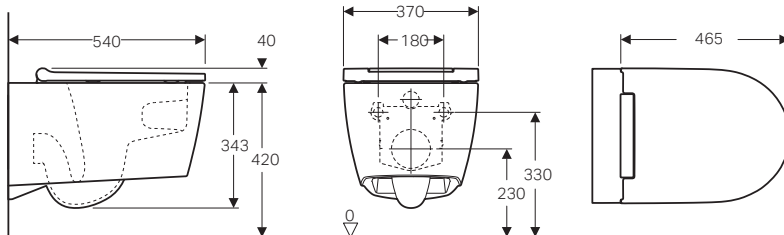

Caratteristiche

- Regolabile in altezza, bordo superiore della ceramica 41–45 cm
- Fissaggio nascosto
- Vaso senza brida di risciacquo con tecnologia di risciacquo TurboFlush
- Sedile del vaso in duroplast
- Coperchio del vaso avvolgente