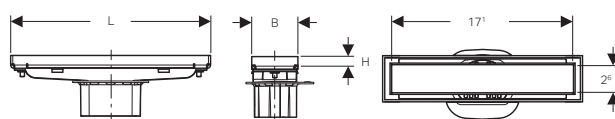

GEBERIT CLEANLINE PERSONALIZZABILE LIBERTÀ DI SCELTA

Canaletta doccia Geberit CleanLine personalizzabile

L cm	B cm	H cm	colore	art.	euro
18,8	4,3	0,8	Personalizzabile	154.455.00.1	355.24

Dimensioni totali dell'inserto piastrella comprensive di adesivo: 17,1 x 2,6 x 0,8 cm